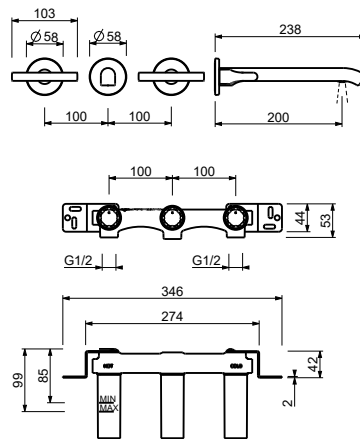

ART. J013B+R010A

墙出面盆龙头

- 龙头出水口长度20cm
- 开关手柄
- 流速限制器 5升/分钟 3 bar
- 90°陶瓷阀芯
- 1/2" 寸入水管
- 不带排水塞

日期

项目/备注

外部组件

- | | |
|--|-------------|
| <input type="checkbox"/> Matt Gun Metal PVD | 67 P5 J013B |
| <input type="checkbox"/> Matt British Gold PVD | 67 P6 J013B |
| <input type="checkbox"/> Deep Black PVD | 67 S1 J013B |

墙内预埋组件

- | | |
|--------------------------|-------------|
| <input type="checkbox"/> | 44 00 R010A |
|--------------------------|-------------|

ART. J013B+R010A
墙出面盆龙头

• **Integrated aerator**

压力 (巴)	水流速度 (升/分钟)
0.5	3.46
1	4.62
2	5.58
3	5.53
4	5.64