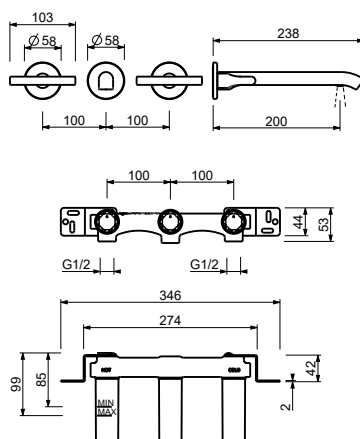

ART. J013B+R010A
Mélangeur lavabo mural

• **Integrated aerator**

Pression(bar)	Débit (l/min)
0.5	3.46
1	4.62
2	5.58
3	5.53
4	5.64