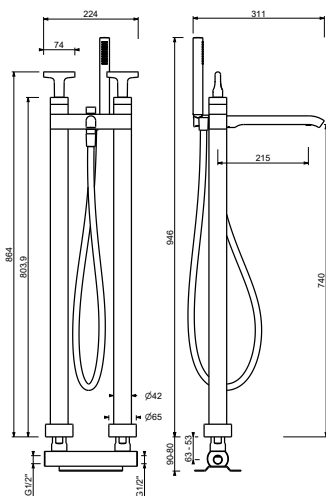

ART. J080B+1680A

落地式浴缸龙头组

- 龙头出水口长度21.5cm
- 开关手柄
- 按压式2向分水器
- FIT系列手持花洒
- 手持花洒托架
- 150cm PVC软管
- 90°陶瓷阀芯
- 1/2" 寸入水管
- 浴缸边落地柱

日期 _____

项目/备注 _____

外部组件

- | | |
|--|-------------|
| <input type="checkbox"/> Matt Gun Metal PVD | 67 P5 J080B |
| <input type="checkbox"/> Matt British Gold PVD | 67 P6 J080B |
| <input type="checkbox"/> Deep Black PVD | 67 S1 J080B |

墙内预埋组件

- | | |
|--------------------------|-------------|
| <input type="checkbox"/> | 19 00 1680A |
|--------------------------|-------------|

ART. J080B+1680A
落地式浴缸龙头组

• **Integrated aerator**

压力 (巴)	水流速度 (升/分钟)
0.5	11.42
1	16.33
2	23.42
3	28.37
4	32.82