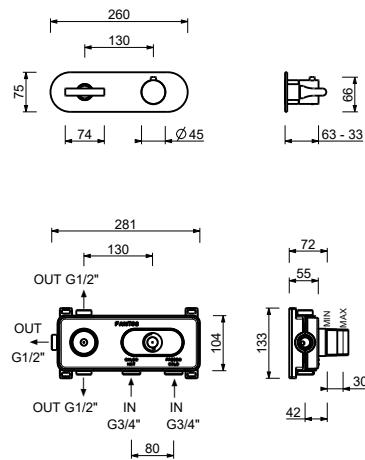

ART. J273B+D373A

3/4"寸管径预埋式恒温开关

- 开关手柄
- 旋钮式带关闭3向分水器
- 只可横向安装
- 3/4" 寸入水管

日期 _____

项目/备注 _____

外部组件

- | | |
|------------------------------------------------|-------------|
| <input type="checkbox"/> Matt Gun Metal PVD | 67 P5 J273B |
| <input type="checkbox"/> Matt British Gold PVD | 67 P6 J273B |
| <input type="checkbox"/> Deep Black PVD | 67 S1 J273B |

墙内预埋组件

- | | |
|--------------------------|-------------|
| <input type="checkbox"/> | 19 00 D373A |
|--------------------------|-------------|

ART. J273B+D373A 3/4"寸管径预埋式恒温开关

1路出水

压力 (巴)	水流速度 (升/分钟)
0.5	8.86
1	12.53
2	17.57
3	21.63
4	25.02