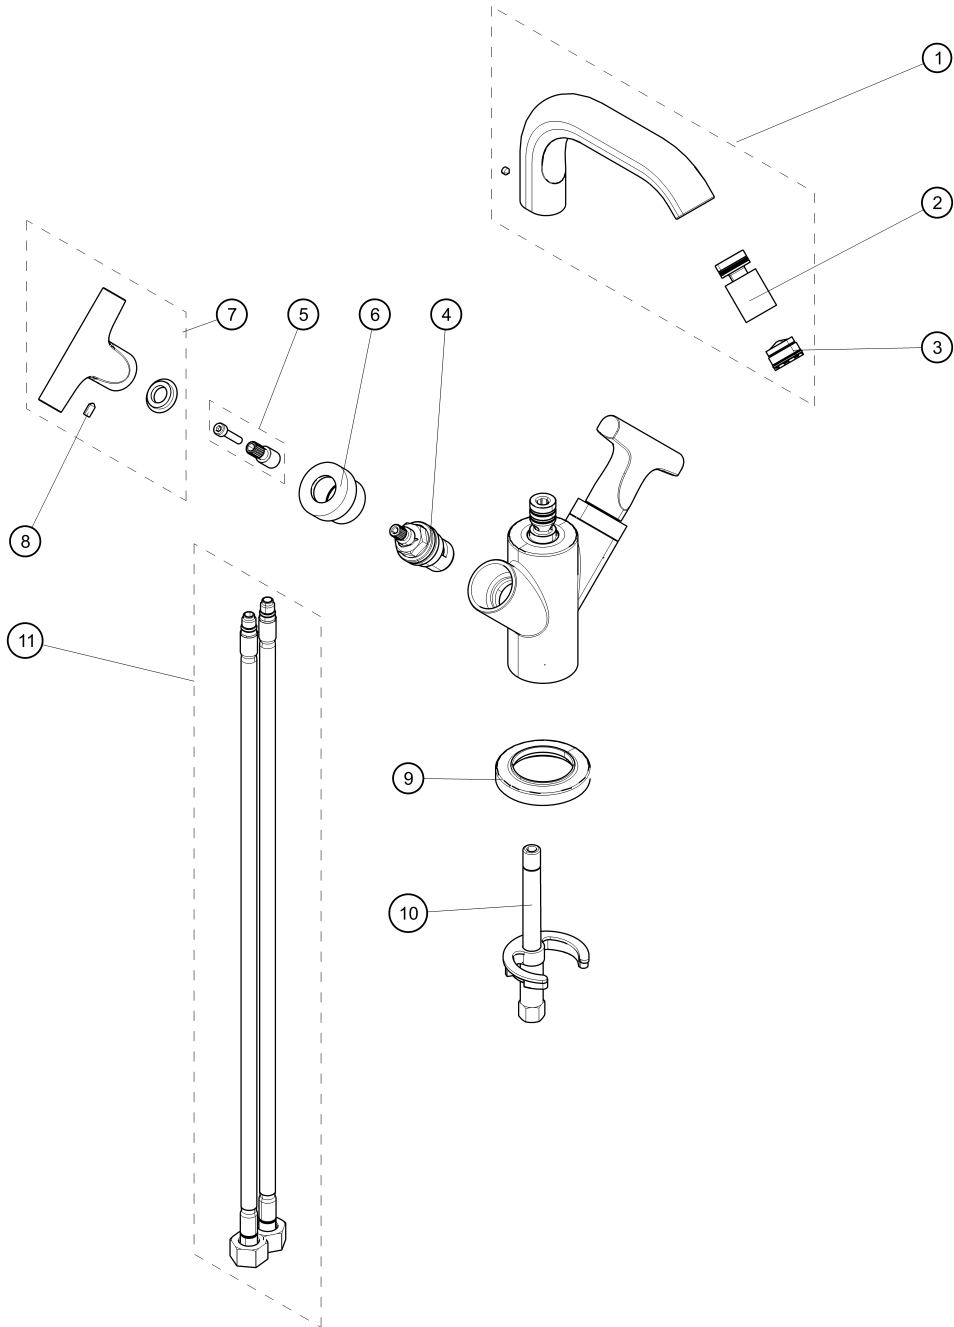

ART. J062WF - Gruppo bidet monoforo / Single-hole bidet mixer / Mitigeur bidet monotrou

ART. J062WF - Gruppo bidet monoforo / Single-hole bidet mixer / Mitigeur bidet monotrou

N°	Codice / Code	Descrizione / Description / Désignaton
1	67_Z089	Bocca bidet completa Complete bidet spout Bec complet bidet
2	90_Q159	Aeratore a snodo Adjustable aerator Aérateur orientable
3	9000Q186	Aeratore M18,5x1 con chiave di smontaggio M18,5x1 aerator with disassembling key Aérateur M18,5x1 avec clé pour demontage
4	90000892U	Vitone ceramico 90° destro 90° right ceramic cartridge Tête céramique droite 90°
5	9000Z090	Kit con adattatore e vite Kit with adapter and screw Kit avec adapteur et vis
6	90_Q347	Coprivitone monoforo Icona Ceramic cartridge cover for Icona single-hole Couvre tête céramique pour monotrou Icona
7	67_J049	Maniglia deviatore Diverter handle Manette inveseur
8	90009540	Grano M4x8 Locking screw M4x8 Vis de blocage M4x8
9	90_9294	Anello base Base ring Anneau base
10	90009272	Kit di fissaggio Fixing kit Kit de fixation
11	9002Q021	Coppia di flessibili M8x1 3/8" 45 cm con guarnizione Pair of flexible hoses M8x1 3/8" 45 cm with gasket Paire de flexibles M8x1 3/8" 45 cm avec joint