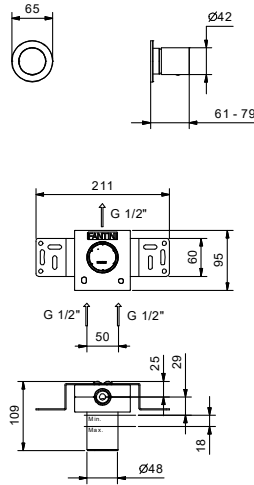

ART. J063B+M063A
预埋式淋浴开关

1路出水

压力 (巴)	水流速度 (升/分钟)
0.5	8.31
1	13.58
2	18.83
3	23.86
4	27.6