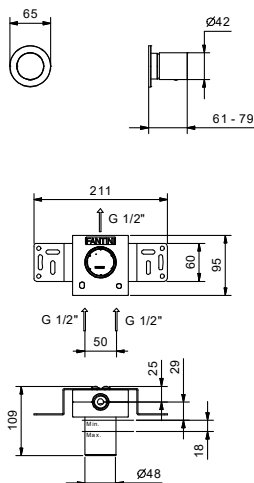

ART. J063B+M063A

Mitigeur douche à encastrer

- manette
- 1 sortie en 1/2"
- entrées en 1/2"
- isolation acoustique

Date _____

Projet/Commentaire _____

Partie externe

- | | |
|--|-------------|
| <input type="checkbox"/> Matt Gun Metal PVD | 67 P5 J063B |
| <input type="checkbox"/> Matt British Gold PVD | 67 P6 J063B |
| <input type="checkbox"/> Deep Black PVD | 67 S1 J063B |

Piece Partie à encastrer

- | | |
|--------------------------|-------------|
| <input type="checkbox"/> | 44 00 M063A |
|--------------------------|-------------|

PRIX TOTAL

- | | |
|--|-------------|
| <input type="checkbox"/> Matt Gun Metal PVD | 67 P5 J063B |
| <input type="checkbox"/> Matt British Gold PVD | 67 P6 J063B |
| <input type="checkbox"/> Deep Black PVD | 67 S1 J063B |

ART. J063B+M063A
Mitigeur douche à encastrer

Sortie 1

Pression(bar)	Débit (l/min)
0.5	8.31
1	13.58
2	18.83
3	23.86
4	27.6