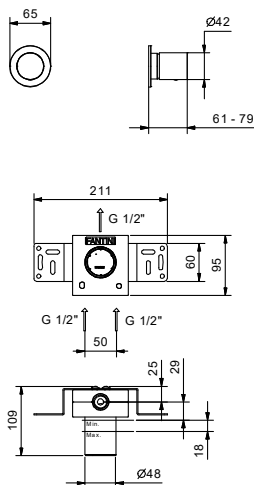

ART. J063B+M063A

Встраиваемый смеситель для душа

- ручка
- 1 выпуск 1/2"
- впуски 1/2"
- Звукоизолированные

Дата _____

Проект/Комментарии _____

Наружная часть

- | | |
|--|-------------|
| <input type="checkbox"/> Matt Gun Metal PVD | 67 P5 J063B |
| <input type="checkbox"/> Matt British Gold PVD | 67 P6 J063B |
| <input type="checkbox"/> Deep Black PVD | 67 S1 J063B |

Внутренняя часть

- | | |
|--------------------------|-------------|
| <input type="checkbox"/> | 44 00 M063A |
|--------------------------|-------------|

ОБЩАЯ СТОИМОСТЬ

- | | |
|--|-------------|
| <input type="checkbox"/> Matt Gun Metal PVD | 67 P5 J063B |
| <input type="checkbox"/> Matt British Gold PVD | 67 P6 J063B |
| <input type="checkbox"/> Deep Black PVD | 67 S1 J063B |

ART. J063B+M063A

Встраиваемый смеситель для душа

Способ номер 1

Давление (бар)	Поток воды (Л/мин)
0.5	8.31
1	13.58
2	18.83
3	23.86
4	27.6