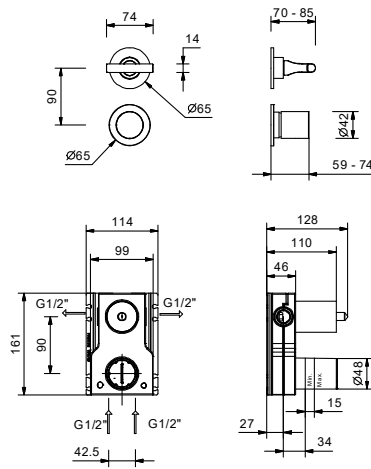

ART. J085B+M585A

预埋式淋浴开关

- 开关手柄
- 旋钮式2向分水器
- 1/2" 寸入水管
- 静音系统
- 只可纵向安装

日期 _____

项目/备注 _____

外部组件

- | | |
|--|-------------|
| <input type="checkbox"/> Matt Gun Metal PVD | 67 P5 J085B |
| <input type="checkbox"/> Matt British Gold PVD | 67 P6 J085B |
| <input type="checkbox"/> Deep Black PVD | 67 S1 J085B |

墙内预埋组件

- | | |
|--------------------------|-------------|
| <input type="checkbox"/> | 44 00 M585A |
|--------------------------|-------------|

ART. J085B+M585A
预埋式淋浴开关

1路出水

压力 (巴)	水流速度 (升/分钟)
0.5	8.44
1	11.87
2	16.79
3	20.5
4	23.76