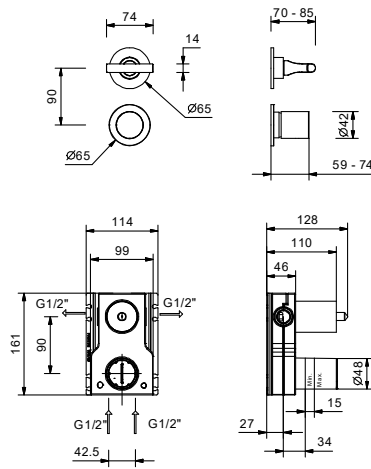

ART. J085B+M585A

Встраиваемый смеситель для душа

- ручки
- переключатель на 2 потока с поворотной кнопкой
- впуски 1/2"
- Звукоизолированные
- только для вертикальной установки

Дата

Проект/Комментарии

Наружная часть

Внутренняя часть

- | | |
|--------------------------|-------------|
| <input type="checkbox"/> | 44 00 M585A |
|--------------------------|-------------|

ОБЩАЯ СТОИМОСТЬ

- | | |
|--|-------------|
| <input type="checkbox"/> Matt Gun Metal PVD | 67 P5 J085B |
| <input type="checkbox"/> Matt British Gold PVD | 67 P6 J085B |
| <input type="checkbox"/> Deep Black PVD | 67 S1 J085B |

ART. J085B+M585A

Встраиваемый смеситель для душа

Способ номер 1

Давление (бар)	Поток воды (Л/мин)
0.5	8.44
1	11.87
2	16.79
3	20.5
4	23.76

Способ номер 2

Давление (бар)	Поток воды (Л/мин)
0.5	7.45
1	10.47
2	14.59
3	17.9
4	20.7