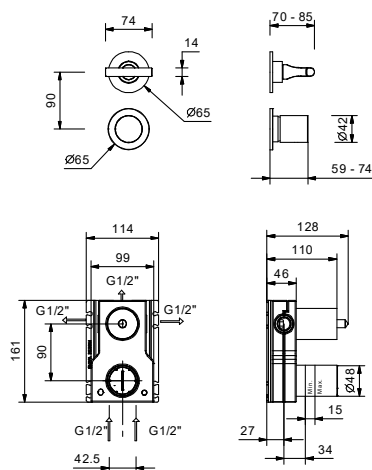

ART. J087B+M587A

预埋式淋浴开关

- 开关手柄
- 旋钮式3向分水器
- 1/2" 寸入水管
- 静音系统
- 只可纵向安装

日期 _____

项目/备注 _____

外部组件

- | | |
|--|-------------|
| <input type="checkbox"/> Matt Gun Metal PVD | 67 P5 J087B |
| <input type="checkbox"/> Matt British Gold PVD | 67 P6 J087B |
| <input type="checkbox"/> Deep Black PVD | 67 S1 J087B |

墙内预埋组件

- | | |
|--------------------------|-------------|
| <input type="checkbox"/> | 44 00 M587A |
|--------------------------|-------------|

ART. J087B+M587A 预埋式淋浴开关

1路出水

压力 (巴)	水流速度 (升/分钟)
0.5	9.25
1	12.87
2	18.34
3	22.32
4	25.59