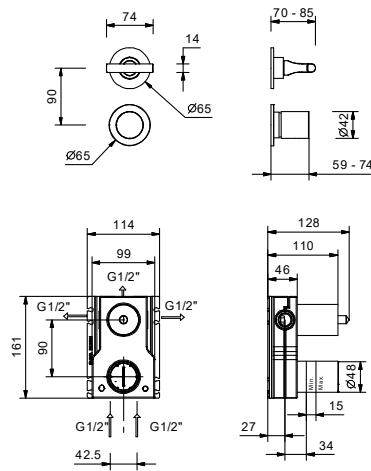

ART. J087B+M587A

Встраиваемый смеситель для душа

- ручки
- переключатель на 3 потока с поворотной кнопкой
- впуски 1/2"
- Звукоизолированные
- только для вертикальной установки

Дата

Проект/Комментарии

Наружная часть

Внутренняя часть

- | | |
|--------------------------|-------------|
| <input type="checkbox"/> | 44 00 M587A |
|--------------------------|-------------|

ОБЩАЯ СТОИМОСТЬ

- | | |
|------------------------------------------------|-------------|
| <input type="checkbox"/> Matt Gun Metal PVD | 67 P5 J087B |
| <input type="checkbox"/> Matt British Gold PVD | 67 P6 J087B |
| <input type="checkbox"/> Deep Black PVD | 67 S1 J087B |

ART. J087B+M587A

Встраиваемый смеситель для душа

Способ номер 1

Давление (бар)	Поток воды (Л/мин)
0.5	9.25
1	12.87
2	18.34
3	22.32
4	25.59

Способ номер 2

Давление (бар)	Поток воды (Л/мин)
0.5	7.81
1	10.87
2	15.31
3	18.62
4	21.55

Способ номер 3

Давление (бар)	Поток воды (Л/мин)
0.5	8.14
1	11.34
2	15.99
3	19.42
4	22.43