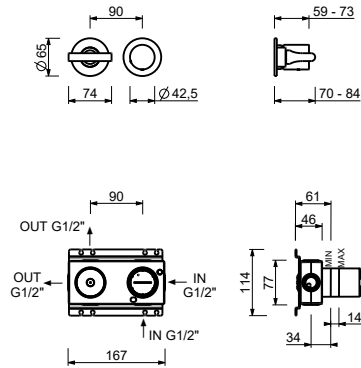

ART. J085B+M685A

预埋式淋浴开关

- 开关手柄
- 旋钮式2向分水器
- 1/2" 寸入水管
- 静音系统
- 只可横向安装

日期 _____

项目/备注 _____

外部组件

- | | |
|--|-------------|
| <input type="checkbox"/> Matt Gun Metal PVD | 67 P5 J085B |
| <input type="checkbox"/> Matt British Gold PVD | 67 P6 J085B |
| <input type="checkbox"/> Deep Black PVD | 67 S1 J085B |

墙内预埋组件

- | | |
|--------------------------|-------------|
| <input type="checkbox"/> | 44 00 M685A |
|--------------------------|-------------|

ART. J085B+M685A
预埋式淋浴开关

1路出水

压力 (巴)	水流速度 (升/分钟)
0.5	8.44
1	11.7
2	16.47
3	20.34
4	23.43