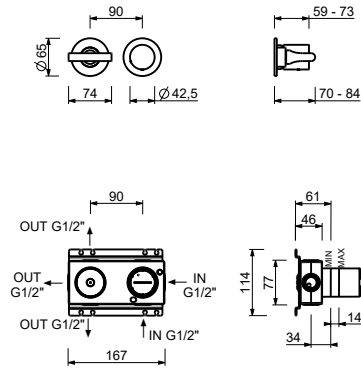

ART. J087B+M687A 预埋式淋浴开关

1路出水

压力 (巴)	水流速度 (升/分钟)
0.5	8.36
1	11.39
2	15.95
3	19.53
4	22.52

2路出水

压力 (巴)	水流速度 (升/分钟)
0.5	7.53
1	10.86
2	15.27
3	18.63
4	21.49

3路出水

压力 (巴)	水流速度 (升/分钟)
0.5	7.36
1	10.17
2	14.28
3	17.38
4	20.08