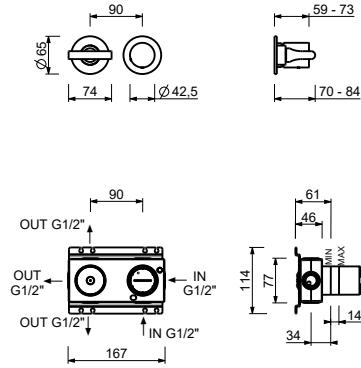

ART. J087B+M687A

Встраиваемый смеситель для душа

- ручки
- переключатель на 3 потока с поворотной кнопкой
- впуски 1/2"
- Звукоизолированные
- только для горизонтальной установки

Дата

Проект/Комментарии

Наружная часть

Внутренняя часть

- | | |
|--------------------------|-------------|
| <input type="checkbox"/> | 44 00 M687A |
|--------------------------|-------------|

ОБЩАЯ СТОИМОСТЬ

- | | |
|--|-------------|
| <input type="checkbox"/> Matt Gun Metal PVD | 67 P5 J087B |
| <input type="checkbox"/> Matt British Gold PVD | 67 P6 J087B |
| <input type="checkbox"/> Deep Black PVD | 67 S1 J087B |

ART. J087B+M687A

Встраиваемый смеситель для душа

Способ номер 1

Давление (бар)	Поток воды (Л/мин)
0.5	8.36
1	11.39
2	15.95
3	19.53
4	22.52

Способ номер 2

Давление (бар)	Поток воды (Л/мин)
0.5	7.53
1	10.86
2	15.27
3	18.63
4	21.49