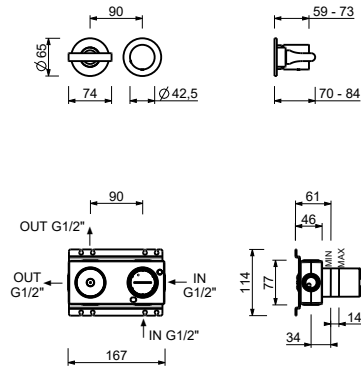

ART. J085B+M685A

Встраиваемый смеситель для душа

- ручки
- переключатель на 2 потока с поворотной кнопкой
- впуски 1/2"
- Звукоизолированные
- только для горизонтальной установки

Дата

Проект/Комментарии

Наружная часть

Внутренняя часть

- | | |
|--------------------------|-------------|
| <input type="checkbox"/> | 44 00 M685A |
|--------------------------|-------------|

ОБЩАЯ СТОИМОСТЬ

- | | |
|--|-------------|
| <input type="checkbox"/> Matt Gun Metal PVD | 67 P5 J085B |
| <input type="checkbox"/> Matt British Gold PVD | 67 P6 J085B |
| <input type="checkbox"/> Deep Black PVD | 67 S1 J085B |

ART. J085B+M685A

Встраиваемый смеситель для душа

Способ номер 1

Давление (бар)	Поток воды (Л/мин)
0.5	8.44
1	11.7
2	16.47
3	20.34
4	23.43

Способ номер 2

Давление (бар)	Поток воды (Л/мин)
0.5	7.45
1	10.47
2	14.59
3	17.9
4	20.7