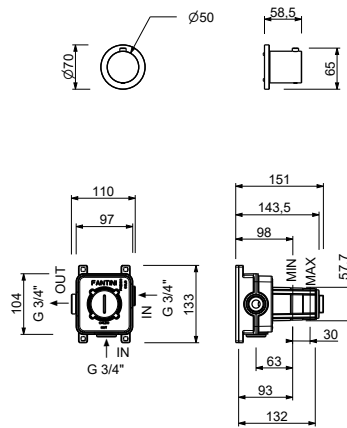

ART. H700B+H500A

3/4"寸管径预埋式恒温开关

- 开关手柄
- 1/2" 寸入水管
- 静音系统
- 不带止流阀 需要单独预定

注意：混水阀必须始终与 3/4" 或 1/2" 的截止阀一起订购

日期

项目/备注

外部组件

- | | |
|--|-------------|
| <input type="checkbox"/> Matt Gun Metal PVD | 87 P5 H700B |
| <input type="checkbox"/> Matt British Gold PVD | 87 P6 H700B |
| <input type="checkbox"/> Deep Black PVD | 87 S1 H700B |

墙内预埋组件

- | | |
|--------------------------|-------------|
| <input type="checkbox"/> | 44 00 H500A |
|--------------------------|-------------|

总价

- | | |
|--|-------------|
| <input type="checkbox"/> Matt Gun Metal PVD | 87 P5 H700B |
| <input type="checkbox"/> Matt British Gold PVD | 87 P6 H700B |
| <input type="checkbox"/> Deep Black PVD | 87 S1 H700B |

ART. H700B+H500A
3/4"寸管径预埋式恒温开关

1路出水

压力 (巴)	水流速度 (升/分钟)
0.5	11.5
1	16.48
2	23.36
3	28.69
4	33.3