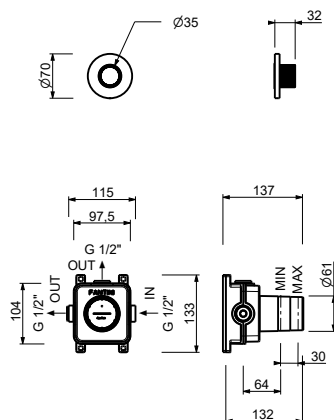

ART. H790B+H590A

Robinet d'arrêt

- bouton ON/OFF avec réglage du débit sérigraphie pomme de douche
- isolation acoustique
- pour installation horizontale et verticale
- entrées en 1/2"

Date _____

Projet/Commentaire _____

Piece Partie à encastrer

- | | |
|--------------------------|-------------|
| <input type="checkbox"/> | 44 00 H590A |
|--------------------------|-------------|

PRIX TOTAL

- | | |
|--|-------------|
| <input type="checkbox"/> Matt Gun Metal PVD | 87 P5 H790B |
| <input type="checkbox"/> Matt British Gold PVD | 87 P6 H790B |
| <input type="checkbox"/> Deep Black PVD | 87 S1 H790B |

ART. H790B+H590A
Robinet d'arrêt

Sortie 1

Pression(bar)	Débit (l/min)
0.5	4.48
1	14.23
2	21.17
3	26.38
4	30.71