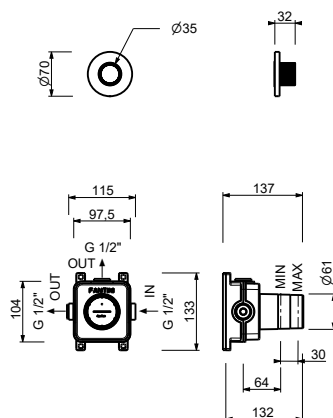

Внутренняя часть

- | | |
|--------------------------|-------------|
| <input type="checkbox"/> | 44 00 H590A |
|--------------------------|-------------|

ОБЩАЯ СТОИМОСТЬ

- | | |
|--|-------------|
| <input type="checkbox"/> Matt Gun Metal PVD | 87 P5 H792B |
| <input type="checkbox"/> Matt British Gold PVD | 87 P6 H792B |
| <input type="checkbox"/> Deep Black PVD | 87 S1 H792B |

ART. H792B+H590A

Запорный вентиль

Способ номер 1

Давление (бар)	Поток воды (Л/мин)
0.5	4.48
1	14.23
2	21.17
3	26.38
4	30.71