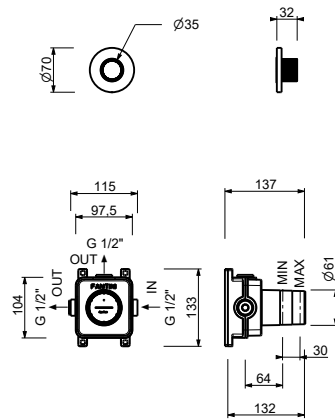

ART. H792B+H590A

寸管径止水阀

- 带流量调节的 ON/OFF 按钮 手持花洒丝印
- 静音系统
- 适用于水平和垂直的安装
- 1/2" 寸入水管

日期

项目/备注

外部组件

- | | |
|--|-------------|
| <input type="checkbox"/> Matt Gun Metal PVD | 87 P5 H792B |
| <input type="checkbox"/> Matt British Gold PVD | 87 P6 H792B |
| <input type="checkbox"/> Deep Black PVD | 87 S1 H792B |

墙内预埋组件

- | | |
|--------------------------|-------------|
| <input type="checkbox"/> | 44 00 H590A |
|--------------------------|-------------|

总价

- | | |
|--|-------------|
| <input type="checkbox"/> Matt Gun Metal PVD | 87 P5 H792B |
| <input type="checkbox"/> Matt British Gold PVD | 87 P6 H792B |
| <input type="checkbox"/> Deep Black PVD | 87 S1 H792B |

SAILING系列

ART. H792B+H590A
寸管径止水阀

1路出水

| 压力 (巴) | 水流速度 (升/分钟) |
|--------|-------------|
| 0.5 | 4.48 |
| 1 | 14.23 |
| 2 | 21.17 |
| 3 | 26.38 |
| 4 | 30.71 |