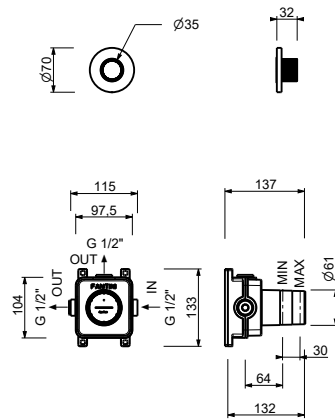

ART. H792B+H590A

Absperventil

- ON/OFF-Taste mit Durchflussregelung AUX-Siebdruck
- Schallschutz
- für horizontale und vertikale Installation
- 1/2" Eingänge

Datum

Project/Kommentar

AP-Teil

- | | |
|--|-------------|
| <input type="checkbox"/> Matt Gun Metal PVD | 87 P5 H792B |
| <input type="checkbox"/> Matt British Gold PVD | 87 P6 H792B |
| <input type="checkbox"/> Deep Black PVD | 87 S1 H792B |

UP-Teil

- | | |
|--------------------------|-------------|
| <input type="checkbox"/> | 44 00 H590A |
|--------------------------|-------------|

GESAMTPREIS

- | | |
|--|-------------|
| <input type="checkbox"/> Matt Gun Metal PVD | 87 P5 H792B |
| <input type="checkbox"/> Matt British Gold PVD | 87 P6 H792B |
| <input type="checkbox"/> Deep Black PVD | 87 S1 H792B |

ART. H792B+H590A
Absperrventil

Abgang Nummer 1

Wasserdruck(bar)	Durchfluss (l/min)
0.5	4.48
1	14.23
2	21.17
3	26.38
4	30.71