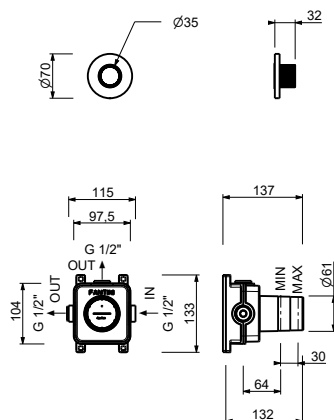

ART. H791B+H590A

Robinet d'arrêt

Sortie 1

Pression(bar)	Débit (l/min)
0.5	4.48
1	14.23
2	21.17
3	26.38
4	30.71