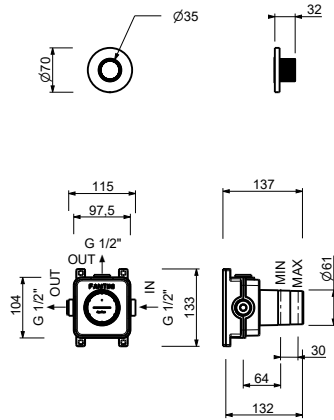

ART. H791B+H590A

Absperventil

- ON/OFF-Taste mit Durchflussregelung Siebdruck von Handbrause
- Schallschutz
- für horizontale und vertikale Installation
- 1/2" Eingänge

Datum

Project/Kommentar

AP-Teil

- | | |
|--|-------------|
| <input type="checkbox"/> Matt Gun Metal PVD | 87 P5 H791B |
| <input type="checkbox"/> Matt British Gold PVD | 87 P6 H791B |
| <input type="checkbox"/> Deep Black PVD | 87 S1 H791B |

UP-Teil

- | | |
|--------------------------|-------------|
| <input type="checkbox"/> | 44 00 H590A |
|--------------------------|-------------|

GESAMTPREIS

- | | |
|--|-------------|
| <input type="checkbox"/> Matt Gun Metal PVD | 87 P5 H791B |
| <input type="checkbox"/> Matt British Gold PVD | 87 P6 H791B |
| <input type="checkbox"/> Deep Black PVD | 87 S1 H791B |

ART. H791B+H590A
Absperrventil

Abgang Nummer 1

Wasserdruck(bar)	Durchfluss (l/min)
0.5	4.48
1	14.23
2	21.17
3	26.38
4	30.71