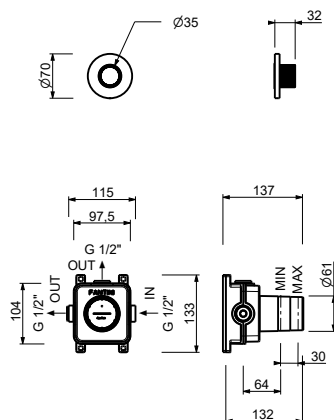

Наружная часть

- | | |
|--|-------------|
| <input type="checkbox"/> Matt Gun Metal PVD | 87 P5 H791B |
| <input type="checkbox"/> Matt British Gold PVD | 87 P6 H791B |
| <input type="checkbox"/> Deep Black PVD | 87 S1 H791B |

Внутренняя часть

- | | |
|--------------------------|-------------|
| <input type="checkbox"/> | 44 00 H590A |
|--------------------------|-------------|

ОБЩАЯ СТОИМОСТЬ

- | | |
|--|-------------|
| <input type="checkbox"/> Matt Gun Metal PVD | 87 P5 H791B |
| <input type="checkbox"/> Matt British Gold PVD | 87 P6 H791B |
| <input type="checkbox"/> Deep Black PVD | 87 S1 H791B |

ART. H791B+H590A
Запорный вентиль

Способ номер 1

Давление (бар)	Поток воды (Л/мин)
0.5	4.48
1	14.23
2	21.17
3	26.38
4	30.71