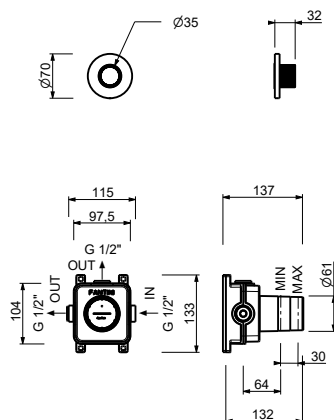

ART. H791B+H590A

Rubinetto di arresto

- pulsante ON/OFF con regolazione di portata serigrafia doccia
- isolamento acustico
- per montaggio orizzontale e verticale
- ingressi da 1/2"

Data

Progetto/Note

Parte esterna

Parte da incasso

- | | |
|--------------------------|-------------|
| <input type="checkbox"/> | 44 00 H590A |
|--------------------------|-------------|

Prezzo totale

- | | |
|--|-------------|
| <input type="checkbox"/> Matt Gun Metal PVD | 87 P5 H791B |
| <input type="checkbox"/> Matt British Gold PVD | 87 P6 H791B |
| <input type="checkbox"/> Deep Black PVD | 87 S1 H791B |

ART. H791B+H590A
Rubinetto di arresto

USCITA 1

Pressione(bar)	Portata (l/min)
0.5	4.48
1	14.23
2	21.17
3	26.38
4	30.71