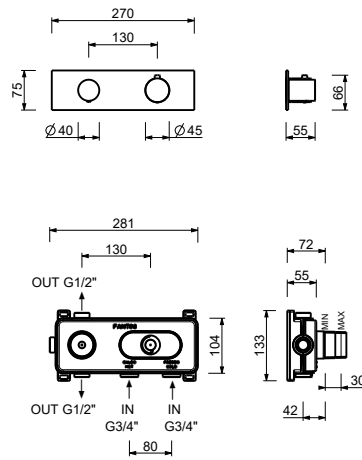

LAME系列

ART. G572B+D372A 3/4"寸管径预埋式恒温开关

1路出水

压力 (巴)	水流速度 (升/分钟)
0.5	8.86
1	12.53
2	17.57
3	21.63
4	25.02

2路出水

压力 (巴)	水流速度 (升/分钟)
0.5	7.91
1	11.03
2	15.47
3	19.01
4	21.98