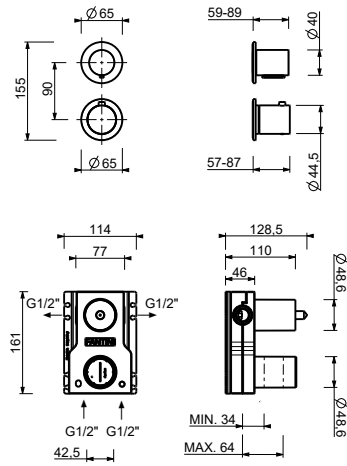

LAME系列

ART. G423B+M523A 1/2"寸管径预埋式恒温开关

1路出水

压力 (巴)	水流速度 (升/分钟)
0.5	8.44
1	11.87
2	16.79
3	20.5
4	23.76

2路出水

压力 (巴)	水流速度 (升/分钟)
0.5	7.45
1	10.47
2	14.59
3	17.9
4	20.7