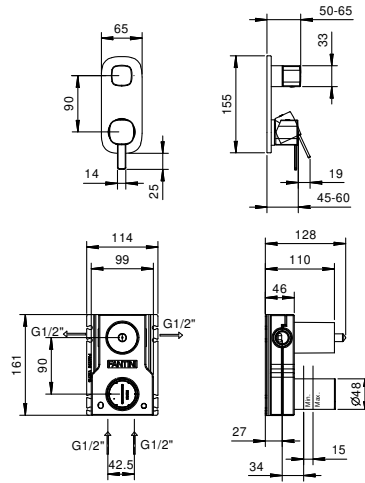

ART. M485B+M585A 预埋式淋浴开关

1路出水

压力 (巴)	水流速度 (升/分钟)
0.5	8.44
1	11.87
2	16.79
3	20.5
4	23.76

2路出水

压力 (巴)	水流速度 (升/分钟)
0.5	7.45
1	10.47
2	14.59
3	17.9
4	20.7