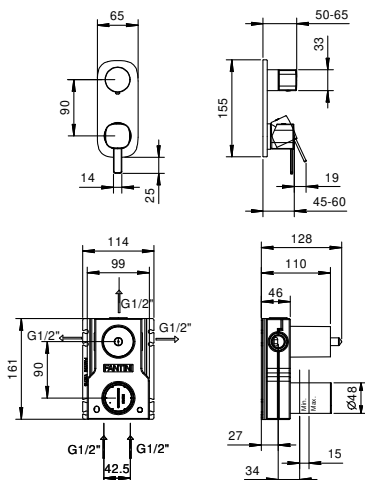

ART. M487B+M587A 预埋式淋浴开关

1路出水

压力 (巴)	水流速度 (升/分钟)
0.5	9.25
1	12.87
2	18.34
3	22.32
4	25.59

2路出水

压力 (巴)	水流速度 (升/分钟)
0.5	7.81
1	10.87
2	15.31
3	18.62
4	21.55

3路出水

压力 (巴)	水流速度 (升/分钟)
0.5	8.14
1	11.34
2	15.99
3	19.42
4	22.43