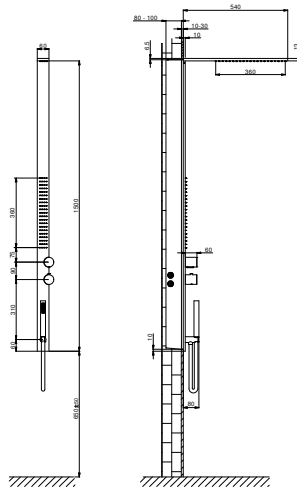

ART. H001+H091

淋浴柱

- 固定防水垢淋浴喷头
- 纵向防钙化按摩花洒
- FIT系列手持花洒
- 125cm PVC软管
- 1/2"寸管径淋浴用预埋恒温混合龙头
- 带闭合开关的3向旋转分水器

日期

项目/备注

外部组件

- 不锈钢抛光色 72 38 H001
- 不锈钢拉丝 72 93 H001

墙内预埋组件

- 72 00 H091

总价

- 不锈钢抛光色 72 38 H001
- 不锈钢拉丝 72 93 H001

ART. H001+H091
淋浴柱

• 固定防水垢淋浴喷头

压力 (巴)	水流速度 (升/分钟)
0.5	3.87
1	5.52
2	8.01
3	9.97
4	11.61

• 纵向防钙化按摩花洒

压力 (巴)	水流速度 (升/分钟)
0.5	4.59
1	6.29
2	8.92
3	11.02
4	12.74

• 手持花洒

压力 (巴)	水流速度 (升/分钟)
0.5	4.05
1	5.79
2	7.83
3	8.64
4	8.25