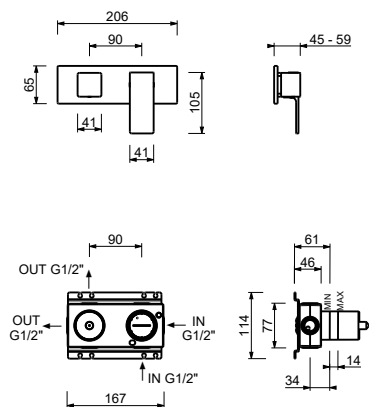

ART. F182B+M685A 预埋式淋浴开关

1路出水

压力 (巴)	水流速度 (升/分钟)
0.5	8.44
1	11.7
2	16.47
3	20.34
4	23.43

2路出水

压力 (巴)	水流速度 (升/分钟)
0.5	7.45
1	10.47
2	14.59
3	17.9
4	20.7

3路出水

压力 (巴)	水流速度 (升/分钟)
0.5	8.14
1	11.34
2	15.99
3	19.42
4	22.43