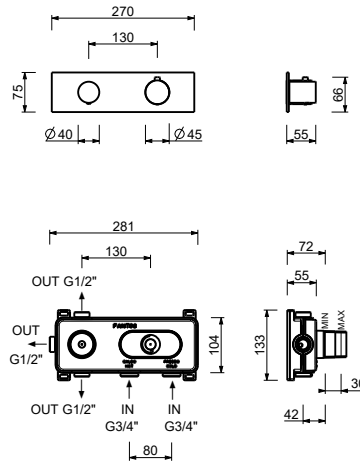

ART. G573B+D373A

3/4"寸管径预埋式恒温开关

- 开关手柄
- 旋钮式带关闭3向分水器
- 只可横向安装
- 3/4" 寸入水管

日期 _____

项目/备注 _____

外部组件

- | | |
|--|-------------|
| <input type="checkbox"/> 铬色 | 87 02 G573B |
| <input type="checkbox"/> 哑光黑 | 87 13 G573B |
| <input type="checkbox"/> Matt Gun Metal PVD | 87 P5 G573B |
| <input type="checkbox"/> Matt British Gold PVD | 87 P6 G573B |
| <input type="checkbox"/> Deep Black PVD | 87 S1 G573B |

墙内预埋组件

- | | |
|--------------------------|-------------|
| <input type="checkbox"/> | 19 00 D373A |
|--------------------------|-------------|

ART. G573B+D373A 3/4"寸管径预埋式恒温开关

1路出水

压力 (巴)	水流速度 (升/分钟)
0.5	8.86
1	12.53
2	17.57
3	21.63
4	25.02