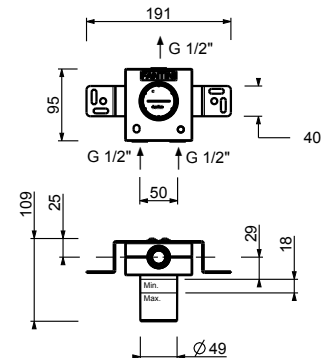

Monomando ducha empotrado

- maneta
- **1 salida** de 1/2"
- entradas de 1/2"
- aislamiento acústico

T563B

Parte externa

Matt Gun Metal PVD 20 P5 T563B
Acero Inoxidable Cepillado 20 93 T563B09
- Rojo
Acero Cepillado 20 93 T563B

M063A

Parte empotrable

44 00 M063A