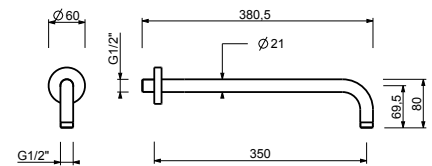

OPCIONAL: Parte empotrable para cartón-yeso

W046

91 00 W046

8167

Brazo ducha

- longitud 35 cm
- embellecedor redondo
- para instalación a pared
- entrada de 1/2"

Matt Gun Metal PVD
Acero Cepillado

81 P5 8167
81 93 8167

OPCIONAL: Parte empotrable para cartón-yeso

W046

91 00 W046

8059

Brazo ducha

- longitud 45 cm
- embellecedor redondo
- para instalación a pared
- entrada de 1/2"

Matt Gun Metal PVD
Acero Cepillado

81 P5 8059
81 93 8059