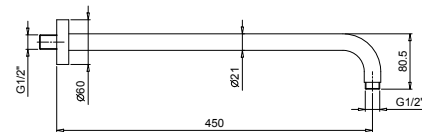

8059

Brazo ducha

- longitud 45 cm
- embellecedor redondo
- para instalación a pared
- entrada de 1/2"

Matt Gun Metal PVD
Acero Cepillado

81 P5 8059
81 93 8059

OPCIONAL: Parte empotrable para cartón-yeso

W046

91 00 W046