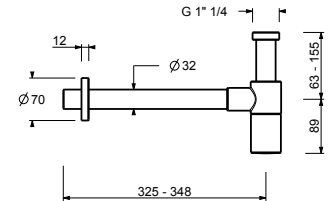

Sifón de botella

- 1" 1/4
- para lavabo

N.B. listado completo de los acabados en la sección accesorios diversos al final de la tarifa