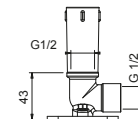

Matt Gun Metal PVD
Acero Cepillado

81 P5 8053
81 93 8053

8080

Brazo ducha

- longitud 30 cm
- embellecedor redondo
- para instalación a pared
- entrada de 1/2"

Matt Gun Metal PVD
Acero Cepillado

81 P5 8080
81 93 8080

OPCIONAL: Parte empotrable para cartón-yeso

W046

91 00 W046

8167

Brazo ducha

- longitud 35 cm
- embellecedor redondo
- para instalación a pared
- entrada de 1/2"

Matt Gun Metal PVD
Acero Cepillado

81 P5 8167
81 93 8167