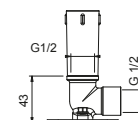

OPCIONAL: Parte empotrable para cartón-yeso

W046

91 00 W046

8167

Brazo ducha

- longitud 35 cm
- embellecedor redondo
- para instalación a pared
- entrada de 1/2"

Matt Gun Metal PVD
Acero Cepillado

81 P5 8167
81 93 8167

OPCIONAL: Parte empotrable para cartón-yeso

W046

91 00 W046

8059

Brazo ducha

- longitud 45 cm
- embellecedor redondo
- para instalación a pared
- entrada de 1/2"

Matt Gun Metal PVD
Acero Cepillado

81 P5 8059
81 93 8059