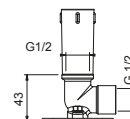

Brazo ducha

- longitud 25 cm
- embellecedor redondo
- para instalación a techo
- entrada de 1/2"

Matt Gun Metal PVD
Acero Cepillado

81 P5 8058
81 93 8058

OPCIONAL: Parte empotrable para cartón-yeso

W046

91 00 W046