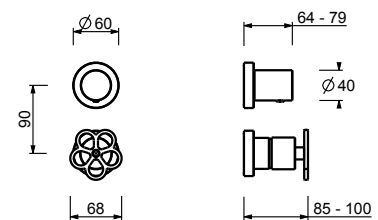

Parte externa

Matt Gun Metal PVD 20 P5 T585B
Acero Inoxidable Cepillado 20 93 T585B09
- Rojo
Acero Cepillado 20 93 T585B