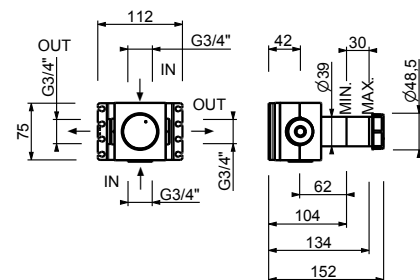

Parte empotrable

19 00 D491A