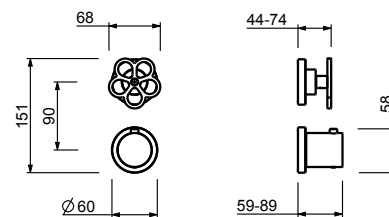

Monomando termostático ducha empotrado 1/2"

- manetas
- con embellecedores
- desviador giratorio **2 salidas**
- entradas de 1/2"
- aislamiento acústico
- solo para montaje vertical

T523B

Parte externa

Matt Gun Metal PVD 20 P5 T523B
Acero Inoxidable Cepillado 20 93 T523B09
- Rojo
Acero Cepillado 20 93 T523B