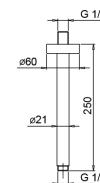

Brazo ducha

- longitud 25 cm
- embellecedor redondo
- para instalación a techo
- entrada de 1/2"

Matt Gun Metal PVD
Acero Cepillado

81 P5 8058
81 93 8058

OPCIONAL: Parte empotrable para cartón-yeso

W046

91 00 W046