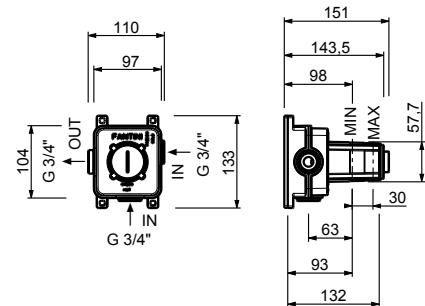

Monomando termostático ducha empotrado 3/4"

- maneta
- entradas de 3/4"
- aislamiento acústico

NOTA: El mezclador no tiene cierre, debe ser pedido siempre con la llave de paso T790B+D491A

Y800B

Parte externa

Matt Gun Metal PVD 33 P5 Y800B
Acero Cepillado 33 93 Y800B

H500A

Parte empotrable

44 00 H500A