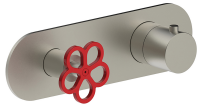

Monomando termostático ducha empotrado 3/4"

- manetas
- desviador giratorio con cierre **2 salidas**
- solo para montaje horizontal
- entradas de 3/4"

T772B

Parte externa

Matt Gun Metal PVD 20 P5 T772B
Acero Inoxidable Cepillado 20 93 T772B09
- Rojo
Acero Cepillado 20 93 T772B