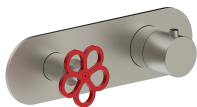

Parte externa

Matt Gun Metal PVD 20 P5 T773B
Acero Inoxidable Cepillado 20 93 T773B09
- Rojo
Acero Cepillado 20 93 T773B