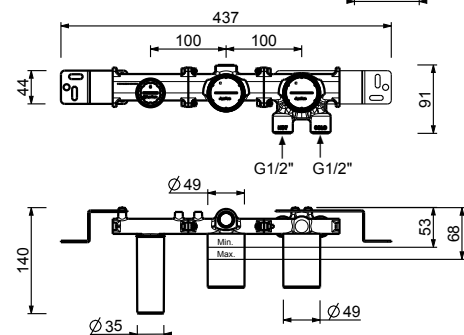

Parte empotrable

44 00 R084A