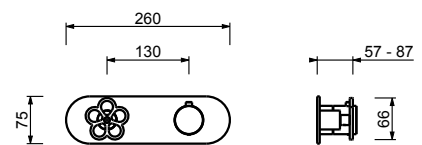

Parte externa

Matt Gun Metal PVD 20 P5 T773B
Acero Inoxidable Cepillado 20 93 T773B09
- Rojo
Acero Cepillado 20 93 T773B