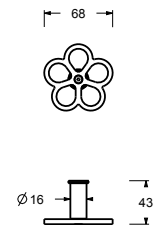

P908

Colgador

Matt Gun Metal PVD 20 P5 P908
Acero Inoxidable Cepillado 20 93 P90809
- Rojo
Acero Cepillado 20 93 P908