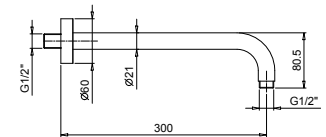

OPCIONAL: Parte empotrable para cartón-yeso

W046

91 00 W046

8167

Brazo ducha

- longitud 35 cm
- embellecedor redondo
- para instalación a pared
- entrada de 1/2"

Matt Gun Metal PVD
Acero Cepillado

81 P5 8167
81 93 8167