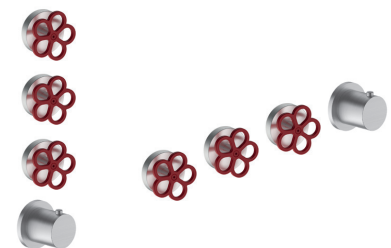

EJEMPLO COMBINACIONES - 3 SALIDAS