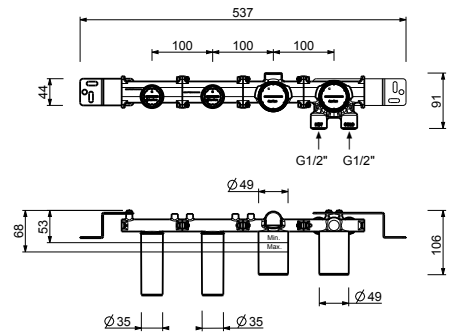

Parte empotrable

44 00 R021A