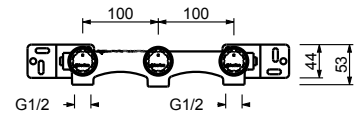

R010A

Parte empotrable

44 00 R010A