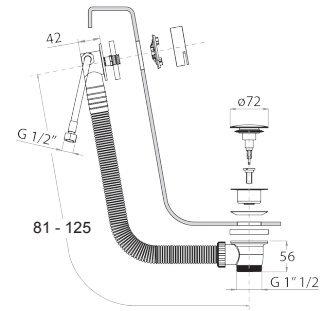

W002

Columna desagüe bañera

- con maneta
- salida de agua en el rebosadero
- CON DESAGÜE

N.B. listado completo de los acabados en la sección accesorios diversos al final de la tarifa

Matt Gun Metal PVD
Acero Cepillado

91 P5 W002
91 93 W002

W286

Estructura para bañera repisa

- placa de montaje
- sin placa embellecedora

Nota: A completar con revestimientos que permitan el acceso para inspección

91 00 W286