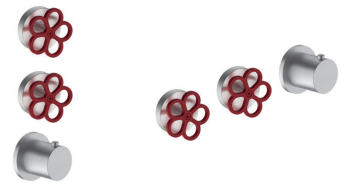

placa y conexiones

• para instalación facilitada horizontal o vertical termostáticos

- para instalación art. H500A / D491A - **1 salida**
- para instalación art. H500A / D491A - **2 salidas**

EJEMPLO COMBINACIONES - 1 SALIDA

EJEMPLO COMBINACIONES - 2 SALIDAS

91 00 W275

W276

Opcional - Sistema Easy Fix

placa y conexiones

• para instalación facilitada horizontal o vertical termostáticos

- para instalación tres salidas para instalación art. H500A / D491A - **3 salidas**