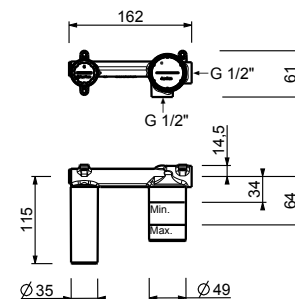

T513B

Parte externa

Matt Gun Metal PVD 20 P5 T513B
Acero Inoxidable Cepillado 20 93 T513B09
- Rojo
Acero Cepillado 20 93 T513B

M111A

Parte empotrable

44 00 M111A

Monomando lavabo a suelo

- distancia a chorro 18,5 cm
- maneta
- limitador de caudal 5 l/m a 3 bar
- entradas de 1/2"
- SIN DESAGÜE