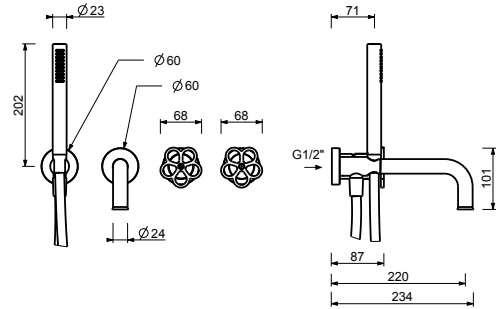

Monomando baño/ducha empotrado

- distancia a chorro 22 cm
- manetas
- desviador giratorio **2 salidas**
- teleducha FIT
- toma de agua y soporte teleducha
- flexo PVC 150 cm
- entradas de 1/2"

T521B

Parte externa

Matt Gun Metal PVD 20 P5 T521B
Acero Inoxidable Cepillado 20 93 T521B09
- Rojo
Acero Cepillado 20 93 T521B

R021A