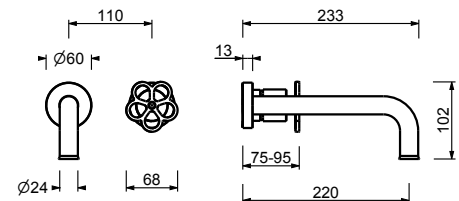

T513B

Parte externa

Matt Gun Metal PVD 20 P5 T513B
Acero Inoxidable Cepillado 20 93 T513B09
- Rojo
Acero Cepillado 20 93 T513B

M111A

Parte empotrable

44 00 M111A

Monomando lavabo a suelo

- distancia a chorro 18,5 cm
- maneta
- limitador de caudal 5 l/m a 3 bar
- entradas de 1/2"
- SIN DESAGÜE