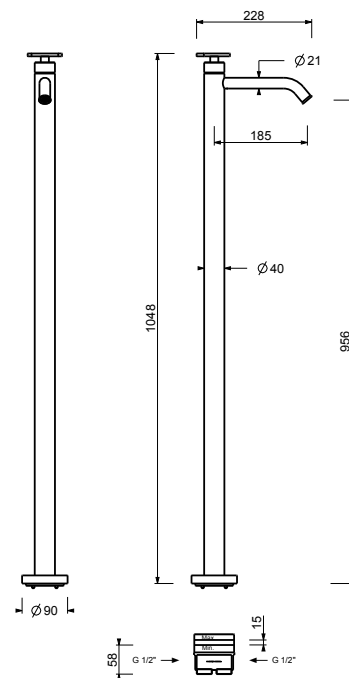

Monomando lavabo a suelo

- distancia a chorro 18,5 cm
- maneta
- limitador de caudal 5 l/m a 3 bar
- entradas de 1/2"
- SIN DESAGÜE

T536B

Parte externa

Matt Gun Metal PVD 20 P5 T536B

Acero Inoxidable Cepillado 20 93 T536B09

- Rojo

Acero Cepillado 20 93 T536B

3336A

Parte empotrable

19 00 3336A