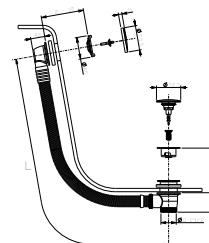

Matt Gun Metal PVD
Acero Cepillado

91 P5 W291
91 93 W291

W001

Columna desagüe bañera

- con maneta
- CON DESAGÜE

N.B. listado completo de los acabados en la sección accesorios diversos al final de la tarifa