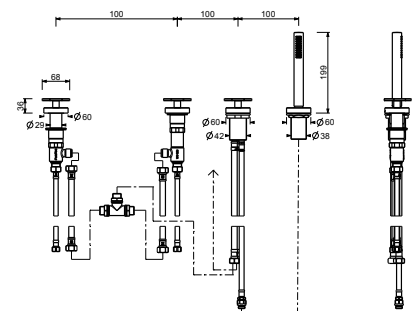

Matt Gun Metal PVD 20 P5 T467
Acero Inoxidable Cepillado 20 93 T46709
- Rojo
Acero Cepillado 20 93 T467