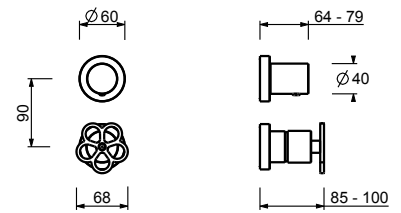

M587A

Parte empotrable

44 00 M587A

Monomando ducha empotrado

- manetas
- desviador giratorio **2 salidas**
- teleducha FIT
- toma de agua y soporte teleducha
- flexo PVC 150 cm
- entradas de 1/2"

T584B

Parte externa