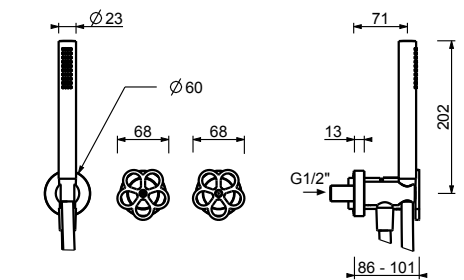

Parte externa

Matt Gun Metal PVD 20 P5 T584B
Acero Inoxidable Cepillado 20 93 T584B09
- Rojo
Acero Cepillado 20 93 T584B