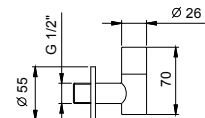

Matt Gun Metal PVD
Acero Cepillado

91 P5 9234
91 93 9234

8364

Pareja de llaves de escuadra con filtro

- con cierre
- filtro inspeccionable
- entrada de 1/2"

N.B. listado completo de los acabados en la sección accesorios diversos al final de la tarifa