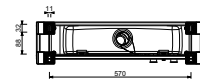

W286

Estructura para bañera repisa

- placa de montaje
- sin placa embellecedora

Nota: A completar con revestimientos que permitan el acceso para inspección