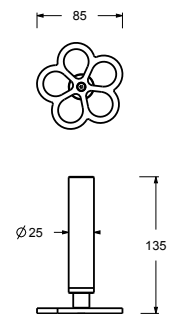

P909

Portarrollos

Matt Gun Metal PVD 20 P5 P909
Acero Inoxidable Cepillado 20 93 P90909
- Rojo
Acero Cepillado 20 93 P909