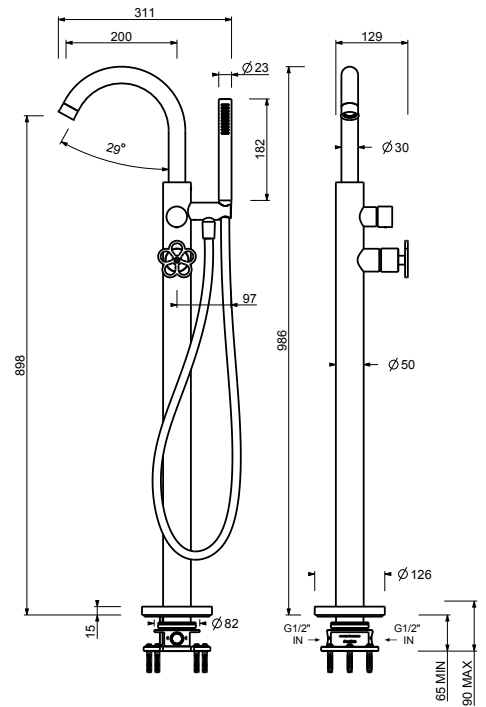

R080A

Parte empotrable

- 44 00 R080A