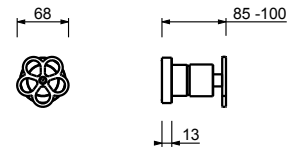

Monomando ducha empotrado

- maneta
- **1 salida** de 1/2"
- entradas de 1/2"
- aislamiento acústico

T563B

Parte externa

Matt Gun Metal PVD 20 P5 T563B
Acero Inoxidable Cepillado 20 93 T563B09
- Rojo
Acero Cepillado 20 93 T563B