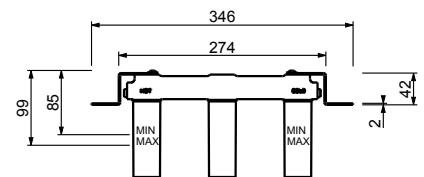

R010A

Parte empotrable

44 00 R010A