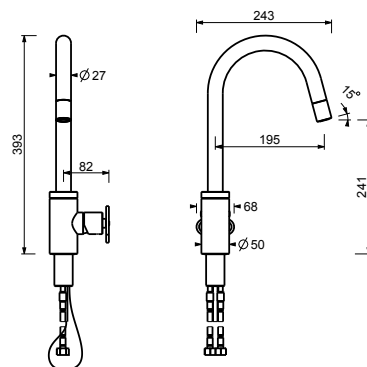

T553F

Monomando cocina

- distancia a chorro 19,5 cm
- maneta
- caño giratorio
- teleducha extraíble monojet
- limitador de caudal 8 l/m a 3 bar
- flexos de alimentación
- SIN DESAGÜE

Matt Gun Metal PVD 20 P5 T553F
Acero Inoxidable Cepillado 20 93 T553F09
- Rojo
Acero Cepillado 20 93 T553F