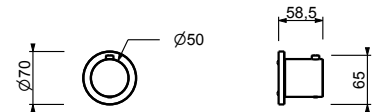

Monomando termostático ducha empotrado 3/4"

- maneta
- entradas de 3/4"
- aislamiento acústico

NOTA: El mezclador no tiene cierre, debe ser pedido siempre con la llave de paso T790B+D491A

Y800B

Parte externa

Matt Gun Metal PVD 33 P5 Y800B
Acero Cepillado 33 93 Y800B