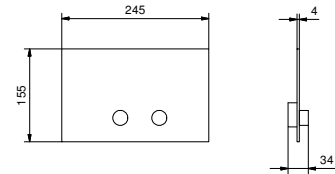

8402

Placa y pulsador descarga inodoro GEBERIT

- material básico: acero
- pulsadores en relieve
- con pulsadores redondos
- sin fijaciones visibles

N.B. listado completo de los acabados en la sección accesorios diversos al final de la tarifa
N.B. compatible SOLO CON Geberit Sigma 8/Sigma 12