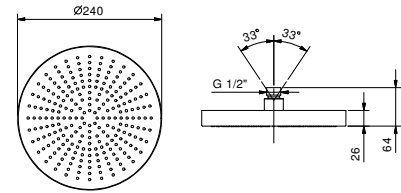

8053

Rociador lluvia

- Ø 24 cm
- material básico: acero
- limitador de caudal 12 l/m a 3 bar
- sistema anticalcáreo
- entrada de 1/2"
- válvula anti-retorno

**NOTA: Condiciones necesarias para el correcto funcionamiento:
Caudal mín.: 10 l/min**

Matt Gun Metal PVD
Acero Cepillado

81 P5 8053
81 93 8053

8080

Brazo ducha

- longitud 30 cm
- embellecedor redondo
- para instalación a pared
- entrada de 1/2"

Matt Gun Metal PVD
Acero Cepillado

81 P5 8080
81 93 8080