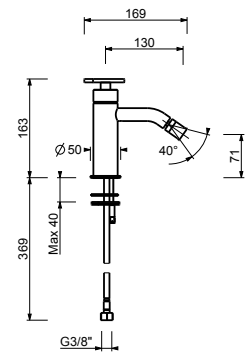

T536B**Parte externa**

Matt Gun Metal PVD 20 P5 T536B

Acero Inoxidable Cepillado 20 93 T536B09**- Rojo****Acero Cepillado** 20 93 T536B**3336A****Parte empotrable**

19 00 3336A

T508WF

Monomando bidé

- distancia a chorro 13 cm
- maneta
- limitador de caudal 5 l/m a 3 bar
- aireador orientable
- flexos de alimentación
- SIN DESAGÜE