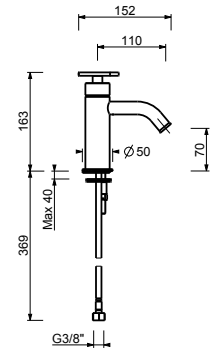

T504WF

Monomando lavabo

- distancia a chorro 11 cm
- maneta
- limitador de caudal 5 l/m a 3 bar
- flexos de alimentación
- SIN DESAGÜE

Matt Gun Metal PVD 20 P5 T504WF
Acero Inoxidable Cepillado 20 93 T504WF09
- Rojo
Acero Cepillado 20 93 T504WF