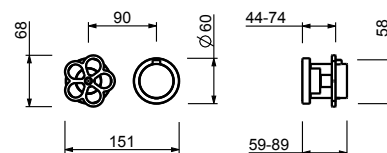

Parte externa

Matt Gun Metal PVD 20 P5 T523B
Acero Inoxidable Cepillado 20 93 T523B09
- Rojo
Acero Cepillado 20 93 T523B