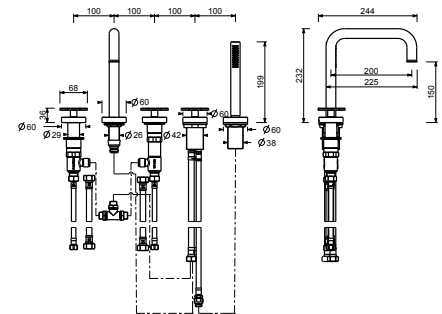

- distancia a chorro 20 cm
- manetas
- 5 agujeros
- desviador giratorio **2 salidas**
- teleducha FIT
- flexo 150 cm
- cartucho cerámico 90°
- entradas de 1/2"
- flexos de alimentación

Matt Gun Metal PVD 20 P5 T465
Acero Inoxidable Cepillado 20 93 T46509
- Rojo
Acero Cepillado 20 93 T465