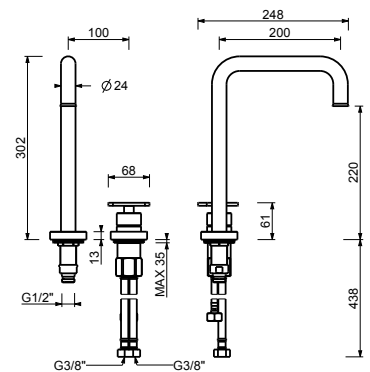

T607W

Monomando lavabo 2 elementos

- distancia a chorro 20 cm
- maneta
- limitador de caudal 5 l/m a 3 bar
- flexos de alimentación
- SIN DESAGÜE

Matt Gun Metal PVD 20 P5 T607W
Acero Inoxidable Cepillado 20 93 T607W09
- Rojo
Acero Cepillado 20 93 T607W