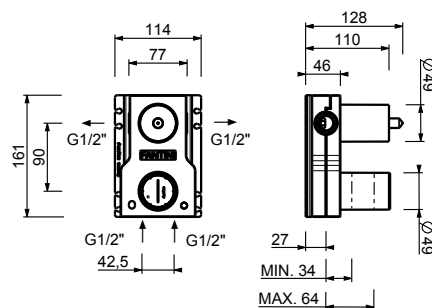

T523B

Parte externa

Matt Gun Metal PVD 20 P5 T523B
Acero Inoxidable Cepillado 20 93 T523B09
- Rojo
Acero Cepillado 20 93 T523B

M523A

Parte empotrable

44 00 M523A

Monomando termostático ducha empotrado 1/2"

- manetas
- con embellecedores
- desviador giratorio **2 salidas**
- entradas de 1/2"
- aislamiento acústico
- solo para montaje horizontal