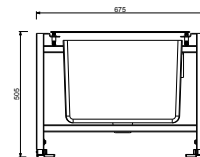

W286

Estructura para bañera repisa

- placa de montaje
- sin placa embellecedora

Nota: A completar con revestimientos que permitan el acceso para inspección