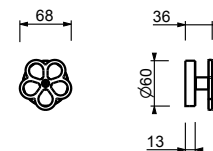

Parte externa

Matt Gun Metal PVD 20 P5 T790B
Acero Inoxidable Cepillado 20 93 T790B09
- Rojo
Acero Cepillado 20 93 T790B