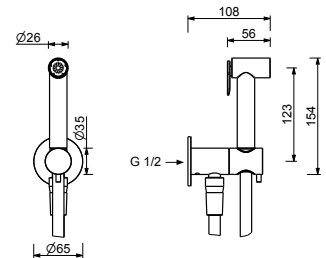

Hidro WC

- para limpieza WC
- toma de agua y soporte teleducha
- llave de cierre
- embellecedor redondo
- flexos en latón 120 cm

N.B. listado completo de los acabados en la sección accesorios diversos al final de la tarifa