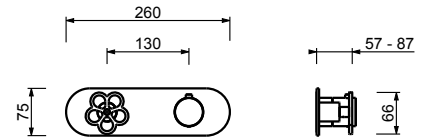

Monomando termostático ducha empotrado 3/4"

- manetas
- desviador giratorio con cierre **2 salidas**
- solo para montaje horizontal
- entradas de 3/4"

T772B

Parte externa

Matt Gun Metal PVD 20 P5 T772B
Acero Inoxidable Cepillado 20 93 T772B09
- Rojo
Acero Cepillado 20 93 T772B