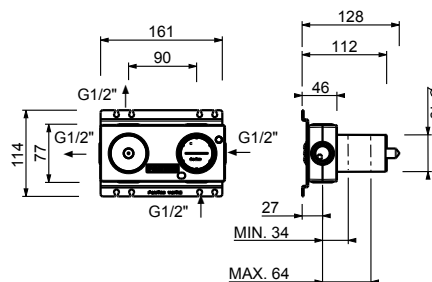

Parte empotrable

44 00 M623A