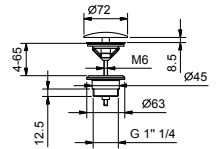

Desagüe

- 1" 1/4
- para lavabo sin rebosadero
- para lavabo con rebosadero
- salida libre
- universal

N.B. listado completo de los acabados en la sección accesorios diversos al final de la tarifa