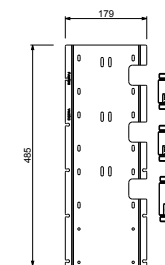

EJEMPLO COMBINACIONES - 2 SALIDAS

91 00 W275

W276

Opcional - Sistema Easy Fix

placa y conexiones

• para instalación facilitada horizontal o vertical termostáticos

- para instalación tres salidas para instalación art. H500A / D491A - **3 salidas**