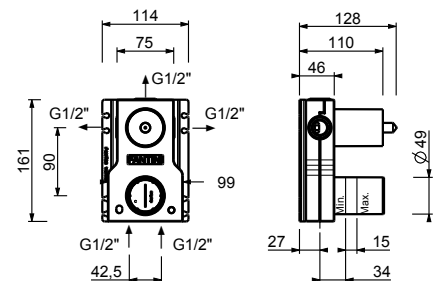

M587A

Parte empotrable

44 00 M587A

Monomando ducha empotrado

- manetas
- desviador giratorio **2 salidas**
- teleducha FIT
- toma de agua y soporte teleducha
- flexo PVC 150 cm
- entradas de 1/2"

T584B

Parte externa