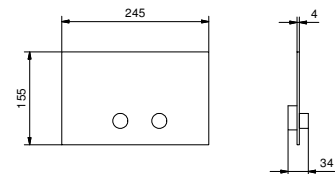

Placa y pulsador descarga inodoro TECE

- material básico: acero
- pulsadores en relieve
- con pulsadores redondos
- profundidad mínima: consultar las instrucciones de montaje
- sin fijaciones visibles

N.B. listado completo de los acabados en la sección accesorios diversos al final de la tarifa
N.B. compatible SOLO CON Tecebox Octa II