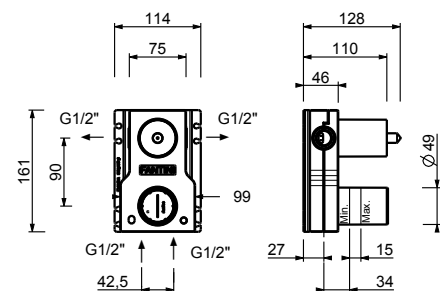

Parte empotrable

44 00 M585A