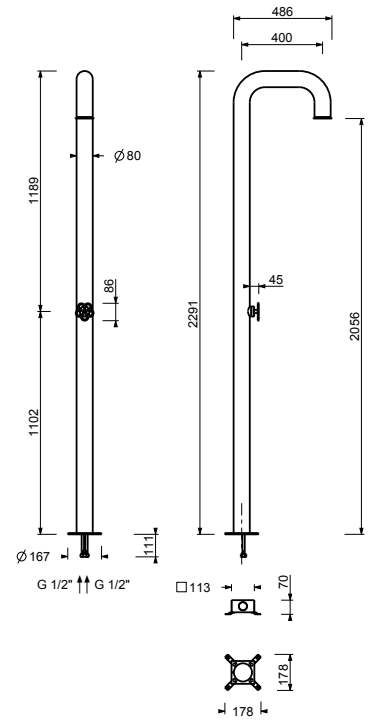

Columna ducha

- rociador de ducha fijo antical
- monomando ducha empotrado cartucho progresivo
- para uso en exteriores/interiores
- material básico: acero inoxidable AISI 316L, también apto para entornos exteriores

T560B

D060A

Parte externa

Acero Inoxidable Cepillado 20 93 T560B09

- Rojo

Parte empotrable

44 00 D060A