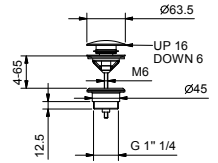

8434

Desagüe

- 1" 1/4
- tapón a presión
- para lavabo sin rebosadero
- para lavabo con rebosadero
- universal

N.B. listado completo de los acabados en la sección accesorios diversos al final de la tarifa