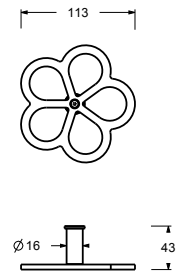

P906

Toallero

Matt Gun Metal PVD 20 P5 P906
Acero Inoxidable Cepillado 20 93 P90609
- Rojo
Acero Cepillado 20 93 P906