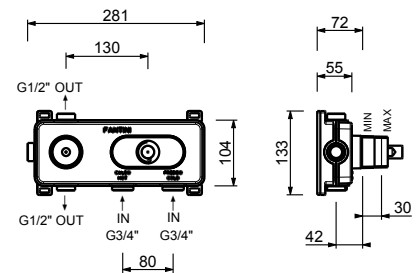

Parte empotrable

19 00 D372A