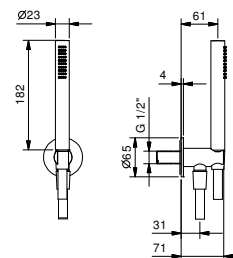

OPCIONAL: Parte empotrable para cartón-yeso

W046

91 00 W046

8059

Brazo ducha

- longitud 45 cm
- embellecedor redondo
- para instalación a pared
- entrada de 1/2"

Matt Gun Metal PVD
Acero Cepillado

81 P5 8059
81 93 8059

OPCIONAL: Parte empotrable para cartón-yeso

W046

91 00 W046

8058

Brazo ducha

- longitud 25 cm
- embellecedor redondo
- para instalación a techo
- entrada de 1/2"

Matt Gun Metal PVD
Acero Cepillado

81 P5 8058
81 93 8058

OPCIONAL: Parte empotrable para cartón-yeso

W046

91 00 W046

8125

Conjunto de ducha

- teleducha FIT
- toma de agua y soporte teleducha
- flexo PVC 150 cm
- entrada de 1/2"

Matt Gun Metal PVD
Acero Cepillado

81 P5 8125
81 93 8125