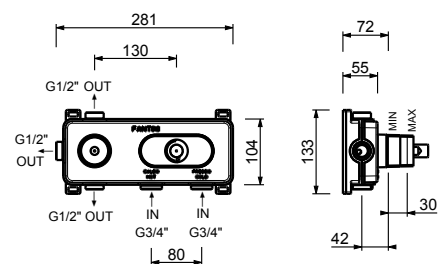

Parte empotrable

19 00 D373A