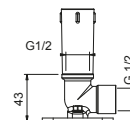

OPCIONAL: Parte empotrable para cartón-yeso

W046

91 00 W046

8167

Brazo ducha

- longitud 35 cm
- embellecedor redondo
- para instalación a pared
- entrada de 1/2"

Matt Gun Metal PVD
Acero Cepillado

81 P5 8167
81 93 8167

OPCIONAL: Parte empotrable para cartón-yeso

W046

91 00 W046

8059

Brazo ducha

- longitud 45 cm
- embellecedor redondo
- para instalación a pared
- entrada de 1/2"

Matt Gun Metal PVD
Acero Cepillado

81 P5 8059
81 93 8059

OPCIONAL: Parte empotrable para cartón-yeso

W046

91 00 W046

8058

Brazo ducha

- longitud 25 cm
- embellecedor redondo
- para instalación a techo
- entrada de 1/2"

Matt Gun Metal PVD
Acero Cepillado

81 P5 8058
81 93 8058