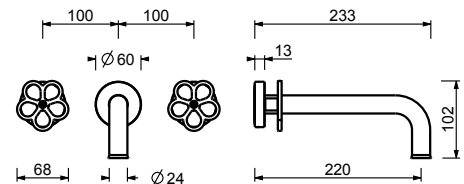

R010A

Parte empotrable

44 00 R010A