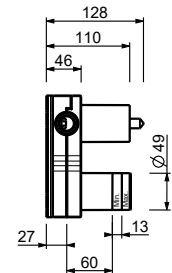

A785A

Piece Partie à encastrer

44 00 A785A