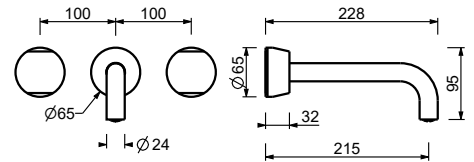

lead free

Mélangeur lavabo mural - Manettes en MARBRE BLANC DE CARRARA

- entraxe bec 21,5 cm
- manettes
- limiteur de débit 5 l/min à 3 bar
- tête céramique 90°
- entrées en 1/2"
- SANS VIDAGE

A813BCX

Partie externe

Chromé	27 02 A813BCX
Matt Gun Metal PVD	27 P5 A813BCX
Matt British Gold PVD	27 P6 A813BCX
Matt Copper PVD	27 P9 A813BCX
Acier Brossé	27 93 A813BCX