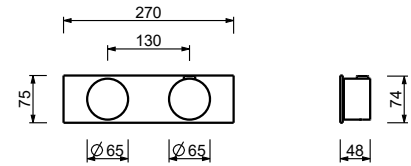

Mitigeur thermostatique douche à encastrer 3/4"

- manettes
- inverseur **2 sorties** à rotation avec arrêt
- seulement installation horizontale
- entrées en 3/4"

A972B

Partie externe

Chromé	27 02 A972B
Matt Gun Metal PVD	27 P5 A972B
Matt British Gold PVD	27 P6 A972B
Matt Copper PVD	27 P9 A972B
Acier Brossé	27 93 A972B