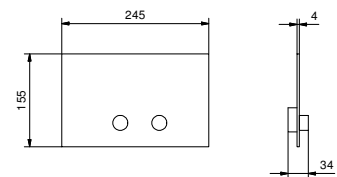

W291

Douchette nettoyage WC

- nettoyage WC
- prise d'eau avec support douchette
- robinets d'arrêt
- rosace rond
- flexible en laiton 120 cm

N.B. liste complète des finitions dans la section Articles Divers à la fin du Tarif