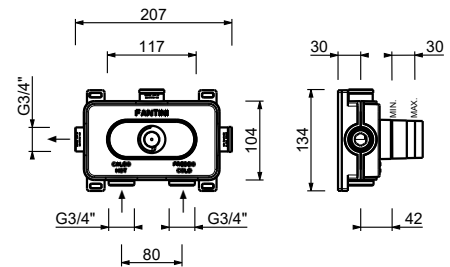

D400A

Pièce Partie à encastrer

19 00 D400A