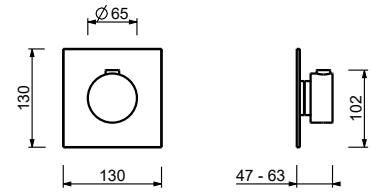

Mitigeur thermostatique douche à encastrer 3/4"

- manette
- entrées en 3/4"
- isolation acoustique
- sans robinets d'arrêt **à commander séparément**

N.B. Ce mitigeur doit toujours être commandé avec robinet d'arrêt A991B+D391A

A900B

Partie externe

Chromé	27 02 A900B
Matt Gun Metal PVD	27 P5 A900B
Matt British Gold PVD	27 P6 A900B
Matt Copper PVD	27 P9 A900B
Acier Brossé	27 93 A900B