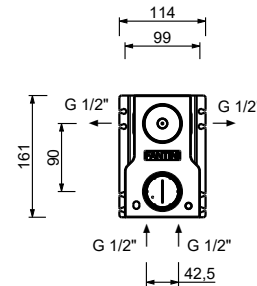

Mitigeur douche à encastrer - Manettes en MARBRE BLANC DE CARRARA

- manettes
- inverseur **2 sorties** à rotation
- entrées en 1/2"
- isolation acoustique

A785BCX

Partie externe

Chromé	27 02 A785BCX
Matt Gun Metal PVD	27 P5 A785BCX
Matt British Gold PVD	27 P6 A785BCX
Matt Copper PVD	27 P9 A785BCX
Acier Brossé	27 93 A785BCX

A785A

Piece Partie à encastrer

44 00 A785A