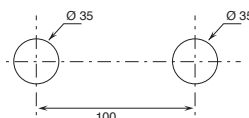

La température se règle en tournant le levier à droite et à gauche.

PERÇAGE DU SANITAIRE:

- Mitigeurs lavabo et bidet monotrou.

- Mitigeur lavabo 2 trous.

art. A104WF

art. A106WF

art. A107WF

- Mélangeur lavabo 3 trous.