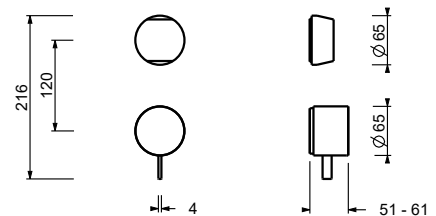

A585BCY

Partie externe

Chromé	27 02 A585BCY
Matt Gun Metal PVD	27 P5 A585BCY
Matt British Gold PVD	27 P6 A585BCY
Matt Copper PVD	27 P9 A585BCY
Acier Brossé	27 93 A585BCY