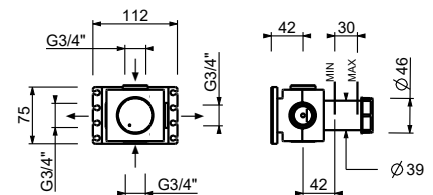

Piece Partie à encastrer

19 00 D391A