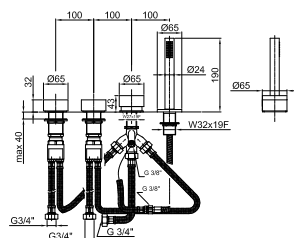

Chromé	27 02 A267
Matt Gun Metal PVD	27 P5 A267
Matt British Gold PVD	27 P6 A267
Matt Copper PVD	27 P9 A267
Acier Brossé	27 93 A267