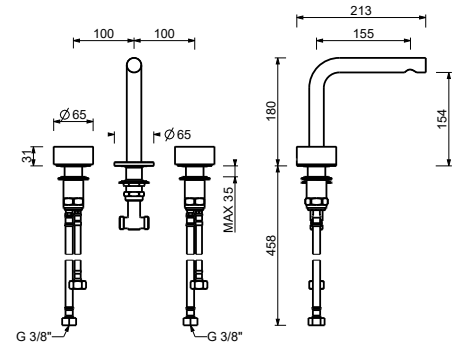

A204WF
lead $\emptyset$ free

Mélangeur lavabo 3 trous

- h. 18 cm
- entraxe bec 15,5 cm
- manettes
- limiteur de débit 5 l/min à 3 bar
- tête céramique 90°
- flexibles d'alimentation
- SANS VIDAGE

Chromé	27 02 A204WF
Matt Gun Metal PVD	27 P5 A204WF
Matt British Gold PVD	27 P6 A204WF
Matt Copper PVD	27 P9 A204WF
Acier Brossé	27 93 A204WF