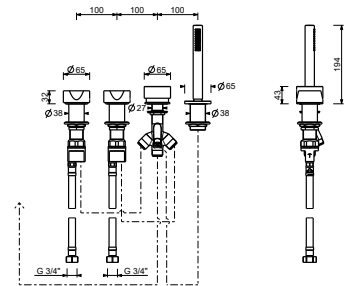

A267CY

Mélangeur bain-douche sur gorge - Manettes en MARBRE NOIR MARQUINIA

- sans bec
- manettes
- 4 trous
- inverseur **2 sorties** avec bouton
- douchette FIT
- flexible 150 cm
- tête céramique 90°
- entrées en 3/4"
- flexibles d'alimentation

Chromé	27 02 A267CY
Matt Gun Metal PVD	27 P5 A267CY
Matt British Gold PVD	27 P6 A267CY
Matt Copper PVD	27 P9 A267CY
Acier Brossé	27 93 A267CY