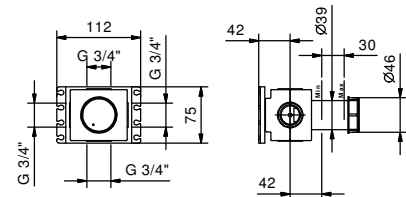

**D391A****Pièce Partie à encastrer**

19 00 D391A

Robinet d'arrêt 3/4" - Manette en MARBRE BLANC DE CARRARA

- manette
- tête céramique 90°
- entrées en 3/4"
- isolation acoustique

A991BCX**Partie externe**