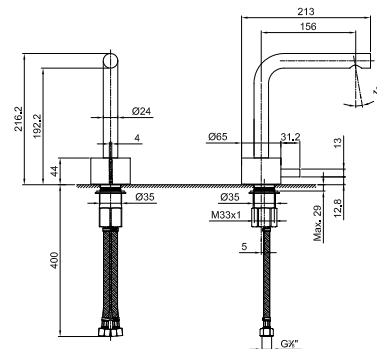

A504WF
lead $\emptyset$ free

Mitigeur lavabo monotrou

- h. 21,5 cm
- entraxe bec 15,5 cm
- manette
- limiteur de débit 5 l/min à 3 bar
- flexibles d'alimentation
- SANS VIDAGE

Chromé 27 02 A504WF
Matt Gun Metal PVD 27 P5 A504WF
Matt British Gold PVD 27 P6 A504WF
Matt Copper PVD 27 P9 A504WF
Acier Brossé 27 93 A504WF