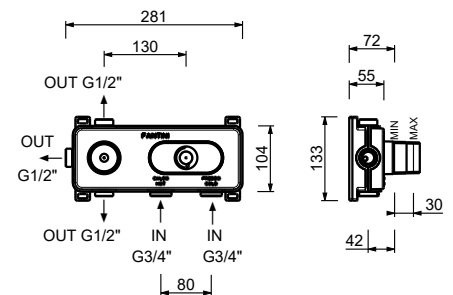

D373A

Pièce Partie à encastrer

19 00 D373A