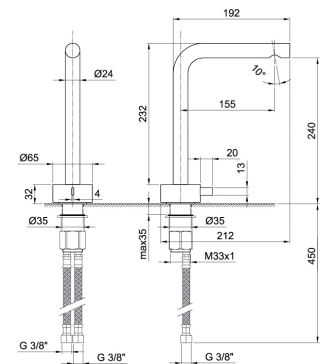

Mitigeur lavabo surélevé monotrou

- h. 26,5 cm
- entraxe bec 15,5 cm
- manette
- limiteur de débit 5 l/min à 3 bar
- flexibles d'alimentation
- SANS VIDAGE

Chromé 27 02 A006WF
Matt Gun Metal PVD 27 P5 A006WF
Matt British Gold PVD 27 P6 A006WF
Matt Copper PVD 27 P9 A006WF
Acier Brossé 27 93 A006WF