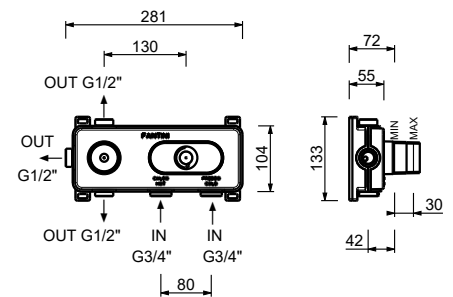

D373A

Pièce Partie à encastrer

19 00 D373A