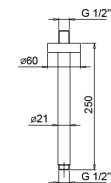

Bras de douche

- longueur 25 cm
- rosace rond
- pour installation plafond
- entrée en 1/2"

Chromé	81 02 8058
Matt Gun Metal PVD	81 P5 8058
Matt British Gold PVD	81 P6 8058
Matt Copper PVD	81 P9 8058
Acier Brossé	81 93 8058