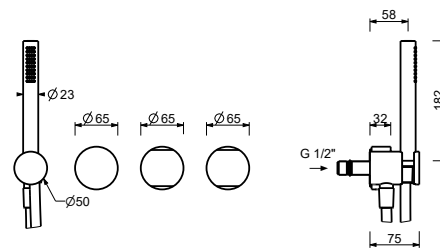

Partie externe

Chromé	27 02 A817BCY
Matt Gun Metal PVD	27 P5 A817BCY
Matt British Gold PVD	27 P6 A817BCY
Matt Copper PVD	27 P9 A817BCY
Acier Brossé	27 93 A817BCY