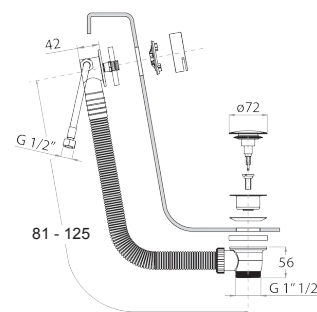

W001

Vidage pour baignoire

- avec manette
- AVEC VIDAGE

N.B. liste complète des finitions dans la section Articles Divers à la fin du Tarif

Chromé	91 02 W001
Matt Gun Metal PVD	91 P5 W001
Matt British Gold PVD	91 P6 W001
Matt Copper PVD	91 P9 W001
Acier Brossé	91 93 W001

W002

Vidage pour baignoire

- avec manette
- alimentation d'eau par trop-plein
- AVEC VIDAGE

N.B. liste complète des finitions dans la section Articles Divers à la fin du Tarif

Chromé	91 02 W002
Matt Gun Metal PVD	91 P5 W002
Matt British Gold PVD	91 P6 W002
Matt Copper PVD	91 P9 W002
Acier Brossé	91 93 W002