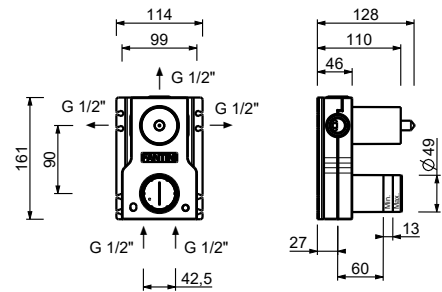

A787A

Pièce Partie à encastrer

44 00 A787A