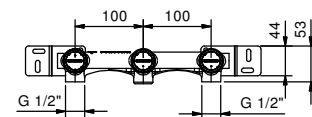

 lead \emptyset free

Mélangeur lavabo mural

- entraxe bec 21,5 cm
- manettes
- limiteur de débit 5 l/min à 3 bar
- tête céramique 90°
- entrées en 1/2"
- SANS VIDAGE

A813B

Partie externe

Chromé	27 02 A813B
Matt Gun Metal PVD	27 P5 A813B
Matt British Gold PVD	27 P6 A813B
Matt Copper PVD	27 P9 A813B
Acier Brossé	27 93 A813B