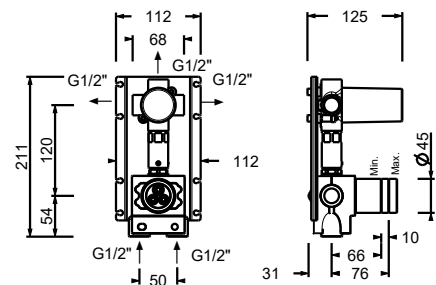

A587A

Piece Partie à encastrer

17 00 A587A