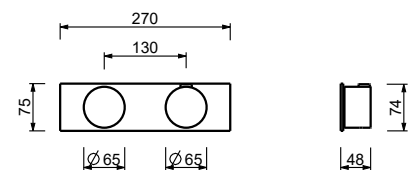

A973B

Partie externe

Chromé	27 02 A973B
Matt Gun Metal PVD	27 P5 A973B
Matt British Gold PVD	27 P6 A973B
Matt Copper PVD	27 P9 A973B
Acier Brossé	27 93 A973B