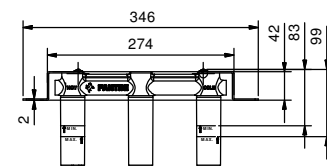

R010A

Pièce Partie à encastrer

44 00 R010A