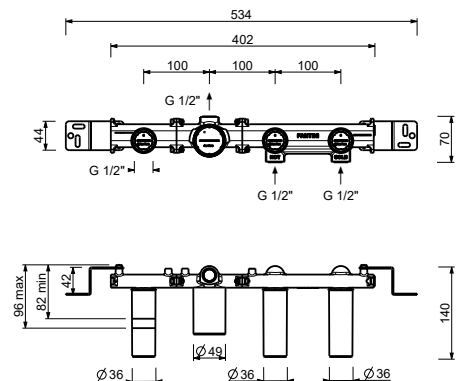

A817A

Pièce Partie à encastrer

44 00 A817A