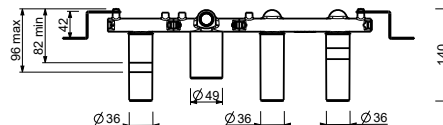

Pièce Partie à encastrer

44 00 A817A