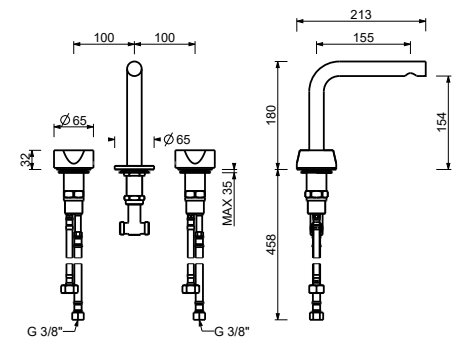

A204WFCX
lead $\emptyset$ free

Mélangeur lavabo 3 trous - Manettes en MARBRE BLANC DE CARRARA

- h. 18 cm
- entraxe bec 15,5 cm
- manettes
- limiteur de débit 5 l/min à 3 bar
- tête céramique 90°
- flexibles d'alimentation
- SANS VIDAGE

Chromé	27 02 A204WFCX
Matt Gun Metal PVD	27 P5 A204WFCX
Matt British Gold PVD	27 P6 A204WFCX
Matt Copper PVD	27 P9 A204WFCX
Acier Brossé	27 93 A204WFCX