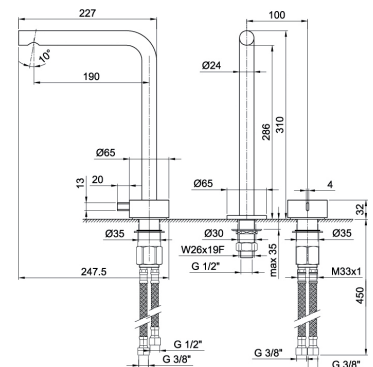

Mitigeur lavabo surélevé bec rallongé 2 trous

- h. 31 cm
- entraxe bec 19 cm
- manette
- limiteur de débit 5 l/min à 3 bar
- flexibles d'alimentation
- SANS VIDAGE

Chromé 27 02 A107WF
Matt Gun Metal PVD 27 P5 A107WF
Matt British Gold PVD 27 P6 A107WF
Matt Copper PVD 27 P9 A107WF
Acier Brossé 27 93 A107WF