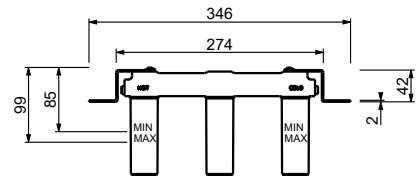

lead free

Mélangeur lavabo mural - Manettes en MARBRE BLANC DE CARRARA

- entraxe bec 21,5 cm
- manettes
- limiteur de débit 5 l/min à 3 bar
- tête céramique 90°
- entrées en 1/2"
- SANS VIDAGE

A813BCX

Partie externe

Chromé	27 02 A813BCX
Matt Gun Metal PVD	27 P5 A813BCX
Matt British Gold PVD	27 P6 A813BCX
Matt Copper PVD	27 P9 A813BCX
Acier Brossé	27 93 A813BCX