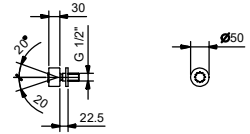

8063

Pomme de douche latérale

- matériel de base : laiton
- orientable
- système anticalcaire
- entrée en 1/2"

Chromé	81 02 8063
Matt Gun Metal PVD	81 P5 8063
Matt British Gold PVD	81 P6 8063
Matt Copper PVD	81 P9 8063