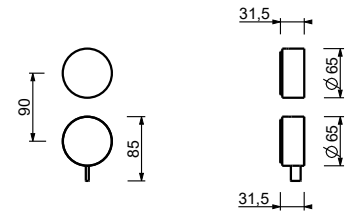

Mitigeur douche à encastrer

- manettes
- inverseur **3 sorties** à rotation
- entrées en 1/2"
- isolation acoustique

A787B

Partie externe

Chromé	27 02 A787B
Matt Gun Metal PVD	27 P5 A787B
Matt British Gold PVD	27 P6 A787B
Matt Copper PVD	27 P9 A787B
Acier Brossé	27 93 A787B