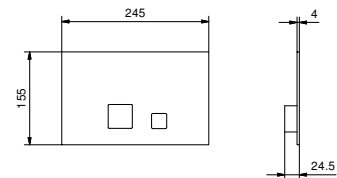

8402

Plaque de déclenchement pour réservoir GEBERIT

- matériel de base : acier
- boutons en relief
- avec boutons ronds
- sans fixations visibles

N.B. liste complète des finitions dans la section Articles Divers à la fin du Tarif
N.B. compatible UNIQUEMENT AVEC Geberit Sigma 8/Sigma 12

Acier Brillant	91 38 8402
Matt Gun Metal PVD	91 P5 8402
Matt British Gold PVD	91 P6 8402
Matt Copper PVD	91 P9 8402
Acier Brossé	91 93 8402

8403

Plaque de déclenchement pour réservoir GEBERIT

- matériel de base : acier
- boutons à fleur
- avec boutons carrés
- sans fixations visibles

N.B. liste complète des finitions dans la section Articles Divers à la fin du Tarif
N.B. compatible UNIQUEMENT AVEC Geberit Sigma 8/Sigma 12

Acier Brillant	91 38 8403
Matt Gun Metal PVD	91 P5 8403
Matt British Gold PVD	91 P6 8403
Matt Copper PVD	91 P9 8403
Acier Brossé	91 93 8403

W216

Plaque de déclenchement pour réservoir TECE

- matériel de base : acier
- boutons en relief
- avec boutons ronds
- profondeur minimale : voir les instructions d'installation
- sans fixations visibles

N.B. liste complète des finitions dans la section Articles Divers à la fin du Tarif
N.B. compatible UNIQUEMENT AVEC Tecebox Octa II

Acier Brillant	91 38 W216
Matt Gun Metal PVD	91 P5 W216
Matt British Gold PVD	91 P6 W216
Matt Copper PVD	91 P9 W216
Acier Brossé	91 93 W216

W291

Douchette nettoyage WC

- nettoyage WC
- prise d'eau avec support douchette
- robinets d'arrêt
- rosace rond
- flexible en laiton 120 cm

N.B. liste complète des finitions dans la section Articles Divers à la fin du Tarif

Chromé	91 02 W291
Matt Gun Metal PVD	91 P5 W291
Matt British Gold PVD	91 P6 W291
Matt Copper PVD	91 P9 W291
Acier Brossé	91 93 W291