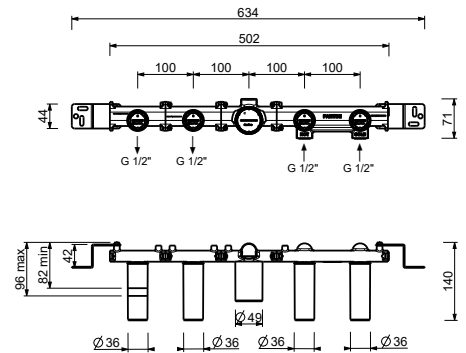

A819A

Pièce Partie à encastrer

44 00 A819A