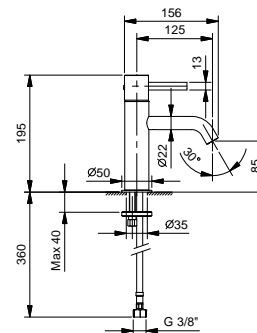

A704WF
lead $\emptyset$ free

Mitigeur lavabo monotrou

- entraxe bec 12,5 cm
- manette
- limiteur de débit 5 l/min à 3 bar
- flexibles d'alimentation
- SANS VIDAGE

Chromé 27 02 A704WF
Matt Gun Metal PVD 27 P5 A704WF
Matt British Gold PVD 27 P6 A704WF
Matt Copper PVD 27 P9 A704WF
Acier Brossé 27 93 A704WF