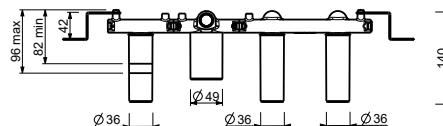

Mélangeur bain-douche à encastrer - Manettes en MARBRE NOIR MARQUINIA

- sans bec
- manettes
- inverseur **2 sorties** à rotation
- douchette FIT
- prise d'eau avec support douchette
- flexible PVC 150 cm
- tête céramique 90°
- entrées en 1/2"