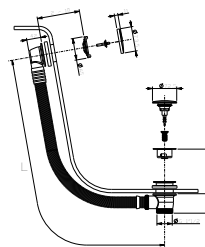

W001

Vidage pour baignoire

- avec manette
- AVEC VIDAGE

N.B. liste complète des finitions dans la section Articles Divers à la fin du Tarif

Chromé	91 02 W001
Matt Gun Metal PVD	91 P5 W001
Matt British Gold PVD	91 P6 W001
Matt Copper PVD	91 P9 W001
Acier Brossé	91 93 W001

W002

Vidage pour baignoire

- avec manette
- alimentation d'eau par trop-plein
- AVEC VIDAGE

N.B. liste complète des finitions dans la section Articles Divers à la fin du Tarif

Chromé	91 02 W002
Matt Gun Metal PVD	91 P5 W002
Matt British Gold PVD	91 P6 W002
Matt Copper PVD	91 P9 W002
Acier Brossé	91 93 W002