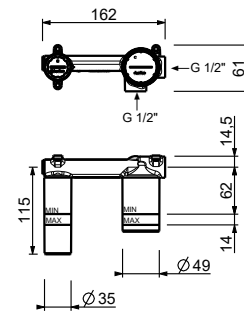

**A711A****Piece Partie à encastrer**

44 00 A711A

A504WF
 lead \emptyset free

Mitigeur lavabo monotrou

- h. 21,5 cm
- entraxe bec 15,5 cm
- manette
- limiteur de débit 5 l/min à 3 bar
- flexibles d'alimentation
- SANS VIDAGE