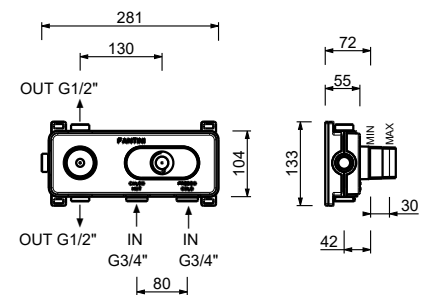

D372A

Piece Partie à encastrer

19 00 D372A