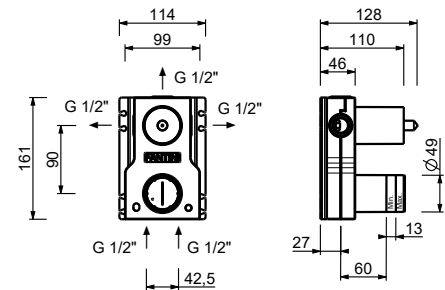

A787A

Pièce Partie à encastrer

44 00 A787A