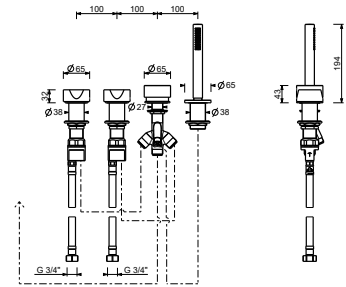

- sans bec
- manettes
- 4 trous
- inverseur **2 sorties** avec bouton
- douchette FIT
- flexible 150 cm
- tête céramique 90°
- entrées en 3/4"
- flexibles d'alimentation

Chromé	27 02 A267CX
Matt Gun Metal PVD	27 P5 A267CX
Matt British Gold PVD	27 P6 A267CX
Matt Copper PVD	27 P9 A267CX
Acier Brossé	27 93 A267CX