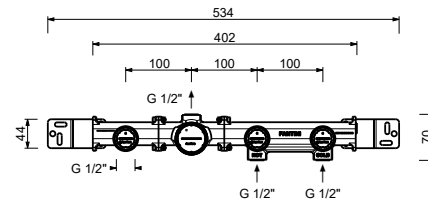

Pièce Partie à encastrer

44 00 A817A