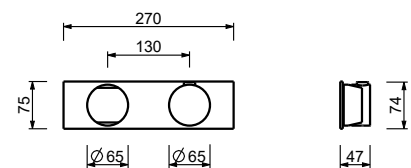

A972BCX

Partie externe

Chromé	27 02 A972BCX
Matt Gun Metal PVD	27 P5 A972BCX
Matt British Gold PVD	27 P6 A972BCX
Matt Copper PVD	27 P9 A972BCX
Acier Brossé	27 93 A972BCX