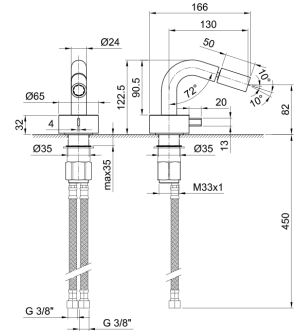

A008WF

Mitigeur bidet monotrou

- entraxe bec 13 cm
- manette
- limiteur de débit 5 l/min à 3 bar
- aérateur orientable
- flexibles d'alimentation
- SANS VIDAGE

Chromé	27 02 A008WF
Matt Gun Metal PVD	27 P5 A008WF
Matt British Gold PVD	27 P6 A008WF
Matt Copper PVD	27 P9 A008WF
Acier Brossé	27 93 A008WF