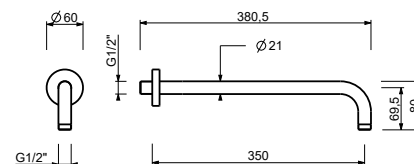

OPTIONNEL: Partie encastrée pour placoplâtre

W046 91 00 W046