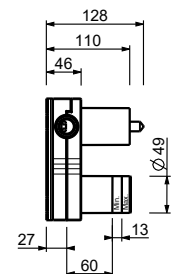

A785A

Piece Partie à encastrer

44 00 A785A