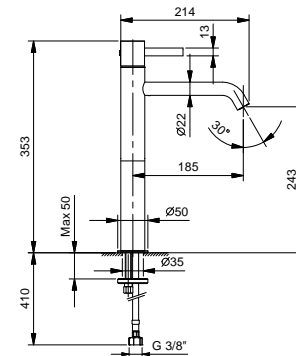

A706WF
lead $\emptyset$ free

Mitigeur lavabo surélevé monotrou

- entraxe bec 18,5 cm
- manette
- limiteur de débit 5 l/min à 3 bar
- flexibles d'alimentation
- SANS VIDAGE

Chromé 27 02 A706WF
Matt Gun Metal PVD 27 P5 A706WF
Matt British Gold PVD 27 P6 A706WF
Matt Copper PVD 27 P9 A706WF
Acier Brossé 27 93 A706WF