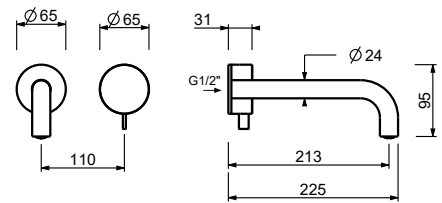

Mitigeur lavabo mural

- entraxe bec 21 cm
- manette
- limiteur de débit 5 l/min à 3 bar
- entrées en 1/2"
- SANS VIDAGE

A713B

Partie externe

Chromé	27 02 A713B
Matt Gun Metal PVD	27 P5 A713B
Matt British Gold PVD	27 P6 A713B
Matt Copper PVD	27 P9 A713B
Acier Brossé	27 93 A713B