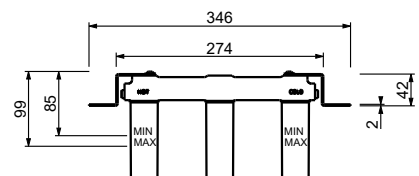

Partie externe

Chromé	27 02 A813BCY
Matt Gun Metal PVD	27 P5 A813BCY
Matt British Gold PVD	27 P6 A813BCY
Matt Copper PVD	27 P9 A813BCY
Acier Brossé	27 93 A813BCY