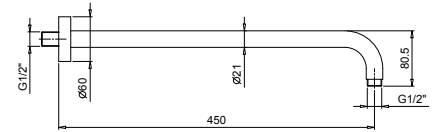

8059

Bras de douche

- longueur 45 cm
- rosace rond
- pour installation murale
- entrée en 1/2"

Chromé	81 02 8059
Matt Gun Metal PVD	81 P5 8059
Matt British Gold PVD	81 P6 8059
Matt Copper PVD	81 P9 8059
Acier Brossé	81 93 8059

OPTIONNEL: Partie encastrée pour placoplâtre

W046

91 00 W046

8058

Bras de douche

- longueur 25 cm
- rosace rond
- pour installation plafond
- entrée en 1/2"

Chromé	81 02 8058
Matt Gun Metal PVD	81 P5 8058
Matt British Gold PVD	81 P6 8058
Matt Copper PVD	81 P9 8058
Acier Brossé	81 93 8058

OPTIONNEL: Partie encastrée pour placoplâtre

W046

91 00 W046

8061

Combiné de douche

- douchette FIT
- prise d'eau avec support douchette
- flexible PVC 150 cm
- entrée en 1/2"

Chromé	81 02 8061
Matt Gun Metal PVD	81 P5 8061
Matt British Gold PVD	81 P6 8061
Matt Copper PVD	81 P9 8061
Acier Brossé	81 93 8061