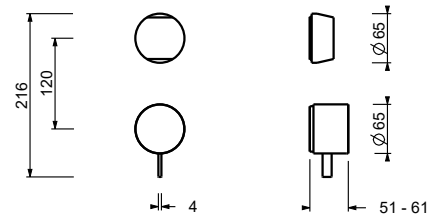

A587BCX

Partie externe

Chromé	27 02 A587BCX
Matt Gun Metal PVD	27 P5 A587BCX
Matt British Gold PVD	27 P6 A587BCX
Matt Copper PVD	27 P9 A587BCX
Acier Brossé	27 93 A587BCX