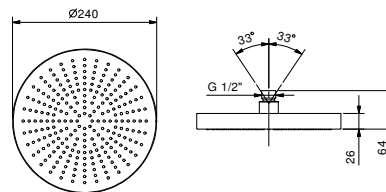

8053

Pomme de douche jet pluie

- Ø 24 cm
- matériel de base : acier
- limiteur de débit 12 l/min à 3 bar
- système anticalcaire
- entrée en 1/2"
- clapet anti-retour

N.B. Conditions nécessaires pour le fonctionnement correct:
débit min.: 10 l/min

Chromé	81 02 8053
Matt Gun Metal PVD	81 P5 8053
Matt British Gold PVD	81 P6 8053
Matt Copper PVD	81 P9 8053
Acier Brossé	81 93 8053

8080

Bras de douche

- longueur 30 cm
- rosace rond
- pour installation murale
- entrée en 1/2"

Chromé	81 02 8080
Matt Gun Metal PVD	81 P5 8080
Matt British Gold PVD	81 P6 8080
Matt Copper PVD	81 P9 8080
Acier Brossé	81 93 8080