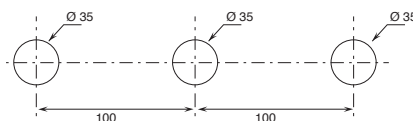

Le mitigeur thermostatique douche à encastrer 3/4" est disponible:

- art. **A972B+D372A** - 2 sorties

- art. **A973B+D373A** - 3 sorties

EXEMPLE:

art. **A973B+D373A**

a) inverseur à rotation avec fermeture - Partant de la position centrale (fermé) tourner droite pour actionner la 1ère sortie, tourner gauche pour actionner la 2ème et 3ème sortie consécutivement.

b) commande pour régler la température.