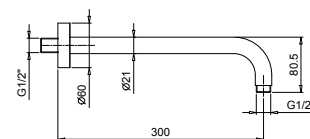

OPTIONNEL: Partie encastrée pour placoplâtre

W046 91 00 W046

8167