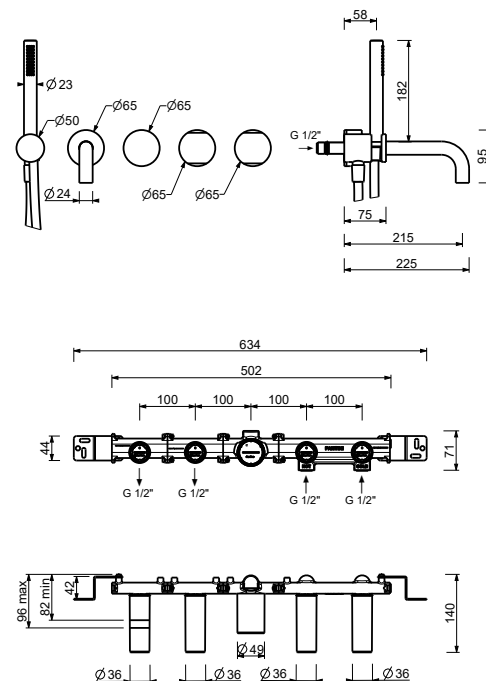

Partie externe

Chromé	27 02 A819BCX
Matt Gun Metal PVD	27 P5 A819BCX
Matt British Gold PVD	27 P6 A819BCX
Matt Copper PVD	27 P9 A819BCX
Acier Brossé	27 93 A819BCX