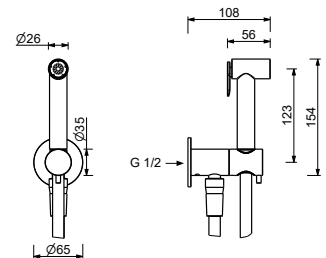

Douchette nettoyage WC

- nettoyage WC
- prise d'eau avec support douchette
- robinets d'arrêt
- rosace rond
- flexible en laiton 120 cm

N.B. liste complète des finitions dans la section Articles Divers à la fin du Tarif

Chromé	91 02 W291
Matt Gun Metal PVD	91 P5 W291
Matt British Gold PVD	91 P6 W291
Matt Copper PVD	91 P9 W291
Acier Brossé	91 93 W291