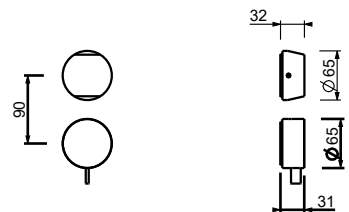

A787BCX

Partie externe

Chromé	27 02 A787BCX
Matt Gun Metal PVD	27 P5 A787BCX
Matt British Gold PVD	27 P6 A787BCX
Matt Copper PVD	27 P9 A787BCX
Acier Brossé	27 93 A787BCX