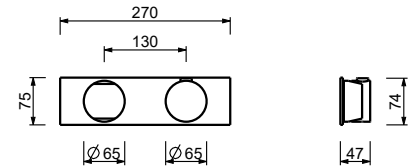

Mitigeur thermostatique douche à encastrer 3/4" - Manette en MARBRE BLANC DE CARRARA

- manettes
- inverseur **3 sorties** à rotation avec arrêt
- seulement installation horizontale
- entrées en 3/4"

A973BCX

Partie externe

Chromé	27 02 A973BCX
Matt Gun Metal PVD	27 P5 A973BCX
Matt British Gold PVD	27 P6 A973BCX
Matt Copper PVD	27 P9 A973BCX
Acier Brossé	27 93 A973BCX