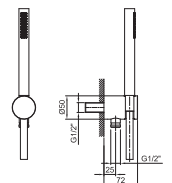

**OPTIONNEL: Partie encastrée pour placoplâtre****W046**

91 00 W046

8061

Combiné de douche

- douchette FIT
- prise d'eau avec support douchette
- flexible PVC 150 cm
- entrée en 1/2"

Chromé	81 02 8061
Matt Gun Metal PVD	81 P5 8061
Matt British Gold PVD	81 P6 8061
Matt Copper PVD	81 P9 8061
Acier Brossé	81 93 8061