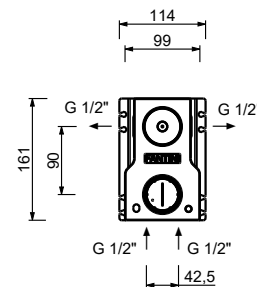

A785A

Piece Partie à encastrer

44 00 A785A