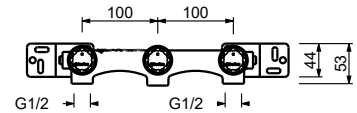

lead free

Mélangeur lavabo mural - Manettes en MARBRE BLANC DE CARRARA

- entraxe bec 21,5 cm
- manettes
- limiteur de débit 5 l/min à 3 bar
- tête céramique 90°
- entrées en 1/2"
- SANS VIDAGE

A813BCX

Partie externe

Chromé	27 02 A813BCX
Matt Gun Metal PVD	27 P5 A813BCX
Matt British Gold PVD	27 P6 A813BCX
Matt Copper PVD	27 P9 A813BCX
Acier Brossé	27 93 A813BCX