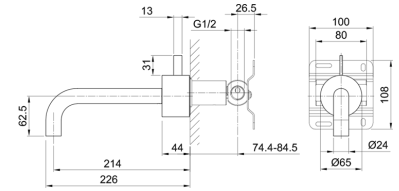

lead ρ free

Mitigeur lavabo mural

- entraxe bec 21,5 cm
- manette
- limiteur de débit 5 l/min à 3 bar
- entrées en 1/2"
- SANS VIDAGE

A513B

Partie externe

Chromé	27 02 A513B
Matt Gun Metal PVD	27 P5 A513B
Matt British Gold PVD	27 P6 A513B
Matt Copper PVD	27 P9 A513B
Acier Brossé	27 93 A513B