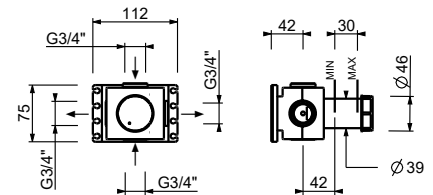

Robinet d'arrêt 3/4" - Manette en MARBRE BLANC DE CARRARA

- manette
- tête céramique 90°
- entrées en 3/4"
- isolation acoustique

A991BCX

Partie externe

Chromé	27 02 A991BCX
Matt Gun Metal PVD	27 P5 A991BCX
Matt British Gold PVD	27 P6 A991BCX
Matt Copper PVD	27 P9 A991BCX
Acier Brossé	27 93 A991BCX

D391A

Piece Partie à encastrer

19 00 D391A