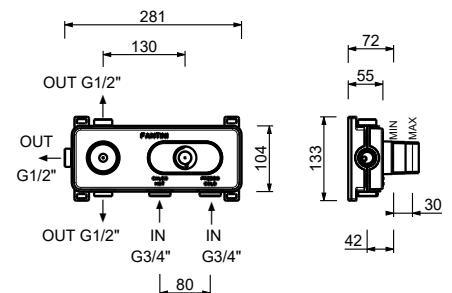

**D373A****Pièce Partie à encastrer**

19 00 D373A

Mitigeur thermostatique douche à encastrer 3/4" - Manette en MARBRE BLANC DE CARRARA

- manettes
- inverseur **3 sorties** à rotation avec arrêt
- seulement installation horizontale
- entrées en 3/4"