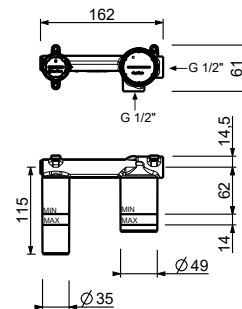

A711A

Piece Partie à encastrer

44 00 A711A