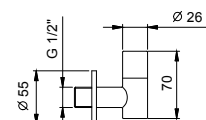

Paire de filtres

- avec robinet d'arrêt
- filtre (possibilité d'inspection)
- entrée en 1/2"

N.B. liste complète des finitions dans la section Articles Divers à la fin du Tarif

Chromé	91 02 8364
Matt Gun Metal PVD	91 P5 8364
Matt British Gold PVD	91 P6 8364
Matt Copper PVD	91 P9 8364
Acier Brossé	91 93 8364