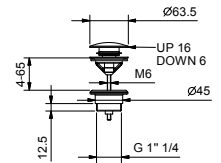

8434

Vidage

- 1" 1/4
- clapet à pression
- pour lavabos sans trop-plein
- pour lavabos avec trop-plein
- universel

N.B. liste complète des finitions dans la section Articles Divers à la fin du Tarif

Chromé	91 02 8434
Matt Gun Metal PVD	91 P5 8434
Matt British Gold PVD	91 P6 8434
Matt Copper PVD	91 P9 8434
Acier Brossé	91 93 8434