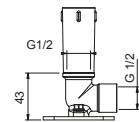

OPTIONNEL: Partie encastrée pour placoplâtre

W046

91 00 W046