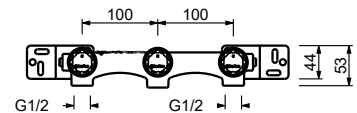

Partie externe

Chromé	27 02 A813BCY
Matt Gun Metal PVD	27 P5 A813BCY
Matt British Gold PVD	27 P6 A813BCY
Matt Copper PVD	27 P9 A813BCY
Acier Brossé	27 93 A813BCY