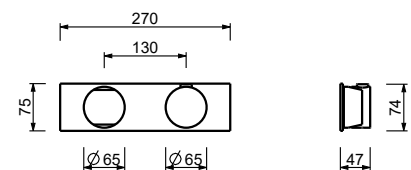

A973BCY

Partie externe

Chromé	27 02 A973BCY
Matt Gun Metal PVD	27 P5 A973BCY
Matt British Gold PVD	27 P6 A973BCY
Matt Copper PVD	27 P9 A973BCY
Acier Brossé	27 93 A973BCY