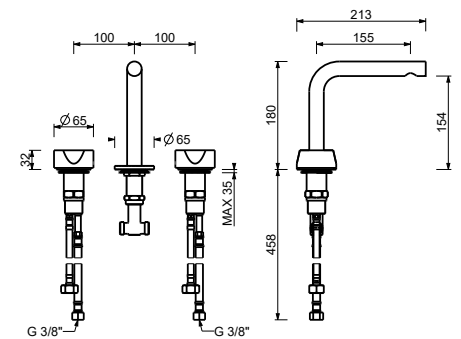

A204WFCY
lead $\emptyset$ free

Mélangeur lavabo 3 trous - Manettes en MARBRE NOIR MARQUINIA

- h. 18 cm
- entraxe bec 15,5 cm
- manettes
- limiteur de débit 5 l/min à 3 bar
- tête céramique 90°
- flexibles d'alimentation
- SANS VIDAGE

Chromé	27 02 A204WFCY
Matt Gun Metal PVD	27 P5 A204WFCY
Matt British Gold PVD	27 P6 A204WFCY
Matt Copper PVD	27 P9 A204WFCY
Acier Brossé	27 93 A204WFCY