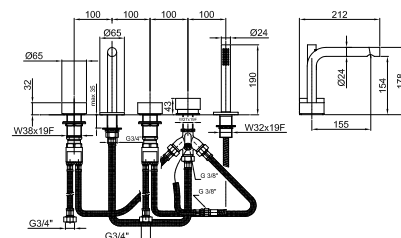

A265

Mélangeur bain-douche sur gorge

- entraxe bec 15,5 cm
- manettes
- 5 trous
- inverseur **2 sorties** avec bouton
- douchette FIT
- flexible 150 cm
- tête céramique 90°
- entrées en 3/4"
- flexibles d'alimentation

Chromé	27 02 A265
Matt Gun Metal PVD	27 P5 A265
Matt British Gold PVD	27 P6 A265
Matt Copper PVD	27 P9 A265
Acier Brossé	27 93 A265

A265CX

Mélangeur bain-douche sur gorge - Manettes en MARBRE BLANC DE CARRARA

- entraxe bec 15,5 cm
- manettes
- 5 trous
- inverseur **2 sorties** avec bouton
- douchette FIT
- flexible 150 cm
- tête céramique 90°
- entrées en 3/4"
- flexibles d'alimentation