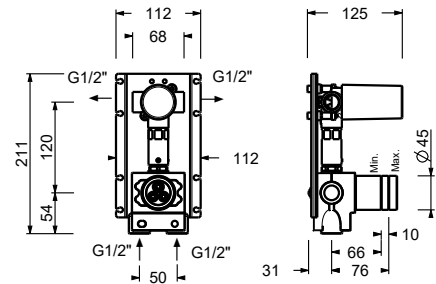

A585A

Piece Partie à encastrer

17 00 A585A