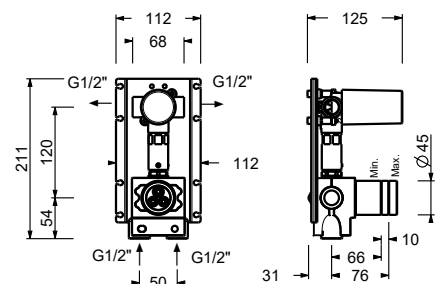

A585A

Piece Partie à encastrer

17 00 A585A