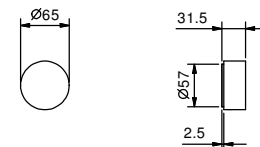

A991B

Partie externe

Chromé	27 02 A991B
Matt Gun Metal PVD	27 P5 A991B
Matt British Gold PVD	27 P6 A991B
Matt Copper PVD	27 P9 A991B
Acier Brossé	27 93 A991B