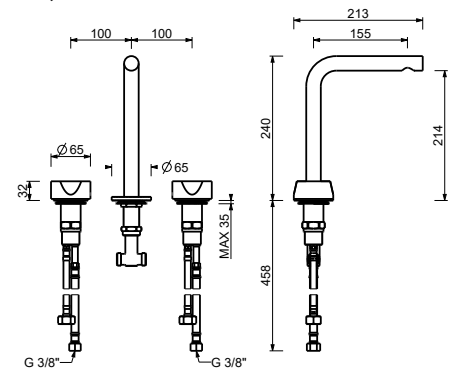

A206WFCY
lead $\emptyset$ free

Mélangeur lavabo 3 trous bec surélevé - Manettes en MARBRE NOIR MARQUINIA

- h. 24 cm
- entraxe bec 15,5 cm
- manettes
- limiteur de débit 5 l/min à 3 bar
- tête céramique 90°
- flexibles d'alimentation
- SANS VIDAGE

Chromé	27 02 A206WFCY
Matt Gun Metal PVD	27 P5 A206WFCY
Matt British Gold PVD	27 P6 A206WFCY
Matt Copper PVD	27 P9 A206WFCY
Acier Brossé	27 93 A206WFCY