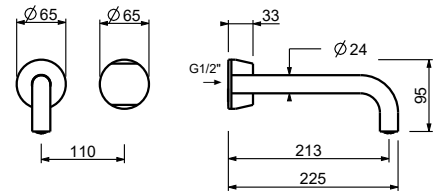

44 00 A711A

Mitigeur lavabo mural - Manette en MARBRE NOIR MARQUINIA

- entraxe bec 21 cm
- manette
- limiteur de débit 5 l/min à 3 bar
- entrées en 1/2"
- SANS VIDAGE

A713BCY**Partie externe**

Chromé	27 02 A713BCY
Matt Gun Metal PVD	27 P5 A713BCY
Matt British Gold PVD	27 P6 A713BCY
Matt Copper PVD	27 P9 A713BCY
Acier Brossé	27 93 A713BCY

**A711A****Piece Partie à encastrer**

44 00 A711A

A504WF
 lead \emptyset free

Mitigeur lavabo monotrou

- h. 21,5 cm
- entraxe bec 15,5 cm
- manette
- limiteur de débit 5 l/min à 3 bar
- flexibles d'alimentation
- SANS VIDAGE