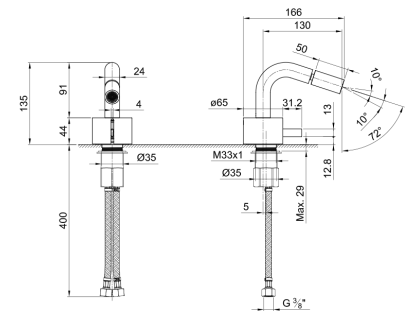

BIDET : cartouche traditionnelle

A508WF

Mitigeur bidet monotrou

- entraxe bec 13 cm
- manette
- limiteur de débit 5 l/min à 3 bar
- aérateur orientable
- flexibles d'alimentation
- SANS VIDAGE

Chromé	27 02 A508WF
Matt Gun Metal PVD	27 P5 A508WF
Matt British Gold PVD	27 P6 A508WF
Matt Copper PVD	27 P9 A508WF
Acier Brossé	27 93 A508WF