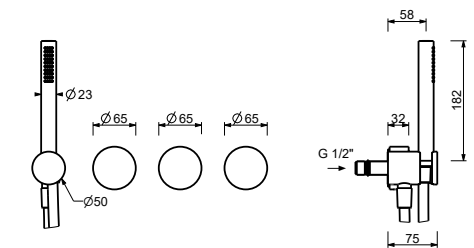

A817B

Partie externe

Chromé	27 02 A817B
Matt Gun Metal PVD	27 P5 A817B
Matt British Gold PVD	27 P6 A817B
Matt Copper PVD	27 P9 A817B
Acier Brossé	27 93 A817B