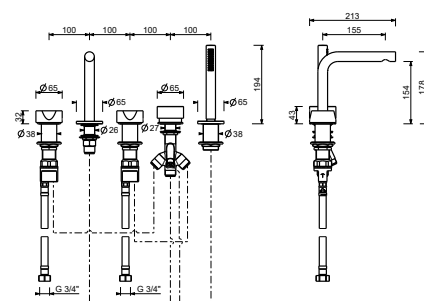

Chromé	27 02 A265CX
Matt Gun Metal PVD	27 P5 A265CX
Matt British Gold PVD	27 P6 A265CX
Matt Copper PVD	27 P9 A265CX
Acier Brossé	27 93 A265CX

A265CY

Mélangeur bain-douche sur gorge - Manettes en MARBRE NOIR MARQUINIA

- entraxe bec 15,5 cm
- manettes
- 5 trous
- inverseur **2 sorties** avec bouton
- douchette FIT
- flexible 150 cm
- tête céramique 90°
- entrées en 3/4"
- flexibles d'alimentation