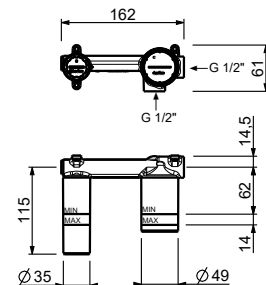

A711A

Piece Partie à encastrer

44 00 A711A