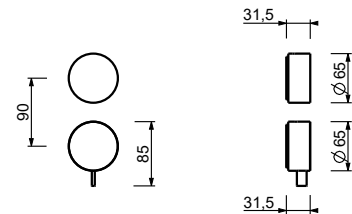

Partie externe

Chromé	27 02 A785B
Matt Gun Metal PVD	27 P5 A785B
Matt British Gold PVD	27 P6 A785B
Matt Copper PVD	27 P9 A785B
Acier Brossé	27 93 A785B