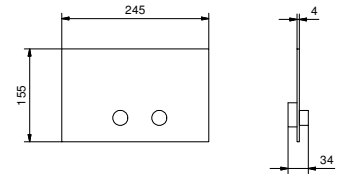

8402

Plaque de déclenchement pour réservoir GEBERIT

- matériel de base : acier
- boutons en relief
- avec boutons ronds
- sans fixations visibles

N.B. liste complète des finitions dans la section Articles Divers à la fin du Tarif
N.B. compatible UNIQUEMENT AVEC Geberit Sigma 8/Sigma 12

Acier Brillant	91 38 8402
Matt Gun Metal PVD	91 P5 8402
Matt British Gold PVD	91 P6 8402
Matt Copper PVD	91 P9 8402
Acier Brossé	91 93 8402

8403

Plaque de déclenchement pour réservoir GEBERIT

- matériel de base : acier
- boutons à fleur
- avec boutons carrés
- sans fixations visibles

N.B. liste complète des finitions dans la section Articles Divers à la fin du Tarif
N.B. compatible UNIQUEMENT AVEC Geberit Sigma 8/Sigma 12

Acier Brillant	91 38 8403
Matt Gun Metal PVD	91 P5 8403
Matt British Gold PVD	91 P6 8403
Matt Copper PVD	91 P9 8403
Acier Brossé	91 93 8403

W216

Plaque de déclenchement pour réservoir TECE

- matériel de base : acier
- boutons en relief
- avec boutons ronds
- profondeur minimale : voir les instructions d'installation
- sans fixations visibles

N.B. liste complète des finitions dans la section Articles Divers à la fin du Tarif
N.B. compatible UNIQUEMENT AVEC Tecebox Octa II

Acier Brillant	91 38 W216
Matt Gun Metal PVD	91 P5 W216
Matt British Gold PVD	91 P6 W216
Matt Copper PVD	91 P9 W216
Acier Brossé	91 93 W216

W291

Douchette nettoyage WC

- nettoyage WC
- prise d'eau avec support douchette
- robinets d'arrêt
- rosace rond
- flexible en laiton 120 cm

N.B. liste complète des finitions dans la section Articles Divers à la fin du Tarif

Chromé	91 02 W291
Matt Gun Metal PVD	91 P5 W291
Matt British Gold PVD	91 P6 W291
Matt Copper PVD	91 P9 W291
Acier Brossé	91 93 W291