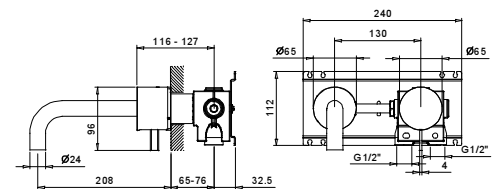

A613B

Partie externe

Chromé	27 02 A613B
Matt Gun Metal PVD	27 P5 A613B
Matt British Gold PVD	27 P6 A613B
Matt Copper PVD	27 P9 A613B
Acier Brossé	27 93 A613B