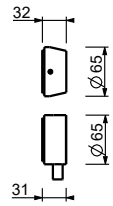

Mitigeur douche à encastrer - Manettes en MARBRE BLANC DE CARRARA

- manettes
- inverseur **2 sorties** à rotation
- entrées en 1/2"
- isolation acoustique

A785BCX

Partie externe

Chromé	27 02 A785BCX
Matt Gun Metal PVD	27 P5 A785BCX
Matt British Gold PVD	27 P6 A785BCX
Matt Copper PVD	27 P9 A785BCX
Acier Brossé	27 93 A785BCX