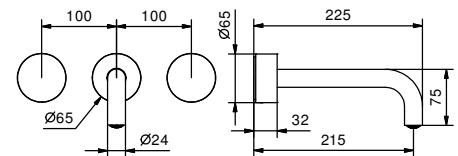

 lead \emptyset free

Mélangeur lavabo mural

- entraxe bec 21,5 cm
- manettes
- limiteur de débit 5 l/min à 3 bar
- tête céramique 90°
- entrées en 1/2"
- SANS VIDAGE

A813B

Partie externe

Chromé	27 02 A813B
Matt Gun Metal PVD	27 P5 A813B
Matt British Gold PVD	27 P6 A813B
Matt Copper PVD	27 P9 A813B
Acier Brossé	27 93 A813B