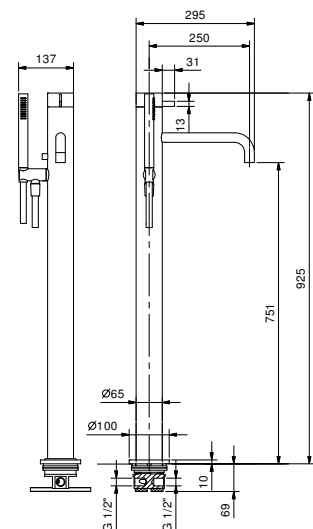

A580B

Partie externe

Chromé	27 02 A580B
Matt Gun Metal PVD	27 P5 A580B
Matt British Gold PVD	27 P6 A580B
Matt Copper PVD	27 P9 A580B
Acier Brossé	27 93 A580B

A036A

Pièce Partie à encastrer

17 00 A036A

A753F
lead ϕ free