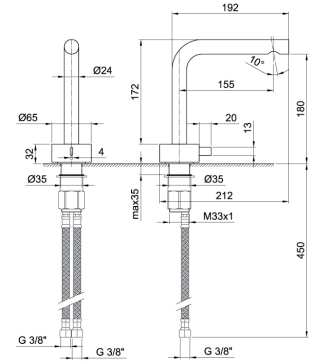

A004WF

lead $\emptyset$ free

Mitigeur lavabo monotrou

- h. 20,5 cm
- entraxe bec 15,5 cm
- manette
- limiteur de débit 5 l/min à 3 bar
- flexibles d'alimentation
- SANS VIDAGE

Chromé 27 02 A004WF
Matt Gun Metal PVD 27 P5 A004WF
Matt British Gold PVD 27 P6 A004WF
Matt Copper PVD 27 P9 A004WF
Acier Brossé 27 93 A004WF