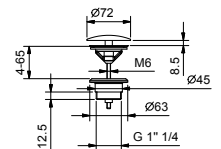

9234

Siphon bouteille

- 1" 1/4
- pour lavabo

N.B. liste complète des finitions dans la section Articles Divers à la fin du Tarif

Chromé	91 02 9234
Matt Gun Metal PVD	91 P5 9234
Matt British Gold PVD	91 P6 9234
Matt Copper PVD	91 P9 9234
Acier Brossé	91 93 9234