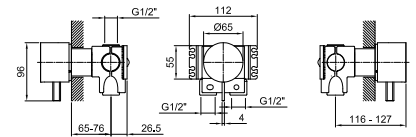

Mitigeur douche à encastrer

- 1 sortie en 1/2"
- manette
- entrées en 1/2"
- isolation acoustique

A563B

Partie externe

Chromé	27 02 A563B
Matt Gun Metal PVD	27 P5 A563B
Matt British Gold PVD	27 P6 A563B
Matt Copper PVD	27 P9 A563B
Acier Brossé	27 93 A563B

A563A

Pièce Partie à encastrer

17 00 A563A