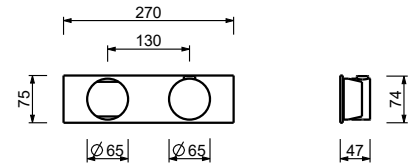

Mitigeur thermostatique douche à encastrer 3/4" - Manette en MARBRE NOIR MARQUINIA

- manettes
- inverseur **2 sorties** à rotation avec arrêt
- seulement installation horizontale
- entrées en 3/4"

A972BCY

Partie externe

Chromé	27 02 A972BCY
Matt Gun Metal PVD	27 P5 A972BCY
Matt British Gold PVD	27 P6 A972BCY
Matt Copper PVD	27 P9 A972BCY
Acier Brossé	27 93 A972BCY