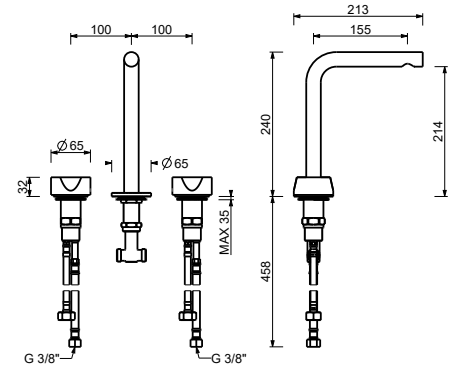

A206WFCX
lead $\emptyset$ free

Mélangeur lavabo 3 trous bec surélevé - Manettes en MARBRE BLANC DE CARRARA

- h. 24 cm
- entraxe bec 15,5 cm
- manettes
- limiteur de débit 5 l/min à 3 bar
- tête céramique 90°
- flexibles d'alimentation
- SANS VIDAGE

Chromé	27 02 A206WFCX
Matt Gun Metal PVD	27 P5 A206WFCX
Matt British Gold PVD	27 P6 A206WFCX
Matt Copper PVD	27 P9 A206WFCX
Acier Brossé	27 93 A206WFCX