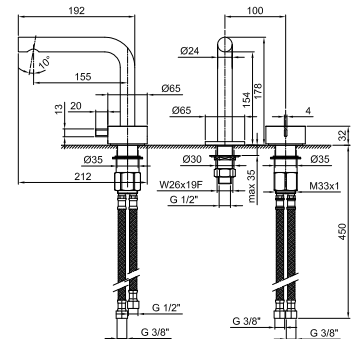

Mitigeur lavabo 2 trous

- h. 18 cm
- entraxe bec 15,5 cm
- manette
- limiteur de débit 5 l/min à 3 bar
- flexibles d'alimentation
- SANS VIDAGE

Chromé 27 02 A104WF
Matt Gun Metal PVD 27 P5 A104WF
Matt British Gold PVD 27 P6 A104WF
Matt Copper PVD 27 P9 A104WF
Acier Brossé 27 93 A104WF