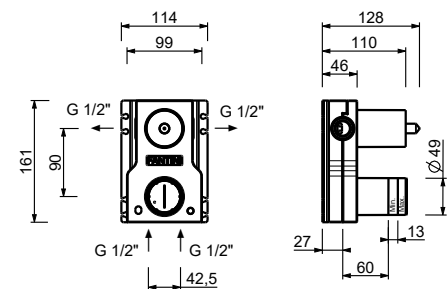

Partie externe

Chromé	27 02 A785B
Matt Gun Metal PVD	27 P5 A785B
Matt British Gold PVD	27 P6 A785B
Matt Copper PVD	27 P9 A785B
Acier Brossé	27 93 A785B