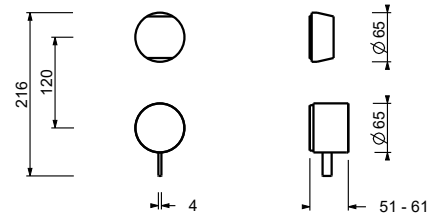

Mitigeur douche à encastrer - Manette en MARBRE BLANC DE CARRARA

- manettes
- inverseur **2 sorties** à rotation
- avec ECO SYSTEM
- entrées en 1/2"
- isolation acoustique

A585BCX

Partie externe

Chromé	27 02 A585BCX
Matt Gun Metal PVD	27 P5 A585BCX
Matt British Gold PVD	27 P6 A585BCX
Matt Copper PVD	27 P9 A585BCX
Acier Brossé	27 93 A585BCX