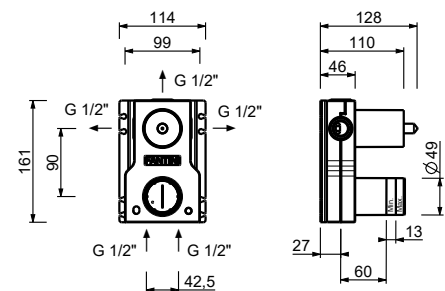

A787A

Pièce Partie à encastrer

44 00 A787A