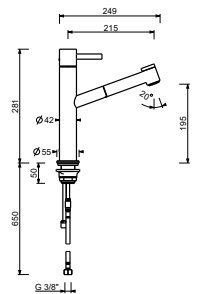

A753F
lead ϕ free

Mitigeur évier monotrou

- entraxe bec 22 cm
- manette
- bec orientable
- douchette extractible mono-jet
- limiteur de débit 8 l/min à 3 bar
- flexibles d'alimentation
- SANS VIDAGE

Chromé	27 02 A753F
Matt Gun Metal PVD	27 P5 A753F
Matt British Gold PVD	27 P6 A753F
Matt Copper PVD	27 P9 A753F
Acier Brossé	27 93 A753F

A754F
lead ϕ free

Mitigeur évier monotrou

- entraxe bec 21,5 cm
- manette
- bec orientable
- douchette extractible deux jets
- limiteur de débit 8 l/min à 3 bar
- flexibles d'alimentation
- SANS VIDAGE

Chromé	27 02 A754F
Matt Gun Metal PVD	27 P5 A754F
Matt British Gold PVD	27 P6 A754F
Matt Copper PVD	27 P9 A754F
Acier Brossé	27 93 A754F