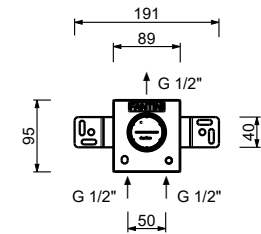

Mitigeur douche à encastrer

- manette
- **1 sortie** en 1/2"
- entrées en 1/2"
- isolation acoustique

A763B

Partie externe

Chromé	27 02 A763B
Matt Gun Metal PVD	27 P5 A763B
Matt British Gold PVD	27 P6 A763B
Matt Copper PVD	27 P9 A763B
Acier Brossé	27 93 A763B