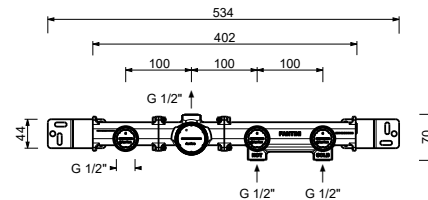

Mélangeur bain-douche à encastrer - Manettes en MARBRE NOIR MARQUINIA

- sans bec
- manettes
- inverseur **2 sorties** à rotation
- douchette FIT
- prise d'eau avec support douchette
- flexible PVC 150 cm
- tête céramique 90°
- entrées en 1/2"