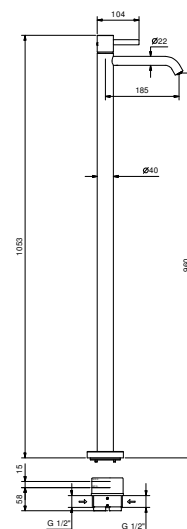

**3336A****Pièce Partie à encastrer**

19 00 3336A

A204WF
 lead \emptyset free

Mélangeur lavabo 3 trous

- h. 18 cm
- entraxe bec 15,5 cm
- manettes
- limiteur de débit 5 l/min à 3 bar
- tête céramique 90°
- flexibles d'alimentation
- SANS VIDAGE