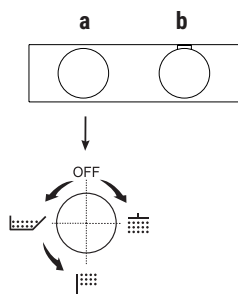

La température se règle en tournant le levier à droite et à gauche.

PERÇAGE DU SANITAIRE:

- Mitigeurs lavabo et bidet monotrou.

- Mitigeur lavabo 2 trous.

art. A104WF

art. A106WF

art. A107WF

- Mélangeur lavabo 3 trous.

a) inverseur à rotation avec fermeture - Partant de la position centrale (fermé) tourner droite pour actionner la 1ère sortie, tourner gauche pour actionner la 2ème et 3ème sortie consécutivement.

b) commande pour régler la température.