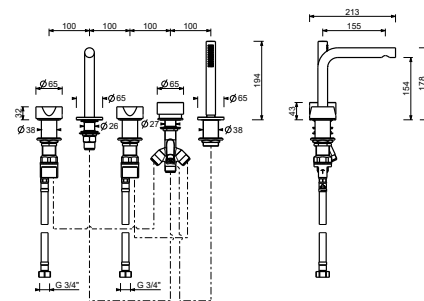

Chromé	27 02 A265CY
Matt Gun Metal PVD	27 P5 A265CY
Matt British Gold PVD	27 P6 A265CY
Matt Copper PVD	27 P9 A265CY
Acier Brossé	27 93 A265CY

A267

Mélangeur bain-douche sur gorge

- sans bec
- manettes
- 4 trous
- inverseur **2 sorties** avec bouton
- douchette FIT
- flexible 150 cm
- tête céramique 90°
- entrées en 3/4"
- flexibles d'alimentation