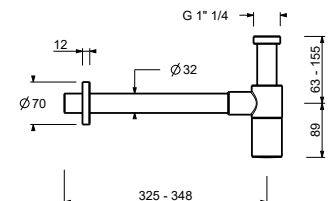

9234

Siphon bouteille

- 1" 1/4
- pour lavabo

N.B. liste complète des finitions dans la section Articles Divers à la fin du Tarif

Chromé	91 02 9234
Matt Gun Metal PVD	91 P5 9234
Matt British Gold PVD	91 P6 9234
Matt Copper PVD	91 P9 9234
Acier Brossé	91 93 9234