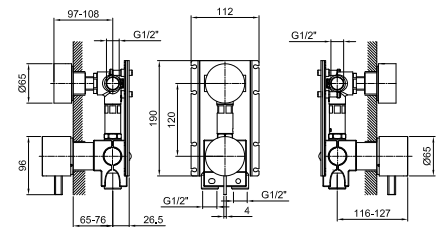

Pièce Partie à encastrer

17 00 A585A