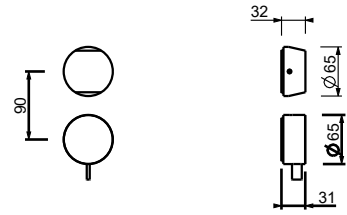

Mitigeur douche à encastrer - Manettes en MARBRE NOIR MARQUINIA

- manettes
- inverseur **3 sorties** à rotation
- entrées en 1/2"
- isolation acoustique

A787BCY

Partie externe

Chromé	27 02 A787BCY
Matt Gun Metal PVD	27 P5 A787BCY
Matt British Gold PVD	27 P6 A787BCY
Matt Copper PVD	27 P9 A787BCY
Acier Brossé	27 93 A787BCY