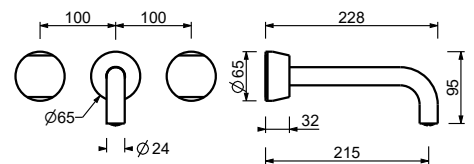

Partie externe

Chromé	27 02 A813BCY
Matt Gun Metal PVD	27 P5 A813BCY
Matt British Gold PVD	27 P6 A813BCY
Matt Copper PVD	27 P9 A813BCY
Acier Brossé	27 93 A813BCY