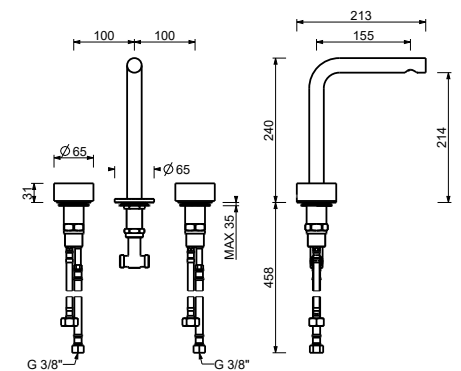

- h. 18 cm
- entraxe bec 15,5 cm
- manettes
- limiteur de débit 5 l/min à 3 bar
- tête céramique 90°
- flexibles d'alimentation
- SANS VIDAGE

Chromé	27 02 A204WFCX
Matt Gun Metal PVD	27 P5 A204WFCX
Matt British Gold PVD	27 P6 A204WFCX
Matt Copper PVD	27 P9 A204WFCX
Acier Brossé	27 93 A204WFCX

A204WFCY
 lead \emptyset free

Mélangeur lavabo 3 trous - Manettes en MARBRE NOIR MARQUINIA

- h. 18 cm
- entraxe bec 15,5 cm
- manettes
- limiteur de débit 5 l/min à 3 bar
- tête céramique 90°
- flexibles d'alimentation
- SANS VIDAGE

- h. 24 cm
- entraxe bec 15,5 cm
- manettes
- limiteur de débit 5 l/min à 3 bar
- tête céramique 90°
- flexibles d'alimentation
- SANS VIDAGE

Chromé	27 02 A206WF
Matt Gun Metal PVD	27 P5 A206WF
Matt British Gold PVD	27 P6 A206WF
Matt Copper PVD	27 P9 A206WF
Acier Brossé	27 93 A206WF