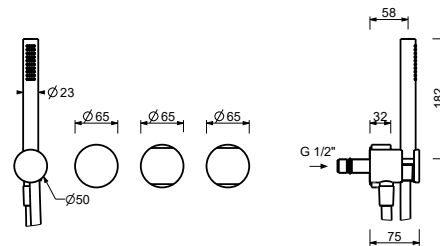

Mélangeur bain-douche à encastrer - Manettes en MARBRE BLANC DE CARRARA

- sans bec
- manettes
- inverseur **2 sorties** à rotation
- douchette FIT
- prise d'eau avec support douchette
- flexible PVC 150 cm
- tête céramique 90°
- entrées en 1/2"

A817BCX

Partie externe

Chromé	27 02 A817BCX
Matt Gun Metal PVD	27 P5 A817BCX
Matt British Gold PVD	27 P6 A817BCX
Matt Copper PVD	27 P9 A817BCX
Acier Brossé	27 93 A817BCX