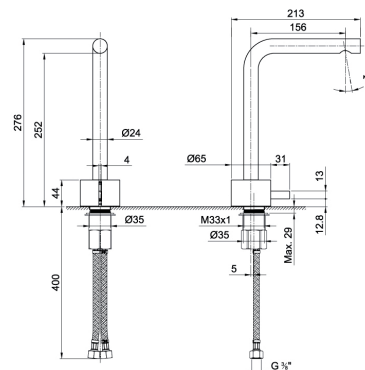

A506WF
lead $\emptyset$ free

Mitigeur lavabo surélevé monotrou

- h. 27,5 cm
- entraxe bec 15,5 cm
- manette
- limiteur de débit 5 l/min à 3 bar
- flexibles d'alimentation
- SANS VIDAGE

Chromé 27 02 A506WF
Matt Gun Metal PVD 27 P5 A506WF
Matt British Gold PVD 27 P6 A506WF
Matt Copper PVD 27 P9 A506WF
Acier Brossé 27 93 A506WF