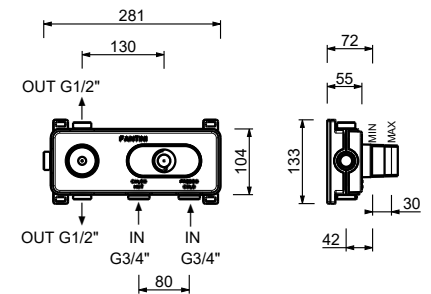

D372A

Pièce Partie à encastrer

19 00 D372A