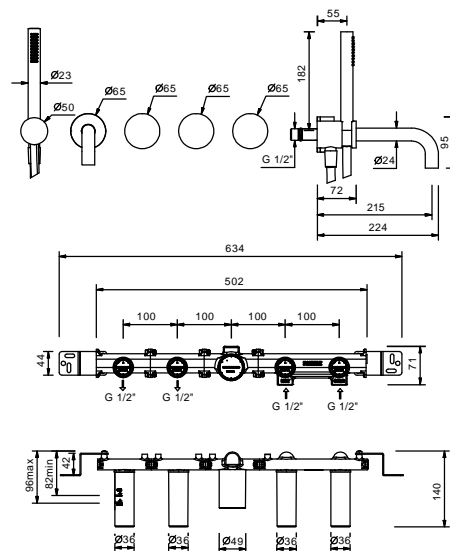

Mélangeur bain-douche à encastrer

- **entraxe bec 21,5 cm**
- manettes
- inverseur **2 sorties** à rotation
- douchette FIT
- prise d'eau avec support douchette
- flexible PVC 150 cm
- tête céramique 90°
- entrées en 1/2"

A819B

Partie externe

Chromé	27 02 A819B
Matt Gun Metal PVD	27 P5 A819B
Matt British Gold PVD	27 P6 A819B
Matt Copper PVD	27 P9 A819B
Acier Brossé	27 93 A819B