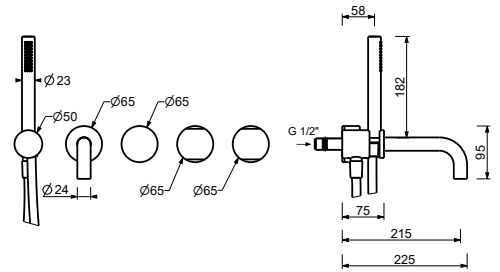

Mélangeur bain-douche à encastrer - Manettes en MARBRE NOIR MARQUINIA

- entraxe bec 21,5 cm
- manettes
- inverseur **2 sorties** à rotation
- douchette FIT
- prise d'eau avec support douchette
- flexible PVC 150 cm
- tête céramique 90°
- entrées en 1/2"

A819BCY

Partie externe

Chromé	27 02 A819BCY
Matt Gun Metal PVD	27 P5 A819BCY
Matt British Gold PVD	27 P6 A819BCY
Matt Copper PVD	27 P9 A819BCY
Acier Brossé	27 93 A819BCY