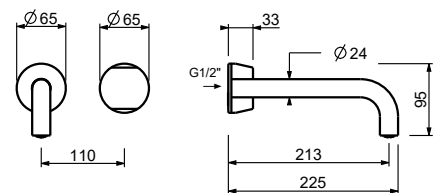

A713BCX

Partie externe

Chromé	27 02 A713BCX
Matt Gun Metal PVD	27 P5 A713BCX
Matt British Gold PVD	27 P6 A713BCX
Matt Copper PVD	27 P9 A713BCX
Acier Brossé	27 93 A713BCX