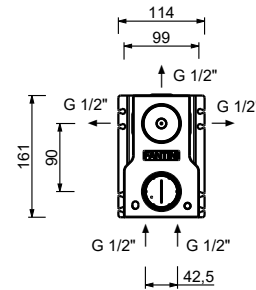

Miscelatore doccia incasso - Maniglie in MARMO NERO MARQUINIA

- maniglie
- deviatore a rotazione a **3 uscite**
- ingressi da 1/2"
- isolamento acustico

A787BCY

Parte esterna

Cromo	27 02 A787BCY
Matt Gun Metal PVD	27 P5 A787BCY
Matt British Gold PVD	27 P6 A787BCY
Matt Copper PVD	27 P9 A787BCY
Acciaio spazzolato	27 93 A787BCY

A787A

Parte da incasso

44 00 A787A