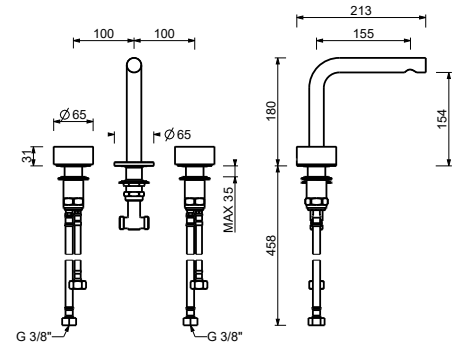

A204WF
lead $\emptyset$ free

Gruppo lavabo 3 fori

- h. 18 cm
- interasse bocca 15,5 cm
- maniglie
- limitatore di portata 5 l/min a 3 bar
- vitone ceramico 90°
- flessibili di alimentazione
- SENZA SCARICO

Cromo	27 02 A204WF
Matt Gun Metal PVD	27 P5 A204WF
Matt British Gold PVD	27 P6 A204WF
Matt Copper PVD	27 P9 A204WF
Acciaio spazzolato	27 93 A204WF