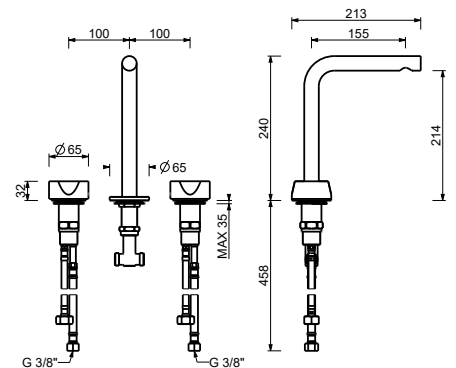

A206WFCY
lead $\emptyset$ free

Gruppo lavabo alto 3 fori - Maniglie in MARMO NERO MARQUINIA

- h. 24 cm
- interasse bocca 15,5 cm
- maniglie
- limitatore di portata 5 l/min a 3 bar
- vitone ceramico 90°
- flessibili di alimentazione
- SENZA SCARICO

Cromo	27 02 A206WFCY
Matt Gun Metal PVD	27 P5 A206WFCY
Matt British Gold PVD	27 P6 A206WFCY
Matt Copper PVD	27 P9 A206WFCY
Acciaio spazzolato	27 93 A206WFCY