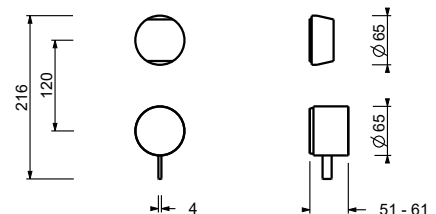

A585BCY

Parte esterna

Cromo	27 02 A585BCY
Matt Gun Metal PVD	27 P5 A585BCY
Matt British Gold PVD	27 P6 A585BCY
Matt Copper PVD	27 P9 A585BCY
Acciaio spazzolato	27 93 A585BCY