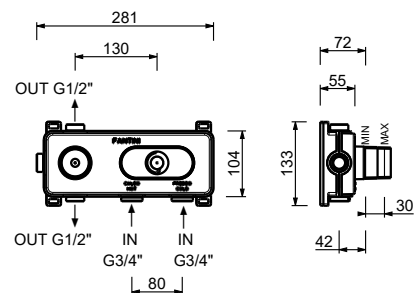

Parte da incasso

19 00 D372A