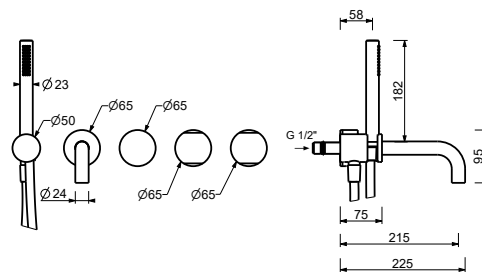

Gruppo vasca incasso - Maniglie in MARMO NERO MARQUINIA

- interasse bocca 21,5 cm
- maniglie
- deviatore a rotazione a **2 uscite**
- doccetta FIT
- presa acqua con supporto per doccetta
- flessibile PVC 150 cm
- vitone ceramico 90°
- ingressi da 1/2"

A819BCY

Parte esterna

Cromo	27 02 A819BCY
Matt Gun Metal PVD	27 P5 A819BCY
Matt British Gold PVD	27 P6 A819BCY
Matt Copper PVD	27 P9 A819BCY
Acciaio spazzolato	27 93 A819BCY