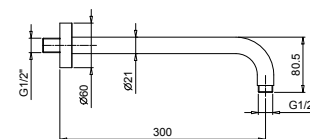

OPTIONAL: Parte da incasso per cartongesso

W046 91 00 W046

8167

Braccio doccia

- lunghezza 35 cm
- rosone tondo
- per installazione a parete
- ingresso da 1/2"

Cromo	81 02 8167
Matt Gun Metal PVD	81 P5 8167
Matt British Gold PVD	81 P6 8167
Matt Copper PVD	81 P9 8167
Acciaio spazzolato	81 93 8167