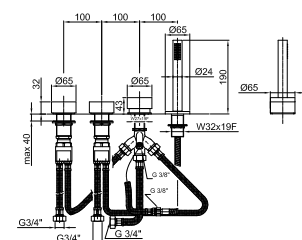

A267

Gruppo bordo vasca

- senza bocca
- maniglie
- 4 fori
- deviatore a pulsante a **2 uscite**
- doccetta FIT
- flessibile 150 cm
- vitone ceramico 90°
- ingressi da 3/4"
- flessibili di alimentazione

Cromo	27 02 A267
Matt Gun Metal PVD	27 P5 A267
Matt British Gold PVD	27 P6 A267
Matt Copper PVD	27 P9 A267
Acciaio spazzolato	27 93 A267