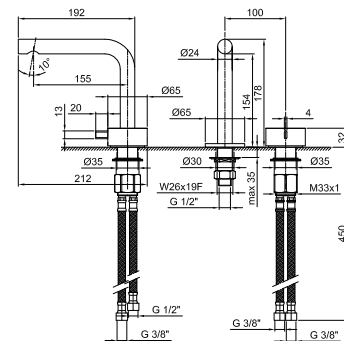

Miscelatore lavabo 2 fori

- h. 18 cm
- interasse bocca 15,5 cm
- maniglia
- limitatore di portata 5 l/min a 3 bar
- flessibili di alimentazione
- SENZA SCARICO

Cromo	27 02 A104WF
Matt Gun Metal PVD	27 P5 A104WF
Matt British Gold PVD	27 P6 A104WF
Matt Copper PVD	27 P9 A104WF
Acciaio spazzolato	27 93 A104WF