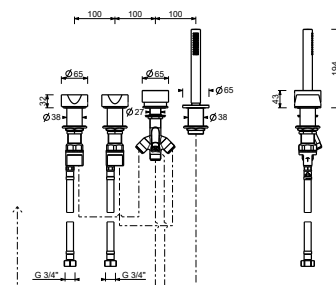

A267CY

Gruppo bordo vasca - Maniglie in MARMO NERO MARQUINIA

- senza bocca
- maniglie
- 4 fori
- deviatore a pulsante a **2 uscite**
- doccetta FIT
- flessibile 150 cm
- vitone ceramico 90°
- ingressi da 3/4"
- flessibili di alimentazione

Cromo	27 02 A267CY
Matt Gun Metal PVD	27 P5 A267CY
Matt British Gold PVD	27 P6 A267CY
Matt Copper PVD	27 P9 A267CY
Acciaio spazzolato	27 93 A267CY