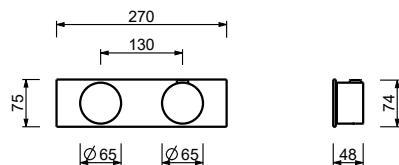

Miscelatore termostatico doccia incasso 3/4"

- maniglie
- deviatore a rotazione con chiusura a **2 uscite**
- solo per montaggio orizzontale
- ingressi da 3/4"

A972B

Parte esterna

Cromo	27 02 A972B
Matt Gun Metal PVD	27 P5 A972B
Matt British Gold PVD	27 P6 A972B
Matt Copper PVD	27 P9 A972B
Acciaio spazzolato	27 93 A972B