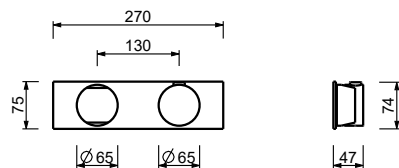

Miscelatore termostatico doccia incasso 3/4" - Maniglia in MARMO BIANCO CARRARA

- maniglie
- deviatore a rotazione con chiusura a **3 uscite**
- solo per montaggio orizzontale
- ingressi da 3/4"

A973BCX

Parte esterna

Cromo	27 02 A973BCX
Matt Gun Metal PVD	27 P5 A973BCX
Matt British Gold PVD	27 P6 A973BCX
Matt Copper PVD	27 P9 A973BCX
Acciaio spazzolato	27 93 A973BCX