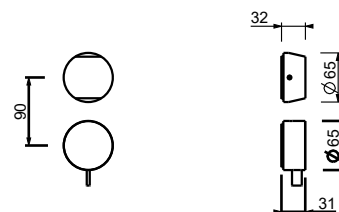

A787BCX

Parte esterna

Cromo	27 02 A787BCX
Matt Gun Metal PVD	27 P5 A787BCX
Matt British Gold PVD	27 P6 A787BCX
Matt Copper PVD	27 P9 A787BCX
Acciaio spazzolato	27 93 A787BCX