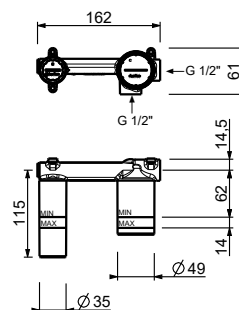

Parte da incasso

44 00 A711A