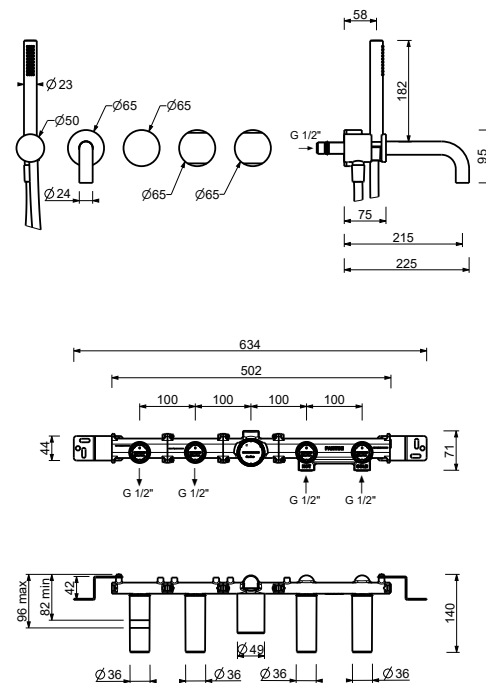

A819A

Parte da incasso

44 00 A819A