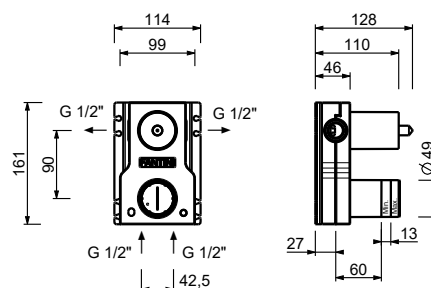

A785A

Parte da incasso

44 00 A785A