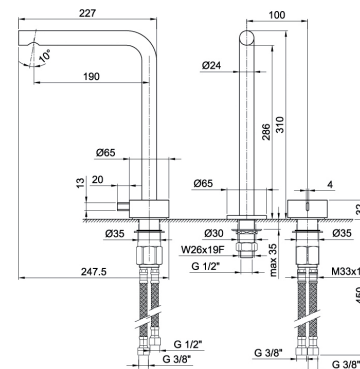

Miscelatore lavabo alto bocca prolungata 2 fori

- h. 31 cm
- interasse bocca 19 cm
- maniglia
- limitatore di portata 5 l/min a 3 bar
- flessibili di alimentazione
- SENZA SCARICO

Cromo	27 02 A107WF
Matt Gun Metal PVD	27 P5 A107WF
Matt British Gold PVD	27 P6 A107WF
Matt Copper PVD	27 P9 A107WF
Acciaio spazzolato	27 93 A107WF