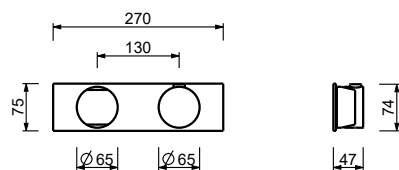

A973BCY

Parte esterna

Cromo	27 02 A973BCY
Matt Gun Metal PVD	27 P5 A973BCY
Matt British Gold PVD	27 P6 A973BCY
Matt Copper PVD	27 P9 A973BCY
Acciaio spazzolato	27 93 A973BCY