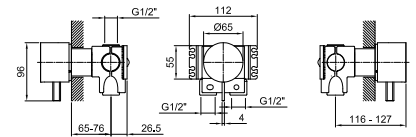

Miscelatore doccia incasso

- 1 uscita da 1/2"
- maniglia
- ingressi da 1/2"
- isolamento acustico

A563B

Parte esterna

Cromo	27 02 A563B
Matt Gun Metal PVD	27 P5 A563B
Matt British Gold PVD	27 P6 A563B
Matt Copper PVD	27 P9 A563B
Acciaio spazzolato	27 93 A563B

A563A

Parte da incasso

17 00 A563A