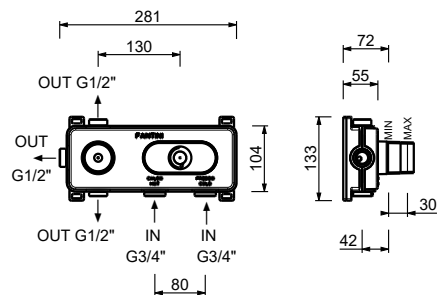

**D373A****Parte da incasso**

19 00 D373A

Miscelatore termostatico doccia incasso 3/4" - Maniglia in MARMO BIANCO CARRARA

- maniglie
- deviatore a rotazione con chiusura a **3 uscite**
- solo per montaggio orizzontale
- ingressi da 3/4"