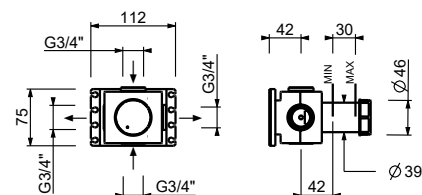

Rubinetto di arresto 3/4" - Maniglia in MARMO BIANCO CARRARA

- maniglia
- vitone ceramico 90°
- ingressi da 3/4"
- isolamento acustico

A991BCX

Parte esterna

Cromo	27 02 A991BCX
Matt Gun Metal PVD	27 P5 A991BCX
Matt British Gold PVD	27 P6 A991BCX
Matt Copper PVD	27 P9 A991BCX
Acciaio spazzolato	27 93 A991BCX

D391A

Parte da incasso

19 00 D391A