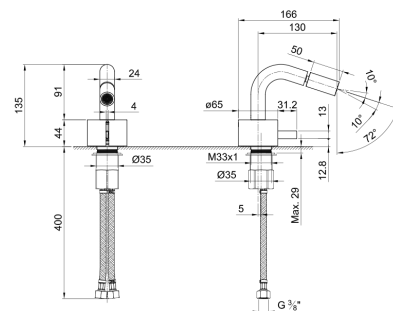

A508WF

Miscelatore bidet monoforo

- interasse bocca 13 cm
- maniglia
- limitatore di portata 5 l/min a 3 bar
- aeratore snodato
- flessibili di alimentazione
- SENZA SCARICO

Cromo	27 02 A508WF
Matt Gun Metal PVD	27 P5 A508WF
Matt British Gold PVD	27 P6 A508WF
Matt Copper PVD	27 P9 A508WF
Acciaio spazzolato	27 93 A508WF