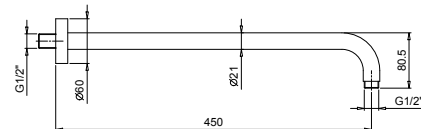

8059

Braccio doccia

- lunghezza 45 cm
- rosone tondo
- per installazione a parete
- ingresso da 1/2"

Cromo	81 02 8059
Matt Gun Metal PVD	81 P5 8059
Matt British Gold PVD	81 P6 8059
Matt Copper PVD	81 P9 8059
Acciaio spazzolato	81 93 8059

OPTIONAL: Parte da incasso per cartongesso

W046

91 00 W046

8058

Braccio doccia

- lunghezza 25 cm
- rosone tondo
- per installazione a soffitto
- ingresso da 1/2"

Cromo	81 02 8058
Matt Gun Metal PVD	81 P5 8058
Matt British Gold PVD	81 P6 8058
Matt Copper PVD	81 P9 8058
Acciaio spazzolato	81 93 8058

OPTIONAL: Parte da incasso per cartongesso

W046

91 00 W046

8061

Completo doccia

- doccetta FIT
- presa acqua con supporto per doccetta
- flessibile PVC 150 cm
- ingresso da 1/2"

Cromo	81 02 8061
Matt Gun Metal PVD	81 P5 8061
Matt British Gold PVD	81 P6 8061
Matt Copper PVD	81 P9 8061
Acciaio spazzolato	81 93 8061