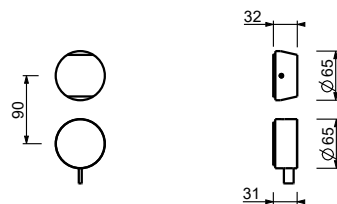

A785BCY

Parte esterna

Cromo	27 02 A785BCY
Matt Gun Metal PVD	27 P5 A785BCY
Matt British Gold PVD	27 P6 A785BCY
Matt Copper PVD	27 P9 A785BCY
Acciaio spazzolato	27 93 A785BCY