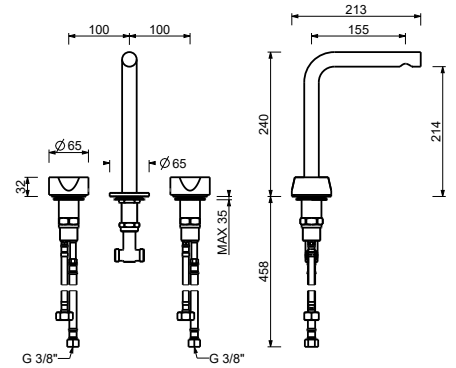

A206WFCX
lead $\emptyset$ free

Gruppo lavabo alto 3 fori - Maniglie in MARMO BIANCO CARRARA

- h. 24 cm
- interasse bocca 15,5 cm
- maniglie
- limitatore di portata 5 l/min a 3 bar
- vitone ceramico 90°
- flessibili di alimentazione
- SENZA SCARICO

Cromo	27 02 A206WFCX
Matt Gun Metal PVD	27 P5 A206WFCX
Matt British Gold PVD	27 P6 A206WFCX
Matt Copper PVD	27 P9 A206WFCX
Acciaio spazzolato	27 93 A206WFCX