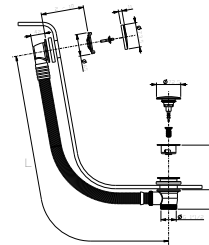

W001

Colonna scarico vasca

- con maniglia
- CON SCARICO

N.B. elenco completo delle finiture nella sezione articoli vari in fondo al listino

Cromo	91 02 W001
Matt Gun Metal PVD	91 P5 W001
Matt British Gold PVD	91 P6 W001
Matt Copper PVD	91 P9 W001
Acciaio spazzolato	91 93 W001

W002

Colonna scarico vasca

- con maniglia
- erogazione dal troppo pieno
- CON SCARICO

N.B. elenco completo delle finiture nella sezione articoli vari in fondo al listino

Cromo	91 02 W002
Matt Gun Metal PVD	91 P5 W002
Matt British Gold PVD	91 P6 W002
Matt Copper PVD	91 P9 W002
Acciaio spazzolato	91 93 W002