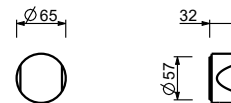

Parte esterna

Cromo	27 02 A991BCY
Matt Gun Metal PVD	27 P5 A991BCY
Matt British Gold PVD	27 P6 A991BCY
Matt Copper PVD	27 P9 A991BCY
Acciaio spazzolato	27 93 A991BCY