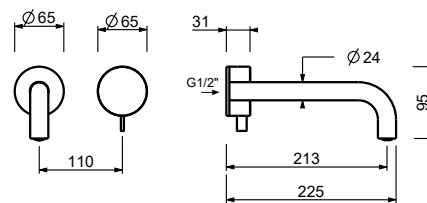

Miscelatore lavabo da parete

- interasse bocca 21 cm
- maniglia
- limitatore di portata 5 l/min a 3 bar
- ingressi da 1/2"
- SENZA SCARICO

A713B

Parte esterna

Cromo	27 02 A713B
Matt Gun Metal PVD	27 P5 A713B
Matt British Gold PVD	27 P6 A713B
Matt Copper PVD	27 P9 A713B
Acciaio spazzolato	27 93 A713B