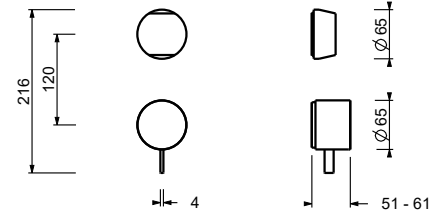

Miscelatore doccia incasso - Maniglia in MARMO NERO MARQUINIA

- maniglie
- deviatore a rotazione a **3 uscite**
- con ECO SYSTEM
- ingressi da 1/2"
- isolamento acustico

A587BCY

Parte esterna

Cromo	27 02 A587BCY
Matt Gun Metal PVD	27 P5 A587BCY
Matt British Gold PVD	27 P6 A587BCY
Matt Copper PVD	27 P9 A587BCY
Acciaio spazzolato	27 93 A587BCY