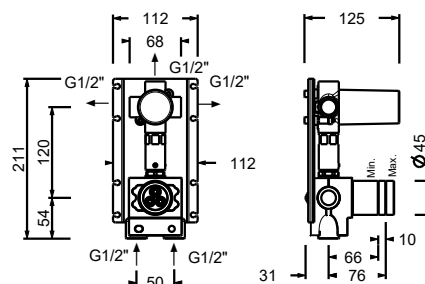

A587A

Parte da incasso

17 00 A587A