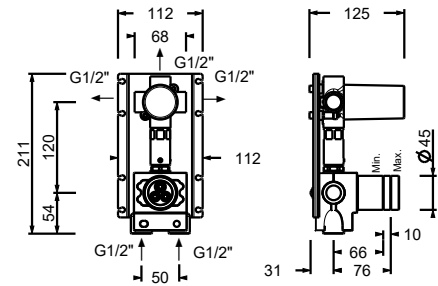

A587A

Parte da incasso

17 00 A587A