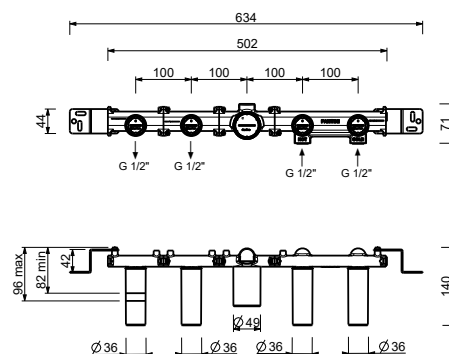

A819A

Parte da incasso

44 00 A819A