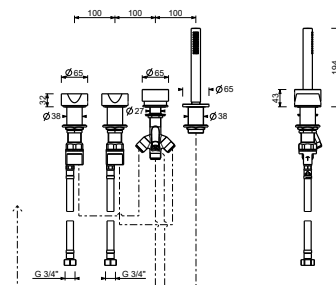

A267CX

Gruppo bordo vasca - Maniglie in MARMO BIANCO CARRARA

- senza bocca
- maniglie
- 4 fori
- deviatore a pulsante a **2 uscite**
- doccetta FIT
- flessibile 150 cm
- vitone ceramico 90°
- ingressi da 3/4"
- flessibili di alimentazione

Cromo	27 02 A267CX
Matt Gun Metal PVD	27 P5 A267CX
Matt British Gold PVD	27 P6 A267CX
Matt Copper PVD	27 P9 A267CX
Acciaio spazzolato	27 93 A267CX