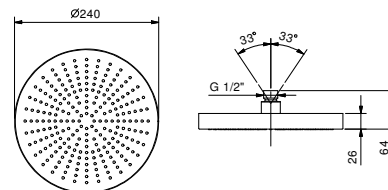

8053

Soffione a pioggia

- Ø 24 cm
- materiale di base: acciaio
- limitatore di portata 12 l/min a 3 bar
- sistema anticalcare
- ingresso da 1/2"
- valvola di non ritorno

**N.B. Condizioni necessarie per il corretto funzionamento:
Portata min.: 10 l/min**

Cromo	81 02 8053
Matt Gun Metal PVD	81 P5 8053
Matt British Gold PVD	81 P6 8053
Matt Copper PVD	81 P9 8053
Acciaio spazzolato	81 93 8053

8080

Braccio doccia

- lunghezza 30 cm
- rosone tondo
- per installazione a parete
- ingresso da 1/2"

Cromo	81 02 8080
Matt Gun Metal PVD	81 P5 8080
Matt British Gold PVD	81 P6 8080
Matt Copper PVD	81 P9 8080
Acciaio spazzolato	81 93 8080