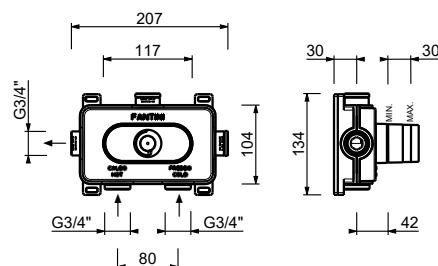

D400A

Parte da incasso

19 00 D400A