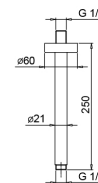

Braccio doccia

- lunghezza 25 cm
- rosone tondo
- per installazione a soffitto
- ingresso da 1/2"

Cromo	81 02 8058
Matt Gun Metal PVD	81 P5 8058
Matt British Gold PVD	81 P6 8058
Matt Copper PVD	81 P9 8058
Acciaio spazzolato	81 93 8058