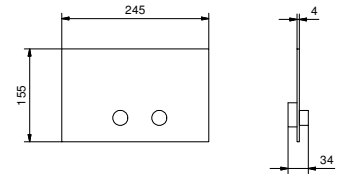

8402

Placca di comando per cassette di scarico GEBERIT

- materiale di base: acciaio
- comandi a rilievo
- con pulsanti tondi
- senza fissaggi a vista

N.B. elenco completo delle finiture nella sezione articoli vari in fondo al listino
N.B. compatibile SOLO CON Geberit Sigma 8/Sigma 12

Acciaio lucido	91 38 8402
Matt Gun Metal PVD	91 P5 8402
Matt British Gold PVD	91 P6 8402
Matt Copper PVD	91 P9 8402
Acciaio spazzolato	91 93 8402

8403

Placca di comando per cassette di scarico GEBERIT

- materiale di base: acciaio
- comandi a filo
- con pulsanti quadri
- senza fissaggi a vista

N.B. elenco completo delle finiture nella sezione articoli vari in fondo al listino
N.B. compatibile SOLO CON Geberit Sigma 8/Sigma 12

Acciaio lucido	91 38 8403
Matt Gun Metal PVD	91 P5 8403
Matt British Gold PVD	91 P6 8403
Matt Copper PVD	91 P9 8403
Acciaio spazzolato	91 93 8403

W216

Placca di comando per cassette di scarico TECE

- materiale di base: acciaio
- comandi a rilievo
- con pulsanti tondi
- profondità minima : consultare le istruzioni di montaggio
- senza fissaggi a vista

N.B. elenco completo delle finiture nella sezione articoli vari in fondo al listino
N.B. compatibile SOLO CON Tecebox Octa II

Acciaio lucido	91 38 W216
Matt Gun Metal PVD	91 P5 W216
Matt British Gold PVD	91 P6 W216
Matt Copper PVD	91 P9 W216
Acciaio spazzolato	91 93 W216

W291

Idroscopino

- per pulizia WC
- presa acqua con supporto per doccetta
- rubinetto di arresto
- rosone tondo
- flessibile in ottone 120 cm

N.B. elenco completo delle finiture nella sezione articoli vari in fondo al listino

Cromo	91 02 W291
Matt Gun Metal PVD	91 P5 W291
Matt British Gold PVD	91 P6 W291
Matt Copper PVD	91 P9 W291
Acciaio spazzolato	91 93 W291