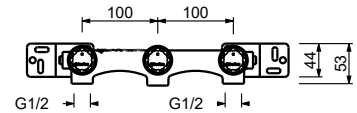

lead free

Gruppo lavabo da parete - Maniglie in MARMO BIANCO CARRARA

- interasse bocca 21,5 cm
- maniglie
- limitatore di portata 5 l/min a 3 bar
- vitone ceramico 90°
- ingressi da 1/2"
- SENZA SCARICO

A813BCX

Parte esterna

Cromo	27 02 A813BCX
Matt Gun Metal PVD	27 P5 A813BCX
Matt British Gold PVD	27 P6 A813BCX
Matt Copper PVD	27 P9 A813BCX
Acciaio spazzolato	27 93 A813BCX