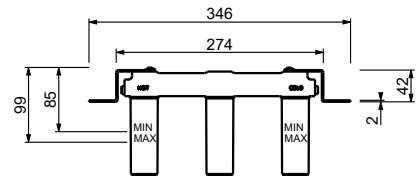

lead free

Gruppo lavabo da parete - Maniglie in MARMO BIANCO CARRARA

- interasse bocca 21,5 cm
- maniglie
- limitatore di portata 5 l/min a 3 bar
- vitone ceramico 90°
- ingressi da 1/2"
- SENZA SCARICO

A813BCX

Parte esterna

Cromo	27 02 A813BCX
Matt Gun Metal PVD	27 P5 A813BCX
Matt British Gold PVD	27 P6 A813BCX
Matt Copper PVD	27 P9 A813BCX
Acciaio spazzolato	27 93 A813BCX