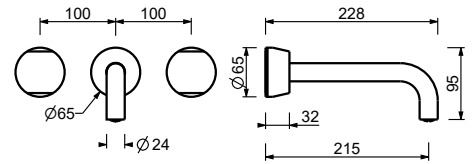

lead free

Gruppo lavabo da parete - Maniglie in MARMO BIANCO CARRARA

- interasse bocca 21,5 cm
- maniglie
- limitatore di portata 5 l/min a 3 bar
- vitone ceramico 90°
- ingressi da 1/2"
- SENZA SCARICO

A813BCX

Parte esterna

Cromo	27 02 A813BCX
Matt Gun Metal PVD	27 P5 A813BCX
Matt British Gold PVD	27 P6 A813BCX
Matt Copper PVD	27 P9 A813BCX
Acciaio spazzolato	27 93 A813BCX