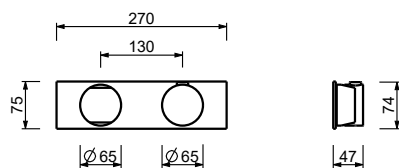

Parte esterna

Cromo	27 02 A972BCX
Matt Gun Metal PVD	27 P5 A972BCX
Matt British Gold PVD	27 P6 A972BCX
Matt Copper PVD	27 P9 A972BCX
Acciaio spazzolato	27 93 A972BCX