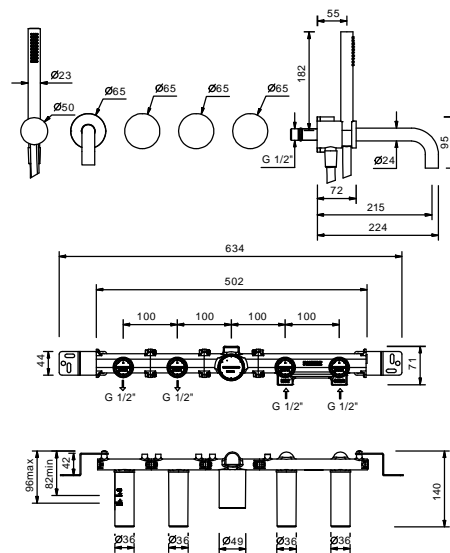

Gruppo vasca incasso

- interasse bocca 21,5 cm
- maniglie
- deviatore a rotazione a **2 uscite**
- doccetta FIT
- presa acqua con supporto per doccetta
- flessibile PVC 150 cm
- vitone ceramico 90°
- ingressi da 1/2"

A819B

Parte esterna

Cromo	27 02 A819B
Matt Gun Metal PVD	27 P5 A819B
Matt British Gold PVD	27 P6 A819B
Matt Copper PVD	27 P9 A819B
Acciaio spazzolato	27 93 A819B

A819A

Parte da incasso

44 00 A819A