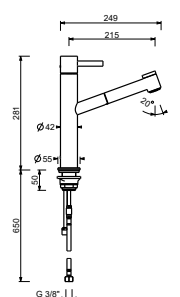

A753F

lead $\emptyset$ free

Miscelatore lavello cucina monoforo

- interasse bocca 22 cm
- maniglia
- bocca girevole
- doccetta estraibile monogetto
- limitatore di portata 8 l/min a 3 bar
- flessibili di alimentazione
- SENZA SCARICO

Cromo	27 02 A753F
Matt Gun Metal PVD	27 P5 A753F
Matt British Gold PVD	27 P6 A753F
Matt Copper PVD	27 P9 A753F
Acciaio spazzolato	27 93 A753F

A754F

lead $\emptyset$ free

Miscelatore lavello cucina monoforo

- interasse bocca 21,5 cm
- maniglia
- bocca girevole
- doccetta estraibile due getti
- limitatore di portata 8 l/min a 3 bar
- flessibili di alimentazione
- SENZA SCARICO

Cromo	27 02 A754F
Matt Gun Metal PVD	27 P5 A754F
Matt British Gold PVD	27 P6 A754F
Matt Copper PVD	27 P9 A754F
Acciaio spazzolato	27 93 A754F