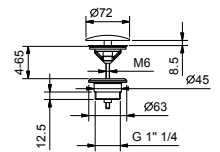

Scarico

- 1" 1/4
- per lavabi senza troppo pieno
- per lavabi con troppo pieno
- uscita libera
- universale

N.B. elenco completo delle finiture nella sezione articoli vari in fondo al listino

Cromo	91 02 8435
Matt Gun Metal PVD	91 P5 8435
Matt British Gold PVD	91 P6 8435
Matt Copper PVD	91 P9 8435
Acciaio spazzolato	91 93 8435