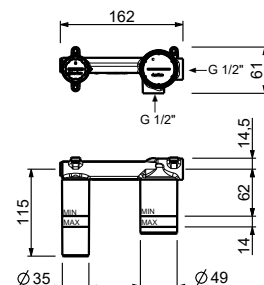

Parte da incasso

44 00 A711A