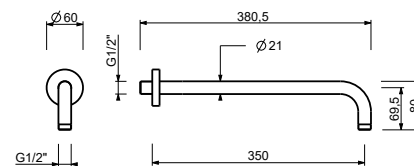

OPTIONAL: Parte da incasso per cartongesso

W046 91 00 W046