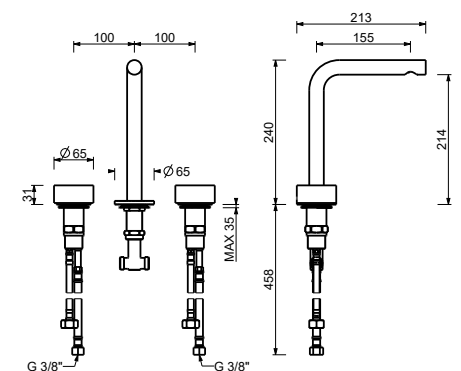

A206WF
lead $\emptyset$ free

Gruppo lavabo alto 3 fori

- h. 24 cm
- interasse bocca 15,5 cm
- maniglie
- limitatore di portata 5 l/min a 3 bar
- vitone ceramico 90°
- flessibili di alimentazione
- SENZA SCARICO

Cromo	27 02 A206WF
Matt Gun Metal PVD	27 P5 A206WF
Matt British Gold PVD	27 P6 A206WF
Matt Copper PVD	27 P9 A206WF
Acciaio spazzolato	27 93 A206WF