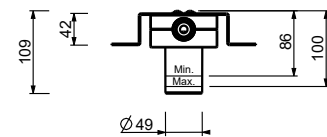

A763A

Parte da incasso

44 00 A763A