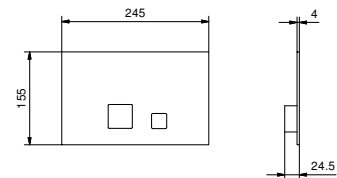

8402

Placca di comando per cassette di scarico GEBERIT

- materiale di base: acciaio
- comandi a rilievo
- con pulsanti tondi
- senza fissaggi a vista

N.B. elenco completo delle finiture nella sezione articoli vari in fondo al listino
N.B. compatibile SOLO CON Geberit Sigma 8/Sigma 12

Acciaio lucido	91 38 8402
Matt Gun Metal PVD	91 P5 8402
Matt British Gold PVD	91 P6 8402
Matt Copper PVD	91 P9 8402
Acciaio spazzolato	91 93 8402

8403

Placca di comando per cassette di scarico GEBERIT

- materiale di base: acciaio
- comandi a filo
- con pulsanti quadri
- senza fissaggi a vista

N.B. elenco completo delle finiture nella sezione articoli vari in fondo al listino
N.B. compatibile SOLO CON Geberit Sigma 8/Sigma 12

Acciaio lucido	91 38 8403
Matt Gun Metal PVD	91 P5 8403
Matt British Gold PVD	91 P6 8403
Matt Copper PVD	91 P9 8403
Acciaio spazzolato	91 93 8403

W216

Placca di comando per cassette di scarico TECE

- materiale di base: acciaio
- comandi a rilievo
- con pulsanti tondi
- profondità minima : consultare le istruzioni di montaggio
- senza fissaggi a vista

N.B. elenco completo delle finiture nella sezione articoli vari in fondo al listino
N.B. compatibile SOLO CON Tecebox Octa II

Acciaio lucido	91 38 W216
Matt Gun Metal PVD	91 P5 W216
Matt British Gold PVD	91 P6 W216
Matt Copper PVD	91 P9 W216
Acciaio spazzolato	91 93 W216

W291

Idroscopino

- per pulizia WC
- presa acqua con supporto per doccetta
- rubinetto di arresto
- rosone tondo
- flessibile in ottone 120 cm

N.B. elenco completo delle finiture nella sezione articoli vari in fondo al listino

Cromo	91 02 W291
Matt Gun Metal PVD	91 P5 W291
Matt British Gold PVD	91 P6 W291
Matt Copper PVD	91 P9 W291
Acciaio spazzolato	91 93 W291