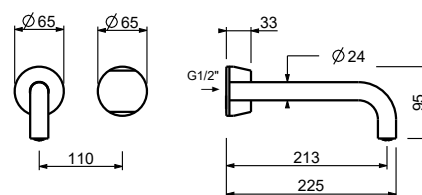

Miscelatore lavabo da parete - Maniglia in MARMO NERO MARQUINIA

- interasse bocca 21 cm
- maniglia
- limitatore di portata 5 l/min a 3 bar
- ingressi da 1/2"
- SENZA SCARICO

A713BCY

Parte esterna

Cromo	27 02 A713BCY
Matt Gun Metal PVD	27 P5 A713BCY
Matt British Gold PVD	27 P6 A713BCY
Matt Copper PVD	27 P9 A713BCY
Acciaio spazzolato	27 93 A713BCY