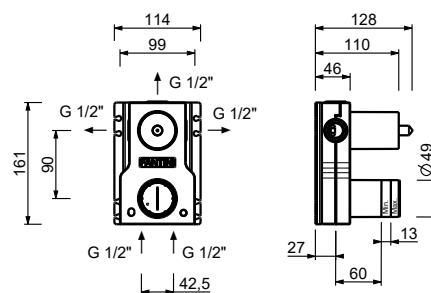

A787A

Parte da incasso

44 00 A787A