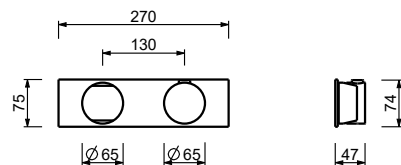

Miscelatore termostatico doccia incasso 3/4" - Maniglia in MARMO NERO MARQUINIA

- maniglie
- deviatore a rotazione con chiusura a **2 uscite**
- solo per montaggio orizzontale
- ingressi da 3/4"

A972BCY

Parte esterna

Cromo	27 02 A972BCY
Matt Gun Metal PVD	27 P5 A972BCY
Matt British Gold PVD	27 P6 A972BCY
Matt Copper PVD	27 P9 A972BCY
Acciaio spazzolato	27 93 A972BCY