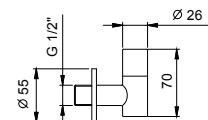

Coppia di rubinetti filtro

- con chiusura
- filtro ispezionabile
- ingresso da 1/2"

N.B. elenco completo delle finiture nella sezione articoli vari in fondo al listino

Cromo	91 02 8364
Matt Gun Metal PVD	91 P5 8364
Matt British Gold PVD	91 P6 8364
Matt Copper PVD	91 P9 8364
Acciaio spazzolato	91 93 8364