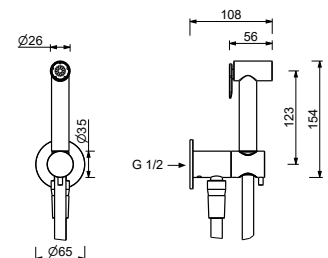

Idroscopino

- per pulizia WC
- presa acqua con supporto per doccetta
- rubinetto di arresto
- rosone tondo
- flessibile in ottone 120 cm

N.B. elenco completo delle finiture nella sezione articoli vari in fondo al listino

Cromo	91 02 W291
Matt Gun Metal PVD	91 P5 W291
Matt British Gold PVD	91 P6 W291
Matt Copper PVD	91 P9 W291
Acciaio spazzolato	91 93 W291