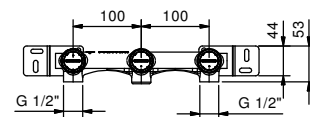

 lead \emptyset free

Gruppo lavabo da parete

- interasse bocca 21,5 cm
- maniglie
- limitatore di portata 5 l/min a 3 bar
- vitone ceramico 90°
- ingressi da 1/2"
- SENZA SCARICO

A813B

Parte esterna

Cromo	27 02 A813B
Matt Gun Metal PVD	27 P5 A813B
Matt British Gold PVD	27 P6 A813B
Matt Copper PVD	27 P9 A813B
Acciaio spazzolato	27 93 A813B