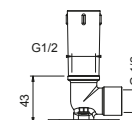

OPTIONAL: Parte da incasso per cartongesso

W046 91 00 W046