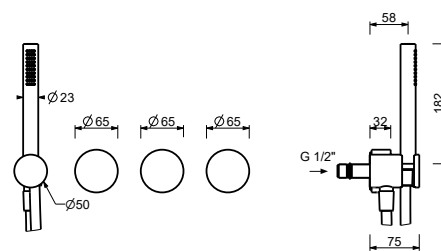

A817B

Parte esterna

Cromo	27 02 A817B
Matt Gun Metal PVD	27 P5 A817B
Matt British Gold PVD	27 P6 A817B
Matt Copper PVD	27 P9 A817B
Acciaio spazzolato	27 93 A817B