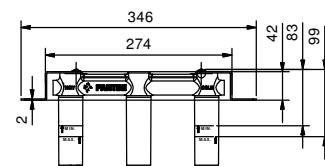

R010A

Parte da incasso

44 00 R010A