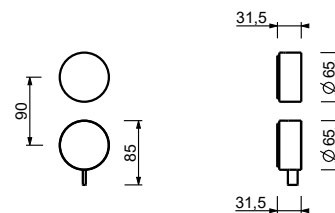

Miscelatore doccia incasso

- maniglie
- deviatore a rotazione a **3 uscite**
- ingressi da 1/2"
- isolamento acustico

A787B

Parte esterna

Cromo	27 02 A787B
Matt Gun Metal PVD	27 P5 A787B
Matt British Gold PVD	27 P6 A787B
Matt Copper PVD	27 P9 A787B
Acciaio spazzolato	27 93 A787B