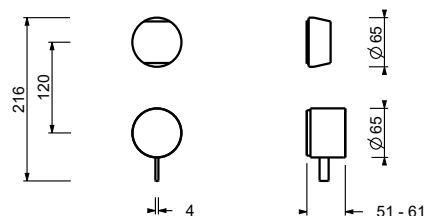

A587BCX

Parte esterna

Cromo	27 02 A587BCX
Matt Gun Metal PVD	27 P5 A587BCX
Matt British Gold PVD	27 P6 A587BCX
Matt Copper PVD	27 P9 A587BCX
Acciaio spazzolato	27 93 A587BCX