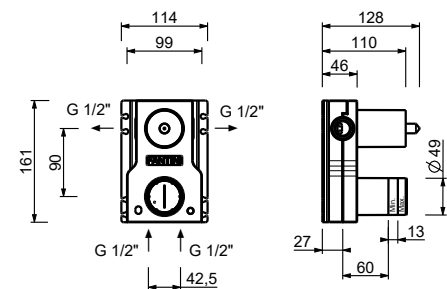

A785A

Parte da incasso

44 00 A785A