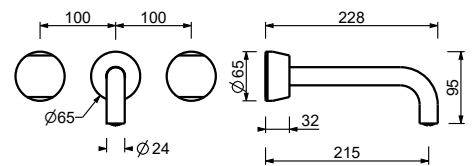

Parte esterna

Cromo	27 02 A813BCY
Matt Gun Metal PVD	27 P5 A813BCY
Matt British Gold PVD	27 P6 A813BCY
Matt Copper PVD	27 P9 A813BCY
Acciaio spazzolato	27 93 A813BCY