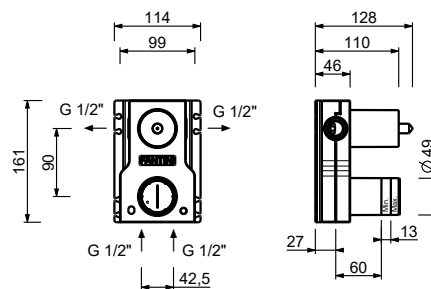

A785A

Parte da incasso

44 00 A785A