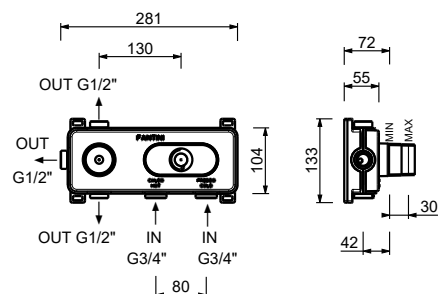

D373A

Parte da incasso

19 00 D373A