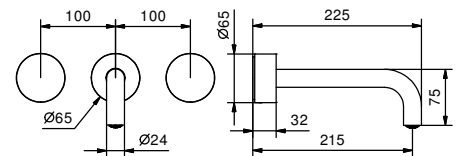

 lead \emptyset free

Gruppo lavabo da parete

- interasse bocca 21,5 cm
- maniglie
- limitatore di portata 5 l/min a 3 bar
- vitone ceramico 90°
- ingressi da 1/2"
- SENZA SCARICO

A813B

Parte esterna

Cromo	27 02 A813B
Matt Gun Metal PVD	27 P5 A813B
Matt British Gold PVD	27 P6 A813B
Matt Copper PVD	27 P9 A813B
Acciaio spazzolato	27 93 A813B