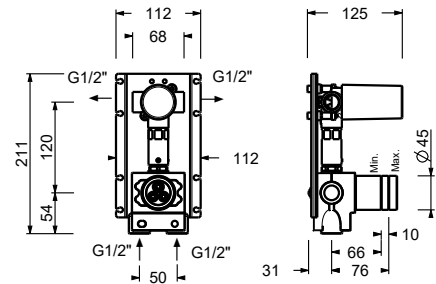

A585A

Parte da incasso

17 00 A585A