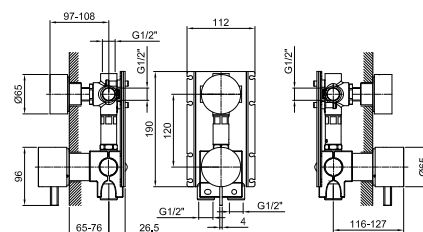

Miscelatore doccia incasso

- maniglie
- deviatore a rotazione a **3 uscite**
- con ECO SYSTEM
- ingressi da 1/2"
- isolamento acustico

A587B

Parte esterna

Cromo	27 02 A587B
Matt Gun Metal PVD	27 P5 A587B
Matt British Gold PVD	27 P6 A587B
Matt Copper PVD	27 P9 A587B
Acciaio spazzolato	27 93 A587B

A587A

Parte da incasso

17 00 A587A