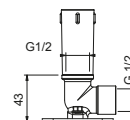

OPTIONAL: Parte da incasso per cartongesso

W046

91 00 W046