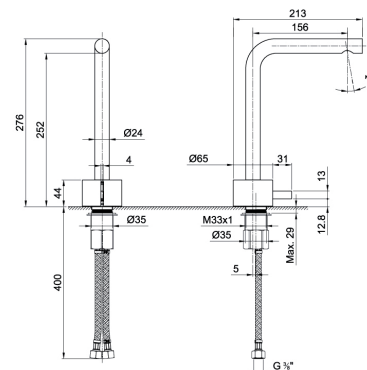

Miscelatore lavabo alto monoforo

- h. 27,5 cm
- interasse bocca 15,5 cm
- maniglia
- limitatore di portata 5 l/min a 3 bar
- flessibili di alimentazione
- SENZA SCARICO

Cromo	27 02 A506WF
Matt Gun Metal PVD	27 P5 A506WF
Matt British Gold PVD	27 P6 A506WF
Matt Copper PVD	27 P9 A506WF
Acciaio spazzolato	27 93 A506WF