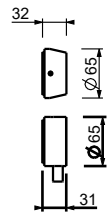

Miscelatore doccia incasso - Maniglie in MARMO NERO MARQUINIA

- maniglie
- deviatore a rotazione a **3 uscite**
- ingressi da 1/2"
- isolamento acustico

A787BCY

Parte esterna

Cromo	27 02 A787BCY
Matt Gun Metal PVD	27 P5 A787BCY
Matt British Gold PVD	27 P6 A787BCY
Matt Copper PVD	27 P9 A787BCY
Acciaio spazzolato	27 93 A787BCY