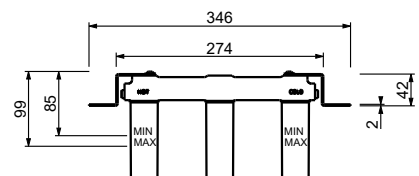

Parte esterna

Cromo	27 02 A813BCY
Matt Gun Metal PVD	27 P5 A813BCY
Matt British Gold PVD	27 P6 A813BCY
Matt Copper PVD	27 P9 A813BCY
Acciaio spazzolato	27 93 A813BCY