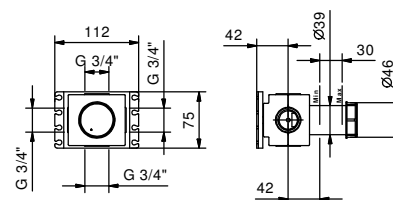

D391A

Parte da incasso

19 00 D391A