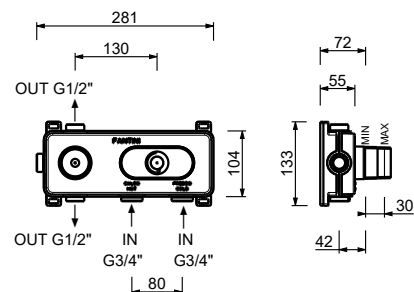

Parte da incasso

19 00 D372A