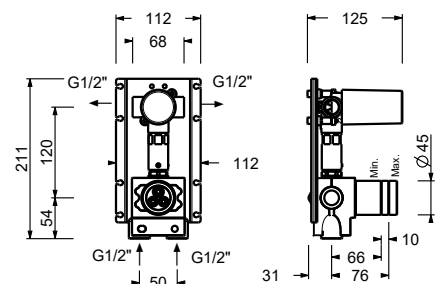

A585A

Parte da incasso

17 00 A585A