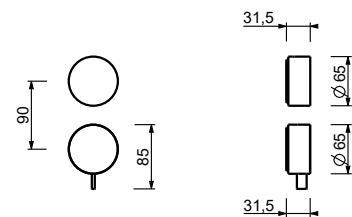

A785B

Parte esterna

Cromo	27 02 A785B
Matt Gun Metal PVD	27 P5 A785B
Matt British Gold PVD	27 P6 A785B
Matt Copper PVD	27 P9 A785B
Acciaio spazzolato	27 93 A785B