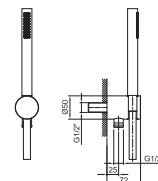

**OPTIONAL: Parte da incasso per cartongesso****W046**

91 00 W046

8061

Completo doccia

- doccetta FIT
- presa acqua con supporto per doccetta
- flessibile PVC 150 cm
- ingresso da 1/2"

Cromo	81 02 8061
Matt Gun Metal PVD	81 P5 8061
Matt British Gold PVD	81 P6 8061
Matt Copper PVD	81 P9 8061
Acciaio spazzolato	81 93 8061