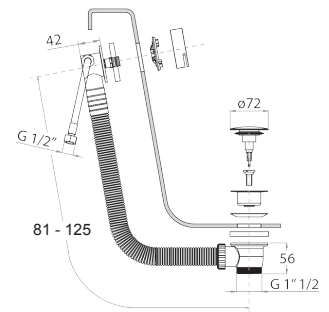

W001

Colonna scarico vasca

- con maniglia
- CON SCARICO

N.B. elenco completo delle finiture nella sezione articoli vari in fondo al listino

Cromo	91 02 W001
Matt Gun Metal PVD	91 P5 W001
Matt British Gold PVD	91 P6 W001
Matt Copper PVD	91 P9 W001
Acciaio spazzolato	91 93 W001

W002

Colonna scarico vasca

- con maniglia
- erogazione dal troppo pieno
- CON SCARICO

N.B. elenco completo delle finiture nella sezione articoli vari in fondo al listino

Cromo	91 02 W002
Matt Gun Metal PVD	91 P5 W002
Matt British Gold PVD	91 P6 W002
Matt Copper PVD	91 P9 W002
Acciaio spazzolato	91 93 W002