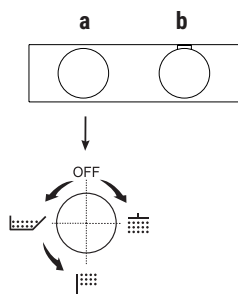

Materiale di base: OTTONE

Finiture:

02 Cromo

P5 Matt Gun Metal PVD

P6 Matt British Gold PVD

P9 Matt Copper PVD

Materiale di base: ACCIAIO AISI 316/316 L

Finitura:

93 Acciaio spazzolato

* Per eventuali ricambi, accessori, articoli vari e prolunghe consultare le relative sezioni del listino