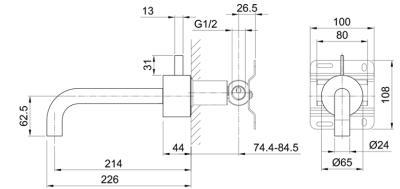

lead ρ free

Miscelatore lavabo da parete

- interasse bocca 21,5 cm
- maniglia
- limitatore di portata 5 l/min a 3 bar
- ingressi da 1/2"
- SENZA SCARICO

A513B

Parte esterna

Cromo	27 02 A513B
Matt Gun Metal PVD	27 P5 A513B
Matt British Gold PVD	27 P6 A513B
Matt Copper PVD	27 P9 A513B
Acciaio spazzolato	27 93 A513B