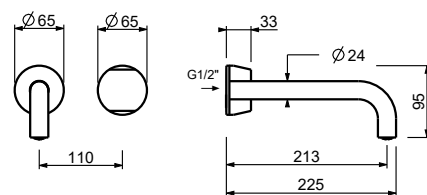

Parte esterna

Cromo	27 02 A713BCX
Matt Gun Metal PVD	27 P5 A713BCX
Matt British Gold PVD	27 P6 A713BCX
Matt Copper PVD	27 P9 A713BCX
Acciaio spazzolato	27 93 A713BCX