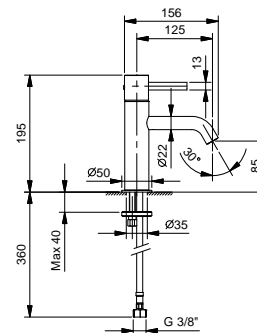

Miscelatore lavabo monoforo

- interasse bocca 12,5 cm
- maniglia
- limitatore di portata 5 l/min a 3 bar
- flessibili di alimentazione
- SENZA SCARICO

Cromo	27 02 A704WF
Matt Gun Metal PVD	27 P5 A704WF
Matt British Gold PVD	27 P6 A704WF
Matt Copper PVD	27 P9 A704WF
Acciaio spazzolato	27 93 A704WF