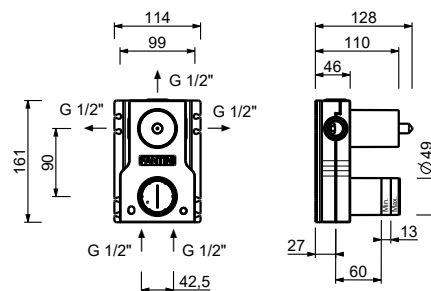

A787A

Parte da incasso

44 00 A787A