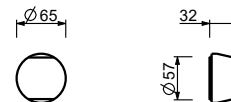

Rubinetto di arresto 3/4" - Maniglia in MARMO BIANCO CARRARA

- maniglia
- vitone ceramico 90°
- ingressi da 3/4"
- isolamento acustico

A991BCX

Parte esterna

Cromo	27 02 A991BCX
Matt Gun Metal PVD	27 P5 A991BCX
Matt British Gold PVD	27 P6 A991BCX
Matt Copper PVD	27 P9 A991BCX
Acciaio spazzolato	27 93 A991BCX