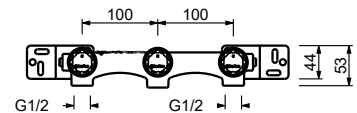

Parte esterna

Cromo	27 02 A813BCY
Matt Gun Metal PVD	27 P5 A813BCY
Matt British Gold PVD	27 P6 A813BCY
Matt Copper PVD	27 P9 A813BCY
Acciaio spazzolato	27 93 A813BCY