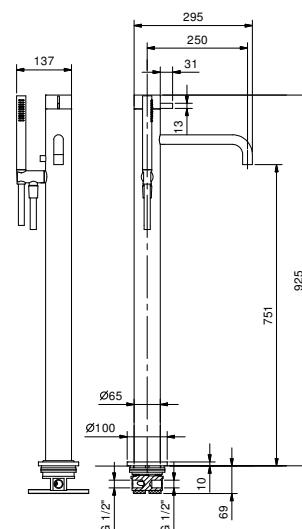

A036A

Parte da incasso

17 00 A036A