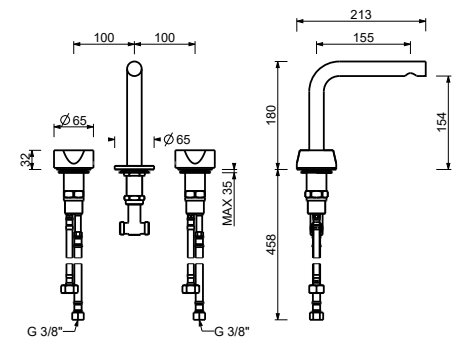

A204WFCX
lead $\emptyset$ free

Gruppo lavabo 3 fori - Maniglie in MARMO BIANCO CARRARA

- h. 18 cm
- interasse bocca 15,5 cm
- maniglie
- limitatore di portata 5 l/min a 3 bar
- vitone ceramico 90°
- flessibili di alimentazione
- SENZA SCARICO

Cromo	27 02 A204WFCX
Matt Gun Metal PVD	27 P5 A204WFCX
Matt British Gold PVD	27 P6 A204WFCX
Matt Copper PVD	27 P9 A204WFCX
Acciaio spazzolato	27 93 A204WFCX