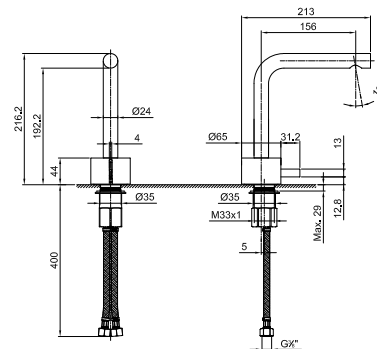

A504WF

lead ϕ free

Miscelatore lavabo monoforo

- h. 21,5 cm
- interasse bocca 15,5 cm
- maniglia
- limitatore di portata 5 l/min a 3 bar
- flessibili di alimentazione
- SENZA SCARICO

Cromo	27 02 A504WF
Matt Gun Metal PVD	27 P5 A504WF
Matt British Gold PVD	27 P6 A504WF
Matt Copper PVD	27 P9 A504WF
Acciaio spazzolato	27 93 A504WF