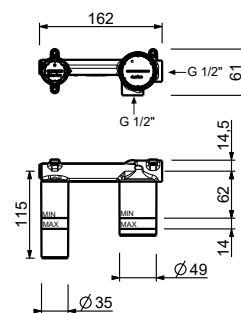

A711A

Parte da incasso

44 00 A711A