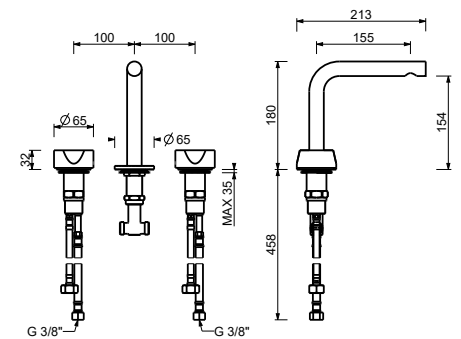

A204WFCY
lead $\emptyset$ free

Gruppo lavabo 3 fori - Maniglie in MARMO NERO MARQUINIA

- h. 18 cm
- interasse bocca 15,5 cm
- maniglie
- limitatore di portata 5 l/min a 3 bar
- vitone ceramico 90°
- flessibili di alimentazione
- SENZA SCARICO

Cromo	27 02 A204WFCY
Matt Gun Metal PVD	27 P5 A204WFCY
Matt British Gold PVD	27 P6 A204WFCY
Matt Copper PVD	27 P9 A204WFCY
Acciaio spazzolato	27 93 A204WFCY