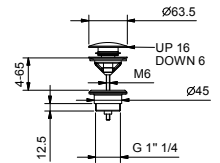

8434

Scarico

- 1" 1/4
- tappo a pressione
- per lavabi senza troppo pieno
- per lavabi con troppo pieno
- universale

N.B. elenco completo delle finiture nella sezione articoli vari in fondo al listino

Cromo	91 02 8434
Matt Gun Metal PVD	91 P5 8434
Matt British Gold PVD	91 P6 8434
Matt Copper PVD	91 P9 8434
Acciaio spazzolato	91 93 8434