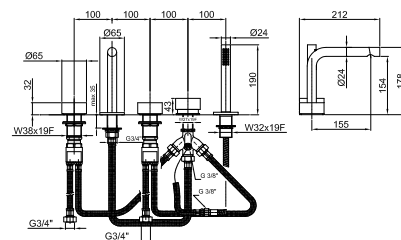

- interasse bocca 15,5 cm
- maniglie
- 5 fori
- deviatore a pulsante a **2 uscite**
- doccetta FIT
- flessibile 150 cm
- vitone ceramico 90°
- ingressi da 3/4"
- flessibili di alimentazione

Cromo	27 02 A265
Matt Gun Metal PVD	27 P5 A265
Matt British Gold PVD	27 P6 A265
Matt Copper PVD	27 P9 A265
Acciaio spazzolato	27 93 A265