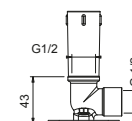

OPTIONAL: Parte da incasso per cartongesso

W046 91 00 W046