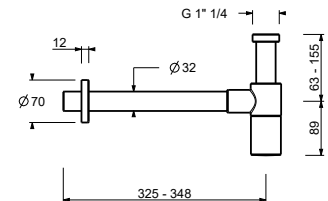

9234

Sifone a bottiglia

- 1" 1/4
- per lavabo

N.B. elenco completo delle finiture nella sezione articoli vari in fondo al listino

Cromo	91 02 9234
Matt Gun Metal PVD	91 P5 9234
Matt British Gold PVD	91 P6 9234
Matt Copper PVD	91 P9 9234
Acciaio spazzolato	91 93 9234