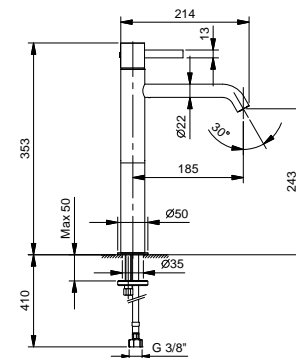

Miscelatore lavabo alto monoforo

- interasse bocca 18,5 cm
- maniglia
- limitatore di portata 5 l/min a 3 bar
- flessibili di alimentazione
- SENZA SCARICO

Cromo	27 02 A706WF
Matt Gun Metal PVD	27 P5 A706WF
Matt British Gold PVD	27 P6 A706WF
Matt Copper PVD	27 P9 A706WF
Acciaio spazzolato	27 93 A706WF