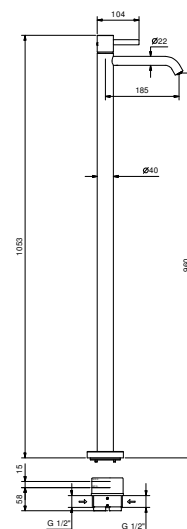

lead ρ free

Miscelatore lavabo da pavimento

- interasse bocca 18,5 cm
- maniglia
- limitatore di portata 5 l/min a 3 bar
- ingressi da 1/2"
- SENZA SCARICO

A736B

Parte esterna

Cromo	27 02 A736B
Matt Gun Metal PVD	27 P5 A736B
Matt British Gold PVD	27 P6 A736B
Matt Copper PVD	27 P9 A736B
Acciaio spazzolato	27 93 A736B

3336A

Parte da incasso

19 00 3336A