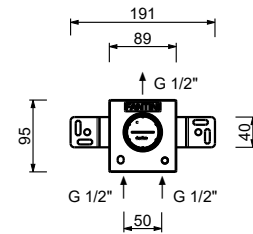

A763A

Parte da incasso

44 00 A763A