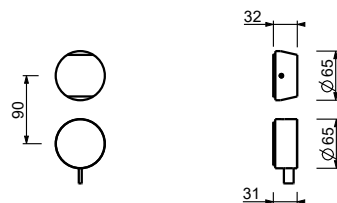

Miscelatore doccia incasso - Maniglie in MARMO BIANCO CARRARA

- maniglie
- deviatore a rotazione a **2 uscite**
- ingressi da 1/2"
- isolamento acustico

A785BCX

Parte esterna

Cromo	27 02 A785BCX
Matt Gun Metal PVD	27 P5 A785BCX
Matt British Gold PVD	27 P6 A785BCX
Matt Copper PVD	27 P9 A785BCX
Acciaio spazzolato	27 93 A785BCX