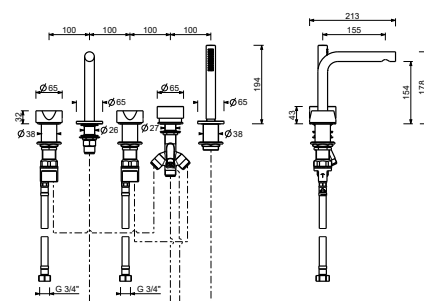

A265CX

Gruppo bordo vasca - Maniglie in MARMO BIANCO CARRARA

- interasse bocca 15,5 cm
- maniglie
- 5 fori
- deviatore a pulsante a **2 uscite**
- doccetta FIT
- flessibile 150 cm
- vitone ceramico 90°
- ingressi da 3/4"
- flessibili di alimentazione

Cromo	27 02 A265CX
Matt Gun Metal PVD	27 P5 A265CX
Matt British Gold PVD	27 P6 A265CX
Matt Copper PVD	27 P9 A265CX
Acciaio spazzolato	27 93 A265CX