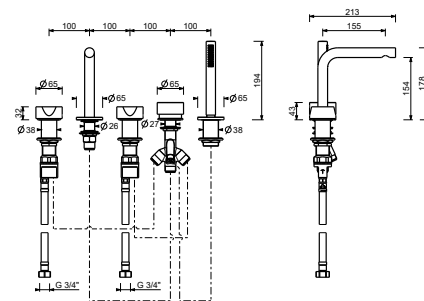

- interasse bocca 15,5 cm
- maniglie
- 5 fori
- deviatore a pulsante a **2 uscite**
- doccetta FIT
- flessibile 150 cm
- vitone ceramico 90°
- ingressi da 3/4"
- flessibili di alimentazione

Cromo	27 02 A265CY
Matt Gun Metal PVD	27 P5 A265CY
Matt British Gold PVD	27 P6 A265CY
Matt Copper PVD	27 P9 A265CY
Acciaio spazzolato	27 93 A265CY