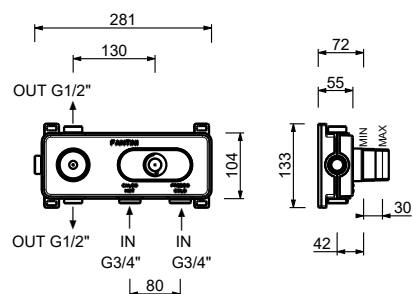

D372A

Parte da incasso

19 00 D372A