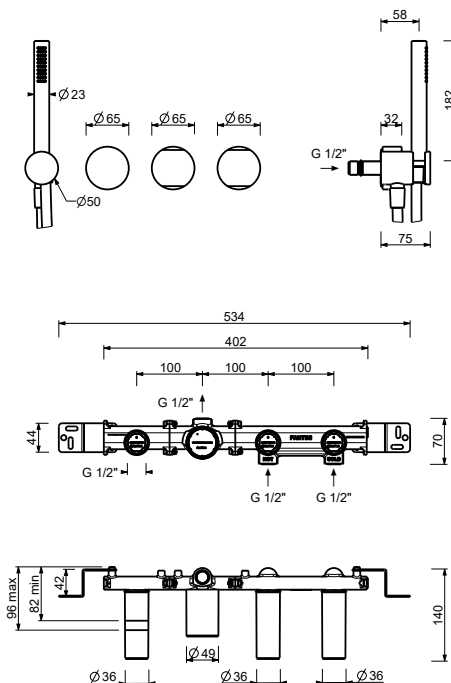

Gruppo vasca incasso - Maniglie in MARMO BIANCO CARRARA

- senza bocca
- maniglie
- deviatore a rotazione a **2 uscite**
- doccetta FIT
- presa acqua con supporto per doccetta
- flessibile PVC 150 cm
- vitone ceramico 90°
- ingressi da 1/2"

A817BCX

Parte esterna

Cromo	27 02 A817BCX
Matt Gun Metal PVD	27 P5 A817BCX
Matt British Gold PVD	27 P6 A817BCX
Matt Copper PVD	27 P9 A817BCX
Acciaio spazzolato	27 93 A817BCX

A817A

Parte da incasso

44 00 A817A