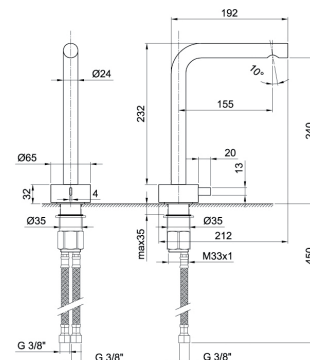

Miscelatore lavabo alto monoforo

- h. 26,5 cm
- interasse bocca 15,5 cm
- maniglia
- limitatore di portata 5 l/min a 3 bar
- flessibili di alimentazione
- SENZA SCARICO

Cromo	27 02 A006WF
Matt Gun Metal PVD	27 P5 A006WF
Matt British Gold PVD	27 P6 A006WF
Matt Copper PVD	27 P9 A006WF
Acciaio spazzolato	27 93 A006WF