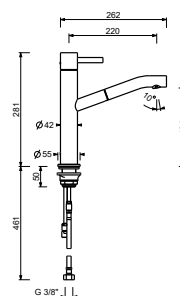

A753F

lead $\emptyset$ free

Miscelatore lavello cucina monoforo

- interasse bocca 22 cm
- maniglia
- bocca girevole
- doccetta estraibile monogetto
- limitatore di portata 8 l/min a 3 bar
- flessibili di alimentazione
- SENZA SCARICO

Cromo	27 02 A753F
Matt Gun Metal PVD	27 P5 A753F
Matt British Gold PVD	27 P6 A753F
Matt Copper PVD	27 P9 A753F
Acciaio spazzolato	27 93 A753F

A754F

lead $\emptyset$ free

Miscelatore lavello cucina monoforo

- interasse bocca 21,5 cm
- maniglia
- bocca girevole
- doccetta estraibile due getti
- limitatore di portata 8 l/min a 3 bar
- flessibili di alimentazione
- SENZA SCARICO

Cromo	27 02 A754F
Matt Gun Metal PVD	27 P5 A754F
Matt British Gold PVD	27 P6 A754F
Matt Copper PVD	27 P9 A754F
Acciaio spazzolato	27 93 A754F