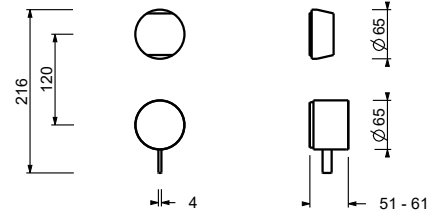

Miscelatore doccia incasso - Maniglia in MARMO BIANCO CARRARA

- maniglie
- deviatore a rotazione a **2 uscite**
- con ECO SYSTEM
- ingressi da 1/2"
- isolamento acustico

A585BCX

Parte esterna

Cromo	27 02 A585BCX
Matt Gun Metal PVD	27 P5 A585BCX
Matt British Gold PVD	27 P6 A585BCX
Matt Copper PVD	27 P9 A585BCX
Acciaio spazzolato	27 93 A585BCX