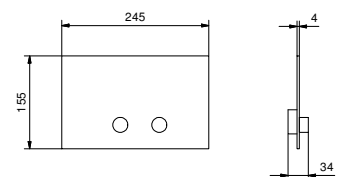

8402

Placca di comando per cassette di scarico GEBERIT

- materiale di base: acciaio
- comandi a rilievo
- con pulsanti tondi
- senza fissaggi a vista

N.B. elenco completo delle finiture nella sezione articoli vari in fondo al listino
N.B. compatibile SOLO CON Geberit Sigma 8/Sigma 12

Acciaio lucido	91 38 8402
Matt Gun Metal PVD	91 P5 8402
Matt British Gold PVD	91 P6 8402
Matt Copper PVD	91 P9 8402
Acciaio spazzolato	91 93 8402

8403

Placca di comando per cassette di scarico GEBERIT

- materiale di base: acciaio
- comandi a filo
- con pulsanti quadri
- senza fissaggi a vista

N.B. elenco completo delle finiture nella sezione articoli vari in fondo al listino
N.B. compatibile SOLO CON Geberit Sigma 8/Sigma 12

Acciaio lucido	91 38 8403
Matt Gun Metal PVD	91 P5 8403
Matt British Gold PVD	91 P6 8403
Matt Copper PVD	91 P9 8403
Acciaio spazzolato	91 93 8403

W216

Placca di comando per cassette di scarico TECE

- materiale di base: acciaio
- comandi a rilievo
- con pulsanti tondi
- profondità minima : consultare le istruzioni di montaggio
- senza fissaggi a vista

N.B. elenco completo delle finiture nella sezione articoli vari in fondo al listino
N.B. compatibile SOLO CON Tecebox Octa II

Acciaio lucido	91 38 W216
Matt Gun Metal PVD	91 P5 W216
Matt British Gold PVD	91 P6 W216
Matt Copper PVD	91 P9 W216
Acciaio spazzolato	91 93 W216

W291

Idroscopino

- per pulizia WC
- presa acqua con supporto per doccetta
- rubinetto di arresto
- rosone tondo
- flessibile in ottone 120 cm

N.B. elenco completo delle finiture nella sezione articoli vari in fondo al listino

Cromo	91 02 W291
Matt Gun Metal PVD	91 P5 W291
Matt British Gold PVD	91 P6 W291
Matt Copper PVD	91 P9 W291
Acciaio spazzolato	91 93 W291