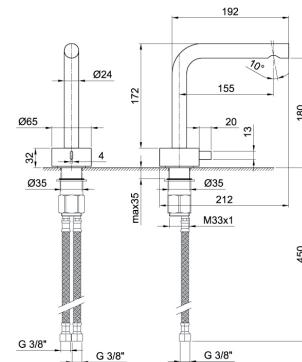

A004WF

lead ϕ free

Miscelatore lavabo monoforo

- h. 20,5 cm
- interasse bocca 15,5 cm
- maniglia
- limitatore di portata 5 l/min a 3 bar
- flessibili di alimentazione
- SENZA SCARICO

Cromo	27 02 A004WF
Matt Gun Metal PVD	27 P5 A004WF
Matt British Gold PVD	27 P6 A004WF
Matt Copper PVD	27 P9 A004WF
Acciaio spazzolato	27 93 A004WF