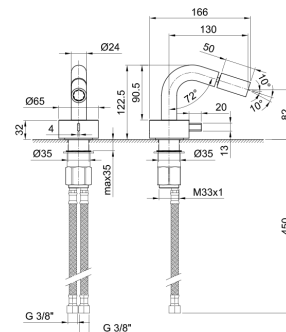

A008WF

Miscelatore bidet monoforo

- interasse bocca 13 cm
- maniglia
- limitatore di portata 5 l/min a 3 bar
- aeratore snodato
- flessibili di alimentazione
- SENZA SCARICO

Cromo	27 02 A008WF
Matt Gun Metal PVD	27 P5 A008WF
Matt British Gold PVD	27 P6 A008WF
Matt Copper PVD	27 P9 A008WF
Acciaio spazzolato	27 93 A008WF