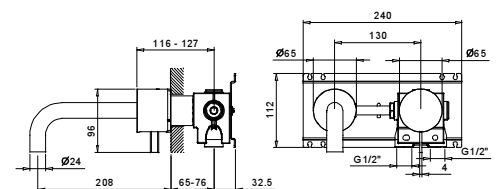

Parte esterna

Cromo	27 02 A613B
Matt Gun Metal PVD	27 P5 A613B
Matt British Gold PVD	27 P6 A613B
Matt Copper PVD	27 P9 A613B
Acciaio spazzolato	27 93 A613B