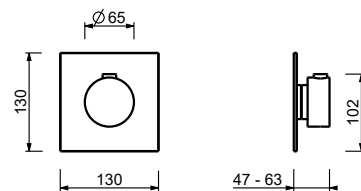

Miscelatore termostatico doccia incasso 3/4"

- maniglia
- ingressi da 3/4"
- isolamento acustico
- senza rubinetto di arresto **da ordinare separatamente**

N.B. il miscelatore deve essere sempre ordinato con il rubinetto di arresto A991B+D391A

A900B

Parte esterna

Cromo	27 02 A900B
Matt Gun Metal PVD	27 P5 A900B
Matt British Gold PVD	27 P6 A900B
Matt Copper PVD	27 P9 A900B
Acciaio spazzolato	27 93 A900B