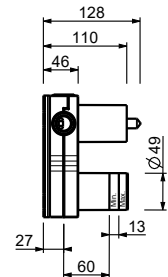

A787A

Parte da incasso

44 00 A787A