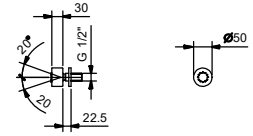

8063

Soffione laterale

- materiale di base: ottone
- orientabile
- sistema anticalcare
- ingresso da 1/2"

Cromo	81 02 8063
Matt Gun Metal PVD	81 P5 8063
Matt British Gold PVD	81 P6 8063
Matt Copper PVD	81 P9 8063