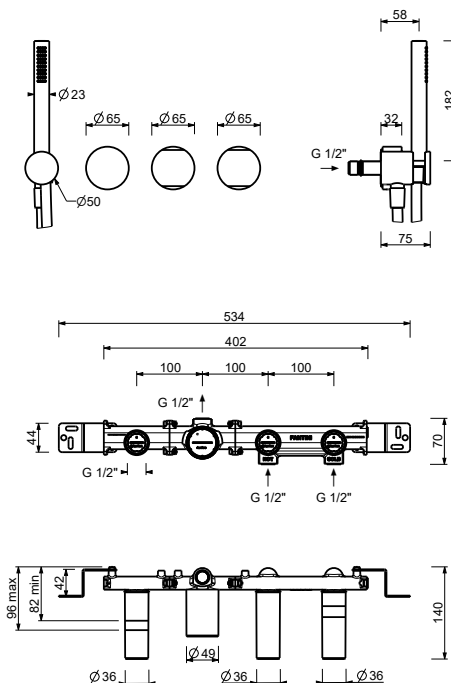

A817A

Parte da incasso

44 00 A817A