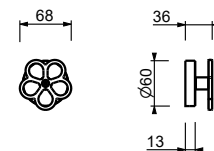

AP-Teil

Matt Gun Metal PVD 20 P5 T790B
Edelstahl Gebürstet - Rot 20 93 T790B09
Edelstahl gebürstet 20 93 T790B