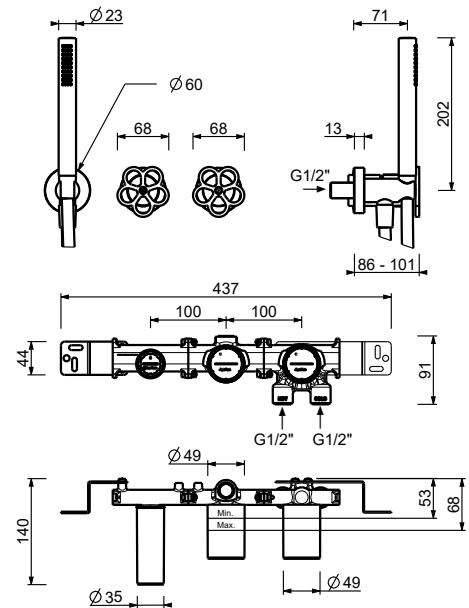

UP-Teil

44 00 R084A