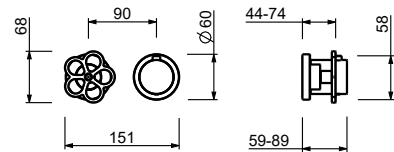

AP-Teil

Matt Gun Metal PVD 20 P5 T523B
Edelstahl Gebürstet - Rot 20 93 T523B09
Edelstahl gebürstet 20 93 T523B