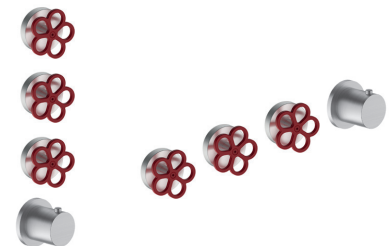

BEISPIEL FÜR KOMBINATIONEN - 3 AUSGÄNGE