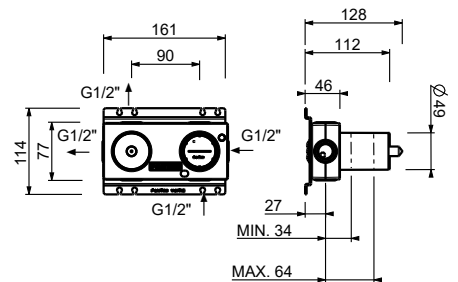

UP-Teil

44 00 M623A