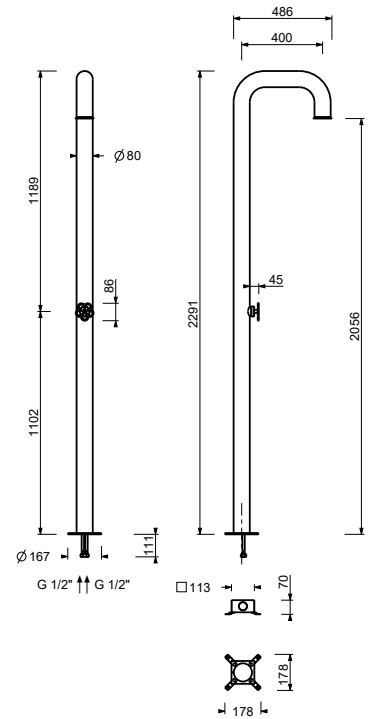

Duschsäule

- fester Duschkopf mit Antikalk-Düsen
- UP Brausemischer mit Progressivkartusche
- für den Einsatz im Außen- und Innenbereich
- Basismaterial: AISI 316L Edelstahl, auch für Außenbereiche geeignet

T560B

AP-Teil

Edelstahl Gebürstet - Rot 20 93 T560B09

D060A

UP-Teil

44 00 D060A