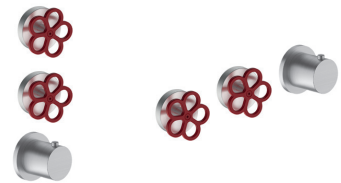

BEISPIEL FÜR KOMBINATIONEN - 2 AUSGÄNGE