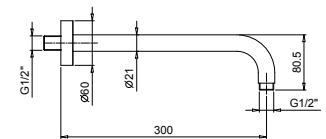

Matt Gun Metal PVD  
**Edelstahl gebürstet**

81 P5 8053  
**81 93 8053**

8080

**Brausearm**

- Länge 30 cm
- runde Rosette
- Wandmontage
- 1/2" Eingang

Matt Gun Metal PVD  
**Edelstahl gebürstet**

81 P5 8080  
**81 93 8080**