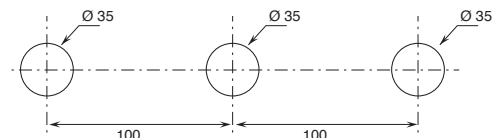

### BOHRLÖCHER FÜR ARMATUREN IN WASCHTISCHEN:

- Einloch-Waschtisch und Bidetmischer.

- Miscelatore lavabo 2 fori.

Art. T607W

- 3-Loch-Waschtischarmaturen.

Art. T407W