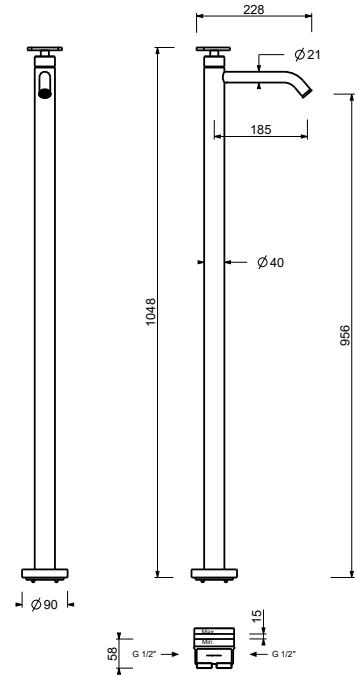

**M111A**

**UP-Teil**

44 00 M111A

**Bodenstand-Waschtismischer**

- Achsabstand Auslauf 18,5 cm
- Griff
- Wasserdurchflussbegrenzer auf 5 l/min bei 3 bar
- 1/2" Eingänge
- OHNE ABLAUF

**T536B**

**AP-Teil**

Matt Gun Metal PVD 20 P5 T536B  
**Edelstahl Gebürstet - Rot** 20 93 T536B09  
**Edelstahl gebürstet** 20 93 T536B

**3336A**

**UP-Teil**

19 00 3336A

**T508WF**

**1-Loch-Bidetmischer**

- Achsabstand Auslauf 13 cm
- Griff
- Wasserdurchflussbegrenzer auf 5 l/min bei 3 bar
- Perlator mit Gelenk
- Versorgungsleitung/schläuche
- OHNE ABLAUF