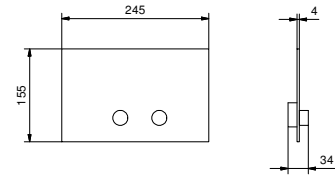

8402

Betätigungsplatte GEBERIT

- Basismaterial: Edelstahl
- Reliefknöpfen
- mit rundem Druckknopf
- ohne sichtbarer Befestigung

Hinweis: vollständige Liste der Oberflächen bei dem Abschnitt Zubehör am Ende der Preisliste
Hinweis: kompatibel NUR MIT Geberit Sigma 8/Sigma 12