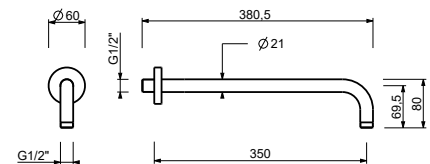

**OPTIONAL: UP-Teil für Gipskarton**

**W046**

91 00 W046

8167

**Brausearm**

- Länge 35 cm
- runde Rosette
- Wandmontage
- 1/2" Eingang

Matt Gun Metal PVD  
**Edelstahl gebürstet**

81 P5 8167  
**81 93 8167**