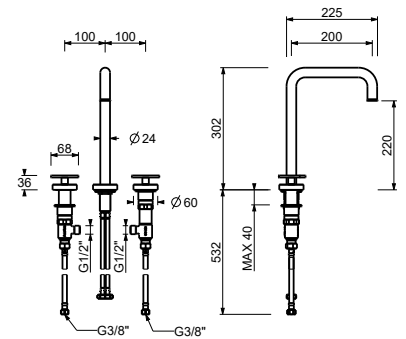

## STANDARDKARTUSCHE

**1-Loch-Küchenmischer***\_Achsabstand Auslauf 19,5 cm*

**T553F**  
OHNE ABLAUF

**T407W**

**3-Loch-Waschtischmischer**

- Achsabstand Auslauf 20 cm
- Griffe
- Wasserdurchflussbegrenzer auf 5 l/min bei 3 bar
- 90° Keramikventil
- Versorgungsleitung/schläuche
- OHNE ABLAUF