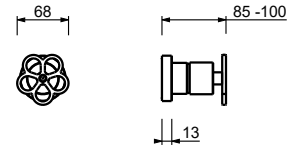

UP-Brauseemischer

- Griff
- 1/2" **1 Ausgang**
- 1/2" Eingänge
- Schallschutz

T563B

AP-Teil

Matt Gun Metal PVD 20 P5 T563B
Edelstahl Gebürstet - Rot 20 93 T563B09
Edelstahl gebürstet 20 93 T563B