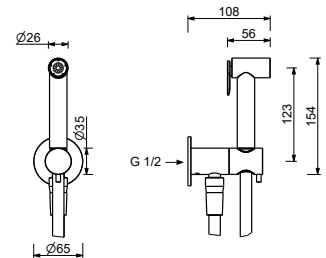

W291

**Hydrobrush**

- für die WC-Reinigung
- Wandbogen mit Brausehalter
- Absperrventil
- runde Rosette
- 120 cm Messingschlauch

**Hinweis: vollständige Liste der Oberflächen bei dem Abschnitt Zubehör am Ende der Preisliste**