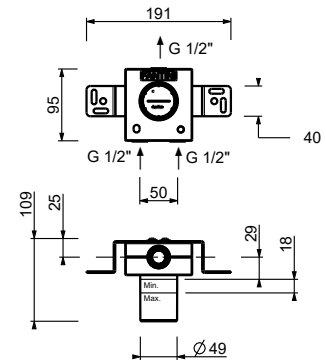

UP-Brauseemischer

- Griff
- 1/2" **1 Ausgang**
- 1/2" Eingänge
- Schallschutz

T563B

AP-Teil

Matt Gun Metal PVD 20 P5 T563B
Edelstahl Gebürstet - Rot 20 93 T563B09
Edelstahl gebürstet 20 93 T563B