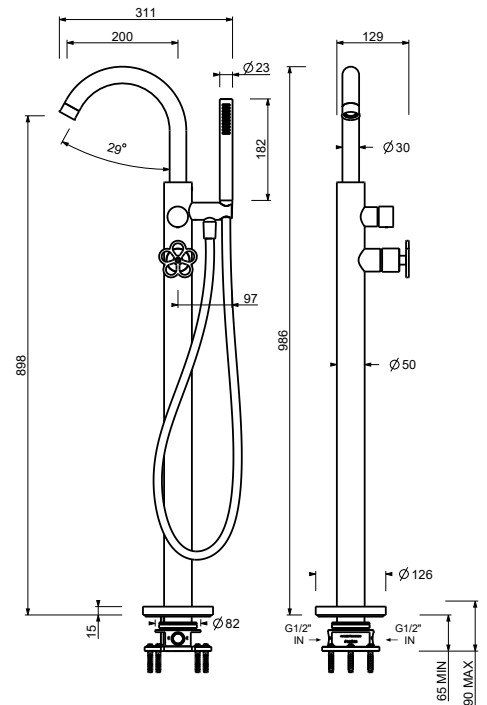

**Bodenstand-Wannenmischer**

- Achsabstand Auslauf 20 cm
- Griff
- Griff (Auf / Zu) mit Mengen- und Temperaturregelung
- Handbrause FIT
- Handbrausehalter
- Schlauch PVC 150 cm
- 1/2" Eingänge
- auf Fuß

**T580B**

**R080A**

**AP-Teil**

Matt Gun Metal PVD 20 P5 T580B  
**Edelstahl Gebürstet - Rot 20 93 T580B09**  
**Edelstahl gebürstet 20 93 T580B**

**UP-Teil**

44 00 R080A

**T553F****1-Loch-Küchenmischer**

- Achsabstand Auslauf 19,5 cm
- Griff
- Schwenkauslauf
- herausziehbare Handbrause, einstrahlig
- Wasserdurchflussbegrenzer auf 8 l/min bei 3 bar
- Versorgungsleitung/schläuche
- OHNE ABLAUF