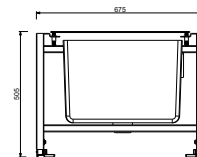

W286

Montageplatte für Wannenrandmischer

- Montageplatte
- ohne Abdeckplatte

Hinweis: Mit Abdeckungen zu versehen, die den Zugang zur Inspektion ermöglichen