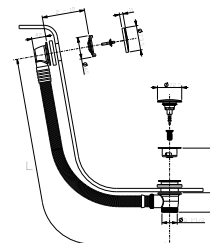

W291

**Hydrobrush**

- für die WC-Reinigung
- Wandbogen mit Brausehalter
- Absperrventil
- runde Rosette
- 120 cm Messingschlauch

**Hinweis: vollständige Liste der Oberflächen bei dem Abschnitt Zubehör am Ende der Preisliste**

Matt Gun Metal PVD  
**Edelstahl gebürstet**

91 P5 W291  
**91 93 W291**

W001

**Wannenablauf**

- mit Griff
- MIT ABLAUF

**Hinweis: vollständige Liste der Oberflächen bei dem Abschnitt Zubehör am Ende der Preisliste**