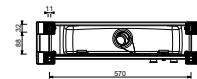

W286

Montageplatte für Wannenrandmischer

- Montageplatte
- ohne Abdeckplatte

Hinweis: Mit Abdeckungen zu versehen, die den Zugang zur Inspektion ermöglichen