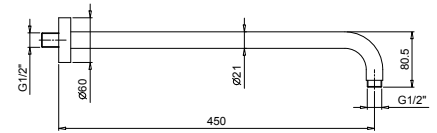

8059

Brausearm

- Länge 45 cm
- runde Rosette
- Wandmontage
- 1/2" Eingang

Matt Gun Metal PVD
Edelstahl gebürstet 81 P5 8059
81 93 8059

OPTIONAL: UP-Teil für Gipskarton

W046 91 00 W046