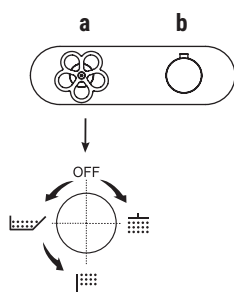

### BOHRLÖCHER FÜR ARMATUREN IN WASCHTISCHEN:

- Einloch-Waschtisch und Bidetmischer.

- Miscelatore lavabo 2 fori.

Art. T607W

- 3-Loch-Waschtischarmaturen.

Art. T407W