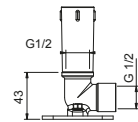

OPTIONAL: UP-Teil für Gipskarton

W046 91 00 W046