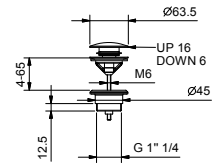

8434

Ablauf

- 1" 1/4
- Druckverschluss
- für Waschbecken ohne Überlaufloch
- für Waschbecken mit Überlaufloch
- Universell

Hinweis: vollständige Liste der Oberflächen bei dem Abschnitt Zubehör am Ende der Preisliste