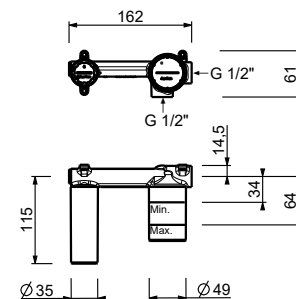

M111A

UP-Teil

44 00 M111A