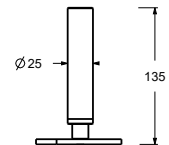

Matt Gun Metal PVD 20 P5 P909
Edelstahl Gebürstet - Rot 20 93 P90909
Edelstahl gebürstet 20 93 P909

85

Ø 25 135