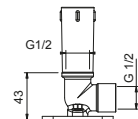

OPTIONAL: UP-Teil für Gipskarton

W046 91 00 W046