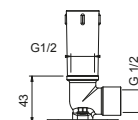

OPTIONAL: UP-Teil für Gipskarton

W046

91 00 W046