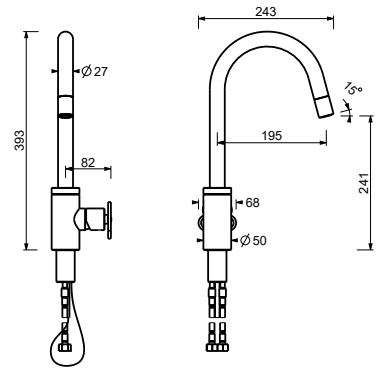

T553F

1-Loch-Küchenmischer

- Achsabstand Auslauf 19,5 cm
- Griff
- Schwenkauslauf
- herausziehbare Handbrause, einstrahlig
- Wasserdurchflussbegrenzer auf 8 l/min bei 3 bar
- Versorgungsleitung/schläuche
- OHNE ABLAUF

Matt Gun Metal PVD
Edelstahl Gebürstet - Rot 20 P5 T553F
Edelstahl gebürstet 20 93 T553F09
20 93 T553F