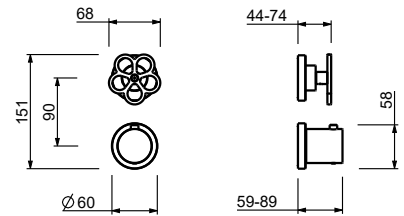

1/2" UP-Thermostatbrauseemischer

- Griffe
- mit Rosette
- Drehumsteller **2-Wege**
- 1/2" Eingänge
- Schallschutz
- nur für vertikale Montage

T523B

AP-Teil

Matt Gun Metal PVD 20 P5 T523B
Edelstahl Gebürstet - Rot 20 93 T523B09
Edelstahl gebürstet 20 93 T523B