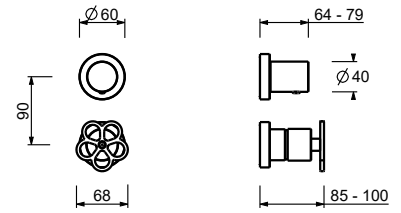

UP-Brausemischer

- Griffe
- Drehumsteller **3-Wege**
- 1/2" Eingänge
- Schallschutz

T587B

AP-Teil

Matt Gun Metal PVD 20 P5 T587B
Edelstahl Gebürstet - Rot 20 93 T587B09
Edelstahl gebürstet 20 93 T587B