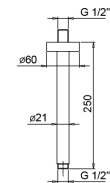

OPTIONAL: UP-Teil für Gipskarton

W046 91 00 W046