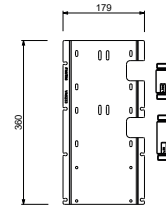

W275

OPTIONAL - "Easy Fix" System

Platte und Verbindungen

- für einfache horizontale oder vertikale Thermostatmontage
- für Montage Art H500A / D491A - **1 Ausgang**
- für Montage Art H500A / D491A (2Stk) - **2 Ausgänge**