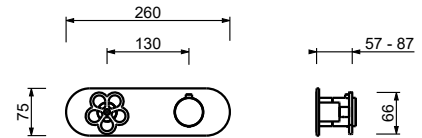

**M623A**

**UP-Teil**

44 00 M623A

**3/4" UP-Thermostatbrausemischer**

- Griffe
- Drehumsteller **2-Wege** mit Absperrung
- nur für horizontale Montage
- 3/4" Eingänge

**T772B**

**AP-Teil**

Matt Gun Metal PVD 20 P5 T772B  
**Edelstahl Gebürstet - Rot** 20 93 T772B09  
**Edelstahl gebürstet** 20 93 T772B