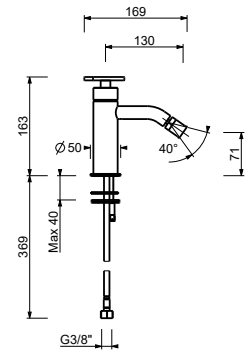

**3336A**

**UP-Teil**

19 00 3336A

**T508WF**

**1-Loch-Bidetmischer**

- Achsabstand Auslauf 13 cm
- Griff
- Wasserdurchflussbegrenzer auf 5 l/min bei 3 bar
- Perlator mit Gelenk
- Versorgungsleitung/schläuche
- OHNE ABLAUF