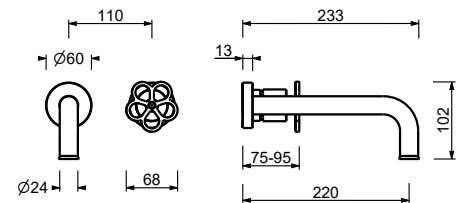

T513B

AP-Teil

Matt Gun Metal PVD 20 P5 T513B
Edelstahl Gebürstet - Rot 20 93 T513B09
Edelstahl gebürstet 20 93 T513B