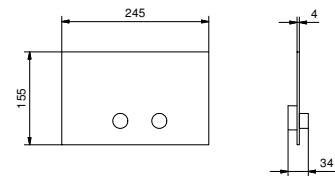

Betätigungsplatte TECE

- Basismaterial: Edelstahl
- Reliefknöpfen
- mit rundem Druckknopf
- Mindesttiefe: siehe Einbauanleitung
- ohne sichtbarer Befestigung

Hinweis: vollständige Liste der Oberflächen bei dem Abschnitt Zubehör am Ende der Preisliste
Hinweis: kompatibel NUR MIT Tecebox Octa II