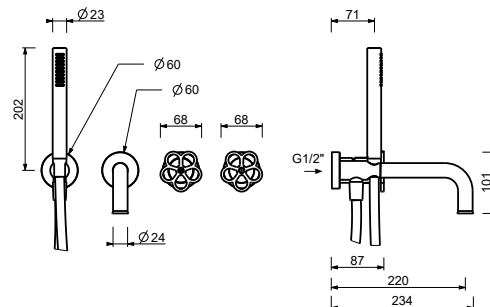

2 Ausgänge

**Wannenrandmischer**

*\_3/4" Eingänge*

**T467**

2 Ausgänge

**UP-Wannenmischer**

- Achsabstand Auslauf 22 cm
- Griffe
- Drehumsteller **2-Wege**
- Handbrause FIT
- Wandbogen mit Brausehalter
- Schlauch PVC 150 cm
- 1/2" Eingänge