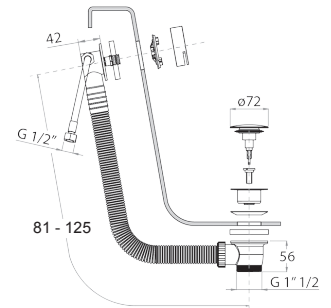

Matt Gun Metal PVD  
**Edelstahl gebürstet**

91 P5 W001  
**91 93 W001**

**W002**

**Wannenablauf**

- mit Griff
- Überlaufgarnitur mit Füllfunktion
- MIT ABLAUF

**Hinweis: vollständige Liste der Oberflächen bei dem Abschnitt Zubehör am Ende der Preisliste**