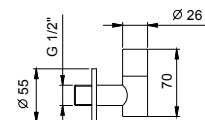

Paar Eckventile

- mit Absperrventil
- leicht zu reinigende Filter
- 1/2" Eingang

Hinweis: vollständige Liste der Oberflächen bei dem Abschnitt Zubehör am Ende der Preisliste