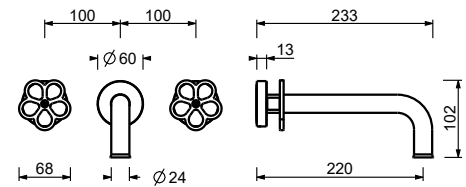

R010A

UP-Teil

44 00 R010A