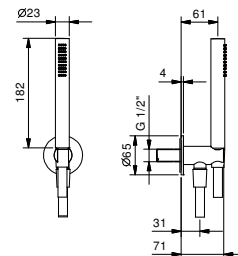

**OPTIONAL: UP-Teil für Gipskarton**

**W046** 91 00 W046

8125

**Brauseset**

- Handbrause FIT
- Wandbogen mit Brausehalter
- Schlauch PVC 150 cm
- 1/2" Eingang

Matt Gun Metal PVD  
**Edelstahl gebürstet** 81 P5 8125  
**81 93 8125**