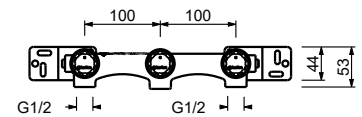

T413B

AP-Teil

Matt Gun Metal PVD 20 P5 T413B
Edelstahl Gebürstet - Rot 20 93 T413B09
Edelstahl gebürstet 20 93 T413B