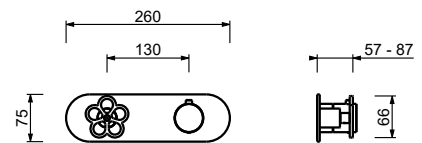

AP-Teil

Matt Gun Metal PVD 20 P5 T773B
Edelstahl Gebürstet - Rot 20 93 T773B09
Edelstahl gebürstet 20 93 T773B