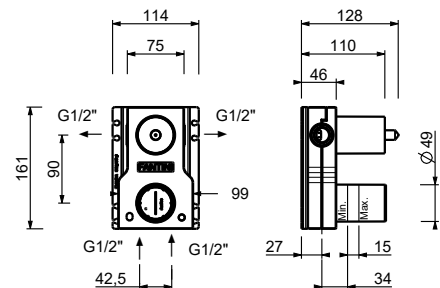

AP-Teil

Matt Gun Metal PVD 20 P5 T585B
Edelstahl Gebürstet - Rot 20 93 T585B09
Edelstahl gebürstet 20 93 T585B