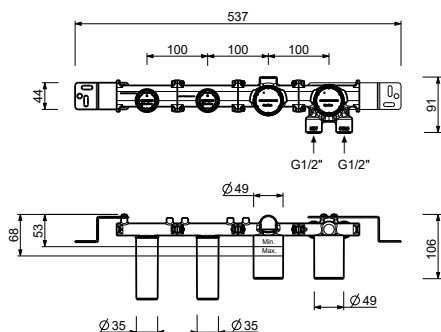

UP-Teil

44 00 R021A