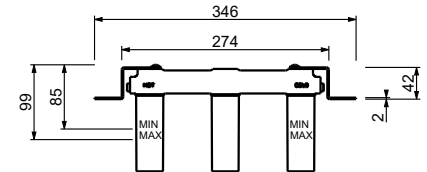

R010A

UP-Teil

44 00 R010A