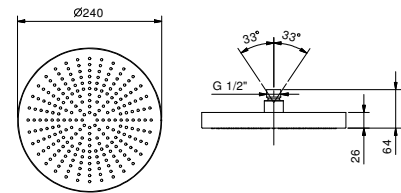

8053

Regenkopfbrause

- Ø 24 cm
- Basismaterial: Edelstahl
- Wasserdurchflussbegrenzer auf 12 l/min bei 3 bar
- Antikalksystem
- 1/2" Eingang
- Rückflussverhinderer

**Hinweis: Nötige Bedingungen für korrektes Funktionieren:
Mindestzufuhr: 10 l/min**

Matt Gun Metal PVD
Edelstahl gebürstet

81 P5 8053
81 93 8053

8080

Brausearm

- Länge 30 cm
- runde Rosette
- Wandmontage
- 1/2" Eingang

Matt Gun Metal PVD
Edelstahl gebürstet

81 P5 8080
81 93 8080