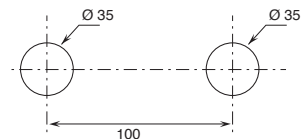

Technische Hinweise

AW/PIPE wird standardmäßig MIT GRIFF geliefert.

Wasch- und Bidet-Mischer sind mit einem **Perlator** bis zu 5 l/min ausgestattet.

BOHRLÖCHER FÜR ARMATUREN IN WASCHTISCHEN:

- Einloch-Waschtisch und Bidetmischer.

- Miscelatore lavabo 2 fori.

Art. T607W

- 3-Loch-Waschtischarmaturen.

Art. T407W