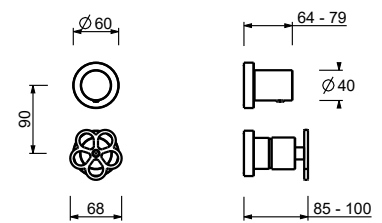

AP-Teil

Matt Gun Metal PVD 20 P5 T585B
Edelstahl Gebürstet - Rot 20 93 T585B09
Edelstahl gebürstet 20 93 T585B