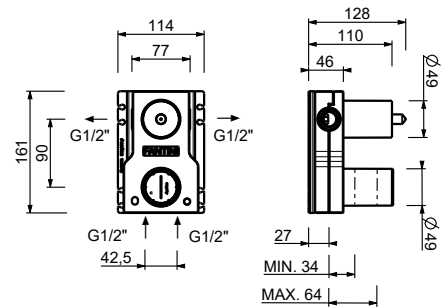

UP-Teil

44 00 M523A