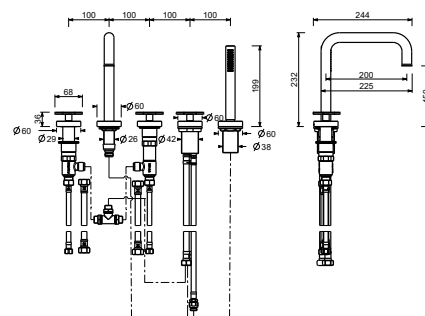

- Achsabstand Auslauf 20 cm
- Griffe
- 5-Loch
- Drehumsteller **2-Wege**
- Handbrause FIT
- Schlauch 150 cm
- 90° Keramikventil
- 1/2" Eingänge
- Versorgungsleitung/schläuche

Matt Gun Metal PVD 20 P5 T465  
**Edelstahl Gebürstet - Rot** 20 93 T46509  
**Edelstahl gebürstet** 20 93 T465