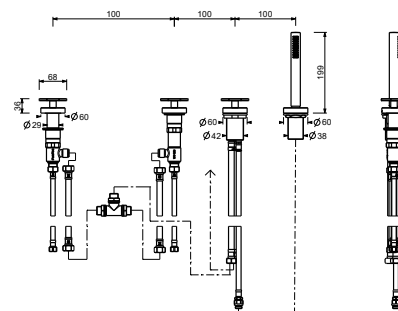

Matt Gun Metal PVD 20 P5 T467
Edelstahl Gebürstet - Rot 20 93 T46709
Edelstahl gebürstet 20 93 T467