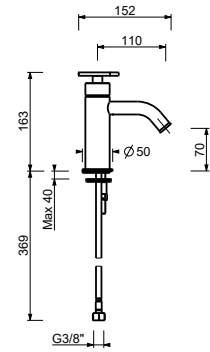

- Achsabstand Auslauf 11 cm
- Griff
- Wasserdurchflussbegrenzer auf 5 l/min bei 3 bar
- Versorgungsleitung/schläuche
- OHNE ABLAUF

Matt Gun Metal PVD 20 P5 T504WF  
**Edelstahl Gebürstet - Rot** 20 93 T504WF09  
**Edelstahl gebürstet** 20 93 T504WF