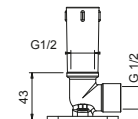

OPTIONAL: UP-Teil für Gipskarton

W046

91 00 W046