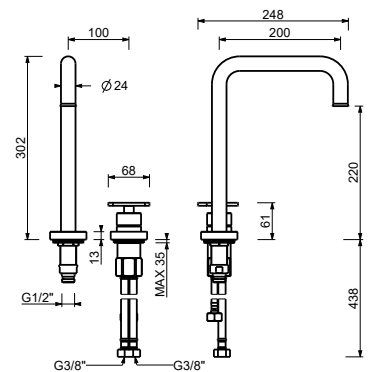

T607W

2-Loch-Waschtischmischer

- Achsabstand Auslauf 20 cm
- Griff
- Wasserdurchflussbegrenzer auf 5 l/min bei 3 bar
- Versorgungsleitung/schläuche
- OHNE ABLAUF