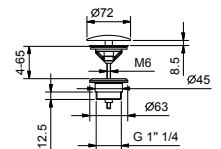

Ablauf

- 1" 1/4
- für Waschbecken ohne Überlaufloch
- für Waschbecken mit Überlaufloch
- offener Abfluss
- Universell

Hinweis: vollständige Liste der Oberflächen bei dem Abschnitt Zubehör am Ende der Preisliste