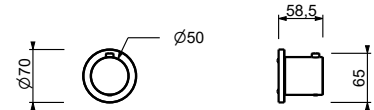

3/4" UP-Thermostatbrausemischer

- Griff
- 3/4" Eingänge
- Schallschutz

Hinweis: Mischer muss immer mit Absperrventil T790B+D491A bestellt werden

Y800B

AP-Teil

Matt Gun Metal PVD 33 P5 Y800B
Edelstahl gebürstet 33 93 Y800B