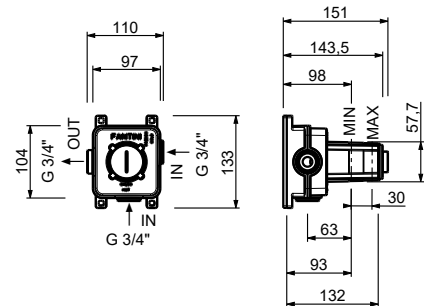

3/4" UP-Thermostatbrausemischer

- Griff
- 3/4" Eingänge
- Schallschutz

Hinweis: Mischer muss immer mit Absperrventil T790B+D491A bestellt werden

Y800B

AP-Teil

Matt Gun Metal PVD 33 P5 Y800B
Edelstahl gebürstet 33 93 Y800B

H500A

UP-Teil

44 00 H500A