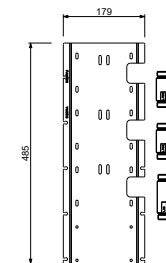

**BEISPIEL FÜR KOMBINATIONEN - 2 AUSGÄNGE**

91 00 W275

**W276**

**OPTIONAL - "Easy Fix" System**

Platte und Verbindungen

- für einfache horizontale oder vertikale Thermostatmontage
- für Montage Art H500A / D491A (3Stk) - **3 Ausgänge**