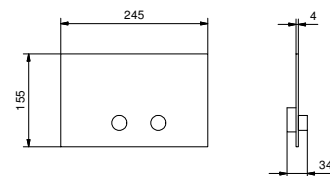

Placca di comando per cassette di scarico TECE

- materiale di base: acciaio
- comandi a rilievo
- con pulsanti tondi
- profondità minima : consultare le istruzioni di montaggio
- senza fissaggi a vista

N.B. elenco completo delle finiture nella sezione articoli vari in fondo al listino

N.B. compatibile SOLO CON Tecebox Octa II