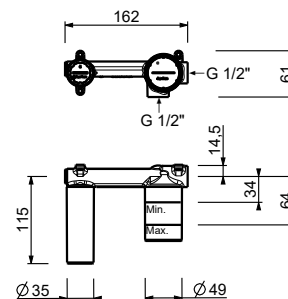

**Miscelatore lavabo da parete**

- interasse bocca 22 cm
- maniglia
- limitatore di portata 5 l/min a 3 bar
- ingressi da 1/2"
- SENZA SCARICO

**T513B****Parte esterna**

Matt Gun Metal PVD 20 P5 T513B  
**Acciaio spazzolato - Rosso** 20 93 T513B09  
**Acciaio spazzolato** 20 93 T513B

**M111A****Parte da incasso**

44 00 M111A

**Miscelatore lavabo da pavimento**

- interasse bocca 18,5 cm
- maniglia
- limitatore di portata 5 l/min a 3 bar
- ingressi da 1/2"
- SENZA SCARICO

**T536B****Parte esterna**