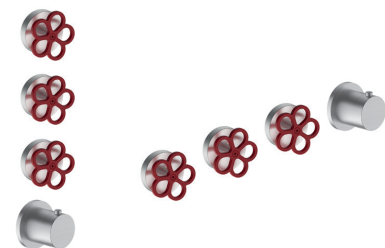

ESEMPLI DE COMBINAISONS - 3 SORTIES