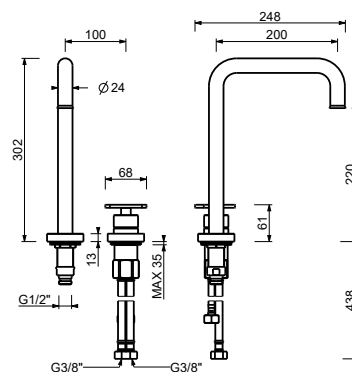

T607W

Miscelatore lavabo 2 fori

- interasse bocca 20 cm
- maniglia
- limitatore di portata 5 l/min a 3 bar
- flessibili di alimentazione
- SENZA SCARICO

Matt Gun Metal PVD 20 P5 T607W
Acciaio spazzolato - Rosso 20 93 T607W09
Acciaio spazzolato 20 93 T607W