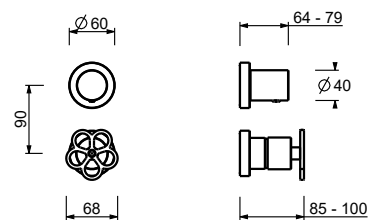

Parte esterna

Matt Gun Metal PVD 20 P5 T585B
Acciaio spazzolato - Rosso 20 93 T585B09
Acciaio spazzolato 20 93 T585B