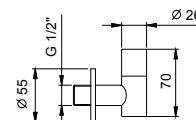

Matt Gun Metal PVD  
**Acciaio spazzolato**

91 P5 9234  
**91 93 9234**

8364

**Coppia di rubinetti filtro**

- con chiusura
- filtro ispezionabile
- ingresso da 1/2"

**N.B. elenco completo delle finiture nella sezione articoli vari in fondo al listino**