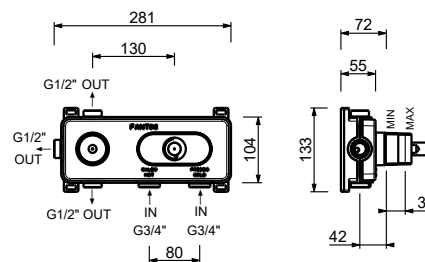

Parte da incasso

19 00 D373A