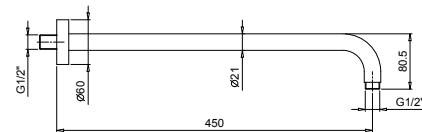

8059

Braccio doccia

- lunghezza 45 cm
- rosone tondo
- per installazione a parete
- ingresso da 1/2"

Matt Gun Metal PVD
Acciaio spazzolato

81 P5 8059
81 93 8059

OPTIONAL: Parte da incasso per cartongesso

W046

91 00 W046