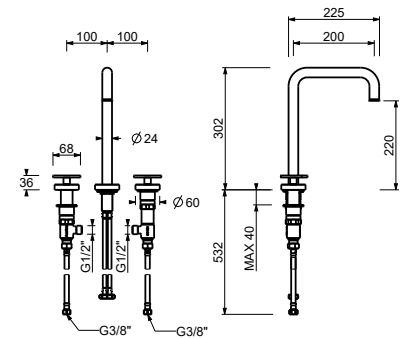

T407W

Gruppo lavabo 3 fori

- interasse bocca 20 cm
- maniglie
- limitatore di portata 5 l/min a 3 bar
- vitone ceramico 90°
- flessibili di alimentazione
- SENZA SCARICO

Matt Gun Metal PVD 20 P5 T407W
Acciaio spazzolato - Rosso 20 93 T407W09
Acciaio spazzolato 20 93 T407W

Gruppo lavabo da parete

- interasse bocca 22 cm
- maniglie
- limitatore di portata 5 l/min a 3 bar
- vitone ceramico 90°
- ingressi da 1/2"
- SENZA SCARICO

T413B

Parte esterna

Matt Gun Metal PVD 20 P5 T413B
Acciaio spazzolato - Rosso 20 93 T413B09
Acciaio spazzolato 20 93 T413B