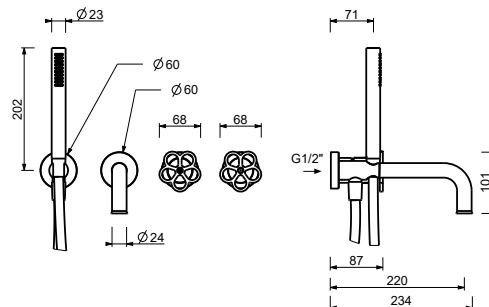

Miscelatore vasca incasso

- interasse bocca 22 cm
- maniglie
- deviatore a rotazione a **2 uscite**
- doccetta FIT
- presa acqua con supporto per doccetta
- flessibile PVC 150 cm
- ingressi da 1/2"

T521B

Parte esterna

Matt Gun Metal PVD	20 P5 T521B
Acciaio spazzolato - Rosso	20 93 T521B09
Acciaio spazzolato	20 93 T521B