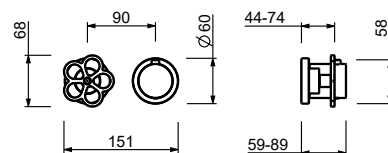

Parte esterna

Matt Gun Metal PVD 20 P5 T523B
Acciaio spazzolato - Rosso 20 93 T523B09
Acciaio spazzolato 20 93 T523B