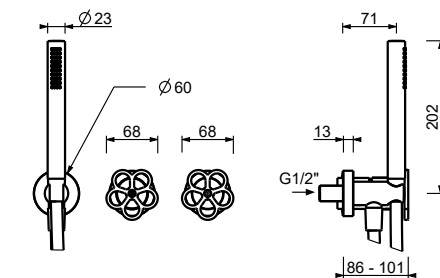

Parte esterna

Matt Gun Metal PVD 20 P5 T584B
Acciaio spazzolato - Rosso 20 93 T584B09
Acciaio spazzolato 20 93 T584B