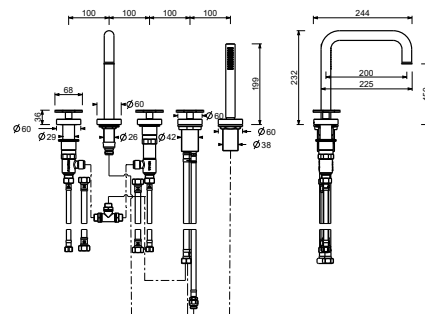

Gruppo bordo vasca

- interasse bocca 20 cm
- maniglie
- 5 fori
- deviatore a rotazione a **2 uscite**
- doccetta FIT
- flessibile 150 cm
- vitone ceramico 90°
- ingressi da 1/2"
- flessibili di alimentazione

Matt Gun Metal PVD	20 P5 T465
Acciaio spazzolato - Rosso	20 93 T46509
Acciaio spazzolato	20 93 T465