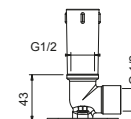

Matt Gun Metal PVD  
**Acciaio spazzolato**

81 P5 8080  
**81 93 8080**

**OPTIONAL: Parte da incasso per cartongesso**

**W046**

91 00 W046

8167

**Braccio doccia**

- lunghezza 35 cm
- rosone tondo
- per installazione a parete
- ingresso da 1/2"