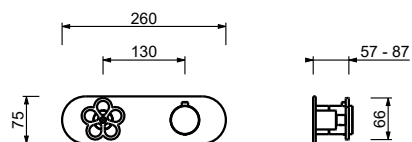

Parte esterna

Matt Gun Metal PVD 20 P5 T773B
Acciaio spazzolato - Rosso 20 93 T773B09
Acciaio spazzolato 20 93 T773B