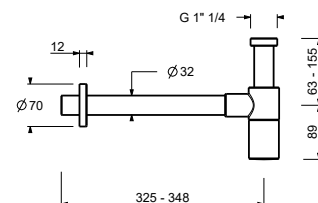

Sifone a bottiglia

- 1" 1/4
- per lavabo

N.B. elenco completo delle finiture nella sezione articoli vari in fondo al listino