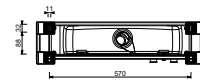

W286

Struttura per bordo vasca

- piastra di montaggio
- senza placca di copertura

N.B. Da completare con rivestimenti che consentano l'ispezione