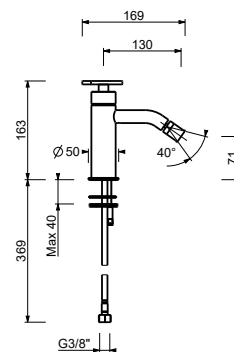

T508WF

Miscelatore bidet monoforo

- interasse bocca 13 cm
- maniglia
- limitatore di portata 5 l/min a 3 bar
- aeratore snodato
- flessibili di alimentazione
- SENZA SCARICO

Matt Gun Metal PVD	20 P5 T508WF
Acciaio spazzolato - Rosso	20 93 T508WF09
Acciaio spazzolato	20 93 T508WF