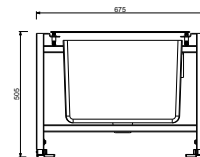

W286

Struttura per bordo vasca

- piastra di montaggio
- senza placca di copertura

N.B. Da completare con rivestimenti che consentano l'ispezione