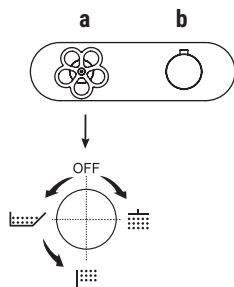

La colonna doccia art. T560B+D060A è in acciaio inossidabile spazzolato ed è resistente agli agenti atmosferici. Se utilizzata all'esterno, durante il periodo invernale e/o in caso di temperature rigide si consiglia di smontare la colonna e riporla al riparo dalle intemperie e di proteggere la parte da incasso in maniera opportuna.

Materiale di base: ACCIAIO AISI 316/316 L