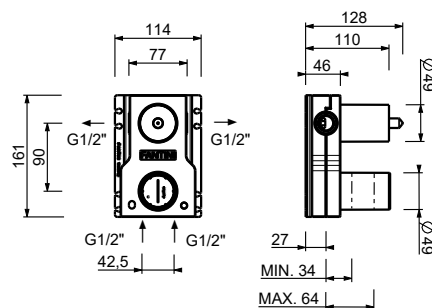

Parte da incasso

44 00 M523A