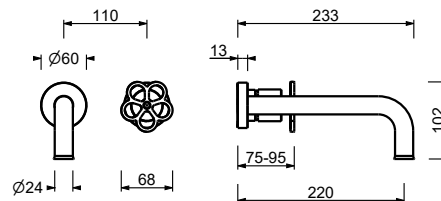

T513B

Parte esterna

Matt Gun Metal PVD 20 P5 T513B
Acciaio spazzolato - Rosso 20 93 T513B09
Acciaio spazzolato 20 93 T513B