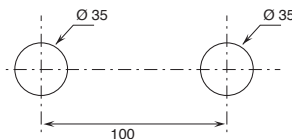

Informazioni tecniche

AW/PIPE è fornita di serie CON MANIGLIA.

I miscelatori lavabo e bidet sono dotati di **aeratori limitati** a 5 l/min.

FORATURA DEI PIANI SANITARI:

- Miscelatori lavabo e bidet monoforo.

- Miscelatore lavabo 2 fori.
art. T607W

- Gruppo lavabo 3 fori.
art. T407W