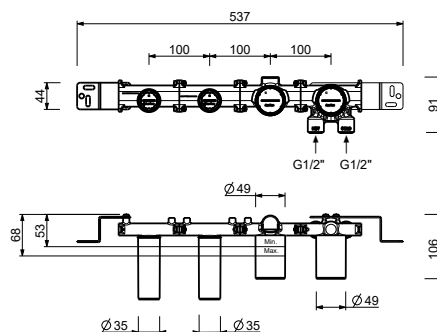

Parte da incasso

44 00 R021A