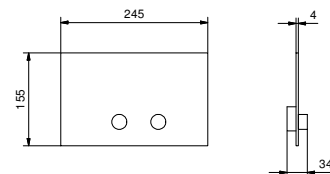

8402

Placca di comando per cassette di scarico GEBERIT

- materiale di base: acciaio
- comandi a rilievo
- con pulsanti tondi
- senza fissaggi a vista

N.B. elenco completo delle finiture nella sezione articoli vari in fondo al listino

N.B. compatibile SOLO CON Geberit Sigma 8/Sigma 12