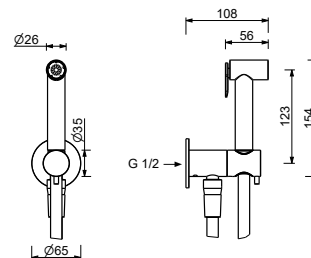

Idroscopino

- per pulizia WC
- presa acqua con supporto per doccia
- rubinetto di arresto
- rosone tondo
- flessibile in ottone 120 cm

N.B. elenco completo delle finiture nella sezione articoli vari in fondo al listino