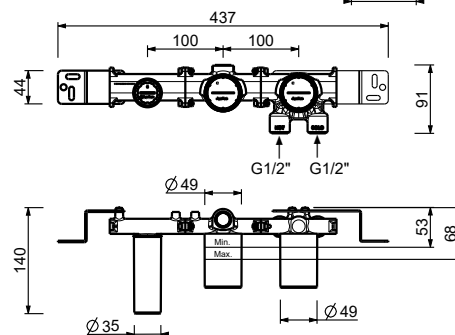

Parte da incasso

44 00 R084A