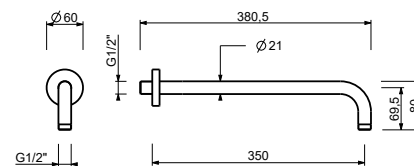

OPTIONAL: Parte da incasso per cartongesso

W046

91 00 W046