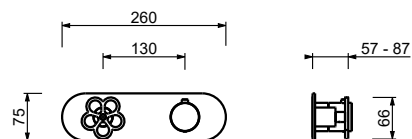

Miscelatore termostatico doccia incasso 3/4"

- maniglie
- deviatore a rotazione con chiusura a **2 uscite**
- solo per montaggio orizzontale
- ingressi da 3/4"

T772B

Parte esterna

Matt Gun Metal PVD 20 P5 T772B
Acciaio spazzolato - Rosso 20 93 T772B09
Acciaio spazzolato 20 93 T772B