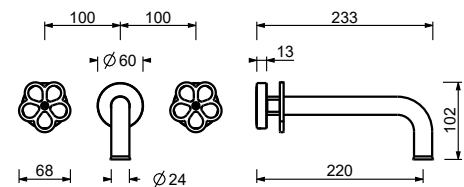

R010A

Parte da incasso

44 00 R010A