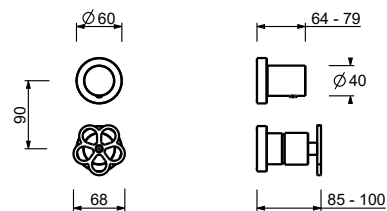

**M587A****Parte da incasso**

44 00 M587A

**Miscelatore doccia incasso**

- maniglie
- deviatore a rotazione a **2 uscite**
- doccetta FIT
- presa acqua con supporto per doccetta
- flessibile PVC 150 cm
- ingressi da 1/2"