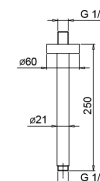

OPTIONAL: Parte da incasso per cartongesso

W046

91 00 W046