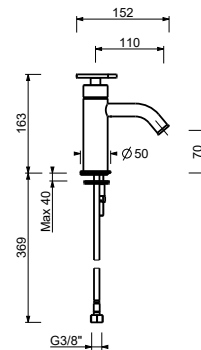

T504WF

Miscelatore lavabo monoforo

- interasse bocca 11 cm
- maniglia
- limitatore di portata 5 l/min a 3 bar
- flessibili di alimentazione
- SENZA SCARICO

Matt Gun Metal PVD 20 P5 T504WF
Acciaio spazzolato - Rosso 20 93 T504WF09
Acciaio spazzolato 20 93 T504WF