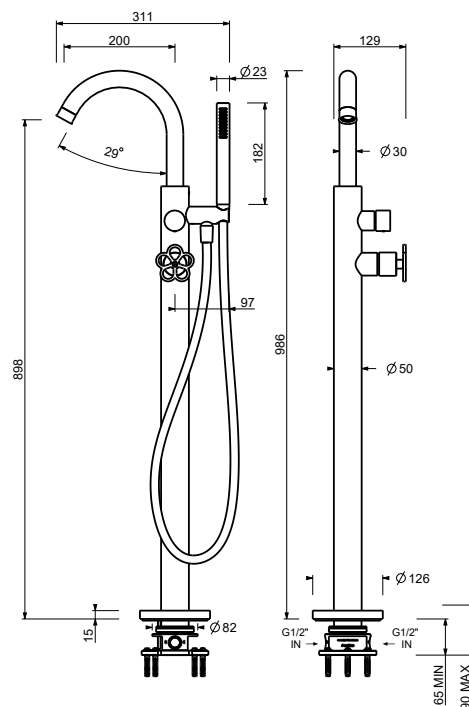

**T580B**

**Parte esterna**

Matt Gun Metal PVD	20 P5 T580B
<b>Acciaio spazzolato - Rosso</b>	<b>20 93 T580B09</b>
<b>Acciaio spazzolato</b>	<b>20 93 T580B</b>

**R080A**

**Parte da incasso**

44 00 R080A

**T553F****Miscelatore lavello cucina monoforo**

- interasse bocca 19,5 cm
- maniglia
- bocca girevole
- doccetta estraibile monogetto
- limitatore di portata 8 l/min a 3 bar
- flessibili di alimentazione
- SENZA SCARICO

Matt Gun Metal PVD  
**Acciaio spazzolato - Rosso**  
**Acciaio spazzolato**