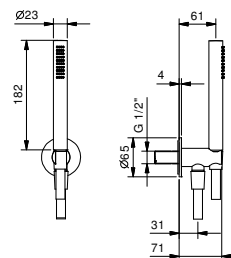

Completo doccia

- doccetta FIT
- presa acqua con supporto per doccetta
- flessibile PVC 150 cm
- ingresso da 1/2"

Matt Gun Metal PVD
Acciaio spazzolato

81 P5 8125
81 93 8125