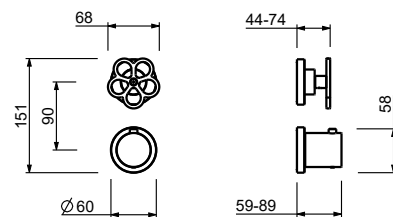

Miscelatore termostatico doccia incasso 1/2"

- maniglie
- con rosoni
- deviatore a rotazione a **2 uscite**
- ingressi da 1/2"
- isolamento acustico
- solo per montaggio verticale

T523B

Parte esterna

Matt Gun Metal PVD 20 P5 T523B
Acciaio spazzolato - Rosso 20 93 T523B09
Acciaio spazzolato 20 93 T523B