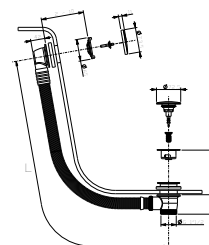

Colonna scarico vasca

- con maniglia
- CON SCARICO

N.B. elenco completo delle finiture nella sezione articoli vari in fondo al listino