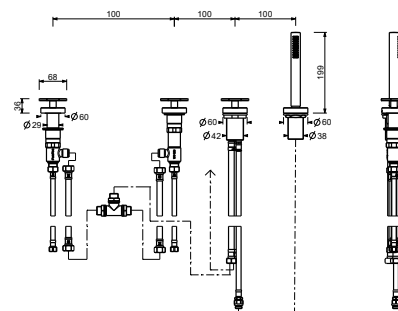

Gruppo bordo vasca

- maniglie
- senza bocca
- 4 fori
- deviatore a rotazione a **2 uscite**
- doccetta FIT
- flessibile 150 cm
- vitone ceramico 90°
- ingressi da 1/2"
- flessibili di alimentazione

Matt Gun Metal PVD	20 P5 T467
Acciaio spazzolato - Rosso	20 93 T46709
Acciaio spazzolato	20 93 T467