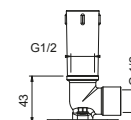

Matt Gun Metal PVD  
**Acciaio spazzolato**

81 P5 8167  
**81 93 8167**

**OPTIONAL: Parte da incasso per cartongesso**

**W046**

91 00 W046

8059

**Braccio doccia**

- lunghezza 45 cm
- rosone tondo
- per installazione a parete
- ingresso da 1/2"