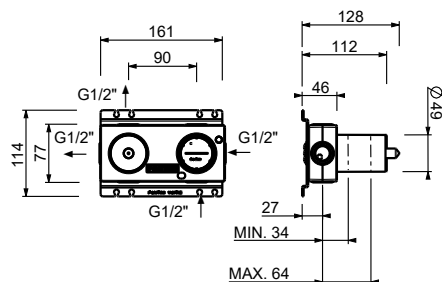

Parte da incasso

44 00 M623A