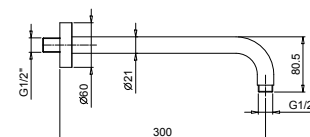

OPTIONAL: Parte da incasso per cartongesso

W046

91 00 W046

8167