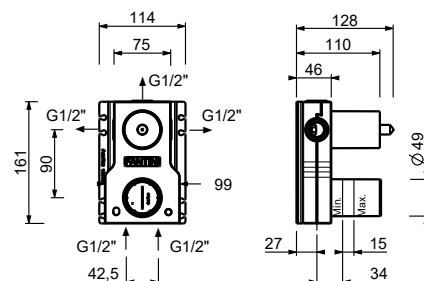

**M587A****Parte da incasso**

44 00 M587A

**Miscelatore doccia incasso**

- maniglie
- deviatore a rotazione a **2 uscite**
- doccetta FIT
- presa acqua con supporto per doccetta
- flessibile PVC 150 cm
- ingressi da 1/2"