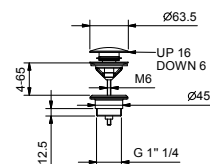

8434

Scarico

- 1" 1/4
- tappo a pressione
- per lavabi senza troppo pieno
- per lavabi con troppo pieno
- universale

N.B. elenco completo delle finiture nella sezione articoli vari in fondo al listino

Matt Gun Metal PVD
Acciaio spazzolato

91 P5 8434
91 93 8434

8435

Scarico

- 1" 1/4
- per lavabi senza troppo pieno
- per lavabi con troppo pieno
- uscita libera
- universale

N.B. elenco completo delle finiture nella sezione articoli vari in fondo al listino