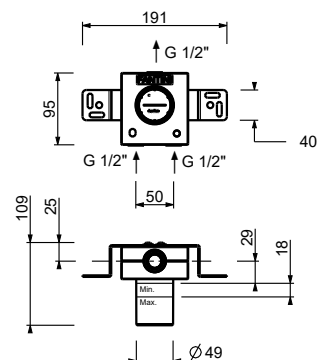

Miscelatore doccia incasso

- maniglia
- **1 uscita** da 1/2"
- ingressi da 1/2"
- isolamento acustico

T563B

Parte esterna

Matt Gun Metal PVD 20 P5 T563B
Acciaio spazzolato - Rosso 20 93 T563B09
Acciaio spazzolato 20 93 T563B

M063A

Parte da incasso

44 00 M063A