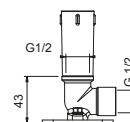

OPTIONAL: Parte da incasso per cartongesso

W046

91 00 W046