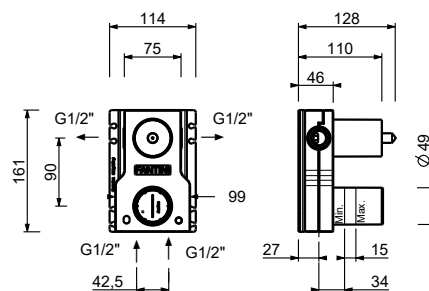

Parte da incasso

44 00 M585A