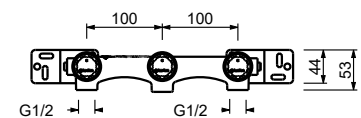

T413B

Parte esterna

Matt Gun Metal PVD 20 P5 T413B
Acciaio spazzolato - Rosso 20 93 T413B09
Acciaio spazzolato 20 93 T413B