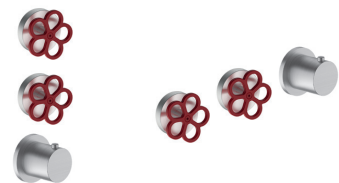

**T773B****Parte esterna**

Matt Gun Metal PVD 20 P5 T773B  
**Acciaio spazzolato - Rosso** 20 93 T773B09  
**Acciaio spazzolato** 20 93 T773B

**D373A****Parte da incasso**

19 00 D373A

**W275****OPTIONAL - Sistema Easy fix per RUBINETTO ARRESTO 3/4"**

piastra e connessioni :

- per montaggio facilitato orizzontale o verticale termostatici
- per montaggio art. H500A / D491A - **1 uscita**
- per montaggio H500A / D491A (2 PZ) - **2 uscite**

**ESEMPI DI COMBINAZIONI - 1 USCITA****ESEMPI DI COMBINAZIONI - 2 USCITE**