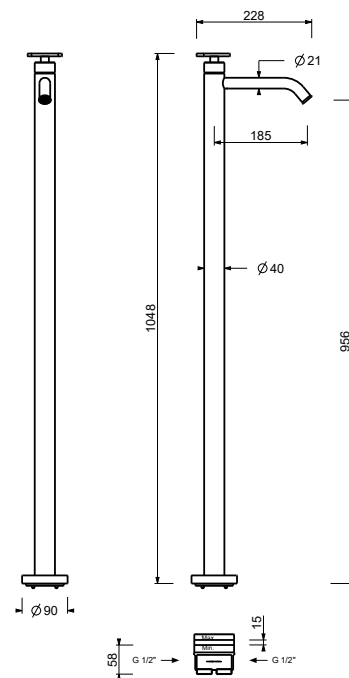

Miscelatore lavabo da pavimento

- interasse bocca 18,5 cm
- maniglia
- limitatore di portata 5 l/min a 3 bar
- ingressi da 1/2"
- SENZA SCARICO

T536B

Parte esterna

Matt Gun Metal PVD	20 P5 T536B
Acciaio spazzolato - Rosso	20 93 T536B09
Acciaio spazzolato	20 93 T536B

3336A

Parte da incasso

19 00 3336A