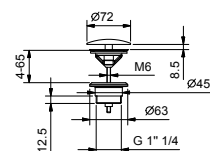

8434

Scarico

- 1" 1/4
- tappo a pressione
- per lavabi senza troppo pieno
- per lavabi con troppo pieno
- universale

N.B. elenco completo delle finiture nella sezione articoli vari in fondo al listino

Matt Gun Metal PVD
Acciaio spazzolato

91 P5 8434
91 93 8434

8435

Scarico

- 1" 1/4
- per lavabi senza troppo pieno
- per lavabi con troppo pieno
- uscita libera
- universale

N.B. elenco completo delle finiture nella sezione articoli vari in fondo al listino

Matt Gun Metal PVD
Acciaio spazzolato

91 P5 8435
91 93 8435

9234

Sifone a bottiglia

- 1" 1/4
- per lavabo

N.B. elenco completo delle finiture nella sezione articoli vari in fondo al listino

Matt Gun Metal PVD
Acciaio spazzolato

91 P5 9234
91 93 9234

8364

Coppia di rubinetti filtro

- con chiusura
- filtro ispezionabile
- ingresso da 1/2"

N.B. elenco completo delle finiture nella sezione articoli vari in fondo al listino

Matt Gun Metal PVD
Acciaio spazzolato

91 P5 8364
91 93 8364