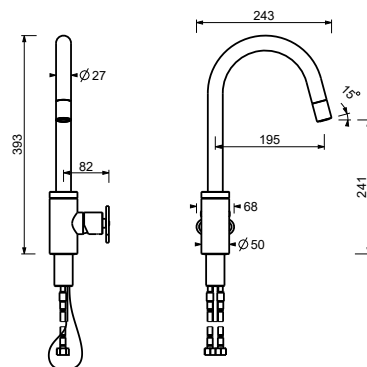

T553F

Miscelatore lavello cucina monoforo

- interasse bocca 19,5 cm
- maniglia
- bocca girevole
- doccetta estraibile monogetto
- limitatore di portata 8 l/min a 3 bar
- flessibili di alimentazione
- SENZA SCARICO

Matt Gun Metal PVD
Acciaio spazzolato - Rosso
Acciaio spazzolato

20 P5 T553F
20 93 T553F09
20 93 T553F