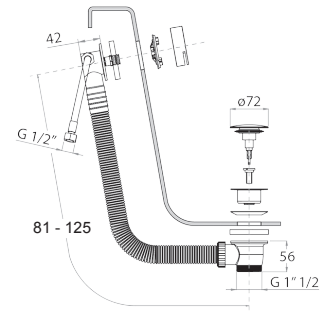

W286

Struttura per bordo vasca

- piastra di montaggio
- senza placca di copertura

N.B. Da completare con rivestimenti che consentano l'ispezione

91 00 W286