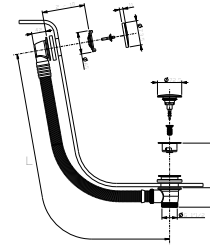

W001

Vidage pour baignoire

- avec manette
- AVEC VIDAGE

N.B. liste complète des finitions dans la section Articles Divers à la fin du Tarif