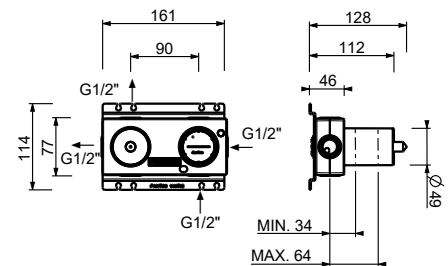

Pièce Partie à encastrer

44 00 M623A