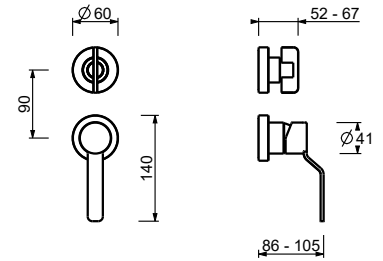

Mitigeur douche à encastrer

- manettes
- inverseur **3 sorties** à rotation
- entrées en 1/2"
- isolation acoustique

Y587B

Partie externe

Matt Gun Metal PVD	28 P5 Y587B
Deep Black PVD	28 S1 Y587B