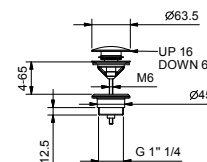

Vidage

- 1" 1/4
- clapet à pression
- pour lavabos sans trop-plein
- pour lavabos avec trop-plein
- universel

N.B. liste complète des finitions dans la section Articles Divers à la fin du Tarif

Matt Gun Metal PVD
Deep Black PVD

91 P5 8434
91 S1 8434