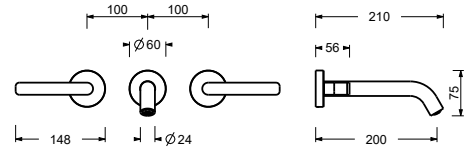

Partie externe

Matt Gun Metal PVD
Deep Black PVD

28 P5 Y413B
28 S1 Y413B