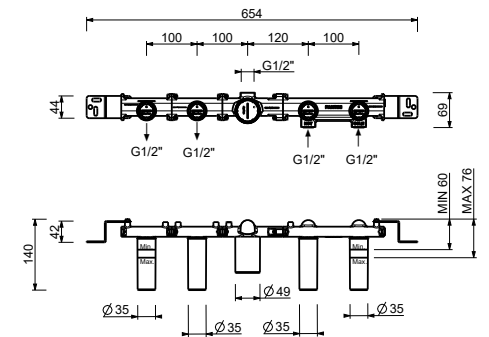

2 sorties

Mélangeur bain-douche à encastrer

- entraxe bec 20 cm
- manettes
- inverseur **2 sorties** à rotation
- douchette FIT
- prise d'eau avec support douchette
- flexible PVC 150 cm
- tête céramique 90°
- entrées en 1/2"

Y419B

Partie externe

Matt Gun Metal PVD 28 P5 Y419B
 Deep Black PVD 28 S1 Y419B

R119A

Pièce Partie à encastrer

44 00 R119A

Mélangeur bain-douche à encastrer

- sans bec
- manettes
- inverseur **2 sorties** à rotation
- douchette FIT
- prise d'eau avec support douchette
- flexible PVC 150 cm
- tête céramique 90°
- entrées en 1/2"