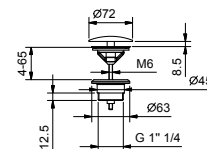

Vidage

- 1" 1/4
- pour lavabos sans trop-plein
- pour lavabos avec trop-plein
- sortie libre
- universel

N.B. liste complète des finitions dans la section Articles Divers à la fin du Tarif

Matt Gun Metal PVD
Deep Black PVD

91 P5 8435
91 S1 8435