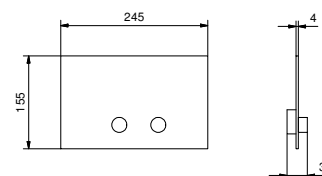

Plaque de déclenchement pour réservoir GEBERIT

- matériel de base : acier
- boutons en relief
- avec boutons ronds
- sans fixations visibles

N.B. liste complète des finitions dans la section Articles Divers à la fin du Tarif

N.B. compatible UNIQUEMENT AVEC Geberit Sigma 8/Sigma 12