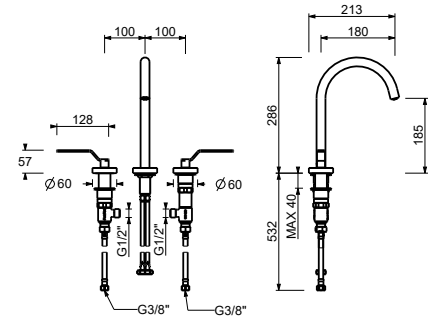

Mitigeur évier monotrou
_entraxe bec 19,5 cm

Y553F
SANS VIDAGE

Y407W
lead ϕ free

Mélangeur lavabo 3 trous

- entraxe bec 18 cm
- manettes
- limiteur de débit 5 l/min à 3 bar
- tête céramique 90°
- flexibles d'alimentation
- SANS VIDAGE