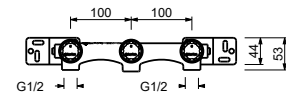

Partie externe

Matt Gun Metal PVD
Deep Black PVD

28 P5 Y413B
28 S1 Y413B