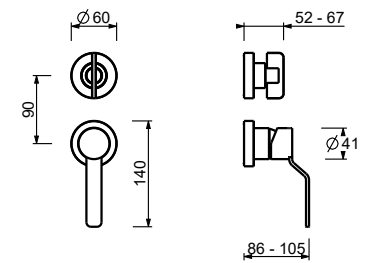

Partie externe

Matt Gun Metal PVD	28 P5 Y585B
Deep Black PVD	28 S1 Y585B

M585A

Pièce Partie à encastrer

44 00 M585A