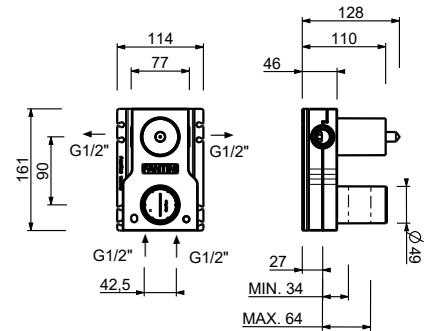

Pièce Partie à encastrer

44 00 M523A