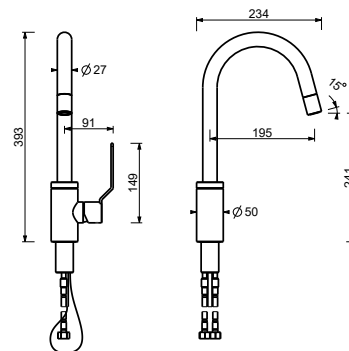

Y553F

Mitigeur évier monotrou

- entraxe bec 19,5 cm
- manette
- bec orientable
- douchette extractible mono-jet
- limiteur de débit 8 l/min à 3 bar
- flexibles d'alimentation
- SANS VIDAGE

Matt Gun Metal PVD
Deep Black PVD

28 P5 Y553F
28 S1 Y553F