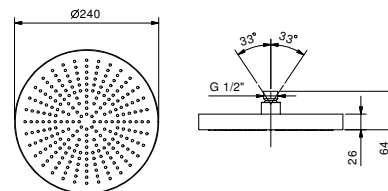

8053

Pomme de douche jet pluie

- Ø 24 cm
- matériel de base : acier
- limiteur de débit 12 l/min à 3 bar
- système anticalcaire
- entrée en 1/2"
- clapet anti-retour

N.B. Conditions nécessaires pour le fonctionnement correct:
débit min.: 10 l/min