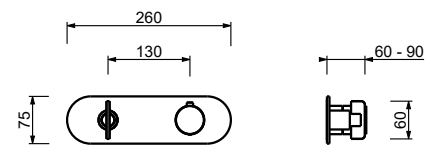

Partie externe

Matt Gun Metal PVD 28 P5 Y773B
Deep Black PVD 28 S1 Y773B