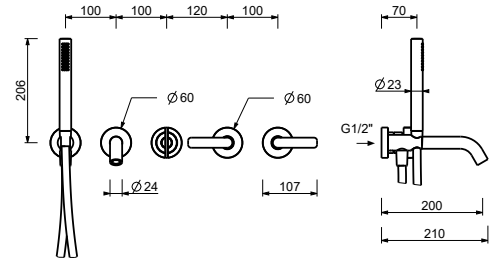

_entrées en 1/2"

Y467

2 sorties

CARTOUCHE TRADITIONNELLE

Mitigeur bain-douche installation au sol

_entraxe bec 20 cm

_entrées en 1/2"

Y580B+R080A

2 sorties

Mélangeur bain-douche à encastrer

- entraxe bec 20 cm
- manettes
- inverseur **2 sorties** à rotation
- douchette FIT
- prise d'eau avec support douchette
- flexible PVC 150 cm
- tête céramique 90°
- entrées en 1/2"

Y419B

Partie externe

Matt Gun Metal PVD 28 P5 Y419B
 Deep Black PVD 28 S1 Y419B

R119A

Pièce Partie à encastrer

44 00 R119A

Mélangeur bain-douche à encastrer

- sans bec
- manettes
- inverseur **2 sorties** à rotation
- douchette FIT
- prise d'eau avec support douchette
- flexible PVC 150 cm
- tête céramique 90°
- entrées en 1/2"