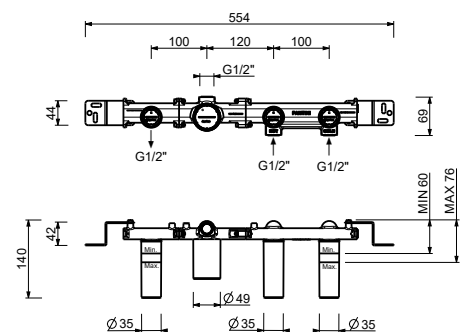

Y417B

Partie externe

Matt Gun Metal PVD 28 P5 Y417B
 Deep Black PVD 28 S1 Y417B

R117A

Pièce Partie à encastrer

44 00 R117A

Mitigeur bain-douche installation au sol

- entraxe bec 20 cm
- manette
- manette ouverture/fermeture avec réglage débit et température douchette
- douchette FIT
- support douchette
- flexible PVC 150 cm
- entrées en 1/2"
- sur colonne

Y580B**Partie externe**

Matt Gun Metal PVD	28 P5 Y580B
Deep Black PVD	28 S1 Y580B

R080A**Pièce Partie à encastrer**

44 00 R080A

Y553F

Mitigeur évier monotrou

- entraxe bec 19,5 cm
- manette
- bec orientable
- douchette extractible mono-jet
- limiteur de débit 8 l/min à 3 bar
- flexibles d'alimentation
- SANS VIDAGE