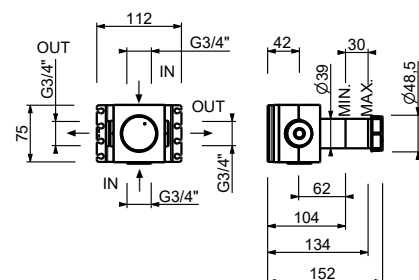

19 00 D491A

W275**Optionnel : Système "Easy Fix"**

Plaques et connexions :

- pour montage horizontal ou vertical facilité pour thermostatiques
- pour montage art. H500A / D491A - **1 sortie**
- pour montage H500A / D491A (2 PCS) - **2 sorties**