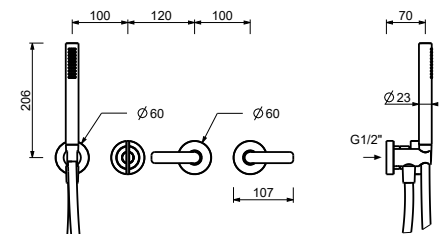

2 sorties

Mélangeur bain-douche à encastrer

- entraxe bec 20 cm
- manettes
- inverseur **2 sorties** à rotation
- douchette FIT
- prise d'eau avec support douchette
- flexible PVC 150 cm
- tête céramique 90°
- entrées en 1/2"

Y419B

Partie externe

Matt Gun Metal PVD 28 P5 Y419B
 Deep Black PVD 28 S1 Y419B

R119A

Pièce Partie à encastrer

44 00 R119A

Mélangeur bain-douche à encastrer

- sans bec
- manettes
- inverseur **2 sorties** à rotation
- douchette FIT
- prise d'eau avec support douchette
- flexible PVC 150 cm
- tête céramique 90°
- entrées en 1/2"

Y417B

Partie externe

Matt Gun Metal PVD 28 P5 Y417B
 Deep Black PVD 28 S1 Y417B

R117A

Pièce Partie à encastrer

44 00 R117A

Mitigeur bain-douche installation au sol

- entraxe bec 20 cm
- manette
- manette ouverture/fermeture avec réglage débit et température douchette
- douchette FIT
- support douchette
- flexible PVC 150 cm
- entrées en 1/2"
- sur colonne

Y580B**Partie externe**

Matt Gun Metal PVD	28 P5 Y580B
Deep Black PVD	28 S1 Y580B

R080A**Pièce Partie à encastrer**

44 00 R080A

Y553F

Mitigeur évier monotrou

- entraxe bec 19,5 cm
- manette
- bec orientable
- douchette extractible mono-jet
- limiteur de débit 8 l/min à 3 bar
- flexibles d'alimentation
- SANS VIDAGE