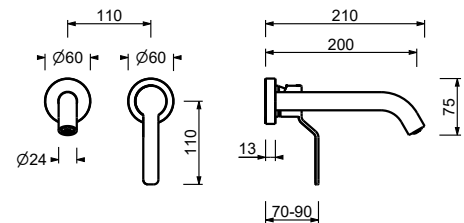

Y513B

Partie externe

Matt Gun Metal PVD
Deep Black PVD

28 P5 Y513B
28 S1 Y513B