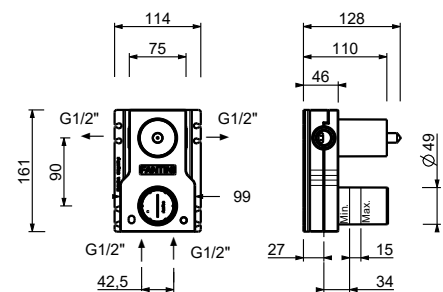

Partie externe

Matt Gun Metal PVD	28 P5 Y585B
Deep Black PVD	28 S1 Y585B

M585A

Pièce Partie à encastrer

44 00 M585A