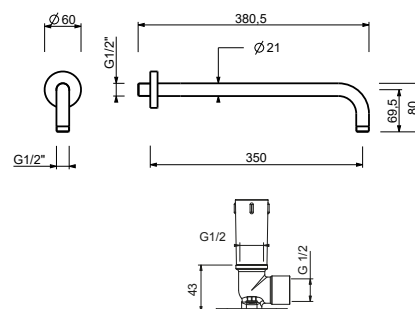

Bras de douche

- longueur 35 cm
- rosace rond
- pour installation murale
- entrée en 1/2"

Matt Gun Metal PVD
Deep Black PVD

81 P5 8167
81 S1 8167

OPTIONNEL: Partie encastrée pour placoplâtre

W046

91 00 W046