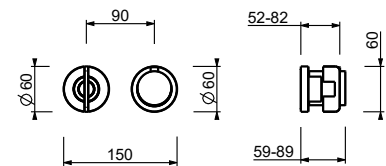

Partie externe

Matt Gun Metal PVD   28 P5 Y523B
Deep Black PVD   28 S1 Y523B