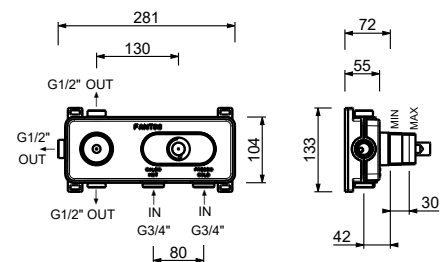

Pièce Partie à encastrer

19 00 D373A