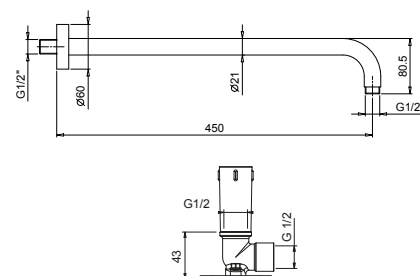

Bras de douche

- longueur 45 cm
- rosace rond
- pour installation murale
- entrée en 1/2"

Matt Gun Metal PVD
Deep Black PVD

81 P5 8059
81 S1 8059

OPTIONNEL: Partie encastrée pour placoplâtre

W046

91 00 W046