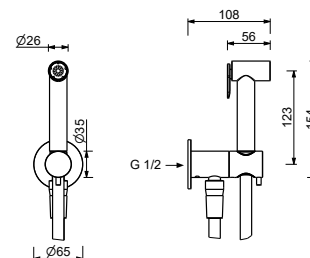

Douchette nettoyage WC

- nettoyage WC
- prise d'eau avec support douchette
- robinets d'arrêt
- rosace rond
- flexible en laiton 120 cm

N.B. liste complète des finitions dans la section Articles Divers à la fin du Tarif