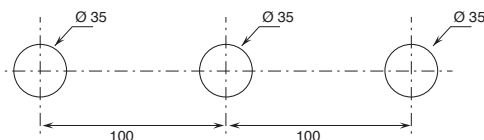

Le mitigeur thermostatique douche à encastrer 3/4" est disponible:

- art. **Y772B+D372A** - 2 sorties

- art. **Y773B+D373A** - 3 sorties

EXEMPLE:

art. **Y773B+D373A**

a) inverseur à rotation avec fermeture - Partant de la position centrale (fermé) tourner droite pour actionner la 1ère sortie, tourner gauche pour actionner la 2ème et 3ème sortie consécutivement.

b) commande pour régler la température.