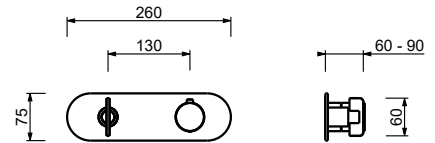

Mitigeur thermostatique douche à encastrer 3/4"

- manettes
- inverseur **2 sorties** à rotation avec arrêt
- seulement installation horizontale
- entrées en 3/4"

Y772B

Partie externe

Matt Gun Metal PVD 28 P5 Y772B
Deep Black PVD 28 S1 Y772B