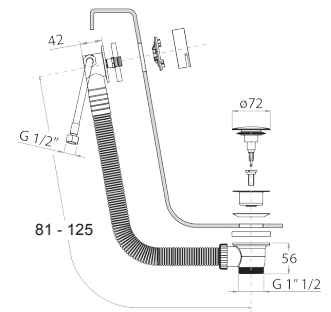

W002

Vidage pour baignoire

- avec manette
- alimentation d'eau par trop-plein
- AVEC VIDAGE

N.B. liste complète des finitions dans la section Articles Divers à la fin du Tarif