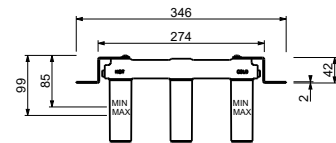

Pièce Partie à encastrer

44 00 R010A