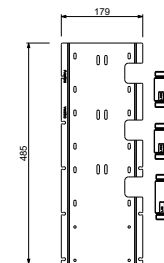

W276

Optionnel : Système "Easy Fix"

Plaques et connexions :

- pour montage horizontal ou vertical facilité pour thermostatiques
- pour montage H500A / D491A (3 PCS) - **3 sorties**