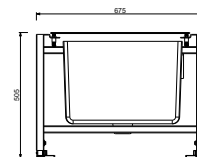

W286

Plaque pour bain-douche sur gorge

- plaque de fixation
- sans plaque de finition

N.B. À compléter avec des revêtements permettant l'accès pour inspection