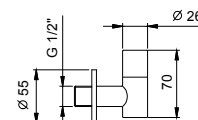

91 P5 9234
91 S1 9234

8364

Paire de filtres

- avec robinet d'arrêt
- filtre (possibilité d'inspection)
- entrée en 1/2"

N.B. liste complète des finitions dans la section Articles Divers à la fin du Tarif

Matt Gun Metal PVD
Deep Black PVD