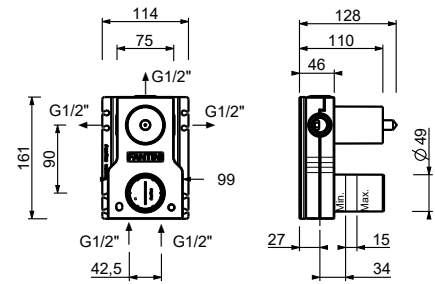

M587A

Pièce Partie à encastrer

44 00 M587A