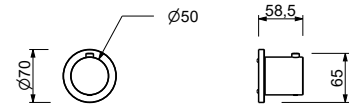

Mitigeur thermostatique douche à encastrer 3/4"

- manette
- entrées en 3/4"
- isolation acoustique

N.B. Ce mitigeur doit toujours être commandé avec robinet d'arrêt : Y790B+D491A

B600B

Partie externe

Matt Gun Metal PVD   26 P5 B600B
Deep Black PVD   26 S1 B600B