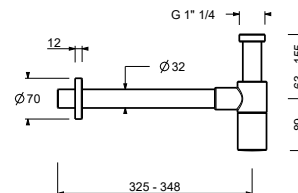

Siphon bouteille

- 1" 1/4
- pour lavabo

N.B. liste complète des finitions dans la section Articles Divers à la fin du Tarif

Matt Gun Metal PVD
Deep Black PVD

91 P5 9234
91 S1 9234