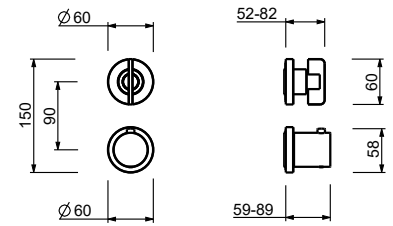

Mitigeur thermostatique douche à encastrer 1/2"

- manettes
- avec rosaces
- inverseur **2 sorties** à rotation
- entrées en 1/2"
- isolation acoustique
- seulement installation verticale

Y523B

Partie externe

Matt Gun Metal PVD   28 P5 Y523B
Deep Black PVD   28 S1 Y523B