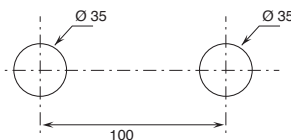

Informations techniques

AL/GARDEN est fourni en série AVEC MANETTE.

Tous les mitigeurs lavabo et bidet sont équipés de **limiteurs de débit** 5 l/min.

PERÇAGE DU SANITAIRE:

- Mitigeurs lavabo et bidet monotrou.

- Mitigeur lavabo 2 trous.

art. Y607W

- Mélangeur lavabo 3 trous.

art. Y407W