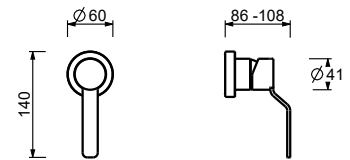

Mitigeur douche à encastrer

- manette
- **1 sortie** en 1/2"
- entrées en 1/2"
- isolation acoustique

Y563B

Partie externe

Matt Gun Metal PVD	28 P5 Y563B
Deep Black PVD	28 S1 Y563B

M063A

Pièce Partie à encastrer

44 00 M063A

Mitigeur douche à encastrer

- manettes
- inverseur **2 sorties** à rotation
- entrées en 1/2"
- isolation acoustique

Y585B