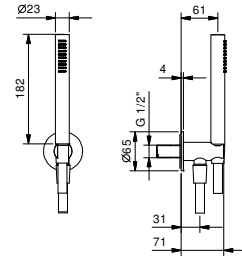

Combiné de douche

- douchette FIT
- prise d'eau avec support douchette
- flexible PVC 150 cm
- entrée en 1/2"

Matt Gun Metal PVD 81 P5 8125
Deep Black PVD 81 S1 8125