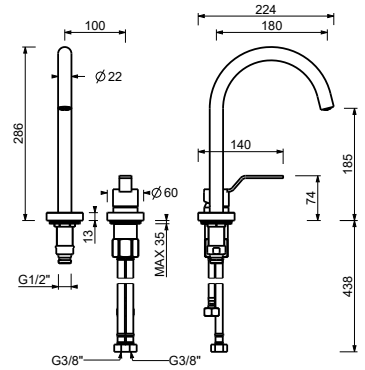

Matt Gun Metal PVD
Deep Black PVD

28 P5 Y407W
28 S1 Y407W

lead ϕ free

Mélangeur lavabo mural

- entraxe bec 20 cm
- manettes
- limiteur de débit 5 l/min à 3 bar
- tête céramique 90°
- entrées en 1/2"
- SANS VIDAGE

- entraxe bec 18 cm
- manette
- limiteur de débit 5 l/min à 3 bar
- flexibles d'alimentation
- SANS VIDAGE

Matt Gun Metal PVD
Deep Black PVD

28 P5 Y607W
28 S1 Y607W

**Mitigeur lavabo mural**

- entraxe bec 20 cm
- manette
- limiteur de débit 5 l/min à 3 bar
- entrées en 1/2"
- SANS VIDAGE