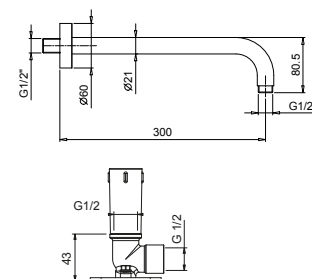

Bras de douche

- longueur 30 cm
- rosace rond
- pour installation murale
- entrée en 1/2"

Matt Gun Metal PVD
Deep Black PVD

81 P5 8080
81 S1 8080

OPTIONNEL: Partie encastrée pour placoplâtre

W046

91 00 W046