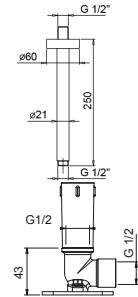

8058

Bras de douche

- longueur 25 cm
- rosace rond
- pour installation plafond
- entrée en 1/2"

Matt Gun Metal PVD 81 P5 8058
Deep Black PVD 81 S1 8058

OPTIONNEL: Partie encastrée pour placoplâtre

W046 91 00 W046