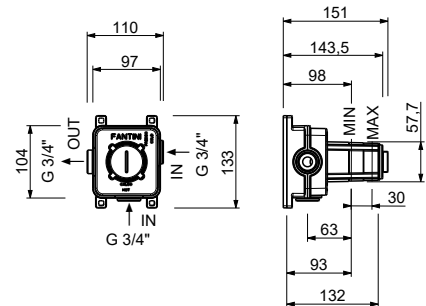

Mitigeur thermostatique douche à encastrer 3/4"

- manette
- entrées en 3/4"
- isolation acoustique

N.B. Ce mitigeur doit toujours être commandé avec robinet d'arrêt : Y790B+D491A

B600B

Partie externe

Matt Gun Metal PVD   26 P5 B600B
Deep Black PVD   26 S1 B600B

H500A

Pièce Partie à encastrer

44 00 H500A