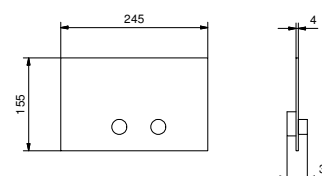

Plaque de déclenchement pour réservoir TECE

- matériel de base : acier
- boutons en relief
- avec boutons ronds
- profondeur minimale : voir les instructions d'installation
- sans fixations visibles

N.B. liste complète des finitions dans la section Articles Divers à la fin du Tarif

N.B. compatible UNIQUEMENT AVEC Tecebox Octa II