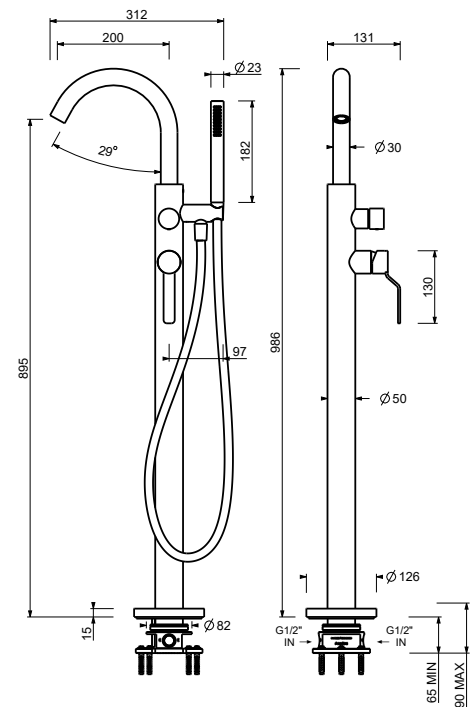

2 sorties

Mélangeur bain-douche à encastrer

- entraxe bec 20 cm
- manettes
- inverseur **2 sorties** à rotation
- douchette FIT
- prise d'eau avec support douchette
- flexible PVC 150 cm
- tête céramique 90°
- entrées en 1/2"

Y419B

Partie externe

Matt Gun Metal PVD 28 P5 Y419B
 Deep Black PVD 28 S1 Y419B

R119A

Pièce Partie à encastrer

44 00 R119A

Mélangeur bain-douche à encastrer

- sans bec
- manettes
- inverseur **2 sorties** à rotation
- douchette FIT
- prise d'eau avec support douchette
- flexible PVC 150 cm
- tête céramique 90°
- entrées en 1/2"

Y417B

Partie externe

Matt Gun Metal PVD 28 P5 Y417B
 Deep Black PVD 28 S1 Y417B

R117A

Pièce Partie à encastrer

44 00 R117A

Mitigeur bain-douche installation au sol

- entraxe bec 20 cm
- manette
- manette ouverture/fermeture avec réglage débit et température douchette
- douchette FIT
- support douchette
- flexible PVC 150 cm
- entrées en 1/2"
- sur colonne

Y580B**Partie externe**

Matt Gun Metal PVD	28 P5 Y580B
Deep Black PVD	28 S1 Y580B

R080A**Pièce Partie à encastrer**

44 00 R080A

Y553F

Mitigeur évier monotrou

- entraxe bec 19,5 cm
- manette
- bec orientable
- douchette extractible mono-jet
- limiteur de débit 8 l/min à 3 bar
- flexibles d'alimentation
- SANS VIDAGE