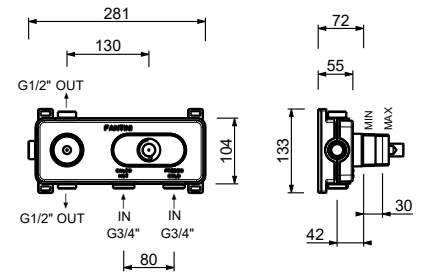

Pièce Partie à encastrer

19 00 D372A