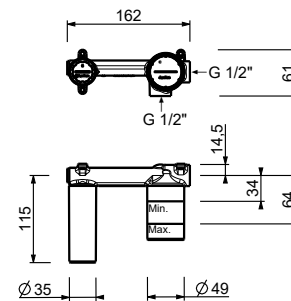

M111A

Piece Partie à encastrer

44 00 M111A