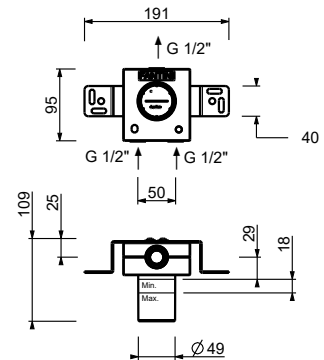

Mitigeur douche à encastrer

- manette
- **1 sortie** en 1/2"
- entrées en 1/2"
- isolation acoustique

Y563B

Partie externe

Matt Gun Metal PVD	28 P5 Y563B
Deep Black PVD	28 S1 Y563B

M063A

Pièce Partie à encastrer

44 00 M063A

Mitigeur douche à encastrer

- manettes
- inverseur **2 sorties** à rotation
- entrées en 1/2"
- isolation acoustique

Y585B