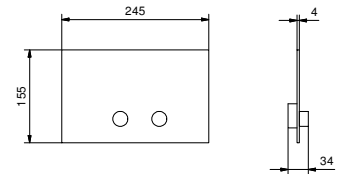

Betätigungsplatte GEBERIT

- Basismaterial: Edelstahl
- Reliefknöpfen
- mit rundem Druckknopf
- ohne sichtbarer Befestigung

Hinweis: vollständige Liste der Oberflächen bei dem Abschnitt Zubehör am Ende der Preisliste

Hinweis: kompatibel NUR MIT Geberit Sigma 8/Sigma 12