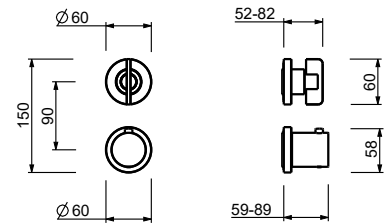

1/2" UP-Thermostatbrausemischer

- Griffe
- mit Rosette
- Drehumsteller **2-Wege**
- 1/2" Eingänge
- Schallschutz
- nur für vertikale Montage

Y523B

AP-Teil

Matt Gun Metal PVD   28 P5 Y523B
Deep Black PVD   28 S1 Y523B