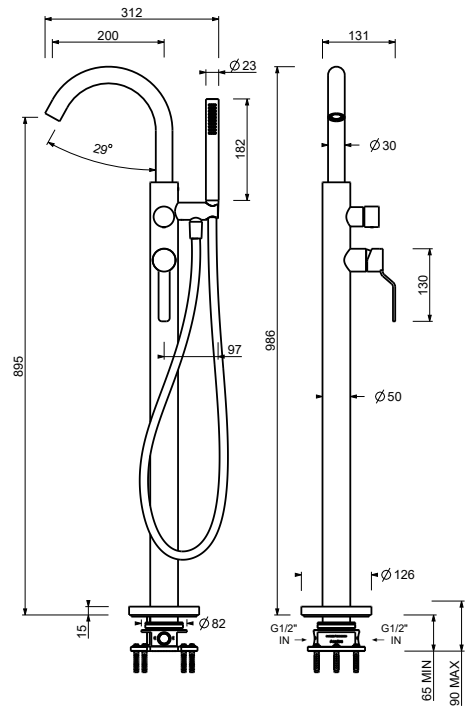

R080A

UP-Teil

44 00 R080A