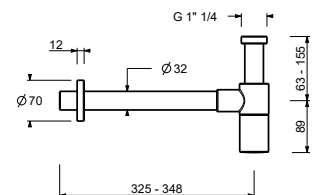

Flaschensiphon

- 1" 1/4
- für Waschbecken

Hinweis: vollständige Liste der Oberflächen bei dem Abschnitt Zubehör am Ende der Preisliste