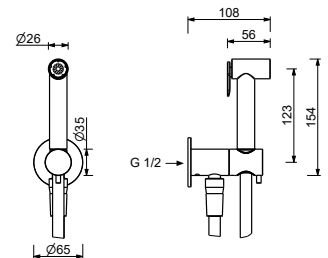

W291

**Hydrobrush**

- für die WC-Reinigung
- Wandbogen mit Brausehalter
- Absperrventil
- runde Rosette
- 120 cm Messingschlauch

**Hinweis: vollständige Liste der Oberflächen bei dem Abschnitt Zubehör am Ende der Preisliste**