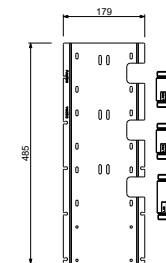

**BEISPIEL FÜR KOMBINATIONEN - 1 AUSGANG**

**BEISPIEL FÜR KOMBINATIONEN - 2 AUSGÄNGE**

91 00 W275

**W276**

**OPTIONAL - "Easy Fix" System**

- Platte und Verbindungen
- für einfache horizontale oder vertikale Thermostatmontage
  - für Montage Art H500A / D491A (3Stk) - **3 Ausgänge**