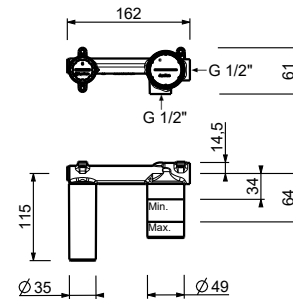

M111A

UP-Teil

44 00 M111A