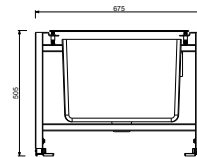

Montageplatte für Wannenrandmischer

- Montageplatte
- ohne Abdeckplatte

Hinweis: Mit Abdeckungen zu versehen, die den Zugang zur Inspektion ermöglichen