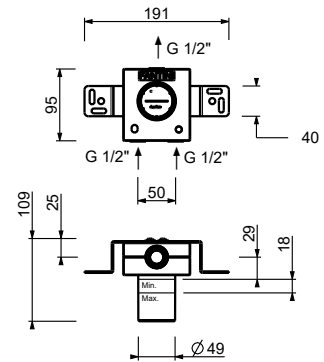

UP-Teil

44 00 M063A