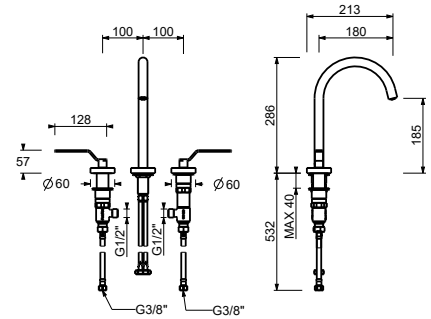

## STANDARDKARTUSCHE

**1-Loch-Küchenmischer***\_Achsabstand Auslauf 19,5 cm*

**Y553F**  
OHNE ABLAUF

**Y407W**  
lead $\phi$ free

**3-Loch-Waschtischmischer**

- Achsabstand Auslauf 18 cm
- Griffe
- Wasserdurchflussbegrenzer auf 5 l/min bei 3 bar
- 90° Keramikventil
- Versorgungsleitung/schläuche
- OHNE ABLAUF