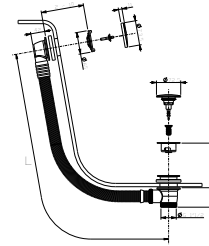

W291

**Hydrobrush**

- für die WC-Reinigung
- Wandbogen mit Brausehalter
- Absperrventil
- runde Rosette
- 120 cm Messingschlauch

**Hinweis: vollständige Liste der Oberflächen bei dem Abschnitt Zubehör am Ende der Preisliste**

Matt Gun Metal PVD  
Deep Black PVD

91 P5 W291  
91 S1 W291

**W001**

**Wannenablauf**

- mit Griff
- MIT ABLAUF

**Hinweis: vollständige Liste der Oberflächen bei dem Abschnitt Zubehör am Ende der Preisliste**