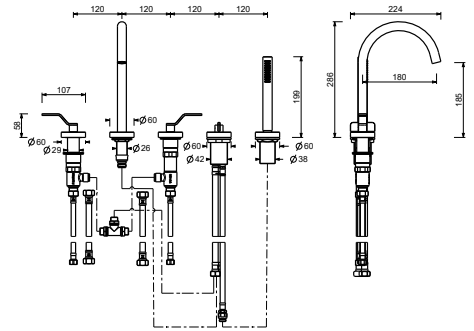

- Achsabstand Auslauf 18 cm
- Griffe
- 5-Loch
- Drehumsteller **2-Wege**
- Handbrause FIT
- Schlauch 150 cm
- 90° Keramikventil
- 1/2" Eingänge
- Versorgungsleitung/schläuche

Matt Gun Metal PVD  
Deep Black PVD