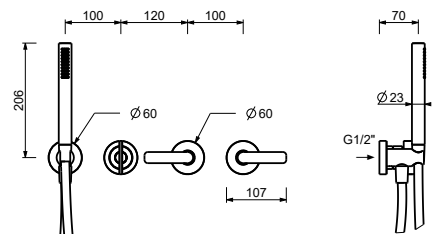

AP-Teil

Matt Gun Metal PVD   28 P5 Y417B
Deep Black PVD   28 S1 Y417B