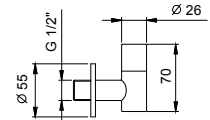

8364

Paar Eckventile

- mit Absperrventil
- leicht zu reinigende Filter
- 1/2" Eingang

Hinweis: vollständige Liste der Oberflächen bei dem Abschnitt Zubehör am Ende der Preisliste