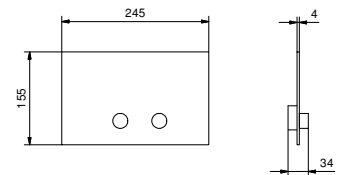

Betätigungsplatte TECE

- Basismaterial: Edelstahl
- Reliefknöpfen
- mit rundem Druckknopf
- Mindesttiefe: siehe Einbauanleitung
- ohne sichtbarer Befestigung

Hinweis: vollständige Liste der Oberflächen bei dem Abschnitt Zubehör am Ende der Preisliste

Hinweis: kompatibel NUR MIT Tecebox Octa II