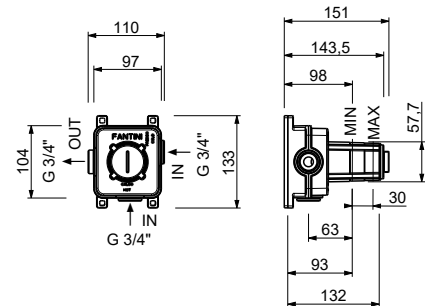

3/4" UP-Thermostatbrausemischer

- Griff
- 3/4" Eingänge
- Schallschutz

Hinweis: Mischer muss immer mit Absperrventil Y790B+D491A bestellt werden

B600B

AP-Teil

Matt Gun Metal PVD   26 P5 B600B
Deep Black PVD   26 S1 B600B

H500A

UP-Teil

44 00 H500A