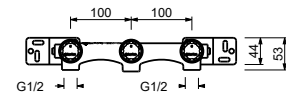

AP-Teil

Matt Gun Metal PVD
Deep Black PVD

28 P5 Y413B
28 S1 Y413B