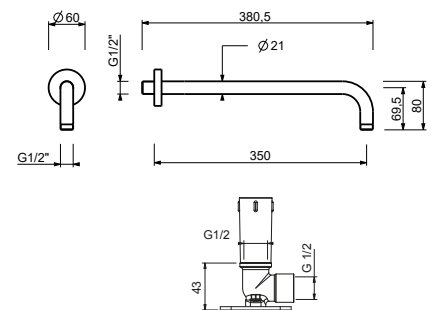

OPTIONAL: UP-Teil für Gipskarton

W046   91 00 W046