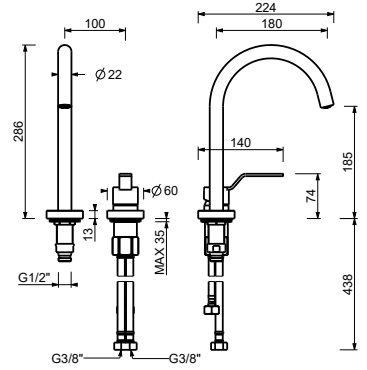

lead $\phi$ free

**2-Loch-Waschtischmischer**

- Achsabstand Auslauf 18 cm
- Griff
- Wasserdurchflussbegrenzer auf 5 l/min bei 3 bar
- Versorgungsleitung/schläuche
- OHNE ABLAUF

Matt Gun Metal PVD  
Deep Black PVD