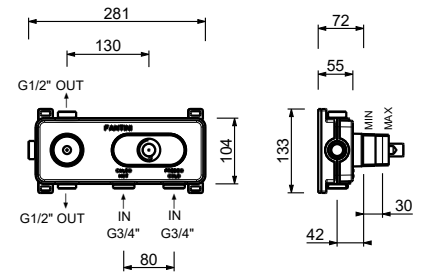

**Y772B**

**AP-Teil**

Matt Gun Metal PVD      28 P5 Y772B  
 Deep Black PVD          28 S1 Y772B

**D372A**

**UP-Teil**

19 00 D372A

**3/4" UP-Thermostatbrausemischer**

- Griffe
- Drehumsteller **3-Wege** mit Absperrung
- nur für horizontale Montage
- 3/4" Eingänge