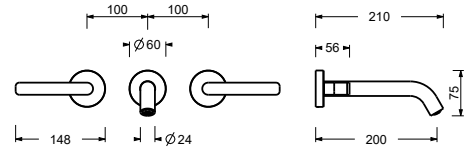

AP-Teil

Matt Gun Metal PVD
Deep Black PVD

28 P5 Y413B
28 S1 Y413B