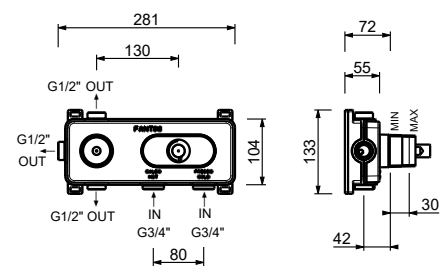

UP-Teil

19 00 D373A