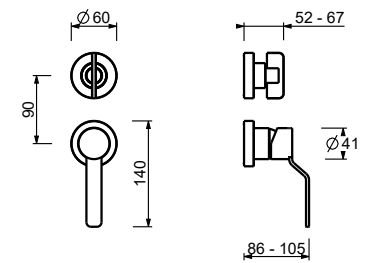

AP-Teil

Matt Gun Metal PVD	28 P5 Y585B
Deep Black PVD	28 S1 Y585B