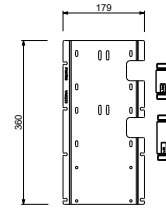

**OPTIONAL - "Easy Fix" System**

- Platte und Verbindungen
- für einfache horizontale oder vertikale Thermostatmontage
  - für Montage Art H500A / D491A - **1 Ausgang**
  - für Montage Art H500A / D491A (2Stk) - **2 Ausgänge**