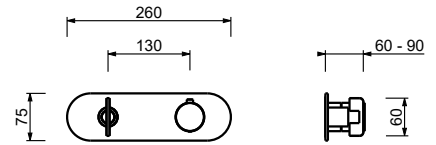

3/4" UP-Thermostatbrausemischer

- Griffe
- Drehumsteller **2-Wege** mit Absperrung
- nur für horizontale Montage
- 3/4" Eingänge

Y772B

AP-Teil

Matt Gun Metal PVD   28 P5 Y772B
Deep Black PVD   28 S1 Y772B