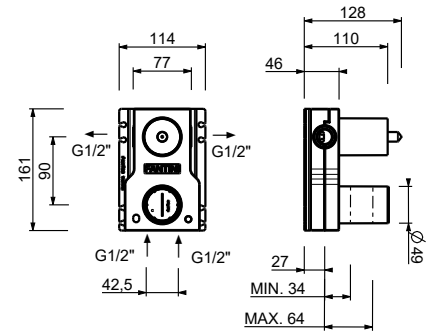

**Y523B**

**AP-Teil**

Matt Gun Metal PVD      28 P5 Y523B  
 Deep Black PVD          28 S1 Y523B

**M523A**

**UP-Teil**

44 00 M523A

**1/2" UP-Thermostatbrausemischer**

- Griffe
- mit Rosette
- Drehumsteller **2-Wege**
- 1/2" Eingänge
- Schallschutz
- nur für horizontale Montage