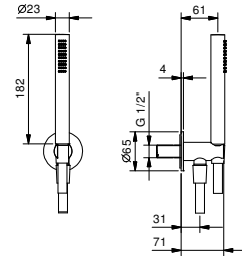

**W046** 91 00 W046

8125

**Brauseset**

- Handbrause FIT
- Wandbogen mit Brausehalter
- Schlauch PVC 150 cm
- 1/2" Eingang

Matt Gun Metal PVD 81 P5 8125  
 Deep Black PVD 81 S1 8125

KOMBINATION.1	Art.	Beschreibung	Serienoberfläche	
	8080	Brausearm	P5	Matt Gun Metal PVD
	8053	Regenkopfbrause	S1	Deep Black PVD
	Y585B+M585A	UP-Brausemischer		
	8125	Brauseset		
				