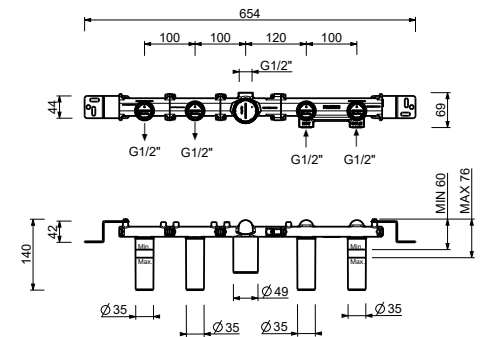

UP-Teil

44 00 R119A