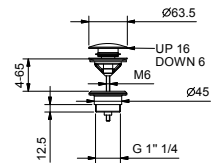

28 P5 Y553F  
28 S1 Y553F

ZUBEHÖR

8434

**Ablauf**

- 1" 1/4
- Druckverschluss
- für Waschbecken ohne Überlaufloch
- für Waschbecken mit Überlaufloch
- Universell

**Hinweis: vollständige Liste der Oberflächen bei dem Abschnitt Zubehör am Ende der Preisliste**