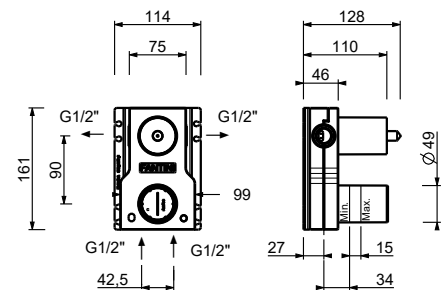

UP-Teil

44 00 M585A