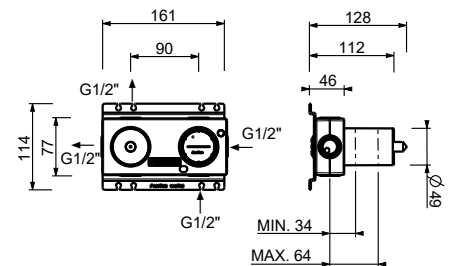

**Y523B**

**AP-Teil**

Matt Gun Metal PVD      28 P5 Y523B  
 Deep Black PVD          28 S1 Y523B

**M623A**

**UP-Teil**

44 00 M623A

**3/4" UP-Thermostatbrausemischer**

- Griffe
- Drehumsteller **2-Wege** mit Absperrung
- nur für horizontale Montage
- 3/4" Eingänge