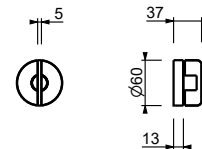

AP-Teil

Matt Gun Metal PVD   28 P5 Y790B
Deep Black PVD   28 S1 Y790B