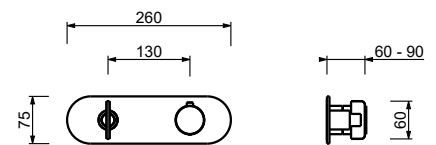

AP-Teil

Matt Gun Metal PVD   28 P5 Y773B
Deep Black PVD   28 S1 Y773B