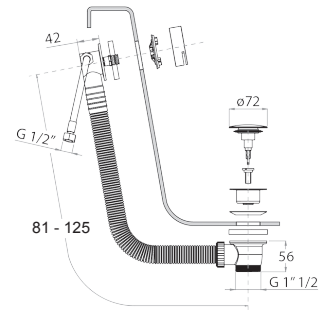

Matt Gun Metal PVD  
Deep Black PVD

91 P5 W001  
91 S1 W001

**W002**

**Wannenablauf**

- mit Griff
- Überlaufgarnitur mit Füllfunktion
- MIT ABLAUF

**Hinweis: vollständige Liste der Oberflächen bei dem Abschnitt Zubehör am Ende der Preisliste**