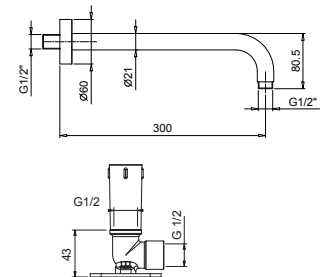

OPTIONAL: UP-Teil für Gipskarton

W046   91 00 W046