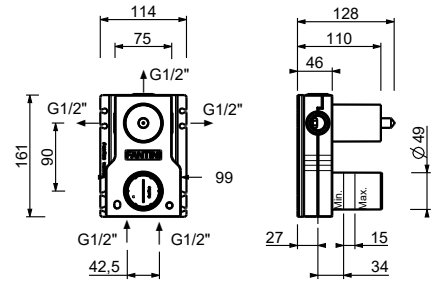

**AP-Teil**

Matt Gun Metal PVD	28 P5 Y587B
Deep Black PVD	28 S1 Y587B

**M587A**

**UP-Teil**

44 00 M587A

**1/2" UP-Thermostatbrausemischer**

- Griffe
- mit Rosette
- Drehumsteller **2-Wege**
- 1/2" Eingänge
- Schallschutz
- nur für vertikale Montage