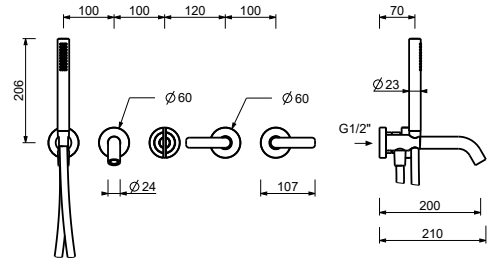

UP-Wannenmischer

- Achsabstand Auslauf 20 cm
- Griffe
- Drehumsteller **2-Wege**
- Handbrause FIT
- Wandbogen mit Brausehalter
- Schlauch PVC 150 cm
- 90° Keramikventil
- 1/2" Eingänge

Y419B

AP-Teil

Matt Gun Metal PVD   28 P5 Y419B
Deep Black PVD   28 S1 Y419B