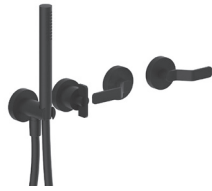

UP-Wannenmischer

_1/2" Eingänge

Y417B+R117A

2 Ausgänge