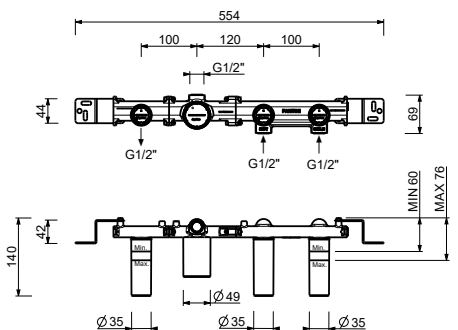

UP-Teil

44 00 R117A