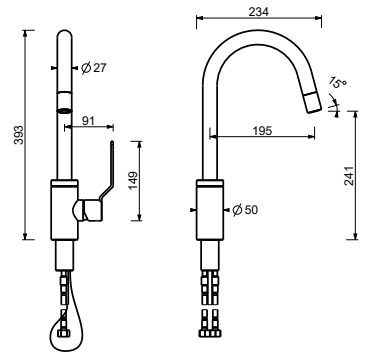

28 P5 Y465  
28 S1 Y465

**Y467**

**Wannenrandmischer**

- ohne Auslauf
- Griffe
- 4-Loch
- Drehumsteller **2-Wege**
- Handbrause FIT
- Schlauch 150 cm
- 90° Keramikventil
- 1/2" Eingänge
- Versorgungsleitung/schläuche

Matt Gun Metal PVD  
Deep Black PVD

28 P5 Y467  
28 S1 Y467

**Bodenstand-Wannenmischer**

- Achsabstand Auslauf 20 cm
- Griff
- Griff (Auf / Zu) mit Mengen- und Temperaturregelung
- Handbrause FIT
- Handbrausehalter
- Schlauch PVC 150 cm
- 1/2" Eingänge
- auf Fuß

**Y580B**

**AP-Teil**

Matt Gun Metal PVD	28 P5 Y580B
Deep Black PVD	28 S1 Y580B

**R080A**

**UP-Teil**

44 00 R080A

Y553F

**1-Loch-Küchenmischer**

- Achsabstand Auslauf 19,5 cm
- Griff
- Schwenkauslauf
- herausziehbare Handbrause, einstrahlig
- Wasserdurchflussbegrenzer auf 8 l/min bei 3 bar
- Versorgungsleitung/schläuche
- OHNE ABLAUF

Matt Gun Metal PVD  
Deep Black PVD