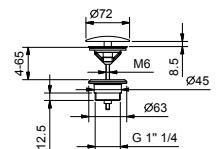

Ablauf

- 1" 1/4
- für Waschbecken ohne Überlaufloch
- für Waschbecken mit Überlaufloch
- offener Abfluss
- Universell

Hinweis: vollständige Liste der Oberflächen bei dem Abschnitt Zubehör am Ende der Preisliste

Matt Gun Metal PVD
Deep Black PVD

91 P5 8435
91 S1 8435

9234