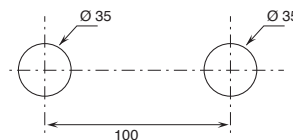

Technische Hinweise

AL/GARDEN wird standardmäßig MIT GRIFF geliefert.

Wasch- und Bidet-Mischer sind mit einem **Perlator** bis zu 5 l/min ausgestattet.

BOHRLÖCHER FÜR ARMATUREN IN WASCHTISCHEN:

- Einloch-Waschtisch und Bidetmischer.

- 2-Griff-Waschtischarmaturen.

Art. Y607W

- 3-Loch-Waschtischarmaturen.

Art. Y407W