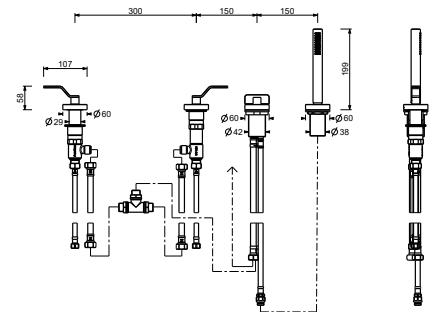

- Achsabstand Auslauf 18 cm
- Griffe
- 5-Loch
- Drehumsteller **2-Wege**
- Handbrause FIT
- Schlauch 150 cm
- 90° Keramikventil
- 1/2" Eingänge
- Versorgungsleitung/schläuche

Matt Gun Metal PVD  
Deep Black PVD

28 P5 Y465  
28 S1 Y465

**Y467**

**Wannenrandmischer**

- ohne Auslauf
- Griffe
- 4-Loch
- Drehumsteller **2-Wege**
- Handbrause FIT
- Schlauch 150 cm
- 90° Keramikventil
- 1/2" Eingänge
- Versorgungsleitung/schläuche