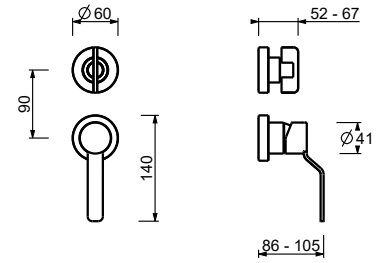

UP-Brausemischer

- Griffe
- Drehumsteller **3-Wege**
- 1/2" Eingänge
- Schallschutz

Y587B

AP-Teil

Matt Gun Metal PVD	28 P5 Y587B
Deep Black PVD	28 S1 Y587B