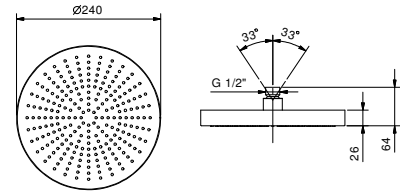

8053

Regenkopfbrause

- Ø 24 cm
- Basismaterial: Edelstahl
- Wasserdurchflussbegrenzer auf 12 l/min bei 3 bar
- Antikalksystem
- 1/2" Eingang
- Rückflussverhinderer

**Hinweis: Nötige Bedingungen für korrektes Funktionieren:
Mindestzufuhr: 10 l/min**