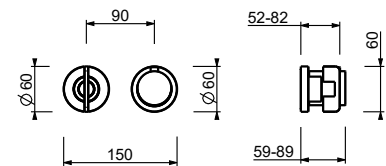

AP-Teil

Matt Gun Metal PVD   28 P5 Y523B
Deep Black PVD   28 S1 Y523B