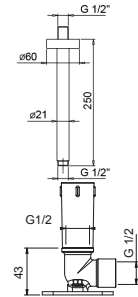

**OPTIONAL: UP-Teil für Gipskarton**

**W046**    91 00 W046

8058

**Brausearm**

- Länge 25 cm
- runde Rosette
- Deckenmontage
- 1/2" Eingang

Matt Gun Metal PVD 81 P5 8058  
 Deep Black PVD 81 S1 8058

**OPTIONAL: UP-Teil für Gipskarton**

**W046** 91 00 W046

8125

**Brauseset**

- Handbrause FIT
- Wandbogen mit Brausehalter
- Schlauch PVC 150 cm
- 1/2" Eingang

Matt Gun Metal PVD 81 P5 8125  
 Deep Black PVD 81 S1 8125

KOMBINATION.1	Art.	Beschreibung	Serienoberfläche	
	8080	Brausearm	P5	Matt Gun Metal PVD
	8053	Regenkopfbrause	S1	Deep Black PVD
	Y585B+M585A	UP-Brausemischer		
	8125	Brauseset		
				