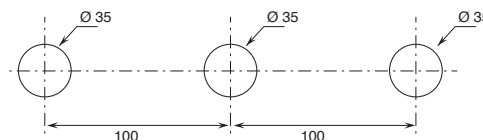

### BOHRLÖCHER FÜR ARMATUREN IN WASCHTISCHEN:

- Einloch-Waschtisch und Bidetmischer.

- 2-Griff-Waschtischarmaturen.

Art. Y607W

- 3-Loch-Waschtischarmaturen.

Art. Y407W