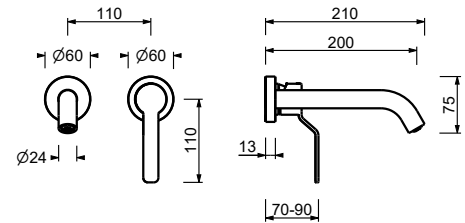

Y513B

AP-Teil

Matt Gun Metal PVD
Deep Black PVD

28 P5 Y513B
28 S1 Y513B