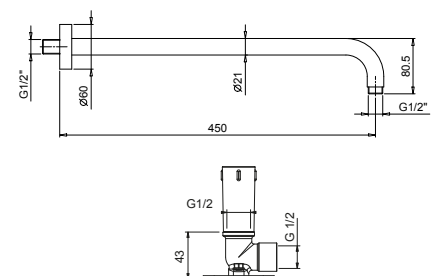

OPTIONAL: UP-Teil für Gipskarton

W046   91 00 W046