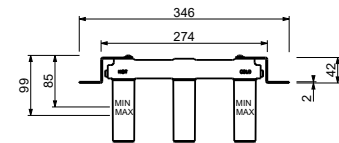

UP-Teil

44 00 R010A