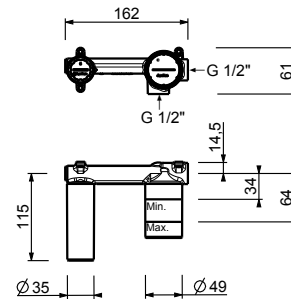

M111A

Parte empotrable

44 00 M111A