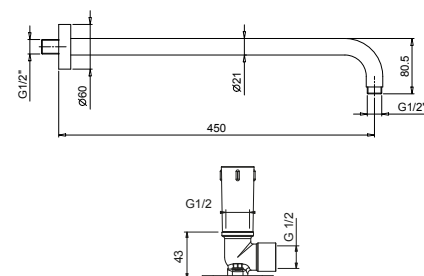

Brazo ducha

- longitud 45 cm
- embellecedor redondo
- para instalación a pared
- entrada de 1/2"

Matt Gun Metal PVD
Deep Black PVD

81 P5 8059
81 S1 8059

**OPCIONAL: Parte empotrable para cartón-yeso
W046**

91 00 W046