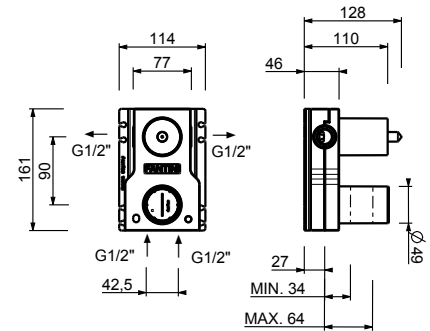

Y523B

Parte externa

Matt Gun Metal PVD 28 P5 Y523B
 Deep Black PVD 28 S1 Y523B

M523A

Parte empotrable

44 00 M523A

Monomando termostático ducha empotrado 1/2"

- manetas
- con embellecedores
- desviador giratorio **2 salidas**
- entradas de 1/2"
- aislamiento acústico
- solo para montaje horizontal