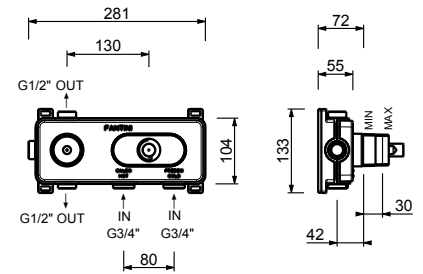

Y772B

Parte externa

Matt Gun Metal PVD 28 P5 Y772B
 Deep Black PVD 28 S1 Y772B

D372A

Parte empotrable

19 00 D372A

Monomando termostático ducha empotrado 3/4"

- manetas
- desviador giratorio con cierre **3 salidas**
- solo para montaje horizontal
- entradas de 3/4"