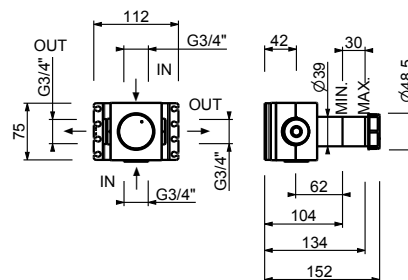

Llave de paso 3/4"

- maneta
- cartucho cerámico 90°
- entradas de 3/4"
- aislamiento acústico

Y790B

Parte externa

Matt Gun Metal PVD 28 P5 Y790B
 Deep Black PVD 28 S1 Y790B

D491A

Parte empotrable

19 00 D491A