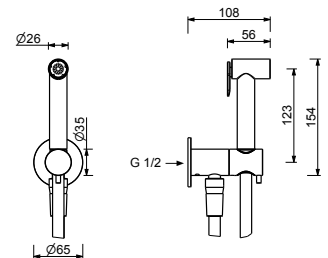

Matt Gun Metal PVD 91 P5 W291
Deep Black PVD 91 S1 W291