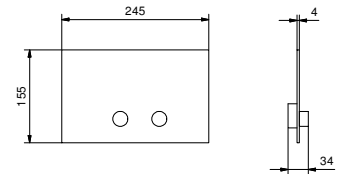

Placa y pulsador descarga inodoro GEBERIT

- material básico: acero
- pulsadores en relieve
- con pulsadores redondos
- sin fijaciones visibles

N.B. listado completo de los acabados en la sección accesorios diversos al final de la tarifa

N.B. compatible SOLO CON Geberit Sigma 8/Sigma 12