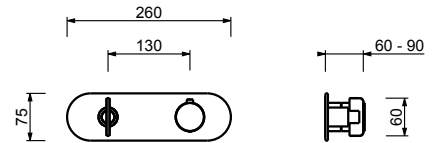

Monomando termostático ducha empotrado 3/4"

- manetas
- desviador giratorio con cierre **2 salidas**
- solo para montaje horizontal
- entradas de 3/4"

Y772B

Parte externa

Matt Gun Metal PVD   28 P5 Y772B
Deep Black PVD   28 S1 Y772B