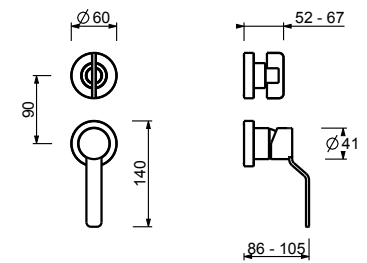

Parte externa

Matt Gun Metal PVD	28 P5 Y585B
Deep Black PVD	28 S1 Y585B