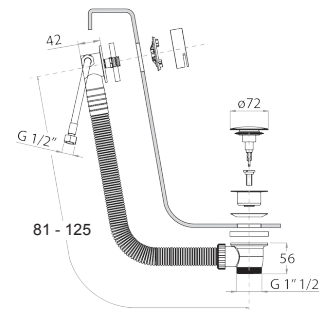

Columna desagüe bañera

- con maneta
- salida de agua en el rebosadero
- CON DESAGÜE

N.B. listado completo de los acabados en la sección accesorios diversos al final de la tarifa