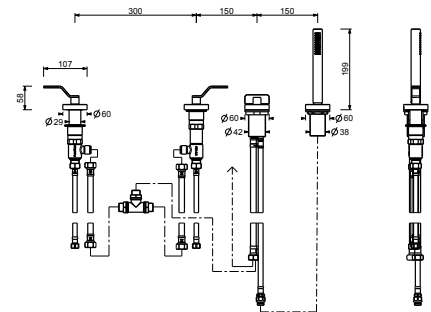

Matt Gun Metal PVD
Deep Black PVD

28 P5 Y467
28 S1 Y467