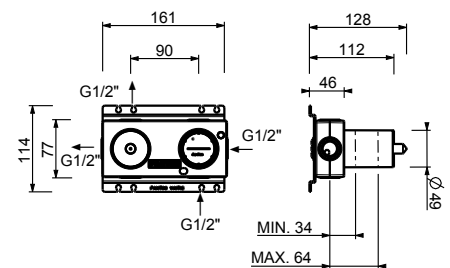

Y523B

Parte externa

Matt Gun Metal PVD 28 P5 Y523B
 Deep Black PVD 28 S1 Y523B

M623A

Parte empotrable

44 00 M623A

Monomando termostático ducha empotrado 3/4"

- manetas
- desviador giratorio con cierre **2 salidas**
- solo para montaje horizontal
- entradas de 3/4"