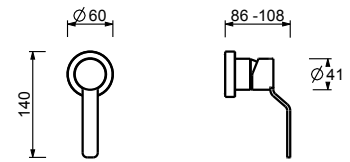

Monomando ducha empotrado

- maneta
- **1 salida** de 1/2"
- entradas de 1/2"
- aislamiento acústico

Y563B

Parte externa

Matt Gun Metal PVD	28 P5 Y563B
Deep Black PVD	28 S1 Y563B