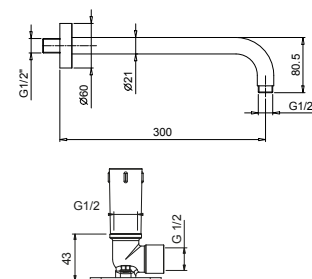

Matt Gun Metal PVD
Deep Black PVD

81 P5 8053
81 S1 8053

8080

Brazo ducha

- longitud 30 cm
- embellecedor redondo
- para instalación a pared
- entrada de 1/2"

Matt Gun Metal PVD
Deep Black PVD

81 P5 8080
81 S1 8080

**OPCIONAL: Parte empotrable para cartón-yeso
W046**

91 00 W046

8167

Brazo ducha

- longitud 35 cm
- embellecedor redondo
- para instalación a pared
- entrada de 1/2"

Matt Gun Metal PVD
Deep Black PVD

81 P5 8167
81 S1 8167