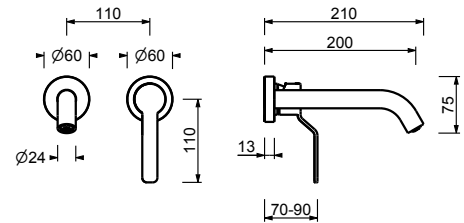

Monomando lavabo a pared

- distancia a chorro 20 cm
- maneta
- limitador de caudal 5 l/m a 3 bar
- entradas de 1/2"
- SIN DESAGÜE

Y513B

Parte externa

Matt Gun Metal PVD
Deep Black PVD

28 P5 Y513B
28 S1 Y513B