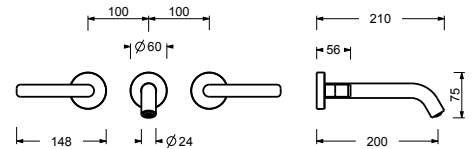

Y413B

Parte externa

Matt Gun Metal PVD
Deep Black PVD

28 P5 Y413B
28 S1 Y413B