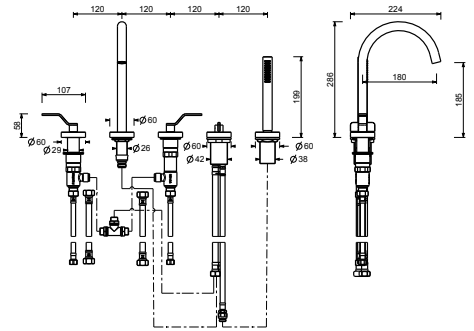

- distancia a chorro 18 cm
- manetas
- 5 agujeros
- desviador giratorio **2 salidas**
- teleducha FIT
- flexo 150 cm
- cartucho cerámico 90°
- entradas de 1/2"
- flexos de alimentación

Matt Gun Metal PVD
Deep Black PVD