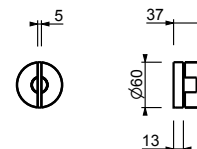

Y790B

Parte externa

Matt Gun Metal PVD   28 P5 Y790B
Deep Black PVD   28 S1 Y790B