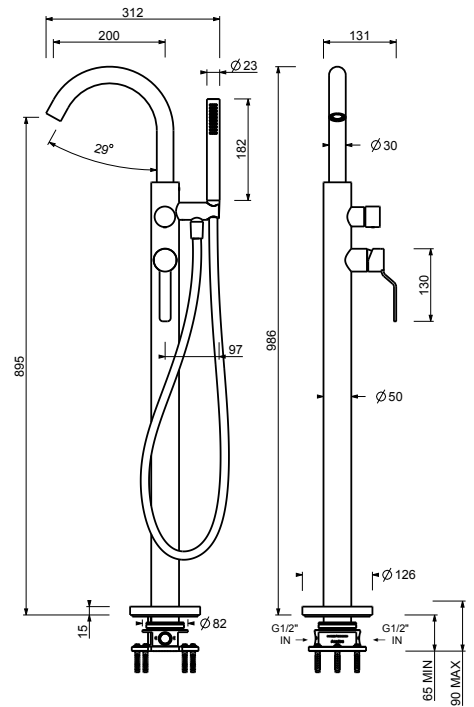

Parte empotrable

44 00 R080A