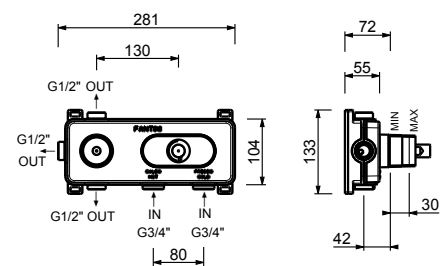

Y773B

Parte externa

Matt Gun Metal PVD 28 P5 Y773B
 Deep Black PVD 28 S1 Y773B

D373A

Parte empotrable

19 00 D373A

Monomando termostático ducha empotrado 3/4"

- maneta
- entradas de 3/4"
- aislamiento acústico