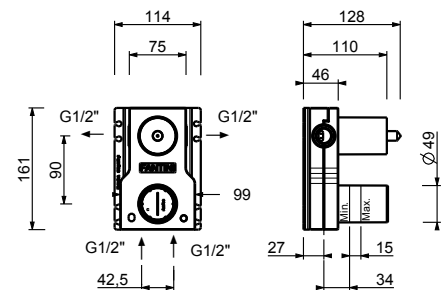

Y585B

Parte externa

Matt Gun Metal PVD	28 P5 Y585B
Deep Black PVD	28 S1 Y585B

M585A

Parte empotrable

44 00 M585A

Monomando ducha empotrado

- manetas
- desviador giratorio **3 salidas**
- entradas de 1/2"
- aislamiento acústico