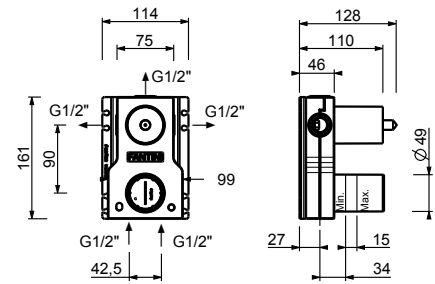

Y587B

Parte externa

Matt Gun Metal PVD	28 P5 Y587B
Deep Black PVD	28 S1 Y587B

M587A

Parte empotrable

44 00 M587A

Monomando termostático ducha empotrado 1/2"

- manetas
- con embellecedores
- desviador giratorio **2 salidas**
- entradas de 1/2"
- aislamiento acústico
- solo para montaje vertical