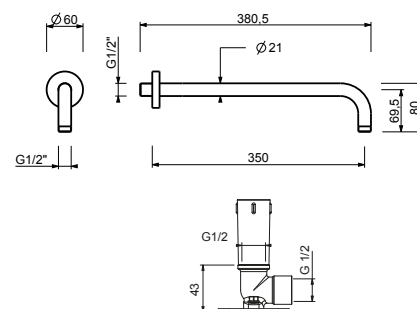

Matt Gun Metal PVD
Deep Black PVD

81 P5 8053
81 S1 8053

8080

Brazo ducha

- longitud 30 cm
- embellecedor redondo
- para instalación a pared
- entrada de 1/2"

Matt Gun Metal PVD
Deep Black PVD

81 P5 8080
81 S1 8080

**OPCIONAL: Parte empotrable para cartón-yeso
W046**

91 00 W046

8167

Brazo ducha

- longitud 35 cm
- embellecedor redondo
- para instalación a pared
- entrada de 1/2"

Matt Gun Metal PVD
Deep Black PVD

81 P5 8167
81 S1 8167

**OPCIONAL: Parte empotrable para cartón-yeso
W046**

91 00 W046

8059

Brazo ducha

- longitud 45 cm
- embellecedor redondo
- para instalación a pared
- entrada de 1/2"

Matt Gun Metal PVD
Deep Black PVD

81 P5 8059
81 S1 8059