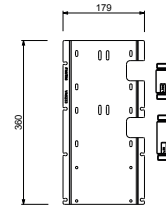

W275

Opcional - Sistema Easy Fix

placa y conexiones

• para instalación facilitada horizontal o vertical termostáticos

- para instalación art. H500A / D491A - **1 salida**
- para instalación art. H500A / D491A - **2 salidas**