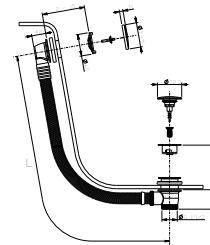

W001

Columna desagüe bañera

- con maneta
- CON DESAGÜE

N.B. listado completo de los acabados en la sección accesorios diversos al final de la tarifa