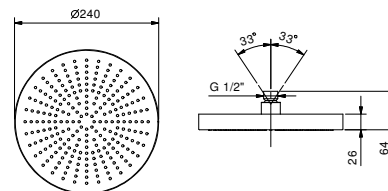

Matt Gun Metal PVD
Deep Black PVD

81 P5 8053
81 S1 8053

8080

Brazo ducha

- longitud 30 cm
- embellecedor redondo
- para instalación a pared
- entrada de 1/2"

Matt Gun Metal PVD
Deep Black PVD

81 P5 8080
81 S1 8080