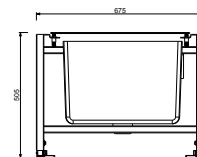

Estructura para bañera repisa

- placa de montaje
- sin placa embellecedora

Nota: A completar con revestimientos que permitan el acceso para inspección