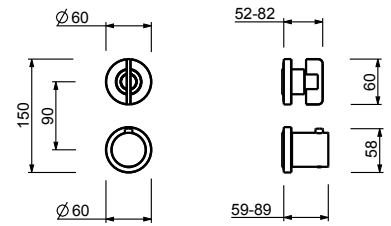

Monomando termostático ducha empotrado 1/2"

- manetas
- con embellecedores
- desviador giratorio **2 salidas**
- entradas de 1/2"
- aislamiento acústico
- solo para montaje vertical

Y523B

Parte externa

Matt Gun Metal PVD   28 P5 Y523B
Deep Black PVD   28 S1 Y523B