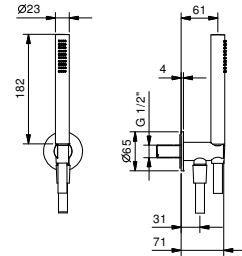

**OPCIONAL: Parte empotrable para cartón-yeso
W046**

91 00 W046

8059

Brazo ducha

- longitud 45 cm
- embellecedor redondo
- para instalación a pared
- entrada de 1/2"

Matt Gun Metal PVD
Deep Black PVD

81 P5 8059
81 S1 8059

**OPCIONAL: Parte empotrable para cartón-yeso
W046**

91 00 W046

8058

Brazo ducha

- longitud 25 cm
- embellecedor redondo
- para instalación a techo
- entrada de 1/2"

Matt Gun Metal PVD 81 P5 8058
 Deep Black PVD 81 S1 8058

OPCIONAL: Parte empotrable para cartón-yeso

W046 91 00 W046

8125

Conjunto de ducha

- teleducha FIT
- toma de agua y soporte teleducha
- flexo PVC 150 cm
- entrada de 1/2"

Matt Gun Metal PVD 81 P5 8125
 Deep Black PVD 81 S1 8125