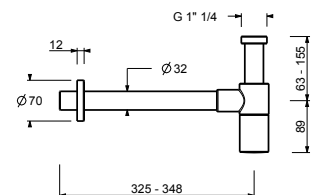

91 P5 9234
91 S1 9234

8364

Pareja de llaves de escuadra con filtro

- con cierre
- filtro inspeccionable
- entrada de 1/2"

N.B. listado completo de los acabados en la sección accesorios diversos al final de la tarifa