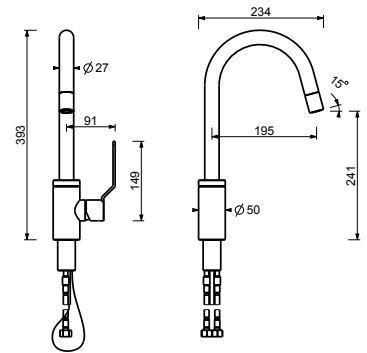

Y580B

Parte externa

Matt Gun Metal PVD	28 P5 Y580B
Deep Black PVD	28 S1 Y580B

R080A

Parte empotrable

44 00 R080A

Y553F

Monomando cocina

- distancia a chorro 19,5 cm
- maneta
- caño giratorio
- teleducha extraible monojet
- limitador de caudal 8 l/m a 3 bar
- flexos de alimentación
- SIN DESAGÜE

Matt Gun Metal PVD
Deep Black PVD

28 P5 Y553F
28 S1 Y553F