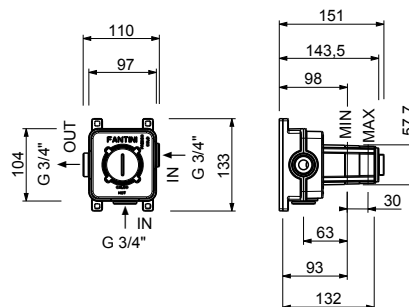

NOTA: El mezclador no tiene cierre, debe ser pedido siempre con la llave de paso Y790B+D491A

B600B

Parte externa

Matt Gun Metal PVD 26 P5 B600B
 Deep Black PVD 26 S1 B600B

H500A

Parte empotrable

44 00 H500A