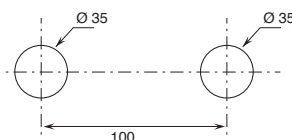

Información técnica

AL/GARDEN se suministra de serie CON M ANETA.

Los monomandos lavabo se suministran con **limitadores de 5 l/min.**

AGUJEROS PARA INSTALACIÓN EN ENCIMERAS:

- Monomando de lavabo y bidé.

- Monomando de lavabo 2 elementos.

art. Y607W

- Batería lavabo 3 elementos.

art. Y407W