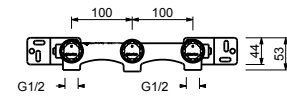

Y413B

Parte externa

Matt Gun Metal PVD
Deep Black PVD

28 P5 Y413B
28 S1 Y413B