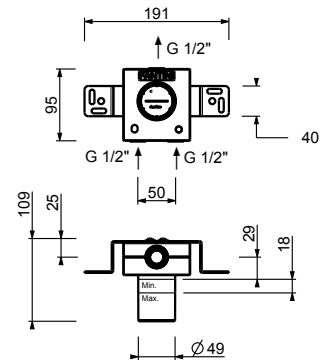

Parte empotrable

44 00 M063A