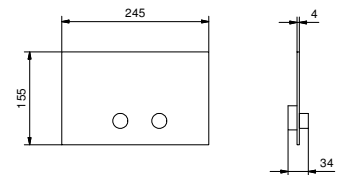

Placa y pulsador descarga inodoro TECE

- material básico: acero
- pulsadores en relieve
- con pulsadores redondos
- profundidad mínima: consultar las instrucciones de montaje
- sin fijaciones visibles

N.B. listado completo de los acabados en la sección accesorios diversos al final de la tarifa

N.B. compatible SOLO CON Tecebox Octa II

Matt Gun Metal PVD 91 P5 W216
Deep Black PVD 91 S1 W216

W291

Hidro WC

- para limpieza WC
- toma de agua y soporte teleducha
- llave de cierre
- embellecedor redondo
- flexos en latón 120 cm

N.B. listado completo de los acabados en la sección accesorios diversos al final de la tarifa