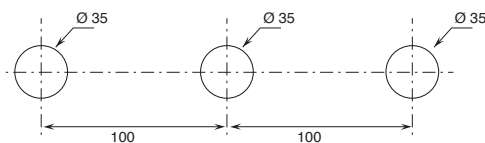

El monomando termostático ducha empotrado 3/4" está disponible:

- art. Y772B+D372A - 2 salidas

- art. Y773B+D373A - 3 salidas