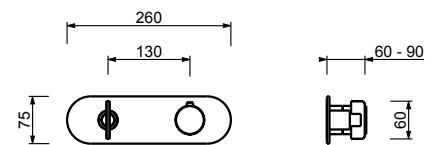

Parte externa

Matt Gun Metal PVD   28 P5 Y773B
Deep Black PVD   28 S1 Y773B