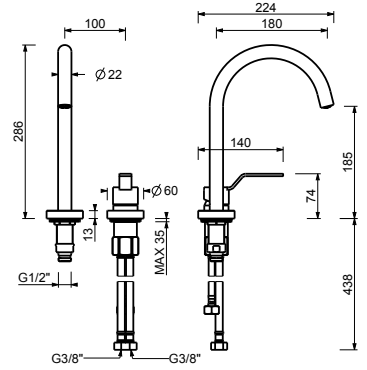

Y607W

lead ϕ free

Monomando lavabo 2 elementos

- distancia a chorro 18 cm
- maneta
- limitador de caudal 5 l/m a 3 bar
- flexos de alimentación
- SIN DESAGÜE