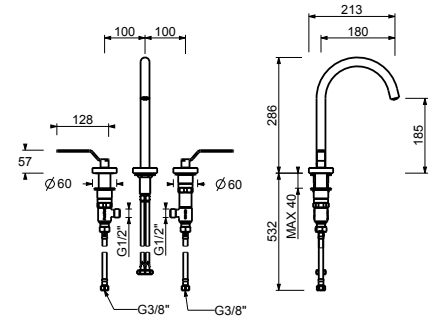

CARTUCHO TRADICIONAL

Monomando cocina*_longitud caño 19,5 cm*

Y553F
SIN DESAGÜE

Y407W
lead ϕ free

Batería lavabo 3 elementos

- distancia a chorro 18 cm
- manetas
- limitador de caudal 5 l/m a 3 bar
- cartucho cerámico 90°
- flexos de alimentación
- SIN DESAGÜE

Matt Gun Metal PVD
Deep Black PVD

28 P5 Y407W
28 S1 Y407W

lead ϕ free

Batería lavabo a pared

- distancia a chorro 20 cm
- manetas
- limitador de caudal 5 l/m a 3 bar
- cartucho cerámico 90°
- entradas de 1/2"
- SIN DESAGÜE