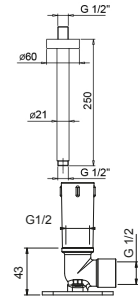

8058

Brazo ducha

- longitud 25 cm
- embellecedor redondo
- para instalación a techo
- entrada de 1/2"

Matt Gun Metal PVD 81 P5 8058
Deep Black PVD 81 S1 8058

OPCIONAL: Parte empotrable para cartón-yeso

W046 91 00 W046