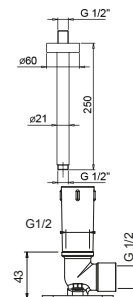

8058

Braccio doccia

- lunghezza 25 cm
- rosone tondo
- per installazione a soffitto
- ingresso da 1/2"

Matt Gun Metal PVD 81 P5 8058
Deep Black PVD 81 S1 8058

OPTIONAL: Parte da incasso per cartongesso

W046 91 00 W046