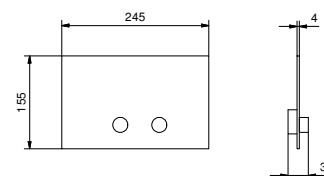

Placca di comando per cassette di scarico GEBERIT

- materiale di base: acciaio
- comandi a rilievo
- con pulsanti tondi
- senza fissaggi a vista

N.B. elenco completo delle finiture nella sezione articoli vari in fondo al listino

N.B. compatibile SOLO CON Geberit Sigma 8/Sigma 12