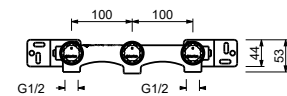

Y413B

Parte esterna

Matt Gun Metal PVD
Deep Black PVD

28 P5 Y413B
28 S1 Y413B