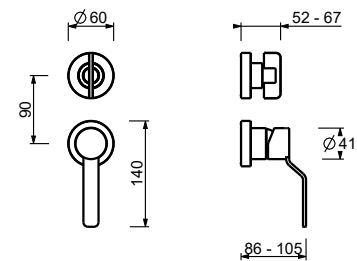

Parte esterna

Matt Gun Metal PVD	28 P5 Y585B
Deep Black PVD	28 S1 Y585B