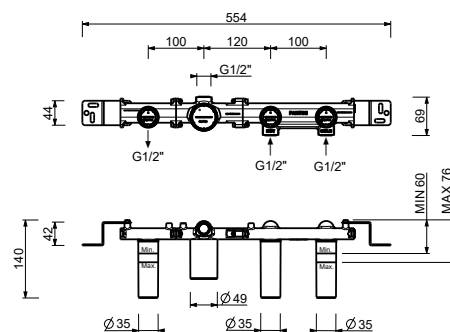

**Y417B**

**Parte esterna**

Matt Gun Metal PVD	28 P5 Y417B
Deep Black PVD	28 S1 Y417B

**R117A**

**Parte da incasso**

44 00 R117A

**Miscelatore vasca da pavimento**

- interasse bocca 20 cm
- maniglia
- maniglia apri/chiedi con regolazione portata e temperatura
- doccetta
- doccetta FIT
- supporto doccetta
- flessibile PVC 150 cm
- ingressi da 1/2"
- su colonna