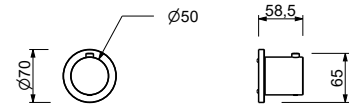

Miscelatore termostatico doccia incasso 3/4"

- maniglia
- ingressi da 3/4"
- isolamento acustico

N.B. il miscelatore deve essere sempre ordinato con il rubinetto di arresto Y790B+D491A

B600B

Parte esterna

Matt Gun Metal PVD   26 P5 B600B
Deep Black PVD   26 S1 B600B