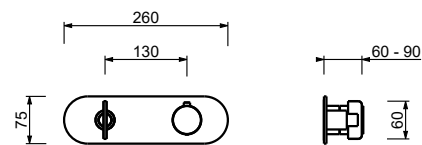

Parte esterna

Matt Gun Metal PVD   28 P5 Y773B
Deep Black PVD   28 S1 Y773B