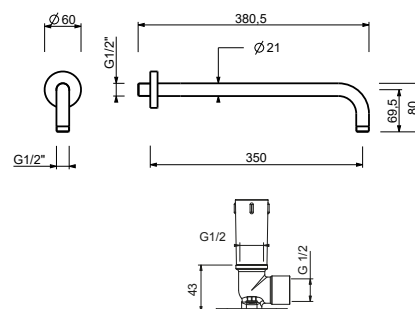

Braccio doccia

- lunghezza 35 cm
- rosone tondo
- per installazione a parete
- ingresso da 1/2"

Matt Gun Metal PVD
Deep Black PVD

81 P5 8167
81 S1 8167

OPTIONAL: Parte da incasso per cartongesso

W046

91 00 W046