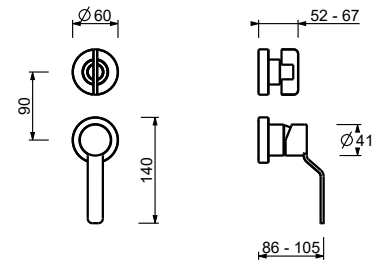

Miscelatore doccia incasso

- maniglie
- deviatore a rotazione a **3 uscite**
- ingressi da 1/2"
- isolamento acustico

Y587B

Parte esterna

Matt Gun Metal PVD	28 P5 Y587B
Deep Black PVD	28 S1 Y587B