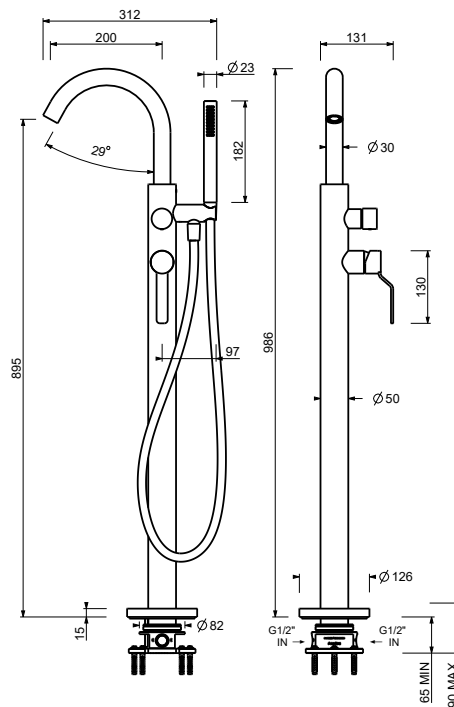

**Y417B**

**Parte esterna**

Matt Gun Metal PVD	28 P5 Y417B
Deep Black PVD	28 S1 Y417B

**R117A**

**Parte da incasso**

44 00 R117A

**Miscelatore vasca da pavimento**

- interasse bocca 20 cm
- maniglia
- maniglia apri/chiedi con regolazione portata e temperatura
- doccetta
- doccetta FIT
- supporto doccetta
- flessibile PVC 150 cm
- ingressi da 1/2"
- su colonna

**Y580B**

**Parte esterna**

Matt Gun Metal PVD	28 P5 Y580B
Deep Black PVD	28 S1 Y580B

**R080A**

**Parte da incasso**

44 00 R080A

**Y553F****Miscelatore lavello cucina monoforo**

- interasse bocca 19,5 cm
- maniglia
- bocca girevole
- doccetta estraibile monogetto
- limitatore di portata 8 l/min a 3 bar
- flessibili di alimentazione
- SENZA SCARICO