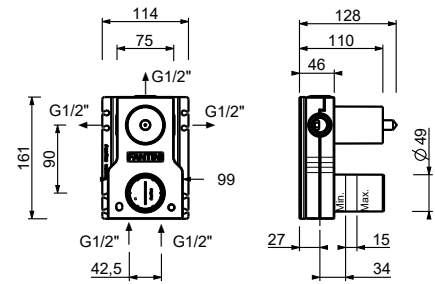

M587A

Parte da incasso

44 00 M587A