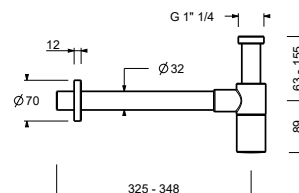

91 P5 9234  
91 S1 9234

8364

**Coppia di rubinetti filtro**

- con chiusura
- filtro ispezionabile
- ingresso da 1/2"

**N.B. elenco completo delle finiture nella sezione articoli vari in fondo al listino**