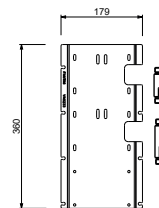

piastra e connessioni :

- per montaggio facilitato orizzontale o verticale termostatici
- per montaggio art. H500A / D491A - **1 uscita**
- per montaggio H500A / D491A (2 PZ) - **2 uscite**

**ESEMPI DI COMBINAZIONI - 1 USCITA****ESEMPI DI COMBINAZIONI - 2 USCITE**