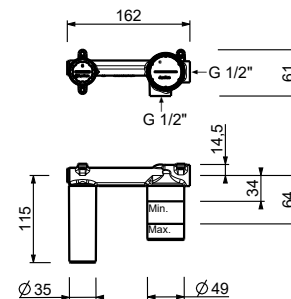

M111A

Parte da incasso

44 00 M111A