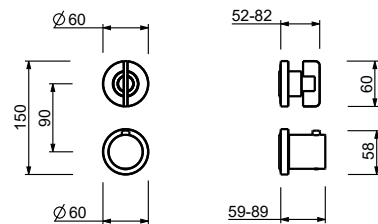

Miscelatore termostatico doccia incasso 1/2"

- maniglie
- con rosoni
- deviatore a rotazione a **2 uscite**
- ingressi da 1/2"
- isolamento acustico
- solo per montaggio verticale

Y523B

Parte esterna

Matt Gun Metal PVD   28 P5 Y523B
Deep Black PVD   28 S1 Y523B