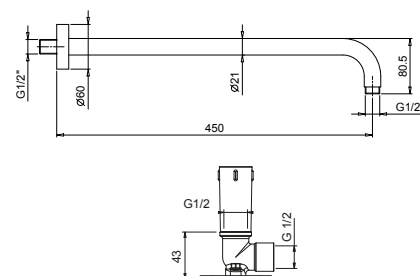

Braccio doccia

- lunghezza 45 cm
- rosone tondo
- per installazione a parete
- ingresso da 1/2"

Matt Gun Metal PVD
Deep Black PVD

81 P5 8059
81 S1 8059

OPTIONAL: Parte da incasso per cartongesso

W046

91 00 W046