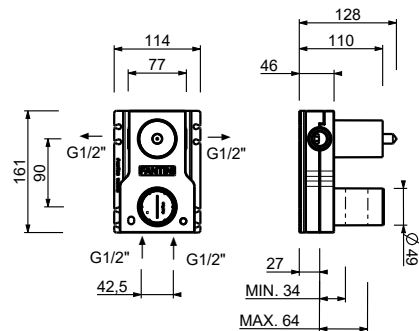

Parte da incasso

44 00 M523A