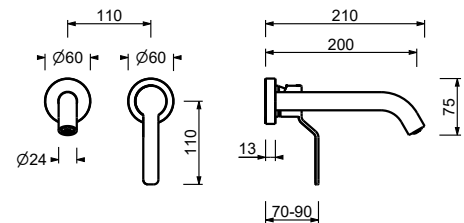

- interasse bocca 18 cm
- maniglia
- limitatore di portata 5 l/min a 3 bar
- flessibili di alimentazione
- SENZA SCARICO

Matt Gun Metal PVD  
Deep Black PVD

28 P5 Y607W  
28 S1 Y607W

**Miscelatore lavabo da parete**

- interasse bocca 20 cm
- maniglia
- limitatore di portata 5 l/min a 3 bar
- ingressi da 1/2"
- SENZA SCARICO

**Y513B****Parte esterna**

Matt Gun Metal PVD  
Deep Black PVD

28 P5 Y513B  
28 S1 Y513B

**M111A****Parte da incasso**