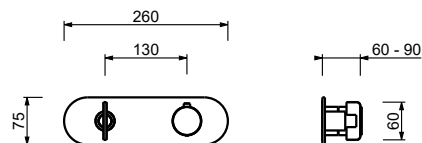

Miscelatore termostatico doccia incasso 3/4"

- maniglie
- deviatore a rotazione con chiusura a **2 uscite**
- solo per montaggio orizzontale
- ingressi da 3/4"

Y772B

Parte esterna

Matt Gun Metal PVD   28 P5 Y772B
Deep Black PVD   28 S1 Y772B