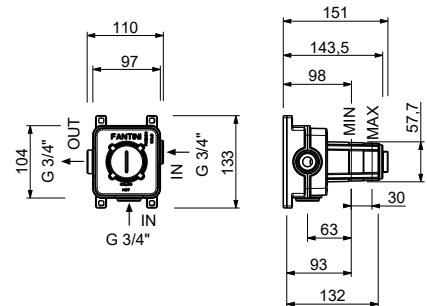

Miscelatore termostatico doccia incasso 3/4"

- maniglia
- ingressi da 3/4"
- isolamento acustico

N.B. il miscelatore deve essere sempre ordinato con il rubinetto di arresto Y790B+D491A

B600B

Parte esterna

Matt Gun Metal PVD   26 P5 B600B
Deep Black PVD   26 S1 B600B

H500A

Parte da incasso

44 00 H500A