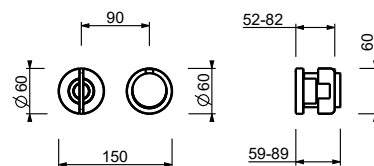

Parte esterna

Matt Gun Metal PVD   28 P5 Y523B
Deep Black PVD   28 S1 Y523B