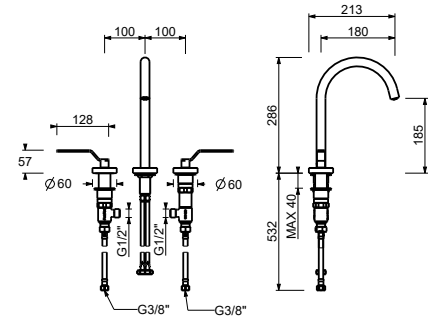

## CARTUCCIA TRADIZIONALE

**Miscelatore lavello cucina***\_interasse bocca 19,5 cm***Y553F**  
SENZA SCARICO

**Y407W**  
lead $\phi$ free

**Gruppo lavabo 3 fori**

- interasse bocca 18 cm
- maniglie
- limitatore di portata 5 l/min a 3 bar
- vitone ceramico 90°
- flessibili di alimentazione
- SENZA SCARICO