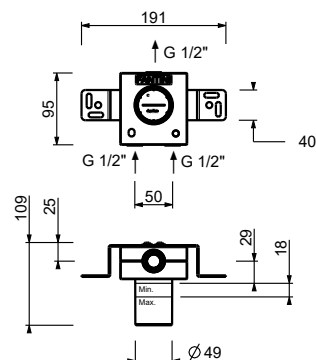

Parte da incasso

44 00 M063A