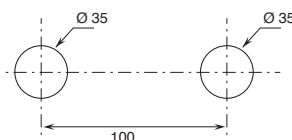

Informazioni tecniche

AL/GARDEN è fornita di serie CON MANIGLIA.

I miscelatori lavabo e bidet sono dotati di **aeratori limitati** a 5 l/min.

FORATURA DEI PIANI SANITARI:

- Miscelatori lavabo e bidet monoforo.

- Miscelatore lavabo 2 fori.

art. Y607W

- Gruppo lavabo 3 fori.

art. Y407W