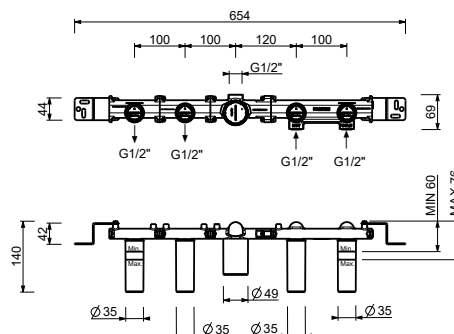

Parte da incasso

44 00 R119A