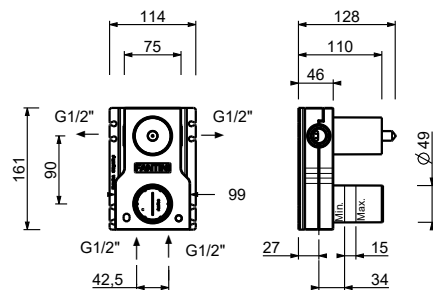

Parte da incasso

44 00 M585A