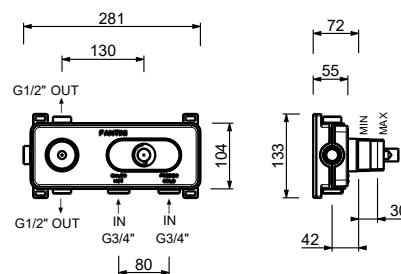

Parte da incasso

19 00 D372A