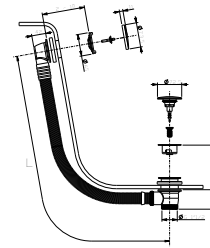

W001

Colonna scarico vasca

- con maniglia
- CON SCARICO

N.B. elenco completo delle finiture nella sezione articoli vari in fondo al listino