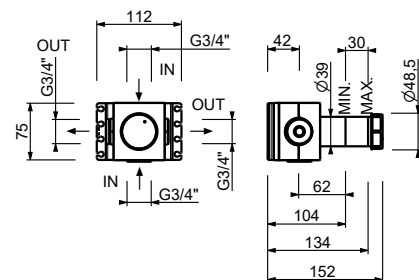

D491A

Parte da incasso

19 00 D491A