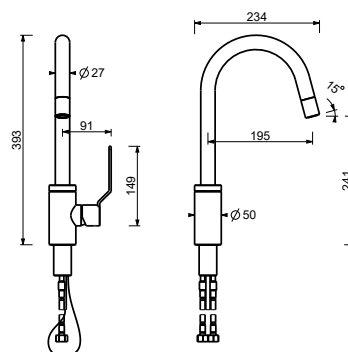

Y553F

Miscelatore lavello cucina monoforo

- interasse bocca 19,5 cm
- maniglia
- bocca girevole
- doccetta estraibile monogetto
- limitatore di portata 8 l/min a 3 bar
- flessibili di alimentazione
- SENZA SCARICO

Matt Gun Metal PVD
Deep Black PVD

28 P5 Y553F
28 S1 Y553F