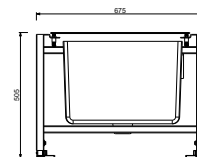

Struttura per bordo vasca

- piastra di montaggio
- senza placca di copertura

N.B. Da completare con rivestimenti che consentano l'ispezione