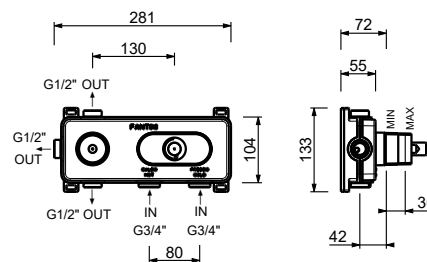

Parte da incasso

19 00 D373A