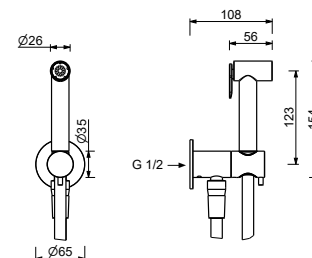

Idroscopino

- per pulizia WC
- presa acqua con supporto per doccetta
- rubinetto di arresto
- rosone tondo
- flessibile in ottone 120 cm

N.B. elenco completo delle finiture nella sezione articoli vari in fondo al listino