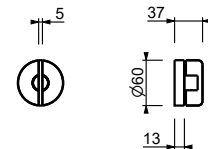

Y790B

Parte esterna

Matt Gun Metal PVD   28 P5 Y790B
Deep Black PVD   28 S1 Y790B