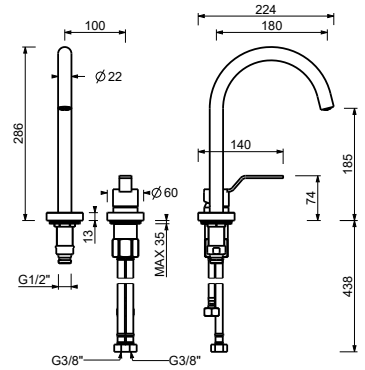

- interasse bocca 18 cm
- maniglia
- limitatore di portata 5 l/min a 3 bar
- flessibili di alimentazione
- SENZA SCARICO

Matt Gun Metal PVD  
Deep Black PVD

28 P5 Y607W  
28 S1 Y607W

**Miscelatore lavabo da parete**

- interasse bocca 20 cm
- maniglia
- limitatore di portata 5 l/min a 3 bar
- ingressi da 1/2"
- SENZA SCARICO

**Y513B****Parte esterna**

Matt Gun Metal PVD  
Deep Black PVD

28 P5 Y513B  
28 S1 Y513B

**M111A****Parte da incasso**