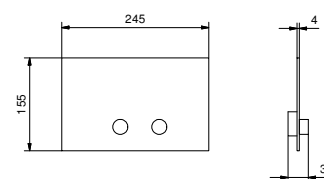

Placca di comando per cassette di scarico TECE

- materiale di base: acciaio
- comandi a rilievo
- con pulsanti tondi
- profondità minima : consultare le istruzioni di montaggio
- senza fissaggi a vista

N.B. elenco completo delle finiture nella sezione articoli vari in fondo al listino

N.B. compatibile SOLO CON Tecebox Octa II