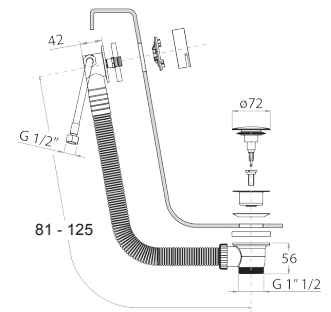

Colonna scarico vasca

- con maniglia
- erogazione dal troppo pieno
- CON SCARICO

N.B. elenco completo delle finiture nella sezione articoli vari in fondo al listino