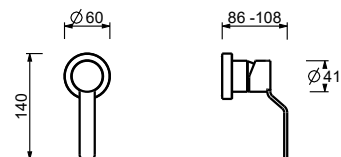

Miscelatore doccia incasso

- maniglia
- **1 uscita** da 1/2"
- ingressi da 1/2"
- isolamento acustico

Y563B

Parte esterna

Matt Gun Metal PVD	28 P5 Y563B
Deep Black PVD	28 S1 Y563B