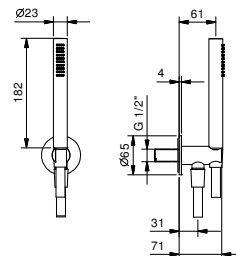

Completo doccia

- doccetta FIT
- presa acqua con supporto per doccetta
- flessibile PVC 150 cm
- ingresso da 1/2"

Matt Gun Metal PVD 81 P5 8125
Deep Black PVD 81 S1 8125