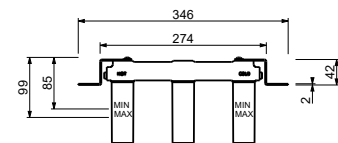

R010A

Parte da incasso

44 00 R010A