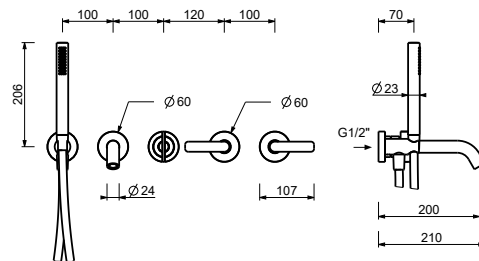

Gruppo vasca incasso

- interasse bocca 20 cm
- maniglie
- deviatore a rotazione a **2 uscite**
- doccetta FIT
- presa acqua con supporto per doccetta
- flessibile PVC 150 cm
- vitone ceramico 90°
- ingressi da 1/2"

Y419B

Parte esterna

Matt Gun Metal PVD	28 P5 Y419B
Deep Black PVD	28 S1 Y419B