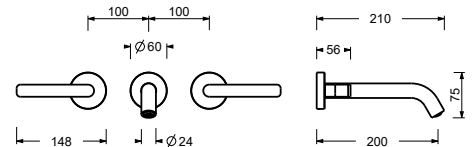

Y413B

Parte esterna

Matt Gun Metal PVD
Deep Black PVD

28 P5 Y413B
28 S1 Y413B