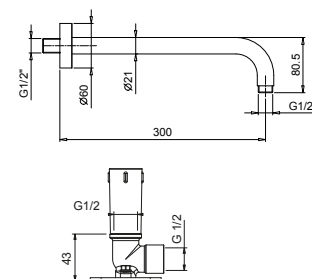

Braccio doccia

- lunghezza 30 cm
- rosone tondo
- per installazione a parete
- ingresso da 1/2"

Matt Gun Metal PVD
Deep Black PVD

81 P5 8080
81 S1 8080

OPTIONAL: Parte da incasso per cartongesso

W046

91 00 W046