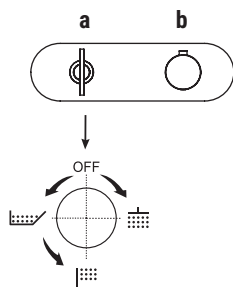

Informazioni tecniche

AL/GARDEN è fornita di serie CON MANIGLIA.

I miscelatori lavabo e bidet sono dotati di **aeratori limitati** a 5 l/min.

FORATURA DEI PIANI SANITARI:

- Miscelatori lavabo e bidet monoforo.

- Miscelatore lavabo 2 fori.

art. Y607W

- Gruppo lavabo 3 fori.

art. Y407W

Il miscelatore termostatico doccia incasso 3/4" è disponibile:

- art. **Y772B+D372A** - 2 uscite

- art. **Y773B+D373A** - 3 uscite

ESEMPIO:

art. **Y773B+D373A**

a) deviatore a rotazione con chiusura - Partendo dalla posizione centrale ruotando verso DX si attiva la 1° uscita, al centro la chiusura, ruotando verso SX si attivano consecutivamente la 2° e la 3° uscita.

b) comando per la regolazione della temperatura.

Materiale di base: OTTONE

Finiture:

P5 Matt Gun Metal PVD

S1 Deep Black PVD

* Per eventuali ricambi, accessori, articoli vari e prolunghe consultare le relative sezioni del listino