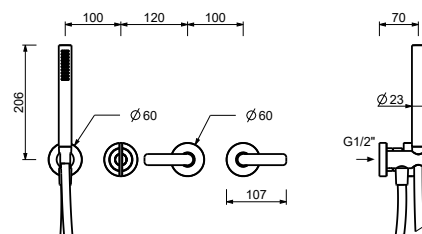

**Y419B**

**Parte esterna**

Matt Gun Metal PVD	28 P5 Y419B
Deep Black PVD	28 S1 Y419B

**R119A**

**Parte da incasso**

44 00 R119A

**Gruppo vasca incasso**

- senza bocca
- maniglie
- deviatore a rotazione a **2 uscite**
- doccetta FIT
- presa acqua con supporto per doccetta
- flessibile PVC 150 cm
- vitone ceramico 90°
- ingressi da 1/2"

**Y417B**

**Parte esterna**

Matt Gun Metal PVD	28 P5 Y417B
Deep Black PVD	28 S1 Y417B

**R117A**

**Parte da incasso**

44 00 R117A

**Miscelatore vasca da pavimento**

- interasse bocca 20 cm
- maniglia
- maniglia apri/chiedi con regolazione portata e temperatura
- doccetta
- doccetta FIT
- supporto doccetta
- flessibile PVC 150 cm
- ingressi da 1/2"
- su colonna

**Y580B**

**Parte esterna**

Matt Gun Metal PVD	28 P5 Y580B
Deep Black PVD	28 S1 Y580B

**R080A**

**Parte da incasso**

44 00 R080A

**Y553F****Miscelatore lavello cucina monoforo**

- interasse bocca 19,5 cm
- maniglia
- bocca girevole
- doccetta estraibile monogetto
- limitatore di portata 8 l/min a 3 bar
- flessibili di alimentazione
- SENZA SCARICO