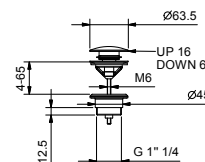

Scarico

- 1" 1/4
- tappo a pressione
- per lavabi senza troppo pieno
- per lavabi con troppo pieno
- universale

N.B. elenco completo delle finiture nella sezione articoli vari in fondo al listino

Matt Gun Metal PVD
Deep Black PVD

91 P5 8434
91 S1 8434