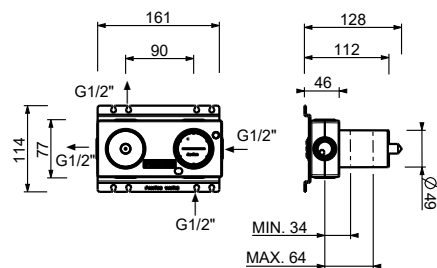

Parte da incasso

44 00 M623A