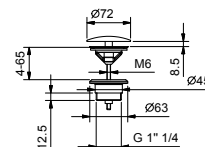

Scarico

- 1" 1/4
- per lavabi senza troppo pieno
- per lavabi con troppo pieno
- uscita libera
- universale

N.B. elenco completo delle finiture nella sezione articoli vari in fondo al listino

Matt Gun Metal PVD
Deep Black PVD

91 P5 8435
91 S1 8435