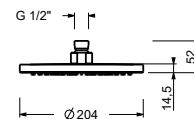

Pomme de douche jet pluie

- Ø 20 cm
- matériel de base : laiton
- matériel de base : acier
- limiteur de débit 12 l/min à 3 bar
- système anticalcaire
- entrée en 1/2"
- clapet anti-retour

N.B. Conditions nécessaires pour le fonctionnement correct:
débit min.: 10 l/min