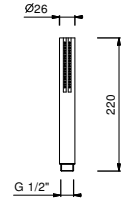

9673

Douchette

- SUN
- matériel de base : ABS
- limiteur de débit 9 l/min
- système anticalcaire
- clapet anti-retour

Chromé	90 02 9673
Noir Mat	90 13 9673
Blanc Mat	90 29 9673

8783

Douchette

- FIT
- matériel de base : laiton
- matériel de base : acier
- limiteur de débit 9 l/min
- système anticalcaire
- clapet anti-retour