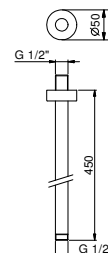

OPTIONNEL: Partie encastrée pour placoplâtre

W046 91 00 W046

9237

Bras de douche

- longueur 45 cm
- rosace rond
- pour installation plafond
- entrée en 1/2"

Chromé	86 02 9237
Noir Mat	86 13 9237
Blanc Mat	86 29 9237
Rouge	86 06 9237
Polished Nickel PVD	86 95 9237
Matt Gun Metal PVD	86 P5 9237
Matt British Gold PVD	86 P6 9237
Matt Copper PVD	86 P9 9237
Deep Black PVD	86 S1 9237
Mokka PVD	86 S5 9237
Brushed Steel Look PVD	86 92 9237
Golden Look PVD	86 S9 9237
Pure Brass PVD	86 Q7 9237
Raw Metal PVD	86 Q8 9237
Acier Brossé	86 93 9237