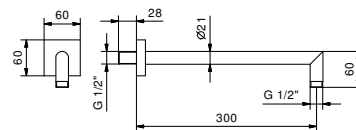

OPTIONNEL: Partie encastrée pour placoplâtre

W046

91 00 W046

8038

Bras de douche

- longueur 30 cm
- rosace carré
- pour installation murale
- entrée en 1/2"

Chromé	86 02 8038
Noir Mat	86 13 8038
Blanc Mat	86 29 8038
Polished Nickel PVD	86 95 8038
Matt Gun Metal PVD	86 P5 8038
Matt British Gold PVD	86 P6 8038
Matt Copper PVD	86 P9 8038
Deep Black PVD	86 S1 8038
Acier Brossé	86 93 8038