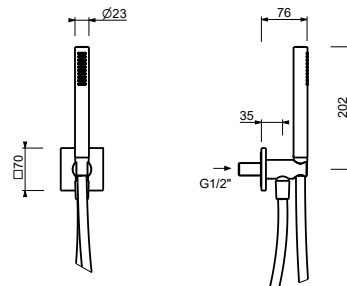

8148

Combiné de douche

- rosace carrée 70x70 mm épaisseur 7,5
- douchette FIT
- prise d'eau avec support douchette
- flexible PVC 150 cm
- entrée en 1/2"

Chromé	86 02 8148
Noir Mat	86 13 8148
Blanc Mat	86 29 8148
Polished Nickel PVD	86 95 8148
Matt Gun Metal PVD	86 P5 8148
Matt British Gold PVD	86 P6 8148
Matt Copper PVD	86 P9 8148
Deep Black PVD	86 S1 8148
Mokka PVD	86 S5 8148
Pure Brass PVD	86 Q7 8148
Raw Metal PVD	86 Q8 8148
Acier Brossé	86 93 8148