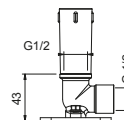

OPTIONNEL: Partie encastrée pour placoplâtre

W046 91 00 W046