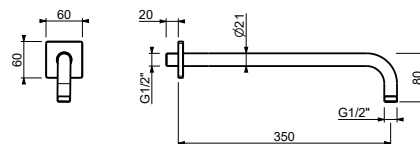

OPTIONNEL: Partie encastrée pour placoplâtre

W046 91 00 W046

8165

Bras de douche

- longueur 35 cm
- rosace carré
- pour installation murale
- entrée en 1/2"

Chromé	86 02 8165
Noir Mat	86 13 8165
Blanc Mat	86 29 8165
Matt Gun Metal PVD	86 P5 8165
Matt British Gold PVD	86 P6 8165
Matt Copper PVD	86 P9 8165
Deep Black PVD	86 S1 8165
Acier Brossé	86 93 8165