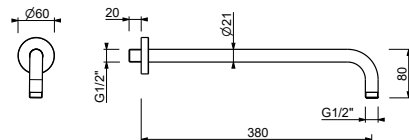

OPTIONNEL: Partie encastrée pour placoplâtre

W046

91 00 W046

8124

Bras de douche

- longueur 40 cm
- rosace rond
- pour installation murale
- entrée en 1/2"

Chromé	86 02 8124
Noir Mat	86 13 8124
Blanc Mat	86 29 8124
Rouge	86 06 8124
Polished Nickel PVD	86 95 8124
Matt Gun Metal PVD	86 P5 8124
Matt British Gold PVD	86 P6 8124
Matt Copper PVD	86 P9 8124
Deep Black PVD	86 S1 8124
Mokka PVD	86 S5 8124
Brushed Steel Look PVD	86 92 8124
Golden Look PVD	86 S9 8124
Pure Brass PVD	86 Q7 8124
Raw Metal PVD	86 Q8 8124
Acier Brossé	86 93 8124