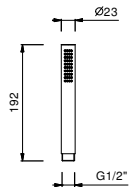

Chromé	90 02 8783
Noir Mat	90 13 8783
Blanc Mat	90 29 8783
Rouge	90 06 8783
Polished Nickel PVD	90 95 8783
Matt Gun Metal PVD	90 P5 8783
Matt British Gold PVD	90 P6 8783
Matt Copper PVD	90 P9 8783
Deep Black PVD	90 S1 8783
Mokka PVD	90 S5 8783
Brushed Steel Look PVD	90 92 8783
Golden Look PVD	90 S9 8783
Pure Brass PVD	90 Q7 8783
Raw Metal PVD	90 Q8 8783
Acier Brossé	90 93 8783

9418