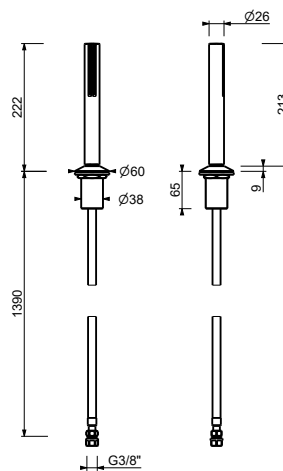

Set douchette pour mit. Bain-douche sur gorge

- douchette SUN
- flexible 150 cm
- N.B. douchette FIT dans les finitions PVD

Chromé	50 02 Z650
Noir Mat	50 13 Z650
Blanc Mat	50 29 Z650
Matt Gun Metal PVD	50 P5 Z650
Matt British Gold PVD	50 P6 Z650
Matt Copper PVD	50 P9 Z650
Deep Black PVD	50 S1 Z650
Mokka PVD	50 S5 Z650
Pure Brass PVD	50 Q7 Z650
Raw Metal PVD	50 Q8 Z650
Acier Brossé	50 93 Z650