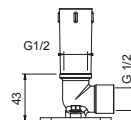

OPTIONNEL: Partie encastrée pour placoplâtre

W046 91 00 W046