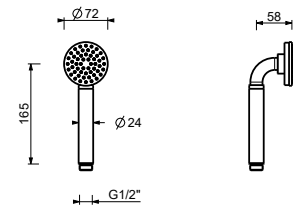

Douchette

- ICONA
- limiteur de débit 9 l/min
- système anticalcaire
- clapet anti-retour

Chromé	90 02 8938
Noir Mat	90 13 8938
Polished Nickel PVD	90 95 8938
Matt Gun Metal PVD	90 P5 8938
Matt British Gold PVD	90 P6 8938
Matt Copper PVD	90 P9 8938
Deep Black PVD	90 S1 8938
Mokka PVD	90 S5 8938
Brushed Steel Look PVD	90 92 8938
Pure Brass PVD	90 Q7 8938
Raw Metal PVD	90 Q8 8938

Z619

Douchette

- FLORA
- matériel de base : laiton
- limiteur de débit 9 l/min
- système anticalcaire
- clapet anti-retour