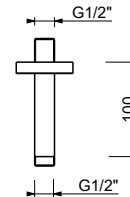

OPTIONNEL: Partie encastrée pour placoplâtre

W046

91 00 W046

8121

Bras de douche

- longueur 10 cm
- rosace rond
- pour installation plafond
- entrée en 1/2"

Chromé	86 02 8121
Noir Mat	86 13 8121
Blanc Mat	86 29 8121
Rouge	86 06 8121
Polished Nickel PVD	86 95 8121
Matt Gun Metal PVD	86 P5 8121
Matt British Gold PVD	86 P6 8121
Matt Copper PVD	86 P9 8121
Deep Black PVD	86 S1 8121
Mokka PVD	86 S5 8121
Brushed Steel Look PVD	86 92 8121
Golden Look PVD	86 S9 8121
Pure Brass PVD	86 Q7 8121
Raw Metal PVD	86 Q8 8121
Acier Brossé	86 93 8121