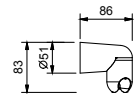

Support douchette

- flexible avec écrou conique