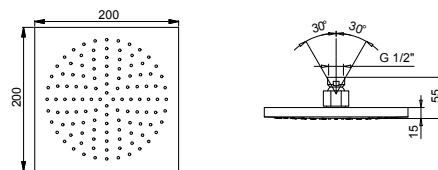

Pomme de douche jet pluie

- 20x20 cm
- matériel de base : laiton
- limiteur de débit 12 l/min à 3 bar
- système anticalcaire
- entrée en 1/2"
- clapet anti-retour

N.B. Conditions nécessaires pour le fonctionnement correct:
débit min.: 10 l/min