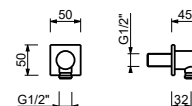

9417

Prise d'eau

- rosace carré
- matériel de base : laiton
- sans support douchette

Chromé	91 02 9417
Noir Mat	91 13 9417
Blanc Mat	91 29 9417
Polished Nickel PVD	91 95 9417
Matt Gun Metal PVD	91 P5 9417
Matt British Gold PVD	91 P6 9417
Matt Copper PVD	91 P9 9417
Deep Black PVD	91 S1 9417
Pure Brass PVD	91 Q7 9417
Raw Metal PVD	91 Q8 9417
Acier Brossé	91 93 9417

Flexibles

9349