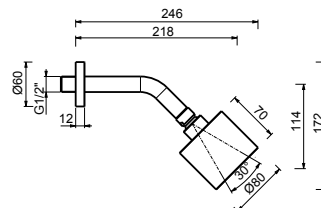

Pomme de douche jet pluie

- Ø 80 mm
- orientable
- pour installation murale
- entrée en 1/2"
- système anticalcaire
- limiteur de débit 12 l/min à 3 bar
- clapet anti-retour

Chromé	86 02 8147
Noir Mat	86 13 8147
Blanc Mat	86 29 8147
Polished Nickel PVD	86 95 8147
Matt Gun Metal PVD	86 P5 8147
Matt British Gold PVD	86 P6 8147
Matt Copper PVD	86 P9 8147
Deep Black PVD	86 S1 8147
Mokka PVD	86 S5 8147
Brushed Steel Look PVD	86 92 8147
Pure Brass PVD	86 Q7 8147
Raw Metal PVD	86 Q8 8147
Acier Brossé	86 93 8147