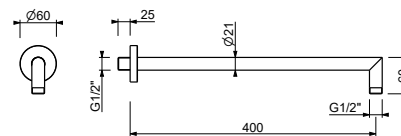

OPTIONNEL: Partie encastrée pour placoplâtre

W046 91 00 W046

8123

Bras de douche

- longueur 40 cm
- rosace rond
- pour installation murale
- entrée en 1/2"

Chromé	86 02 8123
Noir Mat	86 13 8123
Blanc Mat	86 29 8123
Polished Nickel PVD	86 95 8123
Matt Gun Metal PVD	86 P5 8123
Matt British Gold PVD	86 P6 8123
Matt Copper PVD	86 P9 8123
Deep Black PVD	86 S1 8123
Acier Brossé	86 93 8123