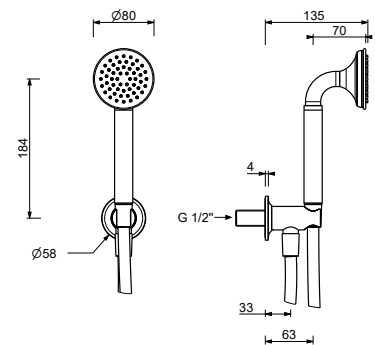

R043

Combiné de douche

- rosace ronde Ø 65 mm épaisseur 4
- douchette ICONA
- prise d'eau avec support douchette
- flexible PVC 150 cm
- entrée en 1/2"

Chromé	53 02 R043
Noir Mat	53 13 R043
Polished Nickel PVD	53 95 R043
Matt Gun Metal PVD	53 P5 R043
Matt British Gold PVD	53 P6 R043
Matt Copper PVD	53 P9 R043
Deep Black PVD	53 S1 R043
Mokka PVD	53 S5 R043
Brushed Steel Look PVD	53 92 R043
Pure Brass PVD	53 Q7 R043
Raw Metal PVD	53 Q8 R043

R044

Combiné de douche

- rosace ronde Ø 70 mm épaisseur 7,5
- douchette ICONA
- prise d'eau avec support douchette
- flexible PVC 150 cm
- entrée en 1/2"

Chromé	53 02 R044
Noir Mat	53 13 R044
Polished Nickel PVD	53 95 R044
Matt Gun Metal PVD	53 P5 R044
Matt British Gold PVD	53 P6 R044
Matt Copper PVD	53 P9 R044
Deep Black PVD	53 S1 R044
Mokka PVD	53 S5 R044
Brushed Steel Look PVD	53 92 R044
Pure Brass PVD	53 Q7 R044
Raw Metal PVD	53 Q8 R044

J543

Combiné de douche

- rosace ronde Ø 58 mm épaisseur 5,8
- douchette FLORA
- prise d'eau avec support douchette
- flexible PVC 150 cm
- entrée en 1/2"

Chromé	76 02 J543
Polished Nickel PVD	76 95 J543
Matt Gun Metal PVD	76 P5 J543
Mokka PVD	76 S5 J543
Brushed Steel Look PVD	76 92 J543