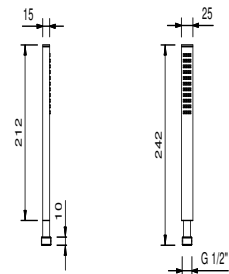

Douchette

- SOHO
- limiteur de débit 9 l/min
- système anticalcaire
- clapet anti-retour

Chromé	90 02 9418
Noir Mat	90 13 9418