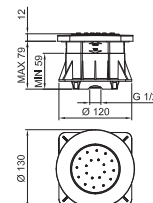

Pomme de douche latérale

- orientable
- matériel de base : ABS
- système anticalcaire
- entrée en 1/2"
- avec partie à encastrer

N.B. Conditions nécessaires pour le fonctionnement correct:
débit min.: 12 l/min

Chromé	86 02 8055