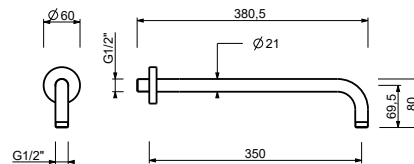

OPTIONNEL: Partie encastrée pour placoplâtre

W046

91 00 W046

8137

Bras de douche

- longueur 35 cm
- rosace rond
- pour installation murale
- entrée en 1/2"

Chromé	86 02 8137
Noir Mat	86 13 8137
Blanc Mat	86 29 8137
Rouge	86 06 8137
Polished Nickel PVD	86 95 8137
Matt Gun Metal PVD	86 P5 8137
Matt British Gold PVD	86 P6 8137
Matt Copper PVD	86 P9 8137
Deep Black PVD	86 S1 8137
Mokka PVD	86 S5 8137
Brushed Steel Look PVD	86 92 8137
Golden Look PVD	86 S9 8137
Pure Brass PVD	86 Q7 8137
Raw Metal PVD	86 Q8 8137
Acier Brossé	86 93 8137