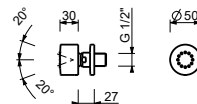

9248

Pomme de douche latérale

- matériel de base : laiton
- orientable
- système anticalcaire
- entrée en 1/2"

N.B. Conditions nécessaires pour le fonctionnement correct:
débit min.: 12 l/min

Chromé	86 02 9248
Noir Mat	86 13 9248
Blanc Mat	86 29 9248
Polished Nickel PVD	86 95 9248
Matt Gun Metal PVD	86 P5 9248
Matt British Gold PVD	86 P6 9248
Matt Copper PVD	86 P9 9248
Deep Black PVD	86 S1 9248
Mokka PVD	86 S5 9248
Brushed Steel Look PVD	86 92 9248
Golden Look PVD	86 S9 9248