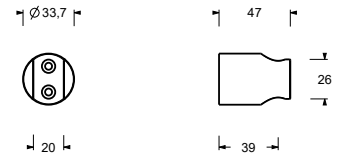

0819

**Flexible**

- matériel de base : laiton
- 150 cm
- Ø 15 mm

Rouge	90 06 0819
Couleur RAL sur requête *	90 __ 0819

9129

Support douchette

- flexible avec écrou conique
- matériel de base : ABS
- longueur 39 mm