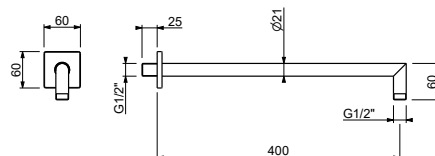

OPTIONNEL: Partie encastrée pour placoplâtre

W046

91 00 W046

8163

Bras de douche

- longueur 40 cm
- rosace carré
- pour installation murale
- entrée en 1/2"

Chromé	86 02 8163
Noir Mat	86 13 8163
Blanc Mat	86 29 8163
Polished Nickel PVD	86 95 8163
Matt Gun Metal PVD	86 P5 8163
Matt British Gold PVD	86 P6 8163
Matt Copper PVD	86 P9 8163
Deep Black PVD	86 S1 8163
Acier Brossé	86 93 8163