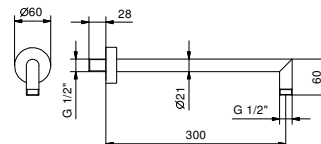

OPTIONNEL: Partie encastrée pour placoplâtre

W046

91 00 W046

9231

Bras de douche

- longueur 30 cm
- rosace rond
- pour installation murale
- entrée en 1/2"

Chromé	86 02 9231
Noir Mat	86 13 9231
Blanc Mat	86 29 9231
Polished Nickel PVD	86 95 9231
Matt Gun Metal PVD	86 P5 9231
Matt British Gold PVD	86 P6 9231
Matt Copper PVD	86 P9 9231
Deep Black PVD	86 S1 9231
Mokka PVD	86 S5 9231
Golden Look PVD	86 S9 9231
Acier Brossé	86 93 9231