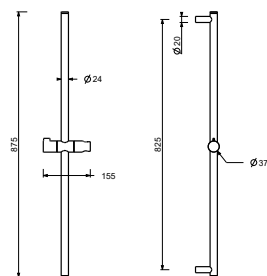

8166

Barre de douche

- longueur 90 cm
- sans prise d'eau
- sans douchette
- flexible PVC 150 cm
- coulisseau orientable

Chromé	86 02 8166
Polished Nickel PVD	86 95 8166
Matt Gun Metal PVD	86 P5 8166
Matt British Gold PVD	86 P6 8166
Matt Copper PVD	86 P9 8166
Deep Black PVD	86 S1 8166
Golden Look PVD	86 S9 8166
Acier Brossé	86 93 8166

8096

Barre de douche

- longueur 87,5 cm
- sans prise d'eau
- sans douchette
- sans flexible
- coulisseau orientable

Chromé	86 02 8096
--------	------------

8145

Barre de douche

- longueur 60 cm
- flexible PVC 150 cm
- coulisseau orientable
- sans prise d'eau
- sans douchette