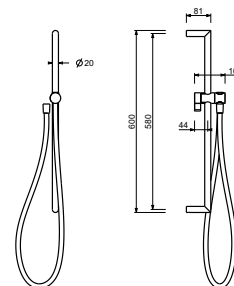

8166

Barre de douche

- longueur 90 cm
- sans prise d'eau
- sans douchette
- flexible PVC 150 cm
- coulisseau orientable

Chromé	86 02 8166
Polished Nickel PVD	86 95 8166
Matt Gun Metal PVD	86 P5 8166
Matt British Gold PVD	86 P6 8166
Matt Copper PVD	86 P9 8166
Deep Black PVD	86 S1 8166
Golden Look PVD	86 S9 8166
Acier Brossé	86 93 8166

8096

Barre de douche

- longueur 87,5 cm
- sans prise d'eau
- sans douchette
- sans flexible
- coulisseau orientable

Chromé	86 02 8096
--------	------------

8145

Barre de douche

- longueur 60 cm
- flexible PVC 150 cm
- coulisseau orientable
- sans prise d'eau
- sans douchette

9247

Barre de douche

- longueur 90 cm
- flexible PVC 150 cm
- coulisseau orientable
- sans prise d'eau
- sans douchette

Chromé	86 02 9247
Noir Mat	86 13 9247
Blanc Mat	86 29 9247
Polished Nickel PVD	86 95 9247
Matt Gun Metal PVD	86 P5 9247
Matt British Gold PVD	86 P6 9247
Matt Copper PVD	86 P9 9247
Deep Black PVD	86 S1 9247
Mokka PVD	86 S5 9247
Brushed Steel Look PVD	86 92 9247
Golden Look PVD	86 S9 9247
Acier Brossé	86 93 9247