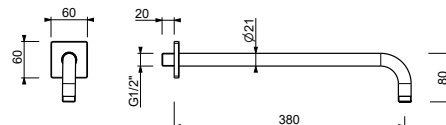

OPTIONNEL: Partie encastrée pour placoplâtre

W046 91 00 W046

8162

Bras de douche

- longueur 40 cm
- rosace carré
- pour installation murale
- entrée en 1/2"

Chromé	86 02 8162
Noir Mat	86 13 8162
Blanc Mat	86 29 8162
Polished Nickel PVD	86 95 8162
Matt Gun Metal PVD	86 P5 8162
Matt British Gold PVD	86 P6 8162
Matt Copper PVD	86 P9 8162
Deep Black PVD	86 S1 8162
Acier Brossé	86 93 8162