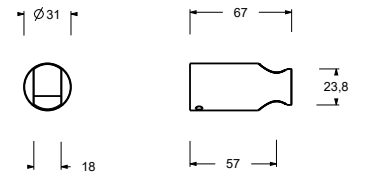

Support douchette

- flexible avec écrou conique
- matériel de base : laiton
- longueur 57 mm

Chromé	90 02 Q133
Noir Mat	90 13 Q133
Blanc Mat	90 29 Q133
Matt Gun Metal PVD	90 P5 Q133
Matt British Gold PVD	90 P6 Q133
Matt Copper PVD	90 P9 Q133
Deep Black PVD	90 S1 Q133
Mokka PVD	90 S5 Q133
Brushed Steel Look PVD	90 92 Q133
Pure Brass PVD	90 Q7 Q133
Raw Metal PVD	90 Q8 Q133

0992

Support douchette

- flexible avec écrou conique

Chromé	90 02 0992