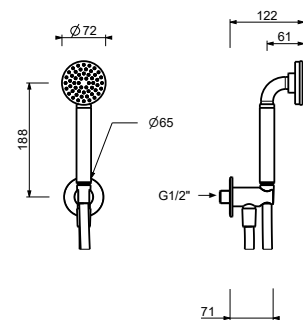

8093

Combiné de douche

- rosace ronde Ø 65 mm épaisseur 4
- douchette FIT
- prise d'eau avec support douchette
- flexible PVC 150 cm
- entrée en 1/2"

Chromé	86 02 8093
Noir Mat	86 13 8093
Blanc Mat	86 29 8093
Polished Nickel PVD	86 95 8093
Matt Gun Metal PVD	86 P5 8093
Matt British Gold PVD	86 P6 8093
Matt Copper PVD	86 P9 8093
Deep Black PVD	86 S1 8093
Mokka PVD	86 S5 8093
Brushed Steel Look PVD	86 92 8093
Pure Brass PVD	86 Q7 8093
Raw Metal PVD	86 Q8 8093
Acier Brossé	86 93 8093

R043

Combiné de douche

- rosace ronde Ø 65 mm épaisseur 4
- douchette ICONA
- prise d'eau avec support douchette
- flexible PVC 150 cm
- entrée en 1/2"

Chromé	53 02 R043
Noir Mat	53 13 R043
Polished Nickel PVD	53 95 R043
Matt Gun Metal PVD	53 P5 R043
Matt British Gold PVD	53 P6 R043
Matt Copper PVD	53 P9 R043
Deep Black PVD	53 S1 R043
Mokka PVD	53 S5 R043
Brushed Steel Look PVD	53 92 R043
Pure Brass PVD	53 Q7 R043
Raw Metal PVD	53 Q8 R043