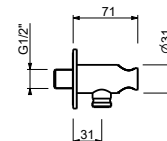

9323

Prise d'eau

- rosace rond
- matériel de base : laiton
- support douche
- flexible avec écrou conique

Chromé	91 02 9323
Noir Mat	91 13 9323
Blanc Mat	91 29 9323
Rouge	91 06 9323
Polished Nickel PVD	91 95 9323
Matt Gun Metal PVD	91 P5 9323
Matt British Gold PVD	91 P6 9323
Matt Copper PVD	91 P9 9323
Deep Black PVD	91 S1 9323
Mokka PVD	91 S5 9323
Brushed Steel Look PVD	91 92 9323
Golden Look PVD	91 S9 9323
Pure Brass PVD	91 Q7 9323
Raw Metal PVD	91 Q8 9323
Acier Brossé	91 93 9323