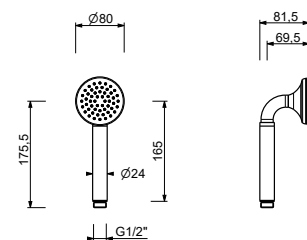

Chromé	90 02 Z619
Polished Nickel PVD	90 95 Z619
Matt Gun Metal PVD	90 P5 Z619
Mokka PVD	90 S5 Z619
Brushed Steel Look PVD	90 92 Z619