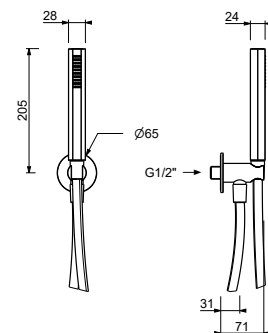

5943

Combiné de douche

- rosace ronde Ø 65 mm épaisseur 4
- douchette VENEZIA
- prise d'eau avec support douchette
- flexible en laiton 150 cm
- flexible en laiton 140 cm dans les versions en finitions PVD
- entrée en 1/2"

Chromé	29 02 5943
Polished Nickel PVD	29 95 5943
Matt Gun Metal PVD	29 P5 5943
Matt British Gold PVD	29 P6 5943
Matt Copper PVD	29 P9 5943
Golden Look PVD	29 S9 5943