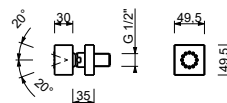

8024

Pomme de douche latérale

- matériel de base : laiton
- orientable
- système anticalcaire
- entrée en 1/2"

N.B. Conditions nécessaires pour le fonctionnement correct:
débit min.: 12 l/min

Chromé	86 02 8024
Noir Mat	86 13 8024
Matt Gun Metal PVD	86 P5 8024
Matt British Gold PVD	86 P6 8024
Matt Copper PVD	86 P9 8024
Deep Black PVD	86 S1 8024