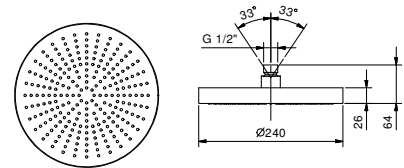

8083**Pomme de douche jet pluie**

- Ø 24 cm
- matériel de base : acier
- limiteur de débit 12 l/min à 3 bar
- système anticalcaire
- entrée en 1/2"
- clapet anti-retour

N.B. Conditions nécessaires pour le fonctionnement correct:
débit min.: 10 l/min