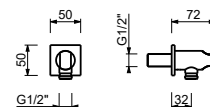

Prise d'eau

- rosace carré
- matériel de base : laiton
- support douche
- flexible avec écrou conique

Chromé	91 02 9446
Noir Mat	91 13 9446
Polished Nickel PVD	91 95 9446
Matt Gun Metal PVD	91 P5 9446
Matt British Gold PVD	91 P6 9446
Matt Copper PVD	91 P9 9446
Deep Black PVD	91 S1 9446
Golden Look PVD	91 S9 9446
Pure Brass PVD	91 Q7 9446
Raw Metal PVD	91 Q8 9446
Acier Brossé	91 93 9446