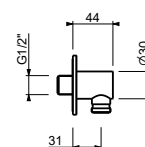

Prise d'eau

- rosace rond
- matériel de base : laiton
- sans support douche

Chromé	91 02 7034
Noir Mat	91 13 7034
Blanc Mat	91 29 7034
Rouge	91 06 7034
Polished Nickel PVD	91 95 7034
Matt Gun Metal PVD	91 P5 7034
Matt British Gold PVD	91 P6 7034
Matt Copper PVD	91 P9 7034
Deep Black PVD	91 S1 7034
Mokka PVD	91 S5 7034
Brushed Steel Look PVD	91 92 7034
Golden Look PVD	91 S9 7034
Pure Brass PVD	91 Q7 7034
Raw Metal PVD	91 Q8 7034
Acier Brossé	91 93 7034