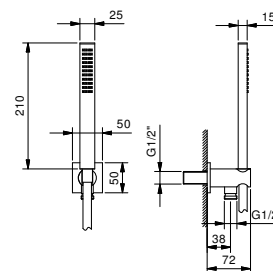

8021

Combiné de douche

- rosace carrée 50x50 mm épaisseur 5
- douchette SOHO
- prise d'eau avec support douchette
- flexible PVC 150 cm
- entrée en 1/2"

Chromé	86 02 8021
Noir Mat	86 13 8021