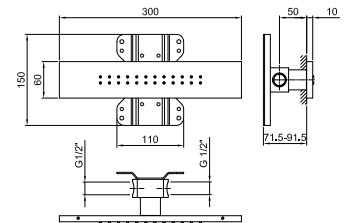

Partie externe

Chromé	86 02 8034B
Polished Nickel PVD	86 95 8034B
Matt Gun Metal PVD	86 P5 8034B
Matt British Gold PVD	86 P6 8034B
Matt Copper PVD	86 P9 8034B
Deep Black PVD	86 S1 8034B
Mokka PVD	86 S5 8034B
Pure Brass PVD	86 Q7 8034B
Raw Metal PVD	86 Q8 8034B
Acier Brossé	86 93 8034B