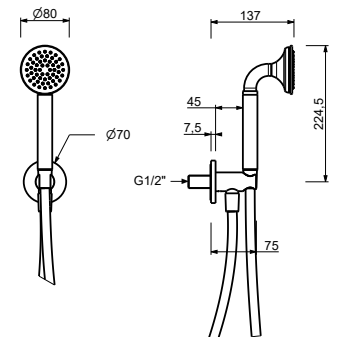

R044

Combiné de douche

- rosace ronde Ø 70 mm épaisseur 7,5
- douchette ICONA
- prise d'eau avec support douchette
- flexible PVC 150 cm
- entrée en 1/2"

Chromé	53 02 R044
Noir Mat	53 13 R044
Polished Nickel PVD	53 95 R044
Matt Gun Metal PVD	53 P5 R044
Matt British Gold PVD	53 P6 R044
Matt Copper PVD	53 P9 R044
Deep Black PVD	53 S1 R044
Mokka PVD	53 S5 R044
Brushed Steel Look PVD	53 92 R044
Pure Brass PVD	53 Q7 R044
Raw Metal PVD	53 Q8 R044

J543

Combiné de douche

- rosace ronde Ø 58 mm épaisseur 5,8
- douchette FLORA
- prise d'eau avec support douchette
- flexible PVC 150 cm
- entrée en 1/2"

Chromé	76 02 J543
Polished Nickel PVD	76 95 J543
Matt Gun Metal PVD	76 P5 J543
Mokka PVD	76 S5 J543
Brushed Steel Look PVD	76 92 J543

J544

Combiné de douche

- rosace ronde Ø 70 mm épaisseur 7,5
- douchette FLORA
- prise d'eau avec support douchette
- flexible PVC 150 cm
- entrée en 1/2"

Chromé	76 02 J544
Polished Nickel PVD	76 95 J544
Matt Gun Metal PVD	76 P5 J544
Mokka PVD	76 S5 J544
Brushed Steel Look PVD	76 92 J544

5943

Combiné de douche

- rosace ronde Ø 65 mm épaisseur 4
- douchette VENEZIA
- prise d'eau avec support douchette
- flexible en laiton 150 cm
- flexible en laiton 140 cm dans les versions en finitions PVD
- entrée en 1/2"