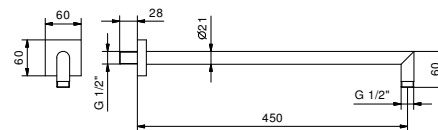

OPTIONNEL: Partie encastrée pour placoplâtre

W046

91 00 W046

8039

Bras de douche

- longueur 45 cm
- rosace carré
- pour installation murale
- entrée en 1/2"

Chromé	86 02 8039
Noir Mat	86 13 8039
Blanc Mat	86 29 8039
Polished Nickel PVD	86 95 8039
Matt Gun Metal PVD	86 P5 8039
Matt British Gold PVD	86 P6 8039
Matt Copper PVD	86 P9 8039
Deep Black PVD	86 S1 8039
Acier Brossé	86 93 8039