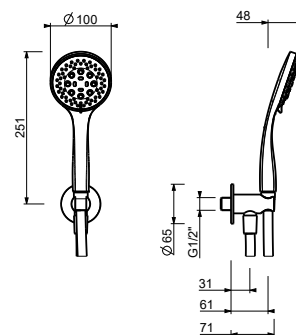

Chromé	86 02 8151
Noir Mat	86 13 8151
Matt Gun Metal PVD	86 P5 8151
Matt British Gold PVD	86 P6 8151
Brushed Steel Look PVD	86 92 8151