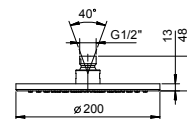

8095

Pomme de douche jet pluie

- Ø 20 cm
- matériel de base : ABS
- limiteur de débit 12 l/min à 3 bar
- système anticalcaire
- entrée en 1/2"
- clapet anti-retour

N.B. Conditions nécessaires pour le fonctionnement correct:
débit min.: 10 l/min