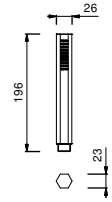

9849

Douchette

- VENEZIA
- limiteur de débit 9 l/min
- système anticalcaire
- clapet anti-retour

Chromé	90 02 9849
Polished Nickel PVD	90 95 9849
Matt Gun Metal PVD	90 P5 9849
Matt British Gold PVD	90 P6 9849
Matt Copper PVD	90 P9 9849
Golden Look PVD	90 S9 9849