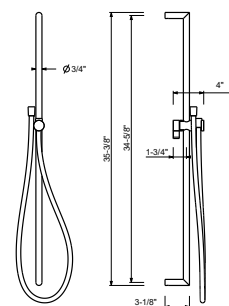

8166

Barre de douche

- longueur 90 cm
- sans prise d'eau
- sans douchette
- flexible PVC 150 cm
- coulisseau orientable

Chromé	86 02 8166
Polished Nickel PVD	86 95 8166
Matt Gun Metal PVD	86 P5 8166
Matt British Gold PVD	86 P6 8166
Matt Copper PVD	86 P9 8166
Deep Black PVD	86 S1 8166
Golden Look PVD	86 S9 8166
Acier Brossé	86 93 8166

8096

Barre de douche

- longueur 87,5 cm
- sans prise d'eau
- sans douchette
- sans flexible
- coulisseau orientable

Chromé	86 02 8096
--------	------------

8145

Barre de douche

- longueur 60 cm
- flexible PVC 150 cm
- coulisseau orientable
- sans prise d'eau
- sans douchette

9247

Barre de douche

- longueur 90 cm
- flexible PVC 150 cm
- coulisseau orientable
- sans prise d'eau
- sans douchette

Chromé	86 02 9247
Noir Mat	86 13 9247
Blanc Mat	86 29 9247
Polished Nickel PVD	86 95 9247
Matt Gun Metal PVD	86 P5 9247
Matt British Gold PVD	86 P6 9247
Matt Copper PVD	86 P9 9247
Deep Black PVD	86 S1 9247
Mokka PVD	86 S5 9247
Brushed Steel Look PVD	86 92 9247
Golden Look PVD	86 S9 9247
Acier Brossé	86 93 9247