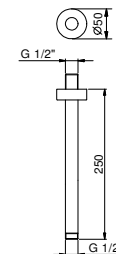

OPTIONNEL: Partie encastrée pour placoplâtre

W046 91 00 W046

9236

Bras de douche

- longueur 25 cm
- rosace rond
- pour installation plafond
- entrée en 1/2"

Chromé	86 02 9236
Noir Mat	86 13 9236
Blanc Mat	86 29 9236
Rouge	86 06 9236
Polished Nickel PVD	86 95 9236
Matt Gun Metal PVD	86 P5 9236
Matt British Gold PVD	86 P6 9236
Matt Copper PVD	86 P9 9236
Deep Black PVD	86 S1 9236
Mokka PVD	86 S5 9236
Brushed Steel Look PVD	86 92 9236
Golden Look PVD	86 S9 9236
Pure Brass PVD	86 Q7 9236
Raw Metal PVD	86 Q8 9236
Acier Brossé	86 93 9236