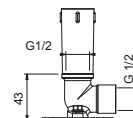

OPTIONNEL: Partie encastrée pour placoplâtre

W046 91 00 W046