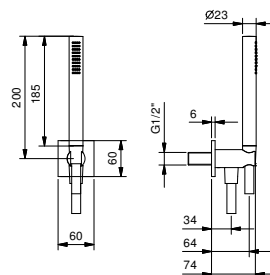

8116

Combiné de douche

- rosace carrée 60x60 mm épaisseur 6
- douchette FIT
- prise d'eau avec support douchette
- flexible PVC 150 cm
- entrée en 1/2"

Chromé	86 02 8116
Noir Mat	86 13 8116
Blanc Mat	86 29 8116
Matt Gun Metal PVD	86 P5 8116
Matt British Gold PVD	86 P6 8116
Matt Copper PVD	86 P9 8116
Deep Black PVD	86 S1 8116
Acier Brossé	86 93 8116