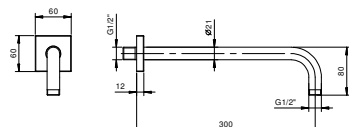

OPTIONNEL: Partie encastrée pour placoplâtre

W046 91 00 W046

8107

Bras de douche

- longueur 30 cm
- rosace carré
- pour installation murale
- entrée en 1/2"

Chromé	86 02 8107
Noir Mat	86 13 8107
Blanc Mat	86 29 8107
Matt Gun Metal PVD	86 P5 8107
Matt British Gold PVD	86 P6 8107
Matt Copper PVD	86 P9 8107
Deep Black PVD	86 S1 8107
Acier Brossé	86 93 8107