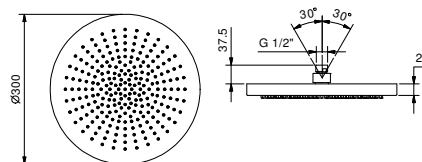

Acier Brillant	79 38 K073
Noir Mat	79 13 K073
Blanc Mat	79 29 K073
Polished Nickel PVD	79 95 K073
Matt Gun Metal PVD	79 P5 K073
Matt British Gold PVD	79 P6 K073
Matt Copper PVD	79 P9 K073
Deep Black PVD	79 S1 K073
Mokka PVD	79 S5 K073
Brushed Steel Look PVD	79 92 K073
Golden Look PVD	79 S9 K073
Pure Brass PVD	79 Q7 K073
Raw Metal PVD	79 Q8 K073
Acier Brossé	79 93 K073