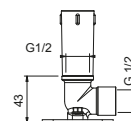

OPTIONNEL: Partie encastrée pour placoplâtre

W046 91 00 W046