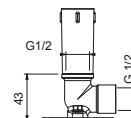

OPTIONNEL: Partie encastrée pour placoplâtre

W046 91 00 W046