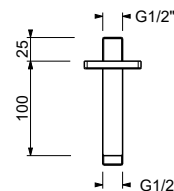

OPTIONNEL: Partie encastrée pour placoplâtre

W046 91 00 W046

8122

Bras de douche

- longueur 10 cm
- rosace carré
- pour installation plafond
- entrée en 1/2"

Chromé	86 02 8122
Noir Mat	86 13 8122
Matt Gun Metal PVD	86 P5 8122
Matt British Gold PVD	86 P6 8122
Matt Copper PVD	86 P9 8122
Deep Black PVD	86 S1 8122
Acier Brossé	86 93 8122