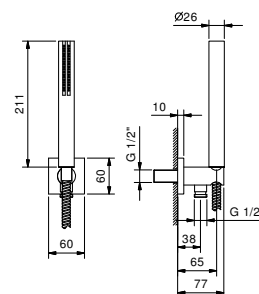

Chromé	86 02 8052
Polished Nickel PVD	86 95 8052
Matt Gun Metal PVD	86 P5 8052
Matt British Gold PVD	86 P6 8052
Matt Copper PVD	86 P9 8052
Deep Black PVD	86 S1 8052
Pure Brass PVD	86 Q7 8052
Raw Metal PVD	86 Q8 8052
Acier Brossé	86 93 8052