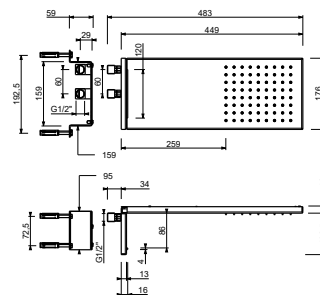

8155A

Piece Partie à encastrer

44 00 8155A

8095

Pomme de douche jet pluie

- Ø 20 cm
- matériel de base : ABS
- limiteur de débit 12 l/min à 3 bar
- système anticalcaire
- entrée en 1/2"
- clapet anti-retour