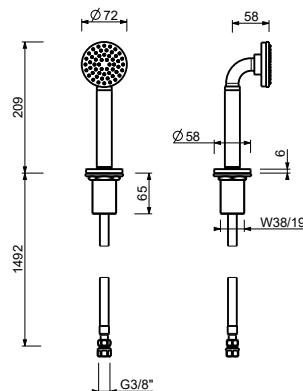

Set douchette pour mit. Bain-douche sur gorge

- douchette ICONA
- flexible 150 cm

Chromé	53 02 Z350
Noir Mat	53 13 Z350
Polished Nickel PVD	53 95 Z350
Matt Gun Metal PVD	53 P5 Z350
Matt British Gold PVD	53 P6 Z350
Matt Copper PVD	53 P9 Z350
Deep Black PVD	53 S1 Z350
Mokka PVD	53 S5 Z350
Brushed Steel Look PVD	53 92 Z350
Pure Brass PVD	53 Q7 Z350
Raw Metal PVD	53 Q8 Z350