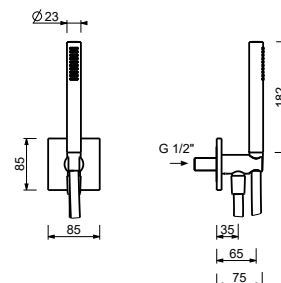

8144

Combiné de douche

- rosace carrée 85x85 mm épaisseur 8
- douchette FIT
- prise d'eau avec support douchette
- flexible PVC 150 cm
- entrée en 1/2"

Polished Nickel PVD	86 95 8144
Matt Gun Metal PVD	86 P5 8144
Acier Brossé	86 93 8144