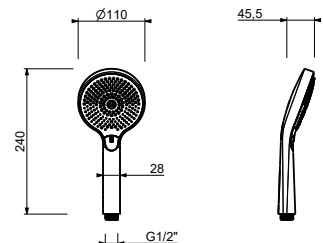

Douchette

- DISCO
- matériel de base : ABS
- Ø 11 cm
- 3 jets : pluie, jet tonique, massage
- limiteur de débit 12 l/min
- système anticalcaire
- clapet anti-retour

Chromé	90 02 Z674
Noir Mat	90 13 Z674
Blanc Mat	90 29 Z674
Matt Gun Metal PVD	90 P5 Z674
Matt British Gold PVD	90 P6 Z674
Brushed Steel Look PVD	90 92 Z674