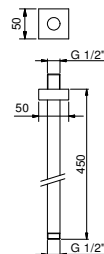

OPTIONNEL: Partie encastrée pour placoplâtre

W046 91 00 W046

8041

Bras de douche

- longueur 45 cm
- rosace carré
- pour installation plafond
- entrée en 1/2"

Chromé	86 02 8041
Noir Mat	86 13 8041
Polished Nickel PVD	86 95 8041
Matt Gun Metal PVD	86 P5 8041
Matt British Gold PVD	86 P6 8041
Matt Copper PVD	86 P9 8041
Deep Black PVD	86 S1 8041
Acier Brossé	86 93 8041