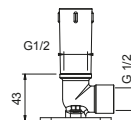

OPTIONNEL: Partie encastrée pour placoplâtre

W046

91 00 W046