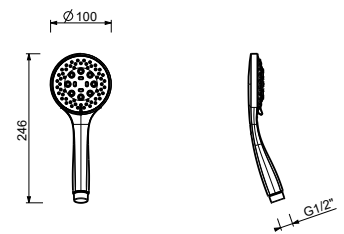

Douchette

- DISCO
- matériel de base : ABS
- Ø 10 cm
- 3 jets : pluie, jet tonique, massage
- limiteur de débit 12 l/min
- système anticalcaire
- clapet anti-retour

Chromé	90 02 Z348
Noir Mat	90 13 Z348
Polished Nickel PVD	90 95 Z348
Matt Gun Metal PVD	90 P5 Z348
Matt British Gold PVD	90 P6 Z348
Brushed Steel Look PVD	90 92 Z348