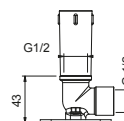

OPTIONNEL: Partie encastrée pour placoplâtre

W046 91 00 W046