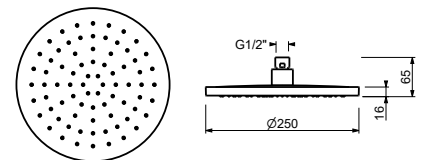

Pomme de douche jet pluie

- Ø 25 cm
- matériel de base : ABS
- limiteur de débit 9 l/min à 3 bar
- système anticalcaire
- entrée en 1/2"
- clapet anti-retour

N.B. Conditions nécessaires pour le fonctionnement correct:
débit min.: 10 l/min