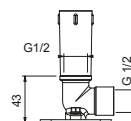

OPTIONNEL: Partie encastrée pour placoplâtre

W046 91 00 W046