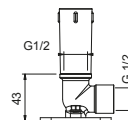

OPTIONNEL: Partie encastrée pour placoplâtre

W046

91 00 W046