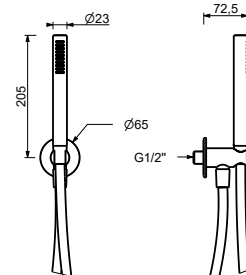

Chromé	86 02 8093
Noir Mat	86 13 8093
Blanc Mat	86 29 8093
Polished Nickel PVD	86 95 8093
Matt Gun Metal PVD	86 P5 8093
Matt British Gold PVD	86 P6 8093
Matt Copper PVD	86 P9 8093
Deep Black PVD	86 S1 8093
Mokka PVD	86 S5 8093
Brushed Steel Look PVD	86 92 8093
Pure Brass PVD	86 Q7 8093
Raw Metal PVD	86 Q8 8093
Acier Brossé	86 93 8093

R043

Combiné de douche

- rosace ronde Ø 65 mm épaisseur 4
- douchette ICONA
- prise d'eau avec support douchette
- flexible PVC 150 cm
- entrée en 1/2"