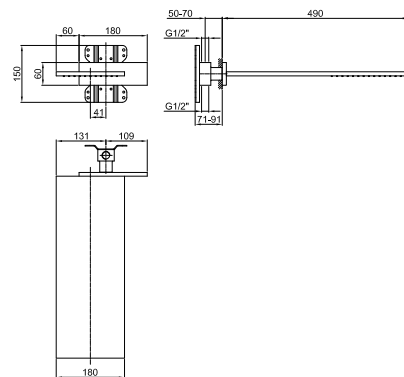

**8035A****Piece Partie à encastrer**

86 00 8035A

Pomme de douche jet pluie

- matériel de base : laiton
- matériel de base : acier
- pour installation murale
- limiteur de débit 17 l/min à 3 bar
- système anticalcaire
- entrée en 1/2"
- débit minimal 10 l/min

8036A

Piece Partie à encastrer

86 00 8036A

Pomme de douche cascade

- matériel de base : laiton
- matériel de base : acier
- pour installation murale
- limiteur de débit 17 l/min à 3 bar
- entrée en 1/2"
- débit minimal 12 l/min