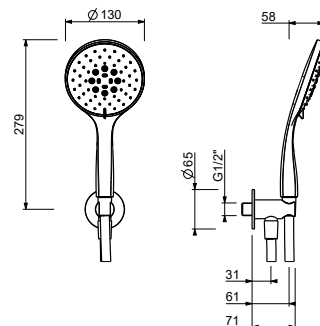

OPTIONNEL: Partie encastrée pour placoplâtre

W046

91 00 W046

8124

Bras de douche

- longueur 40 cm
- rosace rond
- pour installation murale
- entrée en 1/2"

Chromé	86 02 8124
Noir Mat	86 13 8124
Blanc Mat	86 29 8124
Rouge	86 06 8124
Polished Nickel PVD	86 95 8124
Matt Gun Metal PVD	86 P5 8124
Matt British Gold PVD	86 P6 8124
Matt Copper PVD	86 P9 8124
Deep Black PVD	86 S1 8124
Mokka PVD	86 S5 8124
Brushed Steel Look PVD	86 92 8124
Golden Look PVD	86 S9 8124
Pure Brass PVD	86 Q7 8124
Raw Metal PVD	86 Q8 8124
Acier Brossé	86 93 8124

8151

Combiné de douche

- rosace ronde Ø 65 mm épaisseur 4
- douchette DISCO Ø 10 cm
- prise d'eau avec support douchette
- flexible PVC 150 cm
- entrée en 1/2"

Chromé	86 02 8151
Noir Mat	86 13 8151
Matt Gun Metal PVD	86 P5 8151
Matt British Gold PVD	86 P6 8151
Brushed Steel Look PVD	86 92 8151

8152

Combiné de douche

- rosace ronde Ø 65 mm épaisseur 4
- douchette DISCO Ø 13 cm
- prise d'eau avec support douchette
- flexible PVC 150 cm
- entrée en 1/2"

Chromé	86 02 8152
Noir Mat	86 13 8152
Matt Gun Metal PVD	86 P5 8152
Matt British Gold PVD	86 P6 8152
Brushed Steel Look PVD	86 92 8152