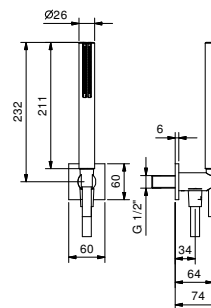

Chromé	86 02 8105
Noir Mat	86 13 8105
Blanc Mat	86 29 8105

8052

Combiné de douche

- rosace carrée 60x60 mm épaisseur 10
- douchette SUN
- prise d'eau avec support douchette
- flexible PVC 150 cm
- entrée en 1/2"

N.B. douchette FIT dans les finitions PVD et 93