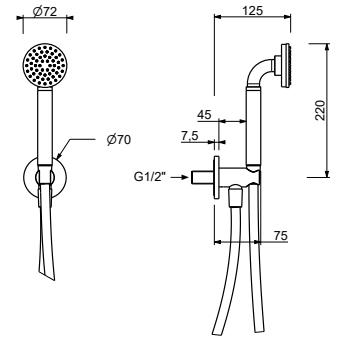

R043

Combiné de douche

- rosace ronde Ø 65 mm épaisseur 4
- douchette ICONA
- prise d'eau avec support douchette
- flexible PVC 150 cm
- entrée en 1/2"

Chromé	53 02 R043
Noir Mat	53 13 R043
Polished Nickel PVD	53 95 R043
Matt Gun Metal PVD	53 P5 R043
Matt British Gold PVD	53 P6 R043
Matt Copper PVD	53 P9 R043
Deep Black PVD	53 S1 R043
Mokka PVD	53 S5 R043
Brushed Steel Look PVD	53 92 R043
Pure Brass PVD	53 Q7 R043
Raw Metal PVD	53 Q8 R043

R044

Combiné de douche

- rosace ronde Ø 70 mm épaisseur 7,5
- douchette ICONA
- prise d'eau avec support douchette
- flexible PVC 150 cm
- entrée en 1/2"

Chromé	53 02 R044
Noir Mat	53 13 R044
Polished Nickel PVD	53 95 R044
Matt Gun Metal PVD	53 P5 R044
Matt British Gold PVD	53 P6 R044
Matt Copper PVD	53 P9 R044
Deep Black PVD	53 S1 R044
Mokka PVD	53 S5 R044
Brushed Steel Look PVD	53 92 R044
Pure Brass PVD	53 Q7 R044
Raw Metal PVD	53 Q8 R044