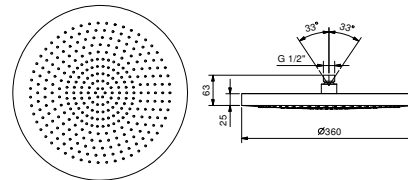

8084

Pomme de douche jet pluie

- Ø 36 cm
- matériel de base : acier
- système anticalcaire
- entrée en 1/2"
- clapet anti-retour

N.B. Conditions nécessaires pour le fonctionnement correct:
débit min.: 15l/m