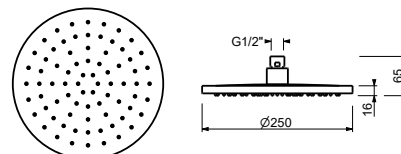

8159

Pomme de douche jet pluie

- Ø 25 cm
- matériel de base : laiton
- matériel de base : acier
- limiteur de débit 9 l/min à 3 bar
- système anticalcaire
- entrée en 1/2"
- clapet anti-retour

N.B. Conditions nécessaires pour le fonctionnement correct:
débit min.: 10 l/min

Chromé	86 02 8159
Noir Mat	86 13 8159
Blanc Mat	86 29 8159
Polished Nickel PVD	86 95 8159
Matt Gun Metal PVD	86 P5 8159
Matt British Gold PVD	86 P6 8159
Matt Copper PVD	86 P9 8159
Deep Black PVD	86 S1 8159
Mokka PVD	86 S5 8159
Brushed Steel Look PVD	86 92 8159
Golden Look PVD	86 S9 8159
Acier Brossé	86 93 8159

K073

Pomme de douche jet pluie

- ACQUAFIT
- **Fonctions eau:**
- fonction 1 : 240 picots anticalcaires pluie au centre
- Ø 30 cm
- matériel de base : acier
- clapet anti-retour
- limiteur de débit 14 l/min à 3 bar
- système anticalcaire
- entrée en 1/2"

N.B. Conditions nécessaires pour le fonctionnement correct:
débit min.: 12 l/min