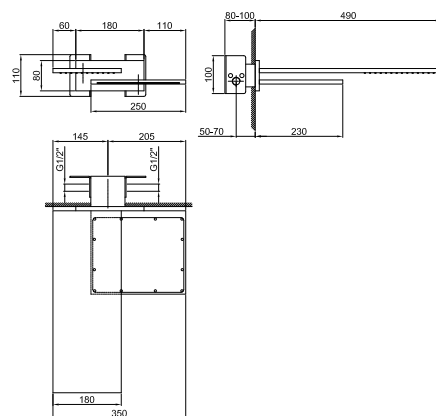

Pomme de douche double

- pluie
- cascade
- matériel de base : laiton
- matériel de base : acier
- pour installation murale
- limiteur de débit 17 l/min à 3 bar
- système anticalcaire
- entrée en 1/2"
- débit minimal 12 l/min

N.B. Conditions nécessaires pour le fonctionnement correct:
débit min.: 12 l/min

8035B

Partie externe

Chromé	86 02 8035B
Polished Nickel PVD	86 95 8035B
Matt Gun Metal PVD	86 P5 8035B
Matt British Gold PVD	86 P6 8035B
Matt Copper PVD	86 P9 8035B
Deep Black PVD	86 S1 8035B
Golden Look PVD	86 S9 8035B
Pure Brass PVD	86 Q7 8035B
Raw Metal PVD	86 Q8 8035B
Acier Brossé	86 93 8035B

8035A

Piece Partie à encastrer

86 00 8035A