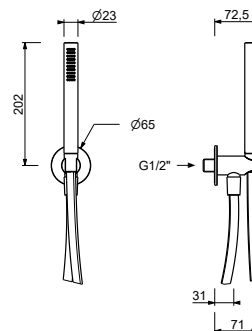

5944

Combiné de douche

- rosace ronde Ø 65 mm épaisseur 4
- douchette FIT
- prise d'eau avec support douchette
- flexible en laiton 150 cm
- flexible en laiton 140 cm dans les versions en finitions PVD
- entrée en 1/2"

Chromé	29 02 5944
Polished Nickel PVD	29 95 5944
Matt Gun Metal PVD	29 P5 5944
Matt British Gold PVD	29 P6 5944
Matt Copper PVD	29 P9 5944
Golden Look PVD	29 S9 5944

8158

Combiné de douche

- rosace ronde Ø 70 mm épaisseur 7,5
- douchette FIT
- prise d'eau avec support douchette
- flexible PVC 150 cm
- entrée en 1/2"