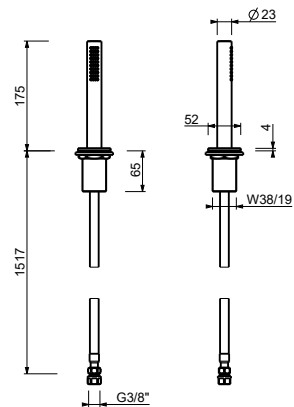

Z351

Set douchette pour mit. Bain-douche sur gorge

- douchette FIT
- flexible 150 cm

Polished Nickel PVD
Matt Gun Metal PVD
Acier Brossé

49 95 Z351
49 P5 Z351
49 93 Z351