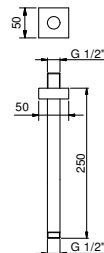

OPTIONNEL: Partie encastrée pour placoplâtre

W046 91 00 W046

8040

Bras de douche

- longueur 25 cm
- rosace carré
- pour installation plafond
- entrée en 1/2"

Chromé	86 02 8040
Noir Mat	86 13 8040
Polished Nickel PVD	86 95 8040
Matt Gun Metal PVD	86 P5 8040
Matt British Gold PVD	86 P6 8040
Matt Copper PVD	86 P9 8040
Deep Black PVD	86 S1 8040
Acier Brossé	86 93 8040