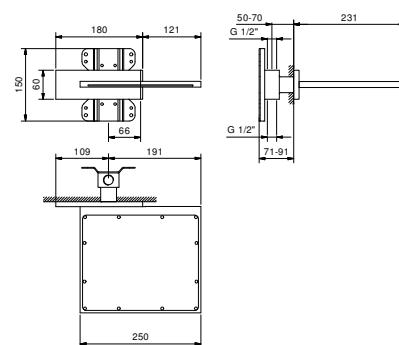

Pomme de douche cascade

- matériel de base : laiton
- matériel de base : acier
- pour installation murale
- limiteur de débit 17 l/min à 3 bar
- entrée en 1/2"
- débit minimal 12 l/min

N.B. Conditions nécessaires pour le fonctionnement correct:
débit min.: 12 l/min

8043B

Partie externe

Chromé	86 02 8043B
Matt Gun Metal PVD	86 P5 8043B
Matt British Gold PVD	86 P6 8043B
Matt Copper PVD	86 P9 8043B
Deep Black PVD	86 S1 8043B
Golden Look PVD	86 S9 8043B
Pure Brass PVD	86 Q7 8043B
Raw Metal PVD	86 Q8 8043B
Acier Brossé	86 93 8043B

8036A

Pièce Partie à encastrer

86 00 8036A