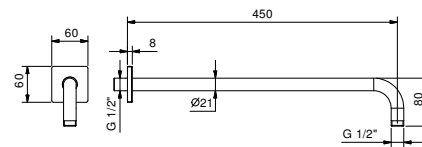

OPTIONNEL: Partie encastrée pour placoplâtre

W046

91 00 W046

8108

Bras de douche

- longueur 45 cm
- rosace carré
- pour installation murale
- entrée en 1/2"

Chromé	86 02 8108
Noir Mat	86 13 8108
Blanc Mat	86 29 8108
Matt Gun Metal PVD	86 P5 8108
Matt British Gold PVD	86 P6 8108
Matt Copper PVD	86 P9 8108
Deep Black PVD	86 S1 8108
Acier Brossé	86 93 8108