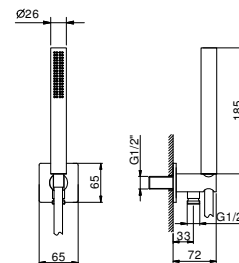

8068

Combiné de douche

- rosace carrée 65x65 mm épaisseur 6
- douchette FIT
- prise d'eau avec support douchette
- flexible PVC 150 cm
- entrée en 1/2"

Chromé	86 02 8068
Noir Mat	86 13 8068
Matt Gun Metal PVD	86 P5 8068
Matt British Gold PVD	86 P6 8068
Matt Copper PVD	86 P9 8068
Deep Black PVD	86 S1 8068
Acier Brossé	86 93 8068