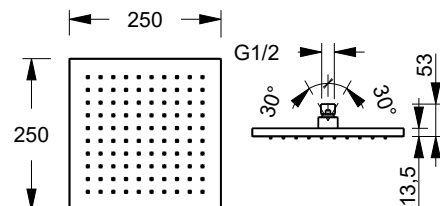

8164

Pomme de douche jet pluie

- 25x25 cm
- matériel de base : laiton
- matériel de base : acier
- limiteur de débit 12 l/min à 3 bar
- système anticalcaire
- entrée en 1/2"
- clapet anti-retour

N.B. Conditions nécessaires pour le fonctionnement correct:
débit min.: 10 l/min

Chromé	86 02 8164
Noir Mat	86 13 8164
Polished Nickel PVD	86 95 8164
Matt Gun Metal PVD	86 P5 8164
Matt British Gold PVD	86 P6 8164
Matt Copper PVD	86 P9 8164
Deep Black PVD	86 S1 8164
Acier Brossé	86 93 8164

K053

Pomme de douche jet pluie

- ACQUAFIT
- **Fonctions eau:**
- fonction 1 : 125 picots anticalcaires pluie au centre
- 30x30 cm
- matériel de base : acier
- clapet anti-retour
- limiteur de débit 12 l/min à 3 bar

N.B. Conditions nécessaires pour le fonctionnement correct: débit
min.: 9 l/min