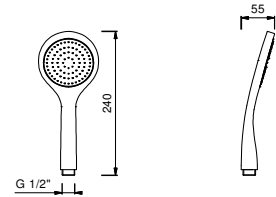

Douchette

- DISCO
- matériel de base : ABS
- Ø 10 cm
- levier rond
- limiteur de débit 9 l/min
- système anticalcaire
- clapet anti-retour

Chromé	90 02 8914