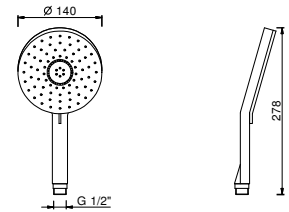

Chromé	90 02 9890

8938