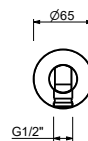

9323

Prise d'eau

- rosace rond
- matériel de base : laiton
- support douche
- flexible avec écrou conique

Chromé	91 02 9323
Noir Mat	91 13 9323
Blanc Mat	91 29 9323
Rouge	91 06 9323
Polished Nickel PVD	91 95 9323
Matt Gun Metal PVD	91 P5 9323
Matt British Gold PVD	91 P6 9323
Matt Copper PVD	91 P9 9323
Deep Black PVD	91 S1 9323
Mokka PVD	91 S5 9323
Brushed Steel Look PVD	91 92 9323
Golden Look PVD	91 S9 9323
Pure Brass PVD	91 Q7 9323
Raw Metal PVD	91 Q8 9323
Acier Brossé	91 93 9323

9446

Prise d'eau

- rosace carré
- matériel de base : laiton
- support douche
- flexible avec écrou conique

Chromé	91 02 9446
Noir Mat	91 13 9446
Polished Nickel PVD	91 95 9446
Matt Gun Metal PVD	91 P5 9446
Matt British Gold PVD	91 P6 9446
Matt Copper PVD	91 P9 9446
Deep Black PVD	91 S1 9446
Golden Look PVD	91 S9 9446
Pure Brass PVD	91 Q7 9446
Raw Metal PVD	91 Q8 9446
Acier Brossé	91 93 9446

7034

Prise d'eau

- rosace rond
- matériel de base : laiton
- sans support douche

Chromé	91 02 7034
Noir Mat	91 13 7034
Blanc Mat	91 29 7034
Rouge	91 06 7034
Polished Nickel PVD	91 95 7034
Matt Gun Metal PVD	91 P5 7034
Matt British Gold PVD	91 P6 7034
Matt Copper PVD	91 P9 7034
Deep Black PVD	91 S1 7034
Mokka PVD	91 S5 7034
Brushed Steel Look PVD	91 92 7034
Golden Look PVD	91 S9 7034
Pure Brass PVD	91 Q7 7034
Raw Metal PVD	91 Q8 7034
Acier Brossé	91 93 7034