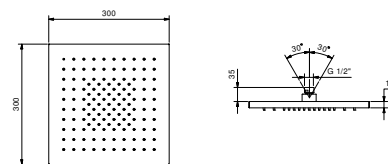

Acier Brillant	79 38 K053
Noir Mat	79 13 K053
Blanc Mat	79 29 K053
Polished Nickel PVD	79 95 K053
Matt Gun Metal PVD	79 P5 K053
Matt British Gold PVD	79 P6 K053
Matt Copper PVD	79 P9 K053
Deep Black PVD	79 S1 K053
Mokka PVD	79 S5 K053
Brushed Steel Look PVD	79 92 K053
Golden Look PVD	79 S9 K053
Pure Brass PVD	79 Q7 K053
Raw Metal PVD	79 Q8 K053
Acier Brossé	79 93 K053