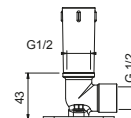

OPTIONNEL: Partie encastrée pour placoplâtre

W046 91 00 W046