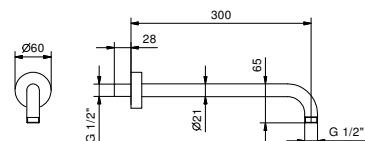

8027

Bras de douche

- longueur 30 cm
- rosace rond
- pour installation murale
- entrée en 1/2"

Chromé	86 02 8027
Noir Mat	86 13 8027
Blanc Mat	86 29 8027
Rouge	86 06 8027
Polished Nickel PVD	86 95 8027
Matt Gun Metal PVD	86 P5 8027
Matt British Gold PVD	86 P6 8027
Matt Copper PVD	86 P9 8027
Deep Black PVD	86 S1 8027
Mokka PVD	86 S5 8027
Brushed Steel Look PVD	86 92 8027
Golden Look PVD	86 S9 8027
Pure Brass PVD	86 Q7 8027
Raw Metal PVD	86 Q8 8027
Acier Brossé	86 93 8027