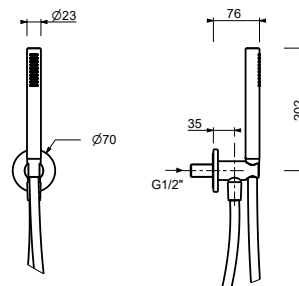

Chromé	86 02 8158
Noir Mat	86 13 8158
Blanc Mat	86 29 8158
Polished Nickel PVD	86 95 8158
Matt Gun Metal PVD	86 P5 8158
Matt British Gold PVD	86 P6 8158
Matt Copper PVD	86 P9 8158
Deep Black PVD	86 S1 8158
Mokka PVD	86 S5 8158
Brushed Steel Look PVD	86 92 8158
Golden Look PVD	86 S9 8158
Pure Brass PVD	86 Q7 8158
Raw Metal PVD	86 Q8 8158
Acier Brossé	86 93 8158

8151

Combiné de douche

- rosace ronde Ø 65 mm épaisseur 4
- douchette DISCO Ø 10 cm
- prise d'eau avec support douchette
- flexible PVC 150 cm
- entrée en 1/2"