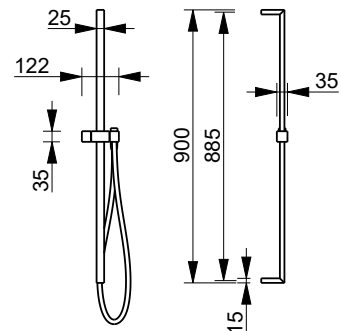

8166

Barre de douche

- longueur 90 cm
- sans prise d'eau
- sans douchette
- flexible PVC 150 cm
- coulisseau orientable

Chromé	86 02 8166
Polished Nickel PVD	86 95 8166
Matt Gun Metal PVD	86 P5 8166
Matt British Gold PVD	86 P6 8166
Matt Copper PVD	86 P9 8166
Deep Black PVD	86 S1 8166
Golden Look PVD	86 S9 8166
Acier Brossé	86 93 8166

8096

Barre de douche

- longueur 87,5 cm
- sans prise d'eau
- sans douchette
- sans flexible
- coulisseau orientable

Chromé	86 02 8096
--------	------------

8145

Barre de douche

- longueur 60 cm
- flexible PVC 150 cm
- coulisseau orientable
- sans prise d'eau
- sans douchette