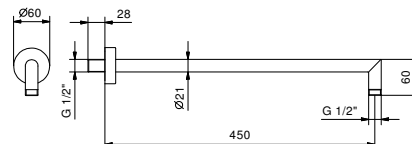

OPTIONNEL: Partie encastrée pour placoplâtre

W046 91 00 W046

8011

Bras de douche

- longueur 45 cm
- rosace rond
- pour installation murale
- entrée en 1/2"

Chromé	86 02 8011
Noir Mat	86 13 8011
Blanc Mat	86 29 8011
Polished Nickel PVD	86 95 8011
Matt Gun Metal PVD	86 P5 8011
Matt British Gold PVD	86 P6 8011
Matt Copper PVD	86 P9 8011
Deep Black PVD	86 S1 8011
Mokka PVD	86 S5 8011
Golden Look PVD	86 S9 8011
Acier Brossé	86 93 8011