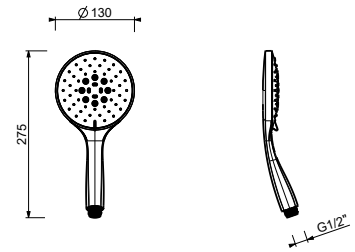

8929

Douchette

- DISCO
- matériel de base : ABS
- Ø 13 cm
- 3 jets : pluie, jet tonique, massage
- limiteur de débit 12 l/min
- système anticalcaire
- clapet anti-retour

Chromé	90 02 8929
Noir Mat	90 13 8929
Matt Gun Metal PVD	90 P5 8929
Matt British Gold PVD	90 P6 8929
Brushed Steel Look PVD	90 92 8929

9890

Douchette

- DISCO
- matériel de base : ABS
- Ø 14 cm
- 2 jets : 72 picots pluie, 4 picots massage
- limiteur de débit 12 l/min
- système anticalcaire
- clapet anti-retour