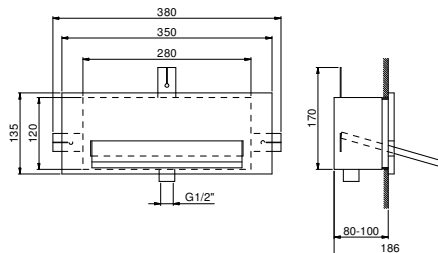

Pomme de douche cascade

- ALA
- matériel de base : acier
- glissière en PARAPAN®
- pour installation murale
- entrée en 1/2"
- utilisable aussi pour baignoire

N.B. Conditions nécessaires pour le fonctionnement correct: débit min.: compris entre 12 l/min et 26 l/min

6701B

Partie externe

Chromé	82 02 6701B
Noir Mat	82 13 6701B
Matt Gun Metal PVD	82 P5 6701B
Acier Brossé	82 93 6701B