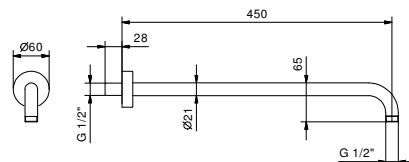

OPTIONNEL: Partie encastrée pour placoplâtre

W046 91 00 W046

8028

Bras de douche

- longueur 45 cm
- rosace rond
- pour installation murale
- entrée en 1/2"

Chromé	86 02 8028
Noir Mat	86 13 8028
Blanc Mat	86 29 8028
Rouge	86 06 8028
Polished Nickel PVD	86 95 8028
Matt Gun Metal PVD	86 P5 8028
Matt British Gold PVD	86 P6 8028
Matt Copper PVD	86 P9 8028
Deep Black PVD	86 S1 8028
Mokka PVD	86 S5 8028
Brushed Steel Look PVD	86 92 8028
Golden Look PVD	86 S9 8028
Pure Brass PVD	86 Q7 8028
Raw Metal PVD	86 Q8 8028
Acier Brossé	86 93 8028