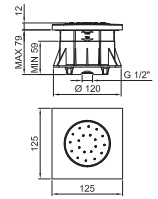

8056

Pomme de douche latérale

- orientable
- matériel de base : ABS
- système anticalcaire
- entrée en 1/2"
- avec partie à encastrer