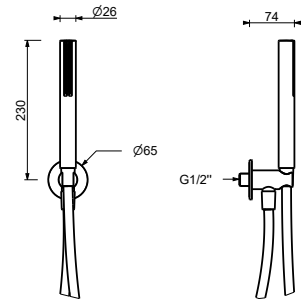

8051

Combiné de douche

- rosace ronde Ø 65 mm épaisseur 4
- douchette SUN
- prise d'eau avec support douchette
- flexible PVC 150 cm
- entrée en 1/2"

Chromé	86 02 8051
Noir Mat	86 13 8051
Blanc Mat	86 29 8051

8093

Combiné de douche

- rosace ronde Ø 65 mm épaisseur 4
- douchette FIT
- prise d'eau avec support douchette
- flexible PVC 150 cm
- entrée en 1/2"