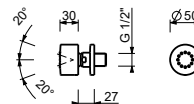

9248

Seitenkörperbrausen

- Basismaterial: Messing
- verstellbar
- Antikalksystem
- 1/2" Eingang

Hinweis: Nötige Bedingungen für korrektes Funktionieren:
Mindestzufuhr: 12 l/min

Chrom	86 02 9248
Schwarz matt	86 13 9248
Weiß matt	86 29 9248
Polished Nickel PVD	86 95 9248
Matt Gun Metal PVD	86 P5 9248
Matt British Gold PVD	86 P6 9248
Matt Copper PVD	86 P9 9248
Deep Black PVD	86 S1 9248
Mokka PVD	86 S5 9248
Brushed Steel Look PVD	86 92 9248
Golden Look PVD	86 S9 9248