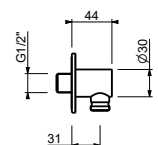

Wandbogen

- runde Rosette
- Basismaterial: Messing
- ohne Brausehalter

Chrom	91 02 7034
Schwarz matt	91 13 7034
Weiß matt	91 29 7034
Rot	91 06 7034
Polished Nickel PVD	91 95 7034
Matt Gun Metal PVD	91 P5 7034
Matt British Gold PVD	91 P6 7034
Matt Copper PVD	91 P9 7034
Deep Black PVD	91 S1 7034
Mokka PVD	91 S5 7034
Brushed Steel Look PVD	91 92 7034
Golden Look PVD	91 S9 7034
Pure Brass PVD	91 Q7 7034
Raw Metal PVD	91 Q8 7034
Edelstahl gebürstet	91 93 7034