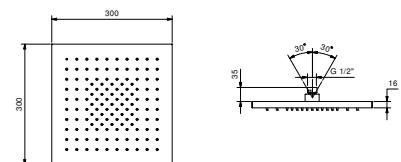

Edelstahl poliert	79 38 K053
Schwarz matt	79 13 K053
Weiß matt	79 29 K053
Polished Nickel PVD	79 95 K053
Matt Gun Metal PVD	79 P5 K053
Matt British Gold PVD	79 P6 K053
Matt Copper PVD	79 P9 K053
Deep Black PVD	79 S1 K053
Mokka PVD	79 S5 K053
Brushed Steel Look PVD	79 92 K053
Golden Look PVD	79 S9 K053
Pure Brass PVD	79 Q7 K053
Raw Metal PVD	79 Q8 K053
Edelstahl gebürstet	79 93 K053