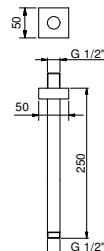

OPTIONAL: UP-Teil für Gipskarton

W046 91 00 W046

8040

Brausearm

- Länge 25 cm
- quadratische Rosette
- Deckenmontage
- 1/2" Eingang

Chrom	86 02 8040
Schwarz matt	86 13 8040
Polished Nickel PVD	86 95 8040
Matt Gun Metal PVD	86 P5 8040
Matt British Gold PVD	86 P6 8040
Matt Copper PVD	86 P9 8040
Deep Black PVD	86 S1 8040
Edelstahl gebürstet	86 93 8040