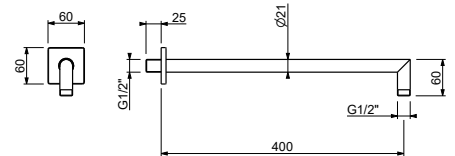

OPTIONAL: UP-Teil für Gipskarton

W046 91 00 W046

8163

Brausearm

- Länge 40cm
- quadratische Rosette
- Wandmontage
- 1/2" Eingang

Chrom	86 02 8163
Schwarz matt	86 13 8163
Weiß matt	86 29 8163
Polished Nickel PVD	86 95 8163
Matt Gun Metal PVD	86 P5 8163
Matt British Gold PVD	86 P6 8163
Matt Copper PVD	86 P9 8163
Deep Black PVD	86 S1 8163
Edelstahl gebürstet	86 93 8163