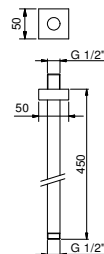

OPTIONAL: UP-Teil für Gipskarton

W046 91 00 W046

8041

Brausearm

- Länge 45 cm
- quadratische Rosette
- Deckenmontage
- 1/2" Eingang

Chrom	86 02 8041
Schwarz matt	86 13 8041
Polished Nickel PVD	86 95 8041
Matt Gun Metal PVD	86 P5 8041
Matt British Gold PVD	86 P6 8041
Matt Copper PVD	86 P9 8041
Deep Black PVD	86 S1 8041
Edelstahl gebürstet	86 93 8041