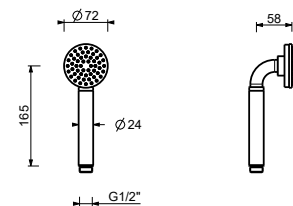

Handbrause

- ICONA
- Durchflussbegrenzer auf 9 l/min
- Antikalksystem
- Rückflussverhinderer

Chrom	90 02 8938
Schwarz matt	90 13 8938
Polished Nickel PVD	90 95 8938
Matt Gun Metal PVD	90 P5 8938
Matt British Gold PVD	90 P6 8938
Matt Copper PVD	90 P9 8938
Deep Black PVD	90 S1 8938
Mokka PVD	90 S5 8938
Brushed Steel Look PVD	90 92 8938
Pure Brass PVD	90 Q7 8938
Raw Metal PVD	90 Q8 8938

Z619

Handbrause

- FLORA
- Basismaterial: Messing
- Durchflussbegrenzer auf 9 l/min
- Antikalksystem
- Rückflussverhinderer