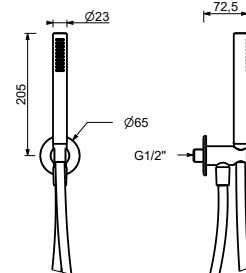

8027

Brausearm

- Länge 30 cm
- runde Rosette
- Wandmontage
- 1/2" Eingang

Chrom	86 02 8027
Schwarz matt	86 13 8027
Weiß matt	86 29 8027
Rot	86 06 8027
Polished Nickel PVD	86 95 8027
Matt Gun Metal PVD	86 P5 8027
Matt British Gold PVD	86 P6 8027
Matt Copper PVD	86 P9 8027
Deep Black PVD	86 S1 8027
Mokka PVD	86 S5 8027
Brushed Steel Look PVD	86 92 8027
Golden Look PVD	86 S9 8027
Pure Brass PVD	86 Q7 8027
Raw Metal PVD	86 Q8 8027
Edelstahl gebürstet	86 93 8027

OPTIONAL: UP-Teil für Gipskarton

W046 91 00 W046

8041

Brausearm

- Länge 45 cm
- quadratische Rosette
- Deckenmontage
- 1/2" Eingang

Chrom	86 02 8041
Schwarz matt	86 13 8041
Polished Nickel PVD	86 95 8041
Matt Gun Metal PVD	86 P5 8041
Matt British Gold PVD	86 P6 8041
Matt Copper PVD	86 P9 8041
Deep Black PVD	86 S1 8041
Edelstahl gebürstet	86 93 8041

- Runde Rosette Ø 65 mm Dicke 4
- Handbrause SUN
- Wandbogen mit Brausehalter
- Schlauch PVC 150 cm
- 1/2" Eingang

Chrom	86 02 8051
Schwarz matt	86 13 8051
Weiß matt	86 29 8051

8093

Brausetset

- Runde Rosette Ø 65 mm Dicke 4
- Handbrause FIT
- Wandbogen mit Brausehalter
- Schlauch PVC 150 cm
- 1/2" Eingang

R043

Brausetset

- Runde Rosette Ø 65 mm Dicke 4
- Handbrause ICONA
- Wandbogen mit Brausehalter
- Schlauch PVC 150 cm
- 1/2" Eingang

Chrom	53 02 R043
Schwarz matt	53 13 R043
Polished Nickel PVD	53 95 R043
Matt Gun Metal PVD	53 P5 R043
Matt British Gold PVD	53 P6 R043
Matt Copper PVD	53 P9 R043
Deep Black PVD	53 S1 R043
Mokka PVD	53 S5 R043
Brushed Steel Look PVD	53 92 R043
Pure Brass PVD	53 Q7 R043
Raw Metal PVD	53 Q8 R043