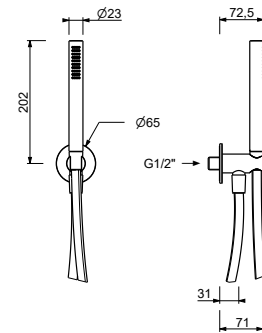

J544

Brausetset

- Runde Rosette Ø 70 mm Dicke 7,5
- Handbrause FLORA
- Wandbogen mit Brausehalter
- Schlauch PVC 150 cm
- 1/2" Eingang

Chrom	76 02 J544
Polished Nickel PVD	76 95 J544
Matt Gun Metal PVD	76 P5 J544
Mokka PVD	76 S5 J544
Brushed Steel Look PVD	76 92 J544

5943

Brausetset

- Runde Rosette Ø 65 mm Dicke 4
- Handbrause VENEZIA
- Wandbogen mit Brausehalter
- Schlauch aus Messing 150 cm
- Schlauch aus Messing 140 cm in PVD Oberflächen
- 1/2" Eingang

Chrom	29 02 5943
Polished Nickel PVD	29 95 5943
Matt Gun Metal PVD	29 P5 5943
Matt British Gold PVD	29 P6 5943
Matt Copper PVD	29 P9 5943
Golden Look PVD	29 S9 5943

5944

Brauseset

- Runde Rosette Ø 65 mm Dicke 4
- Handbrause FIT
- Wandbogen mit Brausehalter
- Schlauch aus Messing 150 cm
- Schlauch aus Messing 140 cm in PVD Oberflächen
- 1/2" Eingang

Chrom	29 02 5944
Polished Nickel PVD	29 95 5944
Matt Gun Metal PVD	29 P5 5944
Matt British Gold PVD	29 P6 5944
Matt Copper PVD	29 P9 5944
Golden Look PVD	29 S9 5944

8158

Brauseset

- Runde Rosette Ø 70 mm Dicke 7,5
- Handbrause FIT
- Wandbogen mit Brausehalter
- Schlauch PVC 150 cm
- 1/2" Eingang

Chrom	86 02 8158
Schwarz matt	86 13 8158
Weiß matt	86 29 8158
Polished Nickel PVD	86 95 8158
Matt Gun Metal PVD	86 P5 8158
Matt British Gold PVD	86 P6 8158
Matt Copper PVD	86 P9 8158
Deep Black PVD	86 S1 8158
Mokka PVD	86 S5 8158
Brushed Steel Look PVD	86 92 8158
Golden Look PVD	86 S9 8158
Pure Brass PVD	86 Q7 8158
Raw Metal PVD	86 Q8 8158
Edelstahl gebürstet	86 93 8158