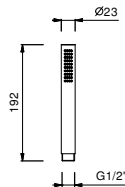

Chrom	90 02 8783
Schwarz matt	90 13 8783
Weiß matt	90 29 8783
Rot	90 06 8783
Polished Nickel PVD	90 95 8783
Matt Gun Metal PVD	90 P5 8783
Matt British Gold PVD	90 P6 8783
Matt Copper PVD	90 P9 8783
Deep Black PVD	90 S1 8783
Mokka PVD	90 S5 8783
Brushed Steel Look PVD	90 92 8783
Golden Look PVD	90 S9 8783
Pure Brass PVD	90 Q7 8783
Raw Metal PVD	90 Q8 8783
Edelstahl gebürstet	90 93 8783

9418