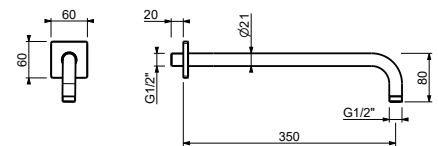

OPTIONAL: UP-Teil für Gipskarton

W046 91 00 W046

8165

Brausearm

- Länge 35 cm
- quadratische Rosette
- Wandmontage
- 1/2" Eingang

Chrom	86 02 8165
Schwarz matt	86 13 8165
Weiß matt	86 29 8165
Matt Gun Metal PVD	86 P5 8165
Matt British Gold PVD	86 P6 8165
Matt Copper PVD	86 P9 8165
Deep Black PVD	86 S1 8165
Edelstahl gebürstet	86 93 8165