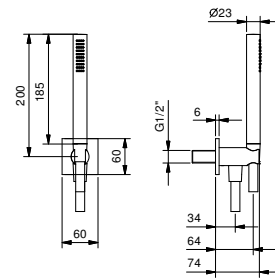

Brausetset

- Quadratische Rosette 60x60 mm Dicke 10
- Handbrause SUN
- Wandbogen mit Brausehalter
- Schlauch PVC 150 cm
- 1/2" Eingang

Hinweis: Handbrause FIT in PVD- und 93 Ausführung

Chrom	86 02 8052
Polished Nickel PVD	86 95 8052
Matt Gun Metal PVD	86 P5 8052
Matt British Gold PVD	86 P6 8052
Matt Copper PVD	86 P9 8052
Deep Black PVD	86 S1 8052
Pure Brass PVD	86 Q7 8052
Raw Metal PVD	86 Q8 8052
Edelstahl gebürstet	86 93 8052

8116

Brausetset

- Quadratische Rosette 60x60 mm Dicke 6
- Handbrause FIT
- Wandbogen mit Brausehalter
- Schlauch PVC 150 cm
- 1/2" Eingang

Chrom	86 02 8116
Schwarz matt	86 13 8116
Weiß matt	86 29 8116
Matt Gun Metal PVD	86 P5 8116
Matt British Gold PVD	86 P6 8116
Matt Copper PVD	86 P9 8116
Deep Black PVD	86 S1 8116
Edelstahl gebürstet	86 93 8116