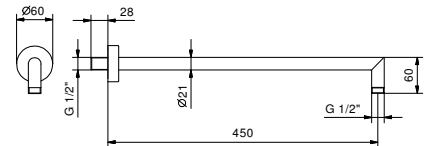

OPTIONAL: UP-Teil für Gipskarton

W046 91 00 W046

8011

Brausearm

- Länge 45 cm
- runde Rosette
- Wandmontage
- 1/2" Eingang

Chrom	86 02 8011
Schwarz matt	86 13 8011
Weiß matt	86 29 8011
Polished Nickel PVD	86 95 8011
Matt Gun Metal PVD	86 P5 8011
Matt British Gold PVD	86 P6 8011
Matt Copper PVD	86 P9 8011
Deep Black PVD	86 S1 8011
Mokka PVD	86 S5 8011
Golden Look PVD	86 S9 8011
Edelstahl gebürstet	86 93 8011