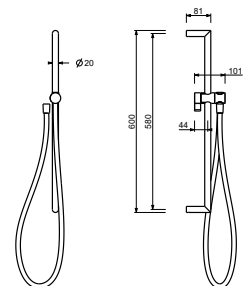

8166

Brausestange

- Länge 90cm
- ohne Wandbogen
- ohne Handbrause
- Schlauch PVC 150 cm
- verstellbarer Brausehalter

Chrom	86 02 8166
Polished Nickel PVD	86 95 8166
Matt Gun Metal PVD	86 P5 8166
Matt British Gold PVD	86 P6 8166
Matt Copper PVD	86 P9 8166
Deep Black PVD	86 S1 8166
Golden Look PVD	86 S9 8166
Edelstahl gebürstet	86 93 8166

8096

Brausestange

- Länge 87,5cm
- ohne Wandbogen
- ohne Handbrause
- ohne Schlauch
- verstellbarer Brausehalter

Chrom	86 02 8096
-------	------------

8145

Brausestange

- Länge 60cm
- Schlauch PVC 150 cm
- verstellbarer Brausehalter
- ohne Wandbogen
- ohne Handbrause

9247

Brausestange

- Länge 90cm
- Schlauch PVC 150 cm
- verstellbarer Brausehalter
- ohne Wandbogen
- ohne Handbrause

Chrom	86 02 9247
Schwarz matt	86 13 9247
Weiß matt	86 29 9247
Polished Nickel PVD	86 95 9247
Matt Gun Metal PVD	86 P5 9247
Matt British Gold PVD	86 P6 9247
Matt Copper PVD	86 P9 9247
Deep Black PVD	86 S1 9247
Mokka PVD	86 S5 9247
Brushed Steel Look PVD	86 92 9247
Golden Look PVD	86 S9 9247
Edelstahl gebürstet	86 93 9247