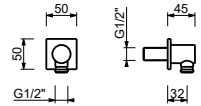

9417

Wandbogen

- quadratische Rosette
- Basismaterial: Messing
- ohne Brausehalter

Chrom	91 02 9417
Schwarz matt	91 13 9417
Weiß matt	91 29 9417
Polished Nickel PVD	91 95 9417
Matt Gun Metal PVD	91 P5 9417
Matt British Gold PVD	91 P6 9417
Matt Copper PVD	91 P9 9417
Deep Black PVD	91 S1 9417
Pure Brass PVD	91 Q7 9417
Raw Metal PVD	91 Q8 9417
Edelstahl gebürstet	91 93 9417

Schläuche

9349