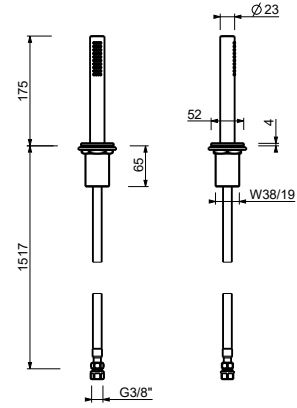

Z351

Handbrause-Set für Wannenrand

- Handbrause FIT
- Schlauch 150 cm

Polished Nickel PVD
Matt Gun Metal PVD
Edelstahl gebürstet

49 95 Z351
49 P5 Z351
49 93 Z351