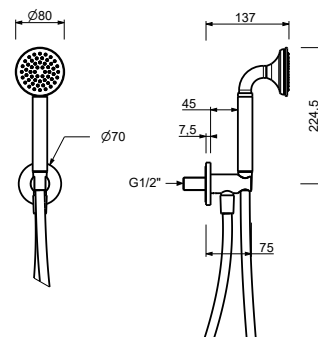

R044

Brausetset

- Runde Rosette Ø 70 mm Dicke 7,5
- Handbrause ICONA
- Wandbogen mit Brausehalter
- Schlauch PVC 150 cm
- 1/2" Eingang

Chrom	53 02 R044
Schwarz matt	53 13 R044
Polished Nickel PVD	53 95 R044
Matt Gun Metal PVD	53 P5 R044
Matt British Gold PVD	53 P6 R044
Matt Copper PVD	53 P9 R044
Deep Black PVD	53 S1 R044
Mokka PVD	53 S5 R044
Brushed Steel Look PVD	53 92 R044
Pure Brass PVD	53 Q7 R044
Raw Metal PVD	53 Q8 R044

J543

Brausetset

- Runde Rosette Ø 58 mm Dicke 5,8
- Handbrause FLORA
- Wandbogen mit Brausehalter
- Schlauch PVC 150 cm
- 1/2" Eingang

Chrom	76 02 J543
Polished Nickel PVD	76 95 J543
Matt Gun Metal PVD	76 P5 J543
Mokka PVD	76 S5 J543
Brushed Steel Look PVD	76 92 J543

J544

Brausetset

- Runde Rosette Ø 70 mm Dicke 7,5
- Handbrause FLORA
- Wandbogen mit Brausehalter
- Schlauch PVC 150 cm
- 1/2" Eingang

Chrom	76 02 J544
Polished Nickel PVD	76 95 J544
Matt Gun Metal PVD	76 P5 J544
Mokka PVD	76 S5 J544
Brushed Steel Look PVD	76 92 J544

5943

Brausetset

- Runde Rosette Ø 65 mm Dicke 4
- Handbrause VENEZIA
- Wandbogen mit Brausehalter
- Schlauch aus Messing 150 cm
- Schlauch aus Messing 140 cm in PVD Oberflächen
- 1/2" Eingang

Chrom	29 02 5943
Polished Nickel PVD	29 95 5943
Matt Gun Metal PVD	29 P5 5943
Matt British Gold PVD	29 P6 5943
Matt Copper PVD	29 P9 5943
Golden Look PVD	29 S9 5943