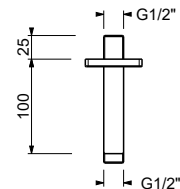

OPTIONAL: UP-Teil für Gipskarton

W046 91 00 W046

8122

Brausearm

- Länge 10 cm
- quadratische Rosette
- Deckenmontage
- 1/2" Eingang

Chrom	86 02 8122
Schwarz matt	86 13 8122
Matt Gun Metal PVD	86 P5 8122
Matt British Gold PVD	86 P6 8122
Matt Copper PVD	86 P9 8122
Deep Black PVD	86 S1 8122
Edelstahl gebürstet	86 93 8122