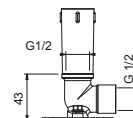

OPTIONAL: UP-Teil für Gipskarton

W046 91 00 W046