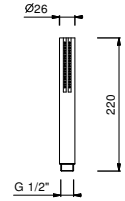

9673

Handbrause

- SUN
- Basismaterial: ABS
- Durchflussbegrenzer auf 9 l/min
- Antikalksystem
- Rückflussverhinderer

Chrom	90 02 9673
Schwarz matt	90 13 9673
Weiß matt	90 29 9673

8783

Handbrause

- FIT
- Basismaterial: Messing
- Basismaterial: Edelstahl
- Durchflussbegrenzer auf 9 l/min
- Antikalksystem
- Rückflussverhinderer