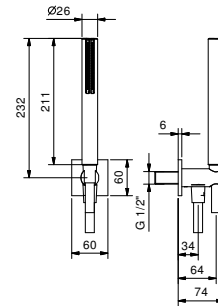

Chrom	86 02 8105
Schwarz matt	86 13 8105
Weiß matt	86 29 8105

8052

Brausetset

- Quadratische Rosette 60x60 mm Dicke 10
- Handbrause SUN
- Wandbogen mit Brausehalter
- Schlauch PVC 150 cm
- 1/2" Eingang

Hinweis: Handbrause FIT in PVD- und 93 Ausführung