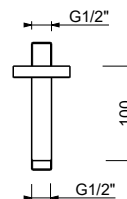

8121

Brausearm

- Länge 10 cm
- runde Rosette
- Deckenmontage
- 1/2" Eingang

Chrom	86 02 8121
Schwarz matt	86 13 8121
Weiß matt	86 29 8121
Rot	86 06 8121
Polished Nickel PVD	86 95 8121
Matt Gun Metal PVD	86 P5 8121
Matt British Gold PVD	86 P6 8121
Matt Copper PVD	86 P9 8121
Deep Black PVD	86 S1 8121
Mokka PVD	86 S5 8121
Brushed Steel Look PVD	86 92 8121
Golden Look PVD	86 S9 8121
Pure Brass PVD	86 Q7 8121
Raw Metal PVD	86 Q8 8121
Edelstahl gebürstet	86 93 8121