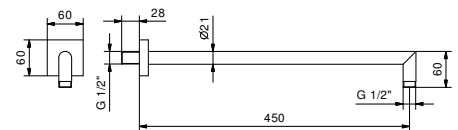

OPTIONAL: UP-Teil für Gipskarton

W046 91 00 W046

8039

Brausearm

- Länge 45 cm
- quadratische Rosette
- Wandmontage
- 1/2" Eingang

Chrom	86 02 8039
Schwarz matt	86 13 8039
Weiß matt	86 29 8039
Polished Nickel PVD	86 95 8039
Matt Gun Metal PVD	86 P5 8039
Matt British Gold PVD	86 P6 8039
Matt Copper PVD	86 P9 8039
Deep Black PVD	86 S1 8039
Edelstahl gebürstet	86 93 8039