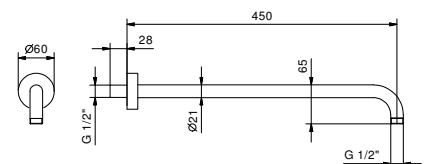

OPTIONAL: UP-Teil für Gipskarton

W046 91 00 W046

8028

Brausearm

- Länge 45 cm
- runde Rosette
- Wandmontage
- 1/2" Eingang

Chrom	86 02 8028
Schwarz matt	86 13 8028
Weiß matt	86 29 8028
Rot	86 06 8028
Polished Nickel PVD	86 95 8028
Matt Gun Metal PVD	86 P5 8028
Matt British Gold PVD	86 P6 8028
Matt Copper PVD	86 P9 8028
Deep Black PVD	86 S1 8028
Mokka PVD	86 S5 8028
Brushed Steel Look PVD	86 92 8028
Golden Look PVD	86 S9 8028
Pure Brass PVD	86 Q7 8028
Raw Metal PVD	86 Q8 8028
Edelstahl gebürstet	86 93 8028