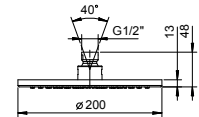

8155A

UP-Teil

44 00 8155A

8095

Regenkopfbrause

- Ø 20 cm
- Basismaterial: ABS
- Wasserdurchflussbegrenzer auf 12 l/min bei 3 bar
- Antikalksystem
- 1/2" Eingang
- Rückflussverhinderer

**Hinweis: Nötige Bedingungen für korrektes Funktionieren:
Mindestzufuhr: 10 l/min**