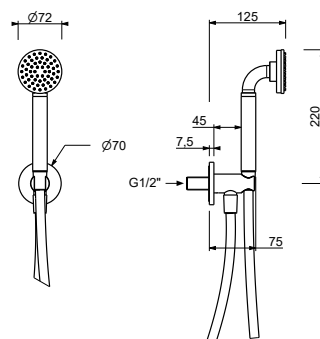

- Runde Rosette Ø 65 mm Dicke 4
- Handbrause SUN
- Wandbogen mit Brausehalter
- Schlauch PVC 150 cm
- 1/2" Eingang

Chrom	86 02 8051
Schwarz matt	86 13 8051
Weiß matt	86 29 8051

8093

Brausetset

- Runde Rosette Ø 65 mm Dicke 4
- Handbrause FIT
- Wandbogen mit Brausehalter
- Schlauch PVC 150 cm
- 1/2" Eingang

R043

Brausetset

- Runde Rosette Ø 65 mm Dicke 4
- Handbrause ICONA
- Wandbogen mit Brausehalter
- Schlauch PVC 150 cm
- 1/2" Eingang

Chrom	53 02 R043
Schwarz matt	53 13 R043
Polished Nickel PVD	53 95 R043
Matt Gun Metal PVD	53 P5 R043
Matt British Gold PVD	53 P6 R043
Matt Copper PVD	53 P9 R043
Deep Black PVD	53 S1 R043
Mokka PVD	53 S5 R043
Brushed Steel Look PVD	53 92 R043
Pure Brass PVD	53 Q7 R043
Raw Metal PVD	53 Q8 R043

R044

Brausetset

- Runde Rosette Ø 70 mm Dicke 7,5
- Handbrause ICONA
- Wandbogen mit Brausehalter
- Schlauch PVC 150 cm
- 1/2" Eingang

Chrom	53 02 R044
Schwarz matt	53 13 R044
Polished Nickel PVD	53 95 R044
Matt Gun Metal PVD	53 P5 R044
Matt British Gold PVD	53 P6 R044
Matt Copper PVD	53 P9 R044
Deep Black PVD	53 S1 R044
Mokka PVD	53 S5 R044
Brushed Steel Look PVD	53 92 R044
Pure Brass PVD	53 Q7 R044
Raw Metal PVD	53 Q8 R044

J543

Brausetset

- Runde Rosette Ø 58 mm Dicke 5,8
- Handbrause FLORA
- Wandbogen mit Brausehalter
- Schlauch PVC 150 cm
- 1/2" Eingang

Chrom	76 02 J543
Polished Nickel PVD	76 95 J543
Matt Gun Metal PVD	76 P5 J543
Mokka PVD	76 S5 J543
Brushed Steel Look PVD	76 92 J543