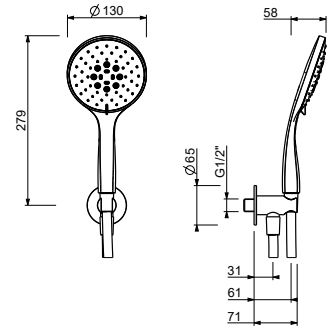

5944

Brauseset

- Runde Rosette Ø 65 mm Dicke 4
- Handbrause FIT
- Wandbogen mit Brausehalter
- Schlauch aus Messing 150 cm
- Schlauch aus Messing 140 cm in PVD Oberflächen
- 1/2" Eingang

Chrom	29 02 5944
Polished Nickel PVD	29 95 5944
Matt Gun Metal PVD	29 P5 5944
Matt British Gold PVD	29 P6 5944
Matt Copper PVD	29 P9 5944
Golden Look PVD	29 S9 5944

8158

Brauseset

- Runde Rosette Ø 70 mm Dicke 7,5
- Handbrause FIT
- Wandbogen mit Brausehalter
- Schlauch PVC 150 cm
- 1/2" Eingang

Chrom	86 02 8158
Schwarz matt	86 13 8158
Weiß matt	86 29 8158
Polished Nickel PVD	86 95 8158
Matt Gun Metal PVD	86 P5 8158
Matt British Gold PVD	86 P6 8158
Matt Copper PVD	86 P9 8158
Deep Black PVD	86 S1 8158
Mokka PVD	86 S5 8158
Brushed Steel Look PVD	86 92 8158
Golden Look PVD	86 S9 8158
Pure Brass PVD	86 Q7 8158
Raw Metal PVD	86 Q8 8158
Edelstahl gebürstet	86 93 8158

8151

Brauseset

- Runde Rosette Ø 65 mm Dicke 4
- Handbrause DISCO Ø 10 cm
- Wandbogen mit Brausehalter
- Schlauch PVC 150 cm
- 1/2" Eingang

Chrom	86 02 8151
Schwarz matt	86 13 8151
Matt Gun Metal PVD	86 P5 8151
Matt British Gold PVD	86 P6 8151
Brushed Steel Look PVD	86 92 8151

8152

Brausetset

- Runde Rosette Ø 65 mm Dicke 4
- Handbrause DISCO Ø 13 cm
- Wandbogen mit Brausehalter
- Schlauch PVC 150 cm
- 1/2" Eingang

Chrom	86 02 8152
Schwarz matt	86 13 8152
Matt Gun Metal PVD	86 P5 8152
Matt British Gold PVD	86 P6 8152
Brushed Steel Look PVD	86 92 8152