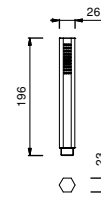

9849

Handbrause

- VENEZIA
- Durchflussbegrenzer auf 9 l/min
- Antikalksystem
- Rückflussverhinderer

Chrom	90 02 9849
Polished Nickel PVD	90 95 9849
Matt Gun Metal PVD	90 P5 9849
Matt British Gold PVD	90 P6 9849
Matt Copper PVD	90 P9 9849
Golden Look PVD	90 S9 9849