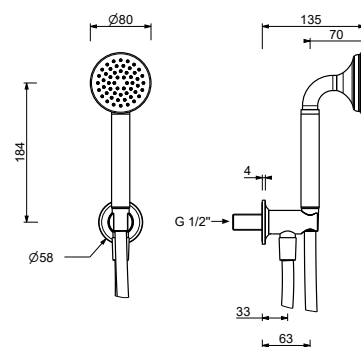

R043

Brausetset

- Runde Rosette Ø 65 mm Dicke 4
- Handbrause ICONA
- Wandbogen mit Brausehalter
- Schlauch PVC 150 cm
- 1/2" Eingang

Chrom	53 02 R043
Schwarz matt	53 13 R043
Polished Nickel PVD	53 95 R043
Matt Gun Metal PVD	53 P5 R043
Matt British Gold PVD	53 P6 R043
Matt Copper PVD	53 P9 R043
Deep Black PVD	53 S1 R043
Mokka PVD	53 S5 R043
Brushed Steel Look PVD	53 92 R043
Pure Brass PVD	53 Q7 R043
Raw Metal PVD	53 Q8 R043

R044

Brausetset

- Runde Rosette Ø 70 mm Dicke 7,5
- Handbrause ICONA
- Wandbogen mit Brausehalter
- Schlauch PVC 150 cm
- 1/2" Eingang

Chrom	53 02 R044
Schwarz matt	53 13 R044
Polished Nickel PVD	53 95 R044
Matt Gun Metal PVD	53 P5 R044
Matt British Gold PVD	53 P6 R044
Matt Copper PVD	53 P9 R044
Deep Black PVD	53 S1 R044
Mokka PVD	53 S5 R044
Brushed Steel Look PVD	53 92 R044
Pure Brass PVD	53 Q7 R044
Raw Metal PVD	53 Q8 R044

J543

Brausetset

- Runde Rosette Ø 58 mm Dicke 5,8
- Handbrause FLORA
- Wandbogen mit Brausehalter
- Schlauch PVC 150 cm
- 1/2" Eingang

Chrom	76 02 J543
Polished Nickel PVD	76 95 J543
Matt Gun Metal PVD	76 P5 J543
Mokka PVD	76 S5 J543
Brushed Steel Look PVD	76 92 J543

5943

Brausetset

- Runde Rosette Ø 65 mm Dicke 4
- Handbrause VENEZIA
- Wandbogen mit Brausehalter
- Schlauch aus Messing 150 cm
- Schlauch aus Messing 140 cm in PVD Oberflächen
- 1/2" Eingang

Chrom	29 02 5943
Polished Nickel PVD	29 95 5943
Matt Gun Metal PVD	29 P5 5943
Matt British Gold PVD	29 P6 5943
Matt Copper PVD	29 P9 5943
Golden Look PVD	29 S9 5943