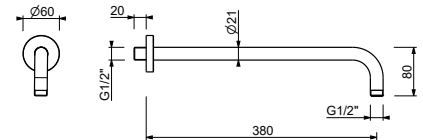

OPTIONAL: UP-Teil für Gipskarton

W046 91 00 W046

8124

Brausearm

- Länge 40cm
- runde Rosette
- Wandmontage
- 1/2" Eingang

Chrom	86 02 8124
Schwarz matt	86 13 8124
Weiß matt	86 29 8124
Rot	86 06 8124
Polished Nickel PVD	86 95 8124
Matt Gun Metal PVD	86 P5 8124
Matt British Gold PVD	86 P6 8124
Matt Copper PVD	86 P9 8124
Deep Black PVD	86 S1 8124
Mokka PVD	86 S5 8124
Brushed Steel Look PVD	86 92 8124
Golden Look PVD	86 S9 8124
Pure Brass PVD	86 Q7 8124
Raw Metal PVD	86 Q8 8124
Edelstahl gebürstet	86 93 8124