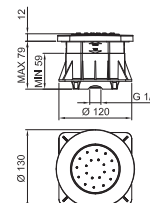

Seitenkörperbrausen

- verstellbar
- Basismaterial: ABS
- Antikalksystem
- 1/2" Eingang
- UP Teil enthalten

Hinweis: Nötige Bedingungen für korrektes Funktionieren:
Mindestzufuhr: 12 l/min

Chrom	86 02 8055