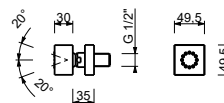

Seitenkörperbrausen

- Basismaterial: Messing
- verstellbar
- Antikalksystem
- 1/2" Eingang

Hinweis: Nötige Bedingungen für korrektes Funktionieren:
Mindestzufuhr: 12 l/min

Chrom	86 02 8024
Schwarz matt	86 13 8024
Matt Gun Metal PVD	86 P5 8024
Matt British Gold PVD	86 P6 8024
Matt Copper PVD	86 P9 8024
Deep Black PVD	86 S1 8024