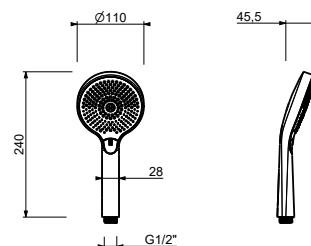

Handbrause

- DISCO
- Basismaterial: ABS
- Ø 11 cm
- 3 Düsen: Regen, Tonic Strahl, Massage
- Durchflussbegrenzer auf 12 l/min
- Antikalksystem
- Rückflussverhinderer

Chrom	90 02 Z674
Schwarz matt	90 13 Z674
Weiß matt	90 29 Z674
Matt Gun Metal PVD	90 P5 Z674
Matt British Gold PVD	90 P6 Z674
Brushed Steel Look PVD	90 92 Z674