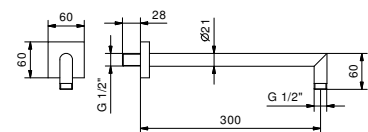

OPTIONAL: UP-Teil für Gipskarton

W046 91 00 W046

8038

Brausearm

- Länge 30 cm
- quadratische Rosette
- Wandmontage
- 1/2" Eingang

Chrom	86 02 8038
Schwarz matt	86 13 8038
Weiß matt	86 29 8038
Polished Nickel PVD	86 95 8038
Matt Gun Metal PVD	86 P5 8038
Matt British Gold PVD	86 P6 8038
Matt Copper PVD	86 P9 8038
Deep Black PVD	86 S1 8038
Edelstahl gebürstet	86 93 8038