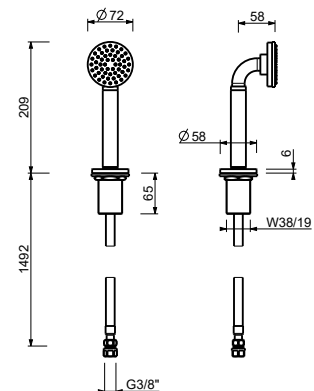

Handbrause-Set für Wannенrand

- Handbrause ICONA
- Schlauch 150 cm

Chrom	53 02 Z350
Schwarz matt	53 13 Z350
Polished Nickel PVD	53 95 Z350
Matt Gun Metal PVD	53 P5 Z350
Matt British Gold PVD	53 P6 Z350
Matt Copper PVD	53 P9 Z350
Deep Black PVD	53 S1 Z350
Mokka PVD	53 S5 Z350
Brushed Steel Look PVD	53 92 Z350
Pure Brass PVD	53 Q7 Z350
Raw Metal PVD	53 Q8 Z350