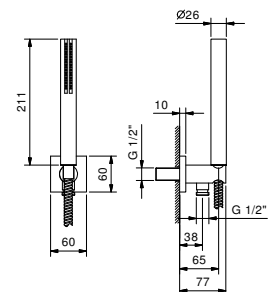

OPTIONAL: UP-Teil für Gipskarton

W046 91 00 W046

8028

Brausearm

- Länge 45 cm
- runde Rosette
- Wandmontage
- 1/2" Eingang

Chrom	86 02 8028
Schwarz matt	86 13 8028
Weiß matt	86 29 8028
Rot	86 06 8028
Polished Nickel PVD	86 95 8028
Matt Gun Metal PVD	86 P5 8028
Matt British Gold PVD	86 P6 8028
Matt Copper PVD	86 P9 8028
Deep Black PVD	86 S1 8028
Mokka PVD	86 S5 8028
Brushed Steel Look PVD	86 92 8028
Golden Look PVD	86 S9 8028
Pure Brass PVD	86 Q7 8028
Raw Metal PVD	86 Q8 8028
Edelstahl gebürstet	86 93 8028

8152

Brausetset

- Runde Rosette Ø 65 mm Dicke 4
- Handbrause DISCO Ø 13 cm
- Wandbogen mit Brausehalter
- Schlauch PVC 150 cm
- 1/2" Eingang

Chrom	86 02 8152
Schwarz matt	86 13 8152
Matt Gun Metal PVD	86 P5 8152
Matt British Gold PVD	86 P6 8152
Brushed Steel Look PVD	86 92 8152

8105

Brausetset

- Quadratische Rosette 60x60 mm Dicke 6
- Handbrause SUN
- Wandbogen mit Brausehalter
- Schlauch PVC 150 cm
- 1/2" Eingang

Chrom	86 02 8105
Schwarz matt	86 13 8105
Weiß matt	86 29 8105

8052

Brausetset

- Quadratische Rosette 60x60 mm Dicke 10
- Handbrause SUN
- Wandbogen mit Brausehalter
- Schlauch PVC 150 cm
- 1/2" Eingang

Hinweis: Handbrause FIT in PVD- und 93 Ausführung

Chrom	86 02 8052
Polished Nickel PVD	86 95 8052
Matt Gun Metal PVD	86 P5 8052
Matt British Gold PVD	86 P6 8052
Matt Copper PVD	86 P9 8052
Deep Black PVD	86 S1 8052
Pure Brass PVD	86 Q7 8052
Raw Metal PVD	86 Q8 8052
Edelstahl gebürstet	86 93 8052