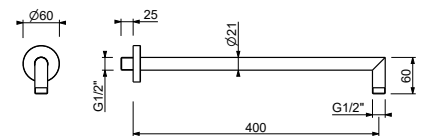

OPTIONAL: UP-Teil für Gipskarton

W046 91 00 W046

8123

Brausearm

- Länge 40cm
- runde Rosette
- Wandmontage
- 1/2" Eingang

Chrom	86 02 8123
Schwarz matt	86 13 8123
Weiß matt	86 29 8123
Polished Nickel PVD	86 95 8123
Matt Gun Metal PVD	86 P5 8123
Matt British Gold PVD	86 P6 8123
Matt Copper PVD	86 P9 8123
Deep Black PVD	86 S1 8123
Edelstahl gebürstet	86 93 8123