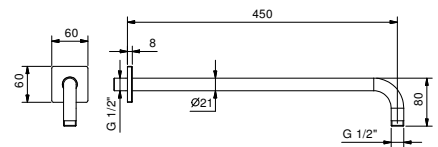

OPTIONAL: UP-Teil für Gipskarton

W046 91 00 W046

8108

Brausearm

- Länge 45 cm
- quadratische Rosette
- Wandmontage
- 1/2" Eingang

Chrom	86 02 8108
Schwarz matt	86 13 8108
Weiß matt	86 29 8108
Matt Gun Metal PVD	86 P5 8108
Matt British Gold PVD	86 P6 8108
Matt Copper PVD	86 P9 8108
Deep Black PVD	86 S1 8108
Edelstahl gebürstet	86 93 8108