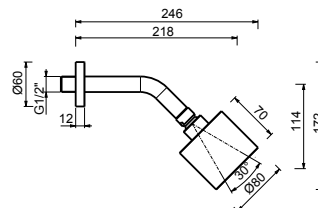

8084

Regenkopfbrause

- Ø 36 cm
- Basismaterial: Edelstahl
- Antikalksystem
- 1/2" Eingang
- Rückflussverhinderer

Hinweis: Nötige Bedingungen für korrektes Funktionieren:
Mindestzufuhr: 15 l/m

Chrom 86 02 8084
Edelstahl gebürstet 86 93 8084

8147

Regenkopfbrause

- Ø 80 mm
- verstellbar
- Wandmontage
- 1/2" Eingang
- Antikalksystem
- Wasserdurchflussbegrenzer auf 12 l/min bei 3 bar
- Rückflussverhinderer

Chrom 86 02 8147
Schwarz matt 86 13 8147
Weiß matt 86 29 8147
Polished Nickel PVD 86 95 8147
Matt Gun Metal PVD 86 P5 8147
Matt British Gold PVD 86 P6 8147
Matt Copper PVD 86 P9 8147
Deep Black PVD 86 S1 8147
Mokka PVD 86 S5 8147
Brushed Steel Look PVD 86 92 8147
Pure Brass PVD 86 Q7 8147
Raw Metal PVD 86 Q8 8147
Edelstahl gebürstet 86 93 8147

8008

Regenkopfbrause

- 20x20 cm
- Basismaterial: Messing
- Wasserdurchflussbegrenzer auf 12 l/min bei 3 bar
- Antikalksystem
- 1/2" Eingang
- Rückflussverhinderer

**Hinweis: Nötige Bedingungen für korrektes Funktionieren:
Mindestzufuhr: 10 l/min**

Chrom 86 02 8008
Schwarz matt 86 13 8008
Matt Gun Metal PVD 86 P5 8008
Matt British Gold PVD 86 P6 8008
Matt Copper PVD 86 P9 8008
Deep Black PVD 86 S1 8008