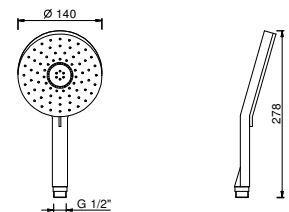

Chrom	90 02 9890

8938