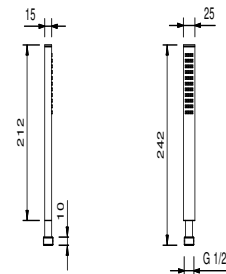

Handbrause

- SOHO
- Durchflussbegrenzer auf 9 l/min
- Antikalksystem
- Rückflussverhinderer

Chrom	90 02 9418
Schwarz matt	90 13 9418