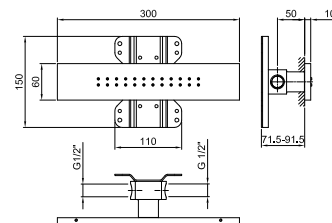

8056

Seitenkörperbrausen

- verstellbar
- Basismaterial: ABS
- Antikalksystem
- 1/2" Eingang
- UP Teil enthalten

Chrom

86 02 8056

Seitenkörperbrausen

- Basismaterial: Messing
- Basismaterial: Edelstahl
- Wasserdurchflussbegrenzer auf 5 l/min bei 3 bar
- nicht einstellbar
- Antikalksystem
- 1/2" Eingang

8034B

AP-Teil

Chrom	86 02 8034B
Polished Nickel PVD	86 95 8034B
Matt Gun Metal PVD	86 P5 8034B
Matt British Gold PVD	86 P6 8034B
Matt Copper PVD	86 P9 8034B
Deep Black PVD	86 S1 8034B
Mokka PVD	86 S5 8034B
Pure Brass PVD	86 Q7 8034B
Raw Metal PVD	86 Q8 8034B
Edelstahl gebürstet	86 93 8034B

8034A

UP-Teil

86 00 8034A