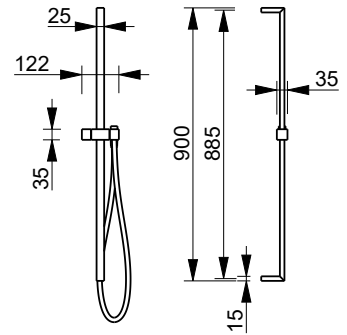

8166

Brausestange

- Länge 90cm
- ohne Wandbogen
- ohne Handbrause
- Schlauch PVC 150 cm
- verstellbarer Brausehalter

Chrom	86 02 8166
Polished Nickel PVD	86 95 8166
Matt Gun Metal PVD	86 P5 8166
Matt British Gold PVD	86 P6 8166
Matt Copper PVD	86 P9 8166
Deep Black PVD	86 S1 8166
Golden Look PVD	86 S9 8166
Edelstahl gebürstet	86 93 8166

8096

Brausestange

- Länge 87,5cm
- ohne Wandbogen
- ohne Handbrause
- ohne Schlauch
- verstellbarer Brausehalter

Chrom	86 02 8096
-------	------------

8145

Brausestange

- Länge 60cm
- Schlauch PVC 150 cm
- verstellbarer Brausehalter
- ohne Wandbogen
- ohne Handbrause