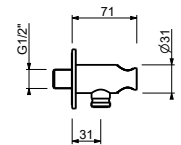

9323

Wandbogen

- runde Rosette
- Basismaterial: Messing
- Handbrausehalter
- mit Schlauchhalterung und Kegelschraube

Chrom	91 02 9323
Schwarz matt	91 13 9323
Weiß matt	91 29 9323
Rot	91 06 9323
Polished Nickel PVD	91 95 9323
Matt Gun Metal PVD	91 P5 9323
Matt British Gold PVD	91 P6 9323
Matt Copper PVD	91 P9 9323
Deep Black PVD	91 S1 9323
Mokka PVD	91 S5 9323
Brushed Steel Look PVD	91 92 9323
Golden Look PVD	91 S9 9323
Pure Brass PVD	91 Q7 9323
Raw Metal PVD	91 Q8 9323
Edelstahl gebürstet	91 93 9323