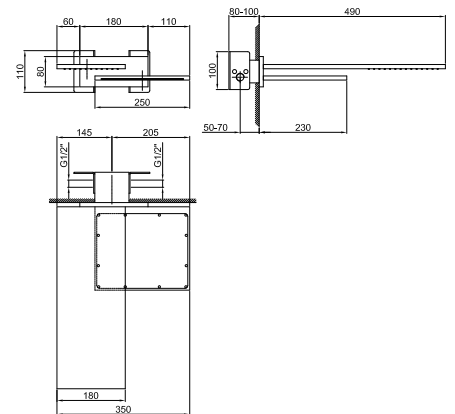

Doppelkopfbrause

- Regen
- Wasserfall
- Basismaterial: Messing
- Basismaterial: Edelstahl
- Wandmontage
- Wasserdurchflussbegrenzer auf 17 l/min bei 3 bar
- Antikalksystem
- 1/2" Eingang
- Durchflussrate Minimum 12 l/min

**Hinweis: Nötige Bedingungen für korrektes Funktionieren:
Mindestzufuhr: 12 l/min**

8035B

AP-Teil

Chrom	86 02 8035B
Polished Nickel PVD	86 95 8035B
Matt Gun Metal PVD	86 P5 8035B
Matt British Gold PVD	86 P6 8035B
Matt Copper PVD	86 P9 8035B
Deep Black PVD	86 S1 8035B
Golden Look PVD	86 S9 8035B
Pure Brass PVD	86 Q7 8035B
Raw Metal PVD	86 Q8 8035B
Edelstahl gebürstet	86 93 8035B

8035A

UP-Teil

86 00 8035A