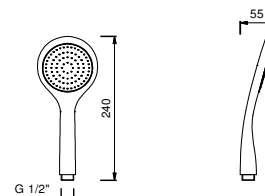

Chrom	90 02 9849
Polished Nickel PVD	90 95 9849
Matt Gun Metal PVD	90 P5 9849
Matt British Gold PVD	90 P6 9849
Matt Copper PVD	90 P9 9849
Golden Look PVD	90 S9 9849

8914

Handbrause

- DISCO
- Basismaterial: ABS
- Ø 10 cm
- Runde Hebel
- Durchflussbegrenzer auf 9 l/min
- Antikalksystem
- Rückflussverhinderer

Chrom	90 02 8914
-------	------------

Z348

Handbrause

- DISCO
- Basismaterial: ABS
- Ø 10 cm
- 3 Düsen: Regen, Tonic Strahl, Massage
- Durchflussbegrenzer auf 12 l/min
- Antikalksystem
- Rückflussverhinderer