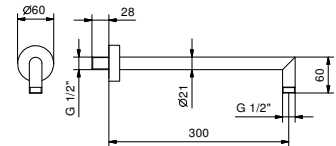

OPTIONAL: UP-Teil für Gipskarton

W046 91 00 W046

9231

Brausearm

- Länge 30 cm
- runde Rosette
- Wandmontage
- 1/2" Eingang

Chrom	86 02 9231
Schwarz matt	86 13 9231
Weiß matt	86 29 9231
Polished Nickel PVD	86 95 9231
Matt Gun Metal PVD	86 P5 9231
Matt British Gold PVD	86 P6 9231
Matt Copper PVD	86 P9 9231
Deep Black PVD	86 S1 9231
Mokka PVD	86 S5 9231
Golden Look PVD	86 S9 9231
Edelstahl gebürstet	86 93 9231