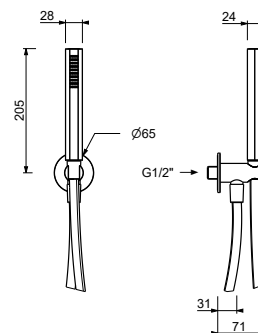

R044

Brausetset

- Runde Rosette Ø 70 mm Dicke 7,5
- Handbrause ICONA
- Wandbogen mit Brausehalter
- Schlauch PVC 150 cm
- 1/2" Eingang

Chrom	53 02 R044
Schwarz matt	53 13 R044
Polished Nickel PVD	53 95 R044
Matt Gun Metal PVD	53 P5 R044
Matt British Gold PVD	53 P6 R044
Matt Copper PVD	53 P9 R044
Deep Black PVD	53 S1 R044
Mokka PVD	53 S5 R044
Brushed Steel Look PVD	53 92 R044
Pure Brass PVD	53 Q7 R044
Raw Metal PVD	53 Q8 R044

J543

Brausetset

- Runde Rosette Ø 58 mm Dicke 5,8
- Handbrause FLORA
- Wandbogen mit Brausehalter
- Schlauch PVC 150 cm
- 1/2" Eingang

Chrom	76 02 J543
Polished Nickel PVD	76 95 J543
Matt Gun Metal PVD	76 P5 J543
Mokka PVD	76 S5 J543
Brushed Steel Look PVD	76 92 J543

J544

Brausetset

- Runde Rosette Ø 70 mm Dicke 7,5
- Handbrause FLORA
- Wandbogen mit Brausehalter
- Schlauch PVC 150 cm
- 1/2" Eingang

Chrom	76 02 J544
Polished Nickel PVD	76 95 J544
Matt Gun Metal PVD	76 P5 J544
Mokka PVD	76 S5 J544
Brushed Steel Look PVD	76 92 J544

5943

Brausetset

- Runde Rosette Ø 65 mm Dicke 4
- Handbrause VENEZIA
- Wandbogen mit Brausehalter
- Schlauch aus Messing 150 cm
- Schlauch aus Messing 140 cm in PVD Oberflächen
- 1/2" Eingang

Chrom	29 02 5943
Polished Nickel PVD	29 95 5943
Matt Gun Metal PVD	29 P5 5943
Matt British Gold PVD	29 P6 5943
Matt Copper PVD	29 P9 5943
Golden Look PVD	29 S9 5943