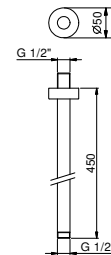

**OPTIONAL: UP-Teil für Gipskarton****W046**

91 00 W046

9237

Brausearm

- Länge 45 cm
- runde Rosette
- Deckenmontage
- 1/2" Eingang

Chrom	86 02 9237
Schwarz matt	86 13 9237
Weiß matt	86 29 9237
Rot	86 06 9237
Polished Nickel PVD	86 95 9237
Matt Gun Metal PVD	86 P5 9237
Matt British Gold PVD	86 P6 9237
Matt Copper PVD	86 P9 9237
Deep Black PVD	86 S1 9237
Mokka PVD	86 S5 9237
Brushed Steel Look PVD	86 92 9237
Golden Look PVD	86 S9 9237
Pure Brass PVD	86 Q7 9237
Raw Metal PVD	86 Q8 9237
Edelstahl gebürstet	86 93 9237