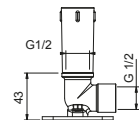

OPTIONAL: UP-Teil für Gipskarton

W046 91 00 W046