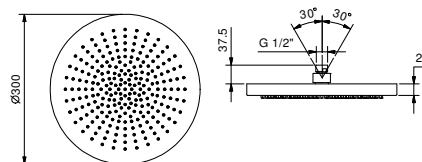

Edelstahl poliert	79 38 K073
Schwarz matt	79 13 K073
Weiß matt	79 29 K073
Polished Nickel PVD	79 95 K073
Matt Gun Metal PVD	79 P5 K073
Matt British Gold PVD	79 P6 K073
Matt Copper PVD	79 P9 K073
Deep Black PVD	79 S1 K073
Mokka PVD	79 S5 K073
Brushed Steel Look PVD	79 92 K073
Golden Look PVD	79 S9 K073
Pure Brass PVD	79 Q7 K073
Raw Metal PVD	79 Q8 K073
Edelstahl gebürstet	79 93 K073