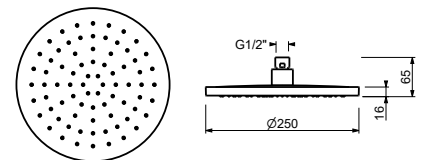

Regenkopfbrause

- Ø 25 cm
- Basismaterial: ABS
- Wasserdurchflussbegrenzer auf 9 l/min bei 3 bar
- Antikalksystem
- 1/2" Eingang
- Rückflussverhinderer

Hinweis: Nötige Bedingungen für korrektes Funktionieren:
Mindestzufuhr: 10 l/min