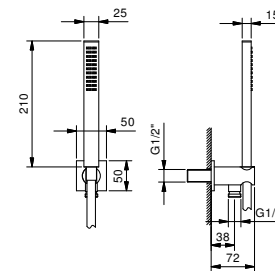

Brausetset

- Quadratische Rosette 60x60 mm Dicke 10
- Handbrause SUN
- Wandbogen mit Brausehalter
- Schlauch PVC 150 cm
- 1/2" Eingang

Hinweis: Handbrause FIT in PVD- und 93 Ausführung

Chrom	86 02 8052
Polished Nickel PVD	86 95 8052
Matt Gun Metal PVD	86 P5 8052
Matt British Gold PVD	86 P6 8052
Matt Copper PVD	86 P9 8052
Deep Black PVD	86 S1 8052
Pure Brass PVD	86 Q7 8052
Raw Metal PVD	86 Q8 8052
Edelstahl gebürstet	86 93 8052

8116

Brausetset

- Quadratische Rosette 60x60 mm Dicke 6
- Handbrause FIT
- Wandbogen mit Brausehalter
- Schlauch PVC 150 cm
- 1/2" Eingang

Chrom	86 02 8116
Schwarz matt	86 13 8116
Weiß matt	86 29 8116
Matt Gun Metal PVD	86 P5 8116
Matt British Gold PVD	86 P6 8116
Matt Copper PVD	86 P9 8116
Deep Black PVD	86 S1 8116
Edelstahl gebürstet	86 93 8116

8021

Brausetset

- Quadratische Rosette 50x50 mm Dicke 5
- Handbrause SOHO
- Wandbogen mit Brausehalter
- Schlauch PVC 150 cm
- 1/2" Eingang

Chrom	86 02 8021
Schwarz matt	86 13 8021

8068

Brausetset

- Quadratische Rosette 65x65 mm Dicke 6
- Handbrause FIT
- Wandbogen mit Brausehalter
- Schlauch PVC 150 cm
- 1/2" Eingang