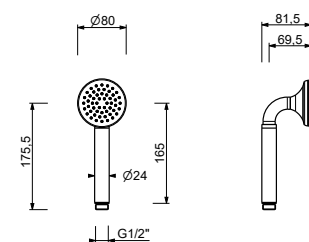

Chrom	90 02 Z619
Polished Nickel PVD	90 95 Z619
Matt Gun Metal PVD	90 P5 Z619
Mokka PVD	90 S5 Z619
Brushed Steel Look PVD	90 92 Z619