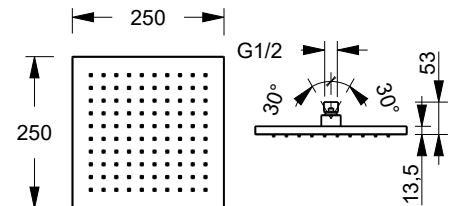

8164

Regenkopfbrause

- 25x25 cm
- Basismaterial: Messing
- Basismaterial: Edelstahl
- Wasserdurchflussbegrenzer auf 12 l/min bei 3 bar
- Antikalksystem
- 1/2" Eingang
- Rückflussverhinderer

**Hinweis: Nötige Bedingungen für korrektes Funktionieren:
Mindestzufuhr: 10 l/min**

Chrom	86 02 8164
Schwarz matt	86 13 8164
Polished Nickel PVD	86 95 8164
Matt Gun Metal PVD	86 P5 8164
Matt British Gold PVD	86 P6 8164
Matt Copper PVD	86 P9 8164
Deep Black PVD	86 S1 8164
Edelstahl gebürstet	86 93 8164

K053

Regenkopfbrause

- ACQUAFIT
- **Wasserfunktionen:**
- Funktion 1: 125 Antikalk-Düsen, Konzentrierter Regen in der Mitte
- 30x30 cm
- Basismaterial: Edelstahl
- Rückflussverhinderer
- Wasserdurchflussbegrenzer auf 12 l/min bei 3 bar

Hinweis: Nötige Bedingungen für korrektes Funktionieren:
Mindestzufuhr: 9 l/min