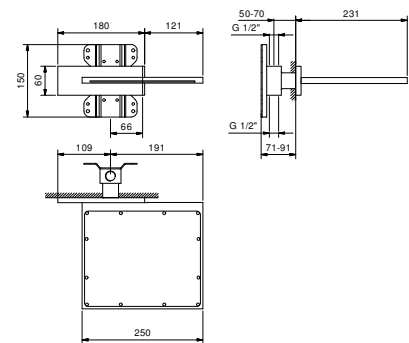

Schwallkopfbrause

- Basismaterial: Messing
- Basismaterial: Edelstahl
- Wandmontage
- Wasserdurchflussbegrenzer auf 17 l/min bei 3 bar
- 1/2" Eingang
- Durchflussrate Minimum 12 l/min

Hinweis: Nötige Bedingungen für korrektes Funktionieren:
Mindestzufuhr: 12 l/min

8043B

AP-Teil

Chrom	86 02 8043B
Matt Gun Metal PVD	86 P5 8043B
Matt British Gold PVD	86 P6 8043B
Matt Copper PVD	86 P9 8043B
Deep Black PVD	86 S1 8043B
Golden Look PVD	86 S9 8043B
Pure Brass PVD	86 Q7 8043B
Raw Metal PVD	86 Q8 8043B
Edelstahl gebürstet	86 93 8043B

8036A

UP-Teil

86 00 8036A