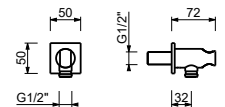

Wandbogen

- quadratische Rosette
- Basismaterial: Messing
- Handbrausehalter
- mit Schlauchhalterung und Kegelschraube

Chrom	91 02 9446
Schwarz matt	91 13 9446
Polished Nickel PVD	91 95 9446
Matt Gun Metal PVD	91 P5 9446
Matt British Gold PVD	91 P6 9446
Matt Copper PVD	91 P9 9446
Deep Black PVD	91 S1 9446
Golden Look PVD	91 S9 9446
Pure Brass PVD	91 Q7 9446
Raw Metal PVD	91 Q8 9446
Edelstahl gebürstet	91 93 9446