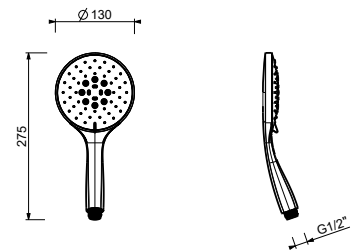

Chrom	90 02 8914
-------	------------

Z348

Handbrause

- DISCO
- Basismaterial: ABS
- Ø 10 cm
- 3 Düsen: Regen, Tonic Strahl, Massage
- Durchflussbegrenzer auf 12 l/min
- Antikalksystem
- Rückflussverhinderer

Chrom	90 02 Z348
Schwarz matt	90 13 Z348
Polished Nickel PVD	90 95 Z348
Matt Gun Metal PVD	90 P5 Z348
Matt British Gold PVD	90 P6 Z348
Brushed Steel Look PVD	90 92 Z348

Z674

Handbrause

- DISCO
- Basismaterial: ABS
- Ø 11 cm
- 3 Düsen: Regen, Tonic Strahl, Massage
- Durchflussbegrenzer auf 12 l/min
- Antikalksystem
- Rückflussverhinderer

Chrom	90 02 Z674
Schwarz matt	90 13 Z674
Weiß matt	90 29 Z674
Matt Gun Metal PVD	90 P5 Z674
Matt British Gold PVD	90 P6 Z674
Brushed Steel Look PVD	90 92 Z674

8929

**Handbrause**

- DISCO
- Basismaterial: ABS
- Ø 13 cm
- 3 Düsen: Regen, Tonic Strahl, Massage
- Durchflussbegrenzer auf 12 l/min
- Antikalksystem
- Rückflussverhinderer