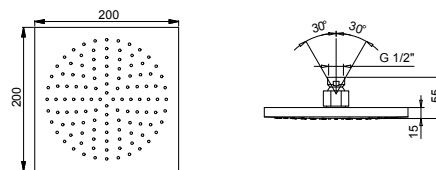

Regenkopfbrause

- 20x20 cm
- Basismaterial: Messing
- Wasserdurchflussbegrenzer auf 12 l/min bei 3 bar
- Antikalksystem
- 1/2" Eingang
- Rückflussverhinderer

**Hinweis: Nötige Bedingungen für korrektes Funktionieren:
Mindestzufuhr: 10 l/min**