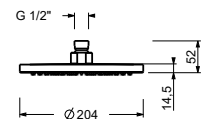

Regenkopfbrause

- Ø 20 cm
- Basismaterial: Messing
- Basismaterial: Edelstahl
- Wasserdurchflussbegrenzer auf 12 l/min bei 3 bar
- Antikalksystem
- 1/2" Eingang
- Rückflussverhinderer

**Hinweis: Nötige Bedingungen für korrektes Funktionieren:
Mindestzufuhr: 10 l/min**