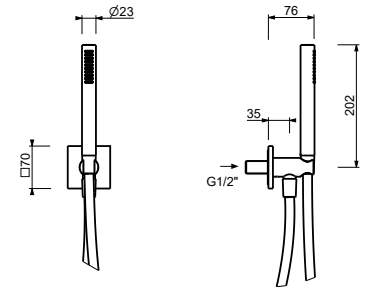

8021

Brausetset

- Quadratische Rosette 50x50 mm Dicke 5
- Handbrause SOHO
- Wandbogen mit Brausehalter
- Schlauch PVC 150 cm
- 1/2" Eingang

Chrom	86 02 8021
Schwarz matt	86 13 8021

8068

Brausetset

- Quadratische Rosette 65x65 mm Dicke 6
- Handbrause FIT
- Wandbogen mit Brausehalter
- Schlauch PVC 150 cm
- 1/2" Eingang

- quadratische Rosette 85X85 mm
- Handbrause FIT
- Wandbogen mit Brausehalter
- Schlauch PVC 150 cm
- 1/2" Eingang

Polished Nickel PVD	86 95 8144
Matt Gun Metal PVD	86 P5 8144
Edelstahl gebürstet	86 93 8144

8148

Brauseset

- Quadratische Rosette 70x70 mm Dicke 7,5
- Handbrause FIT
- Wandbogen mit Brausehalter
- Schlauch PVC 150 cm
- 1/2" Eingang

Chrom	86 02 8148
Schwarz matt	86 13 8148
Weiß matt	86 29 8148
Polished Nickel PVD	86 95 8148
Matt Gun Metal PVD	86 P5 8148
Matt British Gold PVD	86 P6 8148
Matt Copper PVD	86 P9 8148
Deep Black PVD	86 S1 8148
Mokka PVD	86 S5 8148
Pure Brass PVD	86 Q7 8148
Raw Metal PVD	86 Q8 8148
Edelstahl gebürstet	86 93 8148