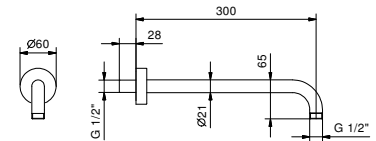

8027

Brausearm

- Länge 30 cm
- runde Rosette
- Wandmontage
- 1/2" Eingang

Chrom	86 02 8027
Schwarz matt	86 13 8027
Weiß matt	86 29 8027
Rot	86 06 8027
Polished Nickel PVD	86 95 8027
Matt Gun Metal PVD	86 P5 8027
Matt British Gold PVD	86 P6 8027
Matt Copper PVD	86 P9 8027
Deep Black PVD	86 S1 8027
Mokka PVD	86 S5 8027
Brushed Steel Look PVD	86 92 8027
Golden Look PVD	86 S9 8027
Pure Brass PVD	86 Q7 8027
Raw Metal PVD	86 Q8 8027
Edelstahl gebürstet	86 93 8027