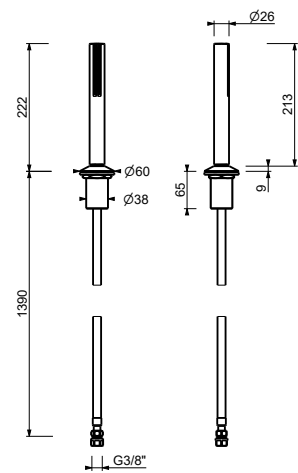

Handbrause-Set für Wannенrand

- Handbrause SUN
- Schlauch 150 cm
- Hinweis: Handbrause FIT in Ausführung PVD

Chrom	50 02 Z650
Schwarz matt	50 13 Z650
Weiß matt	50 29 Z650
Matt Gun Metal PVD	50 P5 Z650
Matt British Gold PVD	50 P6 Z650
Matt Copper PVD	50 P9 Z650
Deep Black PVD	50 S1 Z650
Mokka PVD	50 S5 Z650
Pure Brass PVD	50 Q7 Z650
Raw Metal PVD	50 Q8 Z650
Edelstahl gebürstet	50 93 Z650