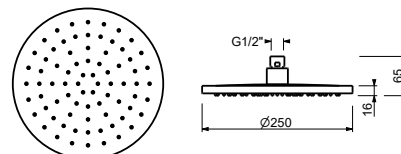

8159

Regenkopfbrause

- Ø 25 cm
- Basismaterial: Messing
- Basismaterial: Edelstahl
- Wasserdurchflussbegrenzer auf 9 l/min bei 3 bar
- Antikalksystem
- 1/2" Eingang
- Rückflussverhinderer

Hinweis: Nötige Bedingungen für korrektes Funktionieren:
Mindestzufuhr: 10 l/min

Chrom	86 02 8159
Schwarz matt	86 13 8159
Weiß matt	86 29 8159
Polished Nickel PVD	86 95 8159
Matt Gun Metal PVD	86 P5 8159
Matt British Gold PVD	86 P6 8159
Matt Copper PVD	86 P9 8159
Deep Black PVD	86 S1 8159
Mokka PVD	86 S5 8159
Brushed Steel Look PVD	86 92 8159
Golden Look PVD	86 S9 8159
Edelstahl gebürstet	86 93 8159

K073

Regenkopfbrause

- ACQUAFIT
- **Wasserfunktionen:**
- Funktion 1: 240 Antikalk-Düsen, Konzentrierter Regen in der Mitte
- Ø 30 cm
- Basismaterial: Edelstahl
- Rückflussverhinderer
- Wasserdurchflussbegrenzer auf 14 l/min bei 3 bar
- Antikalksystem
- 1/2" Eingang

Hinweis: Nötige Bedingungen für korrektes Funktionieren:
Mindestzufuhr: 12 l/min