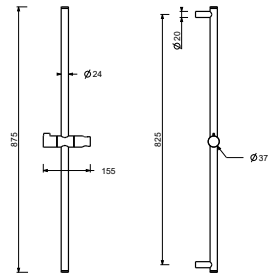

8166

Brausestange

- Länge 90cm
- ohne Wandbogen
- ohne Handbrause
- Schlauch PVC 150 cm
- verstellbarer Brausehalter

Chrom	86 02 8166
Polished Nickel PVD	86 95 8166
Matt Gun Metal PVD	86 P5 8166
Matt British Gold PVD	86 P6 8166
Matt Copper PVD	86 P9 8166
Deep Black PVD	86 S1 8166
Golden Look PVD	86 S9 8166
Edelstahl gebürstet	86 93 8166

8096

Brausestange

- Länge 87,5cm
- ohne Wandbogen
- ohne Handbrause
- ohne Schlauch
- verstellbarer Brausehalter

Chrom	86 02 8096
-------	------------

8145

Brausestange

- Länge 60cm
- Schlauch PVC 150 cm
- verstellbarer Brausehalter
- ohne Wandbogen
- ohne Handbrause