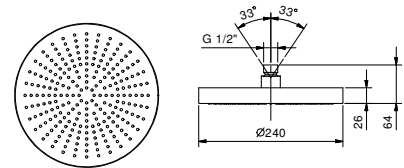

8083

Regenkopfbrause

- Ø 24 cm
- Basismaterial: Edelstahl
- Wasserdurchflussbegrenzer auf 12 l/min bei 3 bar
- Antikalksystem
- 1/2" Eingang
- Rückflussverhinderer

Hinweis: Nötige Bedingungen für korrektes Funktionieren:
Mindestzufuhr: 10 l/min