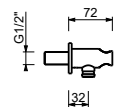

9323

Wandbogen

- runde Rosette
- Basismaterial: Messing
- Handbrausehalter
- mit Schlauchhalterung und Kegelschraube

Chrom	91 02 9323
Schwarz matt	91 13 9323
Weiß matt	91 29 9323
Rot	91 06 9323
Polished Nickel PVD	91 95 9323
Matt Gun Metal PVD	91 P5 9323
Matt British Gold PVD	91 P6 9323
Matt Copper PVD	91 P9 9323
Deep Black PVD	91 S1 9323
Mokka PVD	91 S5 9323
Brushed Steel Look PVD	91 92 9323
Golden Look PVD	91 S9 9323
Pure Brass PVD	91 Q7 9323
Raw Metal PVD	91 Q8 9323
Edelstahl gebürstet	91 93 9323

9446

Wandbogen

- quadratische Rosette
- Basismaterial: Messing
- Handbrausehalter
- mit Schlauchhalterung und Kegelschraube

Chrom	91 02 9446
Schwarz matt	91 13 9446
Polished Nickel PVD	91 95 9446
Matt Gun Metal PVD	91 P5 9446
Matt British Gold PVD	91 P6 9446
Matt Copper PVD	91 P9 9446
Deep Black PVD	91 S1 9446
Golden Look PVD	91 S9 9446
Pure Brass PVD	91 Q7 9446
Raw Metal PVD	91 Q8 9446
Edelstahl gebürstet	91 93 9446

7034

Wandbogen

- runde Rosette
- Basismaterial: Messing
- ohne Brausehalter

Chrom	91 02 7034
Schwarz matt	91 13 7034
Weiß matt	91 29 7034
Rot	91 06 7034
Polished Nickel PVD	91 95 7034
Matt Gun Metal PVD	91 P5 7034
Matt British Gold PVD	91 P6 7034
Matt Copper PVD	91 P9 7034
Deep Black PVD	91 S1 7034
Mokka PVD	91 S5 7034
Brushed Steel Look PVD	91 92 7034
Golden Look PVD	91 S9 7034
Pure Brass PVD	91 Q7 7034
Raw Metal PVD	91 Q8 7034
Edelstahl gebürstet	91 93 7034