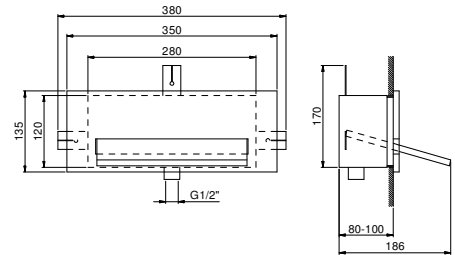

Schwallkopfbrause

- ALA
- Basismaterial: Edelstahl
- PARAPAN® Ablaufplatte
- Wandmontage
- 1/2" Eingang
- und Badewannenbenutzung

Hinweis: Nötige Bedingungen für korrektes Funktionieren: Mindestzufuhr: zwischen 12 l/min und 26 l/min

6701B

AP-Teil

Chrom	82 02 6701B
Schwarz matt	82 13 6701B
Matt Gun Metal PVD	82 P5 6701B
Edelstahl gebürstet	82 93 6701B