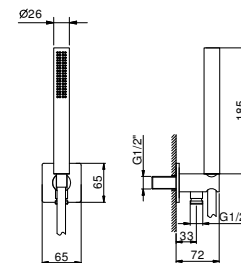

Brausetset

- Quadratische Rosette 65x65 mm Dicke 6
- Handbrause FIT
- Wandbogen mit Brausehalter
- Schlauch PVC 150 cm
- 1/2" Eingang

Chrom	86 02 8068
Schwarz matt	86 13 8068
Matt Gun Metal PVD	86 P5 8068
Matt British Gold PVD	86 P6 8068
Matt Copper PVD	86 P9 8068
Deep Black PVD	86 S1 8068
Edelstahl gebürstet	86 93 8068