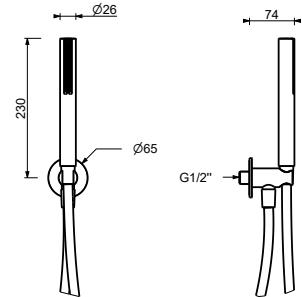

8027

Brausearm

- Länge 30 cm
- runde Rosette
- Wandmontage
- 1/2" Eingang

Chrom	86 02 8027
Schwarz matt	86 13 8027
Weiß matt	86 29 8027
Rot	86 06 8027
Polished Nickel PVD	86 95 8027
Matt Gun Metal PVD	86 P5 8027
Matt British Gold PVD	86 P6 8027
Matt Copper PVD	86 P9 8027
Deep Black PVD	86 S1 8027
Mokka PVD	86 S5 8027
Brushed Steel Look PVD	86 92 8027
Golden Look PVD	86 S9 8027
Pure Brass PVD	86 Q7 8027
Raw Metal PVD	86 Q8 8027
Edelstahl gebürstet	86 93 8027

OPTIONAL: UP-Teil für Gipskarton

W046 91 00 W046

8041

Brausearm

- Länge 45 cm
- quadratische Rosette
- Deckenmontage
- 1/2" Eingang

Chrom	86 02 8041
Schwarz matt	86 13 8041
Polished Nickel PVD	86 95 8041
Matt Gun Metal PVD	86 P5 8041
Matt British Gold PVD	86 P6 8041
Matt Copper PVD	86 P9 8041
Deep Black PVD	86 S1 8041
Edelstahl gebürstet	86 93 8041

- Runde Rosette Ø 65 mm Dicke 4
- Handbrause SUN
- Wandbogen mit Brausehalter
- Schlauch PVC 150 cm
- 1/2" Eingang

Chrom	86 02 8051
Schwarz matt	86 13 8051
Weiß matt	86 29 8051

8093

Brausetset

- Runde Rosette Ø 65 mm Dicke 4
- Handbrause FIT
- Wandbogen mit Brausehalter
- Schlauch PVC 150 cm
- 1/2" Eingang