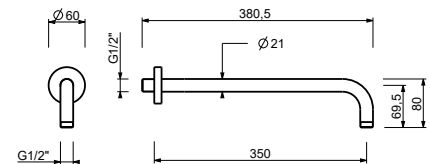

OPTIONAL: UP-Teil für Gipskarton

W046 91 00 W046

8137

Brausearm

- Länge 35 cm
- runde Rosette
- Wandmontage
- 1/2" Eingang

Chrom	86 02 8137
Schwarz matt	86 13 8137
Weiß matt	86 29 8137
Rot	86 06 8137
Polished Nickel PVD	86 95 8137
Matt Gun Metal PVD	86 P5 8137
Matt British Gold PVD	86 P6 8137
Matt Copper PVD	86 P9 8137
Deep Black PVD	86 S1 8137
Mokka PVD	86 S5 8137
Brushed Steel Look PVD	86 92 8137
Golden Look PVD	86 S9 8137
Pure Brass PVD	86 Q7 8137
Raw Metal PVD	86 Q8 8137
Edelstahl gebürstet	86 93 8137