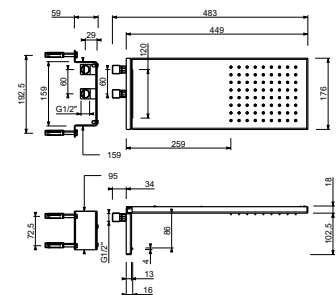

AP-Teil

Chrom	86 02 8155B
Polished Nickel PVD	86 95 8155B
Matt Gun Metal PVD	86 P5 8155B
Matt British Gold PVD	86 P6 8155B
Matt Copper PVD	86 P9 8155B
Deep Black PVD	86 S1 8155B
Mokka PVD	86 S5 8155B
Edelstahl gebürstet	86 93 8155B