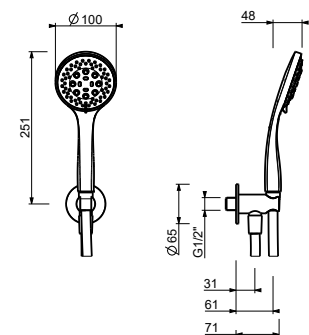

5943

Brausetset

- Runde Rosette Ø 65 mm Dicke 4
- Handbrause VENEZIA
- Wandbogen mit Brausehalter
- Schlauch aus Messing 150 cm
- Schlauch aus Messing 140 cm in PVD Oberflächen
- 1/2" Eingang

Chrom	29 02 5943
Polished Nickel PVD	29 95 5943
Matt Gun Metal PVD	29 P5 5943
Matt British Gold PVD	29 P6 5943
Matt Copper PVD	29 P9 5943
Golden Look PVD	29 S9 5943

5944

Brauseset

- Runde Rosette Ø 65 mm Dicke 4
- Handbrause FIT
- Wandbogen mit Brausehalter
- Schlauch aus Messing 150 cm
- Schlauch aus Messing 140 cm in PVD Oberflächen
- 1/2" Eingang

Chrom	29 02 5944
Polished Nickel PVD	29 95 5944
Matt Gun Metal PVD	29 P5 5944
Matt British Gold PVD	29 P6 5944
Matt Copper PVD	29 P9 5944
Golden Look PVD	29 S9 5944

8158

Brauseset

- Runde Rosette Ø 70 mm Dicke 7,5
- Handbrause FIT
- Wandbogen mit Brausehalter
- Schlauch PVC 150 cm
- 1/2" Eingang

Chrom	86 02 8158
Schwarz matt	86 13 8158
Weiß matt	86 29 8158
Polished Nickel PVD	86 95 8158
Matt Gun Metal PVD	86 P5 8158
Matt British Gold PVD	86 P6 8158
Matt Copper PVD	86 P9 8158
Deep Black PVD	86 S1 8158
Mokka PVD	86 S5 8158
Brushed Steel Look PVD	86 92 8158
Golden Look PVD	86 S9 8158
Pure Brass PVD	86 Q7 8158
Raw Metal PVD	86 Q8 8158
Edelstahl gebürstet	86 93 8158

8151

Brauseset

- Runde Rosette Ø 65 mm Dicke 4
- Handbrause DISCO Ø 10 cm
- Wandbogen mit Brausehalter
- Schlauch PVC 150 cm
- 1/2" Eingang

Chrom	86 02 8151
Schwarz matt	86 13 8151
Matt Gun Metal PVD	86 P5 8151
Matt British Gold PVD	86 P6 8151
Brushed Steel Look PVD	86 92 8151