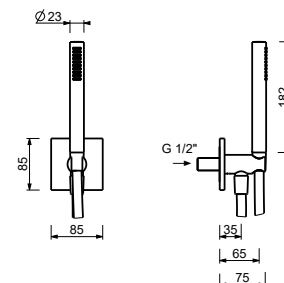

8116

Brausetset

- Quadratische Rosette 60x60 mm Dicke 6
- Handbrause FIT
- Wandbogen mit Brausehalter
- Schlauch PVC 150 cm
- 1/2" Eingang

Chrom	86 02 8116
Schwarz matt	86 13 8116
Weiß matt	86 29 8116
Matt Gun Metal PVD	86 P5 8116
Matt British Gold PVD	86 P6 8116
Matt Copper PVD	86 P9 8116
Deep Black PVD	86 S1 8116
Edelstahl gebürstet	86 93 8116

8021

Brausetset

- Quadratische Rosette 50x50 mm Dicke 5
- Handbrause SOHO
- Wandbogen mit Brausehalter
- Schlauch PVC 150 cm
- 1/2" Eingang

Chrom	86 02 8021
Schwarz matt	86 13 8021

8068

Brausetset

- Quadratische Rosette 65x65 mm Dicke 6
- Handbrause FIT
- Wandbogen mit Brausehalter
- Schlauch PVC 150 cm
- 1/2" Eingang

- quadratische Rosette 85X85 mm
- Handbrause FIT
- Wandbogen mit Brausehalter
- Schlauch PVC 150 cm
- 1/2" Eingang

Polished Nickel PVD	86 95 8144
Matt Gun Metal PVD	86 P5 8144
Edelstahl gebürstet	86 93 8144

8148

Brauseset

- Quadratische Rosette 70x70 mm Dicke 7,5
- Handbrause FIT
- Wandbogen mit Brausehalter
- Schlauch PVC 150 cm
- 1/2" Eingang

Chrom	86 02 8148
Schwarz matt	86 13 8148
Weiß matt	86 29 8148
Polished Nickel PVD	86 95 8148
Matt Gun Metal PVD	86 P5 8148
Matt British Gold PVD	86 P6 8148
Matt Copper PVD	86 P9 8148
Deep Black PVD	86 S1 8148
Mokka PVD	86 S5 8148
Pure Brass PVD	86 Q7 8148
Raw Metal PVD	86 Q8 8148
Edelstahl gebürstet	86 93 8148