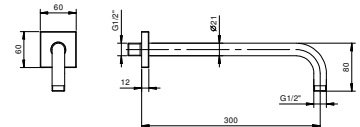

OPTIONAL: UP-Teil für Gipskarton

W046 91 00 W046

8107

Brausearm

- Länge 30 cm
- quadratische Rosette
- Wandmontage
- 1/2" Eingang

Chrom	86 02 8107
Schwarz matt	86 13 8107
Weiß matt	86 29 8107
Matt Gun Metal PVD	86 P5 8107
Matt British Gold PVD	86 P6 8107
Matt Copper PVD	86 P9 8107
Deep Black PVD	86 S1 8107
Edelstahl gebürstet	86 93 8107