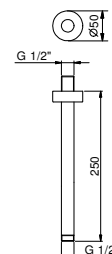

Brausearm

- Länge 25 cm
- runde Rosette
- Deckenmontage
- 1/2" Eingang

Chrom	86 02 9236
Schwarz matt	86 13 9236
Weiß matt	86 29 9236
Rot	86 06 9236
Polished Nickel PVD	86 95 9236
Matt Gun Metal PVD	86 P5 9236
Matt British Gold PVD	86 P6 9236
Matt Copper PVD	86 P9 9236
Deep Black PVD	86 S1 9236
Mokka PVD	86 S5 9236
Brushed Steel Look PVD	86 92 9236
Golden Look PVD	86 S9 9236
Pure Brass PVD	86 Q7 9236
Raw Metal PVD	86 Q8 9236
Edelstahl gebürstet	86 93 9236