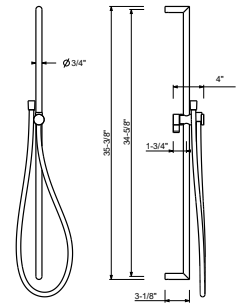

8166

Brausestange

- Länge 90cm
- ohne Wandbogen
- ohne Handbrause
- Schlauch PVC 150 cm
- verstellbarer Brausehalter

Chrom	86 02 8166
Polished Nickel PVD	86 95 8166
Matt Gun Metal PVD	86 P5 8166
Matt British Gold PVD	86 P6 8166
Matt Copper PVD	86 P9 8166
Deep Black PVD	86 S1 8166
Golden Look PVD	86 S9 8166
Edelstahl gebürstet	86 93 8166

8096

Brausestange

- Länge 87,5cm
- ohne Wandbogen
- ohne Handbrause
- ohne Schlauch
- verstellbarer Brausehalter

Chrom	86 02 8096
-------	------------

8145

Brausestange

- Länge 60cm
- Schlauch PVC 150 cm
- verstellbarer Brausehalter
- ohne Wandbogen
- ohne Handbrause

9247

Brausestange

- Länge 90cm
- Schlauch PVC 150 cm
- verstellbarer Brausehalter
- ohne Wandbogen
- ohne Handbrause

Chrom	86 02 9247
Schwarz matt	86 13 9247
Weiß matt	86 29 9247
Polished Nickel PVD	86 95 9247
Matt Gun Metal PVD	86 P5 9247
Matt British Gold PVD	86 P6 9247
Matt Copper PVD	86 P9 9247
Deep Black PVD	86 S1 9247
Mokka PVD	86 S5 9247
Brushed Steel Look PVD	86 92 9247
Golden Look PVD	86 S9 9247
Edelstahl gebürstet	86 93 9247