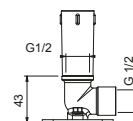

OPTIONAL: UP-Teil für Gipskarton

W046 91 00 W046