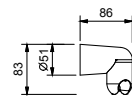

Handbrausehalter verstellbar

- mit Schlauchhalterung und Kegelschraube