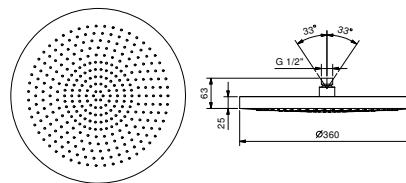

8084

Regenkopfbrause

- Ø 36 cm
- Basismaterial: Edelstahl
- Antikalksystem
- 1/2" Eingang
- Rückflussverhinderer

Hinweis: Nötige Bedingungen für korrektes Funktionieren:
Mindestzufuhr: 15 l/m

Chrom 86 02 8084
Edelstahl gebürstet 86 93 8084