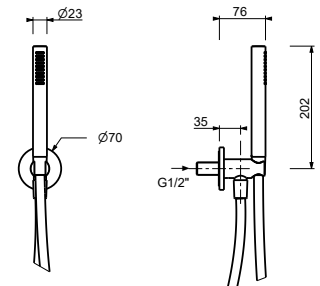

5943

Brausetset

- Runde Rosette Ø 65 mm Dicke 4
- Handbrause VENEZIA
- Wandbogen mit Brausehalter
- Schlauch aus Messing 150 cm
- Schlauch aus Messing 140 cm in PVD Oberflächen
- 1/2" Eingang

Chrom	29 02 5943
Polished Nickel PVD	29 95 5943
Matt Gun Metal PVD	29 P5 5943
Matt British Gold PVD	29 P6 5943
Matt Copper PVD	29 P9 5943
Golden Look PVD	29 S9 5943

5944

Brauseset

- Runde Rosette Ø 65 mm Dicke 4
- Handbrause FIT
- Wandbogen mit Brausehalter
- Schlauch aus Messing 150 cm
- Schlauch aus Messing 140 cm in PVD Oberflächen
- 1/2" Eingang

Chrom	29 02 5944
Polished Nickel PVD	29 95 5944
Matt Gun Metal PVD	29 P5 5944
Matt British Gold PVD	29 P6 5944
Matt Copper PVD	29 P9 5944
Golden Look PVD	29 S9 5944

8158

Brauseset

- Runde Rosette Ø 70 mm Dicke 7,5
- Handbrause FIT
- Wandbogen mit Brausehalter
- Schlauch PVC 150 cm
- 1/2" Eingang

Chrom	86 02 8158
Schwarz matt	86 13 8158
Weiß matt	86 29 8158
Polished Nickel PVD	86 95 8158
Matt Gun Metal PVD	86 P5 8158
Matt British Gold PVD	86 P6 8158
Matt Copper PVD	86 P9 8158
Deep Black PVD	86 S1 8158
Mokka PVD	86 S5 8158
Brushed Steel Look PVD	86 92 8158
Golden Look PVD	86 S9 8158
Pure Brass PVD	86 Q7 8158
Raw Metal PVD	86 Q8 8158
Edelstahl gebürstet	86 93 8158

8151

Brauseset

- Runde Rosette Ø 65 mm Dicke 4
- Handbrause DISCO Ø 10 cm
- Wandbogen mit Brausehalter
- Schlauch PVC 150 cm
- 1/2" Eingang

Chrom	86 02 8151
Schwarz matt	86 13 8151
Matt Gun Metal PVD	86 P5 8151
Matt British Gold PVD	86 P6 8151
Brushed Steel Look PVD	86 92 8151