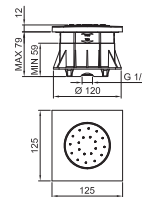

8056

Seitenkörperbrausen

- verstellbar
- Basismaterial: ABS
- Antikalksystem
- 1/2" Eingang
- UP Teil enthalten