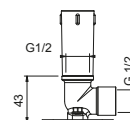

OPTIONAL: UP-Teil für Gipskarton

W046

91 00 W046