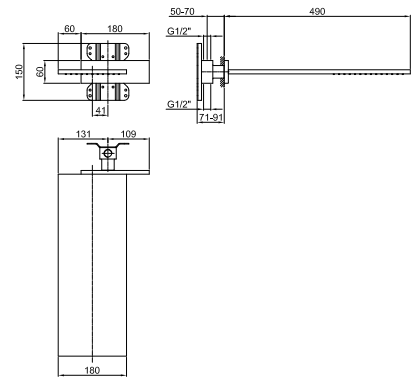

8036A

UP-Teil

86 00 8036A

Schwallkopfbrause

- Basismaterial: Messing
- Basismaterial: Edelstahl
- Wandmontage
- Wasserdurchflussbegrenzer auf 17 l/min bei 3 bar
- 1/2" Eingang
- Durchflussrate Minimum 12 l/min