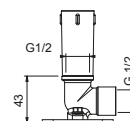

OPTIONAL: UP-Teil für Gipskarton

W046

91 00 W046