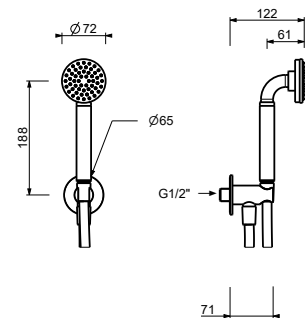

8027

Brausearm

- Länge 30 cm
- runde Rosette
- Wandmontage
- 1/2" Eingang

Chrom	86 02 8027
Schwarz matt	86 13 8027
Weiß matt	86 29 8027
Rot	86 06 8027
Polished Nickel PVD	86 95 8027
Matt Gun Metal PVD	86 P5 8027
Matt British Gold PVD	86 P6 8027
Matt Copper PVD	86 P9 8027
Deep Black PVD	86 S1 8027
Mokka PVD	86 S5 8027
Brushed Steel Look PVD	86 92 8027
Golden Look PVD	86 S9 8027
Pure Brass PVD	86 Q7 8027
Raw Metal PVD	86 Q8 8027
Edelstahl gebürstet	86 93 8027

OPTIONAL: UP-Teil für Gipskarton

W046 91 00 W046

8041

Brausearm

- Länge 45 cm
- quadratische Rosette
- Deckenmontage
- 1/2" Eingang

Chrom	86 02 8041
Schwarz matt	86 13 8041
Polished Nickel PVD	86 95 8041
Matt Gun Metal PVD	86 P5 8041
Matt British Gold PVD	86 P6 8041
Matt Copper PVD	86 P9 8041
Deep Black PVD	86 S1 8041
Edelstahl gebürstet	86 93 8041

- Runde Rosette Ø 65 mm Dicke 4
- Handbrause SUN
- Wandbogen mit Brausehalter
- Schlauch PVC 150 cm
- 1/2" Eingang

Chrom	86 02 8051
Schwarz matt	86 13 8051
Weiß matt	86 29 8051

8093

Brausetset

- Runde Rosette Ø 65 mm Dicke 4
- Handbrause FIT
- Wandbogen mit Brausehalter
- Schlauch PVC 150 cm
- 1/2" Eingang

R043

Brausetset

- Runde Rosette Ø 65 mm Dicke 4
- Handbrause ICONA
- Wandbogen mit Brausehalter
- Schlauch PVC 150 cm
- 1/2" Eingang

Chrom	53 02 R043
Schwarz matt	53 13 R043
Polished Nickel PVD	53 95 R043
Matt Gun Metal PVD	53 P5 R043
Matt British Gold PVD	53 P6 R043
Matt Copper PVD	53 P9 R043
Deep Black PVD	53 S1 R043
Mokka PVD	53 S5 R043
Brushed Steel Look PVD	53 92 R043
Pure Brass PVD	53 Q7 R043
Raw Metal PVD	53 Q8 R043