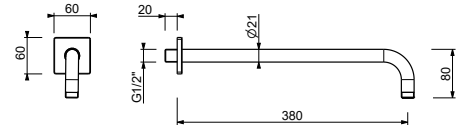

OPTIONAL: UP-Teil für Gipskarton

W046 91 00 W046

8162

Brausearm

- Länge 40cm
- quadratische Rosette
- Wandmontage
- 1/2" Eingang

Chrom	86 02 8162
Schwarz matt	86 13 8162
Weiß matt	86 29 8162
Polished Nickel PVD	86 95 8162
Matt Gun Metal PVD	86 P5 8162
Matt British Gold PVD	86 P6 8162
Matt Copper PVD	86 P9 8162
Deep Black PVD	86 S1 8162
Edelstahl gebürstet	86 93 8162