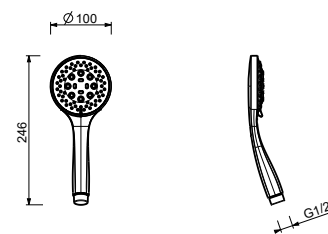

Handbrause

- DISCO
- Basismaterial: ABS
- Ø 10 cm
- 3 Düsen: Regen, Tonic Strahl, Massage
- Durchflussbegrenzer auf 12 l/min
- Antikalksystem
- Rückflussverhinderer

Chrom	90 02 Z348
Schwarz matt	90 13 Z348
Polished Nickel PVD	90 95 Z348
Matt Gun Metal PVD	90 P5 Z348
Matt British Gold PVD	90 P6 Z348
Brushed Steel Look PVD	90 92 Z348