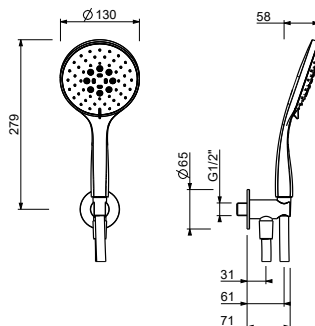

**OPTIONAL: Parte da incasso per cartongesso****W046**

91 00 W046

8124

Braccio doccia

- lunghezza 40 cm
- rosone tondo
- per installazione a parete
- ingresso da 1/2"

Cromo	86 02 8124
Nero Opaco	86 13 8124
Bianco Opaco	86 29 8124
Rosso	86 06 8124
Polished Nickel PVD	86 95 8124
Matt Gun Metal PVD	86 P5 8124
Matt British Gold PVD	86 P6 8124
Matt Copper PVD	86 P9 8124
Deep Black PVD	86 S1 8124
Mokka PVD	86 S5 8124
Brushed Steel Look PVD	86 92 8124
Golden Look PVD	86 S9 8124
Pure Brass PVD	86 Q7 8124
Raw Metal PVD	86 Q8 8124
Acciaio spazzolato	86 93 8124

5943

Completo doccia

- rosone tondo Ø 65 mm spessore 4
- doccetta VENEZIA
- presa acqua con supporto per doccetta
- flessibile in ottone 150 cm
- flessibile in ottone 140 cm nelle versioni in PVD
- ingresso da 1/2"

8151

Completo doccia

- rosone tondo Ø 65 mm spessore 4
- doccetta DISCO Ø 10 cm
- presa acqua con supporto per doccetta
- flessibile PVC 150 cm
- ingresso da 1/2"

Cromo	86 02 8151
Nero Opaco	86 13 8151
Matt Gun Metal PVD	86 P5 8151
Matt British Gold PVD	86 P6 8151
Brushed Steel Look PVD	86 92 8151

8152

Completo doccia

- rosone tondo Ø 65 mm spessore 4
- doccetta DISCO Ø 13 cm
- presa acqua con supporto per doccetta
- flessibile PVC 150 cm
- ingresso da 1/2"

Cromo	86 02 8152
Nero Opaco	86 13 8152
Matt Gun Metal PVD	86 P5 8152
Matt British Gold PVD	86 P6 8152
Brushed Steel Look PVD	86 92 8152