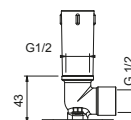

OPTIONAL: Parte da incasso per cartongesso

W046

91 00 W046