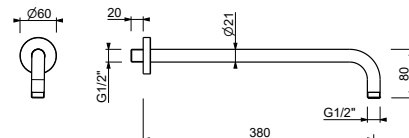

**OPTIONAL: Parte da incasso per cartongesso****W046**

91 00 W046

8124

Braccio doccia

- lunghezza 40 cm
- rosone tondo
- per installazione a parete
- ingresso da 1/2"

Cromo	86 02 8124
Nero Opaco	86 13 8124
Bianco Opaco	86 29 8124
Rosso	86 06 8124
Polished Nickel PVD	86 95 8124
Matt Gun Metal PVD	86 P5 8124
Matt British Gold PVD	86 P6 8124
Matt Copper PVD	86 P9 8124
Deep Black PVD	86 S1 8124
Mokka PVD	86 S5 8124
Brushed Steel Look PVD	86 92 8124
Golden Look PVD	86 S9 8124
Pure Brass PVD	86 Q7 8124
Raw Metal PVD	86 Q8 8124
Acciaio spazzolato	86 93 8124

**OPTIONAL: Parte da incasso per cartongesso****W046**

91 00 W046

8028

Braccio doccia

- lunghezza 45 cm
- rosone tondo
- per installazione a parete
- ingresso da 1/2"

Cromo	86 02 8028
Nero Opaco	86 13 8028
Bianco Opaco	86 29 8028
Rosso	86 06 8028
Polished Nickel PVD	86 95 8028
Matt Gun Metal PVD	86 P5 8028
Matt British Gold PVD	86 P6 8028
Matt Copper PVD	86 P9 8028
Deep Black PVD	86 S1 8028
Mokka PVD	86 S5 8028
Brushed Steel Look PVD	86 92 8028
Golden Look PVD	86 S9 8028
Pure Brass PVD	86 Q7 8028
Raw Metal PVD	86 Q8 8028
Acciaio spazzolato	86 93 8028