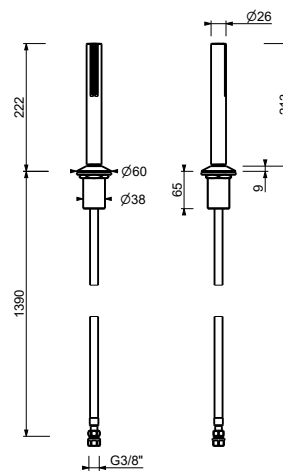

Set doccetta per bordo vasca

- doccetta SUN
- flessibile 150 cm
- **N.B. Doccetta FIT nella versione PVD**

Cromo	50 02 Z650
Nero Opaco	50 13 Z650
Bianco Opaco	50 29 Z650
Matt Gun Metal PVD	50 P5 Z650
Matt British Gold PVD	50 P6 Z650
Matt Copper PVD	50 P9 Z650
Deep Black PVD	50 S1 Z650
Mokka PVD	50 S5 Z650
Pure Brass PVD	50 Q7 Z650
Raw Metal PVD	50 Q8 Z650
Acciaio spazzolato	50 93 Z650