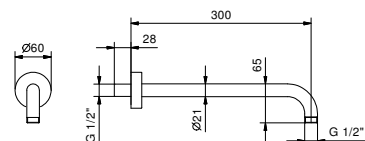

8027

Braccio doccia

- lunghezza 30 cm
- rosone tondo
- per installazione a parete
- ingresso da 1/2"

Cromo	86 02 8027
Nero Opaco	86 13 8027
Bianco Opaco	86 29 8027
Rosso	86 06 8027
Polished Nickel PVD	86 95 8027
Matt Gun Metal PVD	86 P5 8027
Matt British Gold PVD	86 P6 8027
Matt Copper PVD	86 P9 8027
Deep Black PVD	86 S1 8027
Mokka PVD	86 S5 8027
Brushed Steel Look PVD	86 92 8027
Golden Look PVD	86 S9 8027
Pure Brass PVD	86 Q7 8027
Raw Metal PVD	86 Q8 8027
Acciaio spazzolato	86 93 8027

OPTIONAL: Parte da incasso per cartongesso

W046

91 00 W046

8137

Braccio doccia

- lunghezza 35 cm
- rosone tondo
- per installazione a parete
- ingresso da 1/2"

Cromo	86 02 8137
Nero Opaco	86 13 8137
Bianco Opaco	86 29 8137
Rosso	86 06 8137
Polished Nickel PVD	86 95 8137
Matt Gun Metal PVD	86 P5 8137
Matt British Gold PVD	86 P6 8137
Matt Copper PVD	86 P9 8137
Deep Black PVD	86 S1 8137
Mokka PVD	86 S5 8137
Brushed Steel Look PVD	86 92 8137
Golden Look PVD	86 S9 8137
Pure Brass PVD	86 Q7 8137
Raw Metal PVD	86 Q8 8137
Acciaio spazzolato	86 93 8137