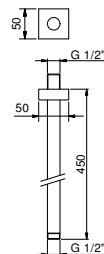

Braccio doccia

- lunghezza 45 cm
- rosone quadro
- per installazione a soffitto
- ingresso da 1/2"

Cromo	86 02 8041
Nero Opaco	86 13 8041
Polished Nickel PVD	86 95 8041
Matt Gun Metal PVD	86 P5 8041
Matt British Gold PVD	86 P6 8041
Matt Copper PVD	86 P9 8041
Deep Black PVD	86 S1 8041
Acciaio spazzolato	86 93 8041