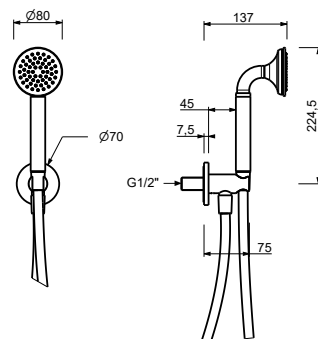

R044

Completo doccia

- rosone tondo Ø 70 mm spessore 7,5
- doccetta ICONA
- presa acqua con supporto per doccetta
- flessibile PVC 150 cm
- ingresso da 1/2"

Cromo	53 02 R044
Nero Opaco	53 13 R044
Polished Nickel PVD	53 95 R044
Matt Gun Metal PVD	53 P5 R044
Matt British Gold PVD	53 P6 R044
Matt Copper PVD	53 P9 R044
Deep Black PVD	53 S1 R044
Mokka PVD	53 S5 R044
Brushed Steel Look PVD	53 92 R044
Pure Brass PVD	53 Q7 R044
Raw Metal PVD	53 Q8 R044

J543

Completo doccia

- rosone tondo Ø 58 mm spessore 5,8
- doccetta FLORA
- presa acqua con supporto per doccetta
- flessibile PVC 150 cm
- ingresso da 1/2"

Cromo	76 02 J543
Polished Nickel PVD	76 95 J543
Matt Gun Metal PVD	76 P5 J543
Mokka PVD	76 S5 J543
Brushed Steel Look PVD	76 92 J543

J544

Completo doccia

- rosone tondo Ø 70 mm spessore 7,5
- doccetta FLORA
- presa acqua con supporto per doccetta
- flessibile PVC 150 cm
- ingresso da 1/2"

Cromo	76 02 J544
Polished Nickel PVD	76 95 J544
Matt Gun Metal PVD	76 P5 J544
Mokka PVD	76 S5 J544
Brushed Steel Look PVD	76 92 J544

5943

Completo doccia

- rosone tondo Ø 65 mm spessore 4
- doccetta VENEZIA
- presa acqua con supporto per doccetta
- flessibile in ottone 150 cm
- flessibile in ottone 140 cm nelle versioni in PVD
- ingresso da 1/2"