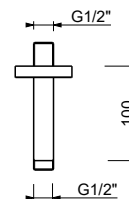

8121

Braccio doccia

- lunghezza 10 cm
- rosone tondo
- per installazione a soffitto
- ingresso da 1/2"

Cromo	86 02 8121
Nero Opaco	86 13 8121
Bianco Opaco	86 29 8121
Rosso	86 06 8121
Polished Nickel PVD	86 95 8121
Matt Gun Metal PVD	86 P5 8121
Matt British Gold PVD	86 P6 8121
Matt Copper PVD	86 P9 8121
Deep Black PVD	86 S1 8121
Mokka PVD	86 S5 8121
Brushed Steel Look PVD	86 92 8121
Golden Look PVD	86 S9 8121
Pure Brass PVD	86 Q7 8121
Raw Metal PVD	86 Q8 8121
Acciaio spazzolato	86 93 8121