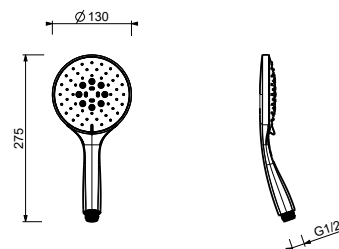

8929

Doccetta

- DISCO - inserto frontale nero
- materiale di base: ABS
- Ø 13 cm
- 3 getti: pioggia, getto tonico, massaggio
- limitatore di portata 12 l/min
- sistema anticalcare
- valvola di non ritorno

Cromo	90 02 8929
Nero Opaco	90 13 8929
Matt Gun Metal PVD	90 P5 8929
Matt British Gold PVD	90 P6 8929
Brushed Steel Look PVD	90 92 8929

9890

Doccetta

- DISCO
- materiale di base: ABS
- Ø 14 cm
- 2 getti: 72 ugelli pioggia, 4 ugelli massaggio
- limitatore di portata 12 l/min
- sistema anticalcare
- valvola di non ritorno