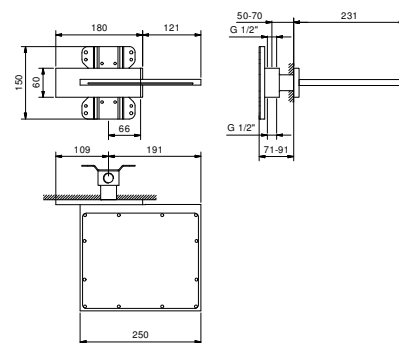

Soffione a cascata

- materiale di base: ottone
- materiale di base: acciaio
- per installazione a parete
- limitatore di portata 17 l/min a 3 bar
- ingresso da 1/2"
- portata minima 12 l/min

N.B. Condizioni necessarie per il corretto funzionamento:

Portata min.: 12 l/min

8043B

Parte esterna

Cromo	86 02 8043B
Matt Gun Metal PVD	86 P5 8043B
Matt British Gold PVD	86 P6 8043B
Matt Copper PVD	86 P9 8043B
Deep Black PVD	86 S1 8043B
Golden Look PVD	86 S9 8043B
Pure Brass PVD	86 Q7 8043B
Raw Metal PVD	86 Q8 8043B
Acciaio spazzolato	86 93 8043B

8036A

Parte da incasso

86 00 8036A