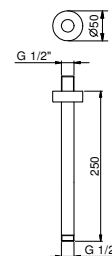

Braccio doccia

- lunghezza 25 cm
- rosone tondo
- per installazione a soffitto
- ingresso da 1/2"

Cromo	86 02 9236
Nero Opaco	86 13 9236
Bianco Opaco	86 29 9236
Rosso	86 06 9236
Polished Nickel PVD	86 95 9236
Matt Gun Metal PVD	86 P5 9236
Matt British Gold PVD	86 P6 9236
Matt Copper PVD	86 P9 9236
Deep Black PVD	86 S1 9236
Mokka PVD	86 S5 9236
Brushed Steel Look PVD	86 92 9236
Golden Look PVD	86 S9 9236
Pure Brass PVD	86 Q7 9236
Raw Metal PVD	86 Q8 9236
Acciaio spazzolato	86 93 9236