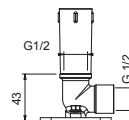

OPTIONAL: Parte da incasso per cartongesso

W046

91 00 W046