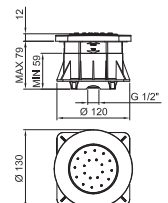

Soffione laterale

- orientabile
- materiale di base: ABS
- sistema anticalcare
- ingresso da 1/2"
- parte da incasso integrata

N.B. Condizioni necessarie per il corretto funzionamento:
Portata min.: 12 l/min

Cromo

86 02 8055