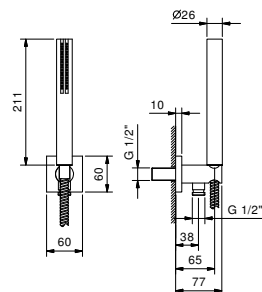

Cromo	86 02 8052
Polished Nickel PVD	86 95 8052
Matt Gun Metal PVD	86 P5 8052
Matt British Gold PVD	86 P6 8052
Matt Copper PVD	86 P9 8052
Deep Black PVD	86 S1 8052
Pure Brass PVD	86 Q7 8052
Raw Metal PVD	86 Q8 8052
Acciaio spazzolato	86 93 8052