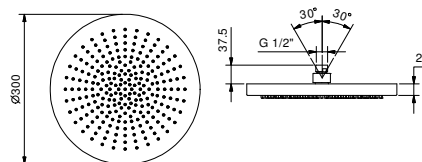

Acciaio lucido	79 38 K073
Nero Opaco	79 13 K073
Bianco Opaco	79 29 K073
Polished Nickel PVD	79 95 K073
Matt Gun Metal PVD	79 P5 K073
Matt British Gold PVD	79 P6 K073
Matt Copper PVD	79 P9 K073
Deep Black PVD	79 S1 K073
Mokka PVD	79 S5 K073
Brushed Steel Look PVD	79 92 K073
Golden Look PVD	79 S9 K073
Pure Brass PVD	79 Q7 K073
Raw Metal PVD	79 Q8 K073
Acciaio spazzolato	79 93 K073