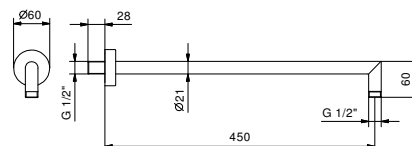

**OPTIONAL: Parte da incasso per cartongesso****W046**

91 00 W046

8011

Braccio doccia

- lunghezza 45 cm
- rosone tondo
- per installazione a parete
- ingresso da 1/2"

Cromo	86 02 8011
Nero Opaco	86 13 8011
Bianco Opaco	86 29 8011
Polished Nickel PVD	86 95 8011
Matt Gun Metal PVD	86 P5 8011
Matt British Gold PVD	86 P6 8011
Matt Copper PVD	86 P9 8011
Deep Black PVD	86 S1 8011
Mokka PVD	86 S5 8011
Golden Look PVD	86 S9 8011
Acciaio spazzolato	86 93 8011

**OPTIONAL: Parte da incasso per cartongesso****W046**

91 00 W046

8038

Braccio doccia

- lunghezza 30 cm
- rosone quadro
- per installazione a parete
- ingresso da 1/2"

Cromo	86 02 8038
Nero Opaco	86 13 8038
Bianco Opaco	86 29 8038
Polished Nickel PVD	86 95 8038
Matt Gun Metal PVD	86 P5 8038
Matt British Gold PVD	86 P6 8038
Matt Copper PVD	86 P9 8038
Deep Black PVD	86 S1 8038
Acciaio spazzolato	86 93 8038