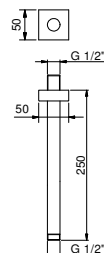

8040

Braccio doccia

- lunghezza 25 cm
- rosone quadro
- per installazione a soffitto
- ingresso da 1/2"

Cromo	86 02 8040
Nero Opaco	86 13 8040
Polished Nickel PVD	86 95 8040
Matt Gun Metal PVD	86 P5 8040
Matt British Gold PVD	86 P6 8040
Matt Copper PVD	86 P9 8040
Deep Black PVD	86 S1 8040
Acciaio spazzolato	86 93 8040