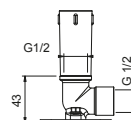

OPTIONAL: Parte da incasso per cartongesso

W046

91 00 W046