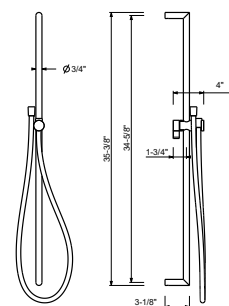

8166

Asta doccia

- lunghezza 90 cm
- senza presa acqua
- senza doccetta
- flessibile PVC 150 cm
- cursore orientabile

Cromo	86 02 8166
Polished Nickel PVD	86 95 8166
Matt Gun Metal PVD	86 P5 8166
Matt British Gold PVD	86 P6 8166
Matt Copper PVD	86 P9 8166
Deep Black PVD	86 S1 8166
Golden Look PVD	86 S9 8166
Acciaio spazzolato	86 93 8166

8096

Asta doccia

- lunghezza 87,5 cm
- senza presa acqua
- senza doccetta
- senza flessibile
- cursore orientabile

Cromo	86 02 8096
-------	------------

8145

Asta doccia

- lunghezza 60 cm
- flessibile PVC 150 cm
- cursore orientabile
- senza presa acqua
- senza doccetta

9247

Asta doccia

- lunghezza 90 cm
- flessibile PVC 150 cm
- cursore orientabile
- senza presa acqua
- senza doccetta

Cromo	86 02 9247
Nero Opaco	86 13 9247
Bianco Opaco	86 29 9247
Polished Nickel PVD	86 95 9247
Matt Gun Metal PVD	86 P5 9247
Matt British Gold PVD	86 P6 9247
Matt Copper PVD	86 P9 9247
Deep Black PVD	86 S1 9247
Mokka PVD	86 S5 9247
Brushed Steel Look PVD	86 92 9247
Golden Look PVD	86 S9 9247
Acciaio spazzolato	86 93 9247