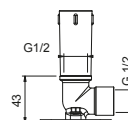

OPTIONAL: Parte da incasso per cartongesso

W046

91 00 W046