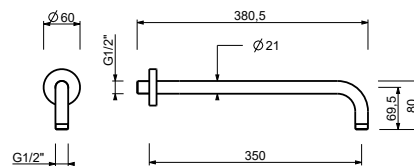

8027

Braccio doccia

- lunghezza 30 cm
- rosone tondo
- per installazione a parete
- ingresso da 1/2"

Cromo	86 02 8027
Nero Opaco	86 13 8027
Bianco Opaco	86 29 8027
Rosso	86 06 8027
Polished Nickel PVD	86 95 8027
Matt Gun Metal PVD	86 P5 8027
Matt British Gold PVD	86 P6 8027
Matt Copper PVD	86 P9 8027
Deep Black PVD	86 S1 8027
Mokka PVD	86 S5 8027
Brushed Steel Look PVD	86 92 8027
Golden Look PVD	86 S9 8027
Pure Brass PVD	86 Q7 8027
Raw Metal PVD	86 Q8 8027
Acciaio spazzolato	86 93 8027

**OPTIONAL: Parte da incasso per cartongesso****W046**

91 00 W046

8137

Braccio doccia

- lunghezza 35 cm
- rosone tondo
- per installazione a parete
- ingresso da 1/2"

Cromo	86 02 8137
Nero Opaco	86 13 8137
Bianco Opaco	86 29 8137
Rosso	86 06 8137
Polished Nickel PVD	86 95 8137
Matt Gun Metal PVD	86 P5 8137
Matt British Gold PVD	86 P6 8137
Matt Copper PVD	86 P9 8137
Deep Black PVD	86 S1 8137
Mokka PVD	86 S5 8137
Brushed Steel Look PVD	86 92 8137
Golden Look PVD	86 S9 8137
Pure Brass PVD	86 Q7 8137
Raw Metal PVD	86 Q8 8137
Acciaio spazzolato	86 93 8137

**OPTIONAL: Parte da incasso per cartongesso****W046**

91 00 W046

8124

Braccio doccia

- lunghezza 40 cm
- rosone tondo
- per installazione a parete
- ingresso da 1/2"

Cromo	86 02 8124
Nero Opaco	86 13 8124
Bianco Opaco	86 29 8124
Rosso	86 06 8124
Polished Nickel PVD	86 95 8124
Matt Gun Metal PVD	86 P5 8124
Matt British Gold PVD	86 P6 8124
Matt Copper PVD	86 P9 8124
Deep Black PVD	86 S1 8124
Mokka PVD	86 S5 8124
Brushed Steel Look PVD	86 92 8124
Golden Look PVD	86 S9 8124
Pure Brass PVD	86 Q7 8124
Raw Metal PVD	86 Q8 8124
Acciaio spazzolato	86 93 8124