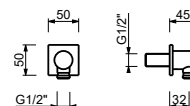

9417

Preso acqua

- rosone quadro
- materiale di base: ottone
- senza supporto doccetta

Cromo	91 02 9417
Nero Opaco	91 13 9417
Bianco Opaco	91 29 9417
Polished Nickel PVD	91 95 9417
Matt Gun Metal PVD	91 P5 9417
Matt British Gold PVD	91 P6 9417
Matt Copper PVD	91 P9 9417
Deep Black PVD	91 S1 9417
Pure Brass PVD	91 Q7 9417
Raw Metal PVD	91 Q8 9417
Acciaio spazzolato	91 93 9417

Flessibili

9349