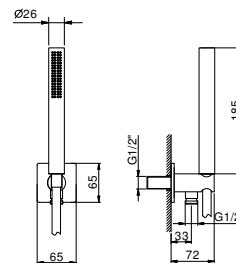

Completo doccia

- rosone quadro 65X65 mm spessore 6
- doccetta FIT
- presa acqua con supporto per doccetta
- flessibile PVC 150 cm
- ingresso da 1/2"

Cromo	86 02 8068
Nero Opaco	86 13 8068
Matt Gun Metal PVD	86 P5 8068
Matt British Gold PVD	86 P6 8068
Matt Copper PVD	86 P9 8068
Deep Black PVD	86 S1 8068
Acciaio spazzolato	86 93 8068