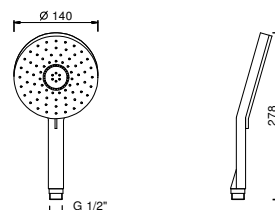

Cromo	90 02 8929
Nero Opaco	90 13 8929
Matt Gun Metal PVD	90 P5 8929
Matt British Gold PVD	90 P6 8929
Brushed Steel Look PVD	90 92 8929

9890

**Doccetta**

- DISCO
- materiale di base: ABS
- Ø 14 cm
- 2 getti: 72 ugelli pioggia, 4 ugelli massaggio
- limitatore di portata 12 l/min
- sistema anticalcare
- valvola di non ritorno