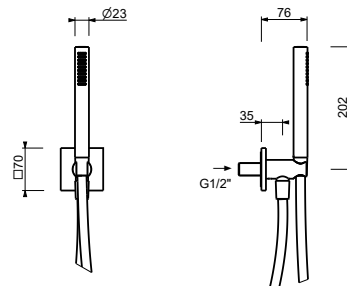

- rosone quadro 65X65 mm spessore 6
- doccetta FIT
- presa acqua con supporto per doccetta
- flessibile PVC 150 cm
- ingresso da 1/2"

Cromo	86 02 8068
Nero Opaco	86 13 8068
Matt Gun Metal PVD	86 P5 8068
Matt British Gold PVD	86 P6 8068
Matt Copper PVD	86 P9 8068
Deep Black PVD	86 S1 8068
Acciaio spazzolato	86 93 8068

8144

Completo doccia

- rosone quadro 85X85 spessore 8
- doccetta FIT
- presa acqua con supporto per doccetta
- flessibile PVC 150 cm
- ingresso da 1/2"

Polished Nickel PVD	86 95 8144
Matt Gun Metal PVD	86 P5 8144
Acciaio spazzolato	86 93 8144

8148

Completo doccia

- rosone quadro 70X70 mm spessore 7,5
- doccetta FIT
- presa acqua con supporto per doccetta
- flessibile PVC 150 cm
- ingresso da 1/2"

Cromo	86 02 8148
Nero Opaco	86 13 8148
Bianco Opaco	86 29 8148
Polished Nickel PVD	86 95 8148
Matt Gun Metal PVD	86 P5 8148
Matt British Gold PVD	86 P6 8148
Matt Copper PVD	86 P9 8148
Deep Black PVD	86 S1 8148
Mokka PVD	86 S5 8148
Pure Brass PVD	86 Q7 8148
Raw Metal PVD	86 Q8 8148
Acciaio spazzolato	86 93 8148