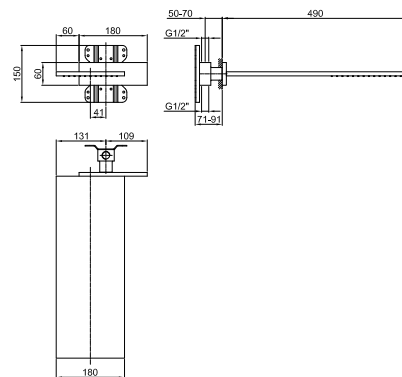

Soffione a pioggia

- materiale di base: ottone
- materiale di base: acciaio
- per installazione a parete
- limitatore di portata 17 l/min a 3 bar
- sistema anticalcare
- ingresso da 1/2"
- portata minima 10 l/min

N.B. Condizioni necessarie per il corretto funzionamento:

Portata min.: 10 l/min

8036B

Parte esterna

Cromo	86 02 8036B
Polished Nickel PVD	86 95 8036B
Matt Gun Metal PVD	86 P5 8036B
Matt British Gold PVD	86 P6 8036B
Matt Copper PVD	86 P9 8036B
Deep Black PVD	86 S1 8036B
Golden Look PVD	86 S9 8036B
Pure Brass PVD	86 Q7 8036B
Raw Metal PVD	86 Q8 8036B
Acciaio spazzolato	86 93 8036B

8036A

Parte da incasso

86 00 8036A