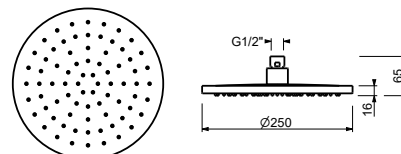

8159

Soffione a pioggia

- Ø 25 cm
- materiale di base: ottone
- materiale di base: acciaio
- limitatore di portata 9 l/min a 3 bar
- sistema anticalcare
- ingresso da 1/2"
- valvola di non ritorno

N.B. Condizioni necessarie per il corretto funzionamento:

Portata min.: 10 l/min

Cromo	86 02 8159
Nero Opaco	86 13 8159
Bianco Opaco	86 29 8159
Polished Nickel PVD	86 95 8159
Matt Gun Metal PVD	86 P5 8159
Matt British Gold PVD	86 P6 8159
Matt Copper PVD	86 P9 8159
Deep Black PVD	86 S1 8159
Mokka PVD	86 S5 8159
Brushed Steel Look PVD	86 92 8159
Golden Look PVD	86 S9 8159
Acciaio spazzolato	86 93 8159

K073

Soffione a pioggia

- ACQUAFIT
- **Funzioni acqua:**
- funzione 1: 240 ugelli anticalcare **pioggia concentrata al centro**
- Ø 30 cm
- materiale di base: acciaio
- valvola di non ritorno
- limitatore di portata 14 l/min a 3 bar
- sistema anticalcare
- ingresso da 1/2"

N.B. Condizioni necessarie per il corretto funzionamento:

Portata min.: 12 l/min