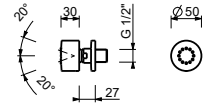

9248

Soffione laterale

- materiale di base: ottone
- orientabile
- sistema anticalcare
- ingresso da 1/2"

N.B. Condizioni necessarie per il corretto funzionamento:
Portata min.: 12 l/min

Cromo	86 02 9248
Nero Opaco	86 13 9248
Bianco Opaco	86 29 9248
Polished Nickel PVD	86 95 9248
Matt Gun Metal PVD	86 P5 9248
Matt British Gold PVD	86 P6 9248
Matt Copper PVD	86 P9 9248
Deep Black PVD	86 S1 9248
Mokka PVD	86 S5 9248
Brushed Steel Look PVD	86 92 9248
Golden Look PVD	86 S9 9248