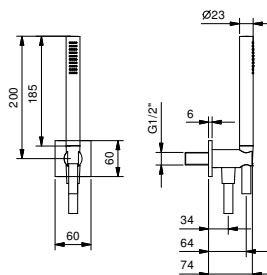

8116

Completo doccia

- rosone quadro 60X60 mm spessore 6
- doccetta FIT
- presa acqua con supporto per doccetta
- flessibile PVC 150 cm
- ingresso da 1/2"

Cromo	86 02 8116
Nero Opaco	86 13 8116
Bianco Opaco	86 29 8116
Matt Gun Metal PVD	86 P5 8116
Matt British Gold PVD	86 P6 8116
Matt Copper PVD	86 P9 8116
Deep Black PVD	86 S1 8116
Acciaio spazzolato	86 93 8116