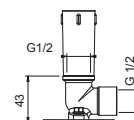

OPTIONAL: Parte da incasso per cartongesso

W046

91 00 W046