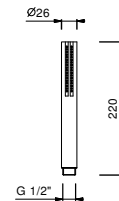

Z351

Set doccetta per bordo vasca

- doccetta FIT
- flessibile 150 cm

Polished Nickel PVD
 Matt Gun Metal PVD
Acciaio spazzolato

49 95 Z351
 49 P5 Z351
49 93 Z351

9673

Doccetta

- SUN
- materiale di base: ABS
- limitatore di portata 9 l/min
- sistema anticalcare
- valvola di non ritorno