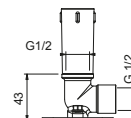

OPTIONAL: Parte da incasso per cartongesso

W046

91 00 W046