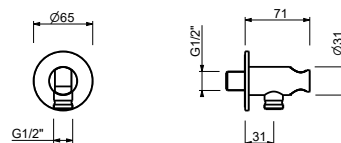

9323

Preso acqua

- rosone tondo
- materiale di base: ottone
- supporto doccetta fisso
- innesto per flessibile con calotta conica

Cromo	91 02 9323
Nero Opaco	91 13 9323
Bianco Opaco	91 29 9323
Rosso	91 06 9323
Polished Nickel PVD	91 95 9323
Matt Gun Metal PVD	91 P5 9323
Matt British Gold PVD	91 P6 9323
Matt Copper PVD	91 P9 9323
Deep Black PVD	91 S1 9323
Mokka PVD	91 S5 9323
Brushed Steel Look PVD	91 92 9323
Golden Look PVD	91 S9 9323
Pure Brass PVD	91 Q7 9323
Raw Metal PVD	91 Q8 9323
Acciaio spazzolato	91 93 9323