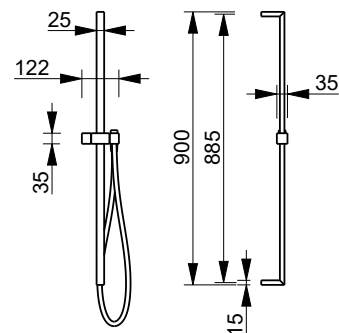

8166

Asta doccia

- lunghezza 90 cm
- senza presa acqua
- senza doccetta
- flessibile PVC 150 cm
- cursore orientabile

Cromo	86 02 8166
Polished Nickel PVD	86 95 8166
Matt Gun Metal PVD	86 P5 8166
Matt British Gold PVD	86 P6 8166
Matt Copper PVD	86 P9 8166
Deep Black PVD	86 S1 8166
Golden Look PVD	86 S9 8166
Acciaio spazzolato	86 93 8166

8096

Asta doccia

- lunghezza 87,5 cm
- senza presa acqua
- senza doccetta
- senza flessibile
- cursore orientabile

Cromo	86 02 8096
-------	------------

8145

Asta doccia

- lunghezza 60 cm
- flessibile PVC 150 cm
- cursore orientabile
- senza presa acqua
- senza doccetta