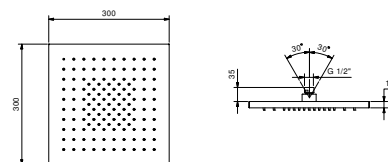

Acciaio lucido	79 38 K053
Nero Opaco	79 13 K053
Bianco Opaco	79 29 K053
Polished Nickel PVD	79 95 K053
Matt Gun Metal PVD	79 P5 K053
Matt British Gold PVD	79 P6 K053
Matt Copper PVD	79 P9 K053
Deep Black PVD	79 S1 K053
Mokka PVD	79 S5 K053
Brushed Steel Look PVD	79 92 K053
Golden Look PVD	79 S9 K053
Pure Brass PVD	79 Q7 K053
Raw Metal PVD	79 Q8 K053
Acciaio spazzolato	79 93 K053