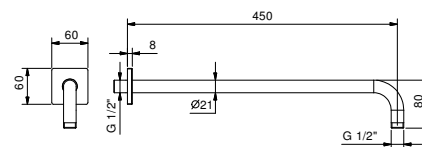

**OPTIONAL: Parte da incasso per cartongesso****W046**

91 00 W046

8108

Braccio doccia

- lunghezza 45 cm
- rosone quadro
- per installazione a parete
- ingresso da 1/2"

Cromo	86 02 8108
Nero Opaco	86 13 8108
Bianco Opaco	86 29 8108
Matt Gun Metal PVD	86 P5 8108
Matt British Gold PVD	86 P6 8108
Matt Copper PVD	86 P9 8108
Deep Black PVD	86 S1 8108
Acciaio spazzolato	86 93 8108

**OPTIONAL: Parte da incasso per cartongesso****W046**

91 00 W046

9231

Braccio doccia

- lunghezza 30 cm
- rosone tondo
- per installazione a parete
- ingresso da 1/2"

Cromo	86 02 9231
Nero Opaco	86 13 9231
Bianco Opaco	86 29 9231
Polished Nickel PVD	86 95 9231
Matt Gun Metal PVD	86 P5 9231
Matt British Gold PVD	86 P6 9231
Matt Copper PVD	86 P9 9231
Deep Black PVD	86 S1 9231
Mokka PVD	86 S5 9231
Golden Look PVD	86 S9 9231
Acciaio spazzolato	86 93 9231