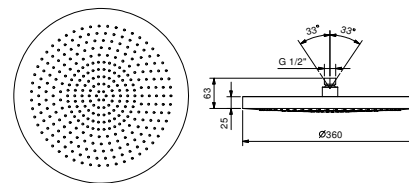

8084

Soffione a pioggia

- Ø 36 cm
- materiale di base: acciaio
- sistema anticalcare
- ingresso da 1/2"
- valvola di non ritorno

N.B. Condizioni necessarie per il corretto funzionamento: Portata min.: 15 l/min