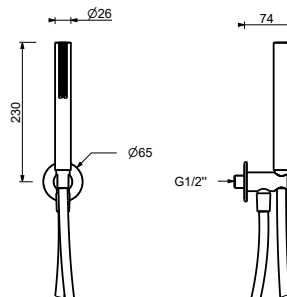

**OPTIONAL: Parte da incasso per cartongesso****W046**

91 00 W046

**8041****Braccio doccia**

- lunghezza 45 cm
- rosone quadro
- per installazione a soffitto
- ingresso da 1/2"

Cromo	86 02 8041
Nero Opaco	86 13 8041
Polished Nickel PVD	86 95 8041
Matt Gun Metal PVD	86 P5 8041
Matt British Gold PVD	86 P6 8041
Matt Copper PVD	86 P9 8041
Deep Black PVD	86 S1 8041
Acciaio spazzolato	86 93 8041

8051

Completo doccia

- rosone tondo Ø 65 mm spessore 4
- doccetta SUN
- presa acqua con supporto per doccetta
- flessibile PVC 150 cm
- ingresso da 1/2"

Cromo	86 02 8051
Nero Opaco	86 13 8051
Bianco Opaco	86 29 8051