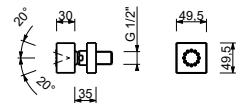

Soffione laterale

- materiale di base: ottone
- orientabile
- sistema anticalcare
- ingresso da 1/2"

N.B. Condizioni necessarie per il corretto funzionamento:
Portata min.: 12 l/min

Cromo	86 02 8024
Nero Opaco	86 13 8024
Matt Gun Metal PVD	86 P5 8024
Matt British Gold PVD	86 P6 8024
Matt Copper PVD	86 P9 8024
Deep Black PVD	86 S1 8024