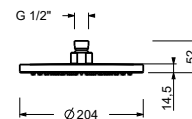

Cromo	86 02 8136
Nero Opaco	86 13 8136
Bianco Opaco	86 29 8136
Rosso	86 06 8136
Polished Nickel PVD	86 95 8136
Matt Gun Metal PVD	86 P5 8136
Matt British Gold PVD	86 P6 8136
Matt Copper PVD	86 P9 8136
Deep Black PVD	86 S1 8136
Mokka PVD	86 S5 8136
Brushed Steel Look PVD	86 92 8136
Pure Brass PVD	86 Q7 8136
Raw Metal PVD	86 Q8 8136
Colore RAL a scelta *	86 _ 8136
Acciaio spazzolato	86 93 8136