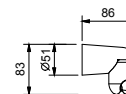

Supporto doccetta snodato

- innesto per flessibile con calotta conica