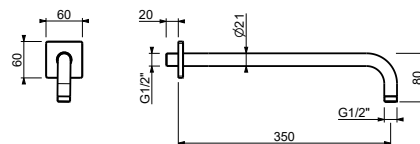

**OPTIONAL: Parte da incasso per cartongesso****W046**

91 00 W046

8165

Braccio doccia

- lunghezza 35 cm
- rosone quadro
- per installazione a parete
- ingresso da 1/2"

Cromo	86 02 8165
Nero Opaco	86 13 8165
Bianco Opaco	86 29 8165
Matt Gun Metal PVD	86 P5 8165
Matt British Gold PVD	86 P6 8165
Matt Copper PVD	86 P9 8165
Deep Black PVD	86 S1 8165
Acciaio spazzolato	86 93 8165

**OPTIONAL: Parte da incasso per cartongesso****W046**

91 00 W046

8162

Braccio doccia

- lunghezza 40 cm
- rosone quadro
- per installazione a parete
- ingresso da 1/2"

Cromo	86 02 8162
Nero Opaco	86 13 8162
Bianco Opaco	86 29 8162
Polished Nickel PVD	86 95 8162
Matt Gun Metal PVD	86 P5 8162
Matt British Gold PVD	86 P6 8162
Matt Copper PVD	86 P9 8162
Deep Black PVD	86 S1 8162
Acciaio spazzolato	86 93 8162