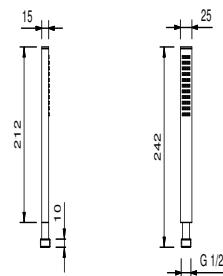

9673

Doccetta

- SUN
- materiale di base: ABS
- limitatore di portata 9 l/min
- sistema anticalcare
- valvola di non ritorno

Cromo	90 02 9673
Nero Opaco	90 13 9673
Bianco Opaco	90 29 9673

8783

Doccetta

- FIT
- materiale di base: ottone
- materiale di base: acciaio
- limitatore di portata 9 l/min
- sistema anticalcare
- valvola di non ritorno

Cromo	90 02 8783
Nero Opaco	90 13 8783
Bianco Opaco	90 29 8783
Rosso	90 06 8783
Polished Nickel PVD	90 95 8783
Matt Gun Metal PVD	90 P5 8783
Matt British Gold PVD	90 P6 8783
Matt Copper PVD	90 P9 8783
Deep Black PVD	90 S1 8783
Mokka PVD	90 S5 8783
Brushed Steel Look PVD	90 92 8783
Golden Look PVD	90 S9 8783
Pure Brass PVD	90 Q7 8783
Raw Metal PVD	90 Q8 8783
Acciaio spazzolato	90 93 8783

9418

Doccetta

- SOHO
- limitatore di portata 9 l/min
- sistema anticalcare
- valvola di non ritorno

Cromo	90 02 9418
Nero Opaco	90 13 9418