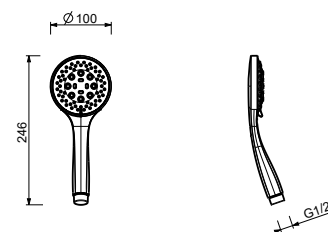

Doccetta

- DISCO - inserto frontale nero
- materiale di base: ABS
- Ø 10 cm
- 3 getti: pioggia, getto tonico, massaggio
- limitatore di portata 12 l/min
- sistema anticalcare
- valvola di non ritorno

Cromo	90 02 Z348
Nero Opaco	90 13 Z348
Polished Nickel PVD	90 95 Z348
Matt Gun Metal PVD	90 P5 Z348
Matt British Gold PVD	90 P6 Z348
Brushed Steel Look PVD	90 92 Z348