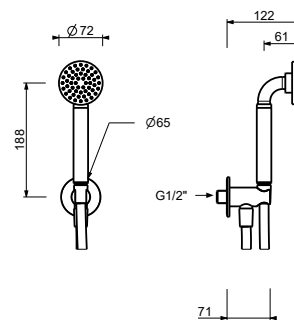

8051

Completo doccia

- rosone tondo Ø 65 mm spessore 4
- doccetta SUN
- presa acqua con supporto per doccetta
- flessibile PVC 150 cm
- ingresso da 1/2"

Cromo	86 02 8051
Nero Opaco	86 13 8051
Bianco Opaco	86 29 8051

8093

Completo doccia

- rosone tondo Ø 65 mm spessore 4
- doccetta FIT
- presa acqua con supporto per doccetta
- flessibile PVC 150 cm
- ingresso da 1/2"

Cromo	86 02 8093
Nero Opaco	86 13 8093
Bianco Opaco	86 29 8093
Polished Nickel PVD	86 95 8093
Matt Gun Metal PVD	86 P5 8093
Matt British Gold PVD	86 P6 8093
Matt Copper PVD	86 P9 8093
Deep Black PVD	86 S1 8093
Mokka PVD	86 S5 8093
Brushed Steel Look PVD	86 92 8093
Pure Brass PVD	86 Q7 8093
Raw Metal PVD	86 Q8 8093
Acciaio spazzolato	86 93 8093

R043

Completo doccia

- rosone tondo Ø 65 mm spessore 4
- doccetta ICONA
- presa acqua con supporto per doccetta
- flessibile PVC 150 cm
- ingresso da 1/2"

Cromo	53 02 R043
Nero Opaco	53 13 R043
Polished Nickel PVD	53 95 R043
Matt Gun Metal PVD	53 P5 R043
Matt British Gold PVD	53 P6 R043
Matt Copper PVD	53 P9 R043
Deep Black PVD	53 S1 R043
Mokka PVD	53 S5 R043
Brushed Steel Look PVD	53 92 R043
Pure Brass PVD	53 Q7 R043
Raw Metal PVD	53 Q8 R043

R044

Completo doccia

- rosone tondo Ø 70 mm spessore 7,5
- doccetta ICONA
- presa acqua con supporto per doccetta
- flessibile PVC 150 cm
- ingresso da 1/2"

Cromo	53 02 R044
Nero Opaco	53 13 R044
Polished Nickel PVD	53 95 R044
Matt Gun Metal PVD	53 P5 R044
Matt British Gold PVD	53 P6 R044
Matt Copper PVD	53 P9 R044
Deep Black PVD	53 S1 R044
Mokka PVD	53 S5 R044
Brushed Steel Look PVD	53 92 R044
Pure Brass PVD	53 Q7 R044
Raw Metal PVD	53 Q8 R044