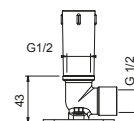

OPTIONAL: Parte da incasso per cartongesso

W046

91 00 W046