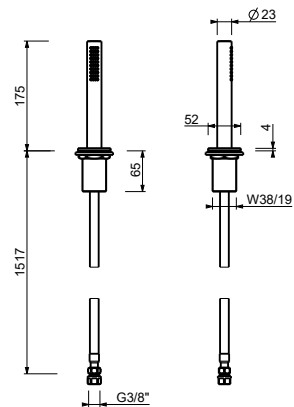

Z351

Set doccetta per bordo vasca

- doccetta FIT
- flessibile 150 cm

Polished Nickel PVD
Matt Gun Metal PVD
Acciaio spazzolato

49 95 Z351
49 P5 Z351
49 93 Z351