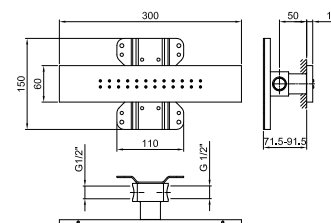

8056

Soffione laterale

- orientabile
- materiale di base: ABS
- sistema anticalcare
- ingresso da 1/2"
- parte da incasso integrata

Cromo

86 02 8056

Soffione laterale

- materiale di base: ottone
- materiale di base: acciaio
- limitatore di portata 5 l/min a 3 bar
- non orientabile
- sistema anticalcare
- ingresso da 1/2"

8034B

Parte esterna

Cromo	86 02 8034B
Polished Nickel PVD	86 95 8034B
Matt Gun Metal PVD	86 P5 8034B
Matt British Gold PVD	86 P6 8034B
Matt Copper PVD	86 P9 8034B
Deep Black PVD	86 S1 8034B
Mokka PVD	86 S5 8034B
Pure Brass PVD	86 Q7 8034B
Raw Metal PVD	86 Q8 8034B
Acciaio spazzolato	86 93 8034B

8034A

Parte da incasso

86 00 8034A

Prezzo totale

- Cromo
- Polished Nickel PVD
- Matt Gun Metal PVD
- Matt British Gold PVD
- Matt Copper PVD
- Deep Black PVD
- Mokka PVD
- Pure Brass PVD
- Raw Metal PVD
- **Acciaio spazzolato**