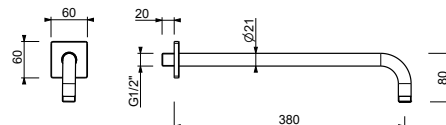

**OPTIONAL: Parte da incasso per cartongesso****W046**

91 00 W046

8162

Braccio doccia

- lunghezza 40 cm
- rosone quadro
- per installazione a parete
- ingresso da 1/2"

Cromo	86 02 8162
Nero Opaco	86 13 8162
Bianco Opaco	86 29 8162
Polished Nickel PVD	86 95 8162
Matt Gun Metal PVD	86 P5 8162
Matt British Gold PVD	86 P6 8162
Matt Copper PVD	86 P9 8162
Deep Black PVD	86 S1 8162
Acciaio spazzolato	86 93 8162

**OPTIONAL: Parte da incasso per cartongesso****W046**

91 00 W046

8108

Braccio doccia

- lunghezza 45 cm
- rosone quadro
- per installazione a parete
- ingresso da 1/2"

Cromo	86 02 8108
Nero Opaco	86 13 8108
Bianco Opaco	86 29 8108
Matt Gun Metal PVD	86 P5 8108
Matt British Gold PVD	86 P6 8108
Matt Copper PVD	86 P9 8108
Deep Black PVD	86 S1 8108
Acciaio spazzolato	86 93 8108