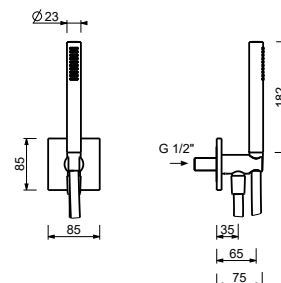

Completo doccia

- rosone quadro 85X85 spessore 8
- doccetta FIT
- presa acqua con supporto per doccetta
- flessibile PVC 150 cm
- ingresso da 1/2"

Polished Nickel PVD	86 95 8144
Matt Gun Metal PVD	86 P5 8144
Acciaio spazzolato	86 93 8144