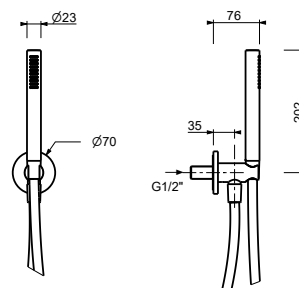

5943

Completo doccia

- rosone tondo Ø 65 mm spessore 4
- doccetta VENEZIA
- presa acqua con supporto per doccetta
- flessibile in ottone 150 cm
- flessibile in ottone 140 cm nelle versioni in PVD
- ingresso da 1/2"

Cromo	29 02 5943
Polished Nickel PVD	29 95 5943
Matt Gun Metal PVD	29 P5 5943
Matt British Gold PVD	29 P6 5943
Matt Copper PVD	29 P9 5943
Golden Look PVD	29 S9 5943

5944

Completo doccia

- rosone tondo Ø 65 mm spessore 4
- doccetta FIT
- presa acqua con supporto per doccetta
- flessibile in ottone 150 cm
- flessibile in ottone 140 cm nelle versioni in PVD
- ingresso da 1/2"

Cromo	29 02 5944
Polished Nickel PVD	29 95 5944
Matt Gun Metal PVD	29 P5 5944
Matt British Gold PVD	29 P6 5944
Matt Copper PVD	29 P9 5944
Golden Look PVD	29 S9 5944

8158

Completo doccia

- rosone tondo Ø 70 mm spessore 7,5
- doccetta FIT
- presa acqua con supporto per doccetta
- flessibile PVC 150 cm
- ingresso da 1/2"