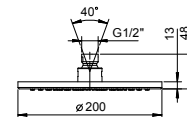

8095

Soffione a pioggia

- Ø 20 cm
- materiale di base: ABS
- limitatore di portata 12 l/min a 3 bar
- sistema anticalcare
- ingresso da 1/2"
- valvola di non ritorno

N.B. Condizioni necessarie per il corretto funzionamento:

Portata min.: 10 l/min

Cromo

86 02 8095

8136

Soffione a pioggia

- Ø 20 cm
- materiale di base: ottone
- materiale di base: acciaio
- limitatore di portata 12 l/min a 3 bar
- sistema anticalcare
- ingresso da 1/2"
- valvola di non ritorno

N.B. Condizioni necessarie per il corretto funzionamento:

Portata min.: 10 l/min