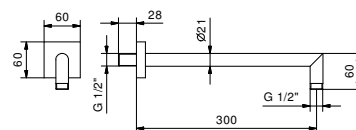

OPTIONAL: Parte da incasso per cartongesso

W046

91 00 W046