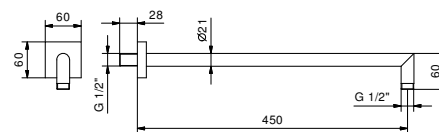

OPTIONAL: Parte da incasso per cartongesso

W046

91 00 W046