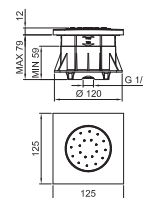

8056

Soffione laterale

- orientabile
- materiale di base: ABS
- sistema anticalcare
- ingresso da 1/2"
- parte da incasso integrata