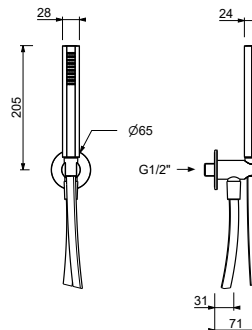

5943

Completo doccia

- rosone tondo Ø 65 mm spessore 4
- doccetta VENEZIA
- presa acqua con supporto per doccetta
- flessibile in ottone 150 cm
- flessibile in ottone 140 cm nelle versioni in PVD
- ingresso da 1/2"

Cromo	29 02 5943
Polished Nickel PVD	29 95 5943
Matt Gun Metal PVD	29 P5 5943
Matt British Gold PVD	29 P6 5943
Matt Copper PVD	29 P9 5943
Golden Look PVD	29 S9 5943