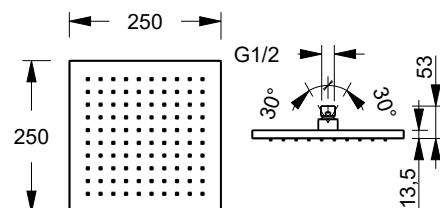

8164

Soffione a pioggia

- 25x25 cm
- materiale di base: ottone
- materiale di base: acciaio
- limitatore di portata 12 l/min a 3 bar
- sistema anticalcare
- ingresso da 1/2"
- valvola di non ritorno

N.B. Condizioni necessarie per il corretto funzionamento:

Portata min.: 10 l/min

Cromo	86 02 8164
Nero Opaco	86 13 8164
Polished Nickel PVD	86 95 8164
Matt Gun Metal PVD	86 P5 8164
Matt British Gold PVD	86 P6 8164
Matt Copper PVD	86 P9 8164
Deep Black PVD	86 S1 8164
Acciaio spazzolato	86 93 8164

K053

Soffione a pioggia

- ACQUAFIT

Funzioni acqua:

- funzione 1: 125 ugelli anticalcare **pioggia concentrata al centro**
- 30x30 cm
- materiale di base: acciaio
- valvola di non ritorno
- limitatore di portata 12 l/min a 3 bar

N.B. Condizioni necessarie per il corretto funzionamento:

Portata min.: 9 l/min