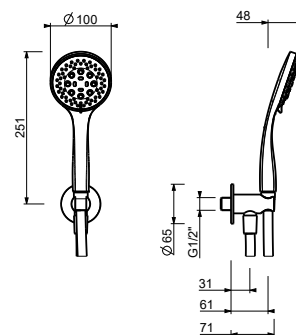

5943

Completo doccia

- rosone tondo Ø 65 mm spessore 4
- doccetta VENEZIA
- presa acqua con supporto per doccetta
- flessibile in ottone 150 cm
- flessibile in ottone 140 cm nelle versioni in PVD
- ingresso da 1/2"

Cromo	29 02 5943
Polished Nickel PVD	29 95 5943
Matt Gun Metal PVD	29 P5 5943
Matt British Gold PVD	29 P6 5943
Matt Copper PVD	29 P9 5943
Golden Look PVD	29 S9 5943

5944

Completo doccia

- rosone tondo Ø 65 mm spessore 4
- doccetta FIT
- presa acqua con supporto per doccetta
- flessibile in ottone 150 cm
- flessibile in ottone 140 cm nelle versioni in PVD
- ingresso da 1/2"

Cromo	29 02 5944
Polished Nickel PVD	29 95 5944
Matt Gun Metal PVD	29 P5 5944
Matt British Gold PVD	29 P6 5944
Matt Copper PVD	29 P9 5944
Golden Look PVD	29 S9 5944

8158

Completo doccia

- rosone tondo Ø 70 mm spessore 7,5
- doccetta FIT
- presa acqua con supporto per doccetta
- flessibile PVC 150 cm
- ingresso da 1/2"

8151

Completo doccia

- rosone tondo Ø 65 mm spessore 4
- doccetta DISCO Ø 10 cm
- presa acqua con supporto per doccetta
- flessibile PVC 150 cm
- ingresso da 1/2"

Cromo	86 02 8151
Nero Opaco	86 13 8151
Matt Gun Metal PVD	86 P5 8151
Matt British Gold PVD	86 P6 8151
Brushed Steel Look PVD	86 92 8151