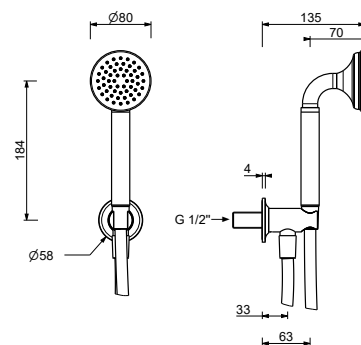

R043

Completo doccia

- rosone tondo Ø 65 mm spessore 4
- doccetta ICONA
- presa acqua con supporto per doccetta
- flessibile PVC 150 cm
- ingresso da 1/2"

Cromo	53 02 R043
Nero Opaco	53 13 R043
Polished Nickel PVD	53 95 R043
Matt Gun Metal PVD	53 P5 R043
Matt British Gold PVD	53 P6 R043
Matt Copper PVD	53 P9 R043
Deep Black PVD	53 S1 R043
Mokka PVD	53 S5 R043
Brushed Steel Look PVD	53 92 R043
Pure Brass PVD	53 Q7 R043
Raw Metal PVD	53 Q8 R043

R044

Completo doccia

- rosone tondo Ø 70 mm spessore 7,5
- doccetta ICONA
- presa acqua con supporto per doccetta
- flessibile PVC 150 cm
- ingresso da 1/2"

Cromo	53 02 R044
Nero Opaco	53 13 R044
Polished Nickel PVD	53 95 R044
Matt Gun Metal PVD	53 P5 R044
Matt British Gold PVD	53 P6 R044
Matt Copper PVD	53 P9 R044
Deep Black PVD	53 S1 R044
Mokka PVD	53 S5 R044
Brushed Steel Look PVD	53 92 R044
Pure Brass PVD	53 Q7 R044
Raw Metal PVD	53 Q8 R044

J543

Completo doccia

- rosone tondo Ø 58 mm spessore 5,8
- doccetta FLORA
- presa acqua con supporto per doccetta
- flessibile PVC 150 cm
- ingresso da 1/2"

Cromo	76 02 J543
Polished Nickel PVD	76 95 J543
Matt Gun Metal PVD	76 P5 J543
Mokka PVD	76 S5 J543
Brushed Steel Look PVD	76 92 J543

5943

Completo doccia

- rosone tondo Ø 65 mm spessore 4
- doccetta VENEZIA
- presa acqua con supporto per doccetta
- flessibile in ottone 150 cm
- flessibile in ottone 140 cm nelle versioni in PVD
- ingresso da 1/2"