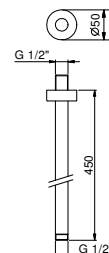

9237

Braccio doccia

- lunghezza 45 cm
- rosone tondo
- per installazione a soffitto
- ingresso da 1/2"

Cromo	86 02 9237
Nero Opaco	86 13 9237
Bianco Opaco	86 29 9237
Rosso	86 06 9237
Polished Nickel PVD	86 95 9237
Matt Gun Metal PVD	86 P5 9237
Matt British Gold PVD	86 P6 9237
Matt Copper PVD	86 P9 9237
Deep Black PVD	86 S1 9237
Mokka PVD	86 S5 9237
Brushed Steel Look PVD	86 92 9237
Golden Look PVD	86 S9 9237
Pure Brass PVD	86 Q7 9237
Raw Metal PVD	86 Q8 9237
Acciaio spazzolato	86 93 9237