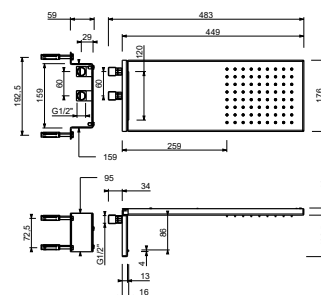

Parte esterna

Cromo	86 02 8155B
Polished Nickel PVD	86 95 8155B
Matt Gun Metal PVD	86 P5 8155B
Matt British Gold PVD	86 P6 8155B
Matt Copper PVD	86 P9 8155B
Deep Black PVD	86 S1 8155B
Mokka PVD	86 S5 8155B
Acciaio spazzolato	86 93 8155B