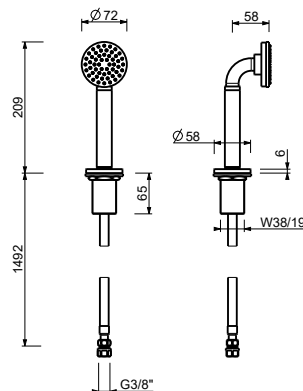

Set doccetta per bordo vasca

- doccetta ICONA
- flessibile 150 cm

Cromo	53 02 Z350
Nero Opaco	53 13 Z350
Polished Nickel PVD	53 95 Z350
Matt Gun Metal PVD	53 P5 Z350
Matt British Gold PVD	53 P6 Z350
Matt Copper PVD	53 P9 Z350
Deep Black PVD	53 S1 Z350
Mokka PVD	53 S5 Z350
Brushed Steel Look PVD	53 92 Z350
Pure Brass PVD	53 Q7 Z350
Raw Metal PVD	53 Q8 Z350