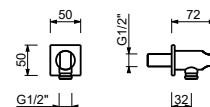

Preso acqua

- rosone quadro
- materiale di base: ottone
- supporto doccetta fisso
- innesto per flessibile con calotta conica

Cromo	91 02 9446
Nero Opaco	91 13 9446
Polished Nickel PVD	91 95 9446
Matt Gun Metal PVD	91 P5 9446
Matt British Gold PVD	91 P6 9446
Matt Copper PVD	91 P9 9446
Deep Black PVD	91 S1 9446
Golden Look PVD	91 S9 9446
Pure Brass PVD	91 Q7 9446
Raw Metal PVD	91 Q8 9446
Acciaio spazzolato	91 93 9446