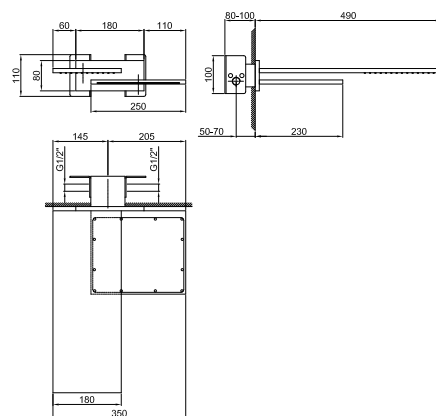

Soffione doppio

- pioggia
- cascata
- materiale di base: ottone
- materiale di base: acciaio
- per installazione a parete
- limitatore di portata 17 l/min a 3 bar
- sistema anticalcare
- ingresso da 1/2"
- portata minima 12 l/min

N.B. Condizioni necessarie per il corretto funzionamento:

Portata min.: 12 l/min

8035B

Parte esterna

Cromo	86 02 8035B
Polished Nickel PVD	86 95 8035B
Matt Gun Metal PVD	86 P5 8035B
Matt British Gold PVD	86 P6 8035B
Matt Copper PVD	86 P9 8035B
Deep Black PVD	86 S1 8035B
Golden Look PVD	86 S9 8035B
Pure Brass PVD	86 Q7 8035B
Raw Metal PVD	86 Q8 8035B
Acciaio spazzolato	86 93 8035B

8035A

Parte da incasso

86 00 8035A