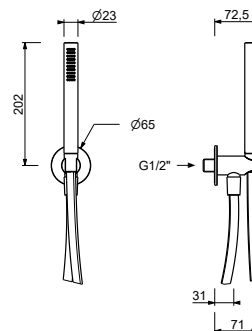

**OPTIONAL: Parte da incasso per cartongesso****W046**

91 00 W046

8124

Braccio doccia

- lunghezza 40 cm
- rosone tondo
- per installazione a parete
- ingresso da 1/2"

Cromo	86 02 8124
Nero Opaco	86 13 8124
Bianco Opaco	86 29 8124
Rosso	86 06 8124
Polished Nickel PVD	86 95 8124
Matt Gun Metal PVD	86 P5 8124
Matt British Gold PVD	86 P6 8124
Matt Copper PVD	86 P9 8124
Deep Black PVD	86 S1 8124
Mokka PVD	86 S5 8124
Brushed Steel Look PVD	86 92 8124
Golden Look PVD	86 S9 8124
Pure Brass PVD	86 Q7 8124
Raw Metal PVD	86 Q8 8124
Acciaio spazzolato	86 93 8124

J544

Completo doccia

- rosone tondo Ø 70 mm spessore 7,5
- doccetta FLORA
- presa acqua con supporto per doccetta
- flessibile PVC 150 cm
- ingresso da 1/2"

Cromo	76 02 J544
Polished Nickel PVD	76 95 J544
Matt Gun Metal PVD	76 P5 J544
Mokka PVD	76 S5 J544
Brushed Steel Look PVD	76 92 J544

5943

Completo doccia

- rosone tondo Ø 65 mm spessore 4
- doccetta VENEZIA
- presa acqua con supporto per doccetta
- flessibile in ottone 150 cm
- flessibile in ottone 140 cm nelle versioni in PVD
- ingresso da 1/2"

Cromo	29 02 5943
Polished Nickel PVD	29 95 5943
Matt Gun Metal PVD	29 P5 5943
Matt British Gold PVD	29 P6 5943
Matt Copper PVD	29 P9 5943
Golden Look PVD	29 S9 5943

5944

Completo doccia

- rosone tondo Ø 65 mm spessore 4
- doccetta FIT
- presa acqua con supporto per doccetta
- flessibile in ottone 150 cm
- flessibile in ottone 140 cm nelle versioni in PVD
- ingresso da 1/2"