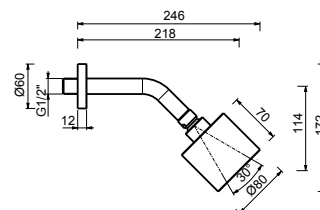

8084

Soffione a pioggia

- Ø 36 cm
- materiale di base: acciaio
- sistema anticalcare
- ingresso da 1/2"
- valvola di non ritorno

N.B. Condizioni necessarie per il corretto funzionamento: Portata min.: 15 l/min

Cromo 86 02 8084
Acciaio spazzolato 86 93 8084

8147

Soffione a pioggia

- Ø 80 mm
- orientabile
- per installazione a parete
- ingresso da 1/2"
- sistema anticalcare
- limitatore di portata 12 l/min a 3 bar
- valvola di non ritorno

Cromo 86 02 8147
Nero Opaco 86 13 8147
Bianco Opaco 86 29 8147
Polished Nickel PVD 86 95 8147
Matt Gun Metal PVD 86 P5 8147
Matt British Gold PVD 86 P6 8147
Matt Copper PVD 86 P9 8147
Deep Black PVD 86 S1 8147
Mokka PVD 86 S5 8147
Brushed Steel Look PVD 86 92 8147
Pure Brass PVD 86 Q7 8147
Raw Metal PVD 86 Q8 8147
Acciaio spazzolato 86 93 8147

8008

Soffione a pioggia

- 20x20 cm
- materiale di base: ottone
- limitatore di portata 12 l/min a 3 bar
- sistema anticalcare
- ingresso da 1/2"
- valvola di non ritorno

N.B. Condizioni necessarie per il corretto funzionamento: Portata min.: 10 l/min

Cromo 86 02 8008
Nero Opaco 86 13 8008
Matt Gun Metal PVD 86 P5 8008
Matt British Gold PVD 86 P6 8008
Matt Copper PVD 86 P9 8008
Deep Black PVD 86 S1 8008