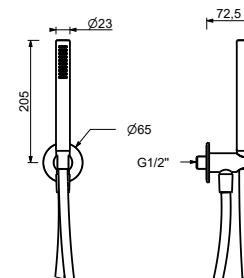

Cromo	86 02 8093
Nero Opaco	86 13 8093
Bianco Opaco	86 29 8093
Polished Nickel PVD	86 95 8093
Matt Gun Metal PVD	86 P5 8093
Matt British Gold PVD	86 P6 8093
Matt Copper PVD	86 P9 8093
Deep Black PVD	86 S1 8093
Mokka PVD	86 S5 8093
Brushed Steel Look PVD	86 92 8093
Pure Brass PVD	86 Q7 8093
Raw Metal PVD	86 Q8 8093
Acciaio spazzolato	86 93 8093

R043

Completo doccia

- rosone tondo Ø 65 mm spessore 4
- doccetta ICONA
- presa acqua con supporto per doccetta
- flessibile PVC 150 cm
- ingresso da 1/2"