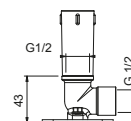

OPTIONAL: Parte da incasso per cartongesso

W046

91 00 W046