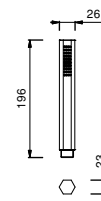

9849

Doccetta

- VENEZIA
- limitatore di portata 9 l/min
- sistema anticalcare
- valvola di non ritorno

Cromo	90 02 9849
Polished Nickel PVD	90 95 9849
Matt Gun Metal PVD	90 P5 9849
Matt British Gold PVD	90 P6 9849
Matt Copper PVD	90 P9 9849
Golden Look PVD	90 S9 9849