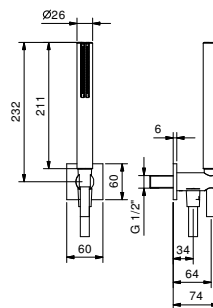

Cromo	86 02 8105
Nero Opaco	86 13 8105
Bianco Opaco	86 29 8105

8052

Completo doccia

- rosone quadro 60X60 mm spessore 10
- doccetta SUN
- presa acqua con supporto per doccetta
- flessibile PVC 150 cm
- ingresso da 1/2"

N.B. Doccetta FIT nelle versioni PVD e 93