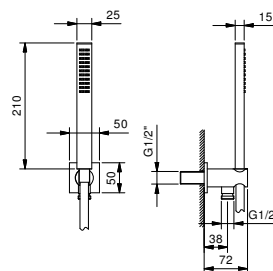

Completo doccia

- rosone quadro 50X50 mm spessore 5
- doccetta SOHO
- presa acqua con supporto per doccetta
- flessibile PVC 150 cm
- ingresso da 1/2"

Cromo	86 02 8021
Nero Opaco	86 13 8021