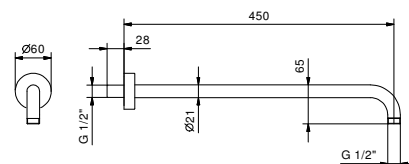

**OPTIONAL: Parte da incasso per cartongesso****W046**

91 00 W046

8124

Braccio doccia

- lunghezza 40 cm
- rosone tondo
- per installazione a parete
- ingresso da 1/2"

Cromo	86 02 8124
Nero Opaco	86 13 8124
Bianco Opaco	86 29 8124
Rosso	86 06 8124
Polished Nickel PVD	86 95 8124
Matt Gun Metal PVD	86 P5 8124
Matt British Gold PVD	86 P6 8124
Matt Copper PVD	86 P9 8124
Deep Black PVD	86 S1 8124
Mokka PVD	86 S5 8124
Brushed Steel Look PVD	86 92 8124
Golden Look PVD	86 S9 8124
Pure Brass PVD	86 Q7 8124
Raw Metal PVD	86 Q8 8124
Acciaio spazzolato	86 93 8124

**OPTIONAL: Parte da incasso per cartongesso****W046**

91 00 W046

8028

Braccio doccia

- lunghezza 45 cm
- rosone tondo
- per installazione a parete
- ingresso da 1/2"

Cromo	86 02 8028
Nero Opaco	86 13 8028
Bianco Opaco	86 29 8028
Rosso	86 06 8028
Polished Nickel PVD	86 95 8028
Matt Gun Metal PVD	86 P5 8028
Matt British Gold PVD	86 P6 8028
Matt Copper PVD	86 P9 8028
Deep Black PVD	86 S1 8028
Mokka PVD	86 S5 8028
Brushed Steel Look PVD	86 92 8028
Golden Look PVD	86 S9 8028
Pure Brass PVD	86 Q7 8028
Raw Metal PVD	86 Q8 8028
Acciaio spazzolato	86 93 8028

**OPTIONAL: Parte da incasso per cartongesso****W046**

91 00 W046

8107

Braccio doccia

- lunghezza 30 cm
- rosone quadro
- per installazione a parete
- ingresso da 1/2"

Cromo	86 02 8107
Nero Opaco	86 13 8107
Bianco Opaco	86 29 8107
Matt Gun Metal PVD	86 P5 8107
Matt British Gold PVD	86 P6 8107
Matt Copper PVD	86 P9 8107
Deep Black PVD	86 S1 8107
Acciaio spazzolato	86 93 8107