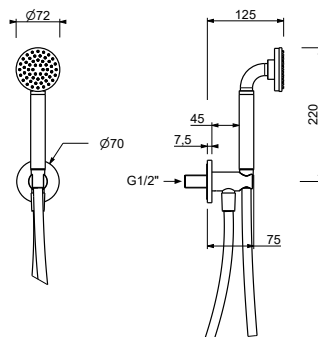

8093

Completo doccia

- rosone tondo Ø 65 mm spessore 4
- doccetta FIT
- presa acqua con supporto per doccetta
- flessibile PVC 150 cm
- ingresso da 1/2"

Cromo	86 02 8093
Nero Opaco	86 13 8093
Bianco Opaco	86 29 8093
Polished Nickel PVD	86 95 8093
Matt Gun Metal PVD	86 P5 8093
Matt British Gold PVD	86 P6 8093
Matt Copper PVD	86 P9 8093
Deep Black PVD	86 S1 8093
Mokka PVD	86 S5 8093
Brushed Steel Look PVD	86 92 8093
Pure Brass PVD	86 Q7 8093
Raw Metal PVD	86 Q8 8093
Acciaio spazzolato	86 93 8093

R043

Completo doccia

- rosone tondo Ø 65 mm spessore 4
- doccetta ICONA
- presa acqua con supporto per doccetta
- flessibile PVC 150 cm
- ingresso da 1/2"

Cromo	53 02 R043
Nero Opaco	53 13 R043
Polished Nickel PVD	53 95 R043
Matt Gun Metal PVD	53 P5 R043
Matt British Gold PVD	53 P6 R043
Matt Copper PVD	53 P9 R043
Deep Black PVD	53 S1 R043
Mokka PVD	53 S5 R043
Brushed Steel Look PVD	53 92 R043
Pure Brass PVD	53 Q7 R043
Raw Metal PVD	53 Q8 R043

R044

Completo doccia

- rosone tondo Ø 70 mm spessore 7,5
- doccetta ICONA
- presa acqua con supporto per doccetta
- flessibile PVC 150 cm
- ingresso da 1/2"

Cromo	53 02 R044
Nero Opaco	53 13 R044
Polished Nickel PVD	53 95 R044
Matt Gun Metal PVD	53 P5 R044
Matt British Gold PVD	53 P6 R044
Matt Copper PVD	53 P9 R044
Deep Black PVD	53 S1 R044
Mokka PVD	53 S5 R044
Brushed Steel Look PVD	53 92 R044
Pure Brass PVD	53 Q7 R044
Raw Metal PVD	53 Q8 R044