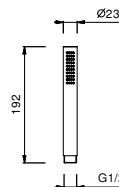

Cromo	90 02 8783
Nero Opaco	90 13 8783
Bianco Opaco	90 29 8783
Rosso	90 06 8783
Polished Nickel PVD	90 95 8783
Matt Gun Metal PVD	90 P5 8783
Matt British Gold PVD	90 P6 8783
Matt Copper PVD	90 P9 8783
Deep Black PVD	90 S1 8783
Mokka PVD	90 S5 8783
Brushed Steel Look PVD	90 92 8783
Golden Look PVD	90 S9 8783
Pure Brass PVD	90 Q7 8783
Raw Metal PVD	90 Q8 8783
Acciaio spazzolato	90 93 8783

9418