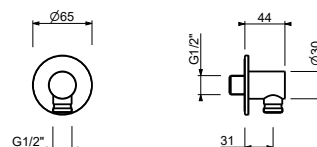

Preso acqua

- rosone tondo
- materiale di base: ottone
- senza supporto doccetta

Cromo	91 02 7034
Nero Opaco	91 13 7034
Bianco Opaco	91 29 7034
Rosso	91 06 7034
Polished Nickel PVD	91 95 7034
Matt Gun Metal PVD	91 P5 7034
Matt British Gold PVD	91 P6 7034
Matt Copper PVD	91 P9 7034
Deep Black PVD	91 S1 7034
Mokka PVD	91 S5 7034
Brushed Steel Look PVD	91 92 7034
Golden Look PVD	91 S9 7034
Pure Brass PVD	91 Q7 7034
Raw Metal PVD	91 Q8 7034
Acciaio spazzolato	91 93 7034