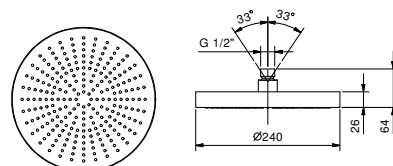

8083

Soffione a pioggia

- Ø 24 cm
- materiale di base: acciaio
- limitatore di portata 12 l/min a 3 bar
- sistema anticalcare
- ingresso da 1/2"
- valvola di non ritorno

N.B. Condizioni necessarie per il corretto funzionamento:

Portata min.: 10 l/min