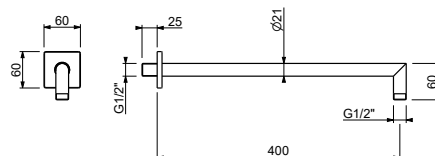

8163

Braccio doccia

- lunghezza 40 cm
- rosone quadro
- per installazione a parete
- ingresso da 1/2"

Cromo	86 02 8163
Nero Opaco	86 13 8163
Bianco Opaco	86 29 8163
Polished Nickel PVD	86 95 8163
Matt Gun Metal PVD	86 P5 8163
Matt British Gold PVD	86 P6 8163
Matt Copper PVD	86 P9 8163
Deep Black PVD	86 S1 8163
Acciaio spazzolato	86 93 8163

OPTIONAL: Parte da incasso per cartongesso

W046

91 00 W046

8039

Braccio doccia

- lunghezza 45 cm
- rosone quadro
- per installazione a parete
- ingresso da 1/2"

Cromo	86 02 8039
Nero Opaco	86 13 8039
Bianco Opaco	86 29 8039
Polished Nickel PVD	86 95 8039
Matt Gun Metal PVD	86 P5 8039
Matt British Gold PVD	86 P6 8039
Matt Copper PVD	86 P9 8039
Deep Black PVD	86 S1 8039
Acciaio spazzolato	86 93 8039