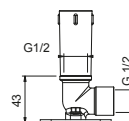

OPTIONAL: Parte da incasso per cartongesso

W046

91 00 W046