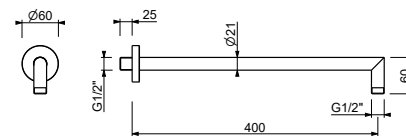

OPTIONAL: Parte da incasso per cartongesso

W046

91 00 W046