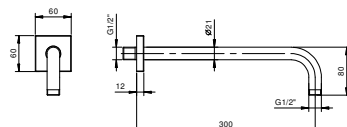

8107

Braccio doccia

- lunghezza 30 cm
- rosone quadro
- per installazione a parete
- ingresso da 1/2"

Cromo	86 02 8107
Nero Opaco	86 13 8107
Bianco Opaco	86 29 8107
Matt Gun Metal PVD	86 P5 8107
Matt British Gold PVD	86 P6 8107
Matt Copper PVD	86 P9 8107
Deep Black PVD	86 S1 8107
Acciaio spazzolato	86 93 8107

OPTIONAL: Parte da incasso per cartongesso

W046

91 00 W046

8165

Braccio doccia

- lunghezza 35 cm
- rosone quadro
- per installazione a parete
- ingresso da 1/2"

Cromo	86 02 8165
Nero Opaco	86 13 8165
Bianco Opaco	86 29 8165
Matt Gun Metal PVD	86 P5 8165
Matt British Gold PVD	86 P6 8165
Matt Copper PVD	86 P9 8165
Deep Black PVD	86 S1 8165
Acciaio spazzolato	86 93 8165