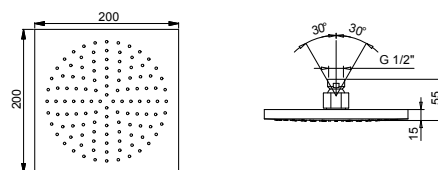

Soffione a pioggia

- 20x20 cm
- materiale di base: ottone
- limitatore di portata 12 l/min a 3 bar
- sistema anticalcare
- ingresso da 1/2"
- valvola di non ritorno

N.B. Condizioni necessarie per il corretto funzionamento: Portata min.: 10 l/min