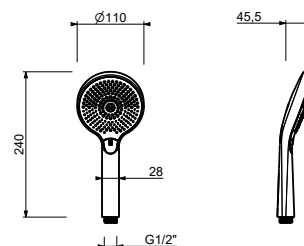

Doccetta

- DISCO
- materiale di base: ABS
- Ø 11 cm
- 3 getti: pioggia, getto tonico, massaggio
- limitatore di portata 12 l/min
- sistema anticalcare
- valvola di non ritorno

Cromo	90 02 Z674
Nero Opaco	90 13 Z674
Bianco Opaco	90 29 Z674
Matt Gun Metal PVD	90 P5 Z674
Matt British Gold PVD	90 P6 Z674
Brushed Steel Look PVD	90 92 Z674