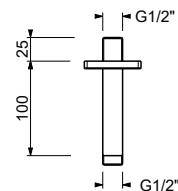

Braccio doccia

- lunghezza 10 cm
- rosone quadro
- per installazione a soffitto
- ingresso da 1/2"

Cromo	86 02 8122
Nero Opaco	86 13 8122
Matt Gun Metal PVD	86 P5 8122
Matt British Gold PVD	86 P6 8122
Matt Copper PVD	86 P9 8122
Deep Black PVD	86 S1 8122
Acciaio spazzolato	86 93 8122