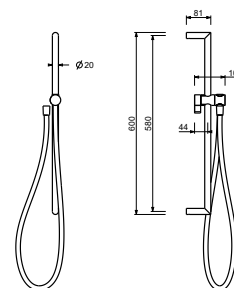

8166

Asta doccia

- lunghezza 90 cm
- senza presa acqua
- senza doccetta
- flessibile PVC 150 cm
- cursore orientabile

Cromo	86 02 8166
Polished Nickel PVD	86 95 8166
Matt Gun Metal PVD	86 P5 8166
Matt British Gold PVD	86 P6 8166
Matt Copper PVD	86 P9 8166
Deep Black PVD	86 S1 8166
Golden Look PVD	86 S9 8166
Acciaio spazzolato	86 93 8166

8096

Asta doccia

- lunghezza 87,5 cm
- senza presa acqua
- senza doccetta
- senza flessibile
- cursore orientabile

Cromo	86 02 8096
-------	------------

8145

Asta doccia

- lunghezza 60 cm
- flessibile PVC 150 cm
- cursore orientabile
- senza presa acqua
- senza doccetta

9247

Asta doccia

- lunghezza 90 cm
- flessibile PVC 150 cm
- cursore orientabile
- senza presa acqua
- senza doccetta

Cromo	86 02 9247
Nero Opaco	86 13 9247
Bianco Opaco	86 29 9247
Polished Nickel PVD	86 95 9247
Matt Gun Metal PVD	86 P5 9247
Matt British Gold PVD	86 P6 9247
Matt Copper PVD	86 P9 9247
Deep Black PVD	86 S1 9247
Mokka PVD	86 S5 9247
Brushed Steel Look PVD	86 92 9247
Golden Look PVD	86 S9 9247
Acciaio spazzolato	86 93 9247