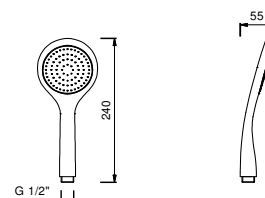

9849

Doccetta

- VENEZIA
- limitatore di portata 9 l/min
- sistema anticalcare
- valvola di non ritorno

Cromo	90 02 9849
Polished Nickel PVD	90 95 9849
Matt Gun Metal PVD	90 P5 9849
Matt British Gold PVD	90 P6 9849
Matt Copper PVD	90 P9 9849
Golden Look PVD	90 S9 9849

8914

Doccetta

- DISCO
- materiale di base: ABS
- Ø 10 cm
- impugnatura tonda
- limitatore di portata 9 l/min
- sistema anticalcare
- valvola di non ritorno

Cromo	90 02 8914