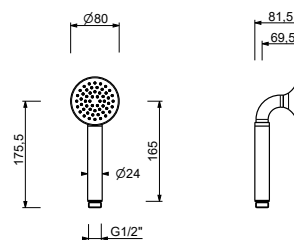

Cromo	90 02 Z619
Polished Nickel PVD	90 95 Z619
Matt Gun Metal PVD	90 P5 Z619
Mokka PVD	90 S5 Z619
Brushed Steel Look PVD	90 92 Z619