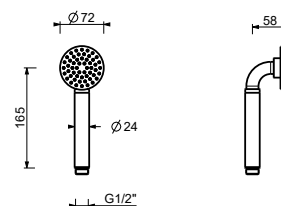

Doccetta

- ICONA
- limitatore di portata 9 l/min
- sistema anticalcare
- valvola di non ritorno

Cromo	90 02 8938
Nero Opaco	90 13 8938
Polished Nickel PVD	90 95 8938
Matt Gun Metal PVD	90 P5 8938
Matt British Gold PVD	90 P6 8938
Matt Copper PVD	90 P9 8938
Deep Black PVD	90 S1 8938
Mokka PVD	90 S5 8938
Brushed Steel Look PVD	90 92 8938
Pure Brass PVD	90 Q7 8938
Raw Metal PVD	90 Q8 8938

Z619

Doccetta

- FLORA
- materiale di base: ottone
- limitatore di portata 9 l/min
- sistema anticalcare
- valvola di non ritorno