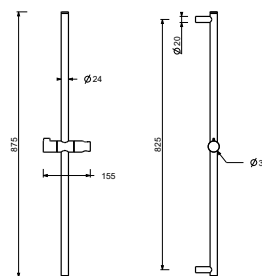

8166

Asta doccia

- lunghezza 90 cm
- senza presa acqua
- senza doccetta
- flessibile PVC 150 cm
- cursore orientabile

Cromo	86 02 8166
Polished Nickel PVD	86 95 8166
Matt Gun Metal PVD	86 P5 8166
Matt British Gold PVD	86 P6 8166
Matt Copper PVD	86 P9 8166
Deep Black PVD	86 S1 8166
Golden Look PVD	86 S9 8166
Acciaio spazzolato	86 93 8166

8096

Asta doccia

- lunghezza 87,5 cm
- senza presa acqua
- senza doccetta
- senza flessibile
- cursore orientabile

Cromo	86 02 8096
-------	------------

8145

Asta doccia

- lunghezza 60 cm
- flessibile PVC 150 cm
- cursore orientabile
- senza presa acqua
- senza doccetta