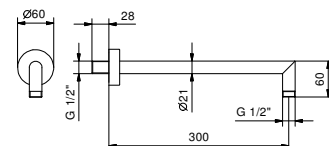

9231

Braccio doccia

- lunghezza 30 cm
- rosone tondo
- per installazione a parete
- ingresso da 1/2"

Cromo	86 02 9231
Nero Opaco	86 13 9231
Bianco Opaco	86 29 9231
Polished Nickel PVD	86 95 9231
Matt Gun Metal PVD	86 P5 9231
Matt British Gold PVD	86 P6 9231
Matt Copper PVD	86 P9 9231
Deep Black PVD	86 S1 9231
Mokka PVD	86 S5 9231
Golden Look PVD	86 S9 9231
Acciaio spazzolato	86 93 9231

OPTIONAL: Parte da incasso per cartongesso

W046

91 00 W046

8123

Braccio doccia

- lunghezza 40 cm
- rosone tondo
- per installazione a parete
- ingresso da 1/2"

Cromo	86 02 8123
Nero Opaco	86 13 8123
Bianco Opaco	86 29 8123
Polished Nickel PVD	86 95 8123
Matt Gun Metal PVD	86 P5 8123
Matt British Gold PVD	86 P6 8123
Matt Copper PVD	86 P9 8123
Deep Black PVD	86 S1 8123
Acciaio spazzolato	86 93 8123