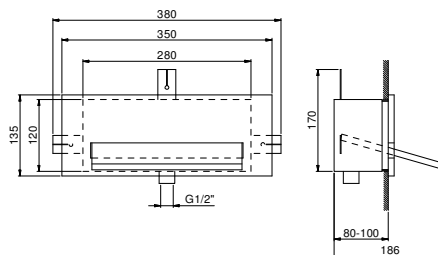

Soffione a cascata

- ALA
- materiale di base: acciaio
- scivolo in PARAPAN®
- per installazione a parete
- ingresso da 1/2"
- anche per uso vasca

N.B. Condizioni necessarie per il corretto

funzionamento: Portata min.: compresa tra 12 l/min e 26 l/min

6701B

Parte esterna

Cromo	82 02 6701B
Nero Opaco	82 13 6701B
Matt Gun Metal PVD	82 P5 6701B
Acciaio spazzolato	82 93 6701B