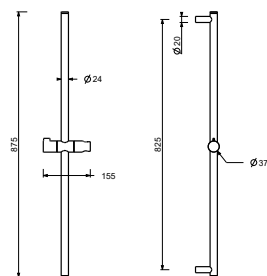

8166

Barra ducha

- longitud 90 cm
- sin toma de agua
- sin teleducha
- flexo PVC 150 cm
- soporte articulado

Cromo	86 02 8166
Polished Nickel PVD	86 95 8166
Matt Gun Metal PVD	86 P5 8166
Matt British Gold PVD	86 P6 8166
Matt Copper PVD	86 P9 8166
Deep Black PVD	86 S1 8166
Golden Look PVD	86 S9 8166
Acero Cepillado	86 93 8166

8096

Barra ducha

- longitud 87,5 cm
- sin toma de agua
- sin teleducha
- sin flexo
- soporte articulado

Cromo	86 02 8096
-------	------------

8145

Barra ducha

- longitud 60 cm
- flexo PVC 150 cm
- soporte articulado
- sin toma de agua
- sin teleducha