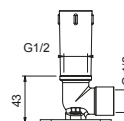

OPCIONAL: Parte empotrable para cartón-yeso

W046

91 00 W046