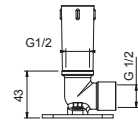

OPCIONAL: Parte empotrable para cartón-yeso

W046

91 00 W046