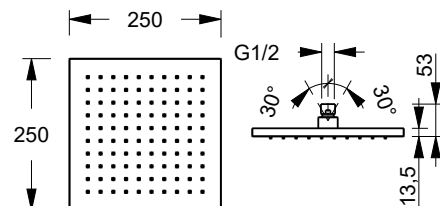

8164

Rociador lluvia

- 25x25 cm
- material básico: latón
- material básico: acero
- limitador de caudal 12 l/m a 3 bar
- sistema anticalcáreo
- entrada de 1/2"
- válvula anti-retorno

NOTA: Condiciones necesarias para el correcto funcionamiento:

Caudal mín.: 10 l/min

Cromo	86 02 8164
Negro Opaco	86 13 8164
Polished Nickel PVD	86 95 8164
Matt Gun Metal PVD	86 P5 8164
Matt British Gold PVD	86 P6 8164
Matt Copper PVD	86 P9 8164
Deep Black PVD	86 S1 8164
Acero Cepillado	86 93 8164

K053

Rociador lluvia

- ACQUAFIT
- **Funciones agua**
- función 1: 125 chorros anticalcáreos lluvia enfocada en el centro
- 30x30 cm
- material básico: acero
- válvula anti-retorno
- limitador de caudal 12 l/m a 3 bar

NOTA: Condiciones necesarias para el correcto funcionamiento:

Caudal mín.: 9 l/min