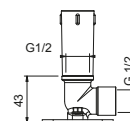

OPCIONAL: Parte empotrable para cartón-yeso

W046

91 00 W046

8124

Brazo ducha

- longitud 40 cm
- embellecedor redondo
- para instalación a pared
- entrada de 1/2"

Cromo	86 02 8124
Negro Opaco	86 13 8124
Blanco Opaco	86 29 8124
Rojo	86 06 8124
Polished Nickel PVD	86 95 8124
Matt Gun Metal PVD	86 P5 8124
Matt British Gold PVD	86 P6 8124
Matt Copper PVD	86 P9 8124
Deep Black PVD	86 S1 8124
Mokka PVD	86 S5 8124
Brushed Steel Look PVD	86 92 8124
Golden Look PVD	86 S9 8124
Pure Brass PVD	86 Q7 8124
Raw Metal PVD	86 Q8 8124
Acero Cepillado	86 93 8124

OPCIONAL: Parte empotrable para cartón-yeso

W046

91 00 W046

8028

Brazo ducha

- longitud 45 cm
- embellecedor redondo
- para instalación a pared
- entrada de 1/2"

Cromo	86 02 8028
Negro Opaco	86 13 8028
Blanco Opaco	86 29 8028
Rojo	86 06 8028
Polished Nickel PVD	86 95 8028
Matt Gun Metal PVD	86 P5 8028
Matt British Gold PVD	86 P6 8028
Matt Copper PVD	86 P9 8028
Deep Black PVD	86 S1 8028
Mokka PVD	86 S5 8028
Brushed Steel Look PVD	86 92 8028
Golden Look PVD	86 S9 8028
Pure Brass PVD	86 Q7 8028
Raw Metal PVD	86 Q8 8028
Acero Cepillado	86 93 8028