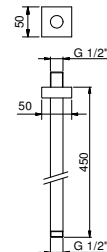

OPCIONAL: Parte empotrable para cartón-yeso

W046 91 00 W046

8041

Brazo ducha

- longitud 45 cm
- embellecedor cuadrado
- para instalación a techo
- entrada de 1/2"

Cromo	86 02 8041
Negro Opaco	86 13 8041
Polished Nickel PVD	86 95 8041
Matt Gun Metal PVD	86 P5 8041
Matt British Gold PVD	86 P6 8041
Matt Copper PVD	86 P9 8041
Deep Black PVD	86 S1 8041
Acero Cepillado	86 93 8041