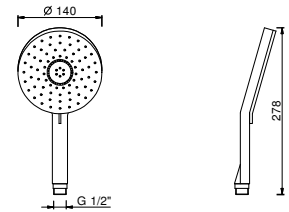

Cromo	90 02 9890

8938