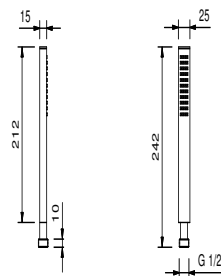

9673

Teleducha

- SUN
- material básico: ABS
- limitador de caudal 9 l/min
- sistema anticalcáreo
- válvula anti-retorno

Cromo	90 02 9673
Negro Opaco	90 13 9673
Blanco Opaco	90 29 9673

8783

Teleducha

- FIT
- material básico: latón
- material básico: acero
- limitador de caudal 9 l/min
- sistema anticalcáreo
- válvula anti-retorno

Cromo	90 02 8783
Negro Opaco	90 13 8783
Blanco Opaco	90 29 8783
Rojo	90 06 8783
Polished Nickel PVD	90 95 8783
Matt Gun Metal PVD	90 P5 8783
Matt British Gold PVD	90 P6 8783
Matt Copper PVD	90 P9 8783
Deep Black PVD	90 S1 8783
Mokka PVD	90 S5 8783
Brushed Steel Look PVD	90 92 8783
Golden Look PVD	90 S9 8783
Pure Brass PVD	90 Q7 8783
Raw Metal PVD	90 Q8 8783
Acero Cepillado	90 93 8783

9418

Teleducha

- SOHO
- limitador de caudal 9 l/min
- sistema anticalcáreo
- válvula anti-retorno

Cromo	90 02 9418
Negro Opaco	90 13 9418