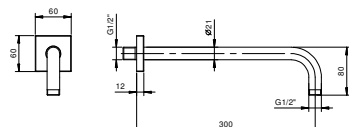

OPCIONAL: Parte empotrable para cartón-yeso

W046

91 00 W046

8028

Brazo ducha

- longitud 45 cm
- embellecedor redondo
- para instalación a pared
- entrada de 1/2"

Cromo	86 02 8028
Negro Opaco	86 13 8028
Blanco Opaco	86 29 8028
Rojo	86 06 8028
Polished Nickel PVD	86 95 8028
Matt Gun Metal PVD	86 P5 8028
Matt British Gold PVD	86 P6 8028
Matt Copper PVD	86 P9 8028
Deep Black PVD	86 S1 8028
Mokka PVD	86 S5 8028
Brushed Steel Look PVD	86 92 8028
Golden Look PVD	86 S9 8028
Pure Brass PVD	86 Q7 8028
Raw Metal PVD	86 Q8 8028
Acero Cepillado	86 93 8028

OPCIONAL: Parte empotrable para cartón-yeso

W046

91 00 W046

8107

Brazo ducha

- longitud 30 cm
- embellecedor cuadrado
- para instalación a pared
- entrada de 1/2"

Cromo	86 02 8107
Negro Opaco	86 13 8107
Blanco Opaco	86 29 8107
Matt Gun Metal PVD	86 P5 8107
Matt British Gold PVD	86 P6 8107
Matt Copper PVD	86 P9 8107
Deep Black PVD	86 S1 8107
Acero Cepillado	86 93 8107

OPCIONAL: Parte empotrable para cartón-yeso

W046 91 00 W046

8165

Brazo ducha

- longitud 35 cm
- embellecedor cuadrado
- para instalación a pared
- entrada de 1/2"

Cromo	86 02 8165
Negro Opaco	86 13 8165
Blanco Opaco	86 29 8165
Matt Gun Metal PVD	86 P5 8165
Matt British Gold PVD	86 P6 8165
Matt Copper PVD	86 P9 8165
Deep Black PVD	86 S1 8165
Acero Cepillado	86 93 8165