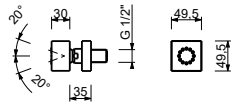

8024

Jet lateral

- material básico: latón
- articulado
- sistema anticalcáreo
- entrada de 1/2"

NOTA: condiciones necesarias para el correcto funcionamiento:
Caudal mín.: 12 l/min

Cromo	86 02 8024
Negro Opaco	86 13 8024
Matt Gun Metal PVD	86 P5 8024
Matt British Gold PVD	86 P6 8024
Matt Copper PVD	86 P9 8024
Deep Black PVD	86 S1 8024