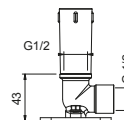

OPCIONAL: Parte empotrable para cartón-yeso

W046

91 00 W046