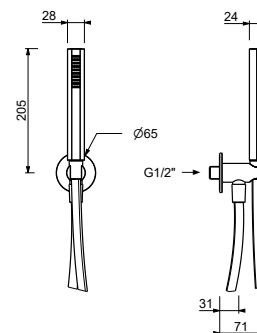

OPCIONAL: Parte empotrable para cartón-yeso

W046

91 00 W046

8124

Brazo ducha

- longitud 40 cm
- embellecedor redondo
- para instalación a pared
- entrada de 1/2"

Cromo	86 02 8124
Negro Opaco	86 13 8124
Blanco Opaco	86 29 8124
Rojo	86 06 8124
Polished Nickel PVD	86 95 8124
Matt Gun Metal PVD	86 P5 8124
Matt British Gold PVD	86 P6 8124
Matt Copper PVD	86 P9 8124
Deep Black PVD	86 S1 8124
Mokka PVD	86 S5 8124
Brushed Steel Look PVD	86 92 8124
Golden Look PVD	86 S9 8124
Pure Brass PVD	86 Q7 8124
Raw Metal PVD	86 Q8 8124
Acero Cepillado	86 93 8124

J543

Conjunto de ducha

- embellecedor redondo Ø 58 mm grosor 5,8
- teleducha FLORA
- toma de agua y soporte teleducha
- flexo PVC 150 cm
- entrada de 1/2"

Cromo	76 02 J543
Polished Nickel PVD	76 95 J543
Matt Gun Metal PVD	76 P5 J543
Mokka PVD	76 S5 J543
Brushed Steel Look PVD	76 92 J543

J544

Conjunto de ducha

- embellecedor redondo Ø 70 mm grosor 7,5
- teleducha FLORA
- toma de agua y soporte teleducha
- flexo PVC 150 cm
- entrada de 1/2"

Cromo	76 02 J544
Polished Nickel PVD	76 95 J544
Matt Gun Metal PVD	76 P5 J544
Mokka PVD	76 S5 J544
Brushed Steel Look PVD	76 92 J544

5943

Conjunto de ducha

- embellecedor redondo Ø 65 mm grosor 4
- teleducha VENEZIA
- toma de agua y soporte teleducha
- flexo en latón 150 cm
- flexo en latón 140 cm en versiones PVD
- entrada de 1/2"

Cromo	29 02 5943
Polished Nickel PVD	29 95 5943
Matt Gun Metal PVD	29 P5 5943
Matt British Gold PVD	29 P6 5943
Matt Copper PVD	29 P9 5943
Golden Look PVD	29 S9 5943