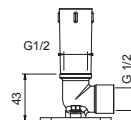

OPCIONAL: Parte empotrable para cartón-yeso

W046 91 00 W046