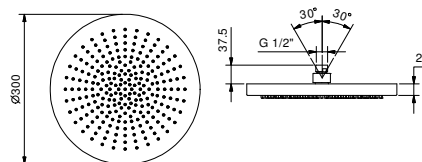

Acero Brillante	79 38 K073
Negro Opaco	79 13 K073
Blanco Opaco	79 29 K073
Polished Nickel PVD	79 95 K073
Matt Gun Metal PVD	79 P5 K073
Matt British Gold PVD	79 P6 K073
Matt Copper PVD	79 P9 K073
Deep Black PVD	79 S1 K073
Mokka PVD	79 S5 K073
Brushed Steel Look PVD	79 92 K073
Golden Look PVD	79 S9 K073
Pure Brass PVD	79 Q7 K073
Raw Metal PVD	79 Q8 K073
Acero Cepillado	79 93 K073