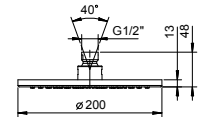

8155A

Parte empotrable

44 00 8155A

8095

Rociador lluvia

- Ø 20 cm
- material básico: ABS
- limitador de caudal 12 l/m a 3 bar
- sistema anticalcáreo
- entrada de 1/2"
- válvula anti-retorno

**NOTA: Condiciones necesarias para el correcto funcionamiento:
Caudal mín.: 10 l/min**