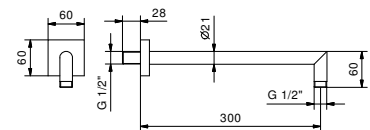

OPCIONAL: Parte empotrable para cartón-yeso

W046

91 00 W046

8038

Brazo ducha

- longitud 30 cm
- embellecedor cuadrado
- para instalación a pared
- entrada de 1/2"

Cromo	86 02 8038
Negro Opaco	86 13 8038
Blanco Opaco	86 29 8038
Polished Nickel PVD	86 95 8038
Matt Gun Metal PVD	86 P5 8038
Matt British Gold PVD	86 P6 8038
Matt Copper PVD	86 P9 8038
Deep Black PVD	86 S1 8038
Acero Cepillado	86 93 8038