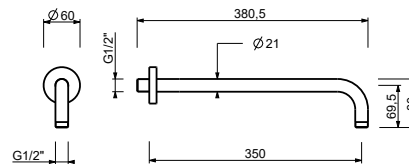

Rociador doble

- lluvia
- cascada
- material básico: latón
- material básico: acero
- para instalación a pared
- limitador de caudal 17 l/m a 3 bar
- sistema anticalcáreo
- entrada de 1/2"
- caudal mínimo 12 l/min

OPCIONAL: Parte empotrable para cartón-yeso

W046

91 00 W046

8137

Brazo ducha

- longitud 35 cm
- embellecedor redondo
- para instalación a pared
- entrada de 1/2"

Cromo	86 02 8137
Negro Opaco	86 13 8137
Blanco Opaco	86 29 8137
Rojo	86 06 8137
Polished Nickel PVD	86 95 8137
Matt Gun Metal PVD	86 P5 8137
Matt British Gold PVD	86 P6 8137
Matt Copper PVD	86 P9 8137
Deep Black PVD	86 S1 8137
Mokka PVD	86 S5 8137
Brushed Steel Look PVD	86 92 8137
Golden Look PVD	86 S9 8137
Pure Brass PVD	86 Q7 8137
Raw Metal PVD	86 Q8 8137
Acero Cepillado	86 93 8137

OPCIONAL: Parte empotrable para cartón-yeso

W046

91 00 W046

8124

Brazo ducha

- longitud 40 cm
- embellecedor redondo
- para instalación a pared
- entrada de 1/2"

Cromo	86 02 8124
Negro Opaco	86 13 8124
Blanco Opaco	86 29 8124
Rojo	86 06 8124
Polished Nickel PVD	86 95 8124
Matt Gun Metal PVD	86 P5 8124
Matt British Gold PVD	86 P6 8124
Matt Copper PVD	86 P9 8124
Deep Black PVD	86 S1 8124
Mokka PVD	86 S5 8124
Brushed Steel Look PVD	86 92 8124
Golden Look PVD	86 S9 8124
Pure Brass PVD	86 Q7 8124
Raw Metal PVD	86 Q8 8124
Acero Cepillado	86 93 8124

OPCIONAL: Parte empotrable para cartón-yeso

W046

91 00 W046

8028

Brazo ducha

- longitud 45 cm
- embellecedor redondo
- para instalación a pared
- entrada de 1/2"

Cromo	86 02 8028
Negro Opaco	86 13 8028
Blanco Opaco	86 29 8028
Rojo	86 06 8028
Polished Nickel PVD	86 95 8028
Matt Gun Metal PVD	86 P5 8028
Matt British Gold PVD	86 P6 8028
Matt Copper PVD	86 P9 8028
Deep Black PVD	86 S1 8028
Mokka PVD	86 S5 8028
Brushed Steel Look PVD	86 92 8028
Golden Look PVD	86 S9 8028
Pure Brass PVD	86 Q7 8028
Raw Metal PVD	86 Q8 8028
Acero Cepillado	86 93 8028