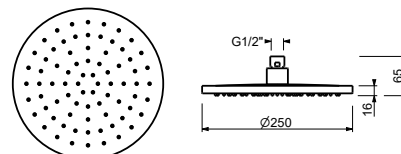

8159

Rociador Iluvia

- Ø 25 cm
- material básico: latón
- material básico: acero
- limitador de caudal 9 l/m a 3 bar
- sistema anticalcáreo
- entrada de 1/2"
- válvula anti-retorno

NOTA: Condiciones necesarias para el correcto funcionamiento:

Caudal mín.: 10 l/min

Cromo	86 02 8159
Negro Opaco	86 13 8159
Blanco Opaco	86 29 8159
Polished Nickel PVD	86 95 8159
Matt Gun Metal PVD	86 P5 8159
Matt British Gold PVD	86 P6 8159
Matt Copper PVD	86 P9 8159
Deep Black PVD	86 S1 8159
Mokka PVD	86 S5 8159
Brushed Steel Look PVD	86 92 8159
Golden Look PVD	86 S9 8159
Acero Cepillado	86 93 8159

K073

Rociador Iluvia

- ACQUAFIT
- **Funciones agua**
- función 1: 240 chorros anticalcáreos lluvia enfocada en el centro
- Ø 30 cm
- material básico: acero
- válvula anti-retorno
- limitador de caudal 14 l/m a 3 bar
- sistema anticalcáreo
- entrada de 1/2"

NOTA: condiciones necesarias para el correcto funcionamiento:

Caudal mín.: 12 l/min