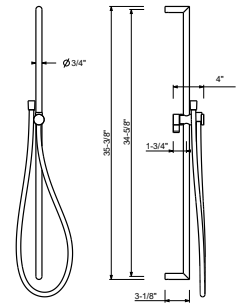

8096

Barra ducha

- longitud 87,5 cm
- sin toma de agua
- sin teleducha
- sin flexo
- soporte articulado

Cromo	86 02 8096
-------	------------

8145

Barra ducha

- longitud 60 cm
- flexo PVC 150 cm
- soporte articulado
- sin toma de agua
- sin teleducha

9247

Barra ducha

- longitud 90 cm
- flexo PVC 150 cm
- soporte articulado
- sin toma de agua
- sin teleducha

Cromo	86 02 9247
Negro Opaco	86 13 9247
Blanco Opaco	86 29 9247
Polished Nickel PVD	86 95 9247
Matt Gun Metal PVD	86 P5 9247
Matt British Gold PVD	86 P6 9247
Matt Copper PVD	86 P9 9247
Deep Black PVD	86 S1 9247
Mokka PVD	86 S5 9247
Brushed Steel Look PVD	86 92 9247
Golden Look PVD	86 S9 9247
Acero Cepillado	86 93 9247