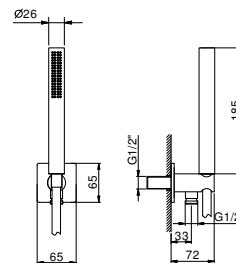

Conjunto de ducha

- fembellecedor cuadrado 65x65 mm grosor 6
- teleducha FIT
- toma de agua y soporte teleducha
- flexo PVC 150 cm
- entrada de 1/2"

Cromo	86 02 8068
Negro Opaco	86 13 8068
Matt Gun Metal PVD	86 P5 8068
Matt British Gold PVD	86 P6 8068
Matt Copper PVD	86 P9 8068
Deep Black PVD	86 S1 8068
Acero Cepillado	86 93 8068