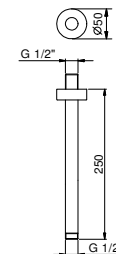

OPCIONAL: Parte empotrable para cartón-yeso

W046 91 00 W046

9236

Brazo ducha

- longitud 25 cm
- embellecedor redondo
- para instalación a techo
- entrada de 1/2"

Cromo	86 02 9236
Negro Opaco	86 13 9236
Blanco Opaco	86 29 9236
Rojo	86 06 9236
Polished Nickel PVD	86 95 9236
Matt Gun Metal PVD	86 P5 9236
Matt British Gold PVD	86 P6 9236
Matt Copper PVD	86 P9 9236
Deep Black PVD	86 S1 9236
Mokka PVD	86 S5 9236
Brushed Steel Look PVD	86 92 9236
Golden Look PVD	86 S9 9236
Pure Brass PVD	86 Q7 9236
Raw Metal PVD	86 Q8 9236
Acero Cepillado	86 93 9236