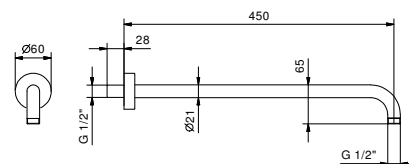

OPCIONAL: Parte empotrable para cartón-yeso

W046

91 00 W046

8124

Brazo ducha

- longitud 40 cm
- embellecedor redondo
- para instalación a pared
- entrada de 1/2"

Cromo	86 02 8124
Negro Opaco	86 13 8124
Blanco Opaco	86 29 8124
Rojo	86 06 8124
Polished Nickel PVD	86 95 8124
Matt Gun Metal PVD	86 P5 8124
Matt British Gold PVD	86 P6 8124
Matt Copper PVD	86 P9 8124
Deep Black PVD	86 S1 8124
Mokka PVD	86 S5 8124
Brushed Steel Look PVD	86 92 8124
Golden Look PVD	86 S9 8124
Pure Brass PVD	86 Q7 8124
Raw Metal PVD	86 Q8 8124
Acero Cepillado	86 93 8124

OPCIONAL: Parte empotrable para cartón-yeso

W046

91 00 W046

8028

Brazo ducha

- longitud 45 cm
- embellecedor redondo
- para instalación a pared
- entrada de 1/2"

Cromo	86 02 8028
Negro Opaco	86 13 8028
Blanco Opaco	86 29 8028
Rojo	86 06 8028
Polished Nickel PVD	86 95 8028
Matt Gun Metal PVD	86 P5 8028
Matt British Gold PVD	86 P6 8028
Matt Copper PVD	86 P9 8028
Deep Black PVD	86 S1 8028
Mokka PVD	86 S5 8028
Brushed Steel Look PVD	86 92 8028
Golden Look PVD	86 S9 8028
Pure Brass PVD	86 Q7 8028
Raw Metal PVD	86 Q8 8028
Acero Cepillado	86 93 8028

OPCIONAL: Parte empotrable para cartón-yeso

W046

91 00 W046

8107

Brazo ducha

- longitud 30 cm
- embellecedor cuadrado
- para instalación a pared
- entrada de 1/2"

Cromo	86 02 8107
Negro Opaco	86 13 8107
Blanco Opaco	86 29 8107
Matt Gun Metal PVD	86 P5 8107
Matt British Gold PVD	86 P6 8107
Matt Copper PVD	86 P9 8107
Deep Black PVD	86 S1 8107
Acero Cepillado	86 93 8107

OPCIONAL: Parte empotrable para cartón-yeso

W046 91 00 W046

8165

Brazo ducha

- longitud 35 cm
- embellecedor cuadrado
- para instalación a pared
- entrada de 1/2"

Cromo	86 02 8165
Negro Opaco	86 13 8165
Blanco Opaco	86 29 8165
Matt Gun Metal PVD	86 P5 8165
Matt British Gold PVD	86 P6 8165
Matt Copper PVD	86 P9 8165
Deep Black PVD	86 S1 8165
Acero Cepillado	86 93 8165