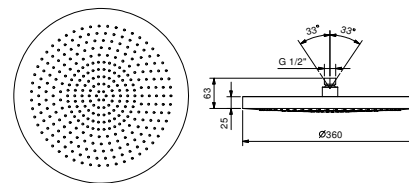

8084

Rociador lluvia

- Ø 36 cm
- material básico: acero
- sistema anticalcáreo
- entrada de 1/2"
- válvula anti-retorno

NOTA: Condiciones necesarias para el correcto funcionamiento:
Caudal mín.: 15 l/m

Cromo 86 02 8084
Acero Cepillado 86 93 8084

8147

Rociador lluvia

- Ø 80 mm
- articulado
- para instalación a pared
- entrada de 1/2"
- sistema anticalcáreo
- limitador de caudal 12 l/m a 3 bar
- válvula anti-retorno