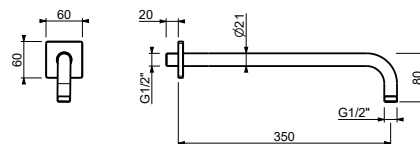

OPCIONAL: Parte empotrable para cartón-yeso

W046

91 00 W046

8107

Brazo ducha

- longitud 30 cm
- embellecedor cuadrado
- para instalación a pared
- entrada de 1/2"

Cromo	86 02 8107
Negro Opaco	86 13 8107
Blanco Opaco	86 29 8107
Matt Gun Metal PVD	86 P5 8107
Matt British Gold PVD	86 P6 8107
Matt Copper PVD	86 P9 8107
Deep Black PVD	86 S1 8107
Acero Cepillado	86 93 8107

OPCIONAL: Parte empotrable para cartón-yeso

W046 91 00 W046

8165

Brazo ducha

- longitud 35 cm
- embellecedor cuadrado
- para instalación a pared
- entrada de 1/2"

Cromo	86 02 8165
Negro Opaco	86 13 8165
Blanco Opaco	86 29 8165
Matt Gun Metal PVD	86 P5 8165
Matt British Gold PVD	86 P6 8165
Matt Copper PVD	86 P9 8165
Deep Black PVD	86 S1 8165
Acero Cepillado	86 93 8165

OPCIONAL: Parte empotrable para cartón-yeso

W046 91 00 W046

8162

Brazo ducha

- longitud 40 cm
- embellecedor cuadrado
- para instalación a pared
- entrada de 1/2"

Cromo	86 02 8162
Negro Opaco	86 13 8162
Blanco Opaco	86 29 8162
Polished Nickel PVD	86 95 8162
Matt Gun Metal PVD	86 P5 8162
Matt British Gold PVD	86 P6 8162
Matt Copper PVD	86 P9 8162
Deep Black PVD	86 S1 8162
Acero Cepillado	86 93 8162