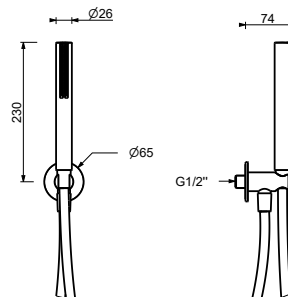

8051

Conjunto de ducha

- embellecedor redondo Ø 65 mm grosor 4
- teleducha SUN
- toma de agua y soporte teleducha
- flexo PVC 150 cm
- entrada de 1/2"

Cromo	86 02 8051
Negro Opaco	86 13 8051
Blanco Opaco	86 29 8051

8093

Conjunto de ducha

- embellecedor redondo Ø 65 mm grosor 4
- teleducha FIT
- toma de agua y soporte teleducha
- flexo PVC 150 cm
- entrada de 1/2"