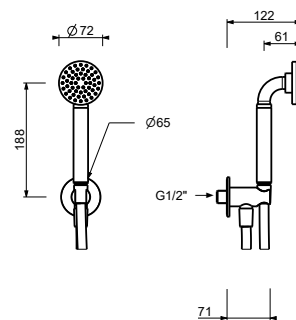

8093

Conjunto de ducha

- embellecedor redondo Ø 65 mm grosor 4
- teleducha FIT
- toma de agua y soporte teleducha
- flexo PVC 150 cm
- entrada de 1/2"

Cromo	86 02 8093
Negro Opaco	86 13 8093
Blanco Opaco	86 29 8093
Polished Nickel PVD	86 95 8093
Matt Gun Metal PVD	86 P5 8093
Matt British Gold PVD	86 P6 8093
Matt Copper PVD	86 P9 8093
Deep Black PVD	86 S1 8093
Mokka PVD	86 S5 8093
Brushed Steel Look PVD	86 92 8093
Pure Brass PVD	86 Q7 8093
Raw Metal PVD	86 Q8 8093
Acero Cepillado	86 93 8093

R043

Conjunto de ducha

- embellecedor redondo Ø 65 mm grosor 4
- teleducha ICONA
- toma de agua y soporte teleducha
- flexo PVC 150 cm
- entrada de 1/2"

Cromo	53 02 R043
Negro Opaco	53 13 R043
Polished Nickel PVD	53 95 R043
Matt Gun Metal PVD	53 P5 R043
Matt British Gold PVD	53 P6 R043
Matt Copper PVD	53 P9 R043
Deep Black PVD	53 S1 R043
Mokka PVD	53 S5 R043
Brushed Steel Look PVD	53 92 R043
Pure Brass PVD	53 Q7 R043
Raw Metal PVD	53 Q8 R043