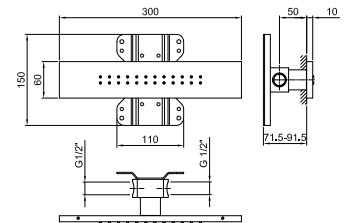

Parte externa

Cromo	86 02 8034B
Polished Nickel PVD	86 95 8034B
Matt Gun Metal PVD	86 P5 8034B
Matt British Gold PVD	86 P6 8034B
Matt Copper PVD	86 P9 8034B
Deep Black PVD	86 S1 8034B
Mokka PVD	86 S5 8034B
Pure Brass PVD	86 Q7 8034B
Raw Metal PVD	86 Q8 8034B
Acero Cepillado	86 93 8034B