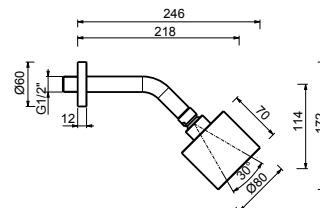

8084

Rociador lluvia

- Ø 36 cm
- material básico: acero
- sistema anticalcáreo
- entrada de 1/2"
- válvula anti-retorno

NOTA: Condiciones necesarias para el correcto funcionamiento:
Caudal mín.: 15 l/m

Cromo 86 02 8084
Acero Cepillado 86 93 8084

8147

Rociador lluvia

- Ø 80 mm
- articulado
- para instalación a pared
- entrada de 1/2"
- sistema anticalcáreo
- limitador de caudal 12 l/m a 3 bar
- válvula anti-retorno

Cromo 86 02 8147
Negro Opaco 86 13 8147
Blanco Opaco 86 29 8147
Polished Nickel PVD 86 95 8147
Matt Gun Metal PVD 86 P5 8147
Matt British Gold PVD 86 P6 8147
Matt Copper PVD 86 P9 8147
Deep Black PVD 86 S1 8147
Mokka PVD 86 S5 8147
Brushed Steel Look PVD 86 92 8147
Pure Brass PVD 86 Q7 8147
Raw Metal PVD 86 Q8 8147
Acero Cepillado 86 93 8147

8008

Rociador lluvia

- 20x20 cm
- material básico: latón
- limitador de caudal 12 l/m a 3 bar
- sistema anticalcáreo
- entrada de 1/2"
- válvula anti-retorno

NOTA: Condiciones necesarias para el correcto funcionamiento:
Caudal mín.: 10 l/min

Cromo 86 02 8008
Negro Opaco 86 13 8008
Matt Gun Metal PVD 86 P5 8008
Matt British Gold PVD 86 P6 8008
Matt Copper PVD 86 P9 8008
Deep Black PVD 86 S1 8008