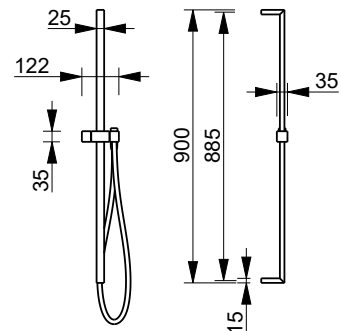

8166

Barra ducha

- longitud 90 cm
- sin toma de agua
- sin teleducha
- flexo PVC 150 cm
- soporte articulado

Cromo	86 02 8166
Polished Nickel PVD	86 95 8166
Matt Gun Metal PVD	86 P5 8166
Matt British Gold PVD	86 P6 8166
Matt Copper PVD	86 P9 8166
Deep Black PVD	86 S1 8166
Golden Look PVD	86 S9 8166
Acero Cepillado	86 93 8166