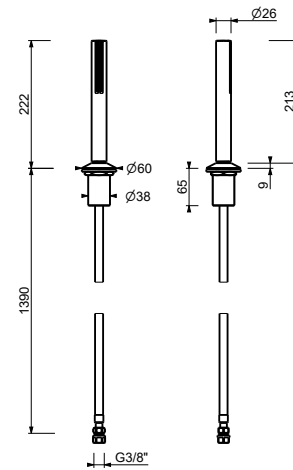

Juego teleducha para bañera repisa

- teleducha SUN
- flexo 150 cm
- NOTA: teleducha FIT en las versiones PVD

Cromo	50 02 Z650
Negro Opaco	50 13 Z650
Blanco Opaco	50 29 Z650
Matt Gun Metal PVD	50 P5 Z650
Matt British Gold PVD	50 P6 Z650
Matt Copper PVD	50 P9 Z650
Deep Black PVD	50 S1 Z650
Mokka PVD	50 S5 Z650
Pure Brass PVD	50 Q7 Z650
Raw Metal PVD	50 Q8 Z650
Acero Cepillado	50 93 Z650