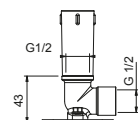

OPCIONAL: Parte empotrable para cartón-yeso

W046

91 00 W046

8108

Brazo ducha

- longitud 45 cm
- embellecedor cuadrado
- para instalación a pared
- entrada de 1/2"

Cromo	86 02 8108
Negro Opaco	86 13 8108
Blanco Opaco	86 29 8108
Matt Gun Metal PVD	86 P5 8108
Matt British Gold PVD	86 P6 8108
Matt Copper PVD	86 P9 8108
Deep Black PVD	86 S1 8108
Acero Cepillado	86 93 8108

OPCIONAL: Parte empotrable para cartón-yeso

W046

91 00 W046

9231

Brazo ducha

- longitud 30 cm
- embellecedor redondo
- para instalación a pared
- entrada de 1/2"

Cromo	86 02 9231
Negro Opaco	86 13 9231
Blanco Opaco	86 29 9231
Polished Nickel PVD	86 95 9231
Matt Gun Metal PVD	86 P5 9231
Matt British Gold PVD	86 P6 9231
Matt Copper PVD	86 P9 9231
Deep Black PVD	86 S1 9231
Mokka PVD	86 S5 9231
Golden Look PVD	86 S9 9231
Acero Cepillado	86 93 9231