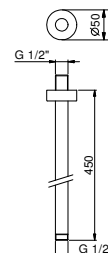

OPCIONAL: Parte empotrable para cartón-yeso

W046 91 00 W046

9237

Brazo ducha

- longitud 45 cm
- embellecedor redondo
- para instalación a techo
- entrada de 1/2"

Cromo	86 02 9237
Negro Opaco	86 13 9237
Blanco Opaco	86 29 9237
Rojo	86 06 9237
Polished Nickel PVD	86 95 9237
Matt Gun Metal PVD	86 P5 9237
Matt British Gold PVD	86 P6 9237
Matt Copper PVD	86 P9 9237
Deep Black PVD	86 S1 9237
Mokka PVD	86 S5 9237
Brushed Steel Look PVD	86 92 9237
Golden Look PVD	86 S9 9237
Pure Brass PVD	86 Q7 9237
Raw Metal PVD	86 Q8 9237
Acero Cepillado	86 93 9237