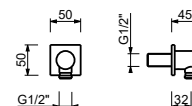

9417

Toma de agua

- embellecedor cuadrado
- material básico: latón
- sin soporte teleducha

Cromo	91 02 9417
Negro Opaco	91 13 9417
Blanco Opaco	91 29 9417
Polished Nickel PVD	91 95 9417
Matt Gun Metal PVD	91 P5 9417
Matt British Gold PVD	91 P6 9417
Matt Copper PVD	91 P9 9417
Deep Black PVD	91 S1 9417
Pure Brass PVD	91 Q7 9417
Raw Metal PVD	91 Q8 9417
Acero Cepillado	91 93 9417

Flexos

9349