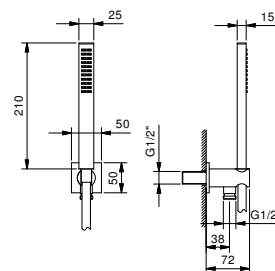

Conjunto de ducha

- fembellecedor cuadrado 50x50 mm grosor 5
- teleducha SOHO
- toma de agua y soporte teleducha
- flexo PVC 150 cm
- entrada de 1/2"

Cromo	86 02 8021
Negro Opaco	86 13 8021