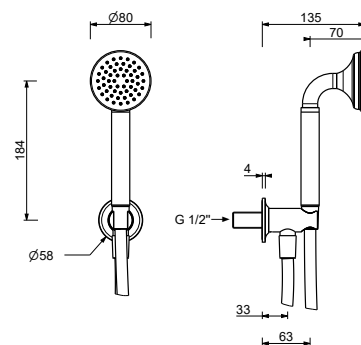

R043

Conjunto de ducha

- embellecedor redondo Ø 65 mm grosor 4
- teleducha ICONA
- toma de agua y soporte teleducha
- flexo PVC 150 cm
- entrada de 1/2"

Cromo	53 02 R043
Negro Opaco	53 13 R043
Polished Nickel PVD	53 95 R043
Matt Gun Metal PVD	53 P5 R043
Matt British Gold PVD	53 P6 R043
Matt Copper PVD	53 P9 R043
Deep Black PVD	53 S1 R043
Mokka PVD	53 S5 R043
Brushed Steel Look PVD	53 92 R043
Pure Brass PVD	53 Q7 R043
Raw Metal PVD	53 Q8 R043

R044

Conjunto de ducha

- embellecedor redondo Ø 70 mm grosor 7,5
- teleducha ICONA
- toma de agua y soporte teleducha
- flexo PVC 150 cm
- entrada de 1/2"

Cromo	53 02 R044
Negro Opaco	53 13 R044
Polished Nickel PVD	53 95 R044
Matt Gun Metal PVD	53 P5 R044
Matt British Gold PVD	53 P6 R044
Matt Copper PVD	53 P9 R044
Deep Black PVD	53 S1 R044
Mokka PVD	53 S5 R044
Brushed Steel Look PVD	53 92 R044
Pure Brass PVD	53 Q7 R044
Raw Metal PVD	53 Q8 R044

J543

Conjunto de ducha

- embellecedor redondo Ø 58 mm grosor 5,8
- teleducha FLORA
- toma de agua y soporte teleducha
- flexo PVC 150 cm
- entrada de 1/2"

Cromo	76 02 J543
Polished Nickel PVD	76 95 J543
Matt Gun Metal PVD	76 P5 J543
Mokka PVD	76 S5 J543
Brushed Steel Look PVD	76 92 J543