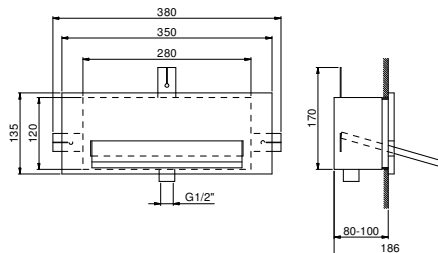

Rociador de cascada

- ALA
- material básico: acero
- cascada en PARAPAN®
- para instalación a pared
- entrada de 1/2"
- también para usar en bañera

NOTA: Condiciones necesarias para el correcto funcionamiento: Caudal mín.: entre 12 l/min y 26 l/m

6701B

Parte externa

Cromo	82 02 6701B
Negro Opaco	82 13 6701B
Matt Gun Metal PVD	82 P5 6701B
Acero Cepillado	82 93 6701B