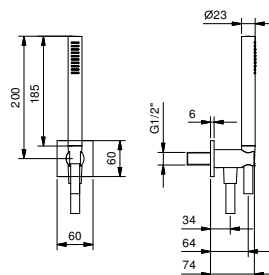

8116

Conjunto de ducha

- fembellecedor cuadrado 60x60 mm grosor 6
- teleducha FIT
- toma de agua y soporte teleducha
- flexo PVC 150 cm
- entrada de 1/2"

Cromo	86 02 8116
Negro Opaco	86 13 8116
Blanco Opaco	86 29 8116
Matt Gun Metal PVD	86 P5 8116
Matt British Gold PVD	86 P6 8116
Matt Copper PVD	86 P9 8116
Deep Black PVD	86 S1 8116
Acero Cepillado	86 93 8116