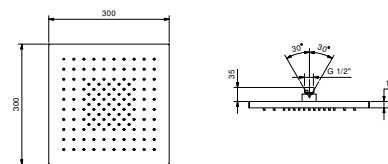

Acero Brillante	79 38 K053
Negro Opaco	79 13 K053
Blanco Opaco	79 29 K053
Polished Nickel PVD	79 95 K053
Matt Gun Metal PVD	79 P5 K053
Matt British Gold PVD	79 P6 K053
Matt Copper PVD	79 P9 K053
Deep Black PVD	79 S1 K053
Mokka PVD	79 S5 K053
Brushed Steel Look PVD	79 92 K053
Golden Look PVD	79 S9 K053
Pure Brass PVD	79 Q7 K053
Raw Metal PVD	79 Q8 K053
Acero Cepillado	79 93 K053