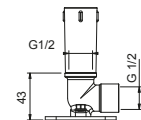

OPCIONAL: Parte empotrable para cartón-yeso

W046 91 00 W046