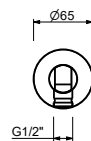

9323

Toma de agua

- embellecedor redondo
- material básico: latón
- soporte teleducha fijo
- pinza para flexo con alojamiento cónico

Cromo	91 02 9323
Negro Opaco	91 13 9323
Blanco Opaco	91 29 9323
Rojo	91 06 9323
Polished Nickel PVD	91 95 9323
Matt Gun Metal PVD	91 P5 9323
Matt British Gold PVD	91 P6 9323
Matt Copper PVD	91 P9 9323
Deep Black PVD	91 S1 9323
Mokka PVD	91 S5 9323
Brushed Steel Look PVD	91 92 9323
Golden Look PVD	91 S9 9323
Pure Brass PVD	91 Q7 9323
Raw Metal PVD	91 Q8 9323
Acero Cepillado	91 93 9323

9446

Toma de agua

- embellecedor cuadrado
- material básico: latón
- soporte teleducha fijo
- pinza para flexo con alojamiento cónico

Cromo	91 02 9446
Negro Opaco	91 13 9446
Polished Nickel PVD	91 95 9446
Matt Gun Metal PVD	91 P5 9446
Matt British Gold PVD	91 P6 9446
Matt Copper PVD	91 P9 9446
Deep Black PVD	91 S1 9446
Golden Look PVD	91 S9 9446
Pure Brass PVD	91 Q7 9446
Raw Metal PVD	91 Q8 9446
Acero Cepillado	91 93 9446

7034

Toma de agua

- embellecedor redondo
- material básico: latón
- sin soporte teleducha

Cromo	91 02 7034
Negro Opaco	91 13 7034
Blanco Opaco	91 29 7034
Rojo	91 06 7034
Polished Nickel PVD	91 95 7034
Matt Gun Metal PVD	91 P5 7034
Matt British Gold PVD	91 P6 7034
Matt Copper PVD	91 P9 7034
Deep Black PVD	91 S1 7034
Mokka PVD	91 S5 7034
Brushed Steel Look PVD	91 92 7034
Golden Look PVD	91 S9 7034
Pure Brass PVD	91 Q7 7034
Raw Metal PVD	91 Q8 7034
Acero Cepillado	91 93 7034