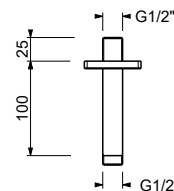

OPCIONAL: Parte empotrable para cartón-yeso

W046

91 00 W046

8122

Brazo ducha

- longitud 10 cm
- embellecedor cuadrado
- para instalación a techo
- entrada de 1/2"

Cromo	86 02 8122
Negro Opaco	86 13 8122
Matt Gun Metal PVD	86 P5 8122
Matt British Gold PVD	86 P6 8122
Matt Copper PVD	86 P9 8122
Deep Black PVD	86 S1 8122
Acero Cepillado	86 93 8122