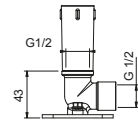

OPCIONAL: Parte empotrable para cartón-yeso

W046

91 00 W046

8011

Brazo ducha

- longitud 45 cm
- embellecedor redondo
- para instalación a pared
- entrada de 1/2"

Cromo	86 02 8011
Negro Opaco	86 13 8011
Blanco Opaco	86 29 8011
Polished Nickel PVD	86 95 8011
Matt Gun Metal PVD	86 P5 8011
Matt British Gold PVD	86 P6 8011
Matt Copper PVD	86 P9 8011
Deep Black PVD	86 S1 8011
Mokka PVD	86 S5 8011
Golden Look PVD	86 S9 8011
Acero Cepillado	86 93 8011

OPCIONAL: Parte empotrable para cartón-yeso

W046

91 00 W046

8038

Brazo ducha

- longitud 30 cm
- embellecedor cuadrado
- para instalación a pared
- entrada de 1/2"

Cromo	86 02 8038
Negro Opaco	86 13 8038
Blanco Opaco	86 29 8038
Polished Nickel PVD	86 95 8038
Matt Gun Metal PVD	86 P5 8038
Matt British Gold PVD	86 P6 8038
Matt Copper PVD	86 P9 8038
Deep Black PVD	86 S1 8038
Acero Cepillado	86 93 8038