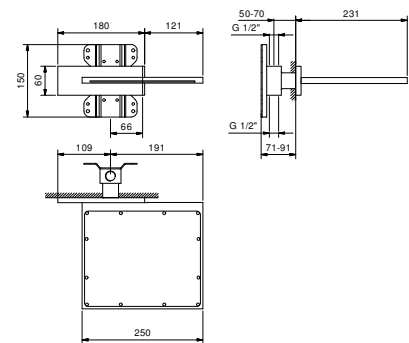

Rociador de cascada

- material básico: latón
- material básico: acero
- para instalación a pared
- limitador de caudal 17 l/m a 3 bar
- entrada de 1/2"
- caudal mínimo 12 l/min

**NOTA: condiciones necesarias para el correcto funcionamiento:
Caudal mín.: 12 l/min**

8043B

Parte externa

Cromo	86 02 8043B
Matt Gun Metal PVD	86 P5 8043B
Matt British Gold PVD	86 P6 8043B
Matt Copper PVD	86 P9 8043B
Deep Black PVD	86 S1 8043B
Golden Look PVD	86 S9 8043B
Pure Brass PVD	86 Q7 8043B
Raw Metal PVD	86 Q8 8043B
Acero Cepillado	86 93 8043B

8036A

Parte empotrable

86 00 8036A