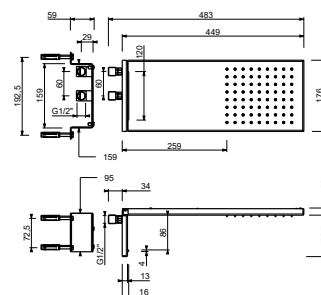

Parte externa

Cromo	86 02 8155B
Polished Nickel PVD	86 95 8155B
Matt Gun Metal PVD	86 P5 8155B
Matt British Gold PVD	86 P6 8155B
Matt Copper PVD	86 P9 8155B
Deep Black PVD	86 S1 8155B
Mokka PVD	86 S5 8155B
Acero Cepillado	86 93 8155B