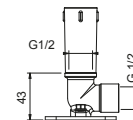

OPCIONAL: Parte empotrable para cartón-yeso

W046 91 00 W046