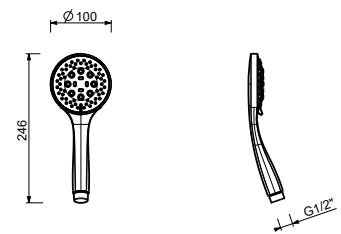

Teleducha

- DISCO
- material básico: ABS
- Ø 10 cm
- 3 jets: lluvia, chorro tónico, masaje
- limitador de caudal 12 l/min
- sistema anticalcáreo
- válvula anti-retorno

Cromo	90 02 Z348
Negro Opaco	90 13 Z348
Polished Nickel PVD	90 95 Z348
Matt Gun Metal PVD	90 P5 Z348
Matt British Gold PVD	90 P6 Z348
Brushed Steel Look PVD	90 92 Z348