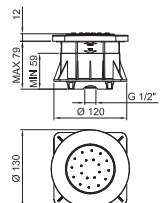

Jet lateral

- articulado
- material básico: ABS
- sistema anticalcáreo
- entrada de 1/2"
- parte empotrable incluida

NOTA: condiciones necesarias para el correcto funcionamiento:
Caudal mín.: 12 l/min