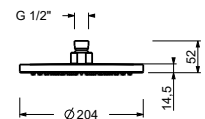

Cromo

86 02 8095

8136

Rociador lluvia

- Ø 20 cm
- material básico: latón
- material básico: acero
- limitador de caudal 12 l/m a 3 bar
- sistema anticalcáreo
- entrada de 1/2"
- válvula anti-retorno

**NOTA: Condiciones necesarias para el correcto funcionamiento:
Caudal mín.: 10 l/min**