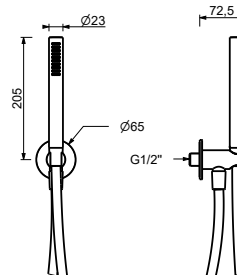

Cromo	86 02 8093
Negro Opaco	86 13 8093
Blanco Opaco	86 29 8093
Polished Nickel PVD	86 95 8093
Matt Gun Metal PVD	86 P5 8093
Matt British Gold PVD	86 P6 8093
Matt Copper PVD	86 P9 8093
Deep Black PVD	86 S1 8093
Mokka PVD	86 S5 8093
Brushed Steel Look PVD	86 92 8093
Pure Brass PVD	86 Q7 8093
Raw Metal PVD	86 Q8 8093
Acero Cepillado	86 93 8093

R043

Conjunto de ducha

- embellecedor redondo Ø 65 mm grosor 4
- teleducha ICONA
- toma de agua y soporte teleducha
- flexo PVC 150 cm
- entrada de 1/2"