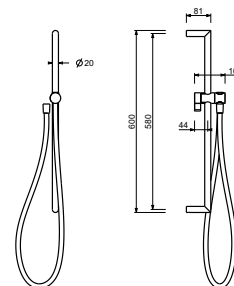

8166

Barra ducha

- longitud 90 cm
- sin toma de agua
- sin teleducha
- flexo PVC 150 cm
- soporte articulado

Cromo	86 02 8166
Polished Nickel PVD	86 95 8166
Matt Gun Metal PVD	86 P5 8166
Matt British Gold PVD	86 P6 8166
Matt Copper PVD	86 P9 8166
Deep Black PVD	86 S1 8166
Golden Look PVD	86 S9 8166
Acero Cepillado	86 93 8166

8096

Barra ducha

- longitud 87,5 cm
- sin toma de agua
- sin teleducha
- sin flexo
- soporte articulado

Cromo	86 02 8096
-------	------------

8145

Barra ducha

- longitud 60 cm
- flexo PVC 150 cm
- soporte articulado
- sin toma de agua
- sin teleducha