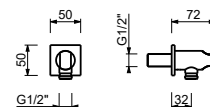

Toma de agua

- embellecedor cuadrado
- material básico: latón
- soporte teleducha fijo
- pinza para flexo con alojamiento cónico

Cromo	91 02 9446
Negro Opaco	91 13 9446
Polished Nickel PVD	91 95 9446
Matt Gun Metal PVD	91 P5 9446
Matt British Gold PVD	91 P6 9446
Matt Copper PVD	91 P9 9446
Deep Black PVD	91 S1 9446
Golden Look PVD	91 S9 9446
Pure Brass PVD	91 Q7 9446
Raw Metal PVD	91 Q8 9446
Acero Cepillado	91 93 9446