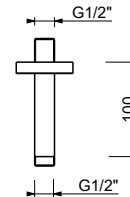

OPCIONAL: Parte empotrable para cartón-yeso

W046

91 00 W046

8039

Brazo ducha

- longitud 45 cm
- embellecedor cuadrado
- para instalación a pared
- entrada de 1/2"

Cromo	86 02 8039
Negro Opaco	86 13 8039
Blanco Opaco	86 29 8039
Polished Nickel PVD	86 95 8039
Matt Gun Metal PVD	86 P5 8039
Matt British Gold PVD	86 P6 8039
Matt Copper PVD	86 P9 8039
Deep Black PVD	86 S1 8039
Acero Cepillado	86 93 8039

OPCIONAL: Parte empotrable para cartón-yeso

W046

91 00 W046

8121

Brazo ducha

- longitud 10 cm
- embellecedor redondo
- para instalación a techo
- entrada de 1/2"

Cromo	86 02 8121
Negro Opaco	86 13 8121
Blanco Opaco	86 29 8121
Rojo	86 06 8121
Polished Nickel PVD	86 95 8121
Matt Gun Metal PVD	86 P5 8121
Matt British Gold PVD	86 P6 8121
Matt Copper PVD	86 P9 8121
Deep Black PVD	86 S1 8121
Mokka PVD	86 S5 8121
Brushed Steel Look PVD	86 92 8121
Golden Look PVD	86 S9 8121
Pure Brass PVD	86 Q7 8121
Raw Metal PVD	86 Q8 8121
Acero Cepillado	86 93 8121