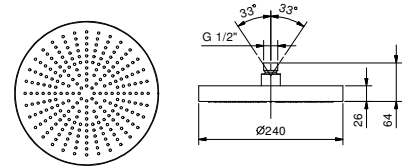

8083

Rociador lluvia

- Ø 24 cm
- material básico: acero
- limitador de caudal 12 l/m a 3 bar
- sistema anticalcáreo
- entrada de 1/2"
- válvula anti-retorno

**NOTA: Condiciones necesarias para el correcto funcionamiento:
Caudal mín.: 10 l/min**