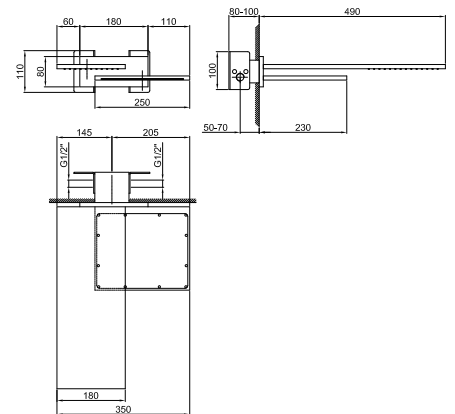

Rociador doble

- lluvia
- cascada
- material básico: latón
- material básico: acero
- para instalación a pared
- limitador de caudal 17 l/m a 3 bar
- sistema anticalcáreo
- entrada de 1/2"
- caudal mínimo 12 l/min

**NOTA: condiciones necesarias para el correcto funcionamiento:
Caudal mín.: 12 l/min**

8035B

Parte externa

Cromo	86 02 8035B
Polished Nickel PVD	86 95 8035B
Matt Gun Metal PVD	86 P5 8035B
Matt British Gold PVD	86 P6 8035B
Matt Copper PVD	86 P9 8035B
Deep Black PVD	86 S1 8035B
Golden Look PVD	86 S9 8035B
Pure Brass PVD	86 Q7 8035B
Raw Metal PVD	86 Q8 8035B
Acero Cepillado	86 93 8035B

8035A

Parte empotrable

86 00 8035A