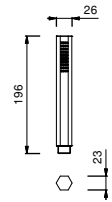

9849

Teleducha

- VENEZIA
- limitador de caudal 9 l/min
- sistema anticalcáreo
- válvula anti-retorno

Cromo	90 02 9849
Polished Nickel PVD	90 95 9849
Matt Gun Metal PVD	90 P5 9849
Matt British Gold PVD	90 P6 9849
Matt Copper PVD	90 P9 9849
Golden Look PVD	90 S9 9849