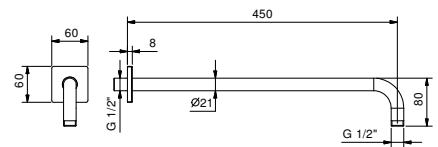

OPCIONAL: Parte empotrable para cartón-yeso

W046

91 00 W046

8108

Brazo ducha

- longitud 45 cm
- embellecedor cuadrado
- para instalación a pared
- entrada de 1/2"

Cromo	86 02 8108
Negro Opaco	86 13 8108
Blanco Opaco	86 29 8108
Matt Gun Metal PVD	86 P5 8108
Matt British Gold PVD	86 P6 8108
Matt Copper PVD	86 P9 8108
Deep Black PVD	86 S1 8108
Acero Cepillado	86 93 8108

OPCIONAL: Parte empotrable para cartón-yeso

W046

91 00 W046

9231

Brazo ducha

- longitud 30 cm
- embellecedor redondo
- para instalación a pared
- entrada de 1/2"

Cromo	86 02 9231
Negro Opaco	86 13 9231
Blanco Opaco	86 29 9231
Polished Nickel PVD	86 95 9231
Matt Gun Metal PVD	86 P5 9231
Matt British Gold PVD	86 P6 9231
Matt Copper PVD	86 P9 9231
Deep Black PVD	86 S1 9231
Mokka PVD	86 S5 9231
Golden Look PVD	86 S9 9231
Acero Cepillado	86 93 9231