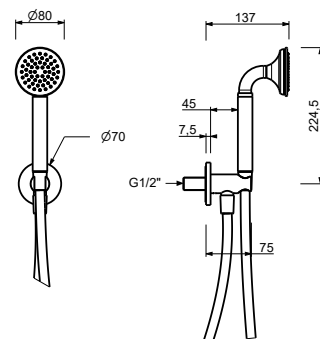

R044

Conjunto de ducha

- embellecedor redondo Ø 70 mm grosor 7,5
- teleducha ICONA
- toma de agua y soporte teleducha
- flexo PVC 150 cm
- entrada de 1/2"

Cromo	53 02 R044
Negro Opaco	53 13 R044
Polished Nickel PVD	53 95 R044
Matt Gun Metal PVD	53 P5 R044
Matt British Gold PVD	53 P6 R044
Matt Copper PVD	53 P9 R044
Deep Black PVD	53 S1 R044
Mokka PVD	53 S5 R044
Brushed Steel Look PVD	53 92 R044
Pure Brass PVD	53 Q7 R044
Raw Metal PVD	53 Q8 R044

J543

Conjunto de ducha

- embellecedor redondo Ø 58 mm grosor 5,8
- teleducha FLORA
- toma de agua y soporte teleducha
- flexo PVC 150 cm
- entrada de 1/2"

Cromo	76 02 J543
Polished Nickel PVD	76 95 J543
Matt Gun Metal PVD	76 P5 J543
Mokka PVD	76 S5 J543
Brushed Steel Look PVD	76 92 J543

J544

Conjunto de ducha

- embellecedor redondo Ø 70 mm grosor 7,5
- teleducha FLORA
- toma de agua y soporte teleducha
- flexo PVC 150 cm
- entrada de 1/2"

Cromo	76 02 J544
Polished Nickel PVD	76 95 J544
Matt Gun Metal PVD	76 P5 J544
Mokka PVD	76 S5 J544
Brushed Steel Look PVD	76 92 J544

5943

Conjunto de ducha

- embellecedor redondo Ø 65 mm grosor 4
- teleducha VENEZIA
- toma de agua y soporte teleducha
- flexo en latón 150 cm
- flexo en latón 140 cm en versiones PVD
- entrada de 1/2"

Cromo	29 02 5943
Polished Nickel PVD	29 95 5943
Matt Gun Metal PVD	29 P5 5943
Matt British Gold PVD	29 P6 5943
Matt Copper PVD	29 P9 5943
Golden Look PVD	29 S9 5943