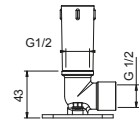

OPCIONAL: Parte empotrable para cartón-yeso

W046

91 00 W046

8163

Brazo ducha

- longitud 40 cm
- embellecedor cuadrado
- para instalación a pared
- entrada de 1/2"

Cromo	86 02 8163
Negro Opaco	86 13 8163
Blanco Opaco	86 29 8163
Polished Nickel PVD	86 95 8163
Matt Gun Metal PVD	86 P5 8163
Matt British Gold PVD	86 P6 8163
Matt Copper PVD	86 P9 8163
Deep Black PVD	86 S1 8163
Acero Cepillado	86 93 8163

OPCIONAL: Parte empotrable para cartón-yeso

W046

91 00 W046

8039

Brazo ducha

- longitud 45 cm
- embellecedor cuadrado
- para instalación a pared
- entrada de 1/2"

Cromo	86 02 8039
Negro Opaco	86 13 8039
Blanco Opaco	86 29 8039
Polished Nickel PVD	86 95 8039
Matt Gun Metal PVD	86 P5 8039
Matt British Gold PVD	86 P6 8039
Matt Copper PVD	86 P9 8039
Deep Black PVD	86 S1 8039
Acero Cepillado	86 93 8039