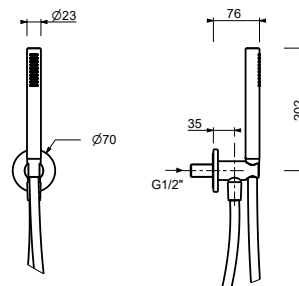

Cromo	86 02 8158
Negro Opaco	86 13 8158
Blanco Opaco	86 29 8158
Polished Nickel PVD	86 95 8158
Matt Gun Metal PVD	86 P5 8158
Matt British Gold PVD	86 P6 8158
Matt Copper PVD	86 P9 8158
Deep Black PVD	86 S1 8158
Mokka PVD	86 S5 8158
Brushed Steel Look PVD	86 92 8158
Golden Look PVD	86 S9 8158
Pure Brass PVD	86 Q7 8158
Raw Metal PVD	86 Q8 8158
Acero Cepillado	86 93 8158

8151

Conjunto de ducha

- embellecedor redondo Ø 65 mm grosor 4
- teleducha DISCO Ø 10 cm
- toma de agua y soporte teleducha
- flexo PVC 150 cm
- entrada de 1/2"