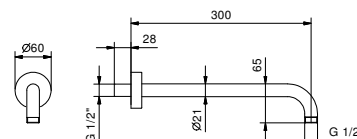

8027

Brazo ducha

- longitud 30 cm
- embellecedor redondo
- para instalación a pared
- entrada de 1/2"

Cromo	86 02 8027
Negro Opaco	86 13 8027
Blanco Opaco	86 29 8027
Rojo	86 06 8027
Polished Nickel PVD	86 95 8027
Matt Gun Metal PVD	86 P5 8027
Matt British Gold PVD	86 P6 8027
Matt Copper PVD	86 P9 8027
Deep Black PVD	86 S1 8027
Mokka PVD	86 S5 8027
Brushed Steel Look PVD	86 92 8027
Golden Look PVD	86 S9 8027
Pure Brass PVD	86 Q7 8027
Raw Metal PVD	86 Q8 8027
Acero Cepillado	86 93 8027