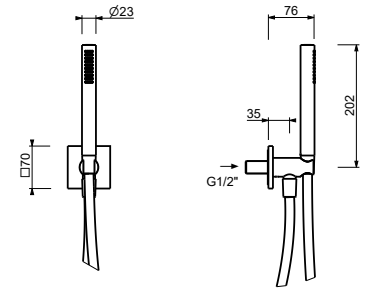

8148

Conjunto de ducha

- fembellecedor cuadrado 70x70 mm grosor 7,5
- teleducha FIT
- toma de agua y soporte teleducha
- flexo PVC 150 cm
- entrada de 1/2"

Cromo	86 02 8148
Negro Opaco	86 13 8148
Blanco Opaco	86 29 8148
Polished Nickel PVD	86 95 8148
Matt Gun Metal PVD	86 P5 8148
Matt British Gold PVD	86 P6 8148
Matt Copper PVD	86 P9 8148
Deep Black PVD	86 S1 8148
Mokka PVD	86 S5 8148
Pure Brass PVD	86 Q7 8148
Raw Metal PVD	86 Q8 8148
Acero Cepillado	86 93 8148