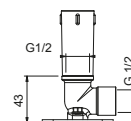

OPCIONAL: Parte empotrable para cartón-yeso

W046

91 00 W046