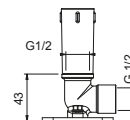

OPCIONAL: Parte empotrable para cartón-yeso

W046

91 00 W046