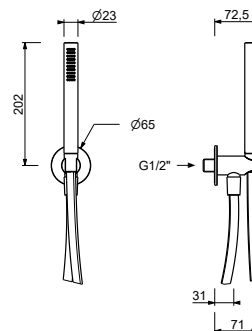

OPCIONAL: Parte empotrable para cartón-yeso

W046

91 00 W046

8124

Brazo ducha

- longitud 40 cm
- embellecedor redondo
- para instalación a pared
- entrada de 1/2"

Cromo	86 02 8124
Negro Opaco	86 13 8124
Blanco Opaco	86 29 8124
Rojo	86 06 8124
Polished Nickel PVD	86 95 8124
Matt Gun Metal PVD	86 P5 8124
Matt British Gold PVD	86 P6 8124
Matt Copper PVD	86 P9 8124
Deep Black PVD	86 S1 8124
Mokka PVD	86 S5 8124
Brushed Steel Look PVD	86 92 8124
Golden Look PVD	86 S9 8124
Pure Brass PVD	86 Q7 8124
Raw Metal PVD	86 Q8 8124
Acero Cepillado	86 93 8124

J544

Conjunto de ducha

- embellecedor redondo Ø 70 mm grosor 7,5
- teleducha FLORA
- toma de agua y soporte teleducha
- flexo PVC 150 cm
- entrada de 1/2"

Cromo	76 02 J544
Polished Nickel PVD	76 95 J544
Matt Gun Metal PVD	76 P5 J544
Mokka PVD	76 S5 J544
Brushed Steel Look PVD	76 92 J544

5943

Conjunto de ducha

- embellecedor redondo Ø 65 mm grosor 4
- teleducha VENEZIA
- toma de agua y soporte teleducha
- flexo en latón 150 cm
- flexo en latón 140 cm en versiones PVD
- entrada de 1/2"

Cromo	29 02 5943
Polished Nickel PVD	29 95 5943
Matt Gun Metal PVD	29 P5 5943
Matt British Gold PVD	29 P6 5943
Matt Copper PVD	29 P9 5943
Golden Look PVD	29 S9 5943

5944

Conjunto de ducha

- embellecedor redondo Ø 65 mm grosor 4
- teleducha FIT
- toma de agua y soporte teleducha
- flexo en latón 150 cm
- flexo en latón 140 cm en versiones PVD
- entrada de 1/2"

Cromo	29 02 5944
Polished Nickel PVD	29 95 5944
Matt Gun Metal PVD	29 P5 5944
Matt British Gold PVD	29 P6 5944
Matt Copper PVD	29 P9 5944
Golden Look PVD	29 S9 5944