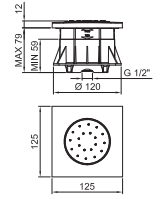

8056

Jet lateral

- articulado
- material básico: ABS
- sistema anticalcáreo
- entrada de 1/2"
- parte empotrable incluida