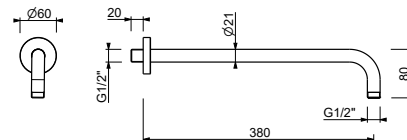

OPCIONAL: Parte empotrable para cartón-yeso

W046

91 00 W046

8137

Brazo ducha

- longitud 35 cm
- embellecedor redondo
- para instalación a pared
- entrada de 1/2"

Cromo	86 02 8137
Negro Opaco	86 13 8137
Blanco Opaco	86 29 8137
Rojo	86 06 8137
Polished Nickel PVD	86 95 8137
Matt Gun Metal PVD	86 P5 8137
Matt British Gold PVD	86 P6 8137
Matt Copper PVD	86 P9 8137
Deep Black PVD	86 S1 8137
Mokka PVD	86 S5 8137
Brushed Steel Look PVD	86 92 8137
Golden Look PVD	86 S9 8137
Pure Brass PVD	86 Q7 8137
Raw Metal PVD	86 Q8 8137
Acero Cepillado	86 93 8137

OPCIONAL: Parte empotrable para cartón-yeso

W046

91 00 W046

8124

Brazo ducha

- longitud 40 cm
- embellecedor redondo
- para instalación a pared
- entrada de 1/2"

Cromo	86 02 8124
Negro Opaco	86 13 8124
Blanco Opaco	86 29 8124
Rojo	86 06 8124
Polished Nickel PVD	86 95 8124
Matt Gun Metal PVD	86 P5 8124
Matt British Gold PVD	86 P6 8124
Matt Copper PVD	86 P9 8124
Deep Black PVD	86 S1 8124
Mokka PVD	86 S5 8124
Brushed Steel Look PVD	86 92 8124
Golden Look PVD	86 S9 8124
Pure Brass PVD	86 Q7 8124
Raw Metal PVD	86 Q8 8124
Acero Cepillado	86 93 8124

OPCIONAL: Parte empotrable para cartón-yeso

W046

91 00 W046

8028

Brazo ducha

- longitud 45 cm
- embellecedor redondo
- para instalación a pared
- entrada de 1/2"

Cromo	86 02 8028
Negro Opaco	86 13 8028
Blanco Opaco	86 29 8028
Rojo	86 06 8028
Polished Nickel PVD	86 95 8028
Matt Gun Metal PVD	86 P5 8028
Matt British Gold PVD	86 P6 8028
Matt Copper PVD	86 P9 8028
Deep Black PVD	86 S1 8028
Mokka PVD	86 S5 8028
Brushed Steel Look PVD	86 92 8028
Golden Look PVD	86 S9 8028
Pure Brass PVD	86 Q7 8028
Raw Metal PVD	86 Q8 8028
Acero Cepillado	86 93 8028