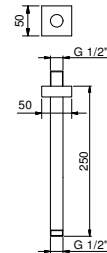

OPCIONAL: Parte empotrable para cartón-yeso

W046

91 00 W046

8040

Brazo ducha

- longitud 25 cm
- embellecedor cuadrado
- para instalación a techo
- entrada de 1/2"

Cromo	86 02 8040
Negro Opaco	86 13 8040
Polished Nickel PVD	86 95 8040
Matt Gun Metal PVD	86 P5 8040
Matt British Gold PVD	86 P6 8040
Matt Copper PVD	86 P9 8040
Deep Black PVD	86 S1 8040
Acero Cepillado	86 93 8040

OPCIONAL: Parte empotrable para cartón-yeso

W046 91 00 W046

8041

Brazo ducha

- longitud 45 cm
- embellecedor cuadrado
- para instalación a techo
- entrada de 1/2"

Cromo	86 02 8041
Negro Opaco	86 13 8041
Polished Nickel PVD	86 95 8041
Matt Gun Metal PVD	86 P5 8041
Matt British Gold PVD	86 P6 8041
Matt Copper PVD	86 P9 8041
Deep Black PVD	86 S1 8041
Acero Cepillado	86 93 8041