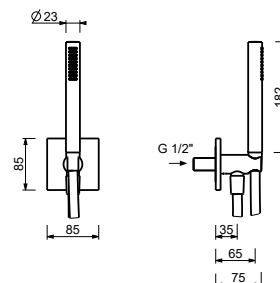

Conjunto de ducha

- fembellecedor cuadrado 85x85 mm grosor 8
- teleducha FIT
- toma de agua y soporte teleducha
- flexo PVC 150 cm
- entrada de 1/2"

Polished Nickel PVD	86 95 8144
Matt Gun Metal PVD	86 P5 8144
Acero Cepillado	86 93 8144