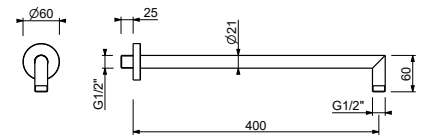

OPCIONAL: Parte empotrable para cartón-yeso

W046

91 00 W046

8123

Brazo ducha

- longitud 40 cm
- embellecedor redondo
- para instalación a pared
- entrada de 1/2"

Cromo	86 02 8123
Negro Opaco	86 13 8123
Blanco Opaco	86 29 8123
Polished Nickel PVD	86 95 8123
Matt Gun Metal PVD	86 P5 8123
Matt British Gold PVD	86 P6 8123
Matt Copper PVD	86 P9 8123
Deep Black PVD	86 S1 8123
Acero Cepillado	86 93 8123

OPCIONAL: Parte empotrable para cartón-yeso

W046

91 00 W046

8011

Brazo ducha

- longitud 45 cm
- embellecedor redondo
- para instalación a pared
- entrada de 1/2"

Cromo	86 02 8011
Negro Opaco	86 13 8011
Blanco Opaco	86 29 8011
Polished Nickel PVD	86 95 8011
Matt Gun Metal PVD	86 P5 8011
Matt British Gold PVD	86 P6 8011
Matt Copper PVD	86 P9 8011
Deep Black PVD	86 S1 8011
Mokka PVD	86 S5 8011
Golden Look PVD	86 S9 8011
Acero Cepillado	86 93 8011