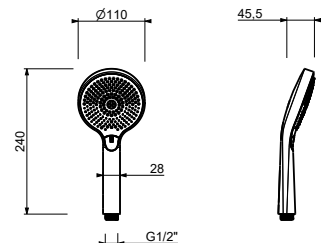

Teleducha

- DISCO
- material básico: ABS
- Ø 11 cm
- 3 jets: lluvia, chorro tónico, masaje
- limitador de caudal 12 l/min
- sistema anticalcáreo
- válvula anti-retorno

Cromo	90 02 Z674
Negro Opaco	90 13 Z674
Blanco Opaco	90 29 Z674
Matt Gun Metal PVD	90 P5 Z674
Matt British Gold PVD	90 P6 Z674
Brushed Steel Look PVD	90 92 Z674