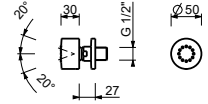

9248

Jet lateral

- material básico: latón
- articulado
- sistema anticalcáreo
- entrada de 1/2"

NOTA: condiciones necesarias para el correcto funcionamiento:
Caudal mín.: 12 l/min