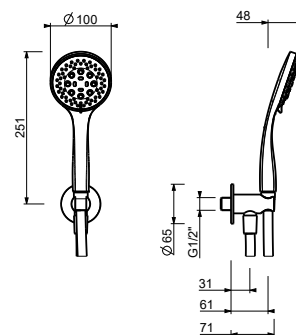

OPCIONAL: Parte empotrable para cartón-yeso

W046

91 00 W046

8124

Brazo ducha

- longitud 40 cm
- embellecedor redondo
- para instalación a pared
- entrada de 1/2"

Cromo	86 02 8124
Negro Opaco	86 13 8124
Blanco Opaco	86 29 8124
Rojo	86 06 8124
Polished Nickel PVD	86 95 8124
Matt Gun Metal PVD	86 P5 8124
Matt British Gold PVD	86 P6 8124
Matt Copper PVD	86 P9 8124
Deep Black PVD	86 S1 8124
Mokka PVD	86 S5 8124
Brushed Steel Look PVD	86 92 8124
Golden Look PVD	86 S9 8124
Pure Brass PVD	86 Q7 8124
Raw Metal PVD	86 Q8 8124
Acero Cepillado	86 93 8124

OPCIONAL: Parte empotrable para cartón-yeso

W046

91 00 W046

8028

Brazo ducha

- longitud 45 cm
- embellecedor redondo
- para instalación a pared
- entrada de 1/2"

Cromo	86 02 8028
Negro Opaco	86 13 8028
Blanco Opaco	86 29 8028
Rojo	86 06 8028
Polished Nickel PVD	86 95 8028
Matt Gun Metal PVD	86 P5 8028
Matt British Gold PVD	86 P6 8028
Matt Copper PVD	86 P9 8028
Deep Black PVD	86 S1 8028
Mokka PVD	86 S5 8028
Brushed Steel Look PVD	86 92 8028
Golden Look PVD	86 S9 8028
Pure Brass PVD	86 Q7 8028
Raw Metal PVD	86 Q8 8028
Acero Cepillado	86 93 8028

8158

Conjunto de ducha

- embellecedor redondo Ø 70 mm grosor 7,5
- teleducha FIT
- toma de agua y soporte teleducha
- flexo PVC 150 cm
- entrada de 1/2"

Cromo	86 02 8158
Negro Opaco	86 13 8158
Blanco Opaco	86 29 8158
Polished Nickel PVD	86 95 8158
Matt Gun Metal PVD	86 P5 8158
Matt British Gold PVD	86 P6 8158
Matt Copper PVD	86 P9 8158
Deep Black PVD	86 S1 8158
Mokka PVD	86 S5 8158
Brushed Steel Look PVD	86 92 8158
Golden Look PVD	86 S9 8158
Pure Brass PVD	86 Q7 8158
Raw Metal PVD	86 Q8 8158
Acero Cepillado	86 93 8158

8151

Conjunto de ducha

- embellecedor redondo Ø 65 mm grosor 4
- teleducha DISCO Ø 10 cm
- toma de agua y soporte teleducha
- flexo PVC 150 cm
- entrada de 1/2"

Cromo	86 02 8151
Negro Opaco	86 13 8151
Matt Gun Metal PVD	86 P5 8151
Matt British Gold PVD	86 P6 8151
Brushed Steel Look PVD	86 92 8151