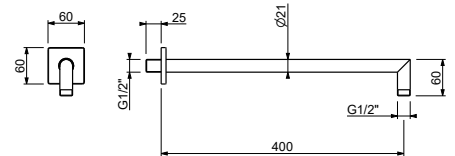

OPCIONAL: Parte empotrable para cartón-yeso

W046

91 00 W046

8163

Brazo ducha

- longitud 40 cm
- embellecedor cuadrado
- para instalación a pared
- entrada de 1/2"

Cromo	86 02 8163
Negro Opaco	86 13 8163
Blanco Opaco	86 29 8163
Polished Nickel PVD	86 95 8163
Matt Gun Metal PVD	86 P5 8163
Matt British Gold PVD	86 P6 8163
Matt Copper PVD	86 P9 8163
Deep Black PVD	86 S1 8163
Acero Cepillado	86 93 8163

OPCIONAL: Parte empotrable para cartón-yeso

W046

91 00 W046

8039

Brazo ducha

- longitud 45 cm
- embellecedor cuadrado
- para instalación a pared
- entrada de 1/2"

Cromo	86 02 8039
Negro Opaco	86 13 8039
Blanco Opaco	86 29 8039
Polished Nickel PVD	86 95 8039
Matt Gun Metal PVD	86 P5 8039
Matt British Gold PVD	86 P6 8039
Matt Copper PVD	86 P9 8039
Deep Black PVD	86 S1 8039
Acero Cepillado	86 93 8039