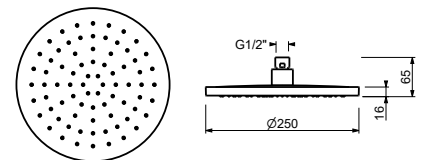

Rociador lluvia

- Ø 25 cm
- material básico: ABS
- limitador de caudal 9 l/m a 3 bar
- sistema anticalcáreo
- entrada de 1/2"
- válvula anti-retorno

**NOTA: Condiciones necesarias para el correcto funcionamiento:
Caudal mín.: 10 l/min**