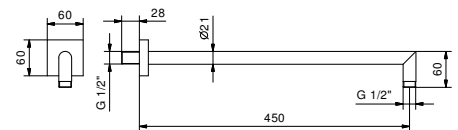

OPCIONAL: Parte empotrable para cartón-yeso

W046

91 00 W046

8039

Brazo ducha

- longitud 45 cm
- embellecedor cuadrado
- para instalación a pared
- entrada de 1/2"

Cromo	86 02 8039
Negro Opaco	86 13 8039
Blanco Opaco	86 29 8039
Polished Nickel PVD	86 95 8039
Matt Gun Metal PVD	86 P5 8039
Matt British Gold PVD	86 P6 8039
Matt Copper PVD	86 P9 8039
Deep Black PVD	86 S1 8039
Acero Cepillado	86 93 8039