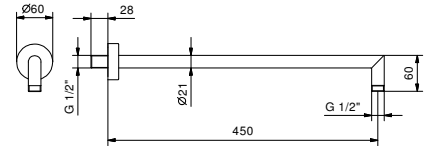

OPCIONAL: Parte empotrable para cartón-yeso

W046

91 00 W046

8011

Brazo ducha

- longitud 45 cm
- embellecedor redondo
- para instalación a pared
- entrada de 1/2"

Cromo	86 02 8011
Negro Opaco	86 13 8011
Blanco Opaco	86 29 8011
Polished Nickel PVD	86 95 8011
Matt Gun Metal PVD	86 P5 8011
Matt British Gold PVD	86 P6 8011
Matt Copper PVD	86 P9 8011
Deep Black PVD	86 S1 8011
Mokka PVD	86 S5 8011
Golden Look PVD	86 S9 8011
Acero Cepillado	86 93 8011

OPCIONAL: Parte empotrable para cartón-yeso

W046

91 00 W046

8038

Brazo ducha

- longitud 30 cm
- embellecedor cuadrado
- para instalación a pared
- entrada de 1/2"

Cromo	86 02 8038
Negro Opaco	86 13 8038
Blanco Opaco	86 29 8038
Polished Nickel PVD	86 95 8038
Matt Gun Metal PVD	86 P5 8038
Matt British Gold PVD	86 P6 8038
Matt Copper PVD	86 P9 8038
Deep Black PVD	86 S1 8038
Acero Cepillado	86 93 8038