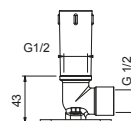

OPCIONAL: Parte empotrable para cartón-yeso

W046

91 00 W046

8028

Brazo ducha

- longitud 45 cm
- embellecedor redondo
- para instalación a pared
- entrada de 1/2"

Cromo	86 02 8028
Negro Opaco	86 13 8028
Blanco Opaco	86 29 8028
Rojo	86 06 8028
Polished Nickel PVD	86 95 8028
Matt Gun Metal PVD	86 P5 8028
Matt British Gold PVD	86 P6 8028
Matt Copper PVD	86 P9 8028
Deep Black PVD	86 S1 8028
Mokka PVD	86 S5 8028
Brushed Steel Look PVD	86 92 8028
Golden Look PVD	86 S9 8028
Pure Brass PVD	86 Q7 8028
Raw Metal PVD	86 Q8 8028
Acero Cepillado	86 93 8028

OPCIONAL: Parte empotrable para cartón-yeso

W046

91 00 W046

8107

Brazo ducha

- longitud 30 cm
- embellecedor cuadrado
- para instalación a pared
- entrada de 1/2"

Cromo	86 02 8107
Negro Opaco	86 13 8107
Blanco Opaco	86 29 8107
Matt Gun Metal PVD	86 P5 8107
Matt British Gold PVD	86 P6 8107
Matt Copper PVD	86 P9 8107
Deep Black PVD	86 S1 8107
Acero Cepillado	86 93 8107

OPCIONAL: Parte empotrable para cartón-yeso

W046 91 00 W046

8165

Brazo ducha

- longitud 35 cm
- embellecedor cuadrado
- para instalación a pared
- entrada de 1/2"

Cromo	86 02 8165
Negro Opaco	86 13 8165
Blanco Opaco	86 29 8165
Matt Gun Metal PVD	86 P5 8165
Matt British Gold PVD	86 P6 8165
Matt Copper PVD	86 P9 8165
Deep Black PVD	86 S1 8165
Acero Cepillado	86 93 8165