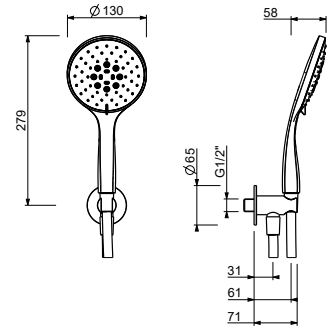

OPCIONAL: Parte empotrable para cartón-yeso

W046

91 00 W046

8124

Brazo ducha

- longitud 40 cm
- embellecedor redondo
- para instalación a pared
- entrada de 1/2"

Cromo	86 02 8124
Negro Opaco	86 13 8124
Blanco Opaco	86 29 8124
Rojo	86 06 8124
Polished Nickel PVD	86 95 8124
Matt Gun Metal PVD	86 P5 8124
Matt British Gold PVD	86 P6 8124
Matt Copper PVD	86 P9 8124
Deep Black PVD	86 S1 8124
Mokka PVD	86 S5 8124
Brushed Steel Look PVD	86 92 8124
Golden Look PVD	86 S9 8124
Pure Brass PVD	86 Q7 8124
Raw Metal PVD	86 Q8 8124
Acero Cepillado	86 93 8124

8158

Conjunto de ducha

- embellecedor redondo Ø 70 mm grosor 7,5
- teleducha FIT
- toma de agua y soporte teleducha
- flexo PVC 150 cm
- entrada de 1/2"

Cromo	86 02 8158
Negro Opaco	86 13 8158
Blanco Opaco	86 29 8158
Polished Nickel PVD	86 95 8158
Matt Gun Metal PVD	86 P5 8158
Matt British Gold PVD	86 P6 8158
Matt Copper PVD	86 P9 8158
Deep Black PVD	86 S1 8158
Mokka PVD	86 S5 8158
Brushed Steel Look PVD	86 92 8158
Golden Look PVD	86 S9 8158
Pure Brass PVD	86 Q7 8158
Raw Metal PVD	86 Q8 8158
Acero Cepillado	86 93 8158

8151

Conjunto de ducha

- embellecedor redondo Ø 65 mm grosor 4
- teleducha DISCO Ø 10 cm
- toma de agua y soporte teleducha
- flexo PVC 150 cm
- entrada de 1/2"

Cromo	86 02 8151
Negro Opaco	86 13 8151
Matt Gun Metal PVD	86 P5 8151
Matt British Gold PVD	86 P6 8151
Brushed Steel Look PVD	86 92 8151

8152

Conjunto de ducha

- embellecedor redondo Ø 65 mm grosor 4
- teleducha DISCO Ø 13 cm
- toma de agua y soporte teleducha
- flexo PVC 150 cm
- entrada de 1/2"

Cromo	86 02 8152
Negro Opaco	86 13 8152
Matt Gun Metal PVD	86 P5 8152
Matt British Gold PVD	86 P6 8152
Brushed Steel Look PVD	86 92 8152