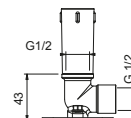

OPCIONAL: Parte empotrable para cartón-yeso

W046

91 00 W046