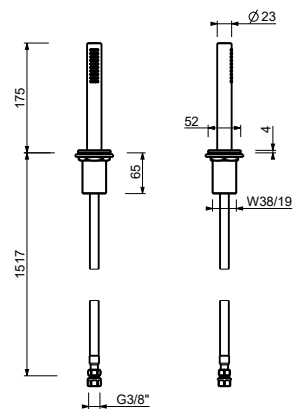

Z351

Juego teleducha para bañera repisa

- teleducha FIT
- flexo 150 cm

Polished Nickel PVD
Matt Gun Metal PVD
Acero Cepillado

49 95 Z351
49 P5 Z351
49 93 Z351