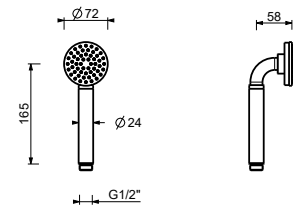

Teleducha

- ICONA
- limitador de caudal 9 l/min
- sistema anticalcáreo
- válvula anti-retorno

Cromo	90 02 8938
Negro Opaco	90 13 8938
Polished Nickel PVD	90 95 8938
Matt Gun Metal PVD	90 P5 8938
Matt British Gold PVD	90 P6 8938
Matt Copper PVD	90 P9 8938
Deep Black PVD	90 S1 8938
Mokka PVD	90 S5 8938
Brushed Steel Look PVD	90 92 8938
Pure Brass PVD	90 Q7 8938
Raw Metal PVD	90 Q8 8938

Z619

Teleducha

- FLORA
- material básico: latón
- limitador de caudal 9 l/min
- sistema anticalcáreo
- válvula anti-retorno