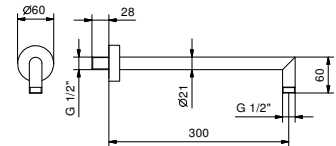

OPCIONAL: Parte empotrable para cartón-yeso

W046

91 00 W046

8108

Brazo ducha

- longitud 45 cm
- embellecedor cuadrado
- para instalación a pared
- entrada de 1/2"

Cromo	86 02 8108
Negro Opaco	86 13 8108
Blanco Opaco	86 29 8108
Matt Gun Metal PVD	86 P5 8108
Matt British Gold PVD	86 P6 8108
Matt Copper PVD	86 P9 8108
Deep Black PVD	86 S1 8108
Acero Cepillado	86 93 8108

OPCIONAL: Parte empotrable para cartón-yeso

W046

91 00 W046

9231

Brazo ducha

- longitud 30 cm
- embellecedor redondo
- para instalación a pared
- entrada de 1/2"

Cromo	86 02 9231
Negro Opaco	86 13 9231
Blanco Opaco	86 29 9231
Polished Nickel PVD	86 95 9231
Matt Gun Metal PVD	86 P5 9231
Matt British Gold PVD	86 P6 9231
Matt Copper PVD	86 P9 9231
Deep Black PVD	86 S1 9231
Mokka PVD	86 S5 9231
Golden Look PVD	86 S9 9231
Acero Cepillado	86 93 9231

OPCIONAL: Parte empotrable para cartón-yeso

W046

91 00 W046

8123

Brazo ducha

- longitud 40 cm
- embellecedor redondo
- para instalación a pared
- entrada de 1/2"

Cromo	86 02 8123
Negro Opaco	86 13 8123
Blanco Opaco	86 29 8123
Polished Nickel PVD	86 95 8123
Matt Gun Metal PVD	86 P5 8123
Matt British Gold PVD	86 P6 8123
Matt Copper PVD	86 P9 8123
Deep Black PVD	86 S1 8123
Acero Cepillado	86 93 8123