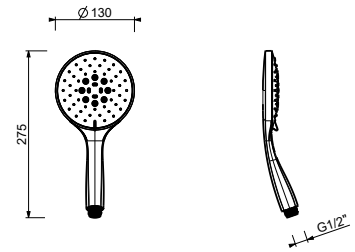

8929

Teleducha

- DISCO
- material básico: ABS
- Ø 13 cm
- 3 jets: lluvia, chorro tónico, masaje
- limitador de caudal 12 l/min
- sistema anticalcáreo
- válvula anti-retorno

Cromo	90 02 8929
Negro Opaco	90 13 8929
Matt Gun Metal PVD	90 P5 8929
Matt British Gold PVD	90 P6 8929
Brushed Steel Look PVD	90 92 8929

9890

Teleducha

- DISCO
- material básico: ABS
- Ø 14 cm
- 2 tipos de chorro: 72 chorros lluvia, 4 chorros masaje
- limitador de caudal 12 l/min
- sistema anticalcáreo
- válvula anti-retorno