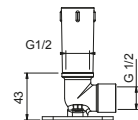

OPCIONAL: Parte empotrable para cartón-yeso

W046 91 00 W046

8162

Brazo ducha

- longitud 40 cm
- embellecedor cuadrado
- para instalación a pared
- entrada de 1/2"

Cromo	86 02 8162
Negro Opaco	86 13 8162
Blanco Opaco	86 29 8162
Polished Nickel PVD	86 95 8162
Matt Gun Metal PVD	86 P5 8162
Matt British Gold PVD	86 P6 8162
Matt Copper PVD	86 P9 8162
Deep Black PVD	86 S1 8162
Acero Cepillado	86 93 8162

OPCIONAL: Parte empotrable para cartón-yeso

W046

91 00 W046

8108

Brazo ducha

- longitud 45 cm
- embellecedor cuadrado
- para instalación a pared
- entrada de 1/2"

Cromo	86 02 8108
Negro Opaco	86 13 8108
Blanco Opaco	86 29 8108
Matt Gun Metal PVD	86 P5 8108
Matt British Gold PVD	86 P6 8108
Matt Copper PVD	86 P9 8108
Deep Black PVD	86 S1 8108
Acero Cepillado	86 93 8108