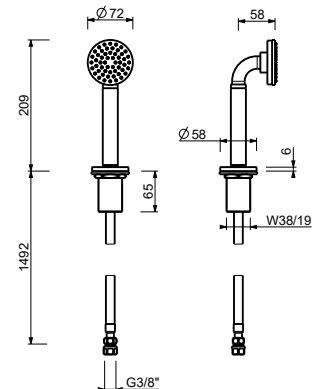

Juego teleducha para bañera repisa

- teleducha ICONA
- flexo 150 cm

Cromo	53 02 Z350
Negro Opaco	53 13 Z350
Polished Nickel PVD	53 95 Z350
Matt Gun Metal PVD	53 P5 Z350
Matt British Gold PVD	53 P6 Z350
Matt Copper PVD	53 P9 Z350
Deep Black PVD	53 S1 Z350
Mokka PVD	53 S5 Z350
Brushed Steel Look PVD	53 92 Z350
Pure Brass PVD	53 Q7 Z350
Raw Metal PVD	53 Q8 Z350