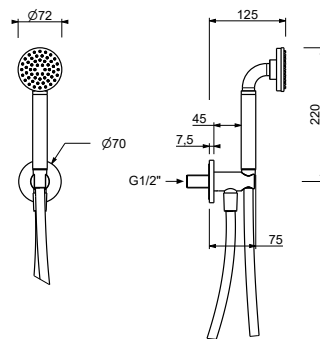

8093

Conjunto de ducha

- embellecedor redondo Ø 65 mm grosor 4
- teleducha FIT
- toma de agua y soporte teleducha
- flexo PVC 150 cm
- entrada de 1/2"

Cromo	86 02 8093
Negro Opaco	86 13 8093
Blanco Opaco	86 29 8093
Polished Nickel PVD	86 95 8093
Matt Gun Metal PVD	86 P5 8093
Matt British Gold PVD	86 P6 8093
Matt Copper PVD	86 P9 8093
Deep Black PVD	86 S1 8093
Mokka PVD	86 S5 8093
Brushed Steel Look PVD	86 92 8093
Pure Brass PVD	86 Q7 8093
Raw Metal PVD	86 Q8 8093
Acero Cepillado	86 93 8093

R043

Conjunto de ducha

- embellecedor redondo Ø 65 mm grosor 4
- teleducha ICONA
- toma de agua y soporte teleducha
- flexo PVC 150 cm
- entrada de 1/2"

Cromo	53 02 R043
Negro Opaco	53 13 R043
Polished Nickel PVD	53 95 R043
Matt Gun Metal PVD	53 P5 R043
Matt British Gold PVD	53 P6 R043
Matt Copper PVD	53 P9 R043
Deep Black PVD	53 S1 R043
Mokka PVD	53 S5 R043
Brushed Steel Look PVD	53 92 R043
Pure Brass PVD	53 Q7 R043
Raw Metal PVD	53 Q8 R043

R044

Conjunto de ducha

- embellecedor redondo Ø 70 mm grosor 7,5
- teleducha ICONA
- toma de agua y soporte teleducha
- flexo PVC 150 cm
- entrada de 1/2"

Cromo	53 02 R044
Negro Opaco	53 13 R044
Polished Nickel PVD	53 95 R044
Matt Gun Metal PVD	53 P5 R044
Matt British Gold PVD	53 P6 R044
Matt Copper PVD	53 P9 R044
Deep Black PVD	53 S1 R044
Mokka PVD	53 S5 R044
Brushed Steel Look PVD	53 92 R044
Pure Brass PVD	53 Q7 R044
Raw Metal PVD	53 Q8 R044