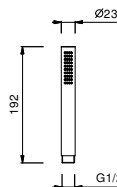

Cromo	90 02 8783
Negro Opaco	90 13 8783
Blanco Opaco	90 29 8783
Rojo	90 06 8783
Polished Nickel PVD	90 95 8783
Matt Gun Metal PVD	90 P5 8783
Matt British Gold PVD	90 P6 8783
Matt Copper PVD	90 P9 8783
Deep Black PVD	90 S1 8783
Mokka PVD	90 S5 8783
Brushed Steel Look PVD	90 92 8783
Golden Look PVD	90 S9 8783
Pure Brass PVD	90 Q7 8783
Raw Metal PVD	90 Q8 8783
Acero Cepillado	90 93 8783

9418