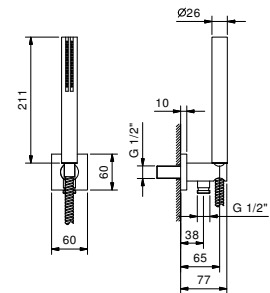

Cromo	86 02 8052
Polished Nickel PVD	86 95 8052
Matt Gun Metal PVD	86 P5 8052
Matt British Gold PVD	86 P6 8052
Matt Copper PVD	86 P9 8052
Deep Black PVD	86 S1 8052
Pure Brass PVD	86 Q7 8052
Raw Metal PVD	86 Q8 8052
Acero Cepillado	86 93 8052