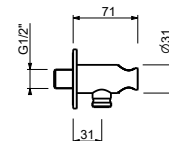

9323

Toma de agua

- embellecedor redondo
- material básico: latón
- soporte teleducha fijo
- pinza para flexo con alojamiento cónico

Cromo	91 02 9323
Negro Opaco	91 13 9323
Blanco Opaco	91 29 9323
Rojo	91 06 9323
Polished Nickel PVD	91 95 9323
Matt Gun Metal PVD	91 P5 9323
Matt British Gold PVD	91 P6 9323
Matt Copper PVD	91 P9 9323
Deep Black PVD	91 S1 9323
Mokka PVD	91 S5 9323
Brushed Steel Look PVD	91 92 9323
Golden Look PVD	91 S9 9323
Pure Brass PVD	91 Q7 9323
Raw Metal PVD	91 Q8 9323
Acero Cepillado	91 93 9323