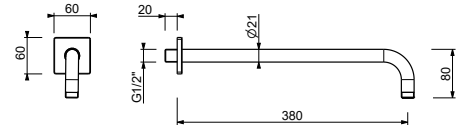

OPCIONAL: Parte empotrable para cartón-yeso

W046 91 00 W046

8165

Brazo ducha

- longitud 35 cm
- embellecedor cuadrado
- para instalación a pared
- entrada de 1/2"

Cromo	86 02 8165
Negro Opaco	86 13 8165
Blanco Opaco	86 29 8165
Matt Gun Metal PVD	86 P5 8165
Matt British Gold PVD	86 P6 8165
Matt Copper PVD	86 P9 8165
Deep Black PVD	86 S1 8165
Acero Cepillado	86 93 8165

OPCIONAL: Parte empotrable para cartón-yeso

W046 91 00 W046

8162

Brazo ducha

- longitud 40 cm
- embellecedor cuadrado
- para instalación a pared
- entrada de 1/2"

Cromo	86 02 8162
Negro Opaco	86 13 8162
Blanco Opaco	86 29 8162
Polished Nickel PVD	86 95 8162
Matt Gun Metal PVD	86 P5 8162
Matt British Gold PVD	86 P6 8162
Matt Copper PVD	86 P9 8162
Deep Black PVD	86 S1 8162
Acero Cepillado	86 93 8162

OPCIONAL: Parte empotrable para cartón-yeso

W046

91 00 W046

8108

Brazo ducha

- longitud 45 cm
- embellecedor cuadrado
- para instalación a pared
- entrada de 1/2"

Cromo	86 02 8108
Negro Opaco	86 13 8108
Blanco Opaco	86 29 8108
Matt Gun Metal PVD	86 P5 8108
Matt British Gold PVD	86 P6 8108
Matt Copper PVD	86 P9 8108
Deep Black PVD	86 S1 8108
Acero Cepillado	86 93 8108