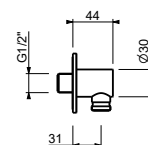

Toma de agua

- embellecedor redondo
- material básico: latón
- sin soporte teleducha

Cromo	91 02 7034
Negro Opaco	91 13 7034
Blanco Opaco	91 29 7034
Rojo	91 06 7034
Polished Nickel PVD	91 95 7034
Matt Gun Metal PVD	91 P5 7034
Matt British Gold PVD	91 P6 7034
Matt Copper PVD	91 P9 7034
Deep Black PVD	91 S1 7034
Mokka PVD	91 S5 7034
Brushed Steel Look PVD	91 92 7034
Golden Look PVD	91 S9 7034
Pure Brass PVD	91 Q7 7034
Raw Metal PVD	91 Q8 7034
Acero Cepillado	91 93 7034