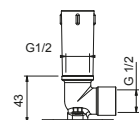

OPCIONAL: Parte empotrable para cartón-yeso

W046

91 00 W046