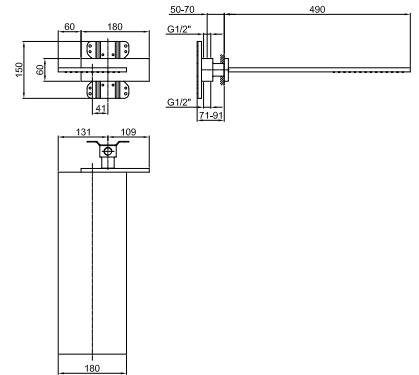

8035A

Parte empotrable

86 00 8035A

Rociador lluvia

- material básico: latón
- material básico: acero
- para instalación a pared
- limitador de caudal 17 l/m a 3 bar
- sistema anticalcáreo
- entrada de 1/2"
- caudal mínimo 10 l/min

8036A

Parte empotrable

86 00 8036A

Rociador de cascada

- material básico: latón
- material básico: acero
- para instalación a pared
- limitador de caudal 17 l/m a 3 bar
- entrada de 1/2"
- caudal mínimo 12 l/min