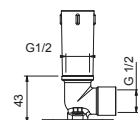

OPCIONAL: Parte empotrable para cartón-yeso

W046

91 00 W046