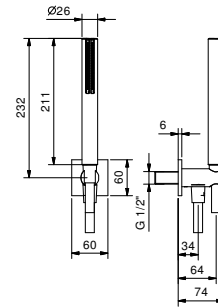

Cromo	86 02 8105
Negro Opaco	86 13 8105
Blanco Opaco	86 29 8105

8052

Conjunto de ducha

- fembellecedor cuadrado 60x60 mm grosor 10
- teleducha SUN
- toma de agua y soporte teleducha
- flexo PVC 150 cm
- entrada de 1/2"

NOTA: teleducha FIT en las versiones PVD y 93