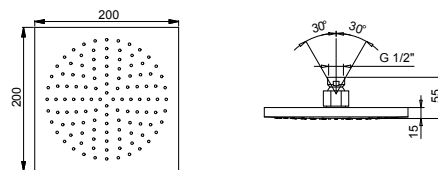

Rociador lluvia

- 20x20 cm
- material básico: latón
- limitador de caudal 12 l/m a 3 bar
- sistema anticalcáreo
- entrada de 1/2"
- válvula anti-retorno

NOTA: Condiciones necesarias para el correcto funcionamiento:
Caudal mín.: 10 l/min