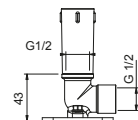

OPCIONAL: Parte empotrable para cartón-yeso

W046

91 00 W046

8123

Brazo ducha

- longitud 40 cm
- embellecedor redondo
- para instalación a pared
- entrada de 1/2"

Cromo	86 02 8123
Negro Opaco	86 13 8123
Blanco Opaco	86 29 8123
Polished Nickel PVD	86 95 8123
Matt Gun Metal PVD	86 P5 8123
Matt British Gold PVD	86 P6 8123
Matt Copper PVD	86 P9 8123
Deep Black PVD	86 S1 8123
Acero Cepillado	86 93 8123

OPCIONAL: Parte empotrable para cartón-yeso

W046

91 00 W046

8011

Brazo ducha

- longitud 45 cm
- embellecedor redondo
- para instalación a pared
- entrada de 1/2"

Cromo	86 02 8011
Negro Opaco	86 13 8011
Blanco Opaco	86 29 8011
Polished Nickel PVD	86 95 8011
Matt Gun Metal PVD	86 P5 8011
Matt British Gold PVD	86 P6 8011
Matt Copper PVD	86 P9 8011
Deep Black PVD	86 S1 8011
Mokka PVD	86 S5 8011
Golden Look PVD	86 S9 8011
Acero Cepillado	86 93 8011