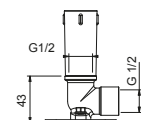

OPCIONAL: Parte empotrable para cartón-yeso

W046 91 00 W046