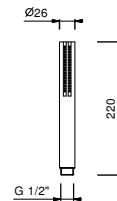

9673

Teleducha

- SUN
- material básico: ABS
- limitador de caudal 9 l/min
- sistema anticalcáreo
- válvula anti-retorno

Cromo	90 02 9673
Negro Opaco	90 13 9673
Blanco Opaco	90 29 9673

8783

Teleducha

- FIT
- material básico: latón
- material básico: acero
- limitador de caudal 9 l/min
- sistema anticalcáreo
- válvula anti-retorno