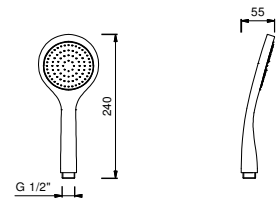

Teleducha

- DISCO
- material básico: ABS
- Ø 10 cm
- leva rotunda
- limitador de caudal 9 l/min
- sistema anticalcáreo
- válvula anti-retorno

Cromo	90 02 8914