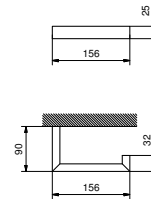

7709

Porte papier

Chromé	92 02 7709
Noir Mat	92 13 7709
Polished Nickel PVD	92 95 7709
Matt Gun Metal PVD	92 P5 7709
Acier Brossé	92 93 7709

7745

Porte papier

- pour installation horizontale et verticale

Chromé	92 02 7745
Noir Mat	92 13 7745
Polished Nickel PVD	92 95 7745
Matt Gun Metal PVD	92 P5 7745
Acier Brossé	92 93 7745

7746

Porte balai

- avec conteneur amovible
- à poser

Chromé	92 02 7746
Noir Mat	92 13 7746
Polished Nickel PVD	92 95 7746
Matt Gun Metal PVD	92 P5 7746
Acier Brossé	92 93 7746

7772

Porte balai

- mural
- avec conteneur amovible

Chromé	92 02 7772
Noir Mat	92 13 7772
Polished Nickel PVD	92 95 7772
Matt Gun Metal PVD	92 P5 7772
Acier Brossé	92 93 7772