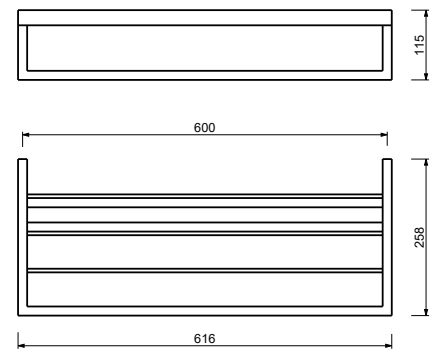

• 61,5 cm

Chromé  
Noir Mat  
**Acier Brossé**

92 02 7715  
92 13 7715  
**92 93 7715**

7708

**Patère**

Chromé  
Noir Mat  
Polished Nickel PVD  
Matt Gun Metal PVD  
**Acier Brossé**

92 02 7708  
92 13 7708  
92 95 7708  
92 P5 7708  
**92 93 7708**