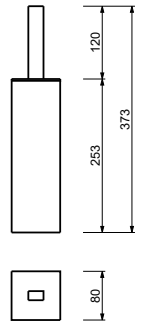

Porte balai

- avec conteneur amovible
- à poser

Chromé	92 02 7746
Noir Mat	92 13 7746
Polished Nickel PVD	92 95 7746
Matt Gun Metal PVD	92 P5 7746
Acier Brossé	92 93 7746