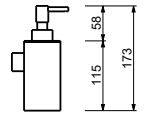

7752

Distributeur pour savon liquide

- avec conteneur amovible
- à poser

Chromé	92 02 7752
Noir Mat	92 13 7752
Polished Nickel PVD	92 95 7752
Matt Gun Metal PVD	92 P5 7752
Acier Brossé	92 93 7752

7771

Distributeur pour savon liquide

- mural
- avec conteneur amovible

Chromé	92 02 7771
Noir Mat	92 13 7771
Polished Nickel PVD	92 95 7771
Matt Gun Metal PVD	92 P5 7771
Acier Brossé	92 93 7771

7706

Porte-serviettes

- 30 cm

Chromé	92 02 7706
Noir Mat	92 13 7706
Polished Nickel PVD	92 95 7706
Matt Gun Metal PVD	92 P5 7706
Acier Brossé	92 93 7706

7711

Porte-serviettes

- 45 cm

Chromé	92 02 7711
Noir Mat	92 13 7711
Polished Nickel PVD	92 95 7711
Matt Gun Metal PVD	92 P5 7711
Acier Brossé	92 93 7711