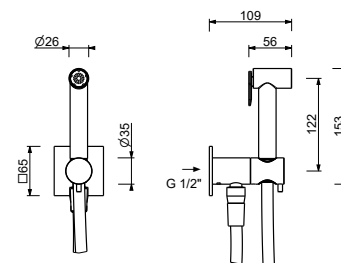

7683

Balai sans poignée

- pour art. 7646 - 7672 - 7746 - 7772 - 7657

90 00 7683

W088

Kit anti rotation accessoires LINEA

- pour Articles : 7708 - 7744 - 7745
- rosace carré

Chromé	91 02 W088
Noir Mat	91 13 W088
Polished Nickel PVD	91 95 W088
Matt Gun Metal PVD	91 P5 W088
Acier Brossé	91 93 W088

W292

Douchette nettoyage WC

- nettoyage WC
- prise d'eau avec support douchette
- robinets d'arrêt
- rosace carré
- flexible en laiton 120 cm
- entrée en 1/2"

Chromé	91 02 W292
Noir Mat	91 13 W292
Polished Nickel PVD	91 95 W292
Matt Gun Metal PVD	91 P5 W292
Acier Brossé	91 93 W292