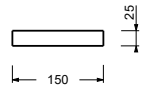

7748

Porte-savon

- à poser
- 15x10 cm
- fond en acrylique

Chromé
Noir Mat
Polished Nickel PVD
Matt Gun Metal PVD
Acier Brossé

92 02 7748
92 13 7748
92 95 7748
92 P5 7748
92 93 7748

7769

Porte-savon

- mural
- 15x10 cm
- fond en acrylique

Chromé
Noir Mat
Polished Nickel PVD
Matt Gun Metal PVD
Acier Brossé

92 02 7769
92 13 7769
92 95 7769
92 P5 7769
92 93 7769

7750

Verre

- avec conteneur amovible
- à poser

Chromé
Noir Mat
Polished Nickel PVD
Matt Gun Metal PVD
Acier Brossé

92 02 7750
92 13 7750
92 95 7750
92 P5 7750
92 93 7750

7770

Verre

- mural
- avec conteneur amovible

Chromé
Noir Mat
Polished Nickel PVD
Matt Gun Metal PVD
Acier Brossé

92 02 7770
92 13 7770
92 95 7770
92 P5 7770
92 93 7770