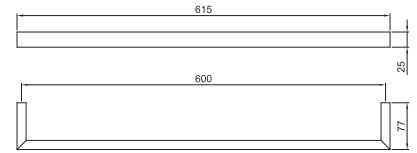

7707

**Porte-serviettes**

• 60 cm

Chromé  
Noir Mat  
Polished Nickel PVD  
Matt Gun Metal PVD  
**Acier Brossé**

92 02 7707  
92 13 7707  
92 95 7707  
92 P5 7707  
**92 93 7707**

7715

**Porte linge de bain**