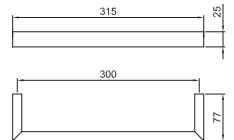

7706

**Porte-serviettes**

- 30 cm

Chromé	92 02 7706
Noir Mat	92 13 7706
Polished Nickel PVD	92 95 7706
Matt Gun Metal PVD	92 P5 7706
<b>Acier Brossé</b>	<b>92 93 7706</b>

7711

**Porte-serviettes**

- 45 cm

Chromé	92 02 7711
Noir Mat	92 13 7711
Polished Nickel PVD	92 95 7711
Matt Gun Metal PVD	92 P5 7711
<b>Acier Brossé</b>	<b>92 93 7711</b>