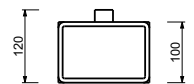

7748

Porte-savon

- à poser
- 15x10 cm
- fond en acrylique

Chromé
Noir Mat
Polished Nickel PVD
Matt Gun Metal PVD
Acier Brossé

92 02 7748
92 13 7748
92 95 7748
92 P5 7748
92 93 7748

7769

Porte-savon

- mural
- 15x10 cm
- fond en acrylique

Chromé
Noir Mat
Polished Nickel PVD
Matt Gun Metal PVD
Acier Brossé

92 02 7769
92 13 7769
92 95 7769
92 P5 7769
92 93 7769

7750

Verre

- avec conteneur amovible
- à poser

Chromé
Noir Mat
Polished Nickel PVD
Matt Gun Metal PVD
Acier Brossé

92 02 7750
92 13 7750
92 95 7750
92 P5 7750
92 93 7750

7770

Verre

- mural
- avec conteneur amovible

Chromé
Noir Mat
Polished Nickel PVD
Matt Gun Metal PVD
Acier Brossé

92 02 7770
92 13 7770
92 95 7770
92 P5 7770
92 93 7770