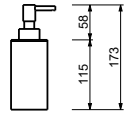

7752

Distributeur pour savon liquide

- avec conteneur amovible
- à poser

Chromé	92 02 7752
Noir Mat	92 13 7752
Polished Nickel PVD	92 95 7752
Matt Gun Metal PVD	92 P5 7752
Acier Brossé	92 93 7752

7771

Distributeur pour savon liquide

- mural
- avec conteneur amovible

Chromé	92 02 7771
Noir Mat	92 13 7771
Polished Nickel PVD	92 95 7771
Matt Gun Metal PVD	92 P5 7771
Acier Brossé	92 93 7771

7706

Porte-serviettes

- 30 cm

Chromé	92 02 7706
Noir Mat	92 13 7706
Polished Nickel PVD	92 95 7706
Matt Gun Metal PVD	92 P5 7706
Acier Brossé	92 93 7706

7711

Porte-serviettes

- 45 cm

Chromé	92 02 7711
Noir Mat	92 13 7711
Polished Nickel PVD	92 95 7711
Matt Gun Metal PVD	92 P5 7711
Acier Brossé	92 93 7711