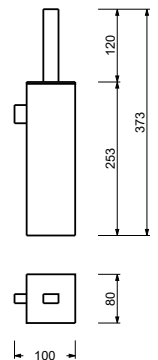

Porte balai

- mural
- avec conteneur amovible

Chromé	92 02 7772
Noir Mat	92 13 7772
Polished Nickel PVD	92 95 7772
Matt Gun Metal PVD	92 P5 7772
Acier Brossé	92 93 7772