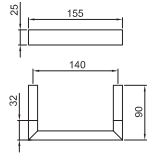

7709

Porte papier

Chromé	92 02 7709
Noir Mat	92 13 7709
Polished Nickel PVD	92 95 7709
Matt Gun Metal PVD	92 P5 7709
Acier Brossé	92 93 7709