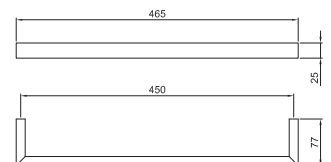

7706

**Porte-serviettes**

- 30 cm

Chromé	92 02 7706
Noir Mat	92 13 7706
Polished Nickel PVD	92 95 7706
Matt Gun Metal PVD	92 P5 7706
<b>Acier Brossé</b>	<b>92 93 7706</b>

7711

**Porte-serviettes**

- 45 cm

Chromé	92 02 7711
Noir Mat	92 13 7711
Polished Nickel PVD	92 95 7711
Matt Gun Metal PVD	92 P5 7711
<b>Acier Brossé</b>	<b>92 93 7711</b>