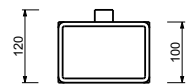

Jabonera

- para pared
- 15x10 cm
- inserto de acrílico

Cromo
Negro Opaco
Polished Nickel PVD
Matt Gun Metal PVD
Acero Cepillado

92 02 7769
92 13 7769
92 95 7769
92 P5 7769
92 93 7769

7750