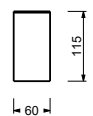

7750

Vaso

- con contenedor extraíble
- de repisa

Cromo
Negro Opaco
Polished Nickel PVD
Matt Gun Metal PVD
Acero Cepillado

92 02 7750
92 13 7750
92 95 7750
92 P5 7750
92 93 7750

7770

Vaso

- para pared
- con contenedor extraíble