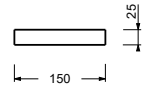

Jabonera

- para pared
- 15x10 cm
- inserto de acrílico

Cromo
Negro Opaco
Polished Nickel PVD
Matt Gun Metal PVD
Acero Cepillado

92 02 7769
92 13 7769
92 95 7769
92 P5 7769
92 93 7769

7750