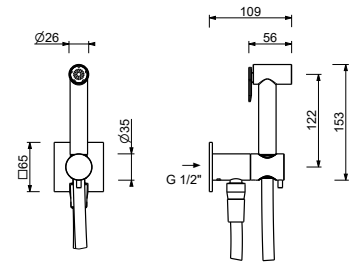

7683**Escobilla sin mango**

- para art. 7646 - 7672 - 7746 - 7772 - 7657

90 00 7683

W088**Kit anti rotación accesorios LINEA**

- para artículos: 7708 - 7744 - 7745
- embellecedor cuadrado

Cromo	91 02 W088
Negro Opaco	91 13 W088
Polished Nickel PVD	91 95 W088
Matt Gun Metal PVD	91 P5 W088
Acero Cepillado	91 93 W088

W292**Hidro WC**

- para limpieza WC
- toma de agua y soporte teleducha
- llave de cierre
- embellecedor cuadrado
- flexos en latón 120 cm
- entrada de 1/2"

Cromo	91 02 W292
Negro Opaco	91 13 W292
Polished Nickel PVD	91 95 W292
Matt Gun Metal PVD	91 P5 W292
Acero Cepillado	91 93 W292