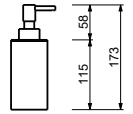

92 02 7752
92 13 7752
92 95 7752
92 P5 7752
92 93 7752

7771

Dosificador de jabón

- para pared
- con contenedor extraíble

Cromo
Negro Opaco
Polished Nickel PVD
Matt Gun Metal PVD
Acero Cepillado

92 02 7771
92 13 7771
92 95 7771
92 P5 7771
92 93 7771