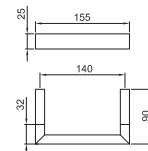

7709

Portarrollos

Cromo	92 02 7709
Negro Opaco	92 13 7709
Polished Nickel PVD	92 95 7709
Matt Gun Metal PVD	92 P5 7709
Acero Cepillado	92 93 7709