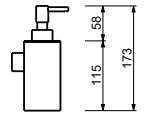

92 02 7752
92 13 7752
92 95 7752
92 P5 7752
92 93 7752

7771

Dosificador de jabón

- para pared
- con contenedor extraíble

Cromo
Negro Opaco
Polished Nickel PVD
Matt Gun Metal PVD
Acero Cepillado

92 02 7771
92 13 7771
92 95 7771
92 P5 7771
92 93 7771