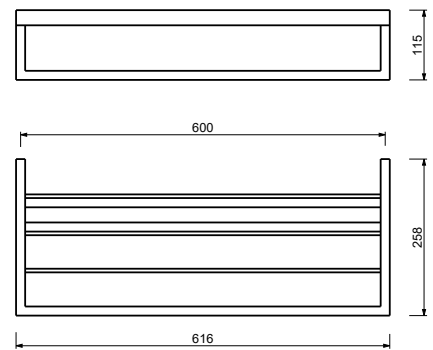

92 02 7707
92 13 7707
92 95 7707
92 P5 7707
92 93 7707

7715

Rejilla toallero

• 61,5 cm

Cromo
Negro Opaco
Acero Cepillado

92 02 7715
92 13 7715
92 93 7715

7708

Colgador