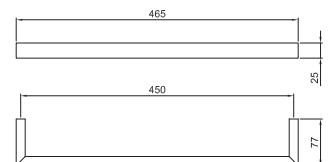

Toallero

- 45 cm

Cromo
Negro Opaco
Polished Nickel PVD
Matt Gun Metal PVD
Acero Cepillado

92 02 7711
92 13 7711
92 95 7711
92 P5 7711
92 93 7711