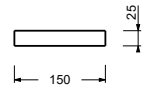

accesorios

LINEA

MANUAL TÉCNICO

Linea ipág. 841

7748

Jabonera

- de repisa
- 15x10 cm
- inserto de acrílico

Cromo
Negro Opaco
Polished Nickel PVD
Matt Gun Metal PVD
Acero Cepillado