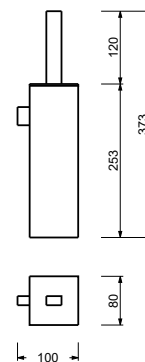

7683**Escobilla sin mango**

- para art. 7646 - 7672 - 7746 - 7772 - 7657

90 00 7683

W088**Kit anti rotación accesorios LINEA**

- para artículos: 7708 - 7744 - 7745
- embellecedor cuadrado

Cromo	91 02 W088
Negro Opaco	91 13 W088
Polished Nickel PVD	91 95 W088
Matt Gun Metal PVD	91 P5 W088
Acero Cepillado	91 93 W088