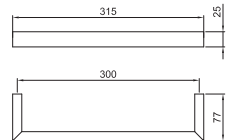

7706

Toallero

- 30 cm

Cromo
Negro Opaco
Polished Nickel PVD
Matt Gun Metal PVD
Acero Cepillado

92 02 7706
92 13 7706
92 95 7706
92 P5 7706
92 93 7706

7711

Toallero

- 45 cm