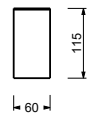

Vaso

- con contenedor extraíble
- de repisa

Cromo
Negro Opaco
Polished Nickel PVD
Matt Gun Metal PVD
Acero Cepillado

92 02 7750
92 13 7750
92 95 7750
92 P5 7750
92 93 7750

7770