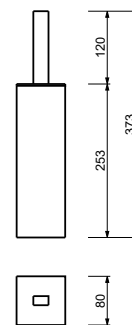

7709

Portarrollos

Cromo	92 02 7709
Negro Opaco	92 13 7709
Polished Nickel PVD	92 95 7709
Matt Gun Metal PVD	92 P5 7709
Acero Cepillado	92 93 7709

7745

Portarrollos

- Para instalación horizontal y vertical

Cromo	92 02 7745
Negro Opaco	92 13 7745
Polished Nickel PVD	92 95 7745
Matt Gun Metal PVD	92 P5 7745
Acero Cepillado	92 93 7745

7746

Escobillero

- con contenedor extraíble
- de repisa

Cromo	92 02 7746
Negro Opaco	92 13 7746
Polished Nickel PVD	92 95 7746
Matt Gun Metal PVD	92 P5 7746
Acero Cepillado	92 93 7746

7772

Escobillero

- para pared
- con contenedor extraíble

Cromo	92 02 7772
Negro Opaco	92 13 7772
Polished Nickel PVD	92 95 7772
Matt Gun Metal PVD	92 P5 7772
Acero Cepillado	92 93 7772