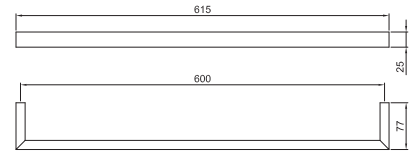

92 02 7707
92 13 7707
92 95 7707
92 P5 7707
92 93 7707

7715

Rejilla toallero

• 61,5 cm

Cromo
Negro Opaco
Acero Cepillado

92 02 7715
92 13 7715
92 93 7715

7708

Colgador