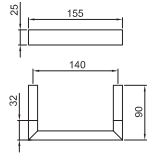

7709

Papierrollenhalter

Chrom	92 02 7709
Schwarz matt	92 13 7709
Polished Nickel PVD	92 95 7709
Matt Gun Metal PVD	92 P5 7709
Edelstahl gebürstet	92 93 7709