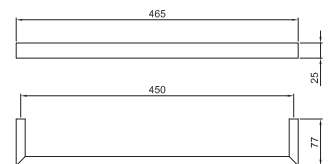

- 30 cm

Chrom 92 02 7706
 Schwarz matt 92 13 7706
 Polished Nickel PVD 92 95 7706
 Matt Gun Metal PVD 92 P5 7706
Edelstahl gebürstet 92 93 7706

7711

Handtuchstange

- 45 cm

Chrom 92 02 7711
 Schwarz matt 92 13 7711
 Polished Nickel PVD 92 95 7711
 Matt Gun Metal PVD 92 P5 7711
Edelstahl gebürstet 92 93 7711