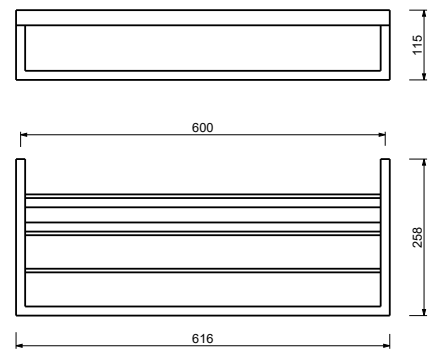

Handtuchablage

• 61,5 cm

Chrom
Schwarz matt
Edelstahl gebürstet

92 02 7715
92 13 7715
92 93 7715

7708

Kleiderhaken

Chrom
Schwarz matt
Polished Nickel PVD
Matt Gun Metal PVD
Edelstahl gebürstet

92 02 7708
92 13 7708
92 95 7708
92 P5 7708
92 93 7708

7744

Kleiderhaken

Chrom
Schwarz matt
Polished Nickel PVD
Matt Gun Metal PVD
Edelstahl gebürstet

92 02 7744
92 13 7744
92 95 7744
92 P5 7744
92 93 7744