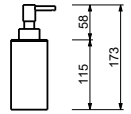

Chrom 92 02 7770
 Schwarz matt 92 13 7770
 Polished Nickel PVD 92 95 7770
 Matt Gun Metal PVD 92 P5 7770
Edelstahl gebürstet 92 93 7770

7752

Seifenspender

- mit herausnehmbar Behälter
- Ablagen

Chrom 92 02 7752
 Schwarz matt 92 13 7752
 Polished Nickel PVD 92 95 7752
 Matt Gun Metal PVD 92 P5 7752
Edelstahl gebürstet 92 93 7752