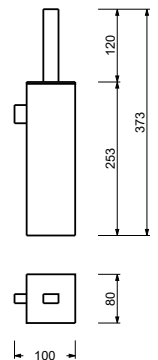

WC Bürstengarnitur

- für Wände
- mit herausnehmbar Behälter

Chrom	92 02 7772
Schwarz matt	92 13 7772
Polished Nickel PVD	92 95 7772
Matt Gun Metal PVD	92 P5 7772
Edelstahl gebürstet	92 93 7772