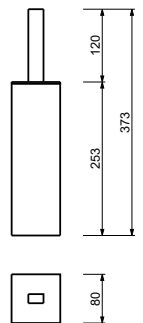

WC Bürstengarnitur

- mit herausnehmbar Behälter
- Ablagen

Chrom	92 02 7746
Schwarz matt	92 13 7746
Polished Nickel PVD	92 95 7746
Matt Gun Metal PVD	92 P5 7746
Edelstahl gebürstet	92 93 7746