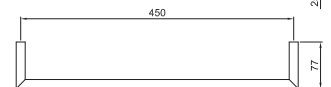

- 30 cm

Chrom 92 02 7706
 Schwarz matt 92 13 7706
 Polished Nickel PVD 92 95 7706
 Matt Gun Metal PVD 92 P5 7706
Edelstahl gebürstet 92 93 7706

7711

Handtuchstange

- 45 cm

Chrom 92 02 7711
 Schwarz matt 92 13 7711
 Polished Nickel PVD 92 95 7711
 Matt Gun Metal PVD 92 P5 7711
Edelstahl gebürstet 92 93 7711