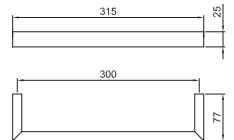

- 30 cm

Chrom 92 02 7706
 Schwarz matt 92 13 7706
 Polished Nickel PVD 92 95 7706
 Matt Gun Metal PVD 92 P5 7706
Edelstahl gebürstet 92 93 7706

7711

Handtuchstange

- 45 cm

Chrom 92 02 7711
 Schwarz matt 92 13 7711
 Polished Nickel PVD 92 95 7711
 Matt Gun Metal PVD 92 P5 7711
Edelstahl gebürstet 92 93 7711