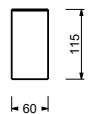

7748

Seifenhalter

- Ablagen
- 15x10 cm
- Acrylboden

Chrom 92 02 7748
Schwarz matt 92 13 7748
Polished Nickel PVD 92 95 7748
Matt Gun Metal PVD 92 P5 7748
Edelstahl gebürstet 92 93 7748

7769

Seifenhalter

- für Wände
- 15x10 cm
- Acrylboden

Chrom 92 02 7769
Schwarz matt 92 13 7769
Polished Nickel PVD 92 95 7769
Matt Gun Metal PVD 92 P5 7769
Edelstahl gebürstet 92 93 7769

7750

Becher

- mit herausnehmbar Behälter
- Ablagen

Chrom 92 02 7750
Schwarz matt 92 13 7750
Polished Nickel PVD 92 95 7750
Matt Gun Metal PVD 92 P5 7750
Edelstahl gebürstet 92 93 7750

7770

Becher

- für Wände
- mit herausnehmbar Behälter

Chrom 92 02 7770
Schwarz matt 92 13 7770
Polished Nickel PVD 92 95 7770
Matt Gun Metal PVD 92 P5 7770
Edelstahl gebürstet 92 93 7770