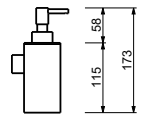

7752

Seifenspender

- mit herausnehmbar Behälter
- Ablagen

Chrom 92 02 7752
Schwarz matt 92 13 7752
Polished Nickel PVD 92 95 7752
Matt Gun Metal PVD 92 P5 7752
Edelstahl gebürstet 92 93 7752

7771

Seifenspender

- für Wände
- mit herausnehmbar Behälter

Chrom 92 02 7771
Schwarz matt 92 13 7771
Polished Nickel PVD 92 95 7771
Matt Gun Metal PVD 92 P5 7771
Edelstahl gebürstet 92 93 7771

7706

Handtuchstange

- 30 cm

Chrom 92 02 7706
Schwarz matt 92 13 7706
Polished Nickel PVD 92 95 7706
Matt Gun Metal PVD 92 P5 7706
Edelstahl gebürstet 92 93 7706

7711

Handtuchstange

- 45 cm

Chrom 92 02 7711
Schwarz matt 92 13 7711
Polished Nickel PVD 92 95 7711
Matt Gun Metal PVD 92 P5 7711
Edelstahl gebürstet 92 93 7711