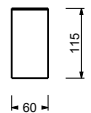

7748

Seifenhalter

- Ablagen
- 15x10 cm
- Acrylboden

Chrom 92 02 7748
Schwarz matt 92 13 7748
Polished Nickel PVD 92 95 7748
Matt Gun Metal PVD 92 P5 7748
Edelstahl gebürstet 92 93 7748

7769

Seifenhalter

- für Wände
- 15x10 cm
- Acrylboden

Chrom 92 02 7769
Schwarz matt 92 13 7769
Polished Nickel PVD 92 95 7769
Matt Gun Metal PVD 92 P5 7769
Edelstahl gebürstet 92 93 7769

7750

Becher

- mit herausnehmbar Behälter
- Ablagen

Chrom 92 02 7750
Schwarz matt 92 13 7750
Polished Nickel PVD 92 95 7750
Matt Gun Metal PVD 92 P5 7750
Edelstahl gebürstet 92 93 7750

7770

Becher

- für Wände
- mit herausnehmbar Behälter

Chrom 92 02 7770
Schwarz matt 92 13 7770
Polished Nickel PVD 92 95 7770
Matt Gun Metal PVD 92 P5 7770
Edelstahl gebürstet 92 93 7770