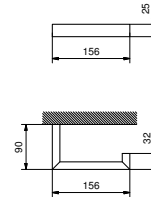

7709

Papierrollenhalter

Chrom	92 02 7709
Schwarz matt	92 13 7709
Polished Nickel PVD	92 95 7709
Matt Gun Metal PVD	92 P5 7709
Edelstahl gebürstet	92 93 7709

7745

Papierrollenhalter

- für horizontale und vertikale Installation

Chrom	92 02 7745
Schwarz matt	92 13 7745
Polished Nickel PVD	92 95 7745
Matt Gun Metal PVD	92 P5 7745
Edelstahl gebürstet	92 93 7745

7746

WC Bürstengarnitur

- mit herausnehmbar Behälter
- Ablagen

Chrom	92 02 7746
Schwarz matt	92 13 7746
Polished Nickel PVD	92 95 7746
Matt Gun Metal PVD	92 P5 7746
Edelstahl gebürstet	92 93 7746

7772

WC Bürstengarnitur

- für Wände
- mit herausnehmbar Behälter

Chrom	92 02 7772
Schwarz matt	92 13 7772
Polished Nickel PVD	92 95 7772
Matt Gun Metal PVD	92 P5 7772
Edelstahl gebürstet	92 93 7772