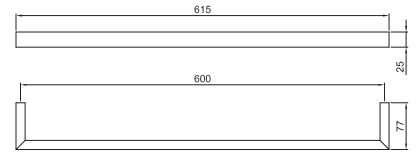

7707

Handtuchstange

• 60 cm

Chrom
Schwarz matt
Polished Nickel PVD
Matt Gun Metal PVD
Edelstahl gebürstet

92 02 7707
92 13 7707
92 95 7707
92 P5 7707
92 93 7707

7715

Handtuchablage

• 61,5 cm