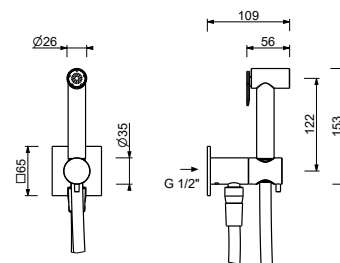

7683

Toilettenbürste ohne Griff

• zu art. 7646 - 7672 - 7746 - 7772 - 7657

90 00 7683

W088

Bausatz Verdrehsicherung LINEA-Accessoires

• zu Artikel : 7708 - 7744 - 7745
• quadratische Rosette

Chrom	91 02 W088
Schwarz matt	91 13 W088
Polished Nickel PVD	91 95 W088
Matt Gun Metal PVD	91 P5 W088
Edelstahl gebürstet	91 93 W088

W292

Hydrobrush

• für die WC-Reinigung
• Wandbogen mit Brausehalter
• Absperrventil
• quadratische Rosette
• 120 cm Messingschlauch
• 1/2" Eingang

Chrom	91 02 W292
Schwarz matt	91 13 W292
Polished Nickel PVD	91 95 W292
Matt Gun Metal PVD	91 P5 W292
Edelstahl gebürstet	91 93 W292