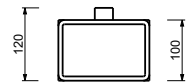

7748

Seifenhalter

- Ablagen
- 15x10 cm
- Acrylboden

Chrom 92 02 7748
Schwarz matt 92 13 7748
Polished Nickel PVD 92 95 7748
Matt Gun Metal PVD 92 P5 7748
Edelstahl gebürstet 92 93 7748

7769

Seifenhalter

- für Wände
- 15x10 cm
- Acrylboden

Chrom 92 02 7769
Schwarz matt 92 13 7769
Polished Nickel PVD 92 95 7769
Matt Gun Metal PVD 92 P5 7769
Edelstahl gebürstet 92 93 7769

7750

Becher

- mit herausnehmbar Behälter
- Ablagen

Chrom 92 02 7750
Schwarz matt 92 13 7750
Polished Nickel PVD 92 95 7750
Matt Gun Metal PVD 92 P5 7750
Edelstahl gebürstet 92 93 7750

7770

Becher

- für Wände
- mit herausnehmbar Behälter

Chrom 92 02 7770
Schwarz matt 92 13 7770
Polished Nickel PVD 92 95 7770
Matt Gun Metal PVD 92 P5 7770
Edelstahl gebürstet 92 93 7770