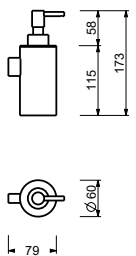

7671

Seifenspender

- für Wände
- mit herausnehmbar Behälter

Chrom	96 02 7671
Schwarz matt	96 13 7671
Polished Nickel PVD	96 95 7671
Matt Gun Metal PVD	96 P5 7671
Matt British Gold PVD	96 P6 7671
Matt Copper PVD	96 P9 7671
Deep Black PVD	96 S1 7671
Mokka PVD	96 S5 7671
Brushed Steel Look PVD	96 92 7671
Pure Brass PVD	96 Q7 7671
Raw Metal PVD	96 Q8 7671
Edelstahl gebürstet	96 93 7671