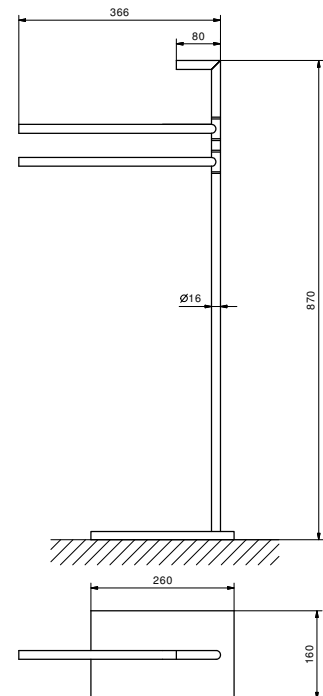

7655

Spiegel

- Ablagen
- Ø 20 cm
- 3-fache Vergrößerung

Chrom	96 02 7655
Schwarz matt	96 13 7655
Polished Nickel PVD	96 95 7655
Matt Gun Metal PVD	96 P5 7655
Matt British Gold PVD	96 P6 7655
Matt Copper PVD	96 P9 7655
Deep Black PVD	96 S1 7655
Mokka PVD	96 S5 7655
Brushed Steel Look PVD	96 92 7655
Edelstahl gebürstet	96 93 7655

7656

Spiegel

- für Wände
- Ø 20 cm
- 3-fache Vergrößerung

Chrom	96 02 7656
Schwarz matt	96 13 7656
Polished Nickel PVD	96 95 7656
Matt Gun Metal PVD	96 P5 7656
Matt British Gold PVD	96 P6 7656
Matt Copper PVD	96 P9 7656
Deep Black PVD	96 S1 7656
Mokka PVD	96 S5 7656
Brushed Steel Look PVD	96 92 7656
Edelstahl gebürstet	96 93 7656

7643

Handtuchstangensäule

- 36,6 cm
- Ablagen

Chrom	96 02 7643
Schwarz matt	96 13 7643
Polished Nickel PVD	96 95 7643
Matt Gun Metal PVD	96 P5 7643
Matt British Gold PVD	96 P6 7643
Matt Copper PVD	96 P9 7643
Deep Black PVD	96 S1 7643
Mokka PVD	96 S5 7643
Brushed Steel Look PVD	96 92 7643
Edelstahl gebürstet	96 93 7643