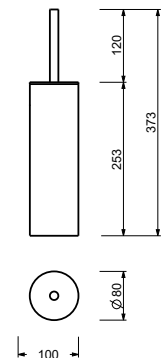

WC Bürstengarnitur

• mit herausnehmbar Behälter
• Ablagen

Chrom	96 02 7646
Schwarz matt	96 13 7646
Polished Nickel PVD	96 95 7646
Matt Gun Metal PVD	96 P5 7646
Matt British Gold PVD	96 P6 7646
Matt Copper PVD	96 P9 7646
Deep Black PVD	96 S1 7646
Mokka PVD	96 S5 7646
Brushed Steel Look PVD	96 92 7646
Pure Brass PVD	96 Q7 7646
Raw Metal PVD	96 Q8 7646
Edelstahl gebürstet	96 93 7646