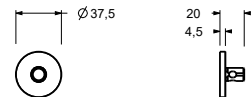

7683

Toilettenbürste ohne Griff

- zu art. 7646 - 7672 - 7746 - 7772 - 7657

90 00 7683

W087

Bausatz Verdrehsicherung YOUNG-Accessoires

- zu Artikel : 7608 - 7644 - 7645
- runde Rosette

Chrom	91 02 W087
Schwarz matt	91 13 W087
Polished Nickel PVD	91 95 W087
Matt Gun Metal PVD	91 P5 W087
Matt British Gold PVD	91 P6 W087
Matt Copper PVD	91 P9 W087
Deep Black PVD	91 S1 W087
Mokka PVD	91 S5 W087
Brushed Steel Look PVD	91 92 W087
Pure Brass PVD	91 Q7 W087
Raw Metal PVD	91 Q8 W087
Edelstahl gebürstet	91 93 W087