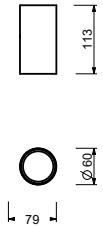

7650

Becher

- Ablagen
- mit herausnehmbar Behälter

Chrom	96 02 7650
Schwarz matt	96 13 7650
Polished Nickel PVD	96 95 7650
Matt Gun Metal PVD	96 P5 7650
Matt British Gold PVD	96 P6 7650
Matt Copper PVD	96 P9 7650
Deep Black PVD	96 S1 7650
Mokka PVD	96 S5 7650
Brushed Steel Look PVD	96 92 7650
Pure Brass PVD	96 Q7 7650
Raw Metal PVD	96 Q8 7650
Edelstahl gebürstet	96 93 7650