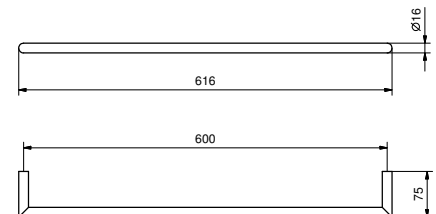

Handtuchstange

- 60 cm

Chrom	96 02 7607
Schwarz matt	96 13 7607
Polished Nickel PVD	96 95 7607
Matt Gun Metal PVD	96 P5 7607
Matt British Gold PVD	96 P6 7607
Matt Copper PVD	96 P9 7607
Deep Black PVD	96 S1 7607
Mokka PVD	96 S5 7607
Brushed Steel Look PVD	96 92 7607
Pure Brass PVD	96 Q7 7607
Raw Metal PVD	96 Q8 7607
Edelstahl gebürstet	96 93 7607