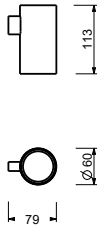

7670

Becher

- für Wände
- mit herausnehmbar Behälter

Chrom	96 02 7670
Schwarz matt	96 13 7670
Polished Nickel PVD	96 95 7670
Matt Gun Metal PVD	96 P5 7670
Matt British Gold PVD	96 P6 7670
Matt Copper PVD	96 P9 7670
Deep Black PVD	96 S1 7670
Mokka PVD	96 S5 7670
Brushed Steel Look PVD	96 92 7670
Pure Brass PVD	96 Q7 7670
Raw Metal PVD	96 Q8 7670
Edelstahl gebürstet	96 93 7670