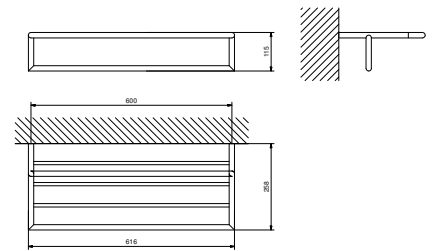

Handtuchablage

• vielfach
• 61,5 cm

Chrom	96 02 7615
Schwarz matt	96 13 7615
Edelstahl gebürstet	96 93 7615

7608

Kleiderhacken

Chrom	96 02 7608
Schwarz matt	96 13 7608
Polished Nickel PVD	96 95 7608
Matt Gun Metal PVD	96 P5 7608
Matt British Gold PVD	96 P6 7608
Matt Copper PVD	96 P9 7608
Deep Black PVD	96 S1 7608
Mokka PVD	96 S5 7608
Brushed Steel Look PVD	96 92 7608
Pure Brass PVD	96 Q7 7608
Raw Metal PVD	96 Q8 7608
Edelstahl gebürstet	96 93 7608