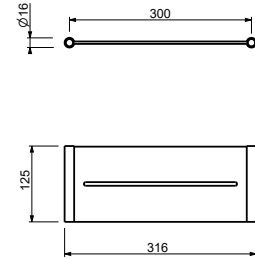

7680

Ablageplatte

- 31,5 cm
- für Wände

Chrom	96 02 7680
Schwarz matt	96 13 7680
Polished Nickel PVD	96 95 7680
Matt Gun Metal PVD	96 P5 7680
Matt British Gold PVD	96 P6 7680
Matt Copper PVD	96 P9 7680
Deep Black PVD	96 S1 7680
Mokka PVD	96 S5 7680
Brushed Steel Look PVD	96 92 7680
Pure Brass PVD	96 Q7 7680
Raw Metal PVD	96 Q8 7680

7606

Handtuchstange

- 30 cm

Chrom	96 02 7606
Schwarz matt	96 13 7606
Polished Nickel PVD	96 95 7606
Matt Gun Metal PVD	96 P5 7606
Matt British Gold PVD	96 P6 7606
Matt Copper PVD	96 P9 7606
Deep Black PVD	96 S1 7606
Mokka PVD	96 S5 7606
Brushed Steel Look PVD	96 92 7606
Pure Brass PVD	96 Q7 7606
Raw Metal PVD	96 Q8 7606
Edelstahl gebürstet	96 93 7606

7611

Handtuchstange

- 45 cm

Chrom	96 02 7611
Schwarz matt	96 13 7611
Polished Nickel PVD	96 95 7611
Matt Gun Metal PVD	96 P5 7611
Matt British Gold PVD	96 P6 7611
Matt Copper PVD	96 P9 7611
Deep Black PVD	96 S1 7611
Mokka PVD	96 S5 7611
Brushed Steel Look PVD	96 92 7611
Pure Brass PVD	96 Q7 7611
Raw Metal PVD	96 Q8 7611
Edelstahl gebürstet	96 93 7611

7607

Handtuchstange

- 60 cm

Chrom	96 02 7607
Schwarz matt	96 13 7607
Polished Nickel PVD	96 95 7607
Matt Gun Metal PVD	96 P5 7607
Matt British Gold PVD	96 P6 7607
Matt Copper PVD	96 P9 7607
Deep Black PVD	96 S1 7607
Mokka PVD	96 S5 7607
Brushed Steel Look PVD	96 92 7607
Pure Brass PVD	96 Q7 7607
Raw Metal PVD	96 Q8 7607
Edelstahl gebürstet	96 93 7607