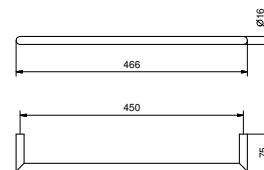

Handtuchstange

- 45 cm

Chrom	96 02 7611
Schwarz matt	96 13 7611
Polished Nickel PVD	96 95 7611
Matt Gun Metal PVD	96 P5 7611
Matt British Gold PVD	96 P6 7611
Matt Copper PVD	96 P9 7611
Deep Black PVD	96 S1 7611
Mokka PVD	96 S5 7611
Brushed Steel Look PVD	96 92 7611
Pure Brass PVD	96 Q7 7611
Raw Metal PVD	96 Q8 7611
Edelstahl gebürstet	96 93 7611