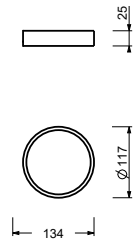

7648

Seifenhalter

- Ø 12 cm
- Ablagen
- Acrylboden

Chrom	96 02 7648
Schwarz matt	96 13 7648
Polished Nickel PVD	96 95 7648
Matt Gun Metal PVD	96 P5 7648
Matt British Gold PVD	96 P6 7648
Matt Copper PVD	96 P9 7648
Deep Black PVD	96 S1 7648
Mokka PVD	96 S5 7648
Brushed Steel Look PVD	96 92 7648
Pure Brass PVD	96 Q7 7648
Raw Metal PVD	96 Q8 7648
Edelstahl gebürstet	96 93 7648