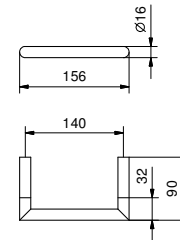

Papierrollenhalter

Chrom	96 02 7609
Schwarz matt	96 13 7609
Polished Nickel PVD	96 95 7609
Matt Gun Metal PVD	96 P5 7609
Matt British Gold PVD	96 P6 7609
Matt Copper PVD	96 P9 7609
Deep Black PVD	96 S1 7609
Mokka PVD	96 S5 7609
Brushed Steel Look PVD	96 92 7609
Pure Brass PVD	96 Q7 7609
Raw Metal PVD	96 Q8 7609
Edelstahl gebürstet	96 93 7609