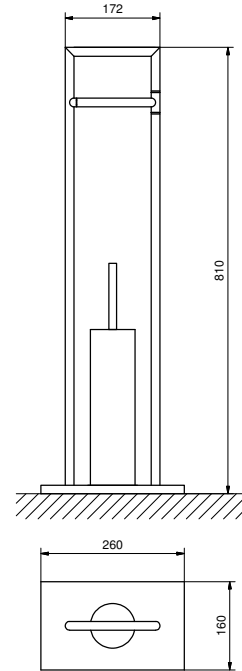

7657

WC-Kombination, Standmodell

- Papier Rollenhalter
- WC Bürstengarnitur
- Ablagen
- mit herausnehmbar Behälter

Chrom	96 02 7657
Schwarz matt	96 13 7657
Polished Nickel PVD	96 95 7657
Matt Gun Metal PVD	96 P5 7657
Matt British Gold PVD	96 P6 7657
Matt Copper PVD	96 P9 7657
Deep Black PVD	96 S1 7657
Mokka PVD	96 S5 7657
Brushed Steel Look PVD	96 92 7657

7648

Seifenhalter

- Ø 12 cm
- Ablagen
- Acrylboden

Chrom	96 02 7648
Schwarz matt	96 13 7648
Polished Nickel PVD	96 95 7648
Matt Gun Metal PVD	96 P5 7648
Matt British Gold PVD	96 P6 7648
Matt Copper PVD	96 P9 7648
Deep Black PVD	96 S1 7648
Mokka PVD	96 S5 7648
Brushed Steel Look PVD	96 92 7648
Pure Brass PVD	96 Q7 7648
Raw Metal PVD	96 Q8 7648
Edelstahl gebürstet	96 93 7648

7669

Seifenhalter

- für Wände
- Ø 12 cm
- Acrylboden

Chrom	96 02 7669
Schwarz matt	96 13 7669
Polished Nickel PVD	96 95 7669
Matt Gun Metal PVD	96 P5 7669
Matt British Gold PVD	96 P6 7669
Matt Copper PVD	96 P9 7669
Deep Black PVD	96 S1 7669
Mokka PVD	96 S5 7669
Brushed Steel Look PVD	96 92 7669
Pure Brass PVD	96 Q7 7669
Raw Metal PVD	96 Q8 7669
Edelstahl gebürstet	96 93 7669