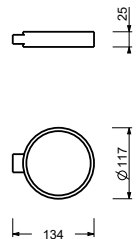

Seifenhalter

- für Wände
- Ø 12 cm
- Acrylboden

Chrom	96 02 7669
Schwarz matt	96 13 7669
Polished Nickel PVD	96 95 7669
Matt Gun Metal PVD	96 P5 7669
Matt British Gold PVD	96 P6 7669
Matt Copper PVD	96 P9 7669
Deep Black PVD	96 S1 7669
Mokka PVD	96 S5 7669
Brushed Steel Look PVD	96 92 7669
Pure Brass PVD	96 Q7 7669
Raw Metal PVD	96 Q8 7669
Edelstahl gebürstet	96 93 7669