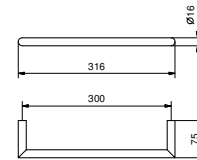

Handtuchstange

- 30 cm

Chrom	96 02 7606
Schwarz matt	96 13 7606
Polished Nickel PVD	96 95 7606
Matt Gun Metal PVD	96 P5 7606
Matt British Gold PVD	96 P6 7606
Matt Copper PVD	96 P9 7606
Deep Black PVD	96 S1 7606
Mokka PVD	96 S5 7606
Brushed Steel Look PVD	96 92 7606
Pure Brass PVD	96 Q7 7606
Raw Metal PVD	96 Q8 7606
Edelstahl gebürstet	96 93 7606