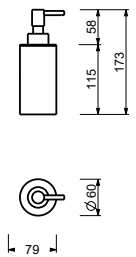

7652

Seifenspender

- mit herausnehmbar Behälter
- Ablagen

Chrom	96 02 7652
Schwarz matt	96 13 7652
Polished Nickel PVD	96 95 7652
Matt Gun Metal PVD	96 P5 7652
Matt British Gold PVD	96 P6 7652
Matt Copper PVD	96 P9 7652
Deep Black PVD	96 S1 7652
Mokka PVD	96 S5 7652
Brushed Steel Look PVD	96 92 7652
Pure Brass PVD	96 Q7 7652
Raw Metal PVD	96 Q8 7652
Edelstahl gebürstet	96 93 7652