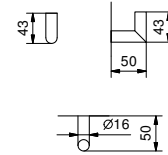

7644

Kleiderhacken

Chrom	96 02 7644
Schwarz matt	96 13 7644
Polished Nickel PVD	96 95 7644
Matt Gun Metal PVD	96 P5 7644
Matt British Gold PVD	96 P6 7644
Matt Copper PVD	96 P9 7644
Deep Black PVD	96 S1 7644
Mokka PVD	96 S5 7644
Brushed Steel Look PVD	96 92 7644
Pure Brass PVD	96 Q7 7644
Raw Metal PVD	96 Q8 7644
Edelstahl gebürstet	96 93 7644