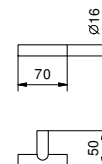

7615

Handtuchablage

• vielfach
• 61,5 cm

Chrom	96 02 7615
Schwarz matt	96 13 7615
Edelstahl gebürstet	96 93 7615

7608

Kleiderhacken

Chrom	96 02 7608
Schwarz matt	96 13 7608
Polished Nickel PVD	96 95 7608
Matt Gun Metal PVD	96 P5 7608
Matt British Gold PVD	96 P6 7608
Matt Copper PVD	96 P9 7608
Deep Black PVD	96 S1 7608
Mokka PVD	96 S5 7608
Brushed Steel Look PVD	96 92 7608
Pure Brass PVD	96 Q7 7608
Raw Metal PVD	96 Q8 7608
Edelstahl gebürstet	96 93 7608