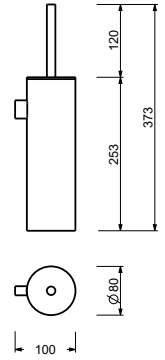

7672

WC Bürstengarnitur

- für Wände
- mit herausnehmbar Behälter

Chrom	96 02 7672
Schwarz matt	96 13 7672
Polished Nickel PVD	96 95 7672
Matt Gun Metal PVD	96 P5 7672
Matt British Gold PVD	96 P6 7672
Matt Copper PVD	96 P9 7672
Deep Black PVD	96 S1 7672
Mokka PVD	96 S5 7672
Brushed Steel Look PVD	96 92 7672
Pure Brass PVD	96 Q7 7672
Raw Metal PVD	96 Q8 7672
Edelstahl gebürstet	96 93 7672