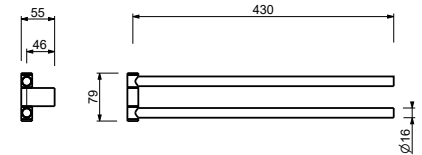

7681

Handtuchstange

• 35 cm

Chrom	96 02 7681
Schwarz matt	96 13 7681
Polished Nickel PVD	96 95 7681
Matt Gun Metal PVD	96 P5 7681
Matt British Gold PVD	96 P6 7681
Matt Copper PVD	96 P9 7681
Deep Black PVD	96 S1 7681
Mokka PVD	96 S5 7681
Brushed Steel Look PVD	96 92 7681
Pure Brass PVD	96 Q7 7681
Raw Metal PVD	96 Q8 7681

7682

Handtuchstange

• 43 cm

Chrom	96 02 7682
Schwarz matt	96 13 7682
Polished Nickel PVD	96 95 7682
Matt Gun Metal PVD	96 P5 7682
Matt British Gold PVD	96 P6 7682
Matt Copper PVD	96 P9 7682
Deep Black PVD	96 S1 7682
Mokka PVD	96 S5 7682
Brushed Steel Look PVD	96 92 7682
Pure Brass PVD	96 Q7 7682
Raw Metal PVD	96 Q8 7682

7615