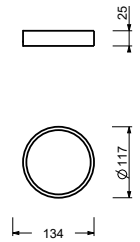

Jabonera

- Ø 12 cm
- de repisa
- inserto de acrílico

Cromo	96 02 7648
Negro Opaco	96 13 7648
Polished Nickel PVD	96 95 7648
Matt Gun Metal PVD	96 P5 7648
Matt British Gold PVD	96 P6 7648
Matt Copper PVD	96 P9 7648
Deep Black PVD	96 S1 7648
Mokka PVD	96 S5 7648
Brushed Steel Look PVD	96 92 7648
Pure Brass PVD	96 Q7 7648
Raw Metal PVD	96 Q8 7648
Acero Cepillado	96 93 7648