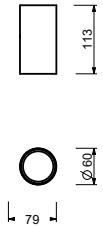

7650

Vaso

- de repisa
- con contenedor extraíble

Cromo	96 02 7650
Negro Opaco	96 13 7650
Polished Nickel PVD	96 95 7650
Matt Gun Metal PVD	96 P5 7650
Matt British Gold PVD	96 P6 7650
Matt Copper PVD	96 P9 7650
Deep Black PVD	96 S1 7650
Mokka PVD	96 S5 7650
Brushed Steel Look PVD	96 92 7650
Pure Brass PVD	96 Q7 7650
Raw Metal PVD	96 Q8 7650
Acero Cepillado	96 93 7650