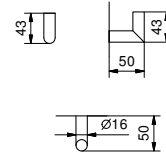

7644

Colgador

Cromo	96 02 7644
Negro Opaco	96 13 7644
Polished Nickel PVD	96 95 7644
Matt Gun Metal PVD	96 P5 7644
Matt British Gold PVD	96 P6 7644
Matt Copper PVD	96 P9 7644
Deep Black PVD	96 S1 7644
Mokka PVD	96 S5 7644
Brushed Steel Look PVD	96 92 7644
Pure Brass PVD	96 Q7 7644
Raw Metal PVD	96 Q8 7644
Acero Cepillado	96 93 7644