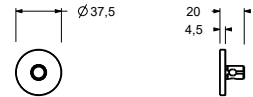

**7683**

**Escobilla sin mango**

- para art. 7646 - 7672 - 7746 - 7772 - 7657

90 00 7683

**W087**

**Kit anti rotación accesorios YOUNG**

- para artículos: 7608 - 7644 - 7645
- embellecedor redondo

Cromo	91 02 W087
Negro Opaco	91 13 W087
Polished Nickel PVD	91 95 W087
Matt Gun Metal PVD	91 P5 W087
Matt British Gold PVD	91 P6 W087
Matt Copper PVD	91 P9 W087
Deep Black PVD	91 S1 W087
Mokka PVD	91 S5 W087
Brushed Steel Look PVD	91 92 W087
Pure Brass PVD	91 Q7 W087
Raw Metal PVD	91 Q8 W087
<b>Acero Cepillado</b>	<b>91 93 W087</b>