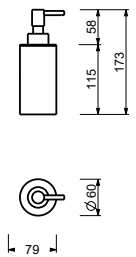

7652

Dosificador de jabón

- con contenedor extraíble
- de repisa

Cromo	96 02 7652
Negro Opaco	96 13 7652
Polished Nickel PVD	96 95 7652
Matt Gun Metal PVD	96 P5 7652
Matt British Gold PVD	96 P6 7652
Matt Copper PVD	96 P9 7652
Deep Black PVD	96 S1 7652
Mokka PVD	96 S5 7652
Brushed Steel Look PVD	96 92 7652
Pure Brass PVD	96 Q7 7652
Raw Metal PVD	96 Q8 7652
Acero Cepillado	96 93 7652