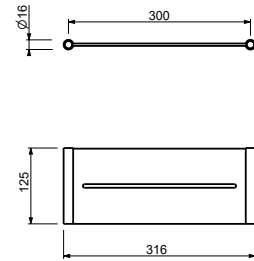

7680

Repisa

- 31,5 cm
- para pared

Cromo	96 02 7680
Negro Opaco	96 13 7680
Polished Nickel PVD	96 95 7680
Matt Gun Metal PVD	96 P5 7680
Matt British Gold PVD	96 P6 7680
Matt Copper PVD	96 P9 7680
Deep Black PVD	96 S1 7680
Mokka PVD	96 S5 7680
Brushed Steel Look PVD	96 92 7680
Pure Brass PVD	96 Q7 7680
Raw Metal PVD	96 Q8 7680

7606

Toallero

- 30 cm

Cromo	96 02 7606
Negro Opaco	96 13 7606
Polished Nickel PVD	96 95 7606
Matt Gun Metal PVD	96 P5 7606
Matt British Gold PVD	96 P6 7606
Matt Copper PVD	96 P9 7606
Deep Black PVD	96 S1 7606
Mokka PVD	96 S5 7606
Brushed Steel Look PVD	96 92 7606
Pure Brass PVD	96 Q7 7606
Raw Metal PVD	96 Q8 7606
Acero Cepillado	96 93 7606

7611

Toallero

- 45 cm

Cromo	96 02 7611
Negro Opaco	96 13 7611
Polished Nickel PVD	96 95 7611
Matt Gun Metal PVD	96 P5 7611
Matt British Gold PVD	96 P6 7611
Matt Copper PVD	96 P9 7611
Deep Black PVD	96 S1 7611
Mokka PVD	96 S5 7611
Brushed Steel Look PVD	96 92 7611
Pure Brass PVD	96 Q7 7611
Raw Metal PVD	96 Q8 7611
Acero Cepillado	96 93 7611

7607

Toallero

- 60 cm

Cromo	96 02 7607
Negro Opaco	96 13 7607
Polished Nickel PVD	96 95 7607
Matt Gun Metal PVD	96 P5 7607
Matt British Gold PVD	96 P6 7607
Matt Copper PVD	96 P9 7607
Deep Black PVD	96 S1 7607
Mokka PVD	96 S5 7607
Brushed Steel Look PVD	96 92 7607
Pure Brass PVD	96 Q7 7607
Raw Metal PVD	96 Q8 7607
Acero Cepillado	96 93 7607