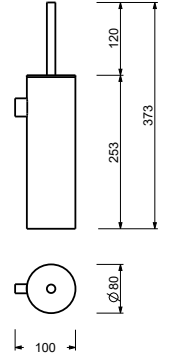

7672

Escobillero

- para pared
- con contenedor extraible

Cromo	96 02 7672
Negro Opaco	96 13 7672
Polished Nickel PVD	96 95 7672
Matt Gun Metal PVD	96 P5 7672
Matt British Gold PVD	96 P6 7672
Matt Copper PVD	96 P9 7672
Deep Black PVD	96 S1 7672
Mokka PVD	96 S5 7672
Brushed Steel Look PVD	96 92 7672
Pure Brass PVD	96 Q7 7672
Raw Metal PVD	96 Q8 7672
Acero Cepillado	96 93 7672