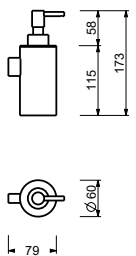

7671

Dosificador de jabón

- para pared
- con contenedor extraíble

Cromo	96 02 7671
Negro Opaco	96 13 7671
Polished Nickel PVD	96 95 7671
Matt Gun Metal PVD	96 P5 7671
Matt British Gold PVD	96 P6 7671
Matt Copper PVD	96 P9 7671
Deep Black PVD	96 S1 7671
Mokka PVD	96 S5 7671
Brushed Steel Look PVD	96 92 7671
Pure Brass PVD	96 Q7 7671
Raw Metal PVD	96 Q8 7671
Acero Cepillado	96 93 7671