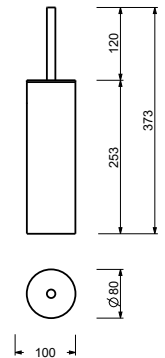

Escobillero

• con contenedor extraíble
• de repisa

Cromo	96 02 7646
Negro Opaco	96 13 7646
Polished Nickel PVD	96 95 7646
Matt Gun Metal PVD	96 P5 7646
Matt British Gold PVD	96 P6 7646
Matt Copper PVD	96 P9 7646
Deep Black PVD	96 S1 7646
Mokka PVD	96 S5 7646
Brushed Steel Look PVD	96 92 7646
Pure Brass PVD	96 Q7 7646
Raw Metal PVD	96 Q8 7646
Acero Cepillado	96 93 7646