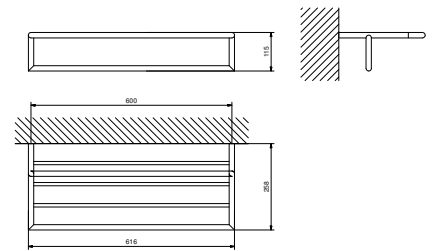

Rejilla toallero

• múltiple
• 61,5 cm

Cromo	96 02 7615
Negro Opaco	96 13 7615
Acero Cepillado	96 93 7615

7608

Colgador

Cromo	96 02 7608
Negro Opaco	96 13 7608
Polished Nickel PVD	96 95 7608
Matt Gun Metal PVD	96 P5 7608
Matt British Gold PVD	96 P6 7608
Matt Copper PVD	96 P9 7608
Deep Black PVD	96 S1 7608
Mokka PVD	96 S5 7608
Brushed Steel Look PVD	96 92 7608
Pure Brass PVD	96 Q7 7608
Raw Metal PVD	96 Q8 7608
Acero Cepillado	96 93 7608