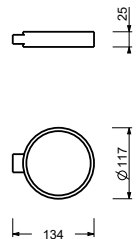

Jabonera

- para pared
- Ø 12 cm
- inserto de acrílico

Cromo	96 02 7669
Negro Opaco	96 13 7669
Polished Nickel PVD	96 95 7669
Matt Gun Metal PVD	96 P5 7669
Matt British Gold PVD	96 P6 7669
Matt Copper PVD	96 P9 7669
Deep Black PVD	96 S1 7669
Mokka PVD	96 S5 7669
Brushed Steel Look PVD	96 92 7669
Pure Brass PVD	96 Q7 7669
Raw Metal PVD	96 Q8 7669
Acero Cepillado	96 93 7669