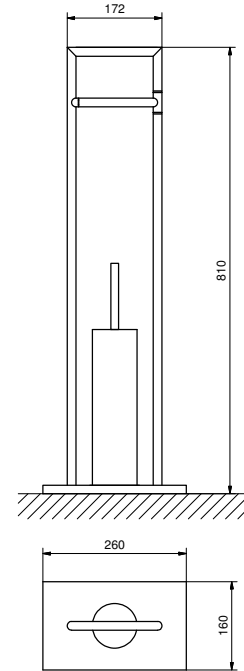

7657

Peana

- portarrollos
- escobillero
- de repisa
- con contenedor extraíble

Cromo	96 02 7657
Negro Opaco	96 13 7657
Polished Nickel PVD	96 95 7657
Matt Gun Metal PVD	96 P5 7657
Matt British Gold PVD	96 P6 7657
Matt Copper PVD	96 P9 7657
Deep Black PVD	96 S1 7657
Mokka PVD	96 S5 7657
Brushed Steel Look PVD	96 92 7657

7648

Jabonera

- Ø 12 cm
- de repisa
- inserto de acrílico

Cromo	96 02 7648
Negro Opaco	96 13 7648
Polished Nickel PVD	96 95 7648
Matt Gun Metal PVD	96 P5 7648
Matt British Gold PVD	96 P6 7648
Matt Copper PVD	96 P9 7648
Deep Black PVD	96 S1 7648
Mokka PVD	96 S5 7648
Brushed Steel Look PVD	96 92 7648
Pure Brass PVD	96 Q7 7648
Raw Metal PVD	96 Q8 7648
Acero Cepillado	96 93 7648

7669

Jabonera

- para pared
- Ø 12 cm
- inserto de acrílico

Cromo	96 02 7669
Negro Opaco	96 13 7669
Polished Nickel PVD	96 95 7669
Matt Gun Metal PVD	96 P5 7669
Matt British Gold PVD	96 P6 7669
Matt Copper PVD	96 P9 7669
Deep Black PVD	96 S1 7669
Mokka PVD	96 S5 7669
Brushed Steel Look PVD	96 92 7669
Pure Brass PVD	96 Q7 7669
Raw Metal PVD	96 Q8 7669
Acero Cepillado	96 93 7669