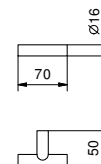

**7615**

**Rejilla toallero**

• múltiple  
• 61,5 cm

Cromo	96 02 7615
Negro Opaco	96 13 7615
<b>Acero Cepillado</b>	<b>96 93 7615</b>

**7608**

**Colgador**

Cromo	96 02 7608
Negro Opaco	96 13 7608
Polished Nickel PVD	96 95 7608
Matt Gun Metal PVD	96 P5 7608
Matt British Gold PVD	96 P6 7608
Matt Copper PVD	96 P9 7608
Deep Black PVD	96 S1 7608
Mokka PVD	96 S5 7608
Brushed Steel Look PVD	96 92 7608
Pure Brass PVD	96 Q7 7608
Raw Metal PVD	96 Q8 7608
<b>Acero Cepillado</b>	<b>96 93 7608</b>