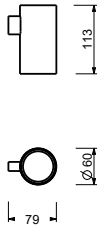

7670

Vaso

- para pared
- con contenedor extraíble

Cromo	96 02 7670
Negro Opaco	96 13 7670
Polished Nickel PVD	96 95 7670
Matt Gun Metal PVD	96 P5 7670
Matt British Gold PVD	96 P6 7670
Matt Copper PVD	96 P9 7670
Deep Black PVD	96 S1 7670
Mokka PVD	96 S5 7670
Brushed Steel Look PVD	96 92 7670
Pure Brass PVD	96 Q7 7670
Raw Metal PVD	96 Q8 7670
Acero Cepillado	96 93 7670