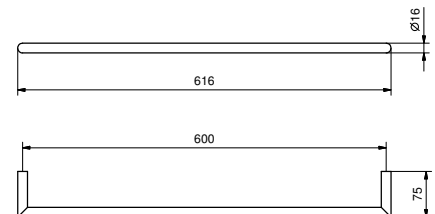

Toallero

- 60 cm

Cromo	96 02 7607
Negro Opaco	96 13 7607
Polished Nickel PVD	96 95 7607
Matt Gun Metal PVD	96 P5 7607
Matt British Gold PVD	96 P6 7607
Matt Copper PVD	96 P9 7607
Deep Black PVD	96 S1 7607
Mokka PVD	96 S5 7607
Brushed Steel Look PVD	96 92 7607
Pure Brass PVD	96 Q7 7607
Raw Metal PVD	96 Q8 7607
Acero Cepillado	96 93 7607