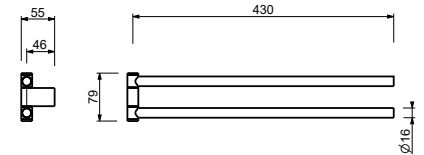

7681

Toallero

• 35 cm

Cromo	96 02 7681
Negro Opaco	96 13 7681
Polished Nickel PVD	96 95 7681
Matt Gun Metal PVD	96 P5 7681
Matt British Gold PVD	96 P6 7681
Matt Copper PVD	96 P9 7681
Deep Black PVD	96 S1 7681
Mokka PVD	96 S5 7681
Brushed Steel Look PVD	96 92 7681
Pure Brass PVD	96 Q7 7681
Raw Metal PVD	96 Q8 7681

7682

Toallero

• 43 cm

Cromo	96 02 7682
Negro Opaco	96 13 7682
Polished Nickel PVD	96 95 7682
Matt Gun Metal PVD	96 P5 7682
Matt British Gold PVD	96 P6 7682
Matt Copper PVD	96 P9 7682
Deep Black PVD	96 S1 7682
Mokka PVD	96 S5 7682
Brushed Steel Look PVD	96 92 7682
Pure Brass PVD	96 Q7 7682
Raw Metal PVD	96 Q8 7682

7615