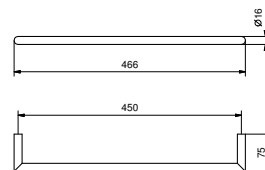

Toallero

- 45 cm

Cromo	96 02 7611
Negro Opaco	96 13 7611
Polished Nickel PVD	96 95 7611
Matt Gun Metal PVD	96 P5 7611
Matt British Gold PVD	96 P6 7611
Matt Copper PVD	96 P9 7611
Deep Black PVD	96 S1 7611
Mokka PVD	96 S5 7611
Brushed Steel Look PVD	96 92 7611
Pure Brass PVD	96 Q7 7611
Raw Metal PVD	96 Q8 7611
Acero Cepillado	96 93 7611