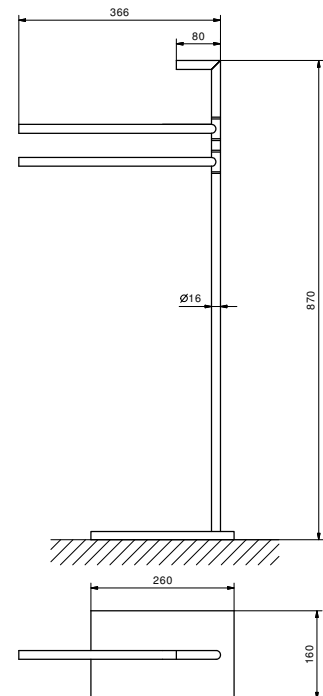

7655

Espejo

- de repisa
- Ø 20 cm
- Ampliación 3X

Cromo	96 02 7655
Negro Opaco	96 13 7655
Polished Nickel PVD	96 95 7655
Matt Gun Metal PVD	96 P5 7655
Matt British Gold PVD	96 P6 7655
Matt Copper PVD	96 P9 7655
Deep Black PVD	96 S1 7655
Mokka PVD	96 S5 7655
Brushed Steel Look PVD	96 92 7655
Acero Cepillado	96 93 7655

7656

Espejo

- para pared
- Ø 20 cm
- Ampliación 3X

Cromo	96 02 7656
Negro Opaco	96 13 7656
Polished Nickel PVD	96 95 7656
Matt Gun Metal PVD	96 P5 7656
Matt British Gold PVD	96 P6 7656
Matt Copper PVD	96 P9 7656
Deep Black PVD	96 S1 7656
Mokka PVD	96 S5 7656
Brushed Steel Look PVD	96 92 7656
Acero Cepillado	96 93 7656

7643

Peana toalleros

- 36,6 cm
- de repisa

Cromo	96 02 7643
Negro Opaco	96 13 7643
Polished Nickel PVD	96 95 7643
Matt Gun Metal PVD	96 P5 7643
Matt British Gold PVD	96 P6 7643
Matt Copper PVD	96 P9 7643
Deep Black PVD	96 S1 7643
Mokka PVD	96 S5 7643
Brushed Steel Look PVD	96 92 7643
Acero Cepillado	96 93 7643